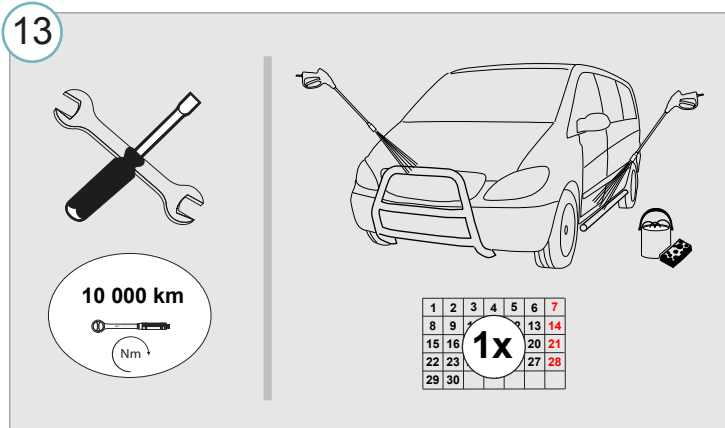

VW Crafter / MAN TGE 2017- (L2 - 3640 mm; L3 - 4490 mm)

Küljetorude BRACE - IT montaažikomplekt | Sidebars BRACE - IT, mounting kit | Боковая труба BRACE – IT, монтажный комплект | Flankenschutz BRACE - IT, Montagesatz

- Kui METEC toode ei vasta Teie ootustele või kui on tegemist toote ebapiisava kvaliteediga, siis pretensioonid esitada lehel www.metec.ee
- If the METEC product does not meet Your expectations or if it is a product of insufficient quality, then you can submit a claim at www.metec.ee
- Если METEC продукт не соответствует Вашим ожиданиям или это продукт недостаточного качества, то претензию предъявить можно на сайте www.metec.ee
- Wenn METEC Produkt nicht Ihren Erwartungen entspricht oder wenn es um Qualitätsmängel geht, dann bitte die Ansprüche auf Seite www.metec.ee einreichen