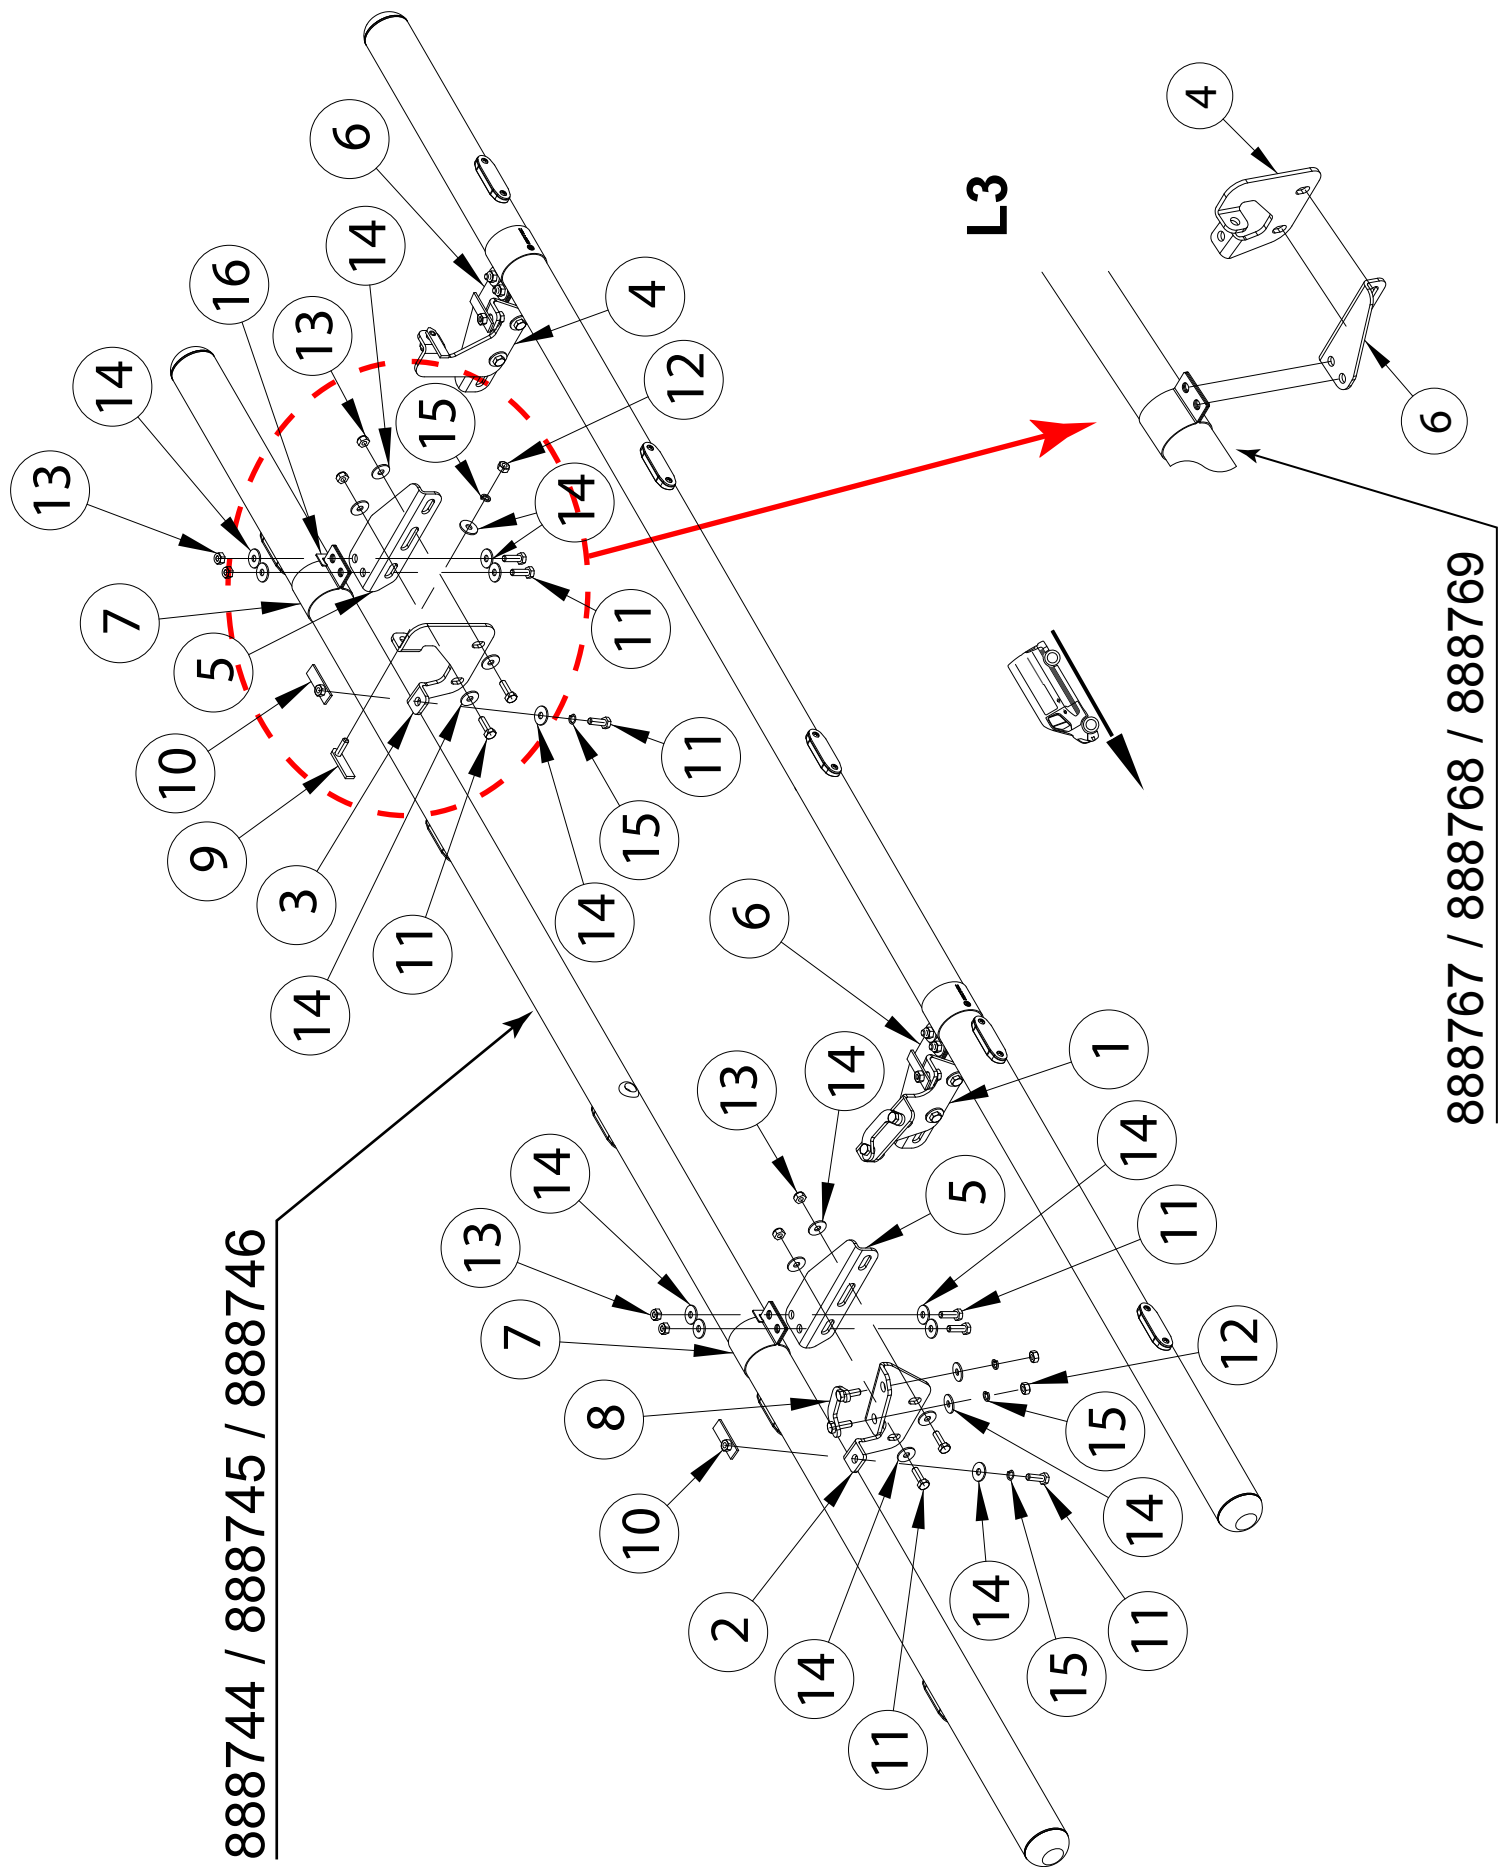

VW Crafter / MAN TGE 2017- (L2 - 3640 mm; L3 - 4490 mm)

Küljetoode BRACE - IT montaažikomplekt | Sidebars BRACE - IT, mounting kit | Боковая труба BRACE – IT, монтажный комплект | Flankenschutz BRACE - IT, Montagesatz

Lisa /extra / приложение / Extra

888744 / 888745 / 888746

888767 / 888768 / 888769