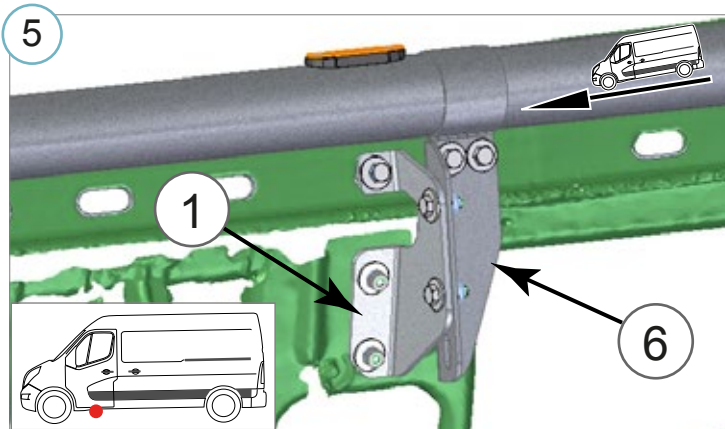

Die Installation der Lichter können durchgeführt werden durch Elektrofachkraft

VW Crafter / MAN TGE 2017- (L2 - 3640 mm; L3 - 4490 mm)

Küljetoode BRACE - IT montaažikomplekt | Sidebars BRACE - IT, mounting kit | Боковая труба BRACE – IT, монтажный комплект | Flankenschutz BRACE - IT, Montagesatz