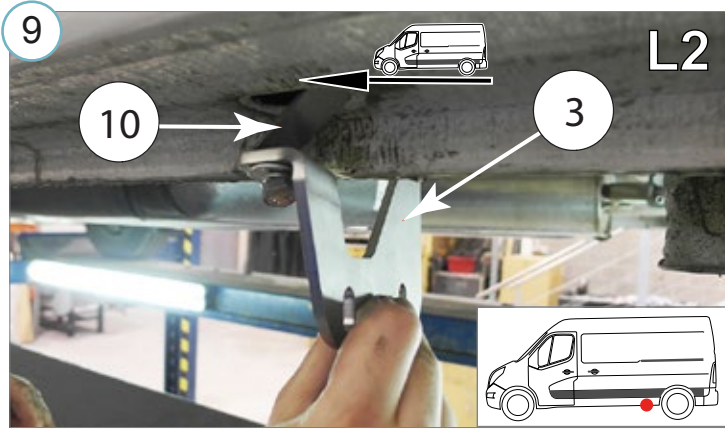

Die Installation der Lichter können durchgeführt werden durch Elektrofachkraft

VW Crafter / MAN TGE 2017- (L2 - 3640 mm; L3 - 4490 mm)

Küljetoode BRACE - IT montaažikomplekt | Sidebars BRACE - IT, mounting kit | Боковая труба BRACE – IT, монтажный комплект | Flankenschutz BRACE - IT, Montagesatz

VW Crafter / MAN TGE 2017- (L2 - 3640 mm; L3 - 4490 mm)

Küljetorude BRACE - IT montaažikomplekt | Sidebars BRACE - IT, mounting kit | Боковая труба BRACE – IT, монтажный комплект | Flankenschutz BRACE - IT, Montagesatz