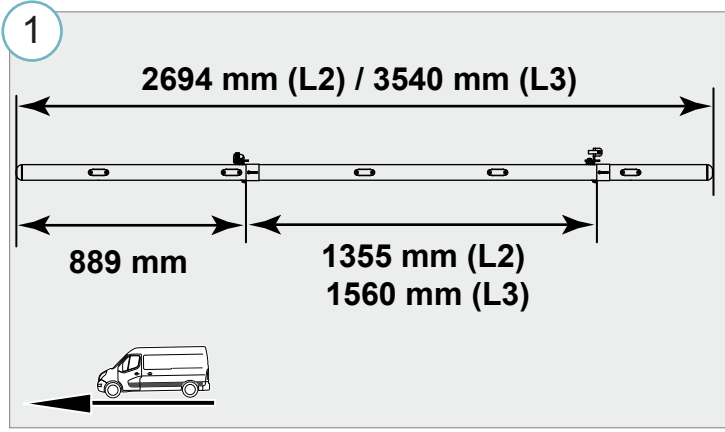

Die Installation der Lichter können durchgeführt werden durch Elektrofachkraft

VW Crafter / MAN TGE 2017- (L2 - 3640 mm; L3 - 4490 mm)

Küljetoode BRACE - IT montaažikomplekt | Sidebars BRACE - IT, mounting kit | Боковая труба BRACE – IT, монтажный комплект | Flankenschutz BRACE - IT, Montagesatz