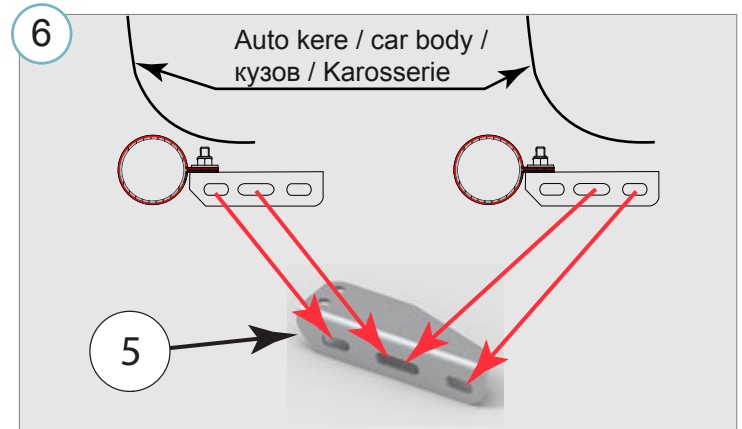

Elektriühendused teostada kvalifitseeritud autoelektriku poolt

Installation of the lights can be carried out by qualified electrician only

Монтаж огней может быть выполнено только квалифицированным электриком

Die Installation der Lichter können durchgeführt werden durch Elektrofachkraft

VW Crafter / MAN TGE 2017- (L2 - 3640 mm; L3 - 4490 mm)

Küljetoode BRACE - IT montaažikomplekt | Sidebars BRACE - IT, mounting kit | Боковая труба BRACE – IT, монтажный комплект | Flankenschutz BRACE - IT, Montagesatz