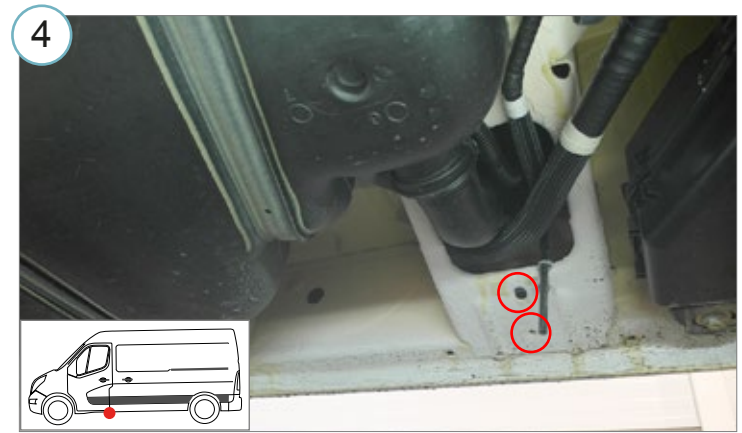

Elektriühendused teostada kvalifitseeritud autoelektriku poolt

Installation of the lights can be carried out by qualified electrician only

Монтаж огней может быть выполнено только квалифицированным электриком

Die Installation der Lichter können durchgeführt werden durch Elektrofachkraft

VW Crafter / MAN TGE 2017- (L2 - 3640 mm; L3 - 4490 mm)

Küljetoode BRACE - IT montaažikomplekt | Sidebars BRACE - IT, mounting kit | Боковая труба BRACE – IT, монтажный комплект | Flankenschutz BRACE - IT, Montagesatz