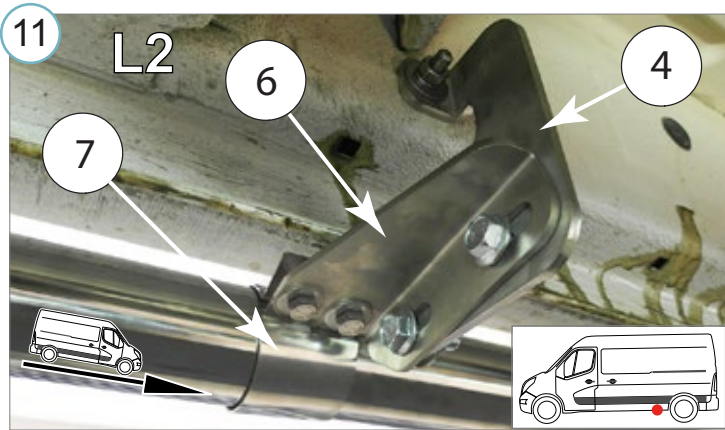

Die Installation der Lichter können durchgeführt werden durch Elektrofachkraft

VW Crafter / MAN TGE 2017- (L2 - 3640 mm; L3 - 4490 mm)

Küljetoode BRACE - IT montaažikomplekt | Sidebars BRACE - IT, mounting kit | Боковая труба BRACE – IT, монтажный комплект | Flankenschutz BRACE - IT, Montagesatz

VW Crafter / MAN TGE 2017- (L2 - 3640 mm; L3 - 4490 mm)

Küljetorude BRACE - IT montaažikomplekt | Sidebars BRACE - IT, mounting kit | Боковая труба BRACE – IT, монтажный комплект | Flankenschutz BRACE - IT, Montagesatz