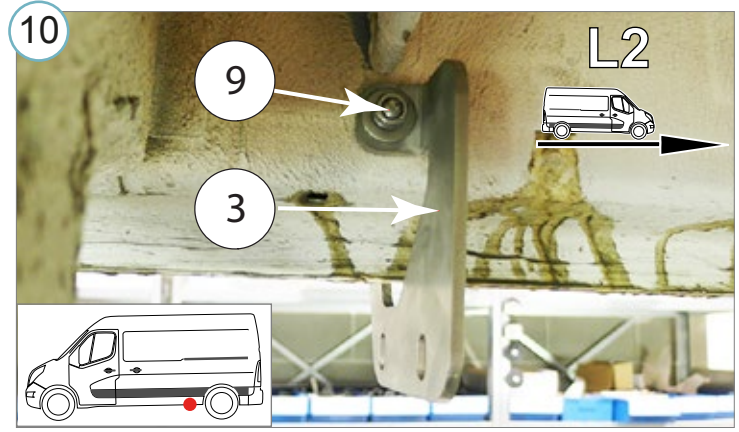

Die Installation der Lichter können durchgeführt werden durch Elektrofachkraft

VW Crafter / MAN TGE 2017- (L2 - 3640 mm; L3 - 4490 mm)

Küljetoode BRACE - IT montaažikomplekt | Sidebars BRACE - IT, mounting kit | Боковая труба BRACE – IT, монтажный комплект | Flankenschutz BRACE - IT, Montagesatz

VW Crafter / MAN TGE 2017- (L2 - 3640 mm; L3 - 4490 mm)

Küljetorude BRACE - IT montaažikomplekt | Sidebars BRACE - IT, mounting kit | Боковая труба BRACE – IT, монтажный комплект | Flankenschutz BRACE - IT, Montagesatz