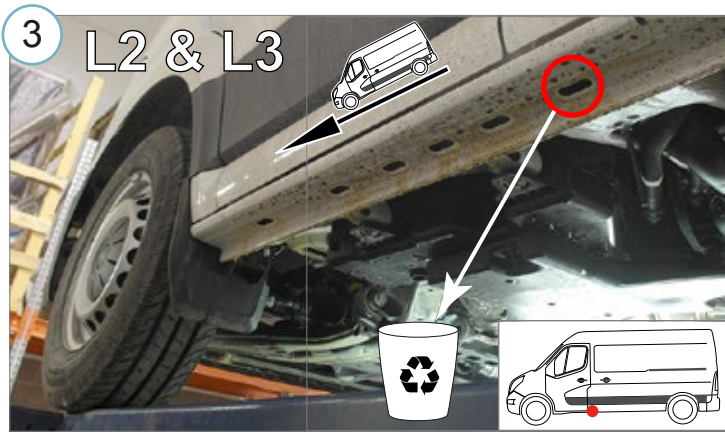

Elektriühendused teostada kvalifitseeritud autoelektriku poolt

Installation of the lights can be carried out by qualified electrician only

Монтаж огней может быть выполнено только квалифицированным электриком

Die Installation der Lichter können durchgeführt werden durch Elektrofachkraft

VW Crafter / MAN TGE 2017- (L2 - 3640 mm; L3 - 4490 mm)

Küljetoode BRACE - IT montaažikomplekt | Sidebars BRACE - IT, mounting kit | Боковая труба BRACE – IT, монтажный комплект | Flankenschutz BRACE - IT, Montagesatz