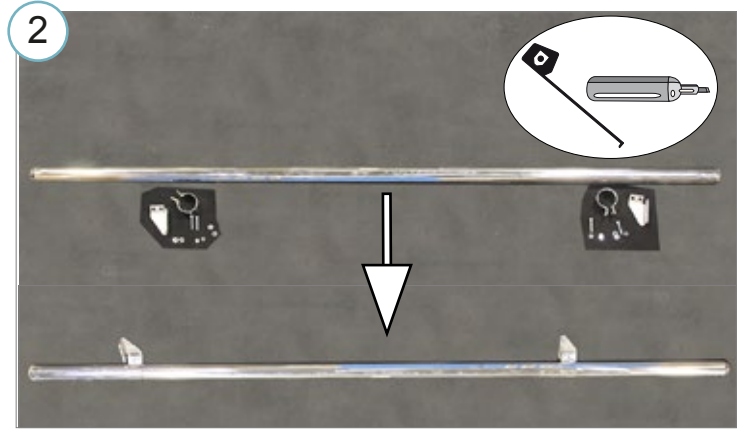

Elektriühendused teostada kvalifitseeritud autoelektriku poolt

Installation of the lights can be carried out by qualified electrician only

Монтаж огней может быть выполнено только квалифицированным электриком

Die Installation der Lichter können durchgeführt werden durch Elektrofachkraft

VW Crafter / MAN TGE 2017- (L2 - 3640 mm; L3 - 4490 mm)

Küljetoode BRACE - IT montaažikomplekt | Sidebars BRACE - IT, mounting kit | Боковая труба BRACE – IT, монтажный комплект | Flankenschutz BRACE - IT, Montagesatz