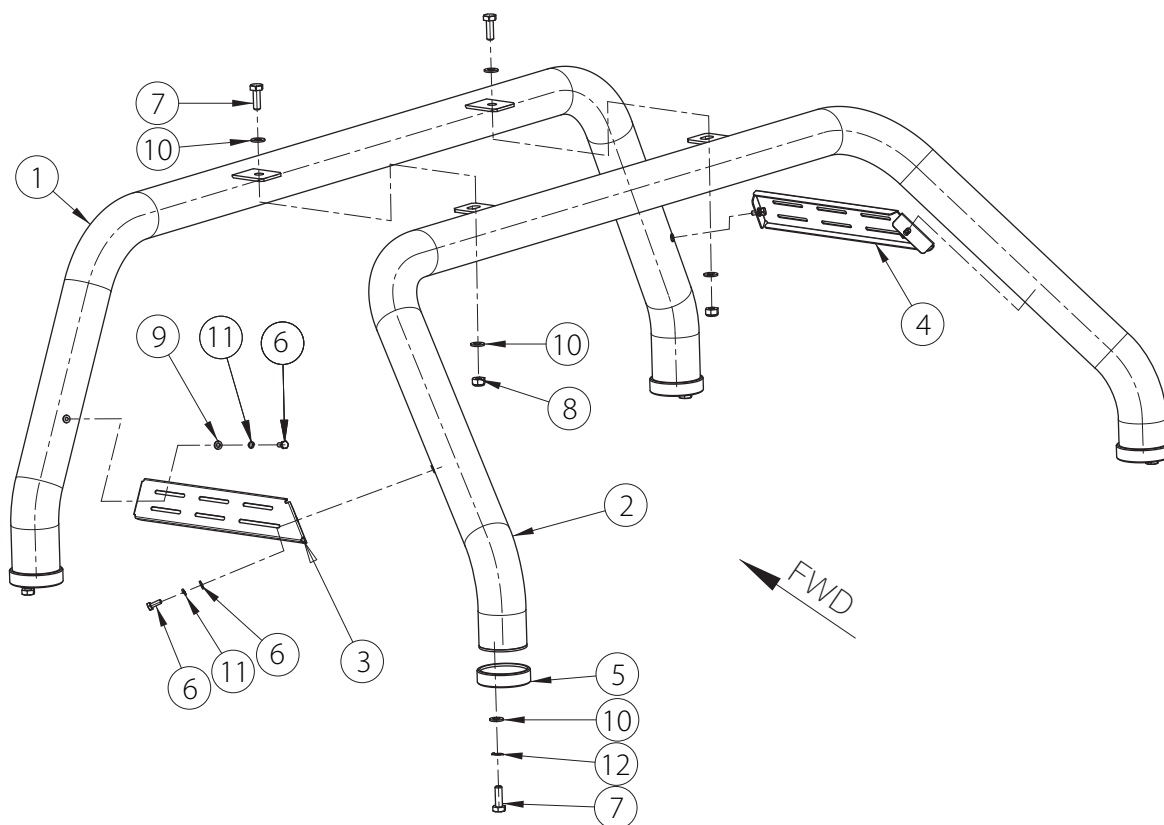

Montaažiskeem / Mounting Instructions / Монтажная схема

Art. 888563  
Art. 840695

Veokasti kaared  $\varnothing$  70

Roll bars  $\varnothing$  70

Верхняя дуга пикапа  $\varnothing$  70

- |   |   |
|---|---|
| 1. Kaar / roll bar / верхняя дуга пикапа            | 1 |
| 2. Kaar / roll bar / верхняя дуга пикапа            | 1 |
| 3. Kronstein / bracket / кронштейн                  | 1 |
| 4. Kronstein / bracket / кронштейн                  | 1 |
| 5. Otsakate / end cap / наконечник                  | 4 |
| 6. Polt / bolt / болт M6x16 mm                      | 4 |
| 7. Polt / bolt / болт M10x30 mm                     | 6 |
| 8. Mutter / nut / гайка M10 DIN 985                 | 2 |
| 9. Seib / washer / шайба 6,4x12x1,6 mm              | 4 |
| 10. Seib / washer / шайба 10,5x20x2 mm              | 8 |
| 11. Vedruseib / spring washer / пружинная шайба A6  | 4 |
| 12. Vedruseib / spring washer / пружинная шайба A10 | 4 |

# Montaažiskeem / Mounting Instructions / Монтажная схема

Art. 888563  
Art. 840695

Veokasti kaared ø 70

Roll bars ø 70

Верхняя дуга пикапа ø 70

888563 + 888561 - Toyota Hilux 2006-

888563 + 888561 - Ford Ranger 2012-

## Toote andmed / Data of the product / Данные о товаре

- Mõõdud / Measures / Размеры: 150x710x1590 mm.
- Kaal / Weight / Масса: 11,3 Kg.
- Paigaldusaeg / Time of mounting / Время установки: 45 min.
- Tähtsad markeeringud / Important labels / Важные этикетки: