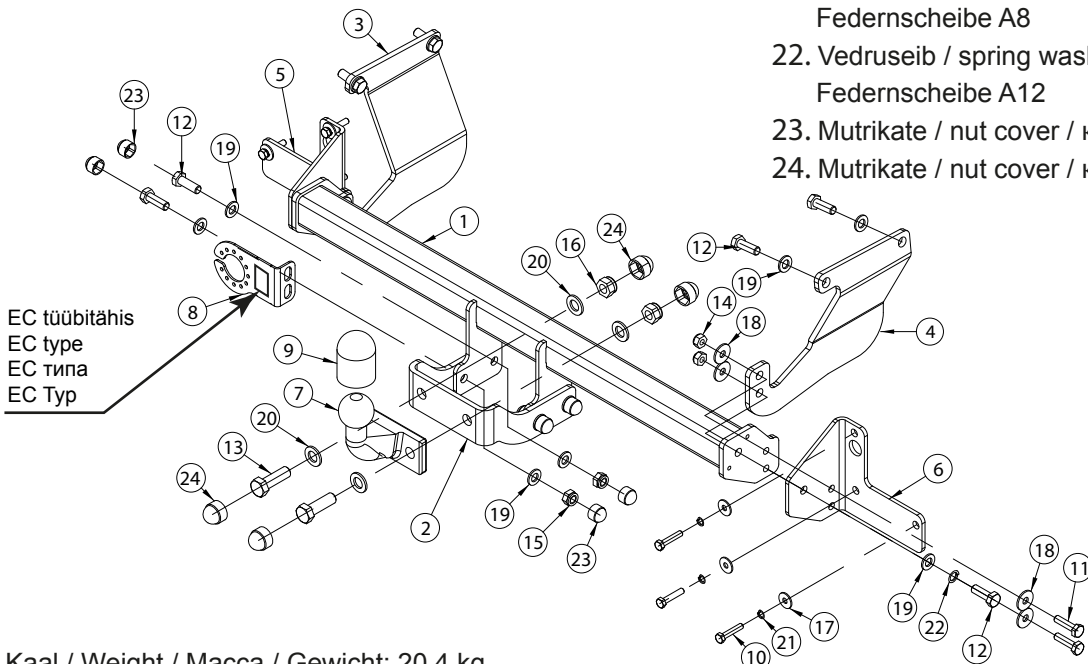

EC tüübitähis  
EC type  
ЕС типа  
ЕС Typ

**M8 - 25 Nm**  
**M10 - 50 Nm**  
**M12 - 90 Nm**  
**M16 - 159 Nm**

Kaal / Weight / Масса / Gewicht: 20,4 kg

Paigaldusaeg / Time of mounting / Время установки / Einbauzeit: 60 min