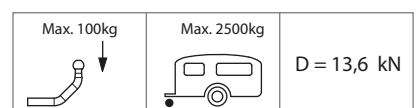

Kaal / Weight / Масса / Gewicht: 20,4 kg

Paigaldusaeg / Time of mounting / Время установки / Einbauzeit: 60 min

Vajalikud tööriistad / Required Tools / Необходимые инструменты / Benötigte Werkzeuge