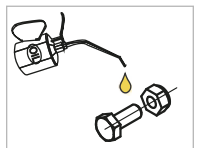

EC tüübitähis  
EC type  
ЕС типа  
ЕС Typ

**M8 - 25 Nm**  
**M10 - 50 Nm**  
**M12 - 90 Nm**  
**M16 - 159 Nm**

Kaal / Weight / Масса / Gewicht: 20,4 kg

Paigaldusaeg / Time of mounting / Время установки / Einbauzeit: 60 min