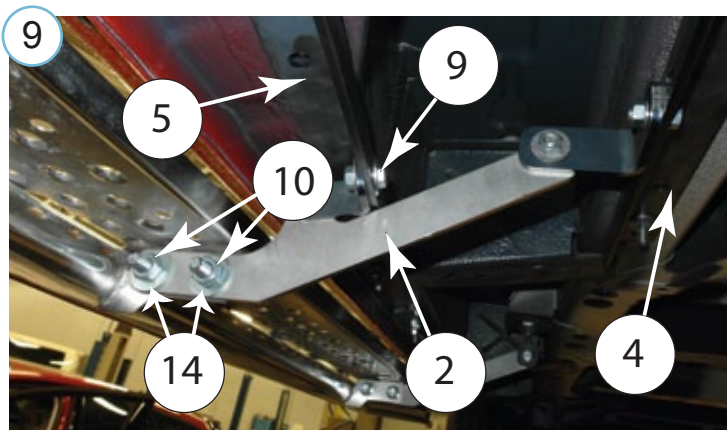

Peugeot Boxer / Citroen Jumper / Fiat Ducato

Astmelaua VAN TOUR montaažikomplekt küljeuksele | Running boards VAN TOUR for the side door, mounting kit |
Боковые пороги VAN TOUR для боковой двери, монтажный комплект / Trittbretter VAN TOUR Anbausatz für Seite Tür

- Kui METEC toode ei vasta Teile ootustele või kui on tegemist toote ebapiisava kvaliteediga, siis pretensioonid esitada lehel www.metec.ee
- If the METEC product does not meet Your expectations or if it is a product of insufficient quality, then you can submit a claim at www.metec.ee
- Если METEC продукт не соответствует Вашим ожиданиям или это продукт недостаточного качества, то претензию предъявить можно на сайте www.metec.ee
- Wenn METEC Produkt nicht Ihren Erwartungen entspricht oder wenn es um Qualitätsmängel geht, dann bitte die Ansprüche auf Seite www.metec.ee einreichen