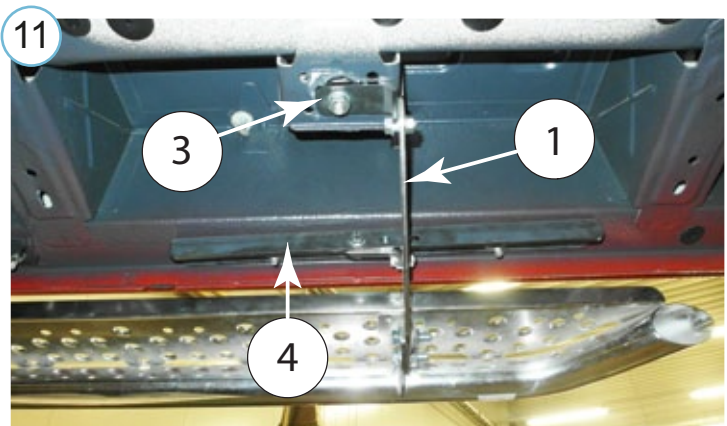

Peugeot Boxer / Citroen Jumper / Fiat Ducato

Astmelaua VAN TOUR montaažikomplekt küljeuksele | Running boards VAN TOUR for the side door, mounting kit |
Боковые пороги VAN TOUR для боковой двери, монтажный комплект / Trittbretter VAN TOUR Anbausatz für Seite Tür

- Kui METEC toode ei vasta Teile ootustele või kui on tegemist toote ebapiisava kvaliteediga, siis pretensioonid esitada lehel www.metec.ee
- If the METEC product does not meet Your expectations or if it is a product of insufficient quality, then you can submit a claim at www.metec.ee
- Если METEC продукт не соответствует Вашим ожиданиям или это продукт недостаточного качества, то претензию предъявить можно на сайте www.metec.ee
- Wenn METEC Produkt nicht Ihren Erwartungen entspricht oder wenn es um Qualitätsmängel geht, dann bitte die Ansprüche auf Seite www.metec.ee einreichen