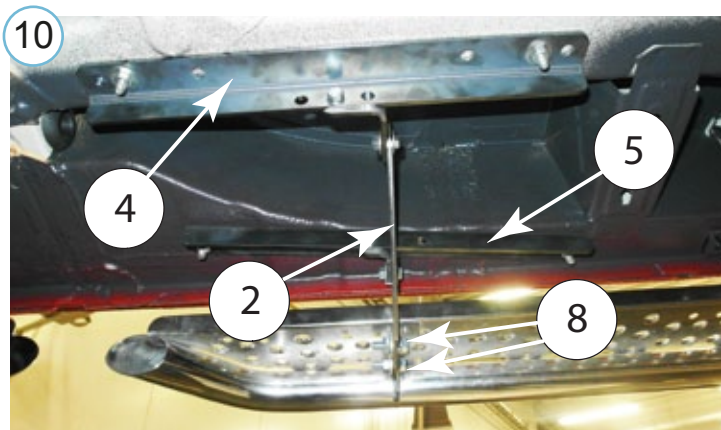

Peugeot Boxer / Citroen Jumper / Fiat Ducato

Astmelaua VAN TOUR montaažikomplekt küljeuksele | Running boards VAN TOUR for the side door, mounting kit |
Боковые пороги VAN TOUR для боковой двери, монтажный комплект / Trittbretter VAN TOUR Anbausatz für Seite Tür

- Kui METEC toode ei vasta Teile ootustele või kui on tegemist toote ebapiisava kvaliteediga, siis pretensioonid esitada lehel www.metec.ee
- If the METEC product does not meet Your expectations or if it is a product of insufficient quality, then you can submit a claim at www.metec.ee
- Если METEC продукт не соответствует Вашим ожиданиям или это продукт недостаточного качества, то претензию предъявить можно на сайте www.metec.ee
- Wenn METEC Produkt nicht Ihren Erwartungen entspricht oder wenn es um Qualitätsmängel geht, dann bitte die Ansprüche auf Seite www.metec.ee einreichen