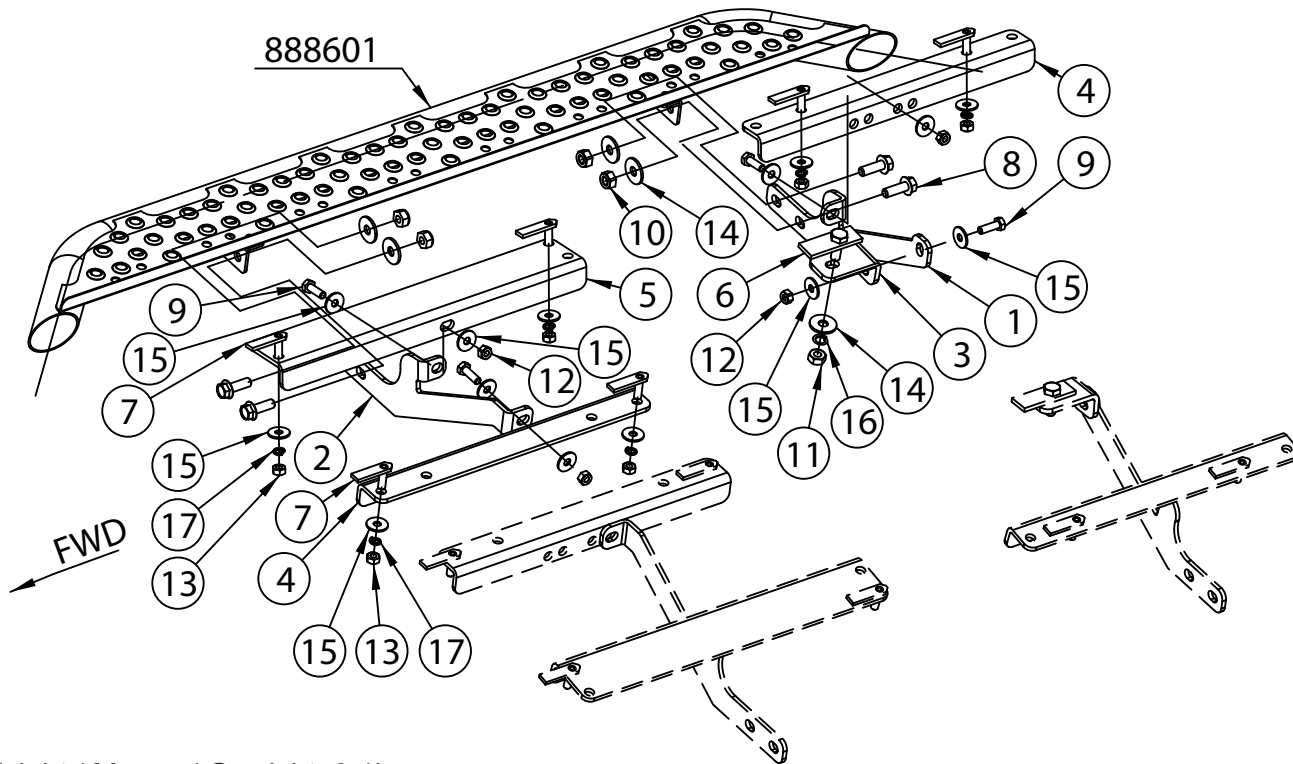

# Peugeot Boxer / Citroen Jumper / Fiat Ducato

Art. 826307, 888601

Astmelaua VAN TOUR montaažikomplekt küljeuksele | Running boards VAN TOUR for the side door, mounting kit |  
Боковые пороги VAN TOUR для боковой двери, монтажный комплект / Trittbretter VAN TOUR Anbausatz für Seite Tür

- |   |    |
|---|----|
| 1. Kronstein / bracket / кронштейн / Konsole                        | 1  |
| 2. Kronstein / bracket / кронштейн / Konsole                        | 1  |
| 3. Kronstein / bracket / кронштейн / Konsole                        | 1  |
| 4. Kronstein / bracket / кронштейн / Konsole                        | 2  |
| 5. Kronstein / bracket / кронштейн / Konsole                        | 1  |
| 6. T-polt / T-bolt / T-болт / T-bolzen                              | 1  |
| 7. T-polt / T-bolt / T-болт / T-bolzen                              | 6  |
| 8. Polt / bolt / болт / Bolzen M10x30 Wülock                        | 4  |
| 9. Polt / bolt / болт / Bolzen M8x25                                | 4  |
| 10. Mutter / nut / гайка / Mutter M10 DIN 985                       | 4  |
| 11. Mutter / nut / гайка / Mutter M10 DIN 934                       | 1  |
| 12. Mutter / nut / гайка / Mutter M8 DIN 985                        | 4  |
| 13. Mutter / nut / гайка / Mutter M8 DIN 934                        | 6  |
| 14. Seib / washer / шайба / Scheibe 10,5x20x2                       | 5  |
| 15. Seib / washer / шайба / Scheibe 8,4x24x2                        | 14 |
| 16. Vedruseib / spring washer / пружинная шайба / Federnscheibe A10 | 1  |
| 17. Vedruseib / spring washer / пружинная шайба / Federnscheibe A8  | 6  |

Kaal / Weight / Масса / Gewicht: 9,1kg

Paigaldusaeg / Time of mounting / Время установки / Einbauzeit: 45min

Vajalikud tööriistad / Required Tools / Необходимые инструменты / Benötigte Werkzeuge

**Peugeot Boxer / Citroen Jumper /Fiat Ducato**