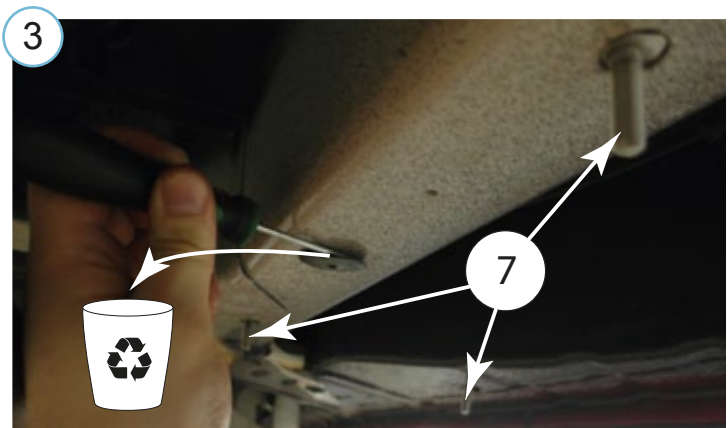

Peugeot Boxer / Citroen Jumper /Fiat Ducato

Astmelaua VAN TOUR montaažikomplekt küljeuksele | Running boards VAN TOUR for the side door, mounting kit |

Боковые пороги VAN TOUR для боковой двери, монтажный комплект / Trittbretter VAN TOUR Anbausatz für Seite Tür