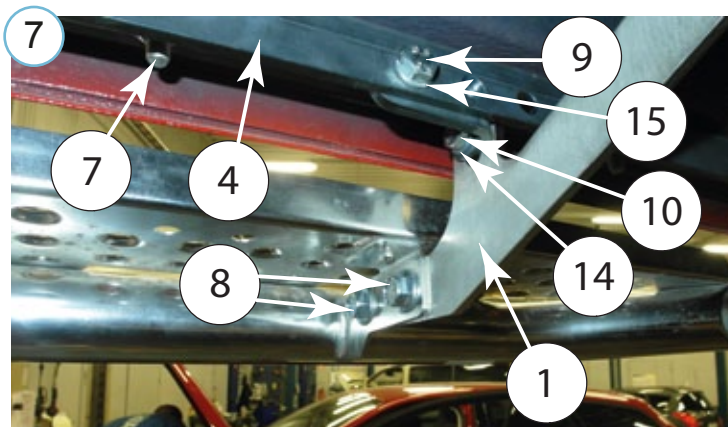

Peugeot Boxer / Citroen Jumper /Fiat Ducato

Astmelaua VAN TOUR montaažikomplekt küljeuksele | Running boards VAN TOUR for the side door, mounting kit |

Боковые пороги VAN TOUR для боковой двери, монтажный комплект / Trittbretter VAN TOUR Anbausatz für Seite Tür