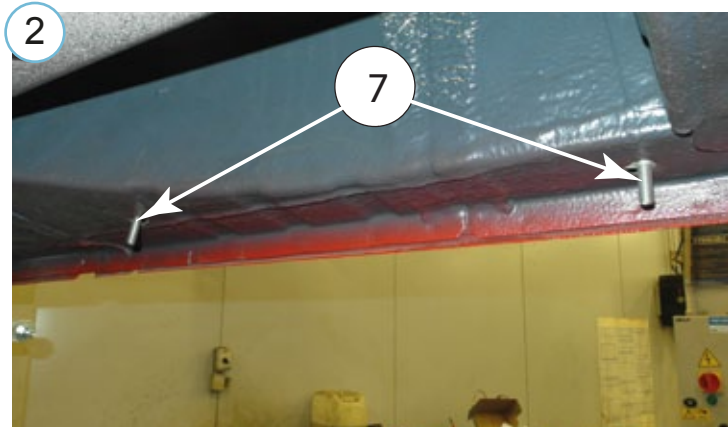

Peugeot Boxer / Citroen Jumper /Fiat Ducato

Astmelaua VAN TOUR montaažikomplekt küljeuksele | Running boards VAN TOUR for the side door, mounting kit |

Боковые пороги VAN TOUR для боковой двери, монтажный комплект / Trittbretter VAN TOUR Anbausatz für Seite Tür