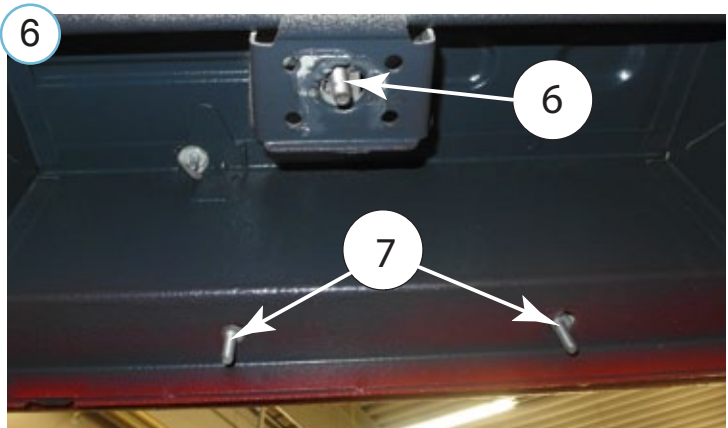

Peugeot Boxer / Citroen Jumper /Fiat Ducato

Astmelaua VAN TOUR montaažikomplekt küljeuksele | Running boards VAN TOUR for the side door, mounting kit |

Боковые пороги VAN TOUR для боковой двери, монтажный комплект / Trittbretter VAN TOUR Anbausatz für Seite Tür