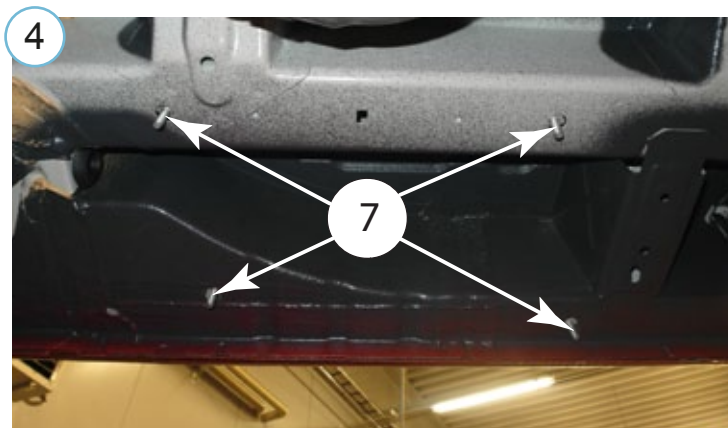

Peugeot Boxer / Citroen Jumper /Fiat Ducato

Astmelaua VAN TOUR montaažikomplekt küljeuksele | Running boards VAN TOUR for the side door, mounting kit |

Боковые пороги VAN TOUR для боковой двери, монтажный комплект / Trittbretter VAN TOUR Anbausatz für Seite Tür