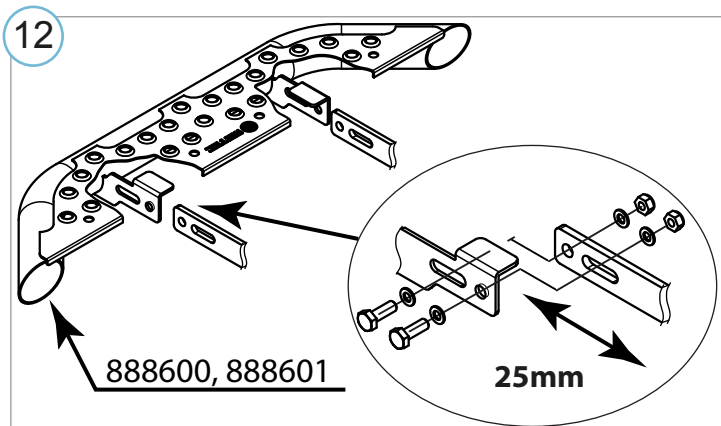

Peugeot Boxer / Citroen Jumper / Fiat Ducato

Astmelaua VAN TOUR montaažikomplekt küljeuksele | Running boards VAN TOUR for the side door, mounting kit |
Боковые пороги VAN TOUR для боковой двери, монтажный комплект / Trittbretter VAN TOUR Anbausatz für Seite Tür

- Kui METEC toode ei vasta Teile ootustele või kui on tegemist toote ebapiisava kvaliteediga, siis pretensioonid esitada lehel www.metec.ee
- If the METEC product does not meet Your expectations or if it is a product of insufficient quality, then you can submit a claim at www.metec.ee
- Если METEC продукт не соответствует Вашим ожиданиям или это продукт недостаточного качества, то претензию предъявить можно на сайте www.metec.ee
- Wenn METEC Produkt nicht Ihren Erwartungen entspricht oder wenn es um Qualitätsmängel geht, dann bitte die Ansprüche auf Seite www.metec.ee einreichen