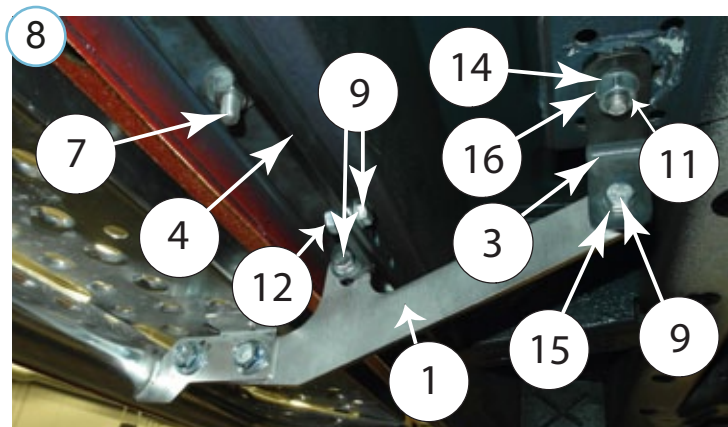

Peugeot Boxer / Citroen Jumper /Fiat Ducato

Astmelaua VAN TOUR montaažikomplekt küljeuksele | Running boards VAN TOUR for the side door, mounting kit |

Боковые пороги VAN TOUR для боковой двери, монтажный комплект / Trittbretter VAN TOUR Anbausatz für Seite Tür