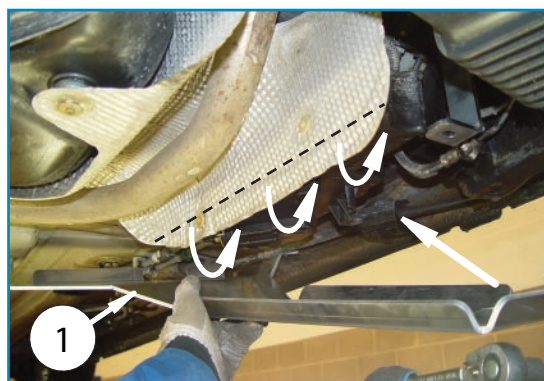

Pilt 4 / Pic. 4 / Рис. 4