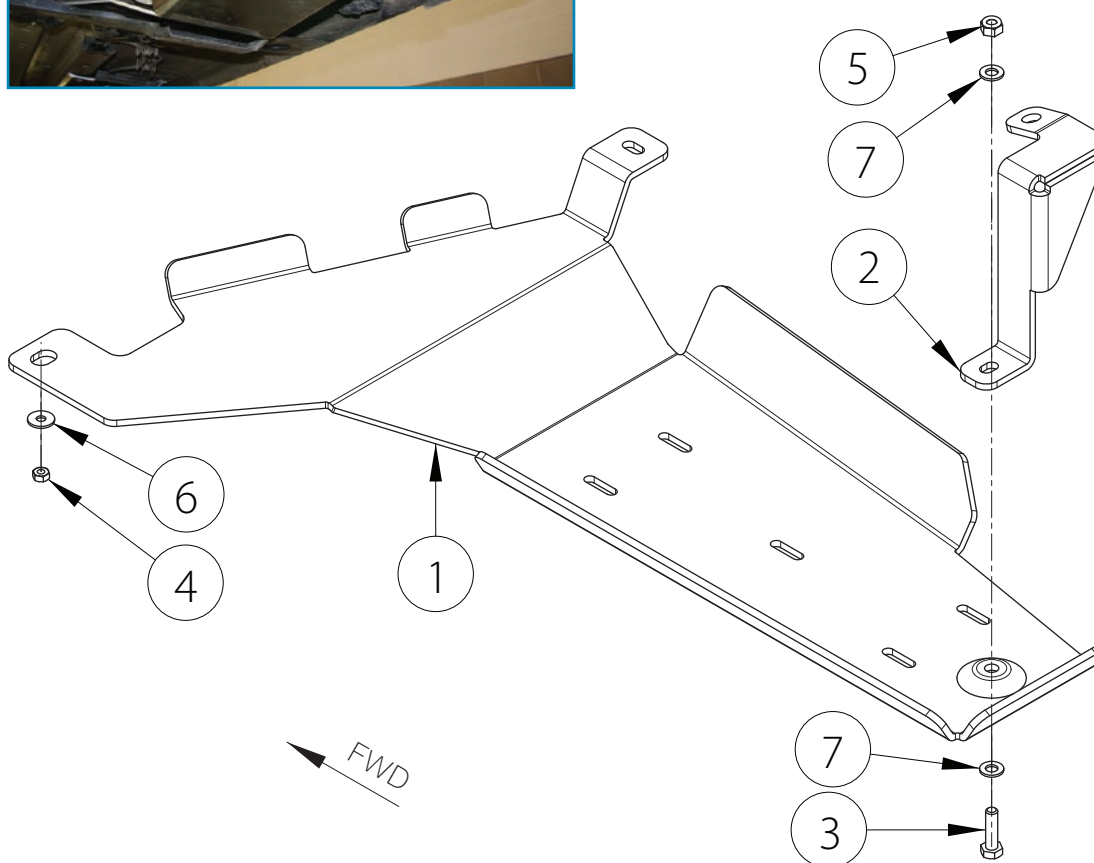

Montaažiskeem / Mounting Instructions / Монтажная схема

Peugeot Partner / Citroën Berlingo 2011-

Art. 826292

Põhjakaitsse

Skid plate

Защита

- | | |
|--|---|
| 1. Põhjakaitsse / skid plate / защита | 1 |
| 2. Kronstein / bracket / кронштейн | 1 |
| 3. Põlt / bolt / болт M8x30 mm | 1 |
| 4. Mutter / nut / гайка M6 DIN 934 | 1 |
| 5. Mutter / nut / гайка M8 DIN 985 | 1 |
| 6. Seib / washer / шайба 6,4x18x1,6 mm | 1 |
| 7. Seib / washer / шайба 8,4x16x1,6 mm | 2 |

Pilt 7 / Pic. 7 / Рис. 7

Pilt 8 / Pic. 8 / Рис. 8

Toote andmed / Data of the product / Данные о товаре

- Mõõdud / Measures / Размеры: 80x735x445 mm.
- Kaal / Weight / Масса: 2,9 kg.
- Paigaldusaeg / Time of mounting / Время установки: 30 min.
- Tähtsad markeeringud / Important labels / Важные этикетки: