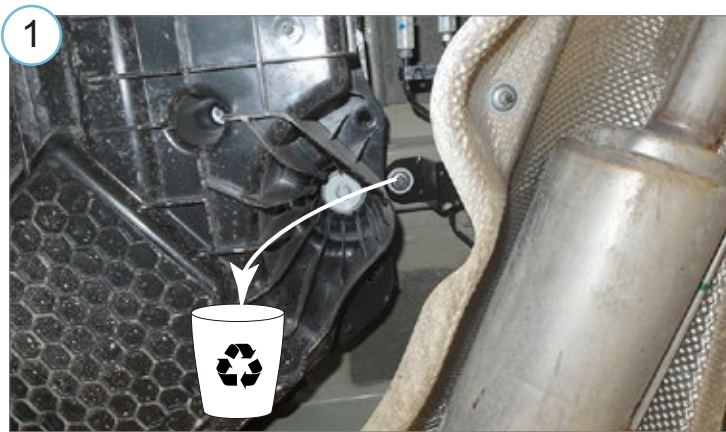

Peugeot Expert / Toyota Proace / Citroen Jumpy 16-

Põhjakaitse AdBlue paagile | Skid plate for AdBlue tank | Защита картера для бака AdBlue | Motorschutz für AdBlue tank

- Kui METEC toode ei vasta Teie ootustele või kui on tegemist toote ebapiisava kvaliteediga, siis pretensioonid esitada lehel www.metec.ee
- If the METEC product does not meet Your expectations or if it is a product of insufficient quality, then you can submit a claim at www.metec.ee
- Если METEC продукт не соответствует Вашим ожиданиям или это продукт недостаточного качества, то претензию предъявить можно на сайте www.metec.ee
- Wenn METEC Produkt nicht Ihren Erwartungen entspricht oder wenn es um Qualitätsmängel geht, dann bitte die Ansprüche auf Seite www.metec.ee einreichen