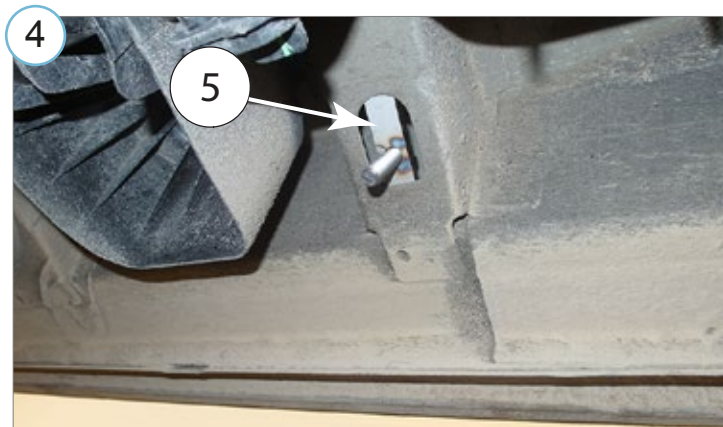

**M6 - 11 Nm**  
**M8 - 25 Nm**  
**M10 - 50 Nm**

Kaal / Weight / Масса / Gewicht: 7,2 kg  
Paigaldusaeg / Time of mounting / Время установки / Einbauzeit: 30min

Vajalikud tööriistad / Required Tools / Необходимые инструменты / Benötigte Werkzeuge

# Peugeot Expert / Toyota Proace / Citroen Jumpy 16-

Põhjakaitse AdBlue paagile | Skid plate for AdBlue tank | Защита картера для бака AdBlue | Motorschutz für AdBlue tank

- Kui METEC toode ei vasta Teie ootustele või kui on tegemist toote ebapiisava kvaliteediga, siis pretensioonid esitada lehel [www.metec.ee](http://www.metec.ee)
- If the METEC product does not meet Your expectations or if it is a product of insufficient quality, then you can submit a claim at [www.metec.ee](http://www.metec.ee)
- Если METEC продукт не соответствует Вашим ожиданиям или это продукт недостаточного качества, то претензию предъявить можно на сайте [www.metec.ee](http://www.metec.ee)
- Wenn METEC Produkt nicht Ihren Erwartungen entspricht oder wenn es um Qualitätsmängel geht, dann bitte die Ansprüche auf Seite [www.metec.ee](http://www.metec.ee) einreichen