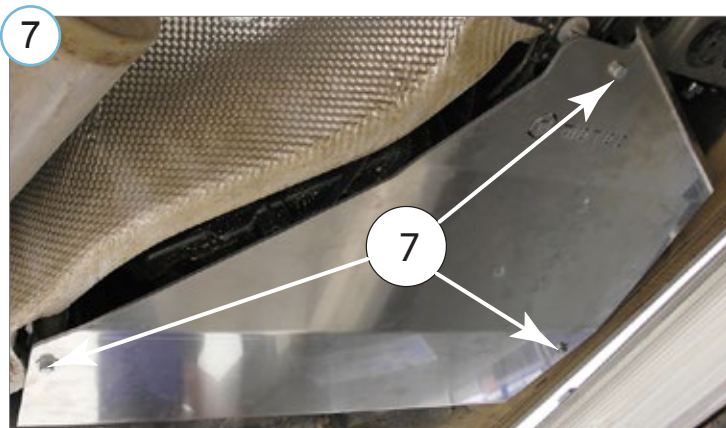

**M6 - 11 Nm**  
**M8 - 25 Nm**  
**M10 - 50 Nm**

Kaal / Weight / Масса / Gewicht: 7,2 kg  
Paigaldusaeg / Time of mounting / Время установки / Einbauzeit: 30min

Vajalikud tööriistad / Required Tools / Необходимые инструменты / Benötigte Werkzeuge

# Peugeot Expert / Toyota Proace / Citroen Jumpy 16-

Põhjakaitse AdBlue paagile | Skid plate for AdBlue tank | Защита картера для бака AdBlue | Motorschutz für AdBlue tank

- Kui METEC toode ei vasta Teie ootustele või kui on tegemist toote ebapiisava kvaliteediga, siis pretensioonid esitada lehel [www.metec.ee](http://www.metec.ee)
- If the METEC product does not meet Your expectations or if it is a product of insufficient quality, then you can submit a claim at [www.metec.ee](http://www.metec.ee)
- Если METEC продукт не соответствует Вашим ожиданиям или это продукт недостаточного качества, то претензию предъявить можно на сайте [www.metec.ee](http://www.metec.ee)
- Wenn METEC Produkt nicht Ihren Erwartungen entspricht oder wenn es um Qualitätsmängel geht, dann bitte die Ansprüche auf Seite [www.metec.ee](http://www.metec.ee) einreichen