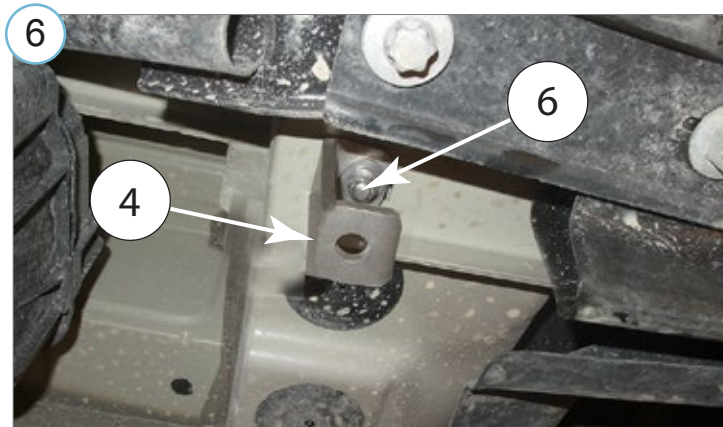

Peugeot Expert / Toyota Proace / Citroen Jumpy 16-

Põhjakaitse AdBlue paagile | Skid plate for AdBlue tank | Защита картера для бака AdBlue | Motorschutz für AdBlue tank

- Kui METEC toode ei vasta Teie ootustele või kui on tegemist toote ebapiisava kvaliteediga, siis pretensioonid esitada lehel www.metec.ee
- If the METEC product does not meet Your expectations or if it is a product of insufficient quality, then you can submit a claim at www.metec.ee
- Если METEC продукт не соответствует Вашим ожиданиям или это продукт недостаточного качества, то претензию предъявить можно на сайте www.metec.ee
- Wenn METEC Produkt nicht Ihren Erwartungen entspricht oder wenn es um Qualitätsmängel geht, dann bitte die Ansprüche auf Seite www.metec.ee einreichen