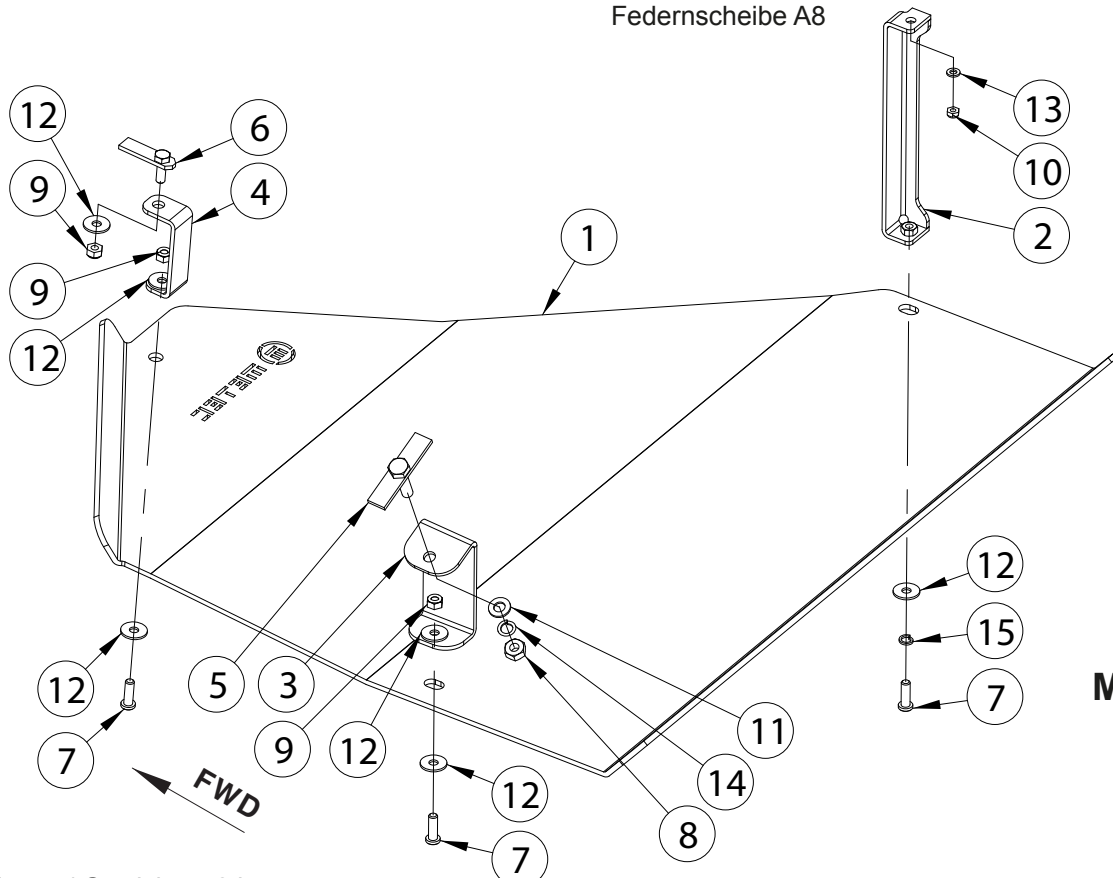

# Peugeot Expert / Toyota Proace / Citroen Jumpy 16-

Art. 826411

Põhjakaitse AdBlue paagile | Skid plate for AdBlue tank | Защита картера для бака AdBlue | Motorschutz für AdBlue tank

- |   |   |
|---|---|
| 1. Põhjakaitse / skid plate / защита картера / Motorschutz          | 1 |
| 2. Kronstein / bracket / кронштейн / Konsole                        | 1 |
| 3. Kronstein / bracket / кронштейн / Konsole                        | 1 |
| 4. Kronstein / bracket / кронштейн / Konsole                        | 1 |
| 5. T-polt / T-bolt / T-болт / T-bolzen                              | 1 |
| 6. T-polt / T-bolt / T-болт / T-bolzen                              | 1 |
| 7. Polt / bolt / болт / Bolzen M8x25                                | 3 |
| 8. Mutter / nut / гайка / Mutter M10                                | 1 |
| 9. Mutter / nut / гайка / Mutter M8                                 | 3 |
| 10. Mutter / nut / гайка / Mutter M6                                | 1 |
| 11. Seib / washer / шайба / Scheibe 10,5x20x2                       | 1 |
| 12. Seib / washer / шайба / Scheibe 8,4x24x2                        | 6 |
| 13. Seib / washer / шайба / Scheibe 6,4x12x1,6                      | 1 |
| 14. Vedruseib / spring washer / пружинная шайба / Federnscheibe A10 | 1 |
| 15. Vedruseib / spring washer / пружинная шайба / Federnscheibe A8  | 1 |

**M6 - 11 Nm**  
**M8 - 25 Nm**  
**M10 - 50 Nm**

Kaal / Weight / Масса / Gewicht: 7,2 kg  
Paigaldusaeg / Time of mounting / Время установки / Einbauzeit: 30min

Vajalikud tööriistad / Required Tools / Необходимые инструменты / Benötigte Werkzeuge