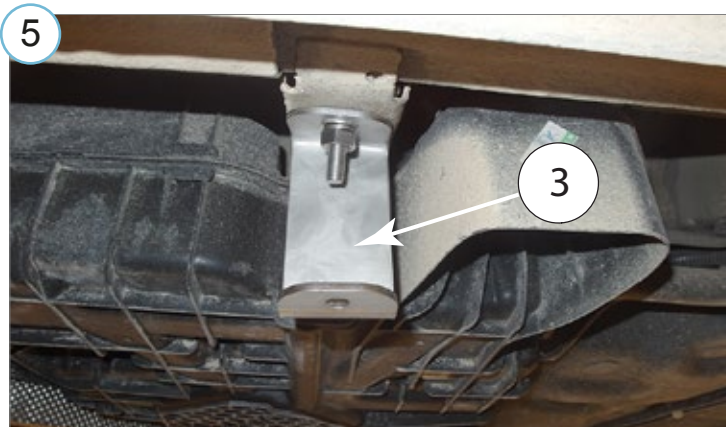

# Peugeot Expert / Toyota Proace / Citroen Jumpy 16-

Põhjakaitse AdBlue paagile | Skid plate for AdBlue tank | Защита картера для бака AdBlue | Motorschutz für AdBlue tank

- Kui METEC toode ei vasta Teie ootustele või kui on tegemist toote ebapiisava kvaliteediga, siis pretensioonid esitada lehel [www.metec.ee](http://www.metec.ee)
- If the METEC product does not meet Your expectations or if it is a product of insufficient quality, then you can submit a claim at [www.metec.ee](http://www.metec.ee)
- Если METEC продукт не соответствует Вашим ожиданиям или это продукт недостаточного качества, то претензию предъявить можно на сайте [www.metec.ee](http://www.metec.ee)
- Wenn METEC Produkt nicht Ihren Erwartungen entspricht oder wenn es um Qualitätsmängel geht, dann bitte die Ansprüche auf Seite [www.metec.ee](http://www.metec.ee) einreichen