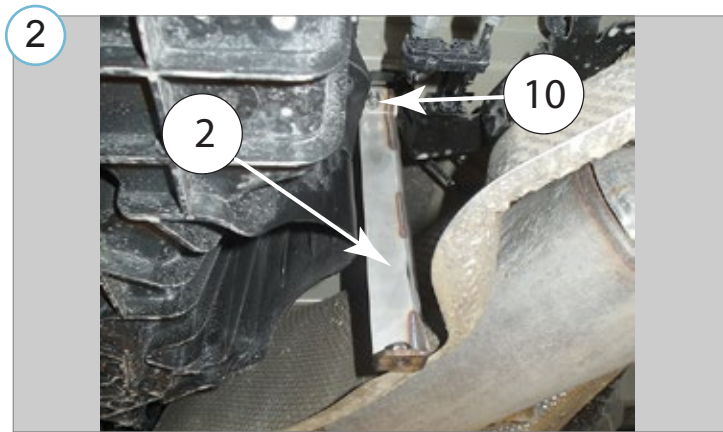

Peugeot Expert / Toyota Proace / Citroen Jumpy 16-

Põhjakaitse AdBlue paagile | Skid plate for AdBlue tank | Защита картера для бака AdBlue | Motorschutz für AdBlue tank

- Kui METEC toode ei vasta Teie ootustele või kui on tegemist toote ebapiisava kvaliteediga, siis pretensioonid esitada lehel www.metec.ee
- If the METEC product does not meet Your expectations or if it is a product of insufficient quality, then you can submit a claim at www.metec.ee
- Если METEC продукт не соответствует Вашим ожиданиям или это продукт недостаточного качества, то претензию предъявить можно на сайте www.metec.ee
- Wenn METEC Produkt nicht Ihren Erwartungen entspricht oder wenn es um Qualitätsmängel geht, dann bitte die Ansprüche auf Seite www.metec.ee einreichen