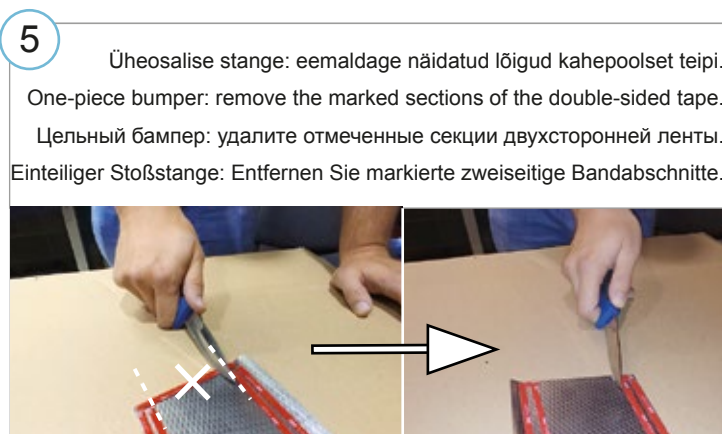

Peugeot Expert / Toyota Proace / Citroen Jumpy 16-

Art. 826430

Stangekaitseplekk | Bumper plate | Обкладка бампера | Abdeckblech hinten

1. Stangekaitseplekk / bumper plate /
обкладка бампера / Abdeckblech hinten 1

Kaal / Weight / Масса / Gewicht: 1,4 kg

Paigaldusaeg / Time of mounting / Время установки / Einbauzeit: 10 min

Vajalikud tööriistad / Required Tools / Необходимые инструменты / Benötigte Werkzeuge

• Kui METEC toode ei vasta Teie ootustele või kui on tegemist toote ebapiisava kvaliteediga, siis pretensioonid esitada lehel www.metec.ee
 • If the METEC product does not meet Your expectations or if it is a product of insufficient quality, then you can submit a claim at www.metec.ee
 • Если METEC продукт не соответствует Вашим ожиданиям или это продукт недостаточного качества, то претензию предъявить можно на сайте www.metec.ee
 • Wenn METEC Produkt nicht Ihren Erwartungen entspricht oder wenn es um Qualitätsmängel geht, dann bitte die Ansprüche auf Seite www.metec.ee einreichen