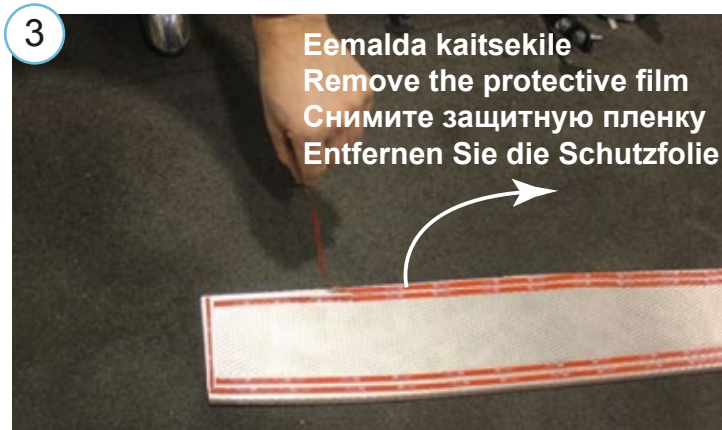

Peugeot Expert / Toyota Proace / Citroen Jumpy 16-

Art. 826430

Stangekaitseplekk | Bumper plate | Обкладка бампера | Abdeckblech hinten

1. Stangekaitseplekk / bumper plate /
обкладка бампера / Abdeckblech hinten 1

Kaal / Weight / Масса / Gewicht: 1,4 kg

Paigaldusaeg / Time of mounting / Время установки / Einbauzeit: 10 min

Vajalikud tööriistad / Required Tools / Необходимые инструменты / Benötigte Werkzeuge

• Kui METEC toode ei vasta Teie ootustele või kui on tegemist toote ebapiisava kvaliteediga, siis pretensioonid esitada lehel www.metec.ee
 • If the METEC product does not meet Your expectations or if it is a product of insufficient quality, then you can submit a claim at www.metec.ee
 • Если METEC продукт не соответствует Вашим ожиданиям или это продукт недостаточного качества, то претензию предъявить можно на сайте www.metec.ee
 • Wenn METEC Produkt nicht Ihren Erwartungen entspricht oder wenn es um Qualitätsmängel geht, dann bitte die Ansprüche auf Seite www.metec.ee einreichen