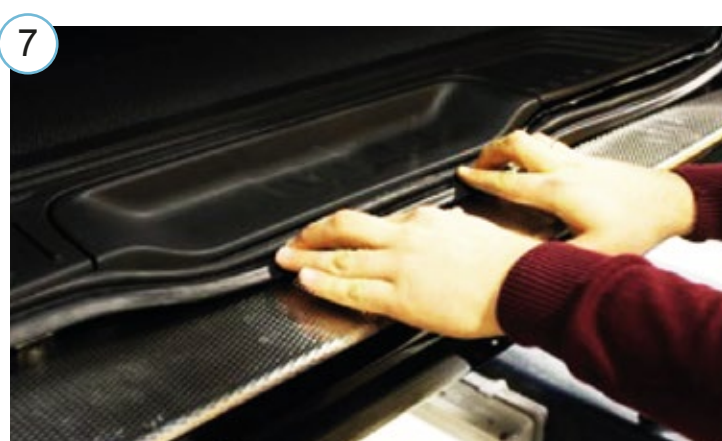

• Kui METEC toode ei vasta Teie ootustele või kui on tegemist toote ebapiisava kvaliteediga, siis pretensioonid esitada lehel www.metec.ee
• If the METEC product does not meet Your expectations or if it is a product of insufficient quality, then you can submit a claim at www.metec.ee
• Если METEC продукт не соответствует Вашим ожиданиям или это продукт недостаточного качества, то претензию предъявить можно на сайте www.metec.ee
• Wenn METEC Produkt nicht Ihren Erwartungen entspricht oder wenn es um Qualitätsmängel geht, dann bitte die Ansprüche auf Seite www.metec.ee einreichen