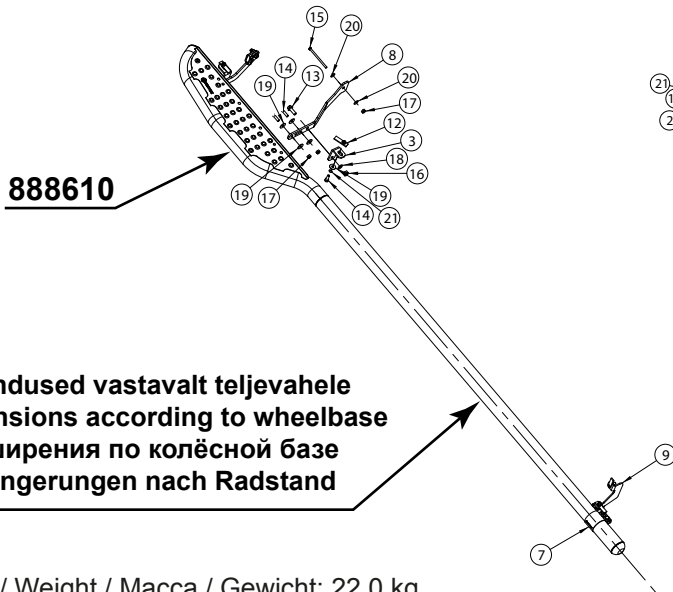

VW Crafter 2017-

Art. 840801 (L2), 840803 (L3)

Astmelaudade TOUR Plus montaažikomplekt | Running boards TOUR Plus, mounting kit | Боковые пороги TOUR Plus, монтажный комплект / Trittbretter TOUR Plus Anbausatz

- | | |
|--|----|
| 1. Plaat / plate / пластина / Platte | 2 |
| 2. Kronstein / bracket / кронштейн / Konsole | 2 |
| 3. Kronstein / bracket / кронштейн / Konsole | 4 |
| 4*. Kronstein / bracket / кронштейн / Konsole | 1 |
| 5. Kronstein / bracket / кронштейн / Konsole | 1 |
| 6. Kronstein / bracket / кронштейн / Konsole | 1 |
| 7. Klamber / clamp / зажим / Schelle | 2 |
| 8. Kronstein / bracket / кронштейн / Konsole | 1 |
| 9. Kronstein / bracket / кронштейн / Konsole | 1 |
| 10. T-polt / T-bolt / T-болт / T-bolzen | 1 |
| 11. T-polt / T-bolt / T-болт / T-bolzen | 4 |
| 12. Lülük / plate with nut / пластина с гайкой / Platte mit mutter | 6 |
| 13. Polt / bolt / болт / Bolzen M10x30 Wülock | 6 |
| 14. Polt / bolt / болт / Bolzen M8x25 | 18 |
| 15. Polt / bolt / болт / Bolzen M6x100 | 1 |
| 16. Mutter / nut / гайка / Mutter M10 | 6 |
| 17. Mutter / nut / гайка / Mutter M8 | 18 |
| 18. Seib / washer / шайба / Scheibe 10,5x20x2 | 6 |
| 19. Seib / washer / шайба / Scheibe 8,4x24x2 | 34 |
| 20. Seib / washer / шайба / Scheibe 6,4x18x1,6 | 2 |
| 21. Vedruseib / spring washer / пружинная шайба / Federnscheibe A8 | 6 |

Pos. 4* - only for RWD
Pos. 5 - only for FWD

Pikendused vastavalt teljevahеле
Extensions according to wheelbase
Расширения по колёсной базе
Verlängerungen nach Radstand

Kaal / Weight / Масса / Gewicht: 22,0 kg