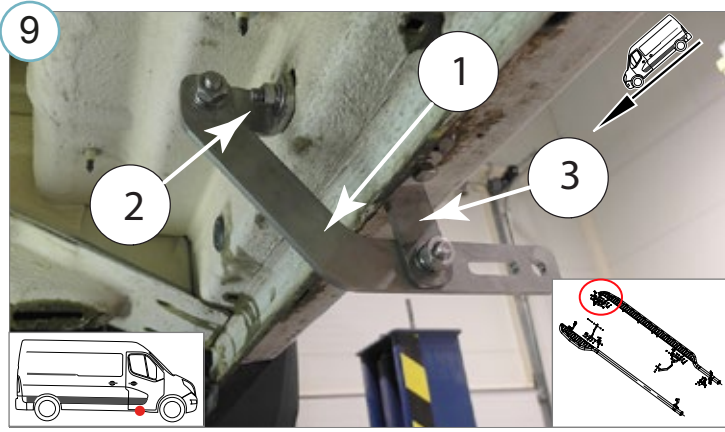

VW Crafter 2017-

Astmelaudade TOUR Plus montaažikomplekt | Running boards TOUR Plus, mounting kit | Боковые пороги TOUR Plus, монтажный комплект / Trittbretter TOUR Plus Anbausatz

• Kui METEC toode ei vasta Teie ootustele või kui on tegemist toote ebapiisava kvaliteediga, siis pretensioonid esitada lehel www.metec.ee
 • If the METEC product does not meet Your expectations or if it is a product of insufficient quality, then you can submit a claim at www.metec.ee
 • Если METEC продукт не соответствует Вашим ожиданиям или это продукт недостаточного качества, то претензию предъявить можно на сайте www.metec.ee
 • Wenn METEC Produkt nicht Ihren Erwartungen entspricht oder wenn es um Qualitätsmängel geht, dann bitte die Ansprüche auf Seite www.metec.ee einreichen