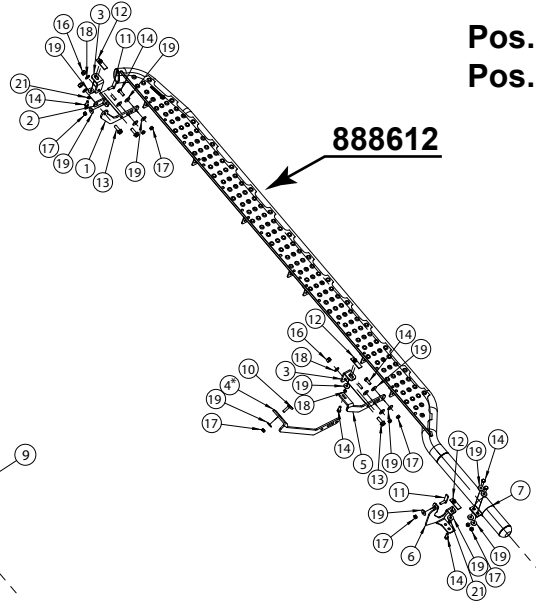

- | | |
|--|----|
| 1. Plaat / plate / пластина / Platte | 2 |
| 2. Kronstein / bracket / кронштейн / Konsole | 2 |
| 3. Kronstein / bracket / кронштейн / Konsole | 4 |
| 4*. Kronstein / bracket / кронштейн / Konsole | 1 |
| 5. Kronstein / bracket / кронштейн / Konsole | 1 |
| 6. Kronstein / bracket / кронштейн / Konsole | 1 |
| 7. Klamber / clamp / зажим / Schelle | 2 |
| 8. Kronstein / bracket / кронштейн / Konsole | 1 |
| 9. Kronstein / bracket / кронштейн / Konsole | 1 |
| 10. T-polt / T-bolt / T-болт / T-bolzen | 1 |
| 11. T-polt / T-bolt / T-болт / T-bolzen | 4 |
| 12. Lülük / plate with nut / пластина с гайкой / Platte mit mutter | 6 |
| 13. Polt / bolt / болт / Bolzen M10x30 Wülock | 6 |
| 14. Polt / bolt / болт / Bolzen M8x25 | 18 |
| 15. Polt / bolt / болт / Bolzen M6x100 | 1 |
| 16. Mutter / nut / гайка / Mutter M10 | 6 |
| 17. Mutter / nut / гайка / Mutter M8 | 18 |
| 18. Seib / washer / шайба / Scheibe 10,5x20x2 | 6 |
| 19. Seib / washer / шайба / Scheibe 8,4x24x2 | 34 |
| 20. Seib / washer / шайба / Scheibe 6,4x18x1,6 | 2 |
| 21. Vedruseib / spring washer / пружинная шайба / Federnscheibe A8 | 6 |

Pos. 4* - only for RWD
Pos. 5 - only for FWD

Pikendused vastavalt teljevahеле
Extensions according to wheelbase
Расширения по колёсной базе
Verlängerungen nach Radstand

Kaal / Weight / Масса / Gewicht: 22,0 kg