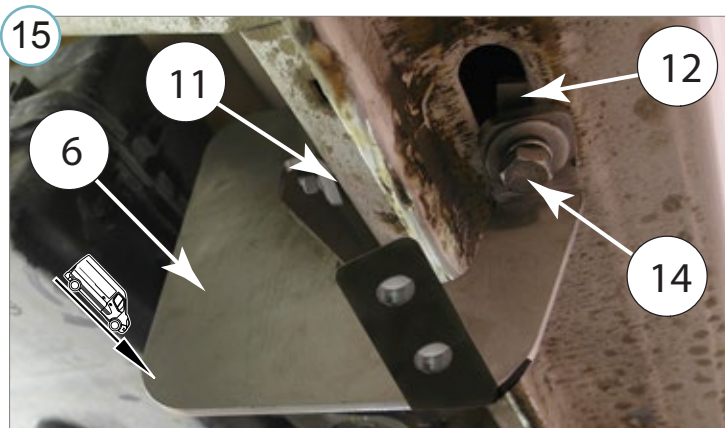

VW Crafter 2017-

Astmelaudade TOUR Plus montaažikomplekt | Running boards TOUR Plus, mounting kit | Боковые пороги TOUR Plus, монтажный комплект / Trittbretter TOUR Plus Anbausatz

• Kui METEC toode ei vasta Teie ootustele või kui on tegemist toote ebapiisava kvaliteediga, siis pretensioonid esitada lehel www.metec.ee
 • If the METEC product does not meet Your expectations or if it is a product of insufficient quality, then you can submit a claim at www.metec.ee
 • Если METEC продукт не соответствует Вашим ожиданиям или это продукт недостаточного качества, то претензию предъявить можно на сайте www.metec.ee
 • Wenn METEC Produkt nicht Ihren Erwartungen entspricht oder wenn es um Qualitätsmängel geht, dann bitte die Ansprüche auf Seite www.metec.ee einreichen