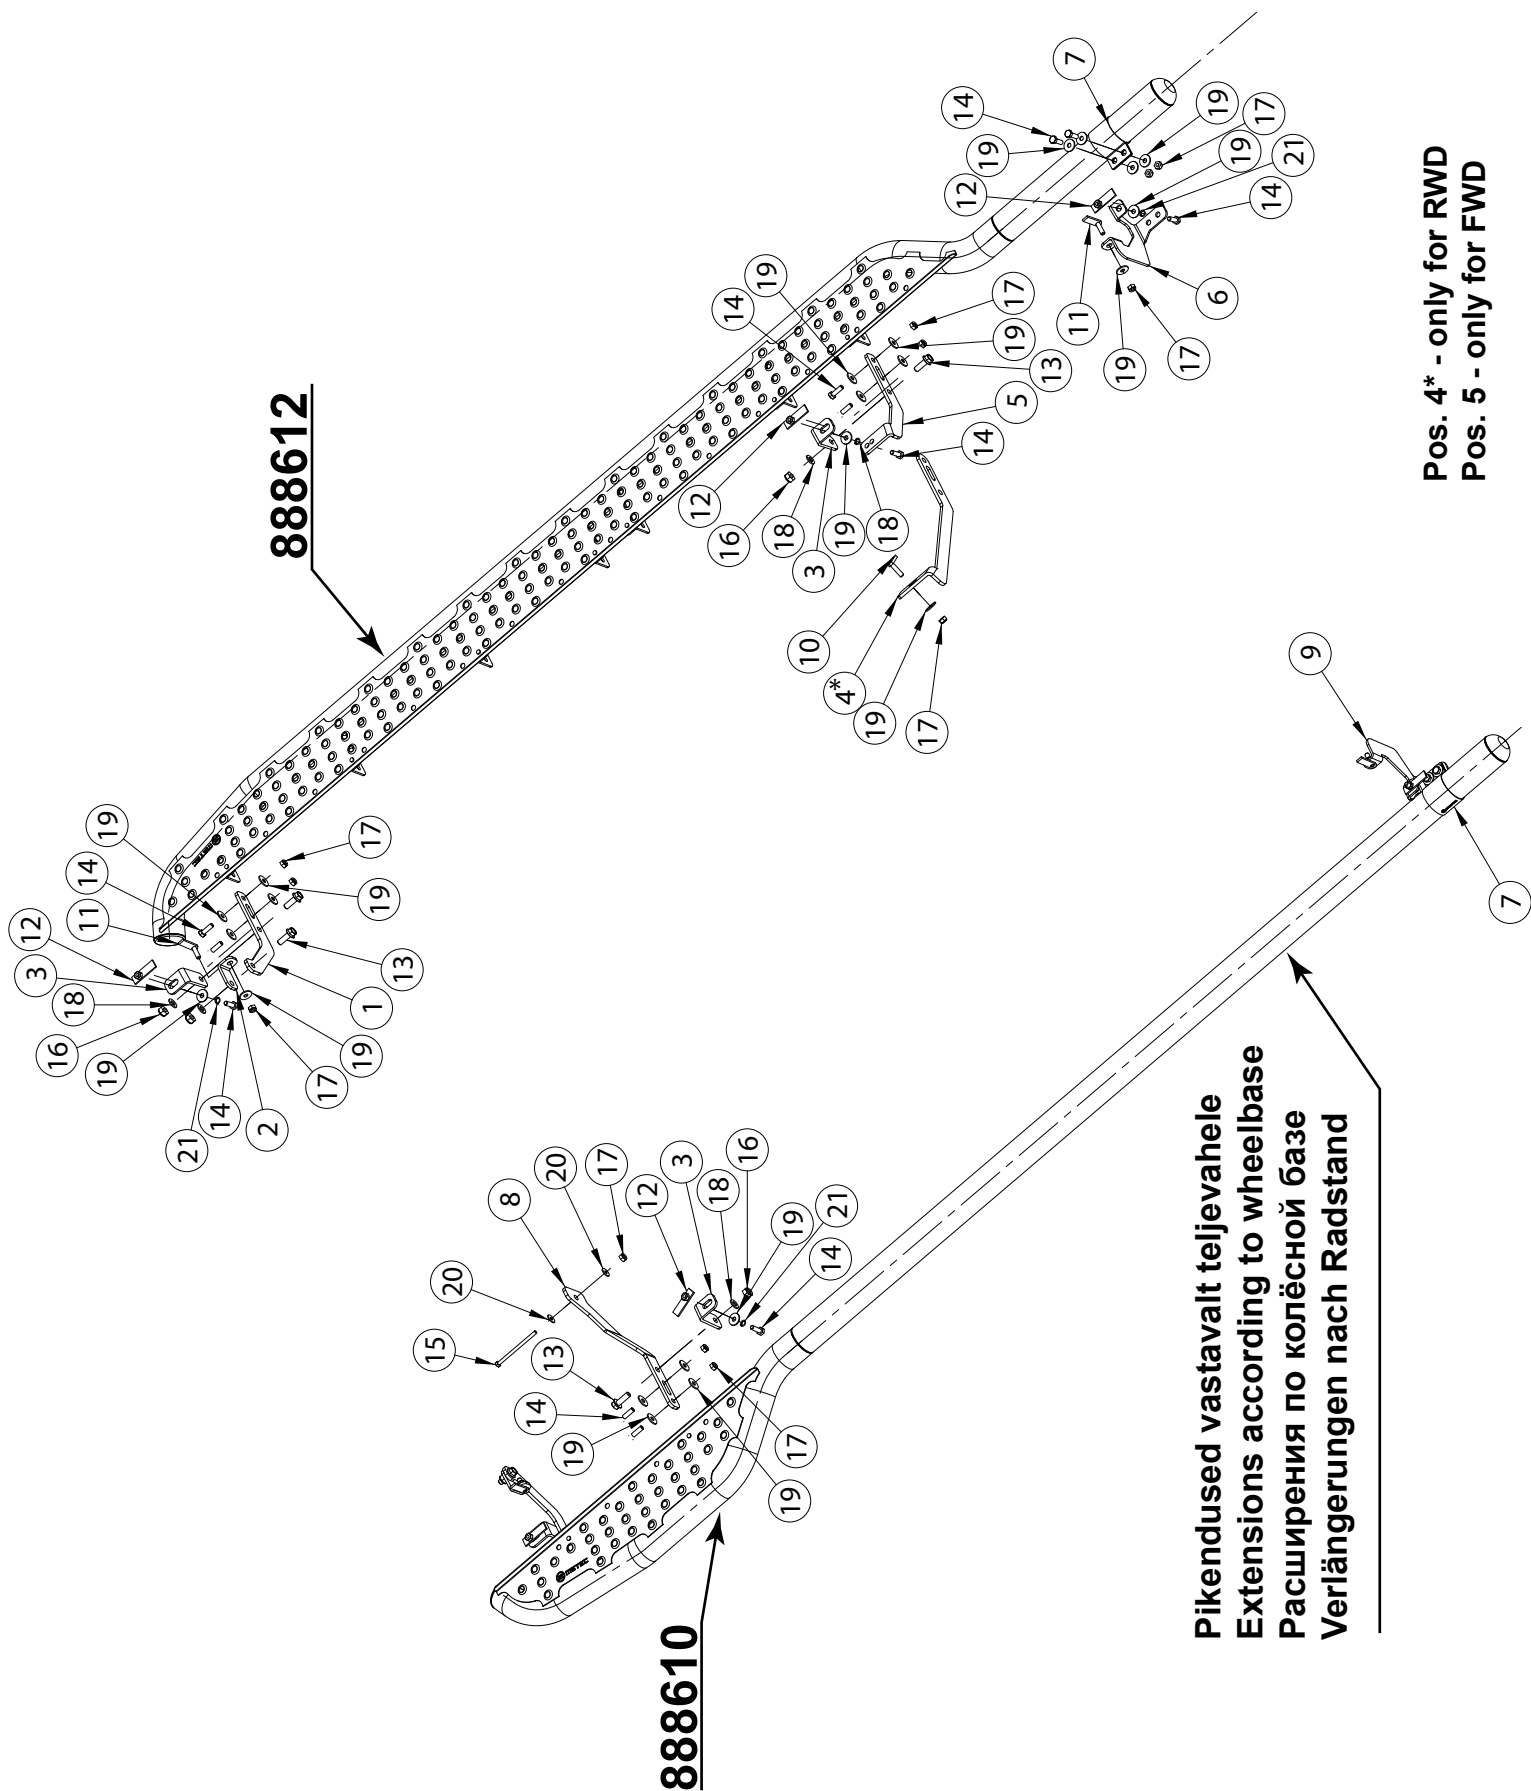

Lisa /extra / приложение / Extra

Juhipoolse astmelauda paigaldus, juhul kui mudelil on Euro6 AR AdBlue / Driver's running boards installation, if the model has Euro6 AR AdBlue / Установка боковых порогов водителя, если в модели установлен AdBlue Euro6 AR / Einbau der Fahrertrittbretter, wenn das Modell über Euro6 AR AdBlue verfügt

7. Lülük / plate with nut / пластина с гайкой / Platte mit mutter	2
14. Põlt / bolt / болт / Bolzen M8x25 DIN933-A2	6
17. Mutter / nut / гайка / Mutter M8 DIN985-A2	6
19. Seib / washer / шайба / Scheibe 8,4x24x2	14
21. Vedruseib / spring washer / пружинная шайба / Federnscheibe A8	2
22. Kronstein / bracket / кронштейн / Konsole	1
23. Kronstein / bracket / кронштейн / Konsole	1
24. Kronstein / bracket / кронштейн / Konsole	1
25. Plastkork / plastic cover / пластиковая крышка / Kunststoffabdeckung 40x20 mm	2
26. Põlt / bolt / болт / Bolzen M8x60 DIN933-A2	2