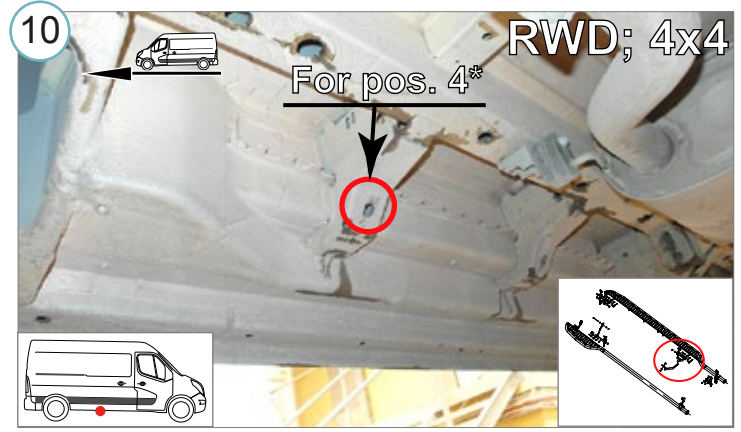

VW Crafter 2017-

Astmelaudade TOUR Plus montaažikomplekt | Running boards TOUR Plus, mounting kit | Боковые пороги TOUR Plus, монтажный комплект / Trittbretter TOUR Plus Anbausatz

• Kui METEC toode ei vasta Teie ootustele või kui on tegemist toote ebapiisava kvaliteediga, siis pretensioonid esitada lehel www.metec.ee
• If the METEC product does not meet Your expectations or if it is a product of insufficient quality, then you can submit a claim at www.metec.ee
• Если METEC продукт не соответствует Вашим ожиданиям или это продукт недостаточного качества, то претензию предъявить можно на сайте www.metec.ee
• Wenn METEC Produkt nicht Ihren Erwartungen entspricht oder wenn es um Qualitätsmängel geht, dann bitte die Ansprüche auf Seite www.metec.ee einreichen