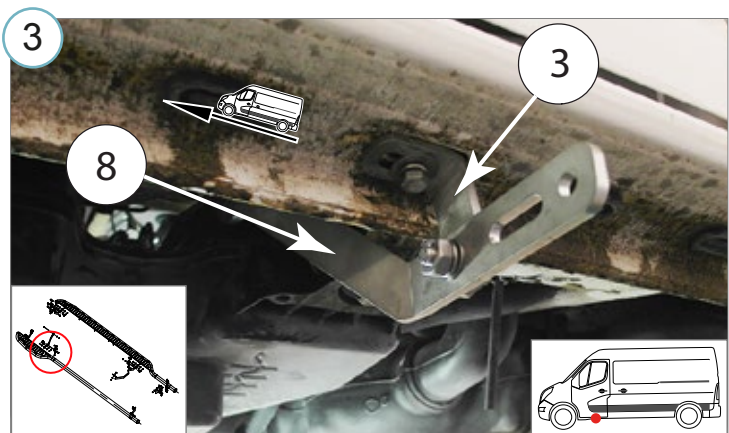

VW Crafter 2017-

Astmelaudade TOUR Plus montaažikomplekt | Running boards TOUR Plus, mounting kit | Боковые пороги TOUR Plus, монтажный комплект / Trittbretter TOUR Plus Anbausatz