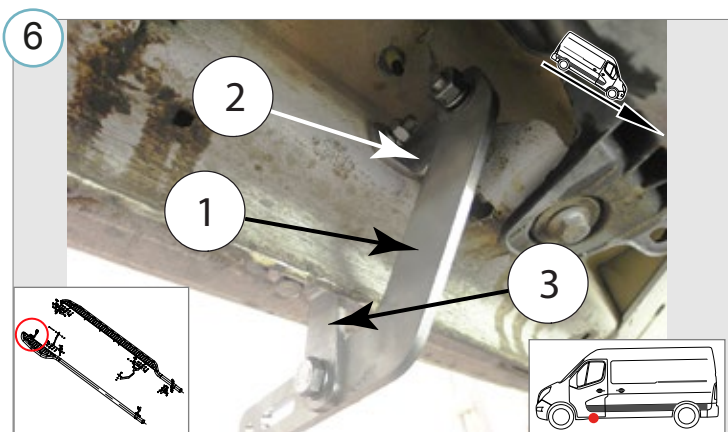

VW Crafter 2017-

Astmelaudade TOUR Plus montaažikomplekt | Running boards TOUR Plus, mounting kit | Боковые пороги TOUR Plus, монтажный комплект / Trittbretter TOUR Plus Anbausatz