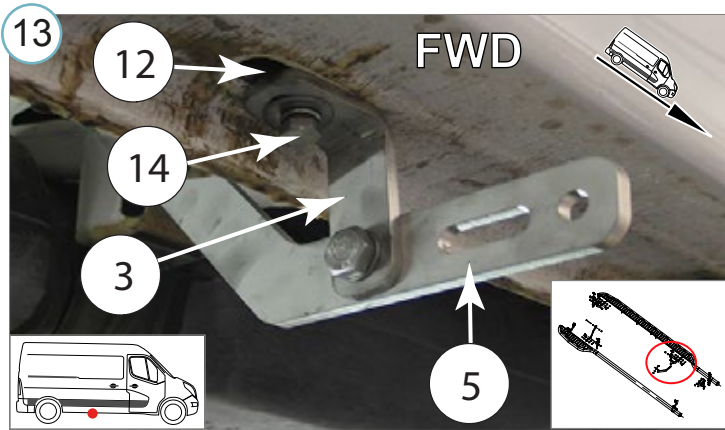

VW Crafter 2017-

Astmelaudade TOUR Plus montaažikomplekt | Running boards TOUR Plus, mounting kit | Боковые пороги TOUR Plus, монтажный комплект / Trittbretter TOUR Plus Anbausatz

• Kui METEC toode ei vasta Teie ootustele või kui on tegemist toote ebapiisava kvaliteediga, siis pretensioonid esitada lehel www.metec.ee
 • If the METEC product does not meet Your expectations or if it is a product of insufficient quality, then you can submit a claim at www.metec.ee
 • Если METEC продукт не соответствует Вашим ожиданиям или это продукт недостаточного качества, то претензию предъявить можно на сайте www.metec.ee
 • Wenn METEC Produkt nicht Ihren Erwartungen entspricht oder wenn es um Qualitätsmängel geht, dann bitte die Ansprüche auf Seite www.metec.ee einreichen