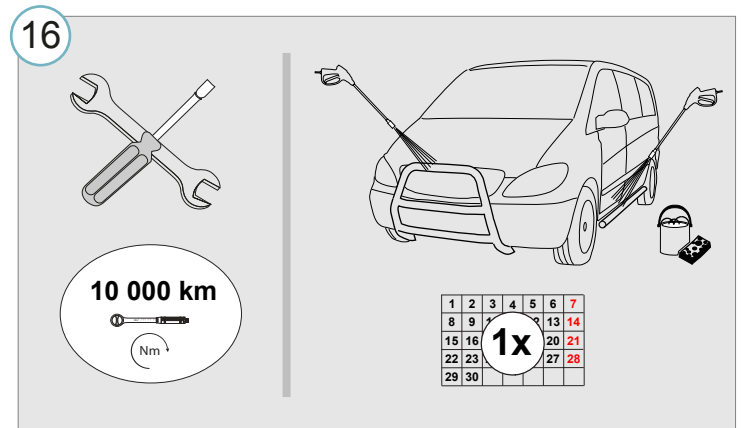

VW Crafter 2017-

Astmelaudade TOUR Plus montaažikomplekt | Running boards TOUR Plus, mounting kit | Боковые пороги TOUR Plus, монтажный комплект / Trittbretter TOUR Plus Anbausatz

• Kui METEC toode ei vasta Teie ootustele või kui on tegemist toote ebapiisava kvaliteediga, siis pretensioonid esitada lehel www.metec.ee
• If the METEC product does not meet Your expectations or if it is a product of insufficient quality, then you can submit a claim at www.metec.ee
• Если METEC продукт не соответствует Вашим ожиданиям или это продукт недостаточного качества, то претензию предъявить можно на сайте www.metec.ee
• Wenn METEC Produkt nicht Ihren Erwartungen entspricht oder wenn es um Qualitätsmängel geht, dann bitte die Ansprüche auf Seite www.metec.ee einreichen