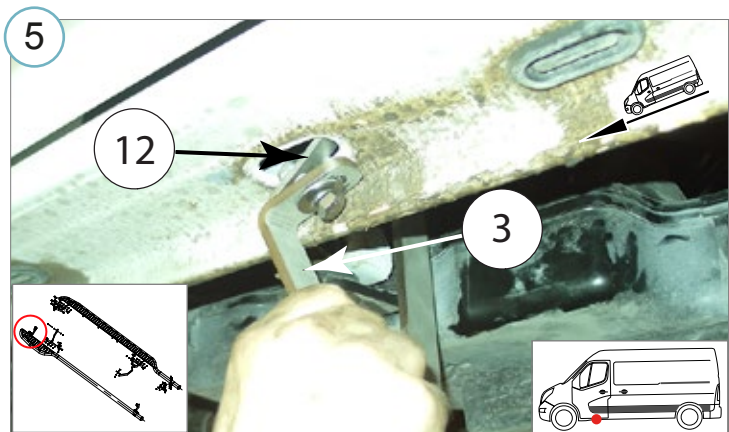

VW Crafter 2017-

Astmelaudade TOUR Plus montaažikomplekt | Running boards TOUR Plus, mounting kit | Боковые пороги TOUR Plus, монтажный комплект / Trittbretter TOUR Plus Anbausatz