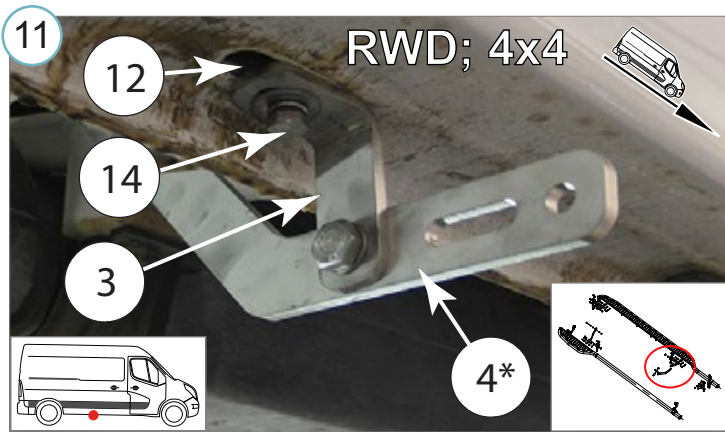

VW Crafter 2017-

Astmelaudade TOUR Plus montaažikomplekt | Running boards TOUR Plus, mounting kit | Боковые пороги TOUR Plus, монтажный комплект / Trittbretter TOUR Plus Anbausatz

• Kui METEC toode ei vasta Teie ootustele või kui on tegemist toote ebapiisava kvaliteediga, siis pretensioonid esitada lehel www.metec.ee
 • If the METEC product does not meet Your expectations or if it is a product of insufficient quality, then you can submit a claim at www.metec.ee
 • Если METEC продукт не соответствует Вашим ожиданиям или это продукт недостаточного качества, то претензию предъявить можно на сайте www.metec.ee
 • Wenn METEC Produkt nicht Ihren Erwartungen entspricht oder wenn es um Qualitätsmängel geht, dann bitte die Ansprüche auf Seite www.metec.ee einreichen