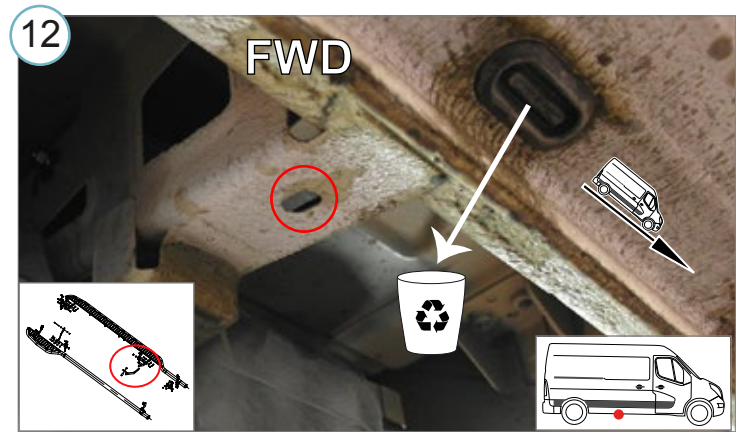

VW Crafter 2017-

Astmelaudade TOUR Plus montaažikomplekt | Running boards TOUR Plus, mounting kit | Боковые пороги TOUR Plus, монтажный комплект / Trittbretter TOUR Plus Anbausatz

• Kui METEC toode ei vasta Teie ootustele või kui on tegemist toote ebapiisava kvaliteediga, siis pretensioonid esitada lehel www.metec.ee
• If the METEC product does not meet Your expectations or if it is a product of insufficient quality, then you can submit a claim at www.metec.ee
• Если METEC продукт не соответствует Вашим ожиданиям или это продукт недостаточного качества, то претензию предъявить можно на сайте www.metec.ee
• Wenn METEC Produkt nicht Ihren Erwartungen entspricht oder wenn es um Qualitätsmängel geht, dann bitte die Ansprüche auf Seite www.metec.ee einreichen