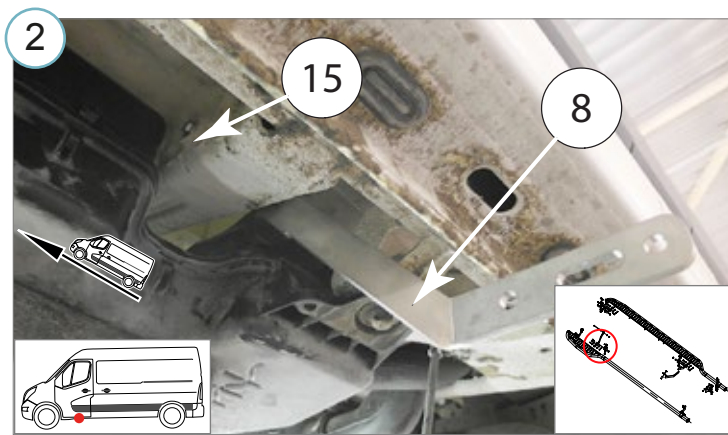

VW Crafter 2017-

Astmelaudade TOUR Plus montaažikomplekt | Running boards TOUR Plus, mounting kit | Боковые пороги TOUR Plus, монтажный комплект / Trittbretter TOUR Plus Anbausatz