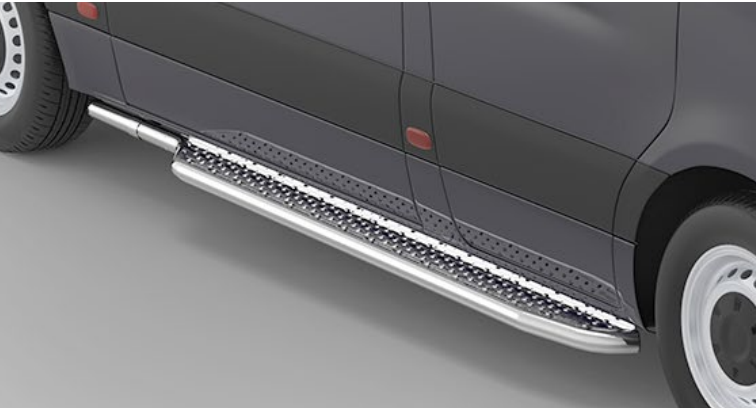

VW Crafter 2017-

Art. 840801 (L2), 840803 (L3)

Astmelaudade TOUR Plus montaažikomplekt | Running boards TOUR Plus, mounting kit | Боковые пороги TOUR Plus, монтажный комплект / Trittbretter TOUR Plus Anbausatz