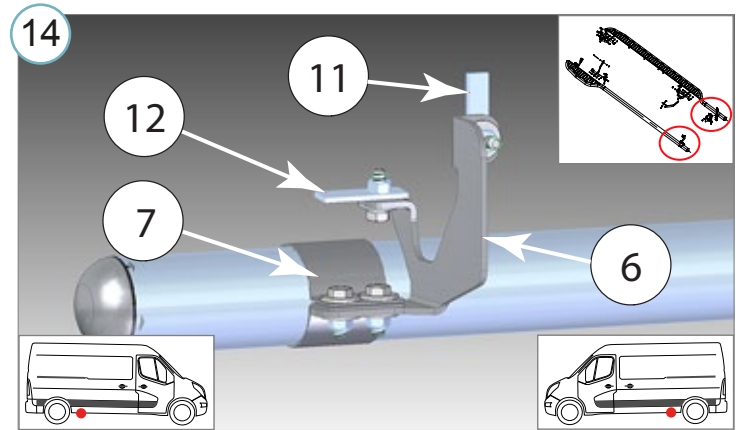

VW Crafter 2017-

Astmelaudade TOUR Plus montaažikomplekt | Running boards TOUR Plus, mounting kit | Боковые пороги TOUR Plus, монтажный комплект / Trittbretter TOUR Plus Anbausatz

• Kui METEC toode ei vasta Teie ootustele või kui on tegemist toote ebapiisava kvaliteediga, siis pretensioonid esitada lehel www.metec.ee
• If the METEC product does not meet Your expectations or if it is a product of insufficient quality, then you can submit a claim at www.metec.ee
• Если METEC продукт не соответствует Вашим ожиданиям или это продукт недостаточного качества, то претензию предъявить можно на сайте www.metec.ee
• Wenn METEC Produkt nicht Ihren Erwartungen entspricht oder wenn es um Qualitätsmängel geht, dann bitte die Ansprüche auf Seite www.metec.ee einreichen