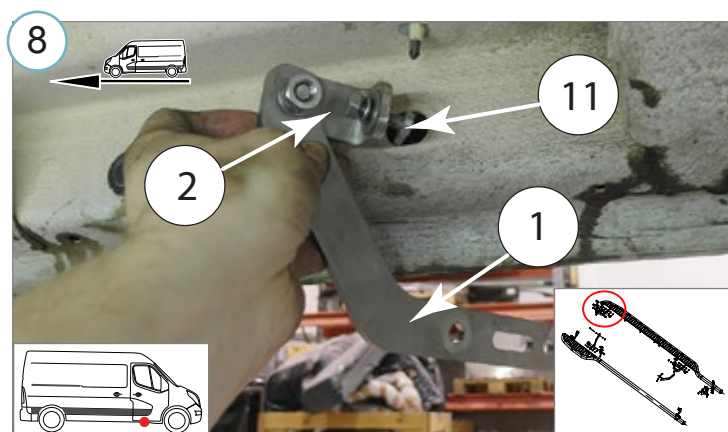

VW Crafter 2017-

Astmelaudade TOUR Plus montaažikomplekt | Running boards TOUR Plus, mounting kit | Боковые пороги TOUR Plus, монтажный комплект / Trittbretter TOUR Plus Anbausatz