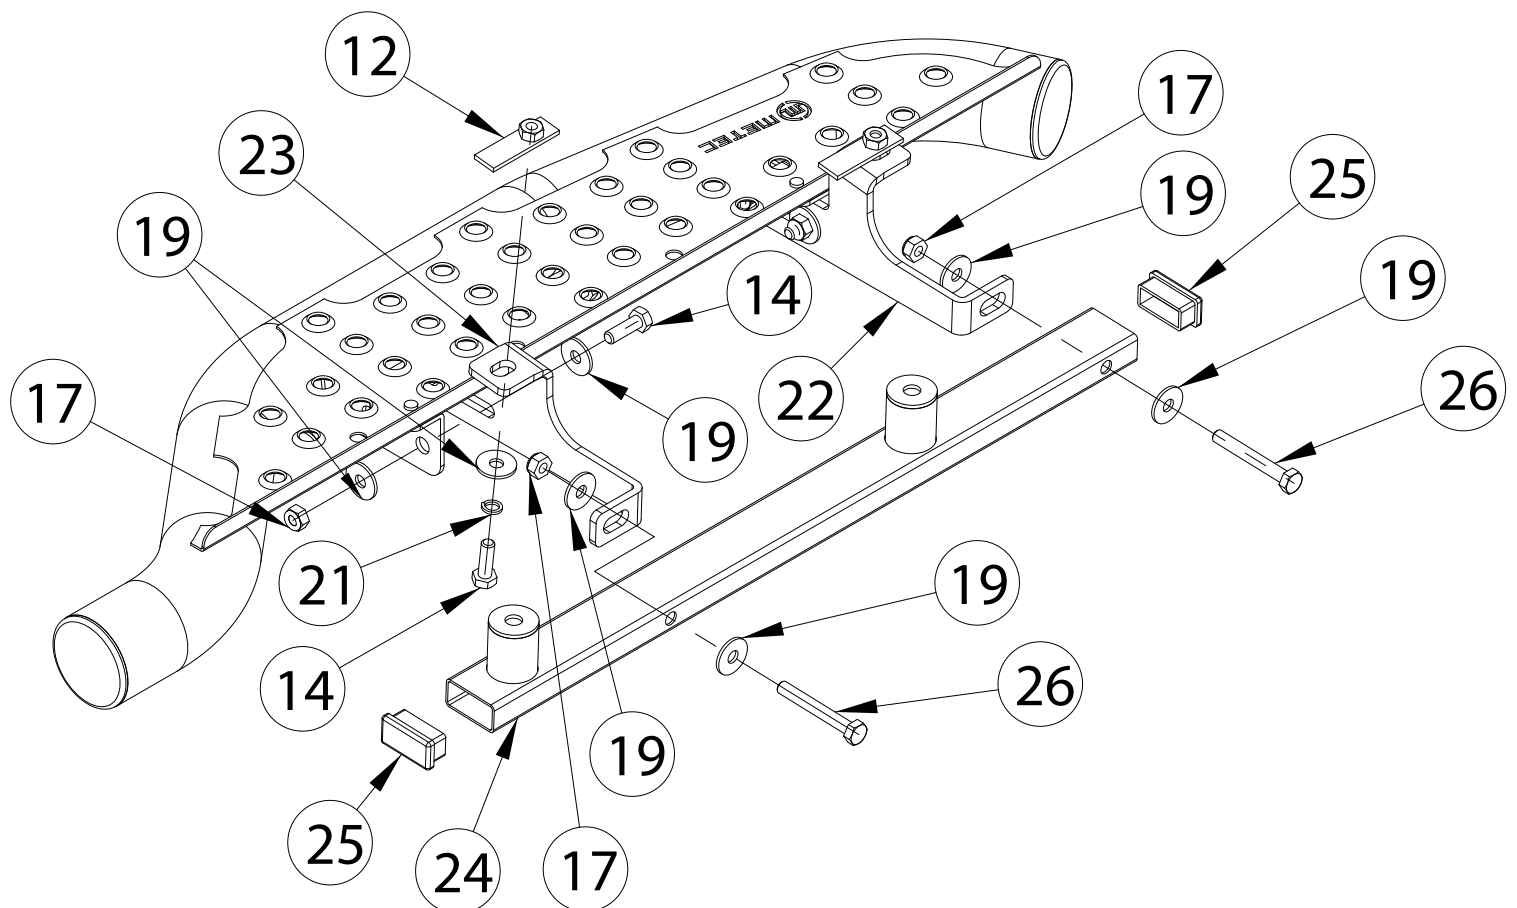

Lisa /extra / приложение / Extra

Juhipoolse astmelauda paigaldus, juhul kui mudelil on Euro6 AR AdBlue / Driver's running boards installation, if the model has Euro6 AR AdBlue / Установка боковых порогов водителя, если в модели установлен AdBlue Euro6 AR / Einbau der Fahrertrittbretter, wenn das Modell über Euro6 AR AdBlue verfügt

7. Lülük / plate with nut / пластина с гайкой / Platte mit mutter	2
14. Põlt / bolt / болт / Bolzen M8x25 DIN933-A2	6
17. Mutter / nut / гайка / Mutter M8 DIN985-A2	6
19. Seib / washer / шайба / Scheibe 8,4x24x2	14
21. Vedruseib / spring washer / пружинная шайба / Federnscheibe A8	2
22. Kronstein / bracket / кронштейн / Konsole	1
23. Kronstein / bracket / кронштейн / Konsole	1
24. Kronstein / bracket / кронштейн / Konsole	1
25. Plastkork / plastic cover / пластиковая крышка / Kunststoffabdeckung 40x20 mm	2
26. Põlt / bolt / болт / Bolzen M8x60 DIN933-A2	2