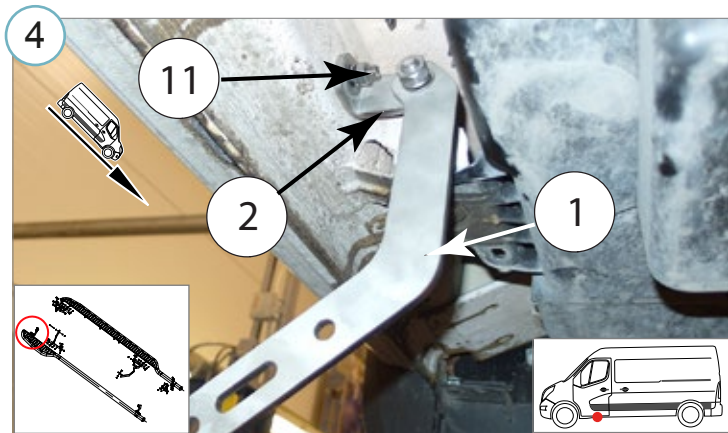

VW Crafter 2017-

Astmelaudade TOUR Plus montaažikomplekt | Running boards TOUR Plus, mounting kit | Боковые пороги TOUR Plus, монтажный комплект / Trittbretter TOUR Plus Anbausatz