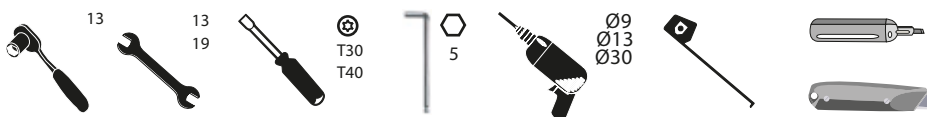

Scania R&S 16-

Art. 864512, 864513 (LED)

Laternakandur SPIDER X | Lamp holder SPIDER X | Носител фар SPIDER X | Scheinwerferbügel SPIDER X

- | | |
|---|---|
| 1. Laternakandur / lamp holder / носитель фар / Scheinwerferbügel | 1 |
| 2. Kronstein / bracket / кронштейн / Konsole | 1 |
| 3. Kronstein / bracket / кронштейн / Konsole | 1 |
| 4. Kronstein / bracket / кронштейн / Konsole | 1 |
| 5. Kronstein / bracket / кронштейн / Konsole | 1 |
| 6. Plaat / plate / пластина / Platte | 1 |
| 7. Plaat / plate / пластина / Platte | 1 |
| 8. Kronstein / bracket / кронштейн / Konsole | 2 |
| 9. Keermetoru / pipe thread / трубная резьба / Rohrgewinde | 2 |
| 10. Puks / bushing / буска / Buchse | 2 |
| 11. Polt / bolt / болт / Bolzen M8x25 | 2 |
| 12. Polt / bolt / болт / Bolzen M8x45 | 2 |
| 13. Polt / bolt / болт / Bolzen M8x60 | 2 |
| 14. Polt / bolt / болт / Bolzen M8x110 | 2 |
| 15. Polt / bolt / болт / Bolzen M10x30 | 2 |
| 16. Mutter / nut / гайка / Mutter M8 | 4 |
| 17. Mutter / nut / гайка / Mutter M12x1,25 | 4 |
| 18. Seib / washer / шайба / Scheibe 8,4x16x1,6 | 2 |
| 19. Seib / washer / шайба / Scheibe 8,4x24x2 | 8 |
| 20. Seib / washer / шайба / Scheibe 10,5x30x2,5 | 2 |
| 21. Seib / washer / шайба / Scheibe 13x24x2,5 | 4 |
| 22. Vedruseib / spring washer / пружинная шайба / Federnscheibe A8 | 2 |
| 23. Vedruseib / spring washer / пружинная шайба / Federnscheibe A10 | 2 |
| 24. Vedruseib / spring washer / пружинная шайба / Federnscheibe A12 | 2 |
| 25. Poldi käepide / bolt handle / рукоятка затвора / Bolzengriff M8 | 2 |

M8 - 25Nm
M10 - 50Nm
M12 - 90Nm

Kaal / Weight / Масса / Gewicht: 7,2 kg

Paigaldusaeg / Time of mounting / Время установки / Einbauzeit: 60 min

Vajalikud tööriistad / Required Tools / Необходимые инструменты / Benötigte Werkzeuge