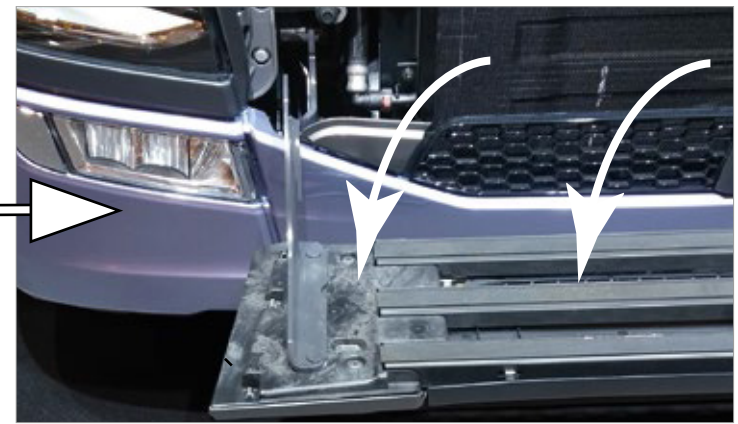

- Kui METEC toode ei vasta Teile ootustele või kui on tegemist toote ebapiisava kvaliteediga, siis pretensioonid esitada lehel www.metec.ee
- If the METEC product does not meet Your expectations or if it is a product of insufficient quality, then you can submit a claim at www.metec.ee
- Если METEC продукт не соответствует Вашим ожиданиям или это продукт недостаточного качества, то претензию предъявить можно на сайте www.metec.ee
- Wenn METEC Produkt nicht Ihren Erwartungen entspricht oder wenn es um Qualitätsmängel geht, dann bitte die Ansprüche auf Seite www.metec.ee einreichen