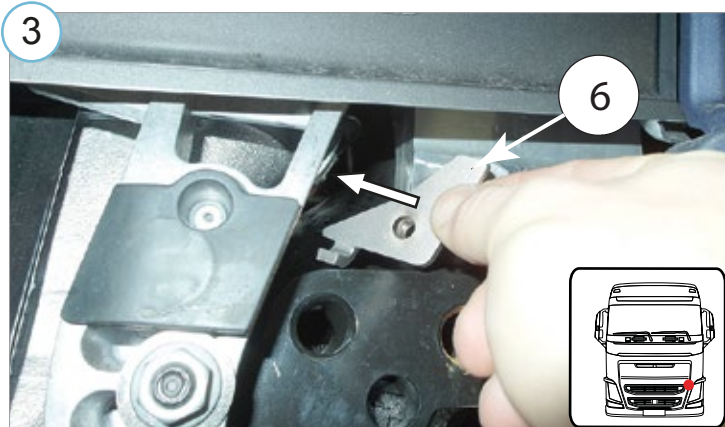

M8 - 25Nm
M10 - 50Nm
M12 - 90Nm

Kaal / Weight / Масса / Gewicht: 7,2 kg

Paigaldusaeg / Time of mounting / Время установки / Einbauzeit: 60 min

Vajalikud tööriistad / Required Tools / Необходимые инструменты / Benötigte Werkzeuge