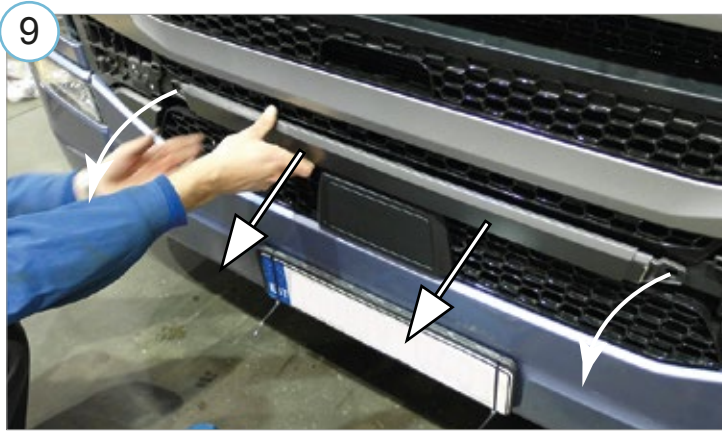

M8 - 25Nm
M10 - 50Nm
M12 - 90Nm

Kaal / Weight / Масса / Gewicht: 7,2 kg

Paigaldusaeg / Time of mounting / Время установки / Einbauzeit: 60 min

Vajalikud tööriistad / Required Tools / Необходимые инструменты / Benötigte Werkzeuge