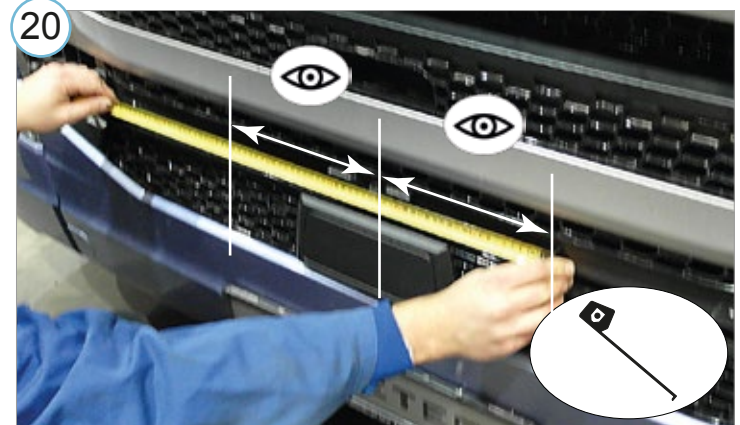

M8 - 25Nm
M10 - 50Nm
M12 - 90Nm

Kaal / Weight / Масса / Gewicht: 7,2 kg

Paigaldusaeg / Time of mounting / Время установки / Einbauzeit: 60 min

Vajalikud tööriistad / Required Tools / Необходимые инструменты / Benötigte Werkzeuge