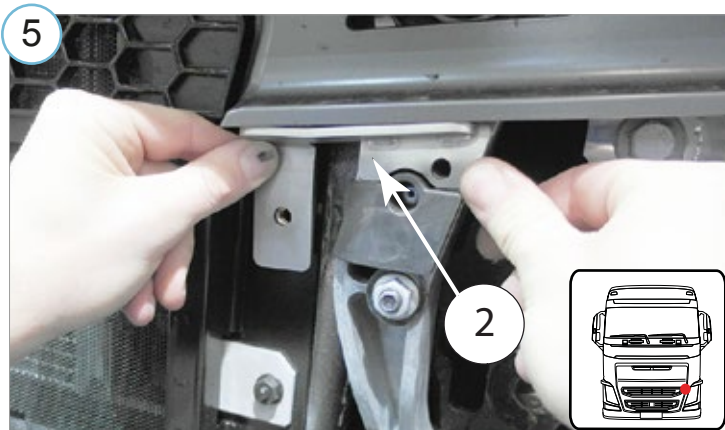

M8 - 25Nm
M10 - 50Nm
M12 - 90Nm

Kaal / Weight / Масса / Gewicht: 7,2 kg

Paigaldusaeg / Time of mounting / Время установки / Einbauzeit: 60 min

Vajalikud tööriistad / Required Tools / Необходимые инструменты / Benötigte Werkzeuge