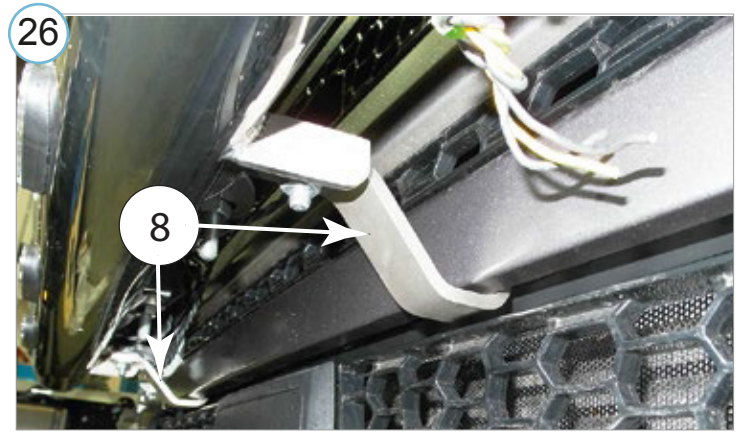

- Kui METEC toode ei vasta Teile ootustele või kui on tegemist toote ebapiisava kvaliteediga, siis pretensioonid esitada lehel www.metec.ee
- If the METEC product does not meet Your expectations or if it is a product of insufficient quality, then you can submit a claim at www.metec.ee
- Если METEC продукт не соответствует Вашим ожиданиям или это продукт недостаточного качества, то претензию предъявить можно на сайте www.metec.ee
- Wenn METEC Produkt nicht Ihren Erwartungen entspricht oder wenn es um Qualitätsmängel geht, dann bitte die Ansprüche auf Seite www.metec.ee einreichen