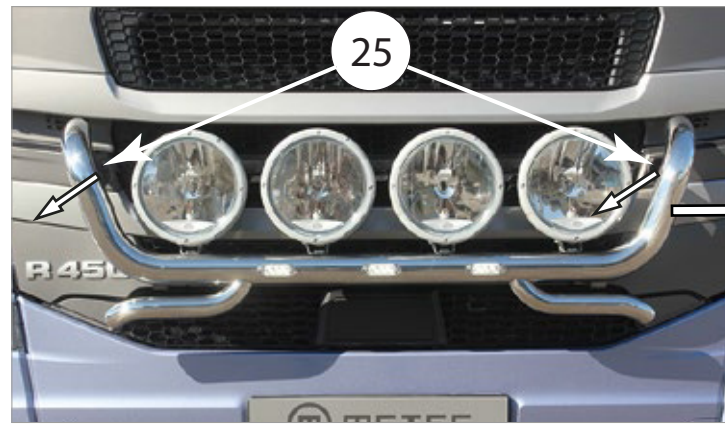

M8 - 25Nm
M10 - 50Nm
M12 - 90Nm

Kaal / Weight / Масса / Gewicht: 7,2 kg

Paigaldusaeg / Time of mounting / Время установки / Einbauzeit: 60 min

Vajalikud tööriistad / Required Tools / Необходимые инструменты / Benötigte Werkzeuge