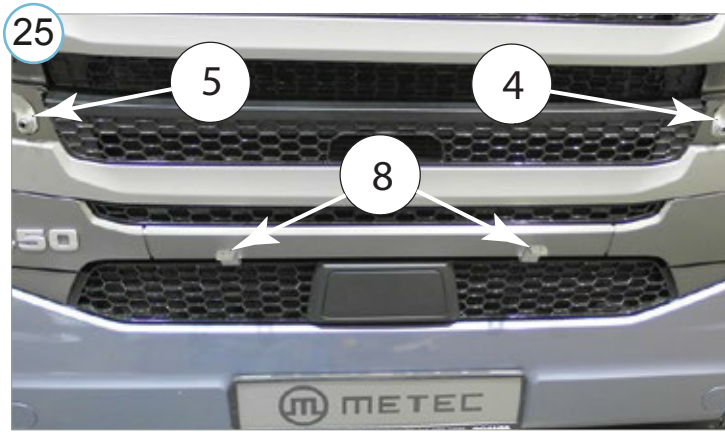

M8 - 25Nm
M10 - 50Nm
M12 - 90Nm

Kaal / Weight / Масса / Gewicht: 7,2 kg

Paigaldusaeg / Time of mounting / Время установки / Einbauzeit: 60 min

Vajalikud tööriistad / Required Tools / Необходимые инструменты / Benötigte Werkzeuge