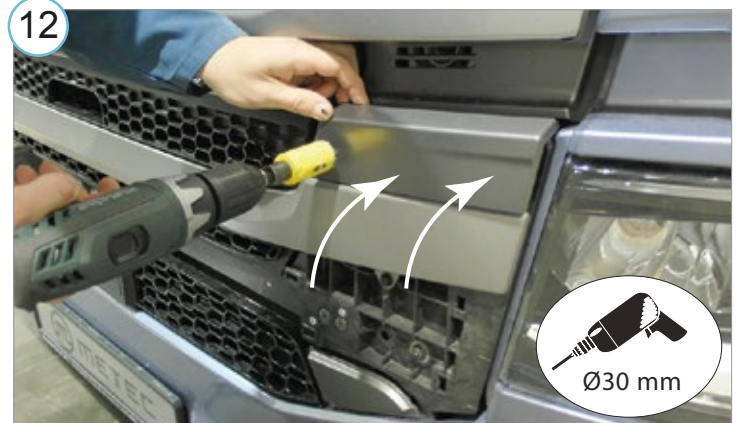

M8 - 25Nm
M10 - 50Nm
M12 - 90Nm

Kaal / Weight / Масса / Gewicht: 7,2 kg

Paigaldusaeg / Time of mounting / Время установки / Einbauzeit: 60 min

Vajalikud tööriistad / Required Tools / Необходимые инструменты / Benötigte Werkzeuge