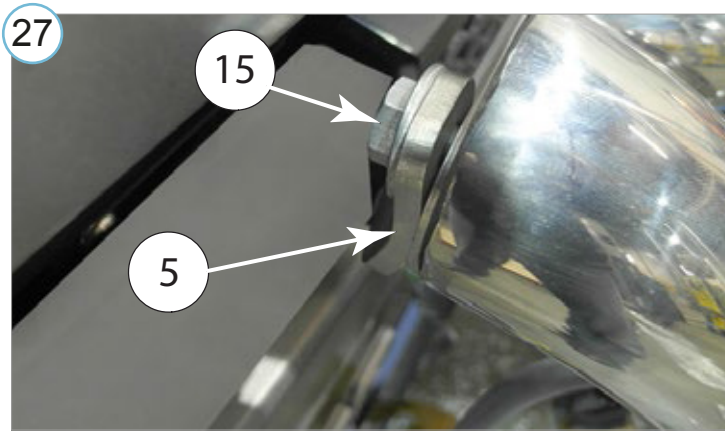

M8 - 25Nm
M10 - 50Nm
M12 - 90Nm

Kaal / Weight / Масса / Gewicht: 7,2 kg

Paigaldusaeg / Time of mounting / Время установки / Einbauzeit: 60 min

Vajalikud tööriistad / Required Tools / Необходимые инструменты / Benötigte Werkzeuge