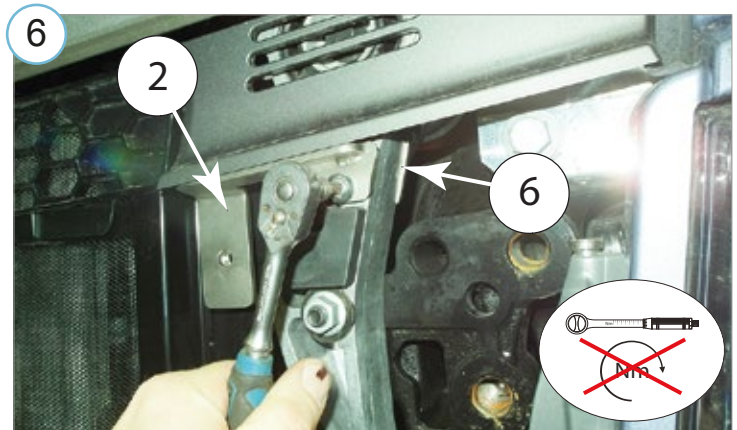

M8 - 25Nm
M10 - 50Nm
M12 - 90Nm

Kaal / Weight / Масса / Gewicht: 7,2 kg

Paigaldusaeg / Time of mounting / Время установки / Einbauzeit: 60 min

Vajalikud tööriistad / Required Tools / Необходимые инструменты / Benötigte Werkzeuge