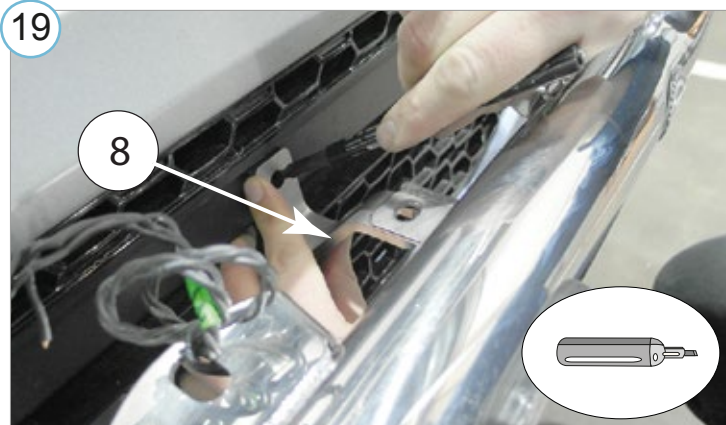

M8 - 25Nm
M10 - 50Nm
M12 - 90Nm

Kaal / Weight / Масса / Gewicht: 7,2 kg

Paigaldusaeg / Time of mounting / Время установки / Einbauzeit: 60 min

Vajalikud tööriistad / Required Tools / Необходимые инструменты / Benötigte Werkzeuge