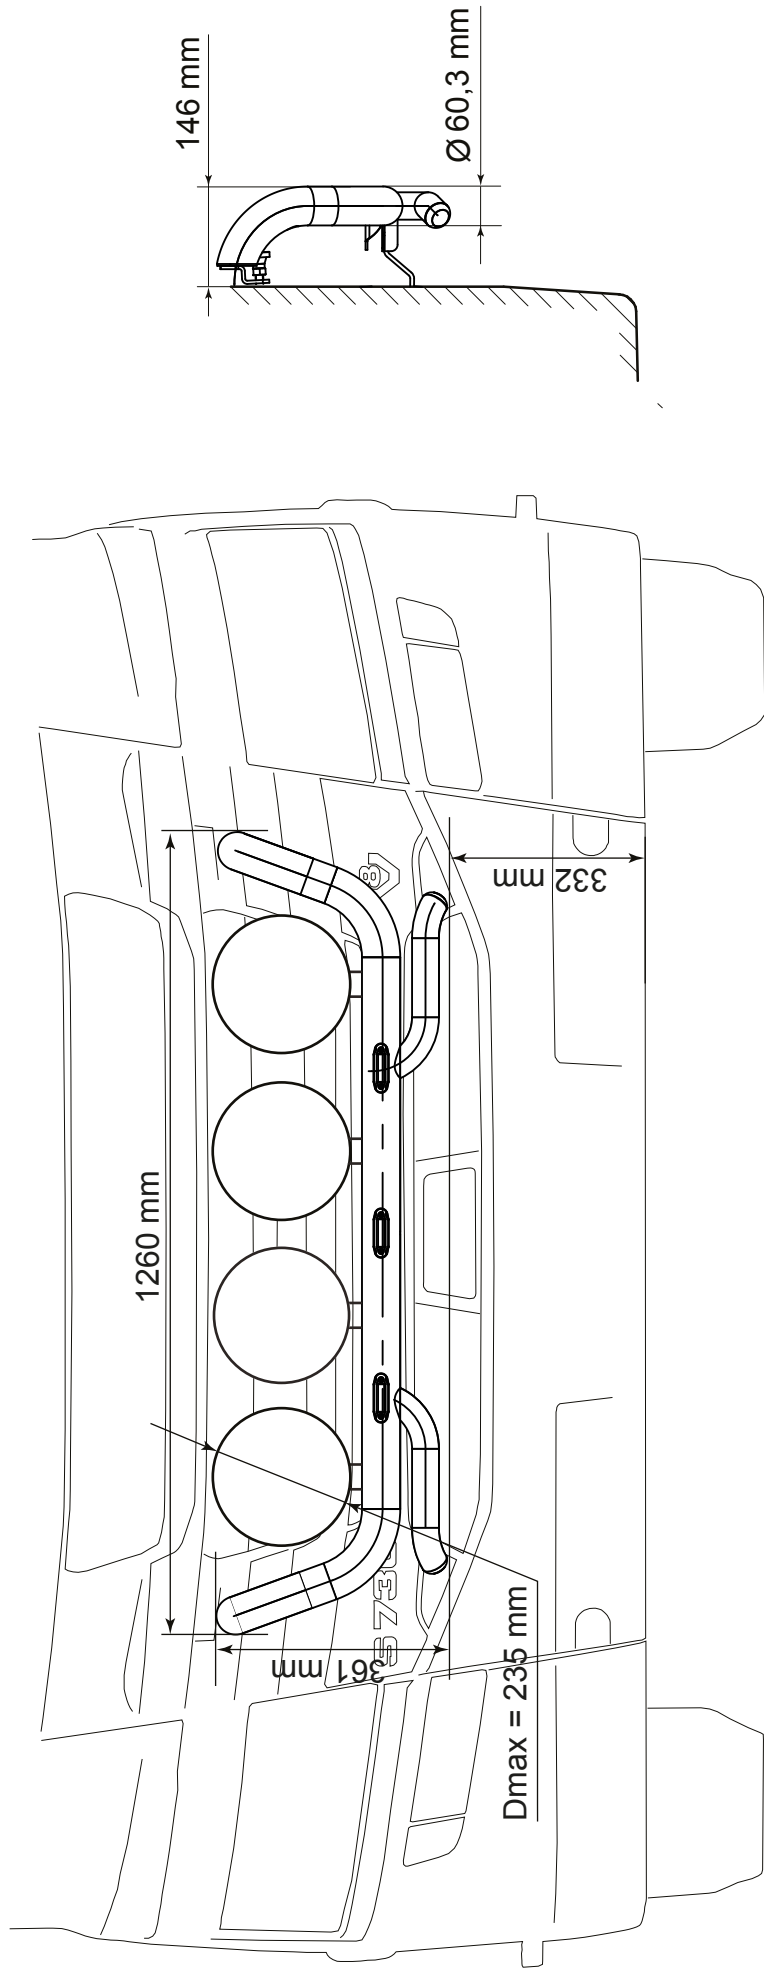

Scania R&S 16-

Art. 864512, 864513 (LED)

Laternakandur SPIDER X | Lamp holder SPIDER X | Носител фар SPIDER X | Scheinwerferbügel SPIDER X

- | | |
|---|---|
| 1. Laternakandur / lamp holder / носитель фар / Scheinwerferbügel | 1 |
| 2. Kronstein / bracket / кронштейн / Konsole | 1 |
| 3. Kronstein / bracket / кронштейн / Konsole | 1 |
| 4. Kronstein / bracket / кронштейн / Konsole | 1 |
| 5. Kronstein / bracket / кронштейн / Konsole | 1 |
| 6. Plaat / plate / пластина / Platte | 1 |
| 7. Plaat / plate / пластина / Platte | 1 |
| 8. Kronstein / bracket / кронштейн / Konsole | 2 |
| 9. Keermetoru / pipe thread / трубная резьба / Rohrgewinde | 2 |
| 10. Puks / bushing / буска / Buchse | 2 |
| 11. Polt / bolt / болт / Bolzen M8x25 | 2 |
| 12. Polt / bolt / болт / Bolzen M8x45 | 2 |
| 13. Polt / bolt / болт / Bolzen M8x60 | 2 |
| 14. Polt / bolt / болт / Bolzen M8x110 | 2 |
| 15. Polt / bolt / болт / Bolzen M10x30 | 2 |
| 16. Mutter / nut / гайка / Mutter M8 | 4 |
| 17. Mutter / nut / гайка / Mutter M12x1,25 | 4 |
| 18. Seib / washer / шайба / Scheibe 8,4x16x1,6 | 2 |
| 19. Seib / washer / шайба / Scheibe 8,4x24x2 | 8 |
| 20. Seib / washer / шайба / Scheibe 10,5x30x2,5 | 2 |
| 21. Seib / washer / шайба / Scheibe 13x24x2,5 | 4 |
| 22. Vedruseib / spring washer / пружинная шайба / Federnscheibe A8 | 2 |
| 23. Vedruseib / spring washer / пружинная шайба / Federnscheibe A10 | 2 |
| 24. Vedruseib / spring washer / пружинная шайба / Federnscheibe A12 | 2 |
| 25. Poldi käepide / bolt handle / рукоятка затвора / Bolzengriff M8 | 2 |

M8 - 25Nm
M10 - 50Nm
M12 - 90Nm

Kaal / Weight / Масса / Gewicht: 7,2 kg

Paigaldusaeg / Time of mounting / Время установки / Einbauzeit: 60 min

Vajalikud tööriistad / Required Tools / Необходимые инструменты / Benötigte Werkzeuge

Lisa /extra / приложение / Extra

AD.1

Dimensions 864512; 864513