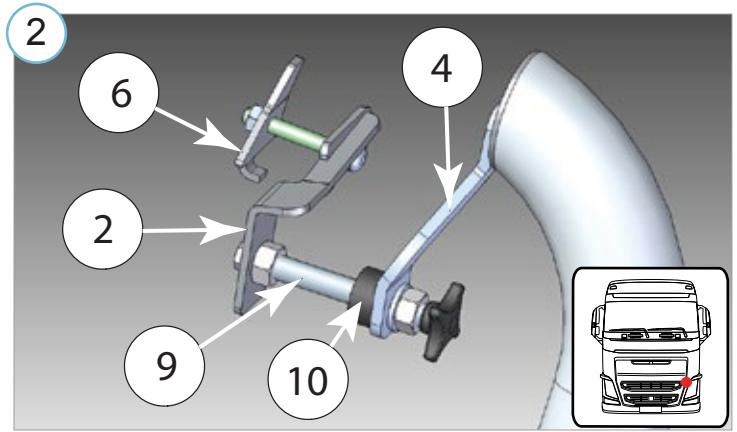

Scania R&S 16-

Art. 864512, 864513 (LED)

Laternakandur SPIDER X | Lamp holder SPIDER X | Носител фар SPIDER X | Scheinwerferbügel SPIDER X

- | | |
|---|---|
| 1. Laternakandur / lamp holder / носитель фар / Scheinwerferbügel | 1 |
| 2. Kronstein / bracket / кронштейн / Konsole | 1 |
| 3. Kronstein / bracket / кронштейн / Konsole | 1 |
| 4. Kronstein / bracket / кронштейн / Konsole | 1 |
| 5. Kronstein / bracket / кронштейн / Konsole | 1 |
| 6. Plaat / plate / пластина / Platte | 1 |
| 7. Plaat / plate / пластина / Platte | 1 |
| 8. Kronstein / bracket / кронштейн / Konsole | 2 |
| 9. Keermetoru / pipe thread / трубная резьба / Rohrgewinde | 2 |
| 10. Puks / bushing / буска / Buchse | 2 |
| 11. Polt / bolt / болт / Bolzen M8x25 | 2 |
| 12. Polt / bolt / болт / Bolzen M8x45 | 2 |
| 13. Polt / bolt / болт / Bolzen M8x60 | 2 |
| 14. Polt / bolt / болт / Bolzen M8x110 | 2 |
| 15. Polt / bolt / болт / Bolzen M10x30 | 2 |
| 16. Mutter / nut / гайка / Mutter M8 | 4 |
| 17. Mutter / nut / гайка / Mutter M12x1,25 | 4 |
| 18. Seib / washer / шайба / Scheibe 8,4x16x1,6 | 2 |
| 19. Seib / washer / шайба / Scheibe 8,4x24x2 | 8 |
| 20. Seib / washer / шайба / Scheibe 10,5x30x2,5 | 2 |
| 21. Seib / washer / шайба / Scheibe 13x24x2,5 | 4 |
| 22. Vedruseib / spring washer / пружинная шайба / Federnscheibe A8 | 2 |
| 23. Vedruseib / spring washer / пружинная шайба / Federnscheibe A10 | 2 |
| 24. Vedruseib / spring washer / пружинная шайба / Federnscheibe A12 | 2 |
| 25. Poldi käepide / bolt handle / рукоятка затвора / Bolzengriff M8 | 2 |

M8 - 25Nm
M10 - 50Nm
M12 - 90Nm

Kaal / Weight / Масса / Gewicht: 7,2 kg

Paigaldusaeg / Time of mounting / Время установки / Einbauzeit: 60 min

Vajalikud tööriistad / Required Tools / Необходимые инструменты / Benötigte Werkzeuge