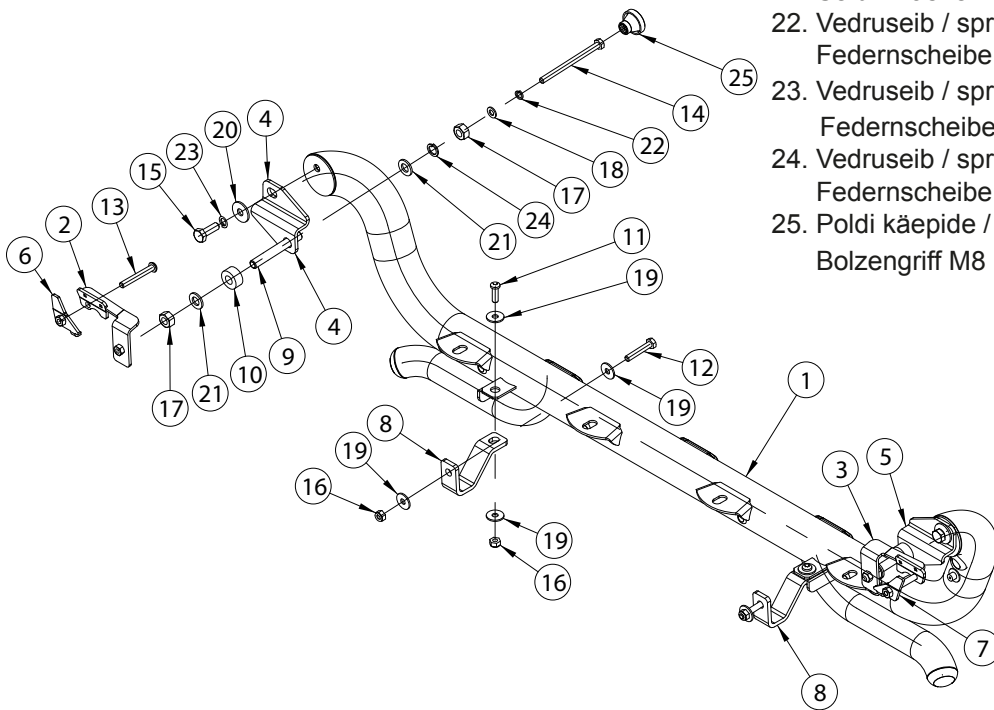

Scania R&S 16-

Art. 864512, 864513 (LED)

Laternakandur SPIDER X | Lamp holder SPIDER X | Носител фар SPIDER X | Scheinwerferbügel SPIDER X

- | | |
|---|---|
| 1. Laternakandur / lamp holder / носитель фар / Scheinwerferbügel | 1 |
| 2. Kronstein / bracket / кронштейн / Konsole | 1 |
| 3. Kronstein / bracket / кронштейн / Konsole | 1 |
| 4. Kronstein / bracket / кронштейн / Konsole | 1 |
| 5. Kronstein / bracket / кронштейн / Konsole | 1 |
| 6. Plaat / plate / пластина / Platte | 1 |
| 7. Plaat / plate / пластина / Platte | 1 |
| 8. Kronstein / bracket / кронштейн / Konsole | 2 |
| 9. Keermetoru / pipe thread / трубная резьба / Rohrgewinde | 2 |
| 10. Puks / bushing / буска / Buchse | 2 |
| 11. Polt / bolt / болт / Bolzen M8x25 | 2 |
| 12. Polt / bolt / болт / Bolzen M8x45 | 2 |
| 13. Polt / bolt / болт / Bolzen M8x60 | 2 |
| 14. Polt / bolt / болт / Bolzen M8x110 | 2 |
| 15. Polt / bolt / болт / Bolzen M10x30 | 2 |
| 16. Mutter / nut / гайка / Mutter M8 | 4 |
| 17. Mutter / nut / гайка / Mutter M12x1,25 | 4 |
| 18. Seib / washer / шайба / Scheibe 8,4x16x1,6 | 2 |
| 19. Seib / washer / шайба / Scheibe 8,4x24x2 | 8 |
| 20. Seib / washer / шайба / Scheibe 10,5x30x2,5 | 2 |
| 21. Seib / washer / шайба / Scheibe 13x24x2,5 | 4 |
| 22. Vedruseib / spring washer / пружинная шайба / Federnscheibe A8 | 2 |
| 23. Vedruseib / spring washer / пружинная шайба / Federnscheibe A10 | 2 |
| 24. Vedruseib / spring washer / пружинная шайба / Federnscheibe A12 | 2 |
| 25. Poldi käepide / bolt handle / рукоятка затвора / Bolzengriff M8 | 2 |

M8 - 25Nm
M10 - 50Nm
M12 - 90Nm

Kaal / Weight / Масса / Gewicht: 7,2 kg

Paigaldusaeg / Time of mounting / Время установки / Einbauzeit: 60 min

Vajalikud tööriistad / Required Tools / Необходимые инструменты / Benötigte Werkzeuge

Lisa /extra / приложение / Extra

AD.1

Dimensions 864512; 864513