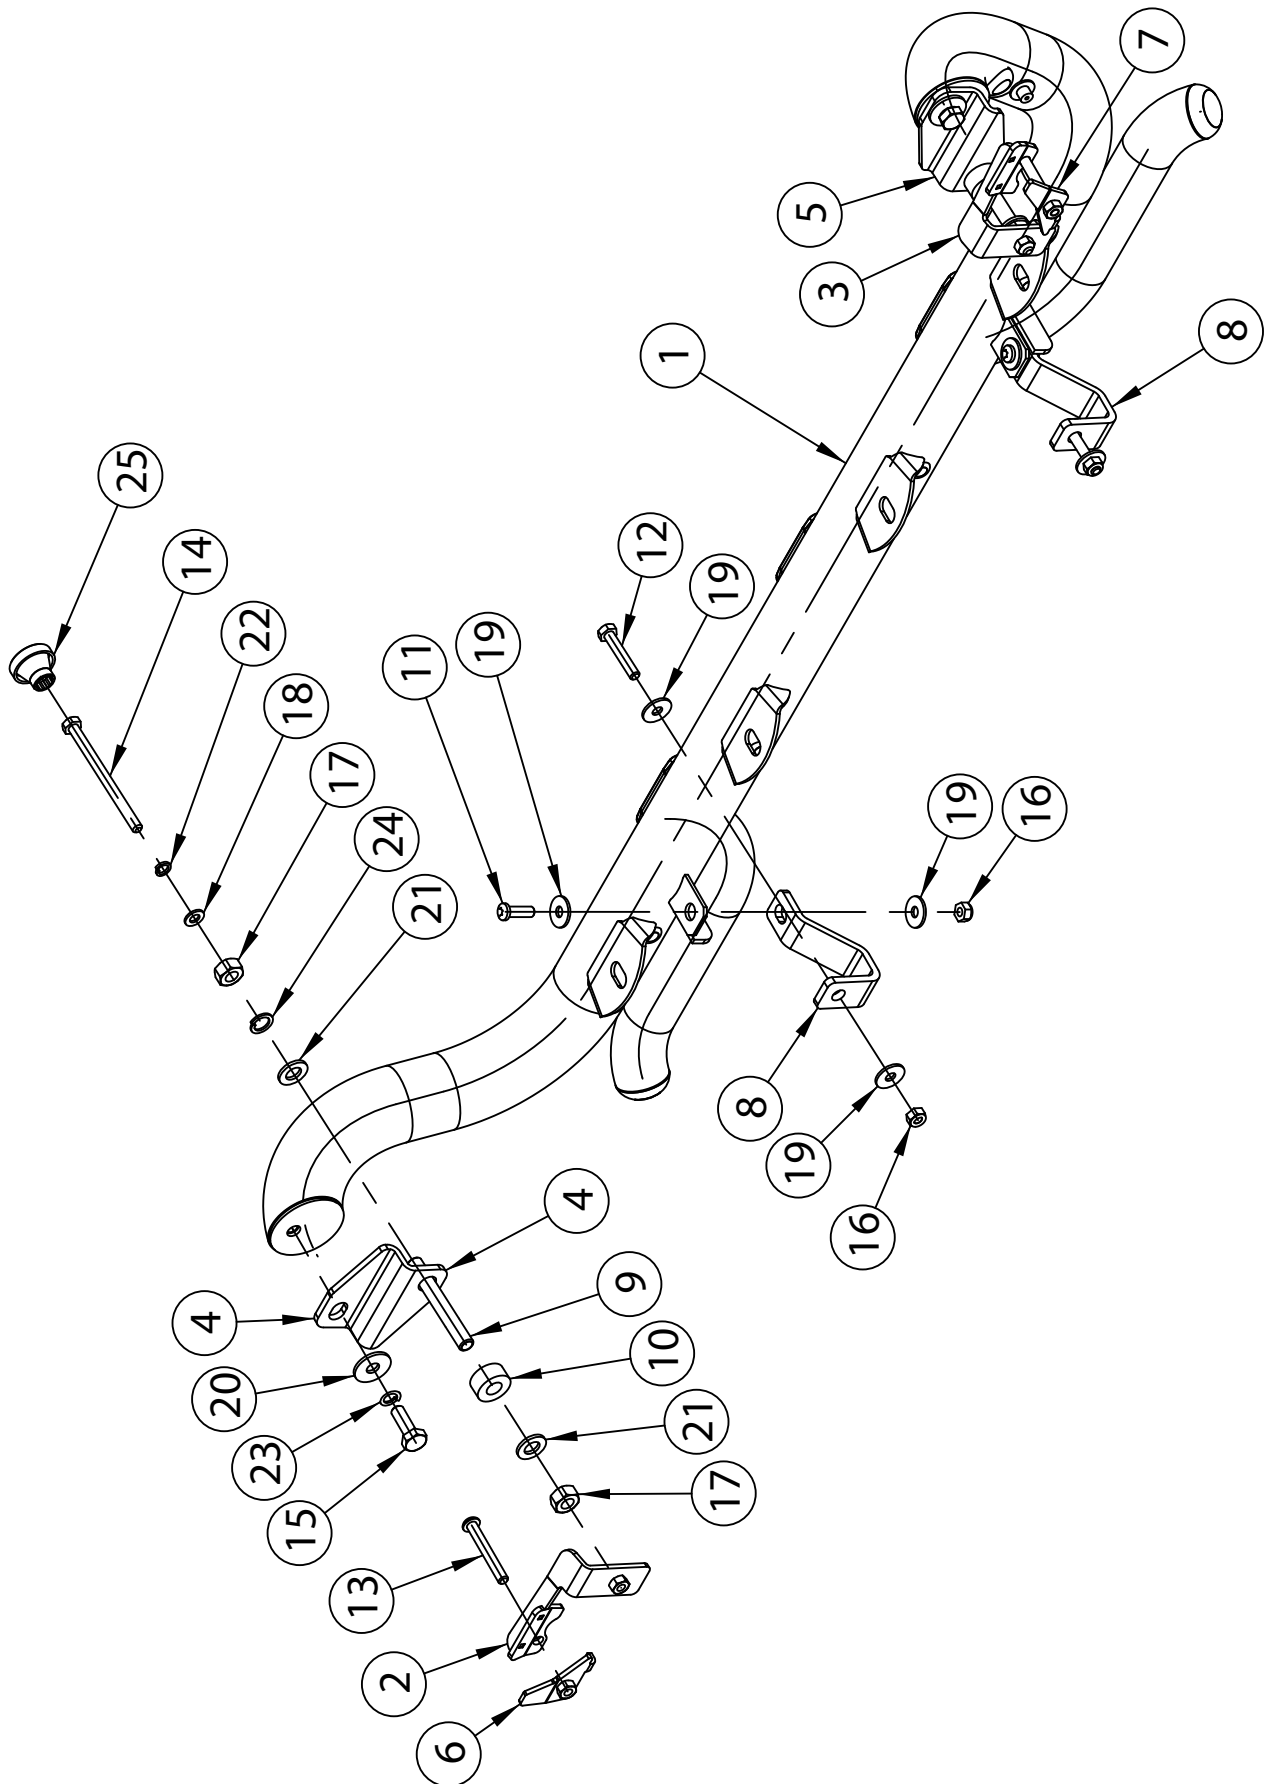

Scania R&S 16-

Art. 864512, 864513 (LED)

Laternakandur SPIDER X | Lamp holder SPIDER X | Носител фар SPIDER X | Scheinwerferbügel SPIDER X

- | | |
|---|---|
| 1. Laternakandur / lamp holder / носитель фар / Scheinwerferbügel | 1 |
| 2. Kronstein / bracket / кронштейн / Konsole | 1 |
| 3. Kronstein / bracket / кронштейн / Konsole | 1 |
| 4. Kronstein / bracket / кронштейн / Konsole | 1 |
| 5. Kronstein / bracket / кронштейн / Konsole | 1 |
| 6. Plaat / plate / пластина / Platte | 1 |
| 7. Plaat / plate / пластина / Platte | 1 |
| 8. Kronstein / bracket / кронштейн / Konsole | 2 |
| 9. Keermetoru / pipe thread / трубная резьба / Rohrgewinde | 2 |
| 10. Puks / bushing / буска / Buchse | 2 |
| 11. Polt / bolt / болт / Bolzen M8x25 | 2 |
| 12. Polt / bolt / болт / Bolzen M8x45 | 2 |
| 13. Polt / bolt / болт / Bolzen M8x60 | 2 |
| 14. Polt / bolt / болт / Bolzen M8x110 | 2 |
| 15. Polt / bolt / болт / Bolzen M10x30 | 2 |
| 16. Mutter / nut / гайка / Mutter M8 | 4 |
| 17. Mutter / nut / гайка / Mutter M12x1,25 | 4 |
| 18. Seib / washer / шайба / Scheibe 8,4x16x1,6 | 2 |
| 19. Seib / washer / шайба / Scheibe 8,4x24x2 | 8 |
| 20. Seib / washer / шайба / Scheibe 10,5x30x2,5 | 2 |
| 21. Seib / washer / шайба / Scheibe 13x24x2,5 | 4 |
| 22. Vedruseib / spring washer / пружинная шайба / Federnscheibe A8 | 2 |
| 23. Vedruseib / spring washer / пружинная шайба / Federnscheibe A10 | 2 |
| 24. Vedruseib / spring washer / пружинная шайба / Federnscheibe A12 | 2 |
| 25. Poldi käepide / bolt handle / рукоятка затвора / Bolzengriff M8 | 2 |

M8 - 25Nm
M10 - 50Nm
M12 - 90Nm

Kaal / Weight / Масса / Gewicht: 7,2 kg

Paigaldusaeg / Time of mounting / Время установки / Einbauzeit: 60 min

Vajalikud tööriistad / Required Tools / Необходимые инструменты / Benötigte Werkzeuge

Lisa /extra / приложение / Extra

AD.1

Dimensions 864512; 864513