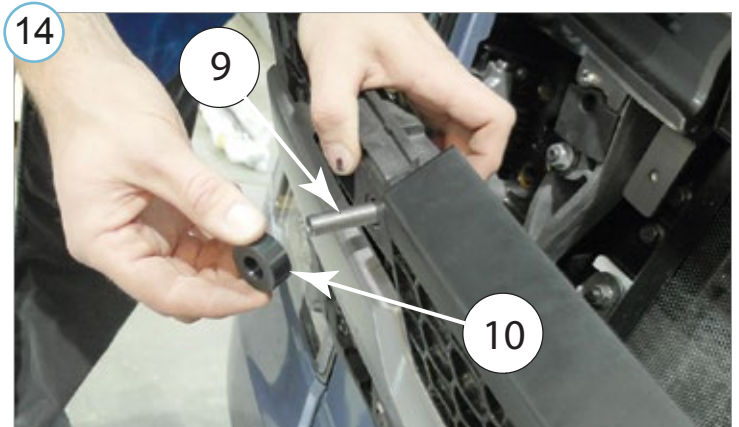

M8 - 25Nm
M10 - 50Nm
M12 - 90Nm

Kaal / Weight / Масса / Gewicht: 7,2 kg

Paigaldusaeg / Time of mounting / Время установки / Einbauzeit: 60 min

Vajalikud tööriistad / Required Tools / Необходимые инструменты / Benötigte Werkzeuge