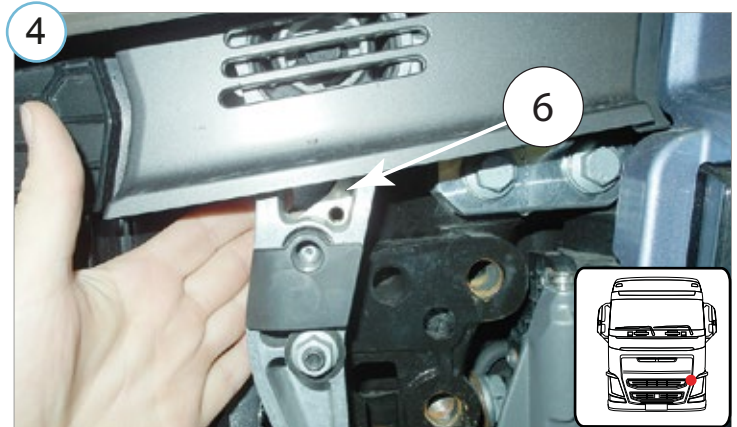

M8 - 25Nm
M10 - 50Nm
M12 - 90Nm

Kaal / Weight / Масса / Gewicht: 7,2 kg

Paigaldusaeg / Time of mounting / Время установки / Einbauzeit: 60 min

Vajalikud tööriistad / Required Tools / Необходимые инструменты / Benötigte Werkzeuge