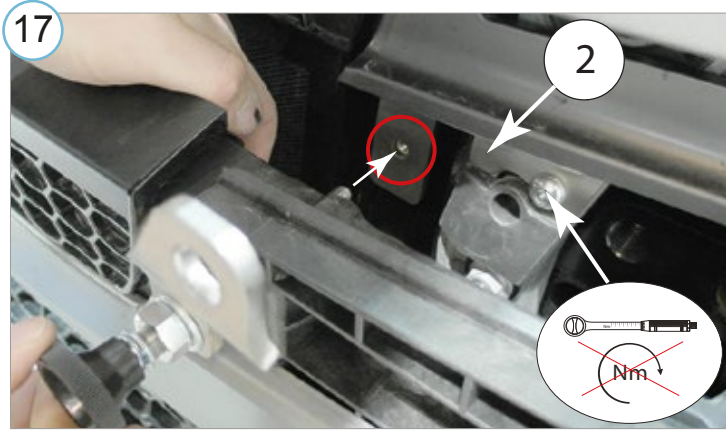

M8 - 25Nm
M10 - 50Nm
M12 - 90Nm

Kaal / Weight / Масса / Gewicht: 7,2 kg

Paigaldusaeg / Time of mounting / Время установки / Einbauzeit: 60 min

Vajalikud tööriistad / Required Tools / Необходимые инструменты / Benötigte Werkzeuge