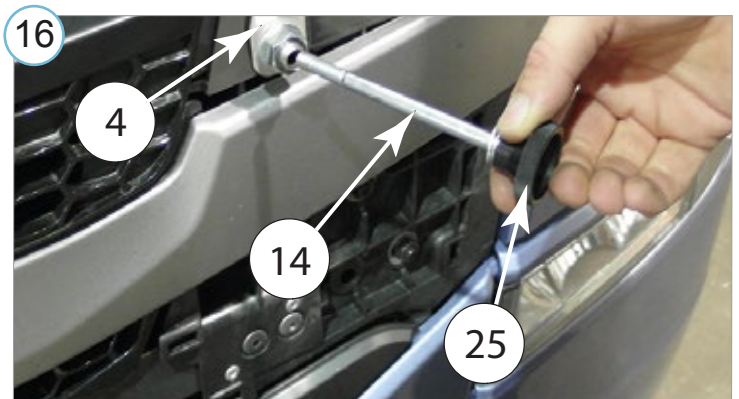

M8 - 25Nm
M10 - 50Nm
M12 - 90Nm

Kaal / Weight / Масса / Gewicht: 7,2 kg

Paigaldusaeg / Time of mounting / Время установки / Einbauzeit: 60 min

Vajalikud tööriistad / Required Tools / Необходимые инструменты / Benötigte Werkzeuge