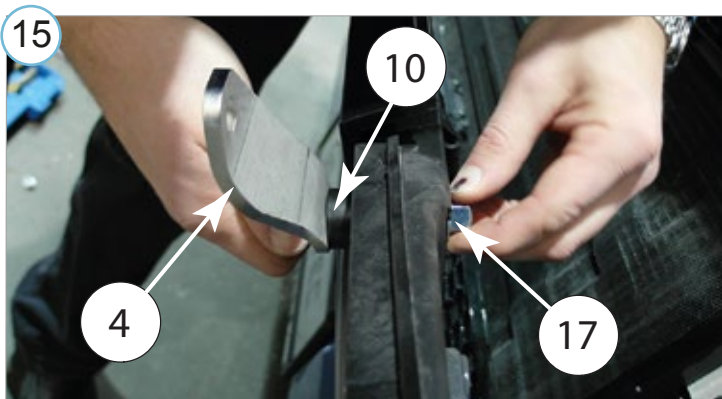

M8 - 25Nm
M10 - 50Nm
M12 - 90Nm

Kaal / Weight / Масса / Gewicht: 7,2 kg

Paigaldusaeg / Time of mounting / Время установки / Einbauzeit: 60 min

Vajalikud tööriistad / Required Tools / Необходимые инструменты / Benötigte Werkzeuge