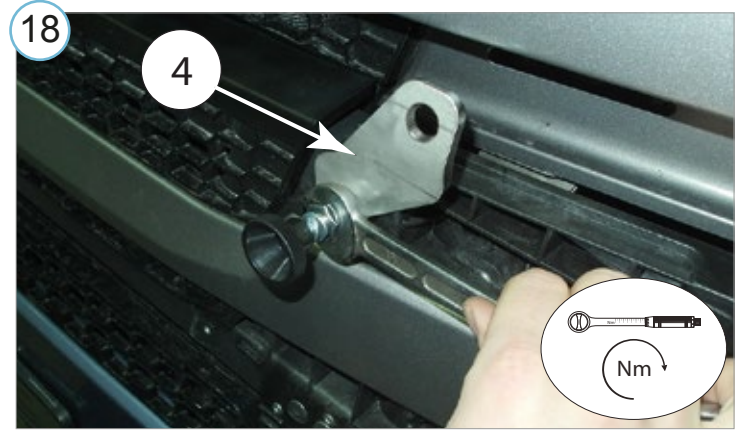

M8 - 25Nm
M10 - 50Nm
M12 - 90Nm

Kaal / Weight / Масса / Gewicht: 7,2 kg

Paigaldusaeg / Time of mounting / Время установки / Einbauzeit: 60 min

Vajalikud tööriistad / Required Tools / Необходимые инструменты / Benötigte Werkzeuge