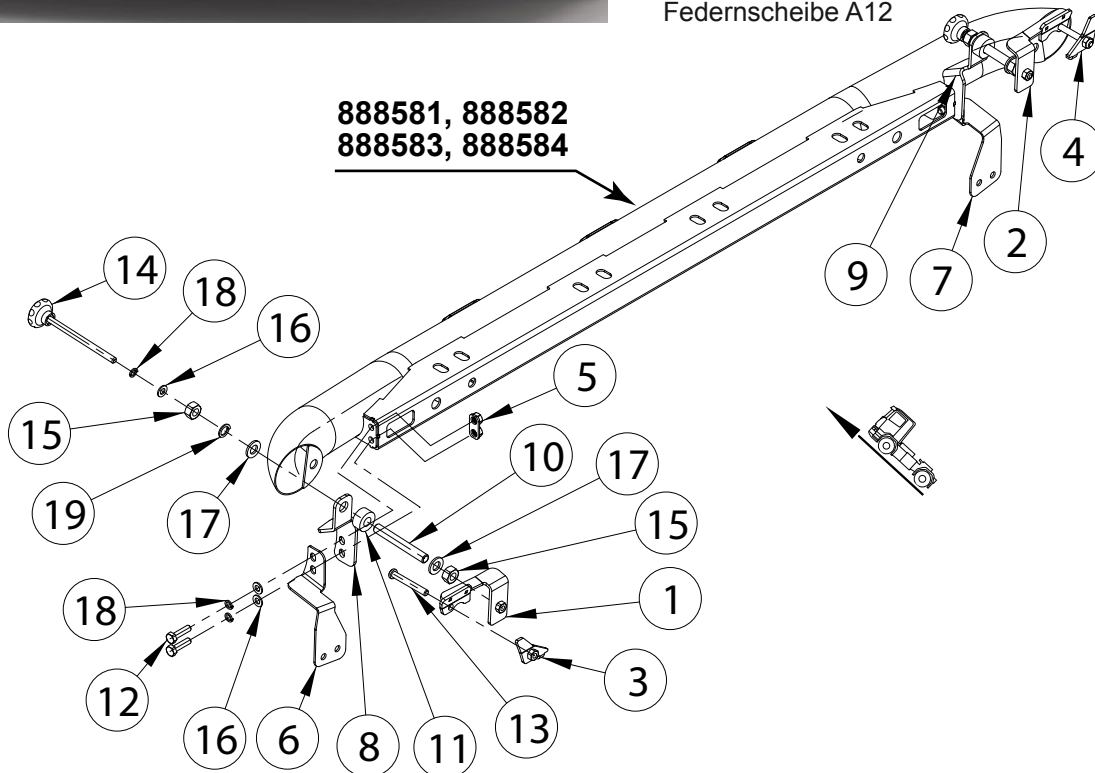

Scania P-, G-, R-, S-Serie 2016-

Art. 864506

Laternakanduri montaažikomplekt | Lamp holder, mounting kit | Носител фар, монтажный комплект | Scheinwerferbügel, Montagesatz

- | | |
|---|---|
| 1. Kronstein / bracket / кронштейн / Konsole | 1 |
| 2. Kronstein / bracket / кронштейн / Konsole | 1 |
| 3. Plaat / plate / пластина / Platte | 1 |
| 4. Plaat / plate / пластина / Platte | 1 |
| 5. Fiksaator / fixer / фиксатор / Fixierer | 2 |
| 6. Kronstein / bracket / кронштейн / Konsole | 1 |
| 7. Kronstein / bracket / кронштейн / Konsole | 1 |
| 8. Kronstein / bracket / кронштейн / Konsole | 1 |
| 9. Kronstein / bracket / кронштейн / Konsole | 1 |
| 10. Keermetoru / pipe thread / трубная резьба / Rohrgewinde | 2 |
| 11. Puks / bushing / буска / Buchse | 2 |
| 12. Polt / bolt / болт / Bolzen M8x30 | 4 |
| 13. Polt / bolt / болт / Bolzen M8x60 | 2 |
| 14. Käsikruvi / thumbscrew / винт с накатанной головкой / Flügelschraube M8x80 STGR | 2 |
| 15. Mutter / nut / гайка / Mutter M12x1,25 | 4 |
| 16. Seib / washer / шайба / Scheibe 8,4x16x1,6 | 6 |
| 17. Seib / washer / шайба / Scheibe 13x24x2,5 | 4 |
| 18. Vedruseib / spring washer / пружинная шайба / Federnscheibe A8 | 6 |
| 19. Vedruseib / spring washer / пружинная шайба / Federnscheibe A12 | 2 |

M8 - 25 Nm
M12 - 90 Nm

Kaal / Weight / Масса / Gewicht: 1,0 kg

Paigaldusaeg / Time of mounting / Время установки / Einbauzeit: 60 min

Vajalikud tööriistad / Required Tools / Необходимые инструменты / Benötigte Werkzeuge

Scania P-, G-, R-, S-Serie 2016-

Laternakanduri montaažikomplekt | Lamp holder, mounting kit | Носител фар, монтажный комплект | Scheinwerferbügel, Montagesatz

Scania P-, G-, R-, S-Serie 2016-

Laternakanduri montaažikomplekt | Lamp holder, mounting kit | Носител фар, монтажный комплект | Scheinwerferbügel, Montagesatz