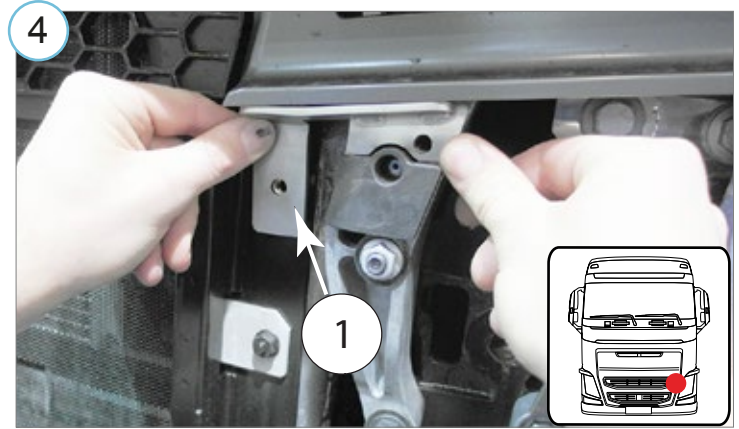

Scania P-, G-, R-, S-Serie 2016-

Laternakanduri montaažikomplekt | Lamp holder, mounting kit | Носител фар, монтажный комплект | Scheinwerferbügel, Montagesatz