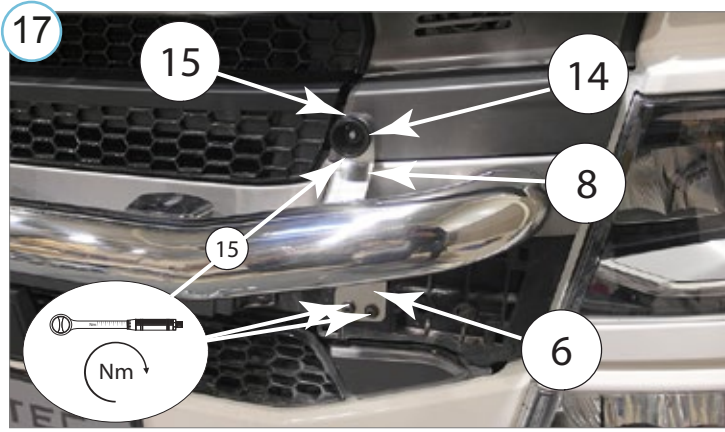

Scania P-, G-, R-, S-Serie 2016-

Laternakanduri montaažikomplekt | Lamp holder, mounting kit | Носител фар, монтажный комплект | Scheinwerferbügel, Montagesatz

Scania P-, G-, R-, S-Serie 2016-

Laternakanduri montaažikomplekt | Lamp holder, mounting kit | Носител фар, монтажный комплект | Scheinwerferbügel, Montagesatz