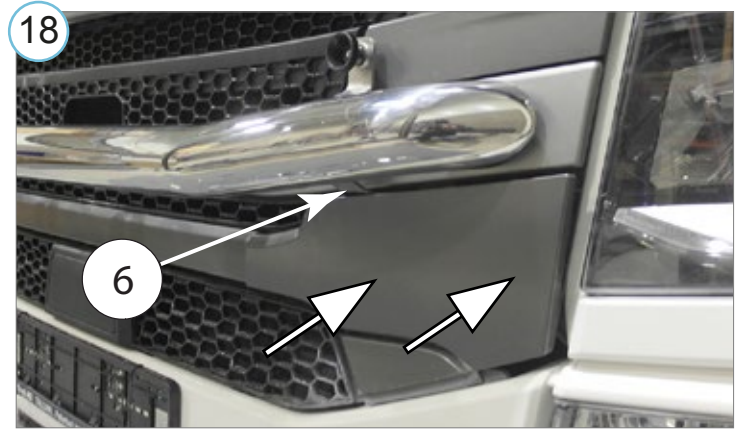

Scania P-, G-, R-, S-Serie 2016-

Laternakanduri montaažikomplekt | Lamp holder, mounting kit | Носител фар, монтажный комплект | Scheinwerferbügel, Montagesatz

Scania P-, G-, R-, S-Serie 2016-

Laternakanduri montaažikomplekt | Lamp holder, mounting kit | Носител фар, монтажный комплект | Scheinwerferbügel, Montagesatz