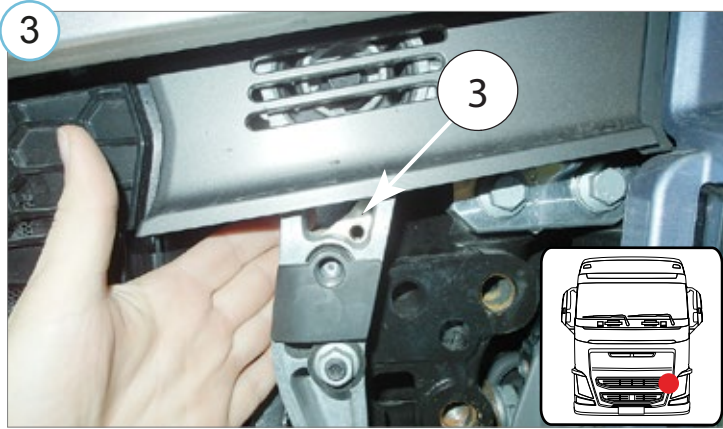

Scania P-, G-, R-, S-Serie 2016-

Laternakanduri montaažikomplekt | Lamp holder, mounting kit | Носител фар, монтажный комплект | Scheinwerferbügel, Montagesatz