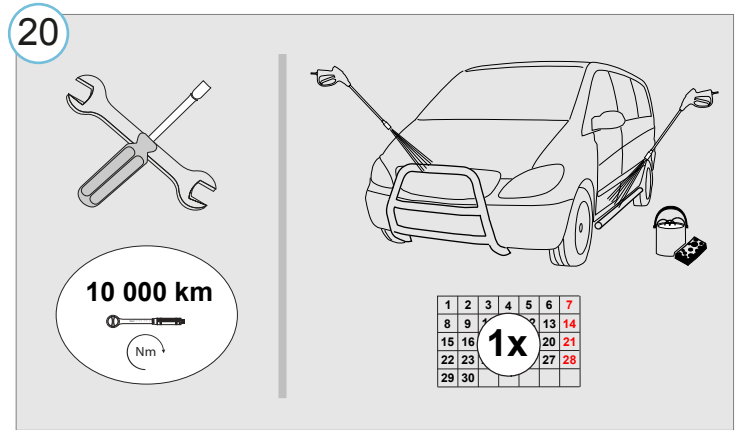

Scania P-, G-, R-, S-Serie 2016-

Laternakanduri montaažikomplekt | Lamp holder, mounting kit | Носител фар, монтажный комплект | Scheinwerferbügel, Montagesatz

Scania P-, G-, R-, S-Serie 2016-

Laternakanduri montaažikomplekt | Lamp holder, mounting kit | Носител фар, монтажный комплект | Scheinwerferbügel, Montagesatz