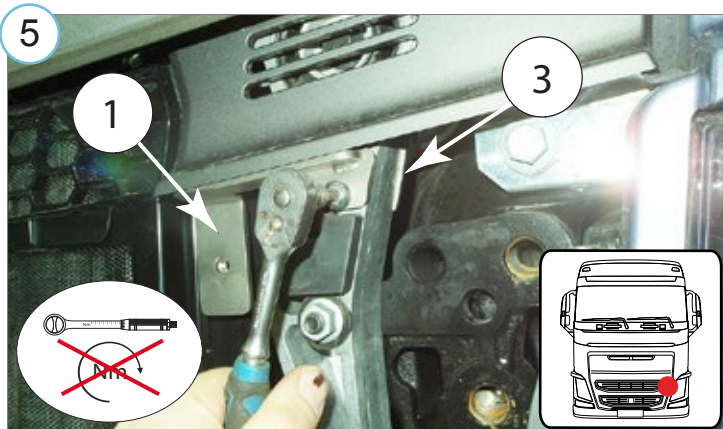

Scania P-, G-, R-, S-Serie 2016-

Laternakanduri montaažikomplekt | Lamp holder, mounting kit | Носител фар, монтажный комплект | Scheinwerferbügel, Montagesatz