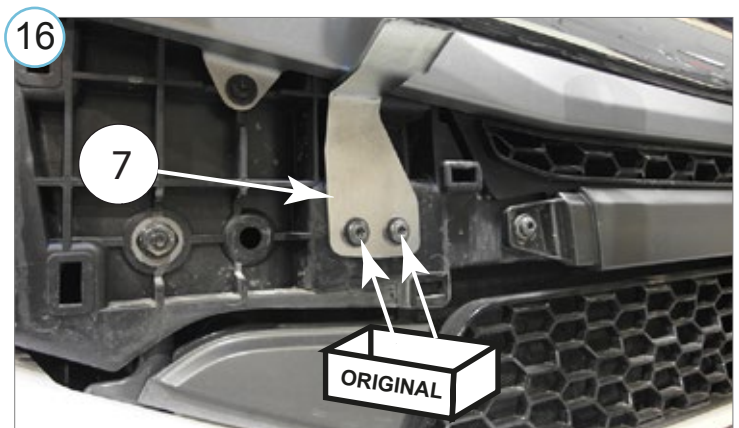

Scania P-, G-, R-, S-Serie 2016-

Art. 864506

Laternakanduri montaažikomplekt | Lamp holder, mounting kit | Носител фар, монтажный комплект | Scheinwerferbügel, Montagesatz

- | | |
|---|---|
| 1. Kronstein / bracket / кронштейн / Konsole | 1 |
| 2. Kronstein / bracket / кронштейн / Konsole | 1 |
| 3. Plaat / plate / пластина / Platte | 1 |
| 4. Plaat / plate / пластина / Platte | 1 |
| 5. Fiksaator / fixer / фиксатор / Fixierer | 2 |
| 6. Kronstein / bracket / кронштейн / Konsole | 1 |
| 7. Kronstein / bracket / кронштейн / Konsole | 1 |
| 8. Kronstein / bracket / кронштейн / Konsole | 1 |
| 9. Kronstein / bracket / кронштейн / Konsole | 1 |
| 10. Keermetoru / pipe thread / трубная резьба / Rohrgewinde | 2 |
| 11. Puks / bushing / буска / Buchse | 2 |
| 12. Polt / bolt / болт / Bolzen M8x30 | 4 |
| 13. Polt / bolt / болт / Bolzen M8x60 | 2 |
| 14. Käsikruvi / thumbscrew / винт с накатанной головкой / Flügelschraube M8x80 STGR | 2 |
| 15. Mutter / nut / гайка / Mutter M12x1,25 | 4 |
| 16. Seib / washer / шайба / Scheibe 8,4x16x1,6 | 6 |
| 17. Seib / washer / шайба / Scheibe 13x24x2,5 | 4 |
| 18. Vedruseib / spring washer / пружинная шайба / Federnscheibe A8 | 6 |
| 19. Vedruseib / spring washer / пружинная шайба / Federnscheibe A12 | 2 |

Scania P-, G-, R-, S-Serie 2016-

Laternakanduri montaažikomplekt | Lamp holder, mounting kit | Носител фар, монтажный комплект | Scheinwerferbügel, Montagesatz

Scania P-, G-, R-, S-Serie 2016-

Laternakanduri montaažikomplekt | Lamp holder, mounting kit | Носител фар, монтажный комплект | Scheinwerferbügel, Montagesatz