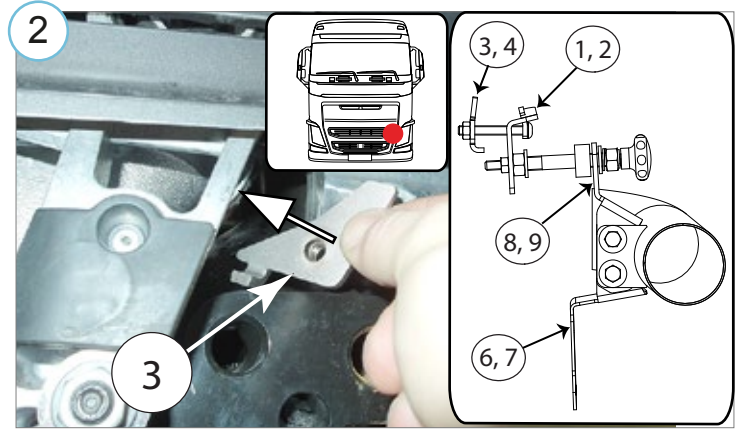

Scania P-, G-, R-, S-Serie 2016-

Laternakanduri montaažikomplekt | Lamp holder, mounting kit | Носител фар, монтажный комплект | Scheinwerferbügel, Montagesatz