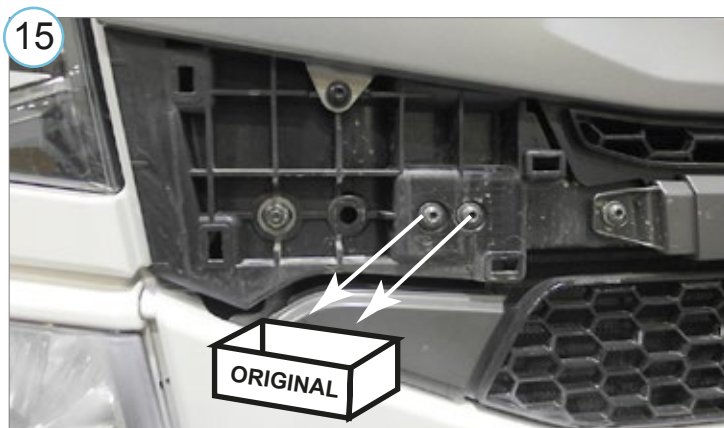

Scania P-, G-, R-, S-Serie 2016-

Laternakanduri montaažikomplekt | Lamp holder, mounting kit | Носител фар, монтажный комплект | Scheinwerferbügel, Montagesatz

Scania P-, G-, R-, S-Serie 2016-

Laternakanduri montaažikomplekt | Lamp holder, mounting kit | Носител фар, монтажный комплект | Scheinwerferbügel, Montagesatz