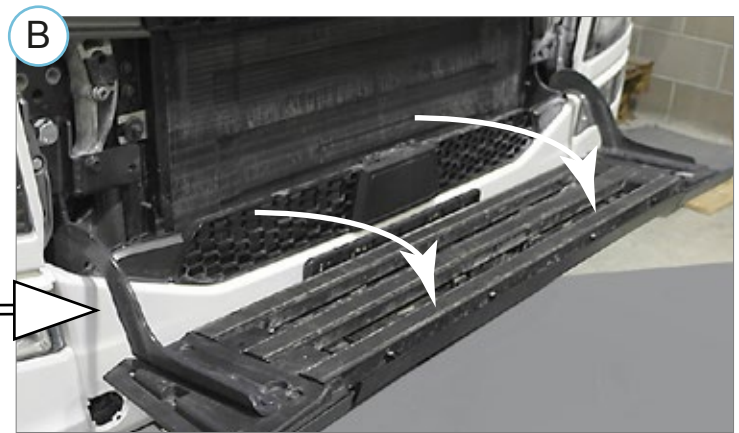

Scania P-, G-, R-, S-Serie 2016-

Laternakanduri montaažikomplekt | Lamp holder, mounting kit | Носител фар, монтажный комплект | Scheinwerferbügel, Montagesatz

Scania P-, G-, R-, S-Serie 2016-

Laternakanduri montaažikomplekt | Lamp holder, mounting kit | Носител фар, монтажный комплект | Scheinwerferbügel, Montagesatz