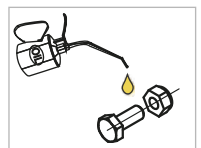

Scania P-, G-, R-, S-Serie 2016-

Art. 864506

Laternakanduri montaažikomplekt | Lamp holder, mounting kit | Носител фар, монтажный комплект | Scheinwerferbügel, Montagesatz

- | | |
|---|---|
| 1. Kronstein / bracket / кронштейн / Konsole | 1 |
| 2. Kronstein / bracket / кронштейн / Konsole | 1 |
| 3. Plaat / plate / пластина / Platte | 1 |
| 4. Plaat / plate / пластина / Platte | 1 |
| 5. Fiksaator / fixer / фиксатор / Fixierer | 2 |
| 6. Kronstein / bracket / кронштейн / Konsole | 1 |
| 7. Kronstein / bracket / кронштейн / Konsole | 1 |
| 8. Kronstein / bracket / кронштейн / Konsole | 1 |
| 9. Kronstein / bracket / кронштейн / Konsole | 1 |
| 10. Keermetoru / pipe thread / трубная резьба / Rohrgewinde | 2 |
| 11. Puks / bushing / буска / Buchse | 2 |
| 12. Polt / bolt / болт / Bolzen M8x30 | 4 |
| 13. Polt / bolt / болт / Bolzen M8x60 | 2 |
| 14. Käsikruvi / thumbscrew / винт с накатанной головкой / Flügelschraube M8x80 STGR | 2 |
| 15. Mutter / nut / гайка / Mutter M12x1,25 | 4 |
| 16. Seib / washer / шайба / Scheibe 8,4x16x1,6 | 6 |
| 17. Seib / washer / шайба / Scheibe 13x24x2,5 | 4 |
| 18. Vedruseib / spring washer / пружинная шайба / Federnscheibe A8 | 6 |
| 19. Vedruseib / spring washer / пружинная шайба / Federnscheibe A12 | 2 |

M8 - 25 Nm
M12 - 90 Nm

Kaal / Weight / Масса / Gewicht: 1,0 kg

Paigaldusaeg / Time of mounting / Время установки / Einbauzeit: 60 min

Vajalikud tööriistad / Required Tools / Необходимые инструменты / Benötigte Werkzeuge