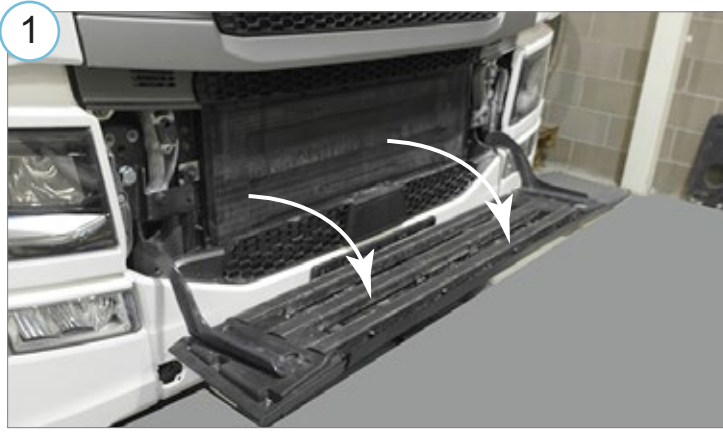

Scania P-, G-, R-, S-Serie 2016-

Laternakanduri montaažikomplekt | Lamp holder, mounting kit | Носител фар, монтажный комплект | Scheinwerferbügel, Montagesatz

Scania P-, G-, R-, S-Serie 2016-

Laternakanduri montaažikomplekt | Lamp holder, mounting kit | Носител фар, монтажный комплект | Scheinwerferbügel, Montagesatz