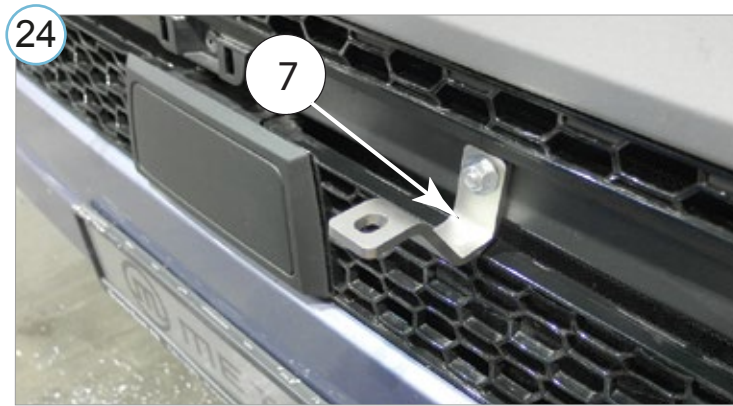

Scania R&S 2016-

Laternakanduri Tailor montaažikomplekt | Lamp holder Tailor, mounting kit | Носител фар Tailor, монтажный комплект | Scheinwerferbügel Tailor, Montagesatz