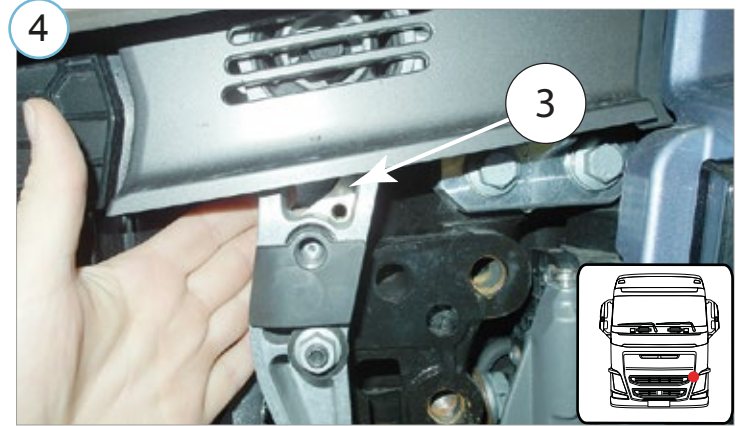

Scania R&S 2016-

Laternakanduri Tailor montaažikomplekt | Lamp holder Tailor, mounting kit | Носител фар Tailor, монтажный комплект | Scheinwerferbügel Tailor, Montagesatz