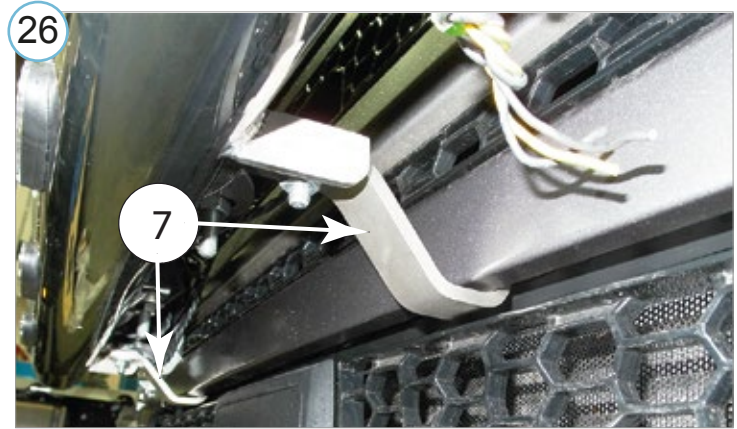

# Scania R&S 2106-

Laternakanduri Tailor montaažikomplekt | Lamp holder Tailor, mounting kit | Носител фар Tailor, монтажный комплект | Scheinwerferbügel Tailor, Montagesatz

**Scania R&S 2016-**

Laternakanduri Tailor montaažikomplekt | Lamp holder Tailor, mounting kit | Носител фар Tailor, монтажный комплект | Scheinwerferbügel Tailor, Montagesatz

## Scania R&S 2016-

Laternakanduri Tailor montaažikomplekt | Lamp holder Tailor, mounting kit | Носител фар Tailor, монтажный комплект | Scheinwerferbügel Tailor, Montagesatz

- Kui METEC toode ei vasta Teie ootustele või kui on tegemist toote ebapiisava kvaliteediga, siis pretensioonid esitada lehel [www.metec.ee](http://www.metec.ee)
- If the METEC product does not meet Your expectations or if it is a product of insufficient quality, then you can submit a claim at [www.metec.ee](http://www.metec.ee)
- Если METEC продукт не соответствует Вашим ожиданиям или это продукт недостаточного качества, то претензию предъявить можно на сайте [www.metec.ee](http://www.metec.ee)
- Wenn METEC Produkt nicht Ihren Erwartungen entspricht oder wenn es um Qualitätsmängel geht, dann bitte die Ansprüche auf Seite [www.metec.ee](http://www.metec.ee) einreichen