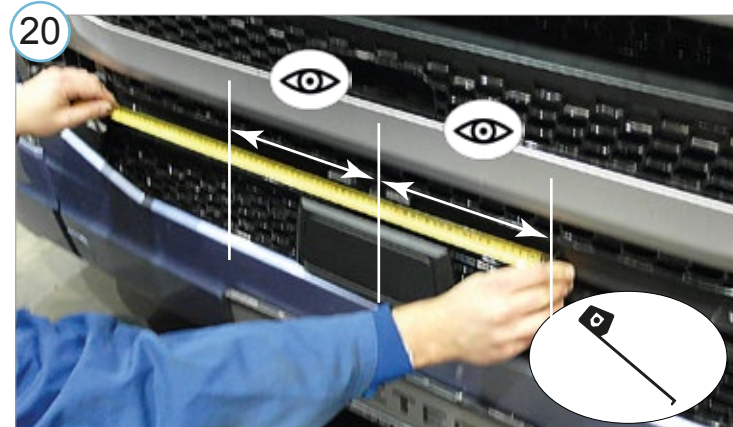

**Scania R&S 2016-**

Laternakanduri Tailor montaažikomplekt | Lamp holder Tailor, mounting kit | Носител фар Tailor, монтажный комплект | Scheinwerferbügel Tailor, Montagesatz

## Scania R&S 2016-

Laternakanduri Tailor montaažikomplekt | Lamp holder Tailor, mounting kit | Носител фар Tailor, монтажный комплект | Scheinwerferbügel Tailor, Montagesatz

- Kui METEC toode ei vasta Teie ootustele või kui on tegemist toote ebapiisava kvaliteediga, siis pretensioonid esitada lehel [www.metec.ee](http://www.metec.ee)
- If the METEC product does not meet Your expectations or if it is a product of insufficient quality, then you can submit a claim at [www.metec.ee](http://www.metec.ee)
- Если METEC продукт не соответствует Вашим ожиданиям или это продукт недостаточного качества, то претензию предъявить можно на сайте [www.metec.ee](http://www.metec.ee)
- Wenn METEC Produkt nicht Ihren Erwartungen entspricht oder wenn es um Qualitätsmängel geht, dann bitte die Ansprüche auf Seite [www.metec.ee](http://www.metec.ee) einreichen