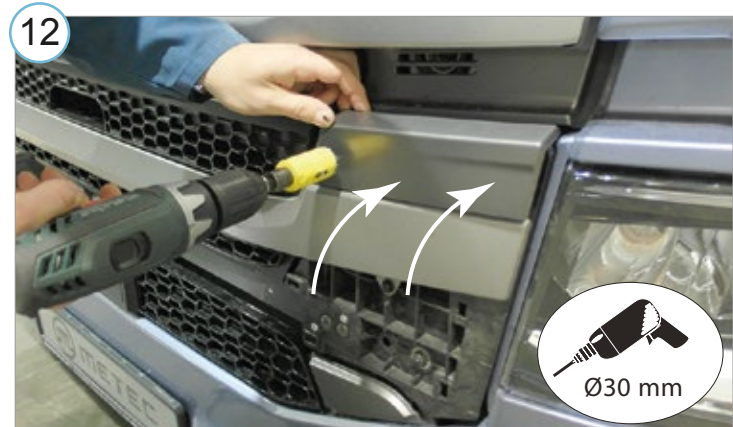

Scania R&S 2106-

Laternakanduri Tailor montaažikomplekt | Lamp holder Tailor, mounting kit | Носител фар Tailor, монтажный комплект | Scheinwerferbügel Tailor, Montagesatz