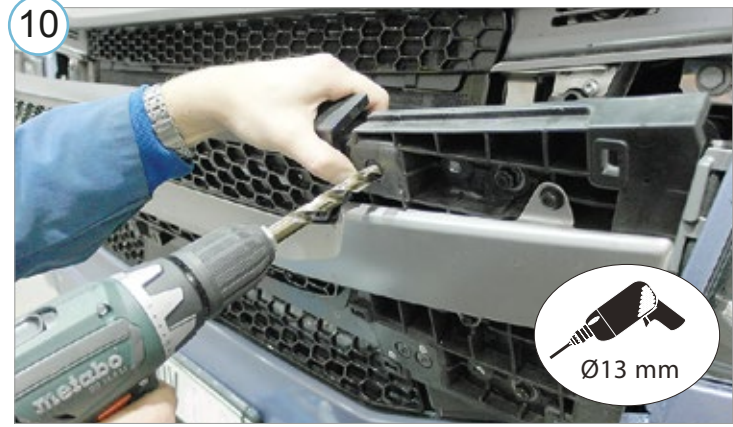

Scania R&S 2106-

Laternakanduri Tailor montaažikomplekt | Lamp holder Tailor, mounting kit | Носител фар Tailor, монтажный комплект | Scheinwerferbügel Tailor, Montagesatz