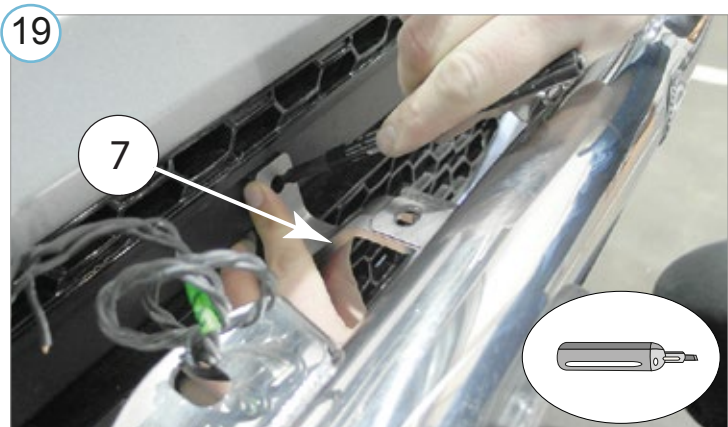

**Scania R&S 2016-**

Laternakanduri Tailor montaažikomplekt | Lamp holder Tailor, mounting kit | Носител фар Tailor, монтажный комплект | Scheinwerferbügel Tailor, Montagesatz

## Scania R&S 2016-

Laternakanduri Tailor montaažikomplekt | Lamp holder Tailor, mounting kit | Носител фар Tailor, монтажный комплект | Scheinwerferbügel Tailor, Montagesatz

- Kui METEC toode ei vasta Teie ootustele või kui on tegemist toote ebapiisava kvaliteediga, siis pretensioonid esitada lehel [www.metec.ee](http://www.metec.ee)
- If the METEC product does not meet Your expectations or if it is a product of insufficient quality, then you can submit a claim at [www.metec.ee](http://www.metec.ee)
- Если METEC продукт не соответствует Вашим ожиданиям или это продукт недостаточного качества, то претензию предъявить можно на сайте [www.metec.ee](http://www.metec.ee)
- Wenn METEC Produkt nicht Ihren Erwartungen entspricht oder wenn es um Qualitätsmängel geht, dann bitte die Ansprüche auf Seite [www.metec.ee](http://www.metec.ee) einreichen