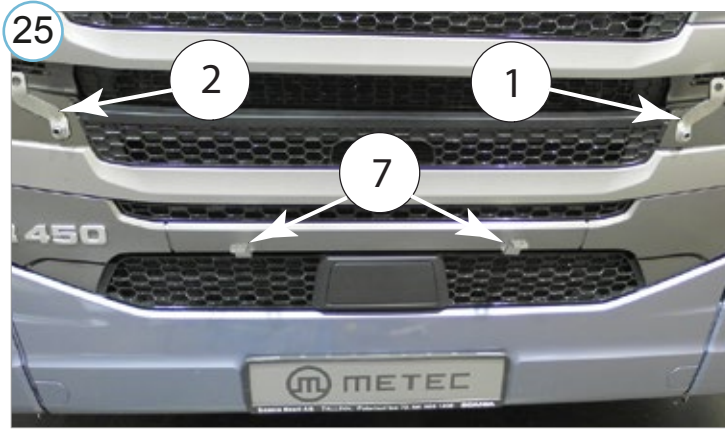

**Scania R&S 2016-**

Laternakanduri Tailor montaažikomplekt | Lamp holder Tailor, mounting kit | Носител фар Tailor, монтажный комплект | Scheinwerferbügel Tailor, Montagesatz

# Scania R&S 2106-

Laternakanduri Tailor montaažikomplekt | Lamp holder Tailor, mounting kit | Носител фар Tailor, монтажный комплект | Scheinwerferbügel Tailor, Montagesatz

**Scania R&S 2016-**

Laternakanduri Tailor montaažikomplekt | Lamp holder Tailor, mounting kit | Носител фар Tailor, монтажный комплект | Scheinwerferbügel Tailor, Montagesatz

## Scania R&S 2016-

Laternakanduri Tailor montaažikomplekt | Lamp holder Tailor, mounting kit | Носител фар Tailor, монтажный комплект | Scheinwerferbügel Tailor, Montagesatz

- Kui METEC toode ei vasta Teie ootustele või kui on tegemist toote ebapiisava kvaliteediga, siis pretensioonid esitada lehel [www.metec.ee](http://www.metec.ee)
- If the METEC product does not meet Your expectations or if it is a product of insufficient quality, then you can submit a claim at [www.metec.ee](http://www.metec.ee)
- Если METEC продукт не соответствует Вашим ожиданиям или это продукт недостаточного качества, то претензию предъявить можно на сайте [www.metec.ee](http://www.metec.ee)
- Wenn METEC Produkt nicht Ihren Erwartungen entspricht oder wenn es um Qualitätsmängel geht, dann bitte die Ansprüche auf Seite [www.metec.ee](http://www.metec.ee) einreichen