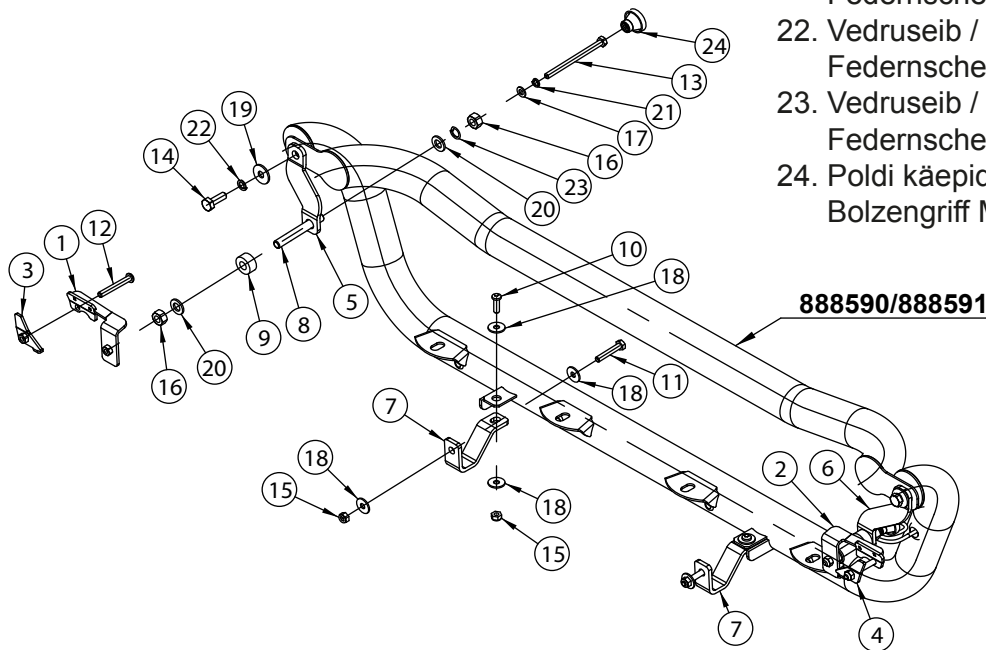

# Scania R&S 2016-

Art. 864510

Laternakanduri Tailor montaažikomplekt | Lamp holder Tailor, mounting kit | Носител фар Tailor, монтажный комплект | Scheinwerferbügel Tailor, Montagesatz

- |   |   |
|---|---|
| 1. Kronstein / bracket / кронштейн / Konsole                        | 1 |
| 2. Kronstein / bracket / кронштейн / Konsole                        | 1 |
| 3. Plaat / plate / пластина / Platte                                | 1 |
| 4. Plaat / plate / пластина / Platte                                | 1 |
| 5. Vinkel / langeled plate / угольник / winkel                      | 1 |
| 6. Vinkel / langeled plate / угольник / winkel                      | 1 |
| 7. Kronstein / bracket / кронштейн / Konsole                        | 2 |
| 8. Keermetoru / pipe thread / трубная резьба / Rohrgewinde          | 2 |
| 9. Puks / bushing / букса / Buchse                                  | 2 |
| 10. Polt / bolt / болт / Bolzen M8x25                               | 2 |
| 11. Polt / bolt / болт / Bolzen M8x45                               | 2 |
| 12. Polt / bolt / болт / Bolzen M8x60                               | 2 |
| 13. Polt / bolt / болт / Bolzen M8x110                              | 2 |
| 14. Polt / bolt / болт / Bolzen M10x30                              | 2 |
| 15. Mutter / nut / гайка / Mutter M8                                | 4 |
| 16. Mutter / nut / гайка / Mutter M12x1,25                          | 4 |
| 17. Seib / washer / шайба / Scheibe 8,4x16x1,6                      | 2 |
| 18. Seib / washer / шайба / Scheibe 8,4x24x2                        | 8 |
| 19. Seib / washer / шайба / Scheibe 10,5x30x2,5                     | 2 |
| 20. Seib / washer / шайба / Scheibe 13x24x2,5                       | 4 |
| 21. Vedruseib / spring washer / пружинная шайба / Federnscheibe A8  | 2 |
| 22. Vedruseib / spring washer / пружинная шайба / Federnscheibe A10 | 2 |
| 23. Vedruseib / spring washer / пружинная шайба / Federnscheibe A12 | 2 |
| 24. Poldi käepide / bolt handle / рукоятка затвора / Bolzengriff M8 | 2 |