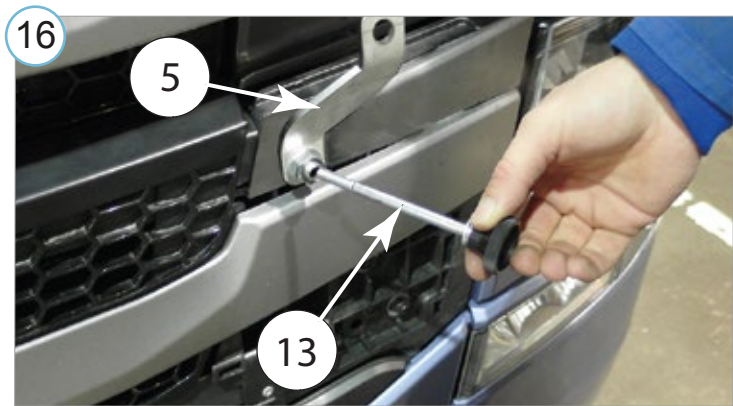

Scania R&S 2106-

Laternakanduri Tailor montaažikomplekt | Lamp holder Tailor, mounting kit | Носител фар Tailor, монтажный комплект | Scheinwerferbügel Tailor, Montagesatz