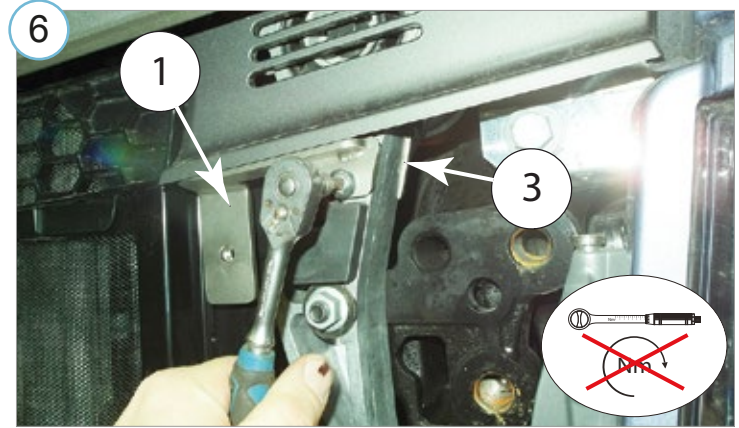

Scania R&S 2016-

Laternakanduri Tailor montaažikomplekt | Lamp holder Tailor, mounting kit | Носител фар Tailor, монтажный комплект | Scheinwerferbügel Tailor, Montagesatz