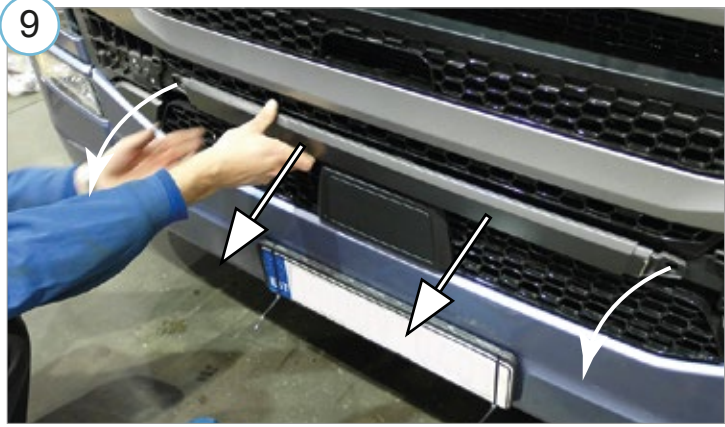

Scania R&S 2106-

Laternakanduri Tailor montaažikomplekt | Lamp holder Tailor, mounting kit | Носител фар Tailor, монтажный комплект | Scheinwerferbügel Tailor, Montagesatz