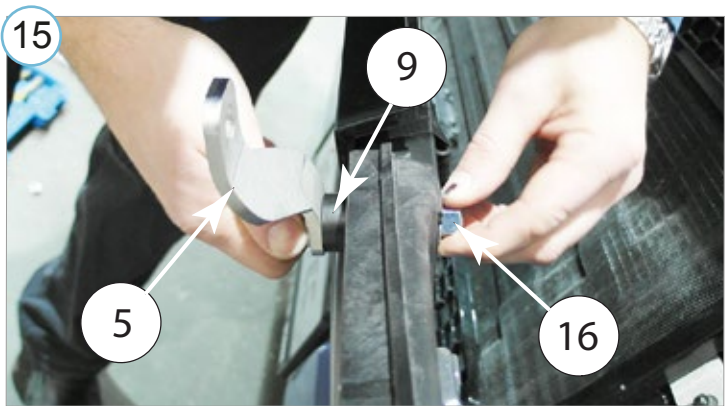

Scania R&S 2106-

Laternakanduri Tailor montaažikomplekt | Lamp holder Tailor, mounting kit | Носител фар Tailor, монтажный комплект | Scheinwerferbügel Tailor, Montagesatz