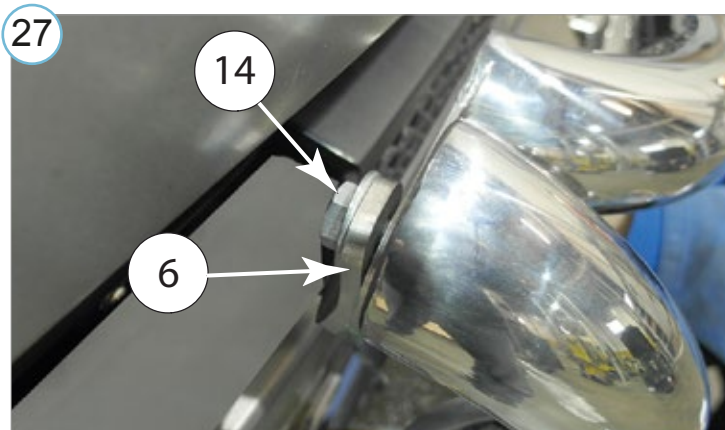

# Scania R&S 2106-

Laternakanduri Tailor montaažikomplekt | Lamp holder Tailor, mounting kit | Носител фар Tailor, монтажный комплект | Scheinwerferbügel Tailor, Montagesatz

**Scania R&S 2016-**

Laternakanduri Tailor montaažikomplekt | Lamp holder Tailor, mounting kit | Носител фар Tailor, монтажный комплект | Scheinwerferbügel Tailor, Montagesatz

## Scania R&S 2016-

Laternakanduri Tailor montaažikomplekt | Lamp holder Tailor, mounting kit | Носител фар Tailor, монтажный комплект | Scheinwerferbügel Tailor, Montagesatz

- Kui METEC toode ei vasta Teie ootustele või kui on tegemist toote ebapiisava kvaliteediga, siis pretensioonid esitada lehel [www.metec.ee](http://www.metec.ee)
- If the METEC product does not meet Your expectations or if it is a product of insufficient quality, then you can submit a claim at [www.metec.ee](http://www.metec.ee)
- Если METEC продукт не соответствует Вашим ожиданиям или это продукт недостаточного качества, то претензию предъявить можно на сайте [www.metec.ee](http://www.metec.ee)
- Wenn METEC Produkt nicht Ihren Erwartungen entspricht oder wenn es um Qualitätsmängel geht, dann bitte die Ansprüche auf Seite [www.metec.ee](http://www.metec.ee) einreichen