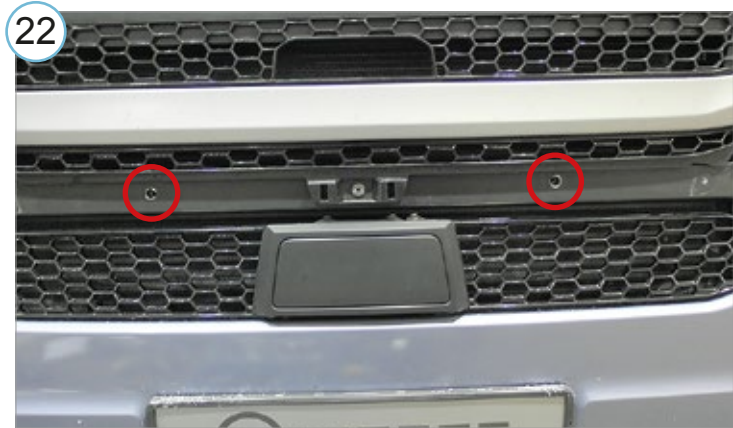

**Scania R&S 2016-**

Laternakanduri Tailor montaažikomplekt | Lamp holder Tailor, mounting kit | Носител фар Tailor, монтажный комплект | Scheinwerferbügel Tailor, Montagesatz

## Scania R&S 2016-

Laternakanduri Tailor montaažikomplekt | Lamp holder Tailor, mounting kit | Носител фар Tailor, монтажный комплект | Scheinwerferbügel Tailor, Montagesatz

- Kui METEC toode ei vasta Teie ootustele või kui on tegemist toote ebapiisava kvaliteediga, siis pretensioonid esitada lehel [www.metec.ee](http://www.metec.ee)
- If the METEC product does not meet Your expectations or if it is a product of insufficient quality, then you can submit a claim at [www.metec.ee](http://www.metec.ee)
- Если METEC продукт не соответствует Вашим ожиданиям или это продукт недостаточного качества, то претензию предъявить можно на сайте [www.metec.ee](http://www.metec.ee)
- Wenn METEC Produkt nicht Ihren Erwartungen entspricht oder wenn es um Qualitätsmängel geht, dann bitte die Ansprüche auf Seite [www.metec.ee](http://www.metec.ee) einreichen