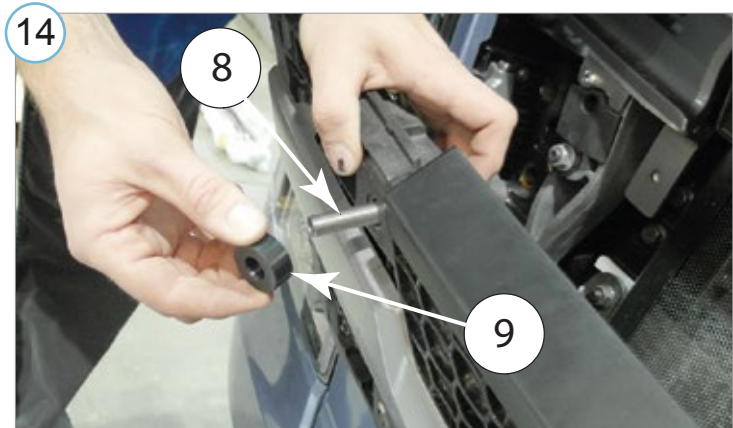

Scania R&S 2106-

Laternakanduri Tailor montaažikomplekt | Lamp holder Tailor, mounting kit | Носител фар Tailor, монтажный комплект | Scheinwerferbügel Tailor, Montagesatz