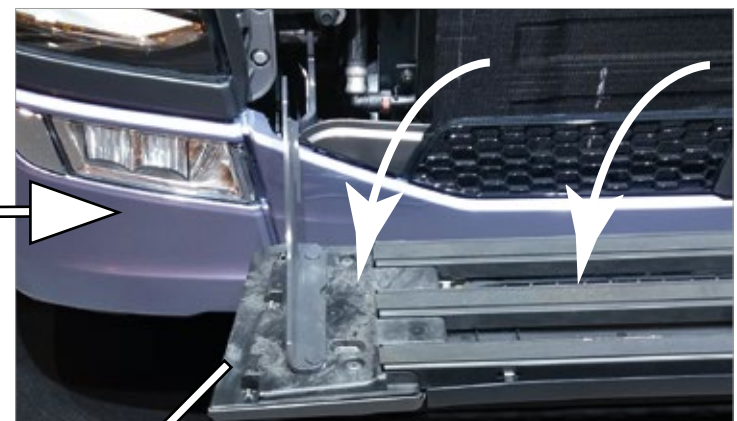

# Scania R&S 2106-

Laternakanduri Tailor montaažikomplekt | Lamp holder Tailor, mounting kit | Носител фар Tailor, монтажный комплект | Scheinwerferbügel Tailor, Montagesatz

**Scania R&S 2016-**

Laternakanduri Tailor montaažikomplekt | Lamp holder Tailor, mounting kit | Носител фар Tailor, монтажный комплект | Scheinwerferbügel Tailor, Montagesatz

## Scania R&S 2016-

Laternakanduri Tailor montaažikomplekt | Lamp holder Tailor, mounting kit | Носител фар Tailor, монтажный комплект | Scheinwerferbügel Tailor, Montagesatz

- Kui METEC toode ei vasta Teie ootustele või kui on tegemist toote ebapiisava kvaliteediga, siis pretensioonid esitada lehel [www.metec.ee](http://www.metec.ee)
- If the METEC product does not meet Your expectations or if it is a product of insufficient quality, then you can submit a claim at [www.metec.ee](http://www.metec.ee)
- Если METEC продукт не соответствует Вашим ожиданиям или это продукт недостаточного качества, то претензию предъявить можно на сайте [www.metec.ee](http://www.metec.ee)
- Wenn METEC Produkt nicht Ihren Erwartungen entspricht oder wenn es um Qualitätsmängel geht, dann bitte die Ansprüche auf Seite [www.metec.ee](http://www.metec.ee) einreichen