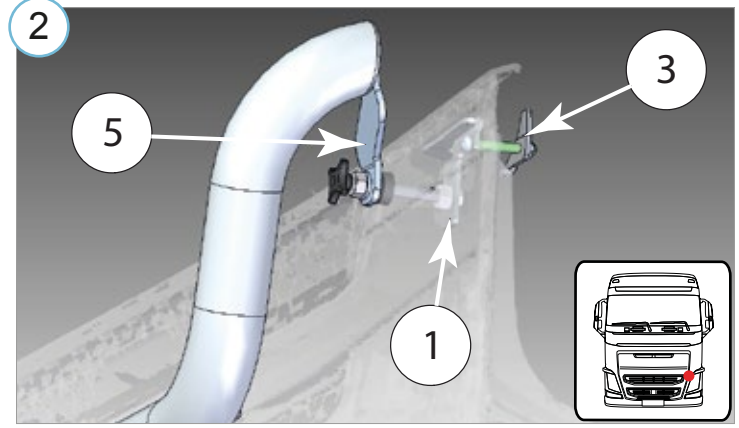

Scania R&S 2016-

Laternakanduri Tailor montaažikomplekt | Lamp holder Tailor, mounting kit | Носител фар Tailor, монтажный комплект | Scheinwerferbügel Tailor, Montagesatz