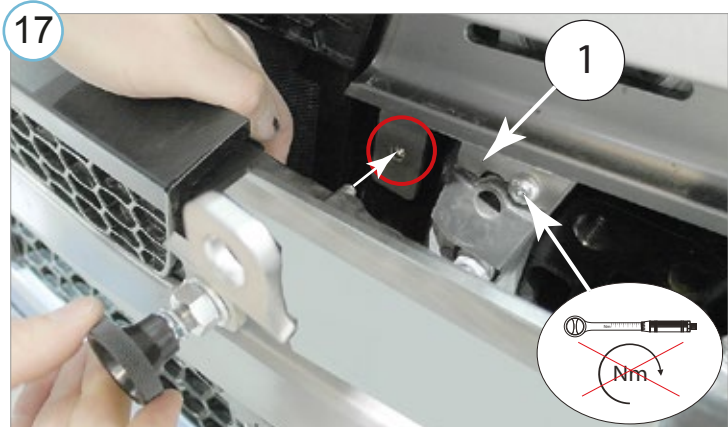

## Scania R&S 2016-

Laternakanduri Tailor montaažikomplekt | Lamp holder Tailor, mounting kit | Носител фар Tailor, монтажный комплект | Scheinwerferbügel Tailor, Montagesatz

- Kui METEC toode ei vasta Teie ootustele või kui on tegemist toote ebapiisava kvaliteediga, siis pretensioonid esitada lehel [www.metec.ee](http://www.metec.ee)
- If the METEC product does not meet Your expectations or if it is a product of insufficient quality, then you can submit a claim at [www.metec.ee](http://www.metec.ee)
- Если METEC продукт не соответствует Вашим ожиданиям или это продукт недостаточного качества, то претензию предъявить можно на сайте [www.metec.ee](http://www.metec.ee)
- Wenn METEC Produkt nicht Ihren Erwartungen entspricht oder wenn es um Qualitätsmängel geht, dann bitte die Ansprüche auf Seite [www.metec.ee](http://www.metec.ee) einreichen