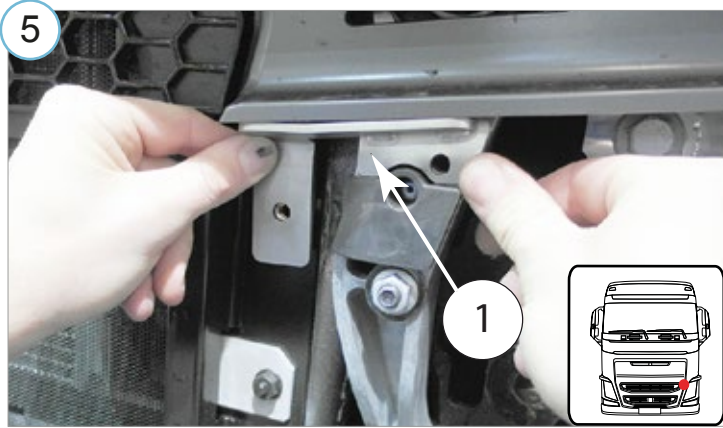

Scania R&S 2016-

Laternakanduri Tailor montaažikomplekt | Lamp holder Tailor, mounting kit | Носител фар Tailor, монтажный комплект | Scheinwerferbügel Tailor, Montagesatz