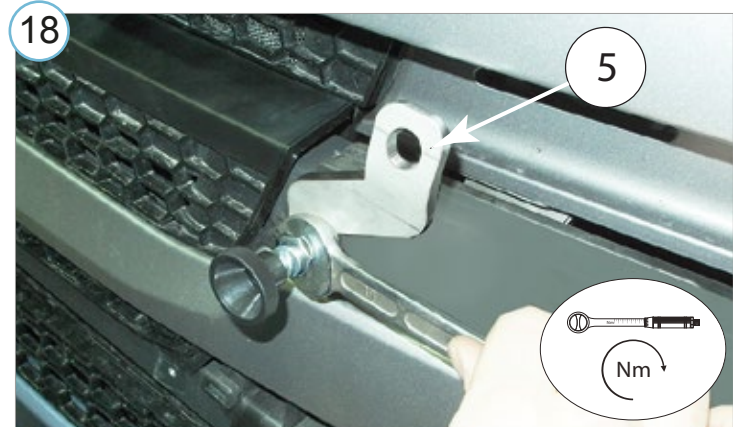

**Scania R&S 2016-**

Laternakanduri Tailor montaažikomplekt | Lamp holder Tailor, mounting kit | Носител фар Tailor, монтажный комплект | Scheinwerferbügel Tailor, Montagesatz

## Scania R&S 2016-

Laternakanduri Tailor montaažikomplekt | Lamp holder Tailor, mounting kit | Носител фар Tailor, монтажный комплект | Scheinwerferbügel Tailor, Montagesatz

- Kui METEC toode ei vasta Teie ootustele või kui on tegemist toote ebapiisava kvaliteediga, siis pretensioonid esitada lehel [www.metec.ee](http://www.metec.ee)
- If the METEC product does not meet Your expectations or if it is a product of insufficient quality, then you can submit a claim at [www.metec.ee](http://www.metec.ee)
- Если METEC продукт не соответствует Вашим ожиданиям или это продукт недостаточного качества, то претензию предъявить можно на сайте [www.metec.ee](http://www.metec.ee)
- Wenn METEC Produkt nicht Ihren Erwartungen entspricht oder wenn es um Qualitätsmängel geht, dann bitte die Ansprüche auf Seite [www.metec.ee](http://www.metec.ee) einreichen