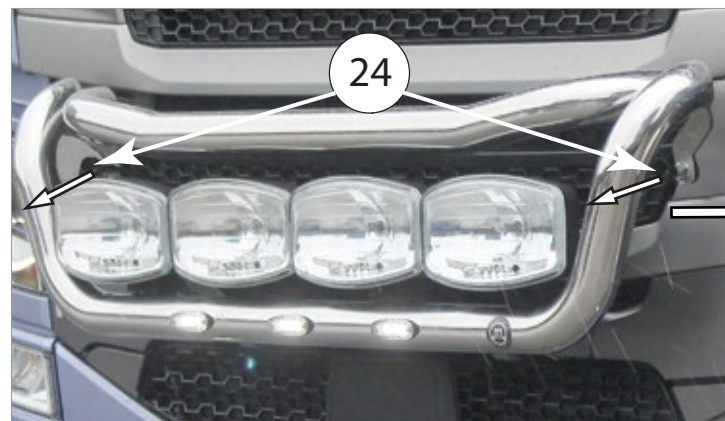

# Scania R&S 2106-

Laternakanduri Tailor montaažikomplekt | Lamp holder Tailor, mounting kit | Носител фар Tailor, монтажный комплект | Scheinwerferbügel Tailor, Montagesatz

**Scania R&S 2016-**

Laternakanduri Tailor montaažikomplekt | Lamp holder Tailor, mounting kit | Носител фар Tailor, монтажный комплект | Scheinwerferbügel Tailor, Montagesatz

## Scania R&S 2016-

Laternakanduri Tailor montaažikomplekt | Lamp holder Tailor, mounting kit | Носител фар Tailor, монтажный комплект | Scheinwerferbügel Tailor, Montagesatz

- Kui METEC toode ei vasta Teie ootustele või kui on tegemist toote ebapiisava kvaliteediga, siis pretensioonid esitada lehel [www.metec.ee](http://www.metec.ee)
- If the METEC product does not meet Your expectations or if it is a product of insufficient quality, then you can submit a claim at [www.metec.ee](http://www.metec.ee)
- Если METEC продукт не соответствует Вашим ожиданиям или это продукт недостаточного качества, то претензию предъявить можно на сайте [www.metec.ee](http://www.metec.ee)
- Wenn METEC Produkt nicht Ihren Erwartungen entspricht oder wenn es um Qualitätsmängel geht, dann bitte die Ansprüche auf Seite [www.metec.ee](http://www.metec.ee) einreichen