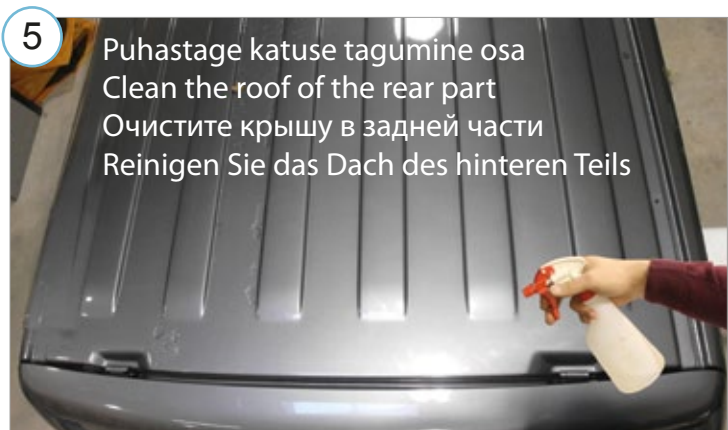

Volkswagen T5

Töötulede laternakanduri montaažikomplekt | Lamp holder for working lights, mounting kit | Носител фар рабочего освещения, монтажный комплект | Scheinwerferbügel für arbeitsleuchten, Montagesatz