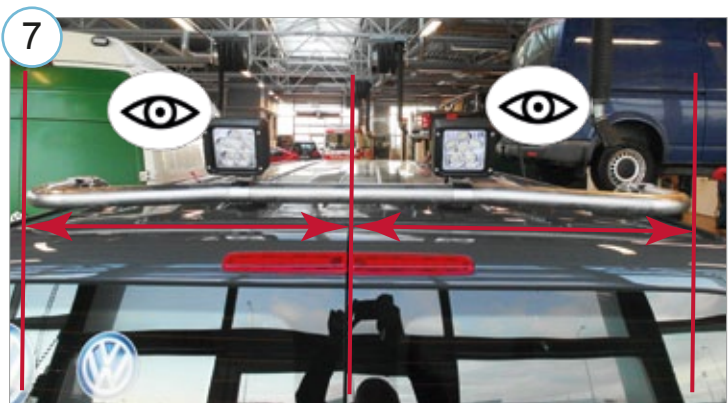

Volkswagen T5

Töötulede laternakanduri montaažikomplekt | Lamp holder for working lights, mounting kit | Носител фар рабочего освещения, монтажный комплект | Scheinwerferbügel für arbeitsleuchten, Montagesatz