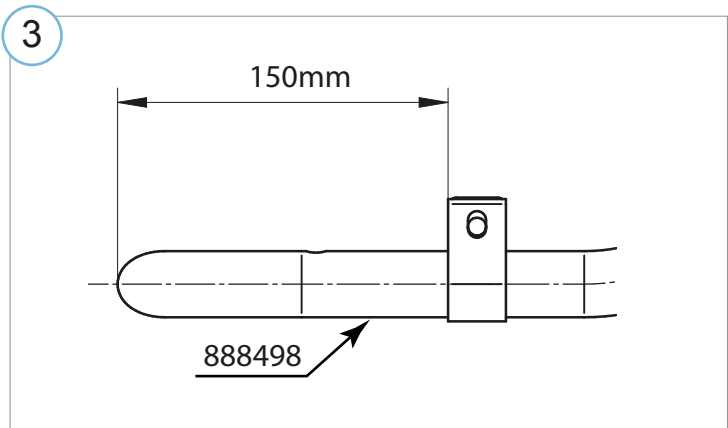

Volkswagen T5

Töötulede laternakanduri montaažikomplekt | Lamp holder for working lights, mounting kit | Носител фар рабочего освещения, монтажный комплект | Scheinwerferbügel für arbeitsleuchten, Montagesatz