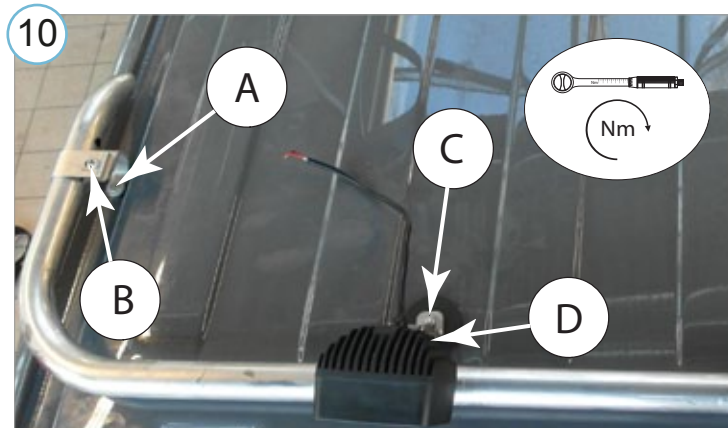

Volkswagen T5

Töötulede laternakanduri montaažikomplekt | Lamp holder for working lights, mounting kit | Носител фар рабочего освещения, монтажный комплект | Scheinwerferbügel für arbeitsleuchten, Montagesatz

- Kui METEC toode ei vasta Teie ootustele või kui on tegemist toote ebapiisava kvaliteediga, siis pretensioonid esitada lehel www.metec.ee
- If the METEC product does not meet Your expectations or if it is a product of insufficient quality, then you can submit a claim at www.metec.ee
- Если METEC продукт не соответствует Вашим ожиданиям или это продукт недостаточного качества, то претензию предъявить можно на сайте www.metec.ee
- Wenn METEC Produkt nicht Ihren Erwartungen entspricht oder wenn es um Qualitätsmängel geht, dann bitte die Ansprüche auf Seite www.metec.ee einreichen