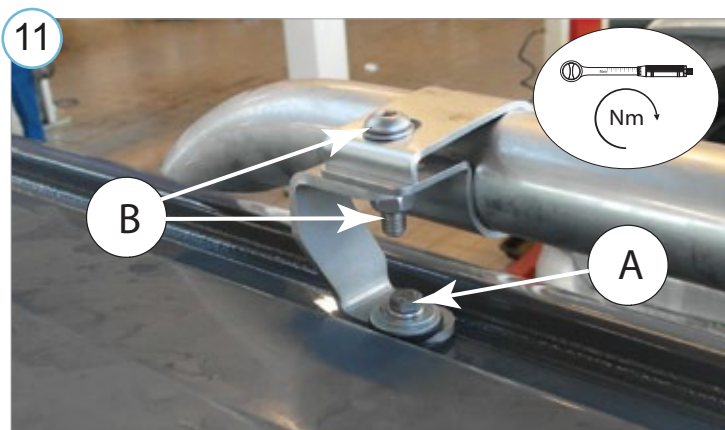

Volkswagen T5

Töötulede laternakanduri montaažikomplekt | Lamp holder for working lights, mounting kit | Носител фар рабочего освещения, монтажный комплект | Scheinwerferbügel für arbeitsleuchten, Montagesatz

- Kui METEC toode ei vasta Teie ootustele või kui on tegemist toote ebapiisava kvaliteediga, siis pretensioonid esitada lehel www.metec.ee
- If the METEC product does not meet Your expectations or if it is a product of insufficient quality, then you can submit a claim at www.metec.ee
- Если METEC продукт не соответствует Вашим ожиданиям или это продукт недостаточного качества, то претензию предъявить можно на сайте www.metec.ee
- Wenn METEC Produkt nicht Ihren Erwartungen entspricht oder wenn es um Qualitätsmängel geht, dann bitte die Ansprüche auf Seite www.metec.ee einreichen