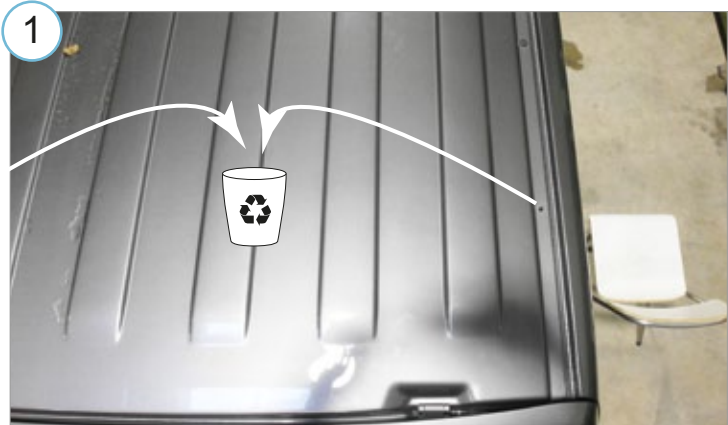

Volkswagen T5

Töötulede laternakanduri montaažikomplekt | Lamp holder for working lights, mounting kit | Носител фар рабочего освещения, монтажный комплект | Scheinwerferbügel für arbeitsleuchten, Montagesatz