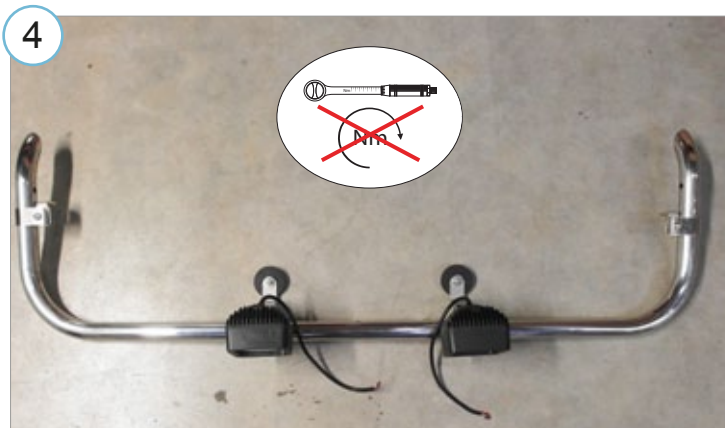

Volkswagen T5

Töötulede laternakanduri montaažikomplekt | Lamp holder for working lights, mounting kit | Носител фар рабочего освещения, монтажный комплект | Scheinwerferbügel für arbeitsleuchten, Montagesatz