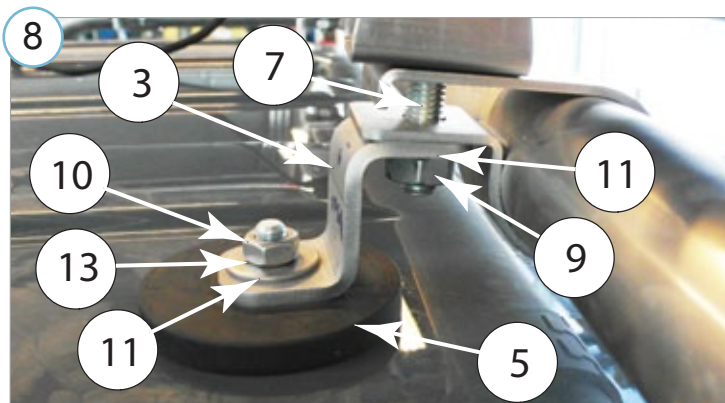

Volkswagen T5

Töötulede laternakanduri montaažikomplekt | Lamp holder for working lights, mounting kit | Носител фар рабочего освещения, монтажный комплект | Scheinwerferbügel für arbeitsleuchten, Montagesatz