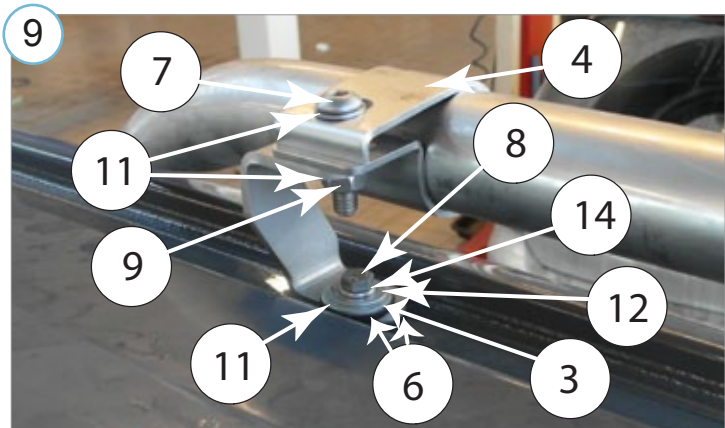

Volkswagen T5

Töötulede laternakanduri montaažikomplekt | Lamp holder for working lights, mounting kit | Носител фар рабочего освещения, монтажный комплект | Scheinwerferbügel für arbeitsleuchten, Montagesatz

- Kui METEC toode ei vasta Teie ootustele või kui on tegemist toote ebapiisava kvaliteediga, siis pretensioonid esitada lehel www.metec.ee
- If the METEC product does not meet Your expectations or if it is a product of insufficient quality, then you can submit a claim at www.metec.ee
- Если METEC продукт не соответствует Вашим ожиданиям или это продукт недостаточного качества, то претензию предъявить можно на сайте www.metec.ee
- Wenn METEC Produkt nicht Ihren Erwartungen entspricht oder wenn es um Qualitätsmängel geht, dann bitte die Ansprüche auf Seite www.metec.ee einreichen