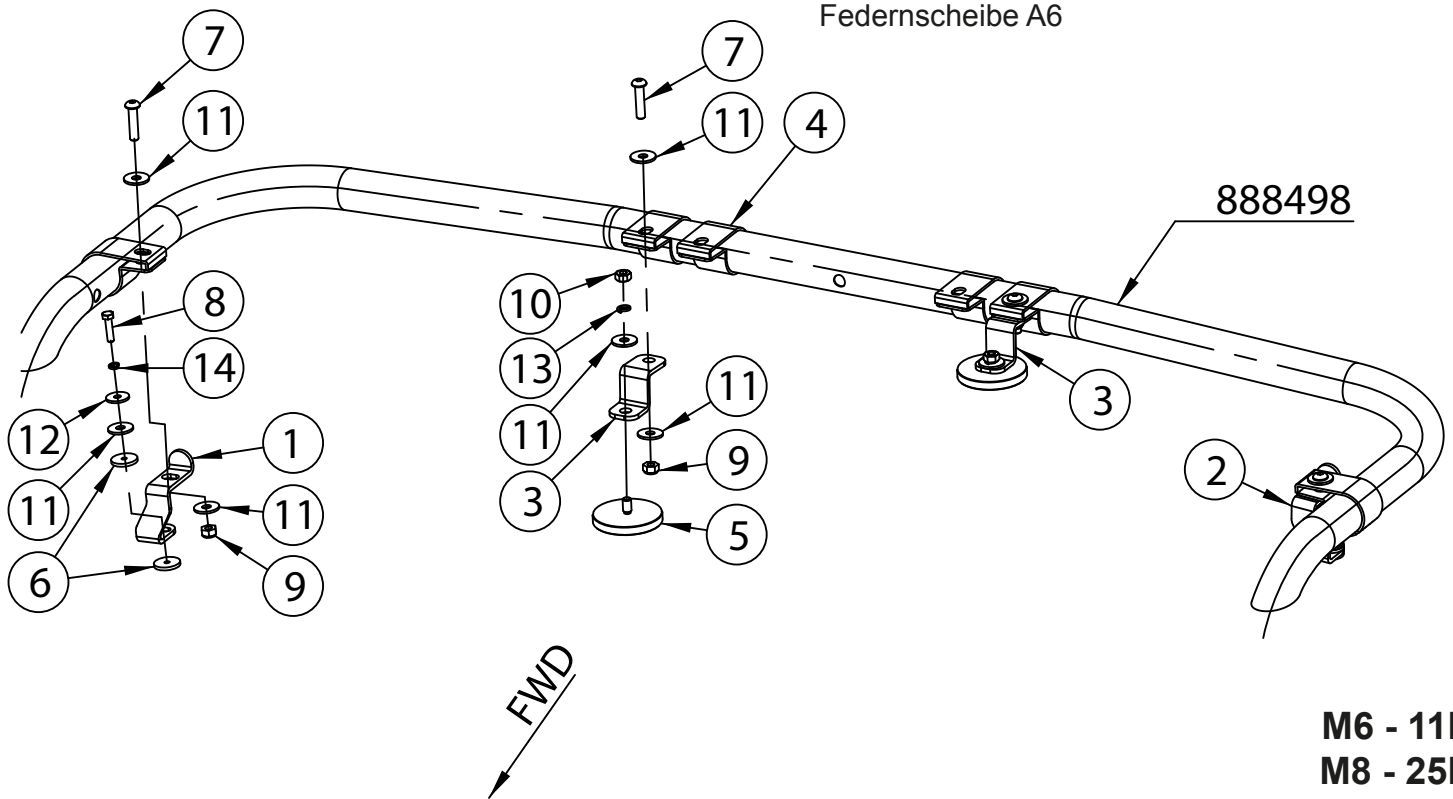

# Volkswagen T5

Art. 840399, 888498

Töötulede laternakanduri montaažikomplekt | Lamp holder for working lights, mounting kit | Носител фар рабочего освещения, монтажный комплект | Scheinwerferbügel für arbeitsleuchten, Montagesatz

- |  |    |
|--|----|
| 1. Kronstein / bracket / кронштейн / Konsole   | 1  |
| 2. Kronstein / bracket / кронштейн / Konsole   | 1  |
| 3. Kronstein / bracket / кронштейн / Konsole   | 2  |
| 4. Laternaklammer / clamp for lamp /<br>зажим для лампы / Schelle                              | 6  |
| 5. Magnetkinnitus / magnetic fastening / магнитное<br>крепление / Magnetbefestigung d=66 M8x15 | 2  |
| 6. Kummiseib / rubber washer / резиновая шайба /<br>Gummischeibe d=25/5                        | 4  |
| 7. Polt / bolt / болт / Bolzen M8x35   | 4  |
| 8. Polt / bolt / болт / Bolzen M6x20   | 2  |
| 9. Mutter / nut / гайка / Mutter M8 DIN 985  | 4  |
| 10. Mutter / nut / гайка / Mutter M8 DIN 934   | 2  |
| 11. Seib / washer / шайба / Scheibe 8,4x24x2   | 12 |
| 12. Seib / washer / шайба / Scheibe 6,6x22x2   | 2  |
| 13. Vedruseib / spring washer / пружинная шайба /<br>Federnscheibe A8                          | 2  |
| 14. Vedruseib / spring washer / пружинная шайба /<br>Federnscheibe A6                          | 2  |