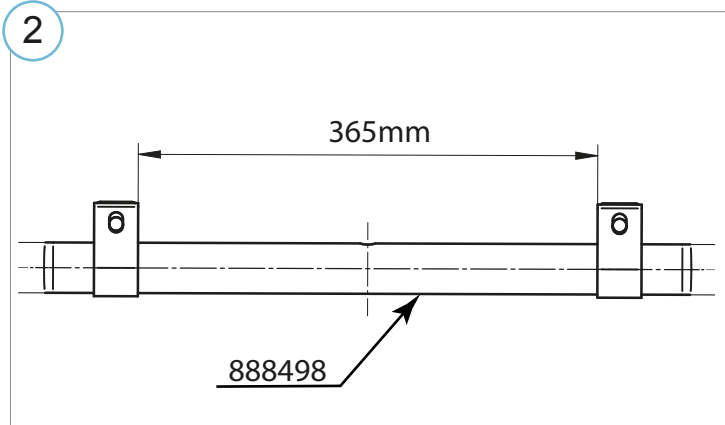

Volkswagen T5

Töötulede laternakanduri montaažikomplekt | Lamp holder for working lights, mounting kit | Носител фар рабочего освещения, монтажный комплект | Scheinwerferbügel für arbeitsleuchten, Montagesatz