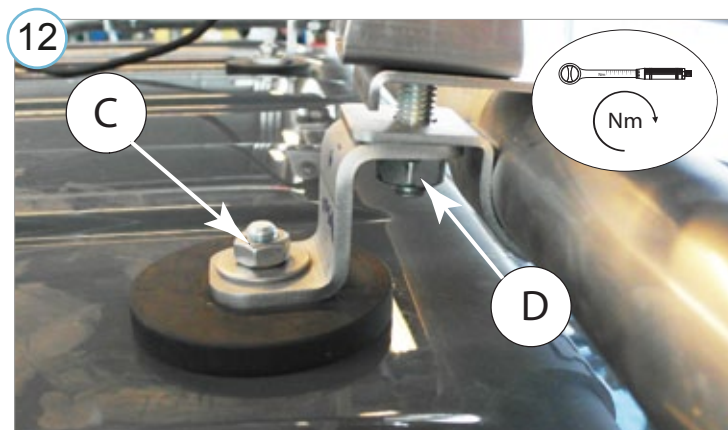

Volkswagen T5

Töötulede laternakanduri montaažikomplekt | Lamp holder for working lights, mounting kit | Носител фар рабочего освещения, монтажный комплект | Scheinwerferbügel für arbeitsleuchten, Montagesatz

- Kui METEC toode ei vasta Teie ootustele või kui on tegemist toote ebapiisava kvaliteediga, siis pretensioonid esitada lehel www.metec.ee
- If the METEC product does not meet Your expectations or if it is a product of insufficient quality, then you can submit a claim at www.metec.ee
- Если METEC продукт не соответствует Вашим ожиданиям или это продукт недостаточного качества, то претензию предъявить можно на сайте www.metec.ee
- Wenn METEC Produkt nicht Ihren Erwartungen entspricht oder wenn es um Qualitätsmängel geht, dann bitte die Ansprüche auf Seite www.metec.ee einreichen