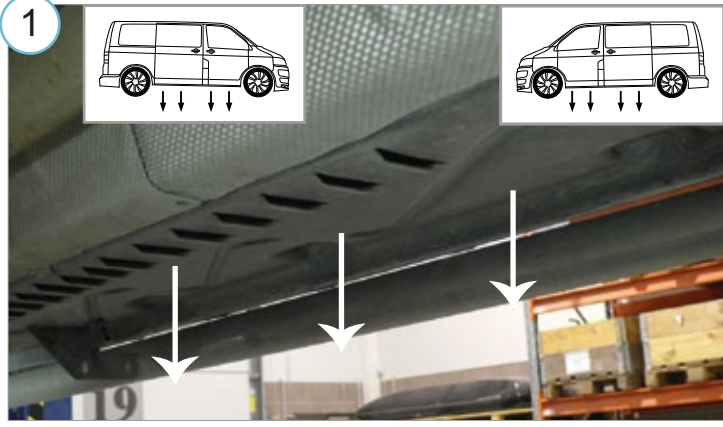

VW T5 & T6

Astmelaua VAN TOUR montaažikomplekt esiuksele | Running boards VAN TOUR for the front door, mounting kit | Боковые пороги VAN TOUR для передней двери, монтажный комплект | Trittbretter VAN TOUR Anbausatz für Vordertür