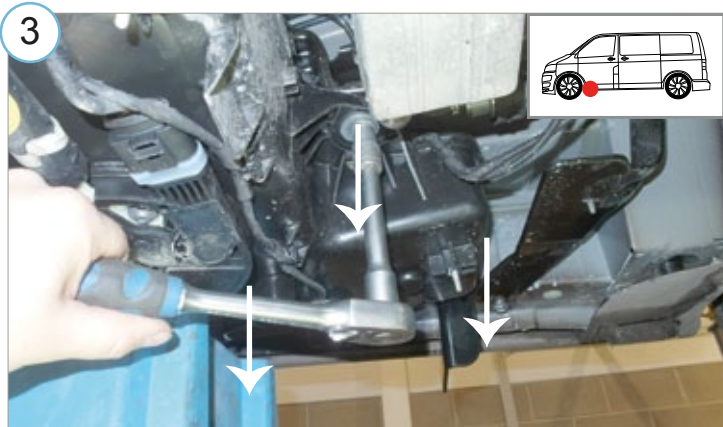

VW T5 & T6

Astmelaua VAN TOUR montaažikomplekt esiuksele | Running boards VAN TOUR for the front door, mounting kit | Боковые пороги VAN TOUR для передней двери, монтажный комплект | Trittbretter VAN TOUR Anbausatz für Vordertür