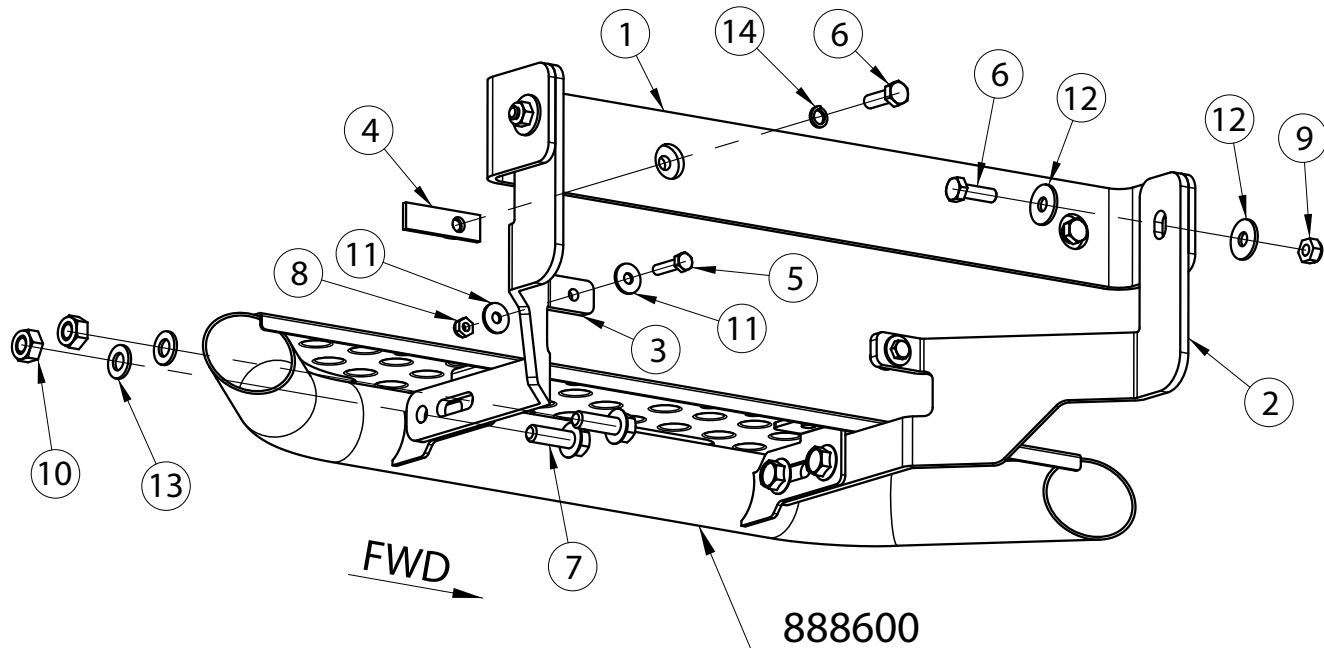

## VW T5 & T6

Art. 840386, 888600

Astmelaua VAN TOUR montaažikomplekt esiuksele | Running boards VAN TOUR for the front door, mounting kit | Боковые пороги VAN TOUR для передней двери, монтажный комплект | Trittbretter VAN TOUR Anbausatz für Vordertür

1. Kronstein / bracket / кронштейн / Konsole	1
2. Kronstein / bracket / кронштейн / Konsole	1
3. Kronstein / bracket / кронштейн / Konsole	1
4. Plaat / plate / пластина / Teller	2
5. Polt / bolt / болт / Bolzen M6x25	2
6. Polt / bolt / болт / Bolzen M8x25	4
7. Polt / bolt / болт / Bolzen M10x30 Wülock	4
8. Mutter / nut / гайка / Mutter M6	2
9. Mutter / nut / гайка / Mutter M8	2
10. Mutter / nut / гайка / Mutter M10	4
11. Seib / washer / шайба / Scheibe ,4x18x1,6	4
12. Seib / washer / шайба / Scheibe 8,4x24x2	4
13. Seib / washer / шайба / Scheibe 10,5x20x2	4
14. Vedruseib / spring washer / пружинная шайба / Federnscheibe A8	2

**M6 - 11Nm**  
**M8 - 25Nm**  
**M10 - 50Nm**

Kaal / Weight / Масса / Gewicht: 7,0kg

Paigaldusaeg / Time of mounting / Время установки / Einbauzeit: 60min

Vajalikud tööriistad / Required Tools / Необходимые инструменты / Benötigte Werkzeuge