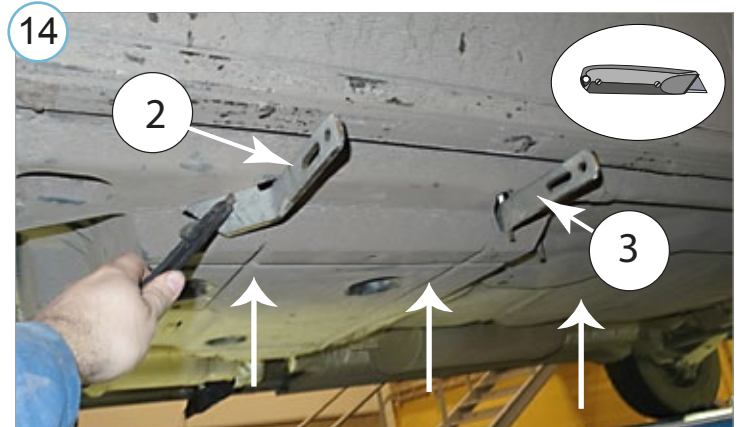

VW T5 & T6

Astmelaua VAN TOUR montaažikomplekt esiuksele | Running boards VAN TOUR for the front door, mounting kit | Боковые пороги VAN TOUR для передней двери, монтажный комплект | Trittbretter VAN TOUR Anbausatz für Vordertür

- Kui METEC toode ei vasta Teie ootustele või kui on tegemist toote ebapiisava kvaliteediga, siis pretensioonid esitada lehel www.metec.ee
- If the METEC product does not meet Your expectations or if it is a product of insufficient quality, then you can submit a claim at www.metec.ee
- Если METEC продукт не соответствует Вашим ожиданиям или это продукт недостаточного качества, то претензию предъявить можно на сайте www.metec.ee
- Wenn METEC Produkt nicht Ihren Erwartungen entspricht oder wenn es um Qualitätsmängel geht, dann bitte die Ansprüche auf Seite www.metec.ee einreichen