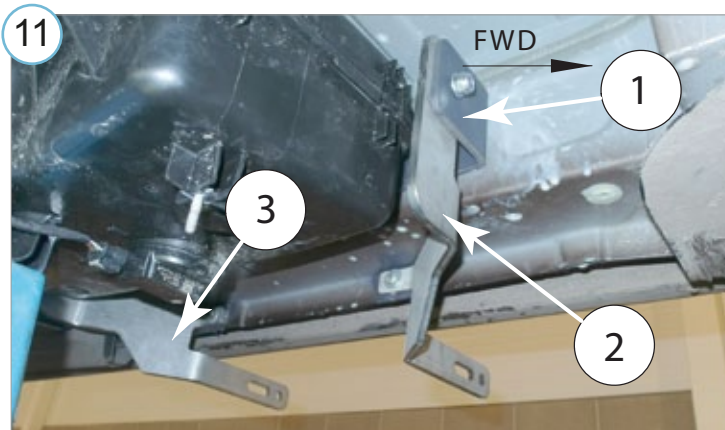

VW T5 & T6

Astmelaua VAN TOUR montaažikomplekt esiuksele | Running boards VAN TOUR for the front door, mounting kit | Боковые пороги VAN TOUR для передней двери, монтажный комплект | Trittbretter VAN TOUR Anbausatz für Vordertür

- Kui METEC toode ei vasta Teie ootustele või kui on tegemist toote ebapiisava kvaliteediga, siis pretensioonid esitada lehel www.metec.ee
- If the METEC product does not meet Your expectations or if it is a product of insufficient quality, then you can submit a claim at www.metec.ee
- Если METEC продукт не соответствует Вашим ожиданиям или это продукт недостаточного качества, то претензию предъявить можно на сайте www.metec.ee
- Wenn METEC Produkt nicht Ihren Erwartungen entspricht oder wenn es um Qualitätsmängel geht, dann bitte die Ansprüche auf Seite www.metec.ee einreichen