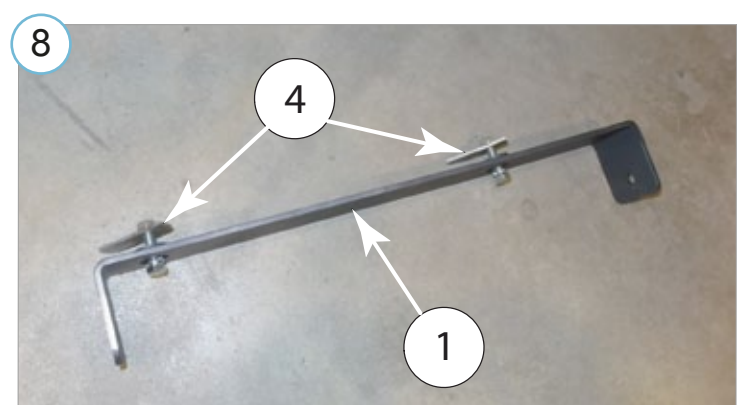

VW T5 & T6

Astmelaua VAN TOUR montaažikomplekt esiuksele | Running boards VAN TOUR for the front door, mounting kit | Боковые пороги VAN TOUR для передней двери, монтажный комплект | Trittbretter VAN TOUR Anbausatz für Vordertür