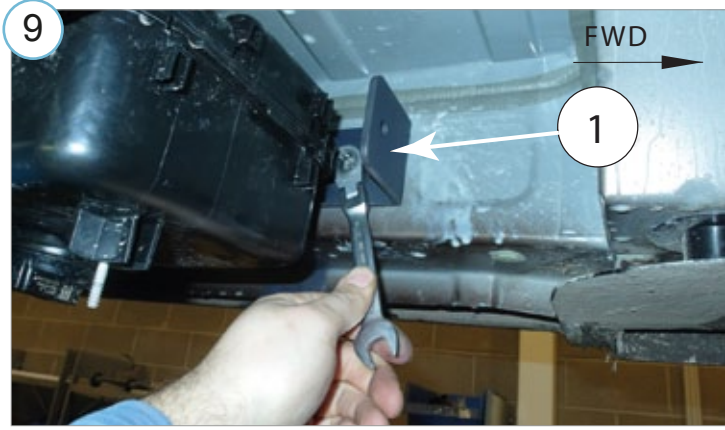

VW T5 & T6

Astmelaua VAN TOUR montaažikomplekt esiuksele | Running boards VAN TOUR for the front door, mounting kit | Боковые пороги VAN TOUR для передней двери, монтажный комплект | Trittbretter VAN TOUR Anbausatz für Vordertür

- Kui METEC toode ei vasta Teie ootustele või kui on tegemist toote ebapiisava kvaliteediga, siis pretensioonid esitada lehel www.metec.ee
- If the METEC product does not meet Your expectations or if it is a product of insufficient quality, then you can submit a claim at www.metec.ee
- Если METEC продукт не соответствует Вашим ожиданиям или это продукт недостаточного качества, то претензию предъявить можно на сайте www.metec.ee
- Wenn METEC Produkt nicht Ihren Erwartungen entspricht oder wenn es um Qualitätsmängel geht, dann bitte die Ansprüche auf Seite www.metec.ee einreichen