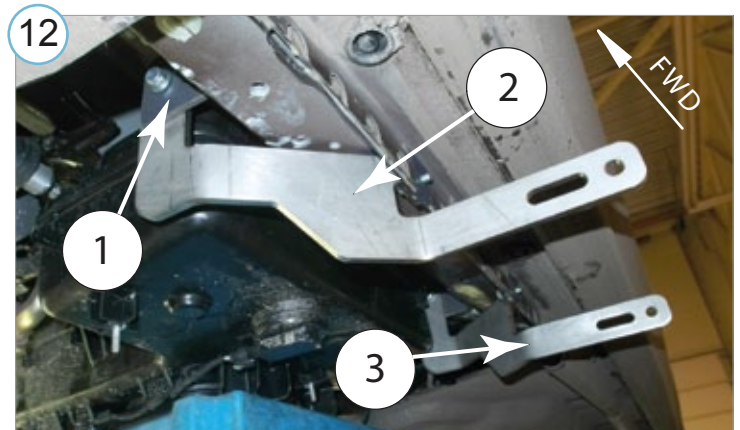

VW T5 & T6

Astmelaua VAN TOUR montaažikomplekt esiuksele | Running boards VAN TOUR for the front door, mounting kit | Боковые пороги VAN TOUR для передней двери, монтажный комплект | Trittbretter VAN TOUR Anbausatz für Vordertür

- Kui METEC toode ei vasta Teie ootustele või kui on tegemist toote ebapiisava kvaliteediga, siis pretensioonid esitada lehel www.metec.ee
- If the METEC product does not meet Your expectations or if it is a product of insufficient quality, then you can submit a claim at www.metec.ee
- Если METEC продукт не соответствует Вашим ожиданиям или это продукт недостаточного качества, то претензию предъявить можно на сайте www.metec.ee
- Wenn METEC Produkt nicht Ihren Erwartungen entspricht oder wenn es um Qualitätsmängel geht, dann bitte die Ansprüche auf Seite www.metec.ee einreichen