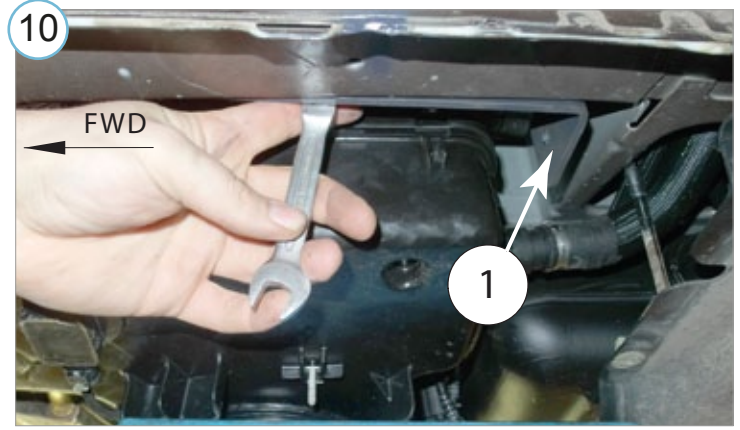

VW T5 & T6

Astmelaua VAN TOUR montaažikomplekt esiuksele | Running boards VAN TOUR for the front door, mounting kit | Боковые пороги VAN TOUR для передней двери, монтажный комплект | Trittbretter VAN TOUR Anbausatz für Vordertür

- Kui METEC toode ei vasta Teie ootustele või kui on tegemist toote ebapiisava kvaliteediga, siis pretensioonid esitada lehel www.metec.ee
- If the METEC product does not meet Your expectations or if it is a product of insufficient quality, then you can submit a claim at www.metec.ee
- Если METEC продукт не соответствует Вашим ожиданиям или это продукт недостаточного качества, то претензию предъявить можно на сайте www.metec.ee
- Wenn METEC Produkt nicht Ihren Erwartungen entspricht oder wenn es um Qualitätsmängel geht, dann bitte die Ansprüche auf Seite www.metec.ee einreichen