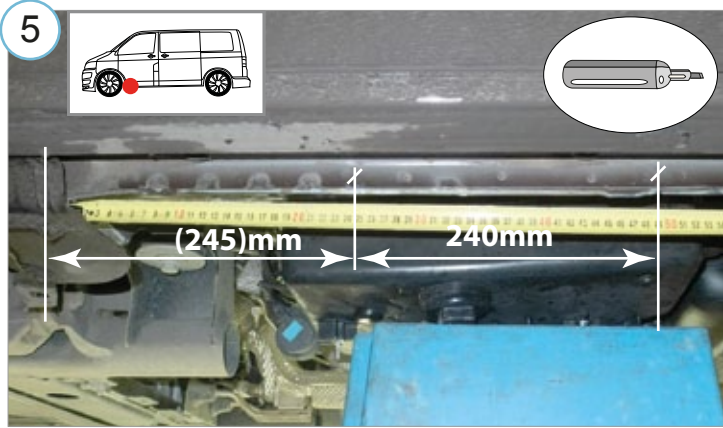

VW T5 & T6

Astmelaua VAN TOUR montaažikomplekt esiuksele | Running boards VAN TOUR for the front door, mounting kit | Боковые пороги VAN TOUR для передней двери, монтажный комплект | Trittbretter VAN TOUR Anbausatz für Vordertür