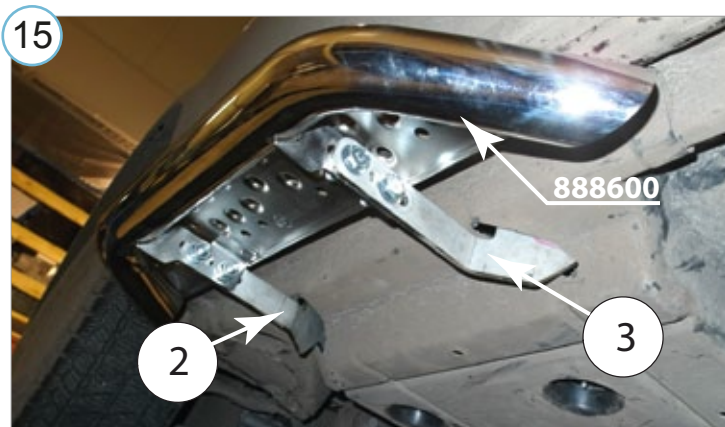

VW T5 & T6

Astmelaua VAN TOUR montaažikomplekt esiuksele | Running boards VAN TOUR for the front door, mounting kit | Боковые пороги VAN TOUR для передней двери, монтажный комплект | Trittbretter VAN TOUR Anbausatz für Vordertür

- Kui METEC toode ei vasta Teie ootustele või kui on tegemist toote ebapiisava kvaliteediga, siis pretensioonid esitada lehel www.metec.ee
- If the METEC product does not meet Your expectations or if it is a product of insufficient quality, then you can submit a claim at www.metec.ee
- Если METEC продукт не соответствует Вашим ожиданиям или это продукт недостаточного качества, то претензию предъявить можно на сайте www.metec.ee
- Wenn METEC Produkt nicht Ihren Erwartungen entspricht oder wenn es um Qualitätsmängel geht, dann bitte die Ansprüche auf Seite www.metec.ee einreichen