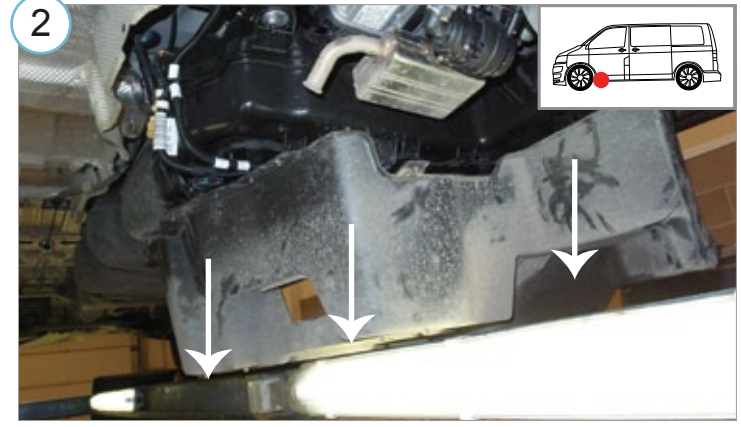

VW T5 & T6

Astmelaua VAN TOUR montaažikomplekt esiuksele | Running boards VAN TOUR for the front door, mounting kit | Боковые пороги VAN TOUR для передней двери, монтажный комплект | Trittbretter VAN TOUR Anbausatz für Vordertür