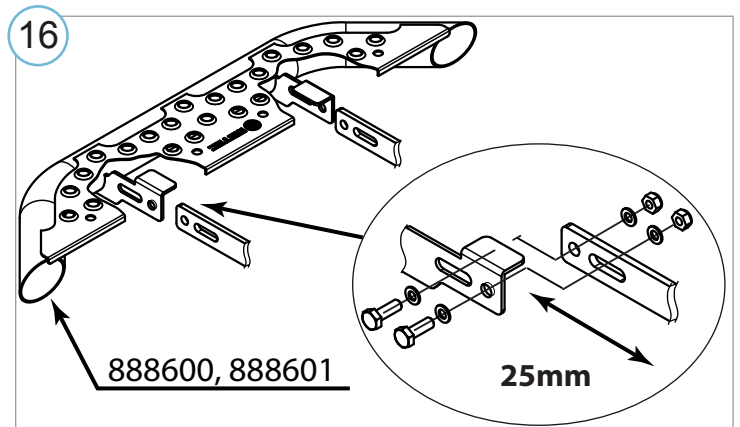

VW T5 & T6

Astmelaua VAN TOUR montaažikomplekt esiuksele | Running boards VAN TOUR for the front door, mounting kit | Боковые пороги VAN TOUR для передней двери, монтажный комплект | Trittbretter VAN TOUR Anbausatz für Vordertür

- Kui METEC toode ei vasta Teie ootustele või kui on tegemist toote ebapiisava kvaliteediga, siis pretensioonid esitada lehel www.metec.ee
- If the METEC product does not meet Your expectations or if it is a product of insufficient quality, then you can submit a claim at www.metec.ee
- Если METEC продукт не соответствует Вашим ожиданиям или это продукт недостаточного качества, то претензию предъявить можно на сайте www.metec.ee
- Wenn METEC Produkt nicht Ihren Erwartungen entspricht oder wenn es um Qualitätsmängel geht, dann bitte die Ansprüche auf Seite www.metec.ee einreichen