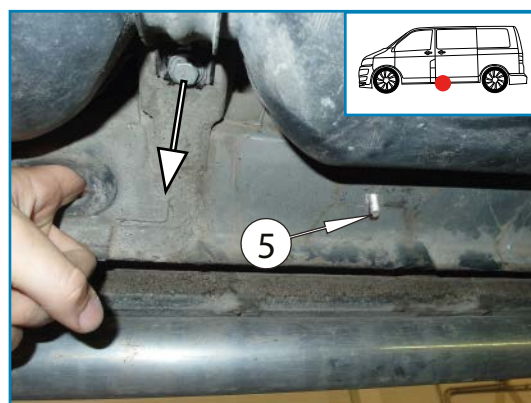

Pilt 12 / Pic. 12 / Рис. 12