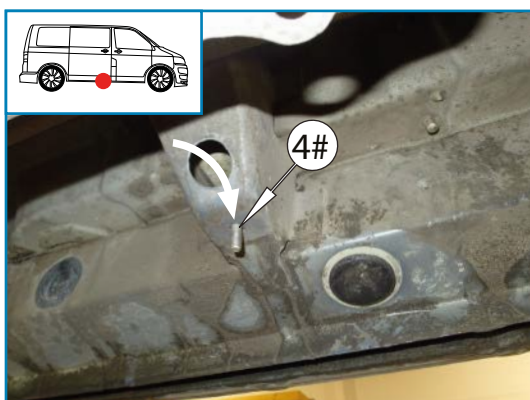

Pilt 5 / Pic. 5 / Рис. 5