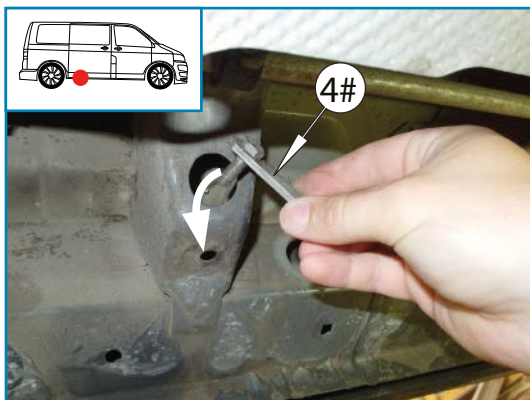

Pilt 3 / Pic. 3 / Рис. 3