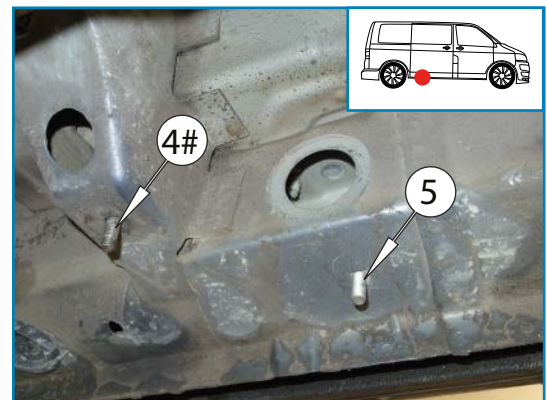

Pilt 4 / Pic. 4 / Рис. 4