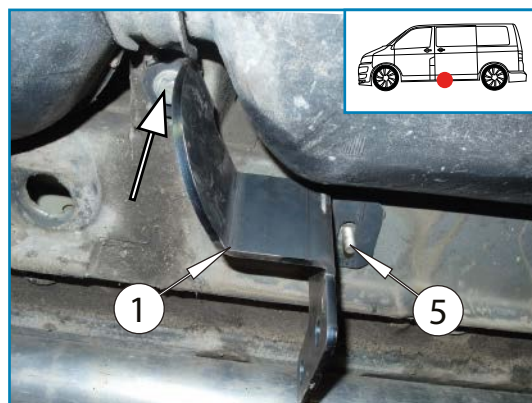

Pilt 14 / Pic. 14 / Рис. 14

Pilt 15 / Pic. 15 / Рис. 15

Pilt 16 / Pic. 16 / Рис. 16

Pilt 17 / Pic. 17 / Рис. 17

Pilt 18 / Pic. 18 / Рис. 18

Toote andmed / Data of the product / Данные о товаре

- Mõõdud / Measures / Размеры: 85x140x250 mm.
- Kaal / Weight / Масса: 2,5 kg
- Paigaldusaeg / Time of mounting / Время установки: 45 min.