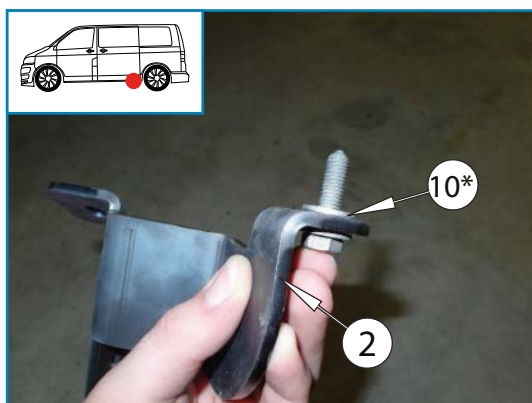

Pilt 14 / Pic. 14 / Рис. 14

Pilt 15 / Pic. 15 / Рис. 15

Pilt 16 / Pic. 16 / Рис. 16

Pilt 17 / Pic. 17 / Рис. 17

Pilt 18 / Pic. 18 / Рис. 18

Toote andmed / Data of the product / Данные о товаре

- Mõõdud / Measures / Размеры: 85x140x250 mm.
- Kaal / Weight / Масса: 2,5 kg
- Paigaldusaeg / Time of mounting / Время установки: 45 min.