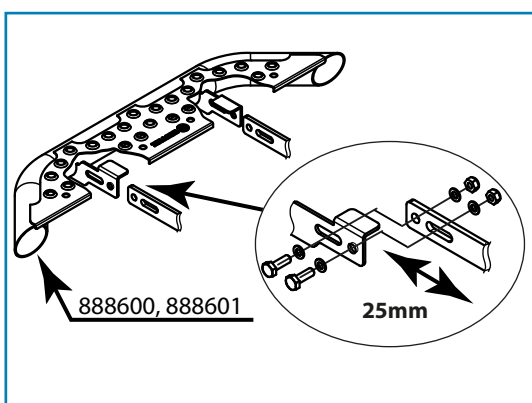

Montaažikomplekt

Mounting kit

Монтажный комплект

Pilt 7 / Pic. 7 / Рис. 7

Pilt 8 / Pic. 8 / Рис. 8

Pilt 9 / Pic. 9 / Рис. 9

Pilt 10 / Pic. 10 / Рис. 10

Pilt 11 / Pic. 11 / Рис. 11

Pilt 12 / Pic. 12 / Рис. 12

Montaažiskeem / Mounting Instructions / Монтажная схема

VW T5 2010-

Art. 840388
Art. 888601

Montaažikomplekt

Mounting kit

Монтажный комплект

Pilt 13 / Pic. 13 / Рис. 13

Pilt 14 / Pic. 14 / Рис. 14

Pilt 15 / Pic. 15 / Рис. 15

Pilt 16 / Pic. 16 / Рис. 16

Pilt 17 / Pic. 17 / Рис. 17

Pilt 18 / Pic. 18 / Рис. 18

Toote andmed / Data of the product / Данные о товаре

- Mõõdud / Measures / Размеры: 85x140x250 mm.
- Kaal / Weight / Масса: 2,5 kg
- Paigaldusaeg / Time of mounting / Время установки: 45 min.