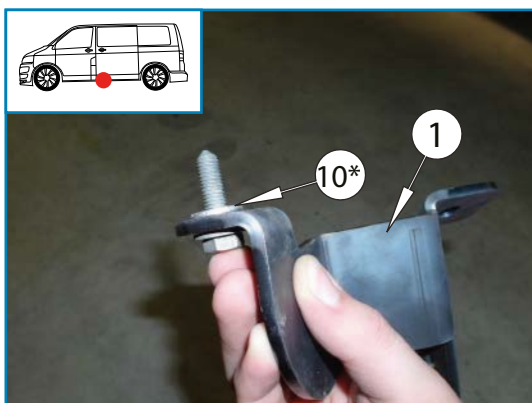

Montaažiskeem / Mounting Instructions / Монтажная схема

VW T5 2010-

Art. 840388
Art. 888601

Montaažikomplekt

Mounting kit

Монтажный комплект

Pilt 13 / Pic. 13 / Рис. 13