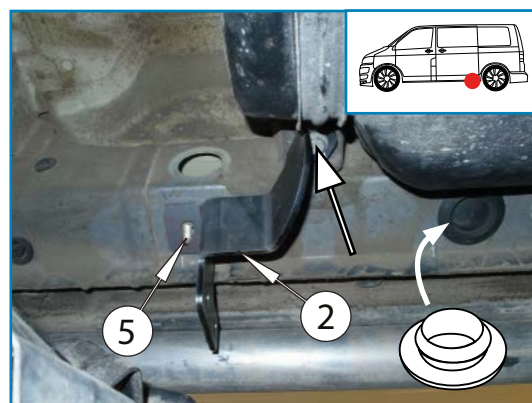

Pilt 14 / Pic. 14 / Рис. 14

Pilt 15 / Pic. 15 / Рис. 15

Pilt 16 / Pic. 16 / Рис. 16

Pilt 17 / Pic. 17 / Рис. 17

Pilt 18 / Pic. 18 / Рис. 18

Toote andmed / Data of the product / Данные о товаре

- Mõõdud / Measures / Размеры: 85x140x250 mm.
- Kaal / Weight / Масса: 2,5 kg
- Paigaldusaeg / Time of mounting / Время установки: 45 min.