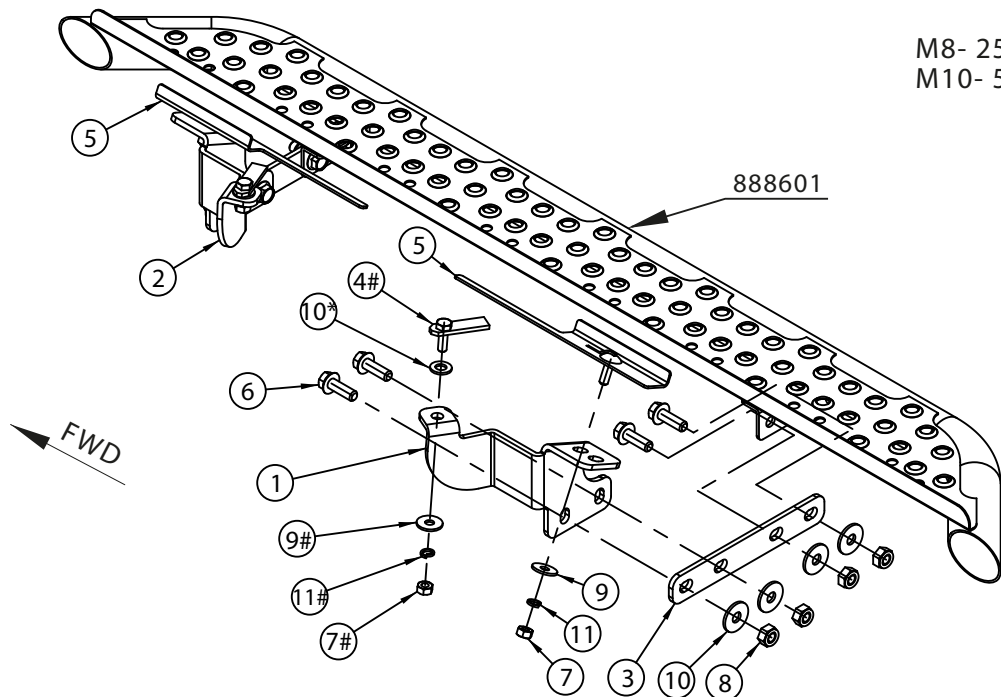

Montaažiskeem / Mounting Instructions / Монтажная схема

VW T5 2010-

Art. 840388
Art. 888601

Montaažikomplekt

Mounting kit

Монтажный комплект

- | | |
|--|----|
| 1. Kronstein / bracket / кронштейн | 1 |
| 2. Kronstein / bracket / кронштейн | 1 |
| 3. Kronstein / bracket / кронштейн | 2 |
| 4. T-polt / t-bolt / t-болт | 2 |
| 5. T-polt / t-bolt / t-болт | 2 |
| 6. Polt / bolt / болт M10x30 Würlock | 8 |
| 7. Mutter / nut / гайка M8 DIN 934 | 4 |
| 8. Mutter / nut / гайка M10 DIN 985 | 8 |
| 9. Seib / washer / шайба 8,4x24x2 mm | 4 |
| 10. Seib / washer / шайба 10,5x20x2 mm | 10 |
| 11. Vedruseib / spring washer / пружинная шайба A8 | 4 |

M8- 25Nm
M10- 50Nm

* Kütusepaagiga küljel / side with the fuel tank / сторона с топливным баком

Ilma paagita küljel / side without the fuel tank / сторона без топливного бака

Vajalikud tööriistad / Required Tools / Необходимые инструменты

Montaažiskeem / Mounting Instructions / Монтажная схема

VW T5 2010-

Art. 840388
Art. 888601

Montaažikomplekt

Mounting kit

Монтажный комплект

Raigaldamine / Instructions / Инструкция установки

Pilt 1 / Pic. 1 / Рис. 1

Pilt 14 / Pic. 14 / Рис. 14

Pilt 15 / Pic. 15 / Рис. 15

Pilt 16 / Pic. 16 / Рис. 16

Pilt 17 / Pic. 17 / Рис. 17

Pilt 18 / Pic. 18 / Рис. 18

Toote andmed / Data of the product / Данные о товаре

- Mõõdud / Measures / Размеры: 85x140x250 mm.
- Kaal / Weight / Масса: 2,5 kg
- Paigaldusaeg / Time of mounting / Время установки: 45 min.