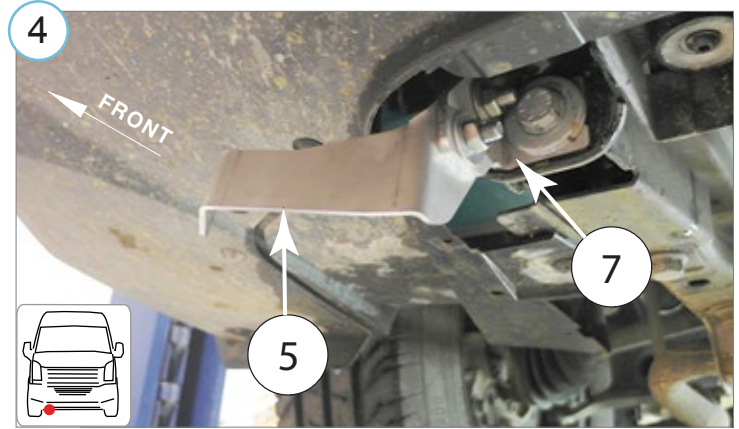

Paigaldusaeg / Time of mounting / Время установки / Einbauzeit: 45 min

Vajalikud tööriistad / Required Tools / Необходимые инструменты / Benötigte Werkzeuge

- Kui METEC toode ei vasta Teie ootustele või kui on tegemist toote ebapiisava kvaliteediga, siis pretensioonid esitada lehel www.metec.ee
- If the METEC product does not meet Your expectations or if it is a product of insufficient quality, then you can submit a claim at www.metec.ee
- Если METEC продукт не соответствует Вашим ожиданиям или это продукт недостаточного качества, то претензию предъявить можно на сайте www.metec.ee
- Wenn METEC Produkt nicht Ihren Erwartungen entspricht oder wenn es um Qualitätsmängel geht, dann bitte die Ansprüche auf Seite www.metec.ee einreichen