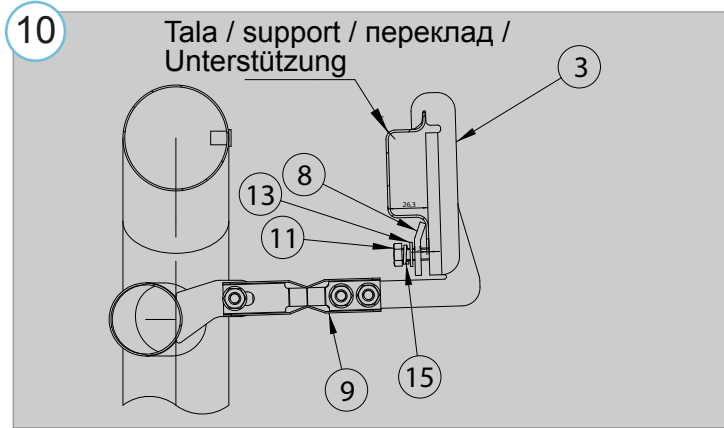

VW Crafter / MAN TGE 2017-

Art. 840760

Eurobar | Eurobar | Евробар | Eurobar

- | | |
|---|----|
| 1. Eurobar / eurobar / евробар / eurobar | 1 |
| 2. Kronstein / bracket / кронштейн / Konsole | 1 |
| 3. Kronstein / bracket / кронштейн / Konsole | 1 |
| 4. Kronstein / bracket / кронштейн / Konsole | 1 |
| 5. Kronstein / bracket / кронштейн / Konsole | 1 |
| 6. Kronstein / bracket / кронштейн / Konsole | 1 |
| 7. Kronstein / bracket / кронштейн / Konsole | 1 |
| 8. Plaat / plate / пластина / Platte | 2 |
| 9. Kompensaator / compensator / компенсатор /
Kompensator nr. 2 | 2 |
| 10. Polt / bolt / болт / Bolzen M8x20 | 10 |
| 11. Polt / bolt / болт / Bolzen M8x25 | 4 |
| 12. Mutter / nut / гайка / Mutter M8 | 10 |
| 13. Seib / washer / шайба / Scheibe 8,4x16x1,6. | 14 |
| 14. Seib / washer / шайба / Scheibe 8,4x24x2 | 10 |
| 15. Vedruseib / spring washer / пружинная шайба /
Federnscheibe A8 | 4 |

M8 - 25Nm

Kaal / Weight / Масса / Gewicht: 8,3 kg

Maksim. lubatud laternapaigaldise kaal / Max. weight of assembly of extralights / Максимально допустимая масса дополнительных фар / maximale zulässige Gewicht der Zusatzscheinwerfer: 2,6 kg

Paigaldusaeg / Time of mounting / Время установки / Einbauzeit: 45 min

Vajalikud tööriistad / Required Tools / Необходимые инструменты / Benötigte Werkzeuge

- Kui METEC toode ei vasta Teie ootustele või kui on tegemist toote ebapiisava kvaliteediga, siis pretensioonid esitada lehel www.metec.ee
- If the METEC product does not meet Your expectations or if it is a product of insufficient quality, then you can submit a claim at www.metec.ee
- Если METEC продукт не соответствует Вашим ожиданиям или это продукт недостаточного качества, то претензию предъявить можно на сайте www.metec.ee
- Wenn METEC Produkt nicht Ihren Erwartungen entspricht oder wenn es um Qualitätsmängel geht, dann bitte die Ansprüche auf Seite www.metec.ee einreichen