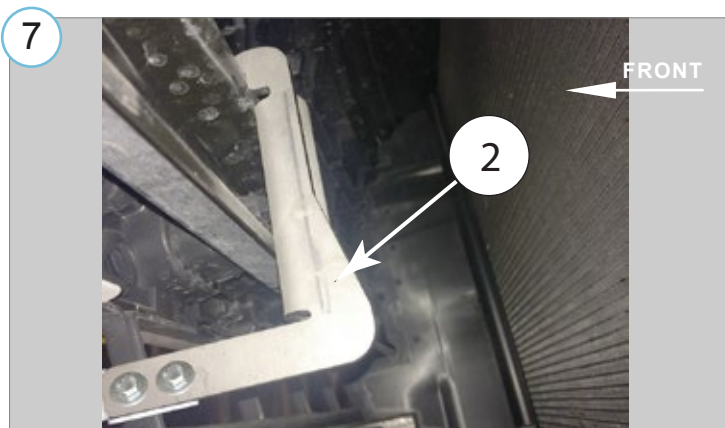

Paigaldusaeg / Time of mounting / Время установки / Einbauzeit: 45 min

Vajalikud tööriistad / Required Tools / Необходимые инструменты / Benötigte Werkzeuge

- Kui METEC toode ei vasta Teie ootustele või kui on tegemist toote ebapiisava kvaliteediga, siis pretensioonid esitada lehel www.metec.ee
- If the METEC product does not meet Your expectations or if it is a product of insufficient quality, then you can submit a claim at www.metec.ee
- Если METEC продукт не соответствует Вашим ожиданиям или это продукт недостаточного качества, то претензию предъявить можно на сайте www.metec.ee
- Wenn METEC Produkt nicht Ihren Erwartungen entspricht oder wenn es um Qualitätsmängel geht, dann bitte die Ansprüche auf Seite www.metec.ee einreichen