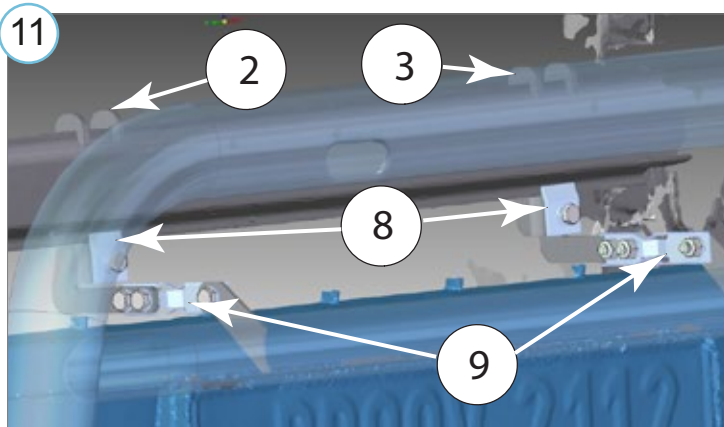

VW Crafter / MAN TGE 2017-

Art. 840760

Eurobar | Eurobar | Евробар | Eurobar

- | | |
|---|----|
| 1. Eurobar / eurobar / евробар / eurobar | 1 |
| 2. Kronstein / bracket / кронштейн / Konsole | 1 |
| 3. Kronstein / bracket / кронштейн / Konsole | 1 |
| 4. Kronstein / bracket / кронштейн / Konsole | 1 |
| 5. Kronstein / bracket / кронштейн / Konsole | 1 |
| 6. Kronstein / bracket / кронштейн / Konsole | 1 |
| 7. Kronstein / bracket / кронштейн / Konsole | 1 |
| 8. Plaat / plate / пластина / Platte | 2 |
| 9. Kompensaator / compensator / компенсатор /
Kompensator nr. 2 | 2 |
| 10. Polt / bolt / болт / Bolzen M8x20 | 10 |
| 11. Polt / bolt / болт / Bolzen M8x25 | 4 |
| 12. Mutter / nut / гайка / Mutter M8 | 10 |
| 13. Seib / washer / шайба / Scheibe 8,4x16x1,6. | 14 |
| 14. Seib / washer / шайба / Scheibe 8,4x24x2 | 10 |
| 15. Vedruseib / spring washer / пружинная шайба /
Federnscheibe A8 | 4 |

M8 - 25Nm

Kaal / Weight / Масса / Gewicht: 8,3 kg

Maksim. lubatud laternapaigaldise kaal / Max. weight of assembly of extralights / Максимально допустимая масса дополнительных фар / maximale zulässige Gewicht der Zusatzscheinwerfer: 2,6 kg

Paigaldusaeg / Time of mounting / Время установки / Einbauzeit: 45 min

Vajalikud tööriistad / Required Tools / Необходимые инструменты / Benötigte Werkzeuge

- Kui METEC toode ei vasta Teie ootustele või kui on tegemist toote ebapiisava kvaliteediga, siis pretensioonid esitada lehel www.metec.ee
- If the METEC product does not meet Your expectations or if it is a product of insufficient quality, then you can submit a claim at www.metec.ee
- Если METEC продукт не соответствует Вашим ожиданиям или это продукт недостаточного качества, то претензию предъявить можно на сайте www.metec.ee
- Wenn METEC Produkt nicht Ihren Erwartungen entspricht oder wenn es um Qualitätsmängel geht, dann bitte die Ansprüche auf Seite www.metec.ee einreichen