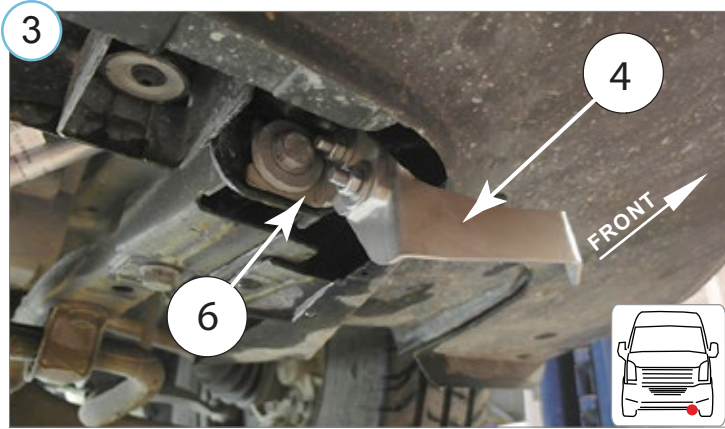

Paigaldusaeg / Time of mounting / Время установки / Einbauzeit: 45 min

Vajalikud tööriistad / Required Tools / Необходимые инструменты / Benötigte Werkzeuge

- Kui METEC toode ei vasta Teie ootustele või kui on tegemist toote ebapiisava kvaliteediga, siis pretensioonid esitada lehel www.metec.ee
- If the METEC product does not meet Your expectations or if it is a product of insufficient quality, then you can submit a claim at www.metec.ee
- Если METEC продукт не соответствует Вашим ожиданиям или это продукт недостаточного качества, то претензию предъявить можно на сайте www.metec.ee
- Wenn METEC Produkt nicht Ihren Erwartungen entspricht oder wenn es um Qualitätsmängel geht, dann bitte die Ansprüche auf Seite www.metec.ee einreichen