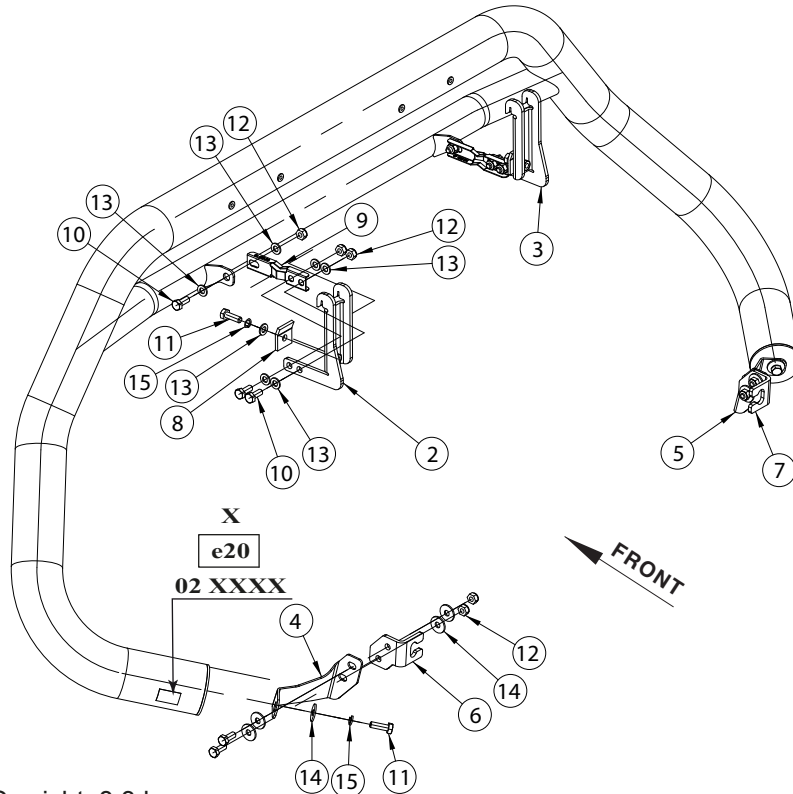

VW Crafter / MAN TGE 2017-

Art. 840760

Eurobar | Eurobar | Евробар | Eurobar

- | | |
|---|----|
| 1. Eurobar / eurobar / евробар / eurobar | 1 |
| 2. Kronstein / bracket / кронштейн / Konsole | 1 |
| 3. Kronstein / bracket / кронштейн / Konsole | 1 |
| 4. Kronstein / bracket / кронштейн / Konsole | 1 |
| 5. Kronstein / bracket / кронштейн / Konsole | 1 |
| 6. Kronstein / bracket / кронштейн / Konsole | 1 |
| 7. Kronstein / bracket / кронштейн / Konsole | 1 |
| 8. Plaat / plate / пластина / Platte | 2 |
| 9. Kompensaator / compensator / компенсатор /
Kompensator nr. 2 | 2 |
| 10. Polt / bolt / болт / Bolzen M8x20 | 10 |
| 11. Polt / bolt / болт / Bolzen M8x25 | 4 |
| 12. Mutter / nut / гайка / Mutter M8 | 10 |
| 13. Seib / washer / шайба / Scheibe 8,4x16x1,6. | 14 |
| 14. Seib / washer / шайба / Scheibe 8,4x24x2 | 10 |
| 15. Vedruseib / spring washer / пружинная шайба /
Federnscheibe A8 | 4 |

M8 - 25Nm

Kaal / Weight / Масса / Gewicht: 8,3 kg

Maksim. lubatud laternapaigaldise kaal / Max. weight of assembly of extralights / Максимально допустимая масса дополнительных фар / maximale zulässige Gewicht der Zusatzscheinwerfer: 2,6 kg

Paigaldusaeg / Time of mounting / Время установки / Einbauzeit: 45 min

Vajalikud tööriistad / Required Tools / Необходимые инструменты / Benötigte Werkzeuge

- Kui METEC toode ei vasta Teie ootustele või kui on tegemist toote ebapiisava kvaliteediga, siis pretensioonid esitada lehel www.metec.ee
- If the METEC product does not meet Your expectations or if it is a product of insufficient quality, then you can submit a claim at www.metec.ee
- Если METEC продукт не соответствует Вашим ожиданиям или это продукт недостаточного качества, то претензию предъявить можно на сайте www.metec.ee
- Wenn METEC Produkt nicht Ihren Erwartungen entspricht oder wenn es um Qualitätsmängel geht, dann bitte die Ansprüche auf Seite www.metec.ee einreichen