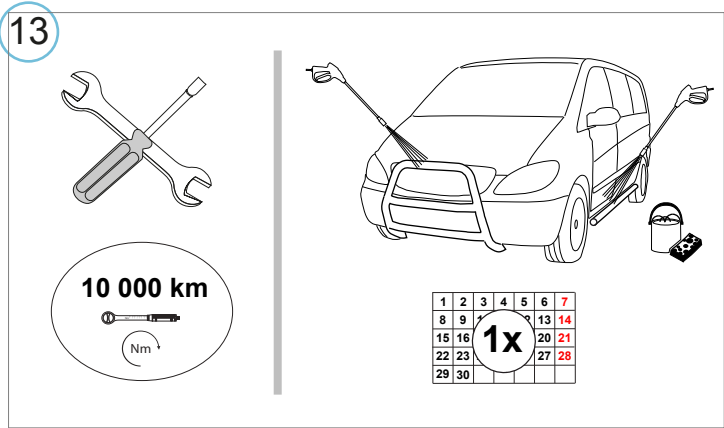

- Kui METEC toode ei vasta Teie ootustele või kui on tegemist toote ebapiisava kvaliteediga, siis pretensioonid esitada lehel www.metec.ee
- If the METEC product does not meet Your expectations or if it is a product of insufficient quality, then you can submit a claim at www.metec.ee
- Если METEC продукт не соответствует Вашим ожиданиям или это продукт недостаточного качества, то претензию предъявить можно на сайте www.metec.ee
- Wenn METEC Produkt nicht Ihren Erwartungen entspricht oder wenn es um Qualitätsmängel geht, dann bitte die Ansprüche auf Seite www.metec.ee einreichen