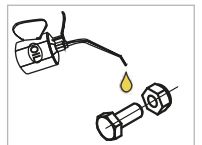

VW Crafter / MAN TGE 2017-

Art. 840760

Eurobar | Eurobar | Евробар | Eurobar

1. Eurobar / eurobar / евробар / eurobar	1
2. Kronstein / bracket / кронштейн / Konsole	1
3. Kronstein / bracket / кронштейн / Konsole	1
4. Kronstein / bracket / кронштейн / Konsole	1
5. Kronstein / bracket / кронштейн / Konsole	1
6. Kronstein / bracket / кронштейн / Konsole	1
7. Kronstein / bracket / кронштейн / Konsole	1
8. Plaat / plate / пластина / Platte	2
9. Kompensaator / compensator / компенсатор / Kompensator nr. 2	2
10. Polt / bolt / болт / Bolzen M8x20	10
11. Polt / bolt / болт / Bolzen M8x25	4
12. Mutter / nut / гайка / Mutter M8	10
13. Seib / washer / шайба / Scheibe 8,4x16x1,6.	14
14. Seib / washer / шайба / Scheibe 8,4x24x2	10
15. Vedruseib / spring washer / пружинная шайба / Federnscheibe A8	4

M8 - 25Nm

Kaal / Weight / Масса / Gewicht: 8,3 kg

Maksim. lubatud laternapaigaldise kaal / Max. weight of assembly of extralights / Максимально допустимая масса дополнительных фар / maximale zulässige Gewicht der Zusatzscheinwerfer: 2,6 kg

Paigaldusaeg / Time of mounting / Время установки / Einbauzeit: 45 min

Vajalikud tööriistad / Required Tools / Необходимые инструменты / Benötigte Werkzeuge