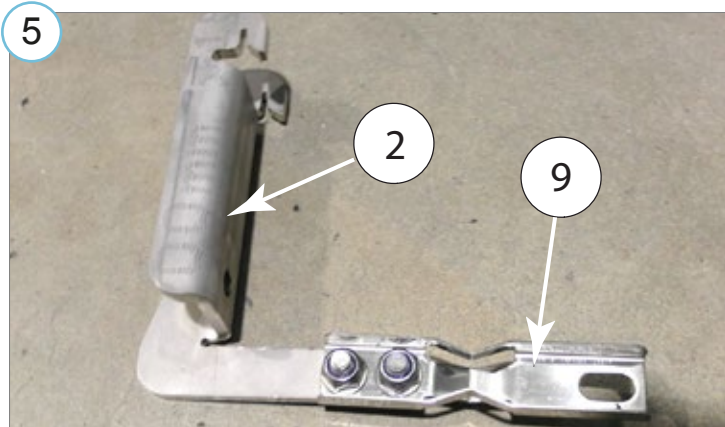

VW Crafter / MAN TGE 2017-

Art. 840760

Eurobar | Eurobar | Евробар | Eurobar

- | | |
|---|----|
| 1. Eurobar / eurobar / евробар / eurobar | 1 |
| 2. Kronstein / bracket / кронштейн / Konsole | 1 |
| 3. Kronstein / bracket / кронштейн / Konsole | 1 |
| 4. Kronstein / bracket / кронштейн / Konsole | 1 |
| 5. Kronstein / bracket / кронштейн / Konsole | 1 |
| 6. Kronstein / bracket / кронштейн / Konsole | 1 |
| 7. Kronstein / bracket / кронштейн / Konsole | 1 |
| 8. Plaat / plate / пластина / Platte | 2 |
| 9. Kompensaator / compensator / компенсатор /
Kompensator nr. 2 | 2 |
| 10. Polt / bolt / болт / Bolzen M8x20 | 10 |
| 11. Polt / bolt / болт / Bolzen M8x25 | 4 |
| 12. Mutter / nut / гайка / Mutter M8 | 10 |
| 13. Seib / washer / шайба / Scheibe 8,4x16x1,6. | 14 |
| 14. Seib / washer / шайба / Scheibe 8,4x24x2 | 10 |
| 15. Vedruseib / spring washer / пружинная шайба /
Federnscheibe A8 | 4 |

M8 - 25Nm

Kaal / Weight / Масса / Gewicht: 8,3 kg

Maksim. lubatud laternapaigaldise kaal / Max. weight of assembly of extralights / Максимально допустимая масса дополнительных фар / maximale zulässige Gewicht der Zusatzscheinwerfer: 2,6 kg

Paigaldusaeg / Time of mounting / Время установки / Einbauzeit: 45 min

Vajalikud tööriistad / Required Tools / Необходимые инструменты / Benötigte Werkzeuge

- Kui METEC toode ei vasta Teie ootustele või kui on tegemist toote ebapiisava kvaliteediga, siis pretensioonid esitada lehel www.metec.ee
- If the METEC product does not meet Your expectations or if it is a product of insufficient quality, then you can submit a claim at www.metec.ee
- Если METEC продукт не соответствует Вашим ожиданиям или это продукт недостаточного качества, то претензию предъявить можно на сайте www.metec.ee
- Wenn METEC Produkt nicht Ihren Erwartungen entspricht oder wenn es um Qualitätsmängel geht, dann bitte die Ansprüche auf Seite www.metec.ee einreichen