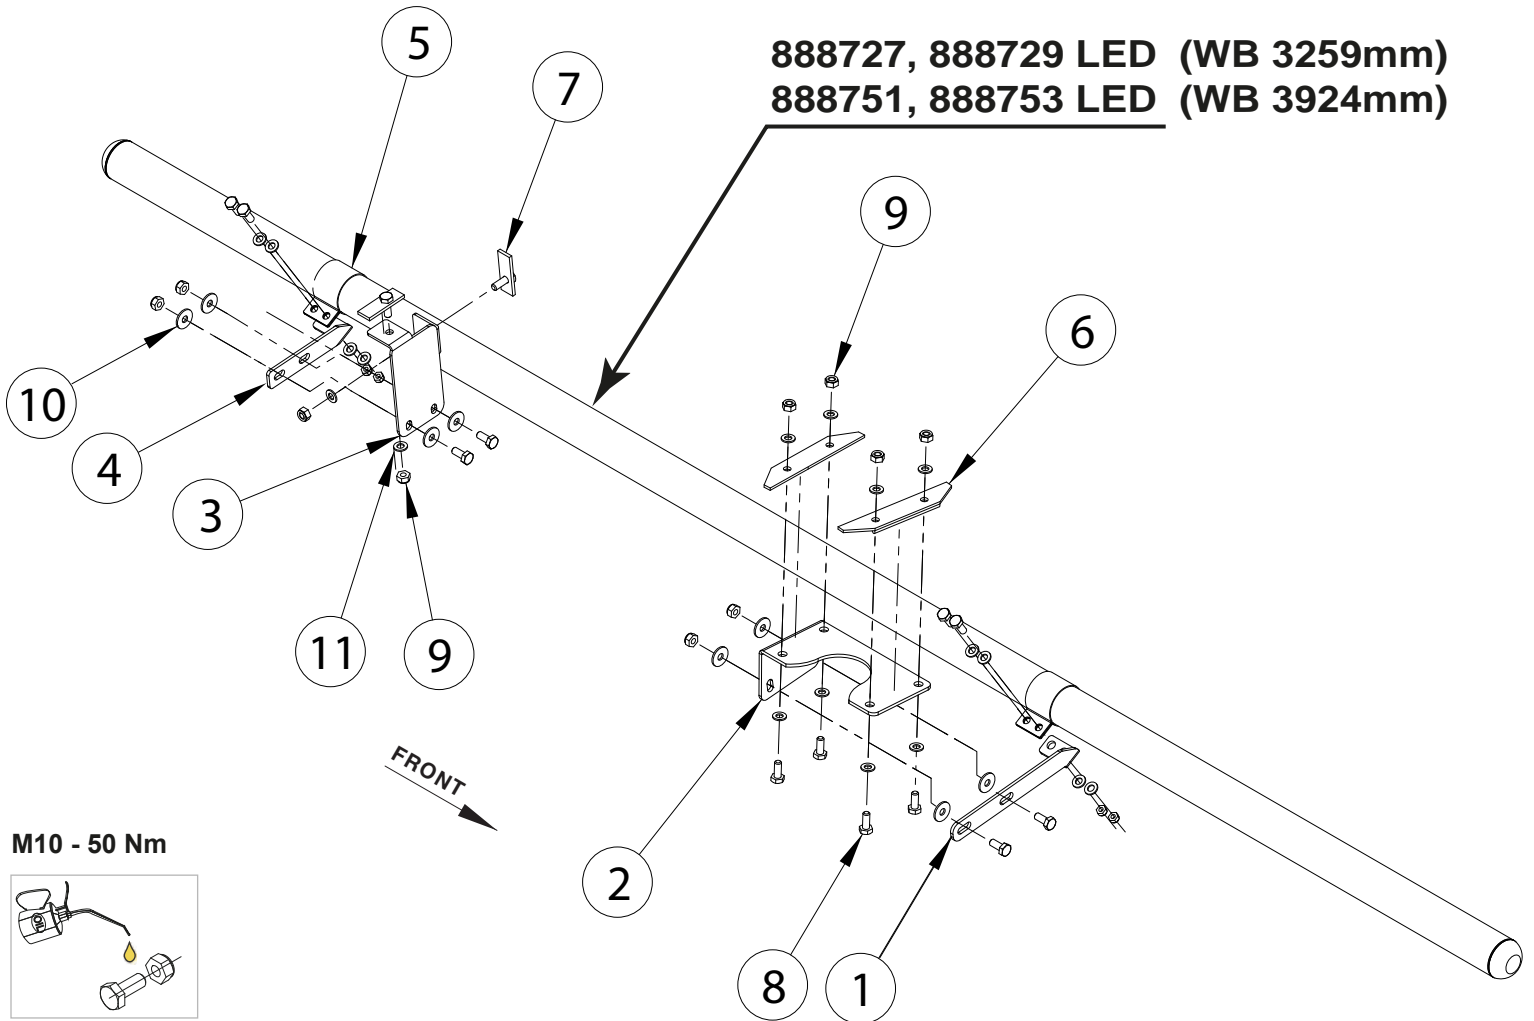

# MB Sprinter 2018- only FWD

Art. 818582

Küljatorude BRACE - IT montaažikomplekt | Sidebars BRACE - IT, mounting kit | Боковая труба BRACE – IT, монтажный комплект | Flankenschutz BRACE - IT, Montagesatz

1. Latt / bracket / кронштейн / Latte	2
2. Kronstein / bracket / кронштейн / Konsole	2
3. Kronstein / bracket / кронштейн / Konsole	2
4. Latt / bracket / кронштейн / Latte	2
5. Klamber / clamp / зажим / Schelle	4
6. Plaat / plate / пластина / Platte	4
7. T-polt / T-bolt / T-болт / T-bolzen	4
8. Polt / bolt / болт / Bolzen M10x25	24
9. Mutter / nut / гайка / Mutter M10	28
10. Seib / washer / шайба / Scheibe 10,5x30x2,5	16
11. Seib / washer / шайба / Scheibe 10,5x20x2	36

M10 - 50 Nm

Kaal / Weight / Масса / Gewicht: 4,7 kg

Paigaldusaeg / Time of mounting / Время установки / Einbauzeit: 30 min

Vajalikud tööriistad / Required Tools / Необходимые инструменты / Benötigte Werkzeuge