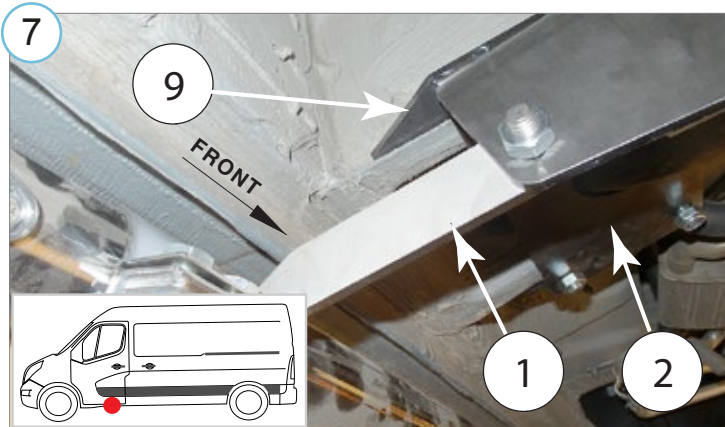

M10 - 50 Nm

Kaal / Weight / Масса / Gewicht: 4,7 kg

Paigaldusaeg / Time of mounting / Время установки / Einbauzeit: 30 min

Vajalikud tööriistad / Required Tools / Необходимые инструменты / Benötigte Werkzeuge

# MB Sprinter 2018- only FWD

Küljetorude BRACE - IT montaažikomplekt | Sidebars BRACE - IT, mounting kit | Боковая труба BRACE – IT, монтажный комплект | Flankenschutz BRACE - IT, Montagesatz

- Kui METEC toode ei vasta Teie ootustele või kui on tegemist toote ebapiisava kvaliteediga, siis pretensioonid esitada lehel [www.metec.ee](http://www.metec.ee)
- If the METEC product does not meet Your expectations or if it is a product of insufficient quality, then you can submit a claim at [www.metec.ee](http://www.metec.ee)
- Если METEC продукт не соответствует Вашим ожиданиям или это продукт недостаточного качества, то претензию предъявить можно на сайте [www.metec.ee](http://www.metec.ee)
- Wenn METEC Produkt nicht Ihren Erwartungen entspricht oder wenn es um Qualitätsmängel geht, dann bitte die Ansprüche auf Seite [www.metec.ee](http://www.metec.ee) einreichen