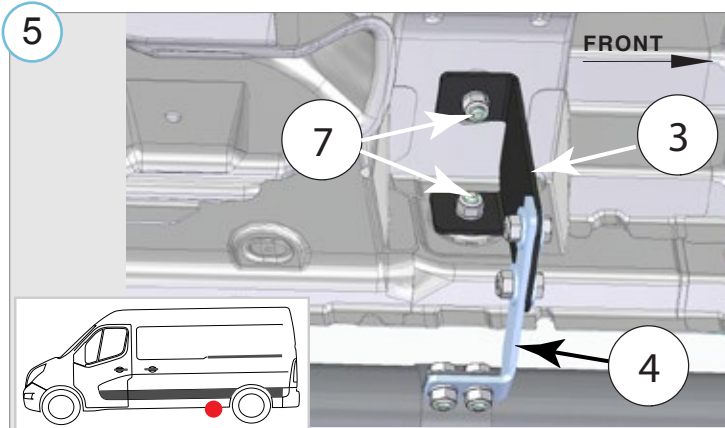

MB Sprinter 2018- only FWD

Küljetorude BRACE - IT montaažikomplekt | Sidebars BRACE - IT, mounting kit | Боковая труба BRACE – IT, монтажный комплект | Flankenschutz BRACE - IT, Montagesatz

- Kui METEC toode ei vasta Teie ootustele või kui on tegemist toote ebapiisava kvaliteediga, siis pretensioonid esitada lehel www.metec.ee
- If the METEC product does not meet Your expectations or if it is a product of insufficient quality, then you can submit a claim at www.metec.ee
- Если METEC продукт не соответствует Вашим ожиданиям или это продукт недостаточного качества, то претензию предъявить можно на сайте www.metec.ee
- Wenn METEC Produkt nicht Ihren Erwartungen entspricht oder wenn es um Qualitätsmängel geht, dann bitte die Ansprüche auf Seite www.metec.ee einreichen