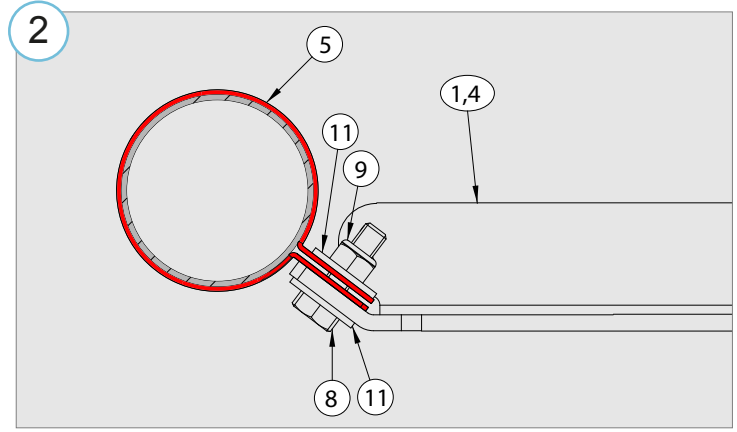

M10 - 50 Nm

Kaal / Weight / Масса / Gewicht: 4,7 kg

Paigaldusaeg / Time of mounting / Время установки / Einbauzeit: 30 min

Vajalikud tööriistad / Required Tools / Необходимые инструменты / Benötigte Werkzeuge

# MB Sprinter 2018- only FWD

Küljetorude BRACE - IT montaažikomplekt | Sidebars BRACE - IT, mounting kit | Боковая труба BRACE – IT, монтажный комплект | Flankenschutz BRACE - IT, Montagesatz

- Kui METEC toode ei vasta Teie ootustele või kui on tegemist toote ebapiisava kvaliteediga, siis pretensioonid esitada lehel [www.metec.ee](http://www.metec.ee)
- If the METEC product does not meet Your expectations or if it is a product of insufficient quality, then you can submit a claim at [www.metec.ee](http://www.metec.ee)
- Если METEC продукт не соответствует Вашим ожиданиям или это продукт недостаточного качества, то претензию предъявить можно на сайте [www.metec.ee](http://www.metec.ee)
- Wenn METEC Produkt nicht Ihren Erwartungen entspricht oder wenn es um Qualitätsmängel geht, dann bitte die Ansprüche auf Seite [www.metec.ee](http://www.metec.ee) einreichen