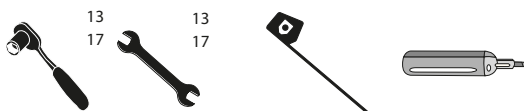

1. Latt / bracket / кронштейн / Latte	2
2. Kronstein / bracket / кронштейн / Konsole	2
3. Kronstein / bracket / кронштейн / Konsole	2
4. Latt / bracket / кронштейн / Latte	2
5. Klamber / clamp / зажим / Schelle	4
6. Plaat / plate / пластина / Platte	4
7. T-polt / T-bolt / T-болт / T-bolzen	4
8. Polt / bolt / болт / Bolzen M10x25	24
9. Mutter / nut / гайка / Mutter M10	28
10. Seib / washer / шайба / Scheibe 10,5x30x2,5	16
11. Seib / washer / шайба / Scheibe 10,5x20x2	36

M10 - 50 Nm

Kaal / Weight / Масса / Gewicht: 4,7 kg

Paigaldusaeg / Time of mounting / Время установки / Einbauzeit: 30 min

Vajalikud tööriistad / Required Tools / Необходимые инструменты / Benötigte Werkzeuge