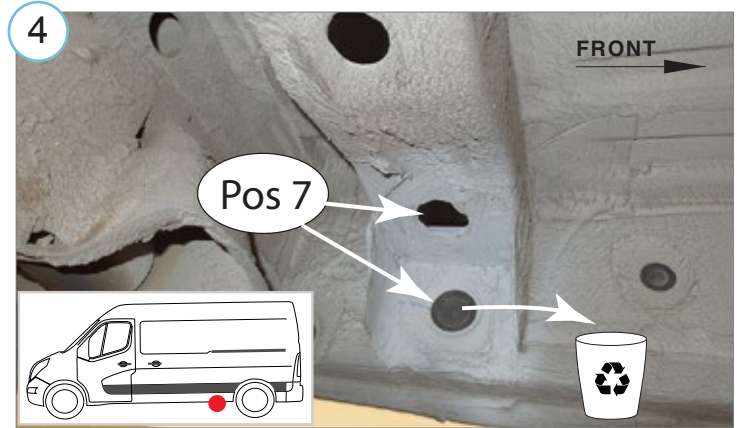

M10 - 50 Nm

Kaal / Weight / Масса / Gewicht: 4,7 kg

Paigaldusaeg / Time of mounting / Время установки / Einbauzeit: 30 min

Vajalikud tööriistad / Required Tools / Необходимые инструменты / Benötigte Werkzeuge

# MB Sprinter 2018- only FWD

Küljetorude BRACE - IT montaažikomplekt | Sidebars BRACE - IT, mounting kit | Боковая труба BRACE – IT, монтажный комплект | Flankenschutz BRACE - IT, Montagesatz

- Kui METEC toode ei vasta Teie ootustele või kui on tegemist toote ebapiisava kvaliteediga, siis pretensioonid esitada lehel [www.metec.ee](http://www.metec.ee)
- If the METEC product does not meet Your expectations or if it is a product of insufficient quality, then you can submit a claim at [www.metec.ee](http://www.metec.ee)
- Если METEC продукт не соответствует Вашим ожиданиям или это продукт недостаточного качества, то претензию предъявить можно на сайте [www.metec.ee](http://www.metec.ee)
- Wenn METEC Produkt nicht Ihren Erwartungen entspricht oder wenn es um Qualitätsmängel geht, dann bitte die Ansprüche auf Seite [www.metec.ee](http://www.metec.ee) einreichen