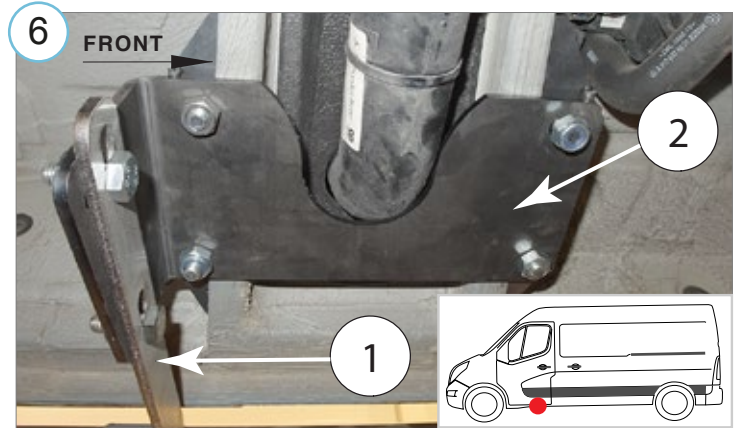

M10 - 50 Nm

Kaal / Weight / Масса / Gewicht: 4,7 kg

Paigaldusaeg / Time of mounting / Время установки / Einbauzeit: 30 min

Vajalikud tööriistad / Required Tools / Необходимые инструменты / Benötigte Werkzeuge

# MB Sprinter 2018- only FWD

Küljetorude BRACE - IT montaažikomplekt | Sidebars BRACE - IT, mounting kit | Боковая труба BRACE – IT, монтажный комплект | Flankenschutz BRACE - IT, Montagesatz

- Kui METEC toode ei vasta Teie ootustele või kui on tegemist toote ebapiisava kvaliteediga, siis pretensioonid esitada lehel [www.metec.ee](http://www.metec.ee)
- If the METEC product does not meet Your expectations or if it is a product of insufficient quality, then you can submit a claim at [www.metec.ee](http://www.metec.ee)
- Если METEC продукт не соответствует Вашим ожиданиям или это продукт недостаточного качества, то претензию предъявить можно на сайте [www.metec.ee](http://www.metec.ee)
- Wenn METEC Produkt nicht Ihren Erwartungen entspricht oder wenn es um Qualitätsmängel geht, dann bitte die Ansprüche auf Seite [www.metec.ee](http://www.metec.ee) einreichen