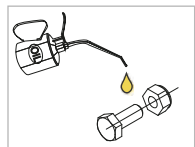

# MB Sprinter 2018- only FWD

Art. 818582

Küljatorude BRACE - IT montaažikomplekt | Sidebars BRACE - IT, mounting kit | Боковая труба BRACE – IT, монтажный комплект | Flankenschutz BRACE - IT, Montagesatz

1. Latt / bracket / кронштейн / Latte	2
2. Kronstein / bracket / кронштейн / Konsole	2
3. Kronstein / bracket / кронштейн / Konsole	2
4. Latt / bracket / кронштейн / Latte	2
5. Klamber / clamp / зажим / Schelle	4
6. Plaat / plate / пластина / Platte	4
7. T-polt / T-bolt / T-болт / T-bolzen	4
8. Polt / bolt / болт / Bolzen M10x25	24
9. Mutter / nut / гайка / Mutter M10	28
10. Seib / washer / шайба / Scheibe 10,5x30x2,5	16
11. Seib / washer / шайба / Scheibe 10,5x20x2	36

M10 - 50 Nm

Kaal / Weight / Масса / Gewicht: 4,7 kg

Paigaldusaeg / Time of mounting / Время установки / Einbauzeit: 30 min

Vajalikud tööriistad / Required Tools / Необходимые инструменты / Benötigte Werkzeuge