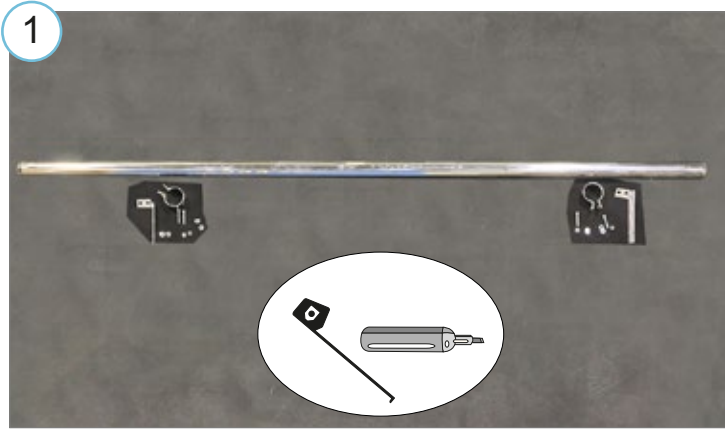

# MB Sprinter 2018- only FWD

Art. 818582

Küljatorude BRACE - IT montaažikomplekt | Sidebars BRACE - IT, mounting kit | Боковая труба BRACE – IT, монтажный комплект | Flankenschutz BRACE - IT, Montagesatz

M10 - 50 Nm

Kaal / Weight / Масса / Gewicht: 4,7 kg

Paigaldusaeg / Time of mounting / Время установки / Einbauzeit: 30 min

Vajalikud tööriistad / Required Tools / Необходимые инструменты / Benötigte Werkzeuge

# MB Sprinter 2018- only FWD

Küljetorude BRACE - IT montaažikomplekt | Sidebars BRACE - IT, mounting kit | Боковая труба BRACE – IT, монтажный комплект | Flankenschutz BRACE - IT, Montagesatz

- Kui METEC toode ei vasta Teie ootustele või kui on tegemist toote ebapiisava kvaliteediga, siis pretensioonid esitada lehel [www.metec.ee](http://www.metec.ee)
- If the METEC product does not meet Your expectations or if it is a product of insufficient quality, then you can submit a claim at [www.metec.ee](http://www.metec.ee)
- Если METEC продукт не соответствует Вашим ожиданиям или это продукт недостаточного качества, то претензию предъявить можно на сайте [www.metec.ee](http://www.metec.ee)
- Wenn METEC Produkt nicht Ihren Erwartungen entspricht oder wenn es um Qualitätsmängel geht, dann bitte die Ansprüche auf Seite [www.metec.ee](http://www.metec.ee) einreichen