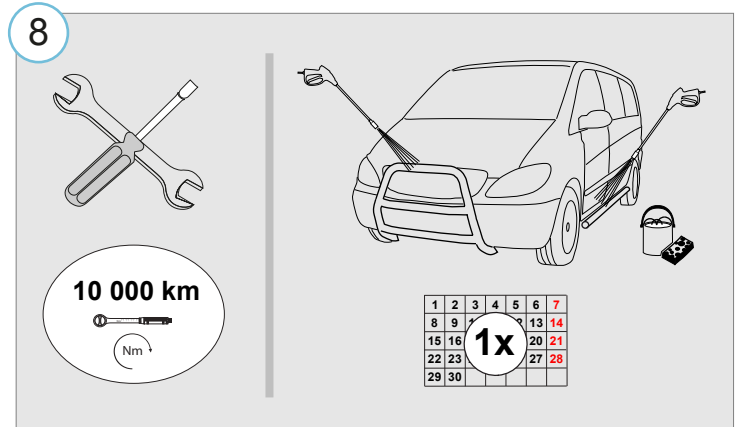

MB Sprinter 2018- only FWD

Küljetorude BRACE - IT montaažikomplekt | Sidebars BRACE - IT, mounting kit | Боковая труба BRACE – IT, монтажный комплект | Flankenschutz BRACE - IT, Montagesatz

- Kui METEC toode ei vasta Teie ootustele või kui on tegemist toote ebapiisava kvaliteediga, siis pretensioonid esitada lehel www.metec.ee
- If the METEC product does not meet Your expectations or if it is a product of insufficient quality, then you can submit a claim at www.metec.ee
- Если METEC продукт не соответствует Вашим ожиданиям или это продукт недостаточного качества, то претензию предъявить можно на сайте www.metec.ee
- Wenn METEC Produkt nicht Ihren Erwartungen entspricht oder wenn es um Qualitätsmängel geht, dann bitte die Ansprüche auf Seite www.metec.ee einreichen