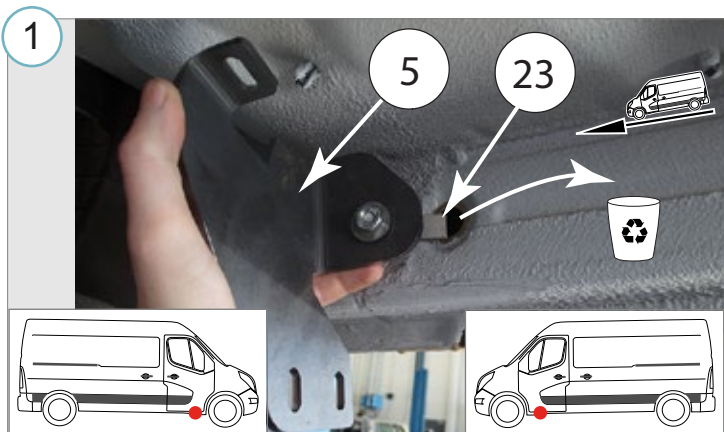

MB Sprinter 2018-

Astmelaudade TOUR Plus montaažikomplekt | Running boards TOUR Plus, mounting kit | Боковые пороги TOUR Plus, монтажный комплект / Trittbretter TOUR Plus Anbausatz