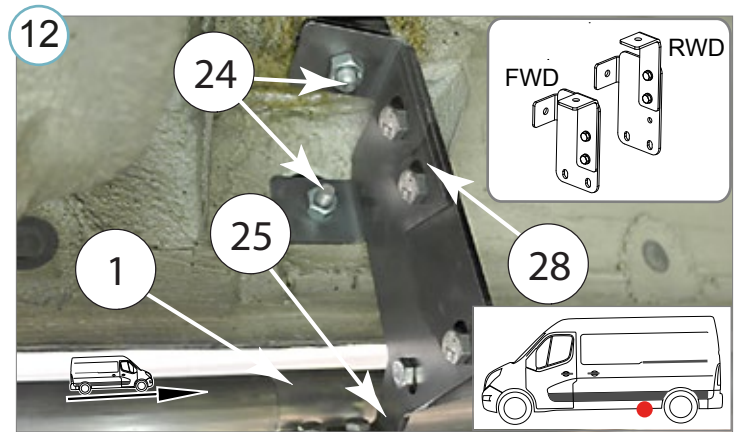

MB Sprinter 2018-

Astmelaudade TOUR Plus montaažikomplekt | Running boards TOUR Plus, mounting kit | Боковые пороги TOUR Plus, монтажный комплект / Trittbretter TOUR Plus Anbausatz

- Kui METEC toode ei vasta Teie ootustele või kui on tegemist toote ebapiisava kvaliteediga, siis pretensioonid esitada lehel www.metec.ee
- If the METEC product does not meet Your expectations or if it is a product of insufficient quality, then you can submit a claim at www.metec.ee
- Если METEC продукт не соответствует Вашим ожиданиям или это продукт недостаточного качества, то претензию предъявить можно на сайте www.metec.ee
- Wenn METEC Produkt nicht Ihren Erwartungen entspricht oder wenn es um Qualitätsmängel geht, dann bitte die Ansprüche auf Seite www.metec.ee einreichen