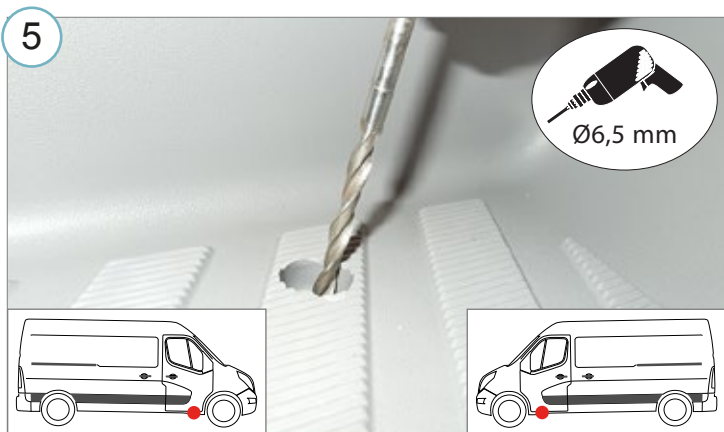

MB Sprinter 2018-

Astmelaudade TOUR Plus montaažikomplekt | Running boards TOUR Plus, mounting kit | Боковые пороги TOUR Plus, монтажный комплект / Trittbretter TOUR Plus Anbausatz