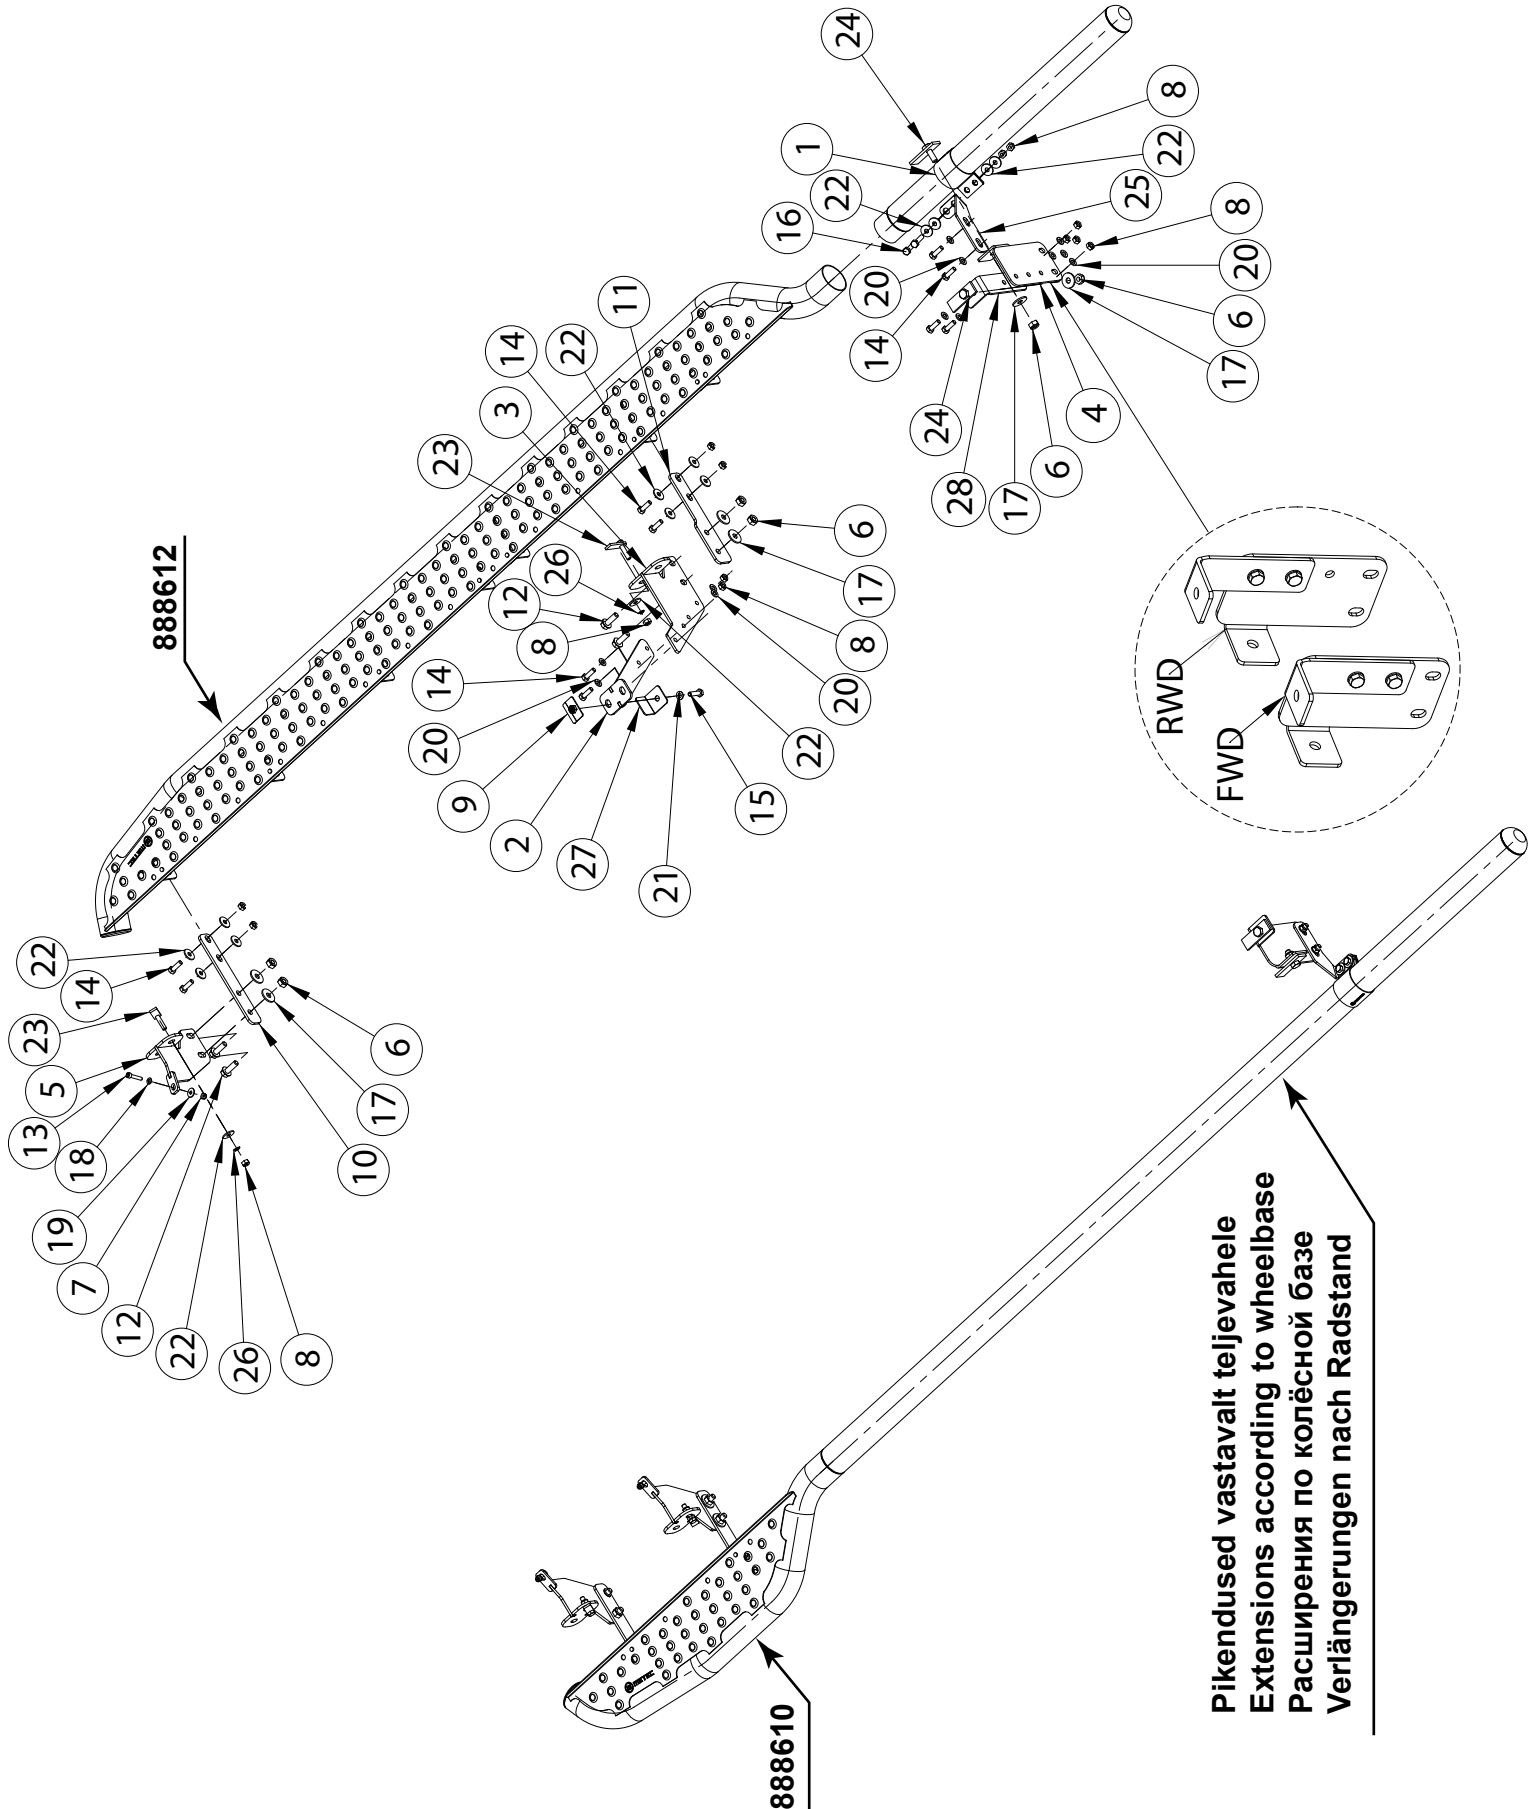

Pikendused vastavalt teljevahele
Extensions according to wheelbase
Расширения по колёсной базе
Verlängerungen nach Radstand