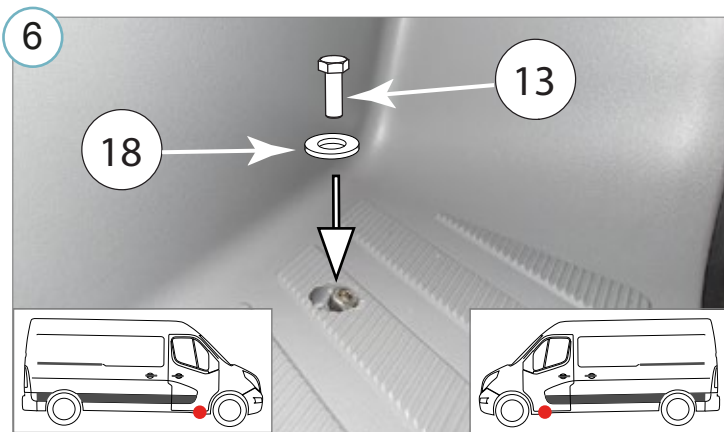

MB Sprinter 2018-

Astmelaudade TOUR Plus montaažikomplekt | Running boards TOUR Plus, mounting kit | Боковые пороги TOUR Plus, монтажный комплект / Trittbretter TOUR Plus Anbausatz