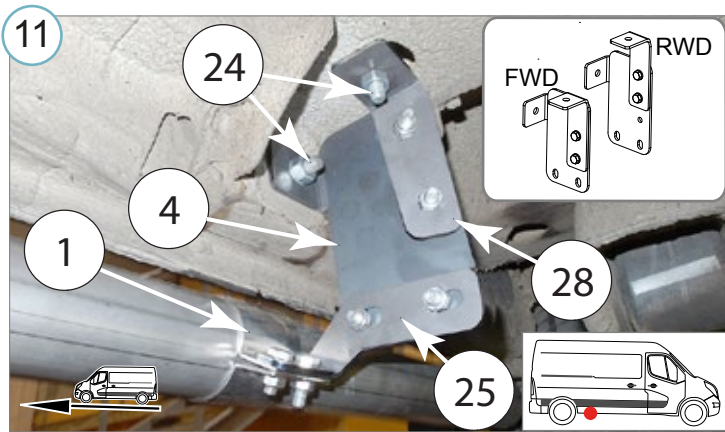

MB Sprinter 2018-

Astmelaudade TOUR Plus montaažikomplekt | Running boards TOUR Plus, mounting kit | Боковые пороги TOUR Plus, монтажный комплект / Trittbretter TOUR Plus Anbausatz

- Kui METEC toode ei vasta Teie ootustele või kui on tegemist toote ebapiisava kvaliteediga, siis pretensioonid esitada lehel www.metec.ee
- If the METEC product does not meet Your expectations or if it is a product of insufficient quality, then you can submit a claim at www.metec.ee
- Если METEC продукт не соответствует Вашим ожиданиям или это продукт недостаточного качества, то претензию предъявить можно на сайте www.metec.ee
- Wenn METEC Produkt nicht Ihren Erwartungen entspricht oder wenn es um Qualitätsmängel geht, dann bitte die Ansprüche auf Seite www.metec.ee einreichen