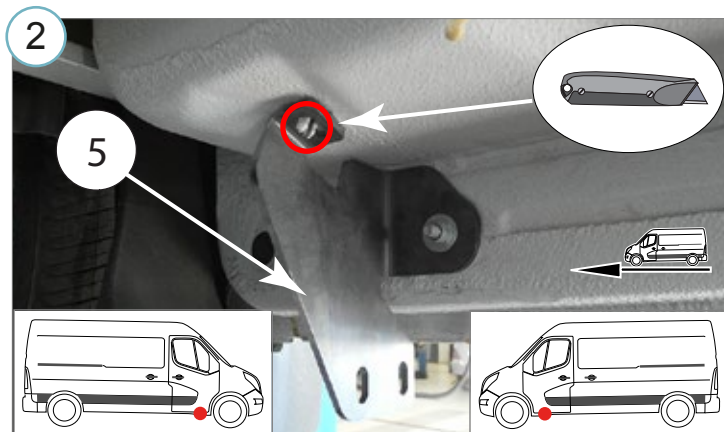

MB Sprinter 2018-

Astmelaudade TOUR Plus montaažikomplekt | Running boards TOUR Plus, mounting kit | Боковые пороги TOUR Plus, монтажный комплект / Trittbretter TOUR Plus Anbausatz