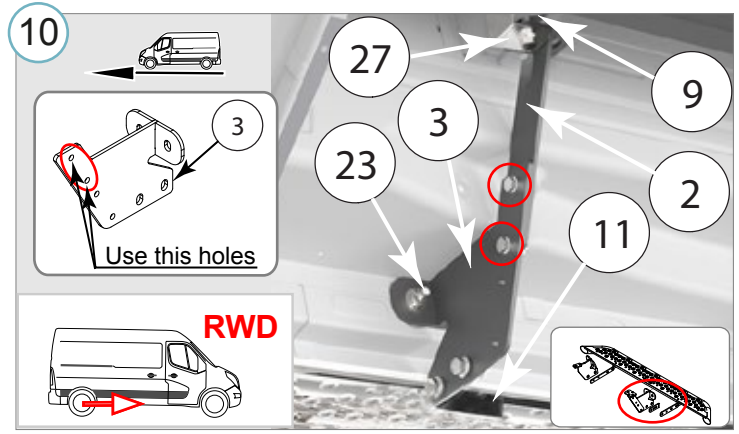

MB Sprinter 2018-

Astmelaudade TOUR Plus montaažikomplekt | Running boards TOUR Plus, mounting kit | Боковые пороги TOUR Plus, монтажный комплект / Trittbretter TOUR Plus Anbausatz

- Kui METEC toode ei vasta Teie ootustele või kui on tegemist toote ebapiisava kvaliteediga, siis pretensioonid esitada lehel www.metec.ee
- If the METEC product does not meet Your expectations or if it is a product of insufficient quality, then you can submit a claim at www.metec.ee
- Если METEC продукт не соответствует Вашим ожиданиям или это продукт недостаточного качества, то претензию предъявить можно на сайте www.metec.ee
- Wenn METEC Produkt nicht Ihren Erwartungen entspricht oder wenn es um Qualitätsmängel geht, dann bitte die Ansprüche auf Seite www.metec.ee einreichen