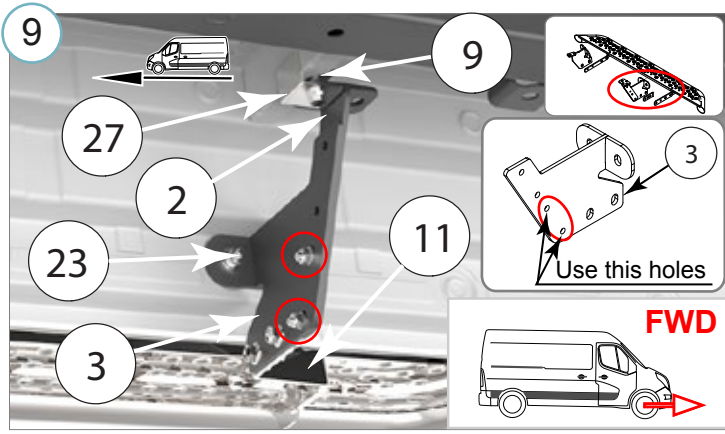

MB Sprinter 2018-

Astmelaudade TOUR Plus montaažikomplekt | Running boards TOUR Plus, mounting kit | Боковые пороги TOUR Plus, монтажный комплект / Trittbretter TOUR Plus Anbausatz

- Kui METEC toode ei vasta Teie ootustele või kui on tegemist toote ebapiisava kvaliteediga, siis pretensioonid esitada lehel www.metec.ee
- If the METEC product does not meet Your expectations or if it is a product of insufficient quality, then you can submit a claim at www.metec.ee
- Если METEC продукт не соответствует Вашим ожиданиям или это продукт недостаточного качества, то претензию предъявить можно на сайте www.metec.ee
- Wenn METEC Produkt nicht Ihren Erwartungen entspricht oder wenn es um Qualitätsmängel geht, dann bitte die Ansprüche auf Seite www.metec.ee einreichen