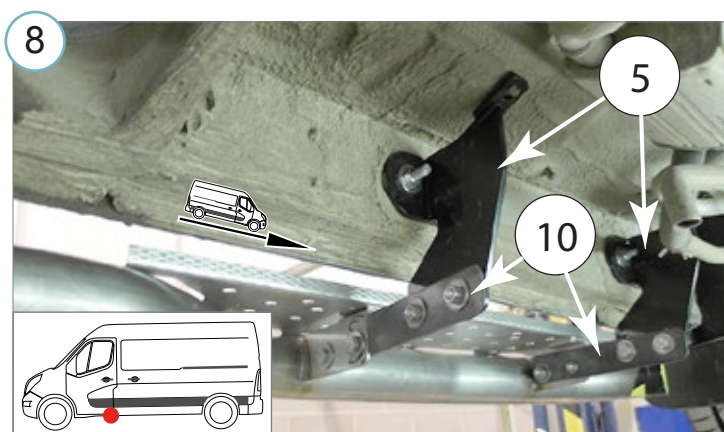

MB Sprinter 2018-

Astmelaudade TOUR Plus montaažikomplekt | Running boards TOUR Plus, mounting kit | Боковые пороги TOUR Plus, монтажный комплект / Trittbretter TOUR Plus Anbausatz