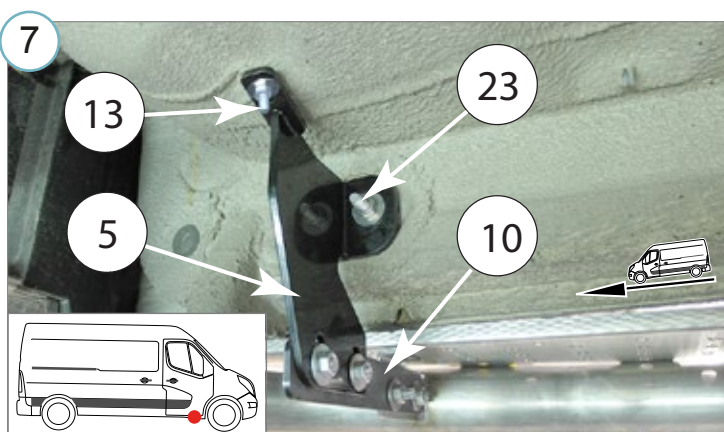

MB Sprinter 2018-

Astmelaudade TOUR Plus montaažikomplekt | Running boards TOUR Plus, mounting kit | Боковые пороги TOUR Plus, монтажный комплект / Trittbretter TOUR Plus Anbausatz