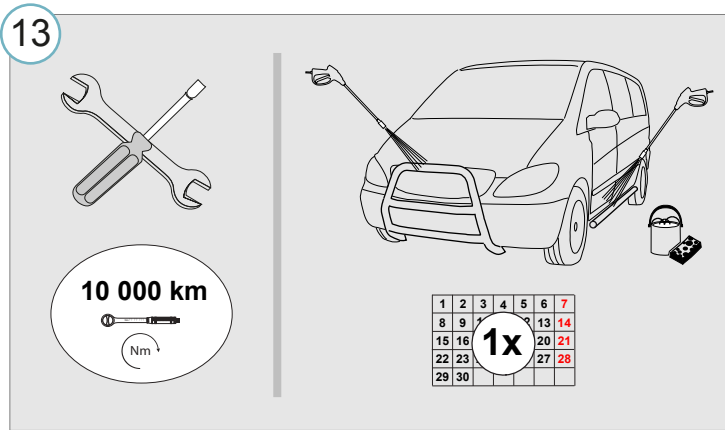

MB Sprinter 2018-

Astmelaudade TOUR Plus montaažikomplekt | Running boards TOUR Plus, mounting kit | Боковые пороги TOUR Plus, монтажный комплект / Trittbretter TOUR Plus Anbausatz

- Kui METEC toode ei vasta Teie ootustele või kui on tegemist toote ebapiisava kvaliteediga, siis pretensioonid esitada lehel www.metec.ee
- If the METEC product does not meet Your expectations or if it is a product of insufficient quality, then you can submit a claim at www.metec.ee
- Если METEC продукт не соответствует Вашим ожиданиям или это продукт недостаточного качества, то претензию предъявить можно на сайте www.metec.ee
- Wenn METEC Produkt nicht Ihren Erwartungen entspricht oder wenn es um Qualitätsmängel geht, dann bitte die Ansprüche auf Seite www.metec.ee einreichen