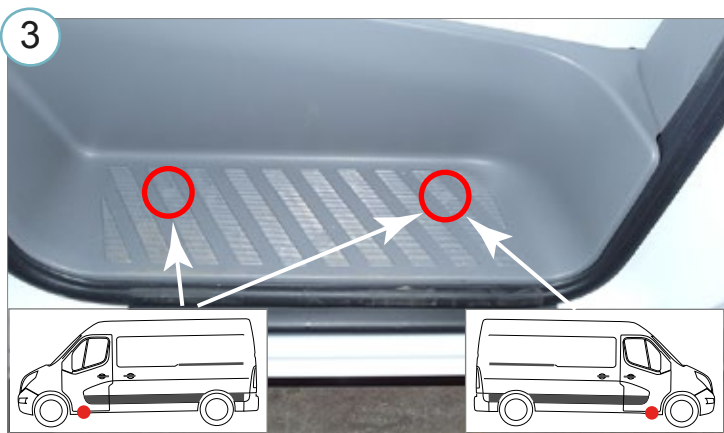

MB Sprinter 2018-

Astmelaudade TOUR Plus montaažikomplekt | Running boards TOUR Plus, mounting kit | Боковые пороги TOUR Plus, монтажный комплект / Trittbretter TOUR Plus Anbausatz