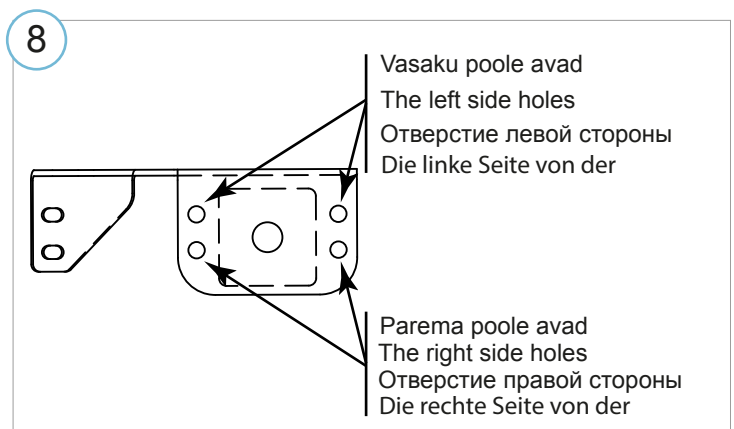

Renault Trafic / Opel Vivaro 14-

Küljetorude BRACE - IT montaažikomplekt | Sidebars BRACE - IT, mounting kit | Боковая труба BRACE - IT, монтажный комплект | Flankenschutz BRACE - IT, Montagesatz

Renault Trafic / Opel Vivaro 14-