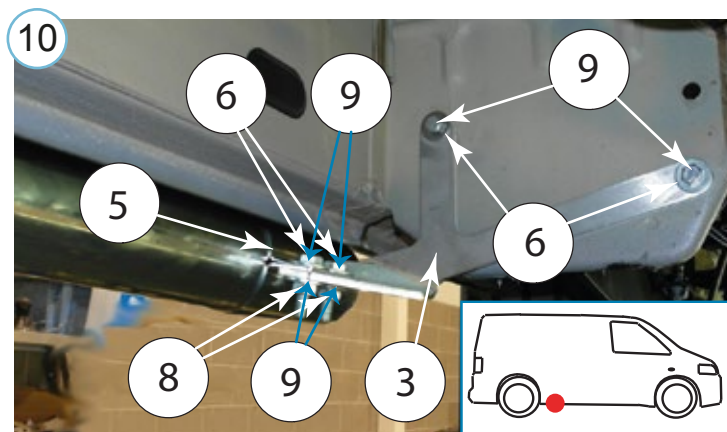

Renault Trafic / Opel Vivaro 14-

Küljetorude BRACE - IT montaažikomplekt | Sidebars BRACE - IT, mounting kit | Боковая труба BRACE - IT, монтажный комплект | Flankenschutz BRACE - IT, Montagesatz

10 000 km

Nm

1	2	3	4	5	6	7
8	9				13	14
15	16				20	21
22	23				27	28
29	30					

1x

- Kui METEC toode ei vasta Teie ootustele või kui on tegemist toote ebapiisava kvaliteediga, siis pretensioonid esitada lehel www.metec.ee
- If the METEC product does not meet Your expectations or if it is a product of insufficient quality, then you can submit a claim at www.metec.ee
- Если METEC продукт не соответствует Вашим ожиданиям или это продукт недостаточного качества, то претензию предъявить можно на сайте www.metec.ee
- Wenn METEC Produkt nicht Ihren Erwartungen entspricht oder wenn es um Qualitätsmängel geht, dann bitte die Ansprüche auf Seite www.metec.ee einreichen