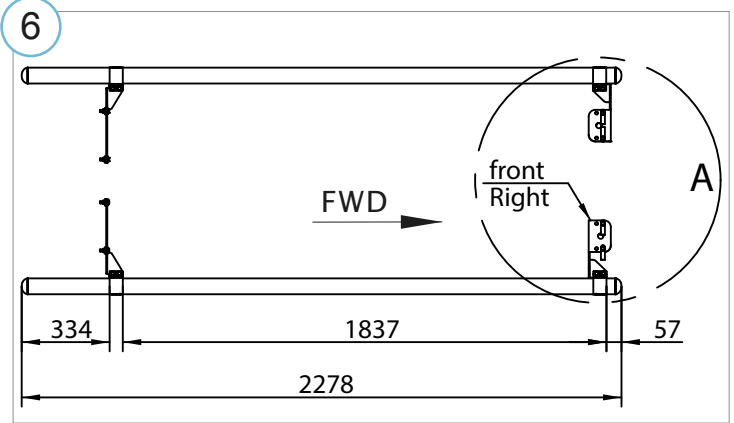

M8 - 25Nm

Kaal / Weight / Масса / Gewicht: 14,6kg

Paigaldusaeg / Time of mounting / Время установки / Einbauzeit: 45min

Vajalikud tööriistad / Required Tools / Необходимые инструменты / Benötigte Werkzeuge

Renault Trafic / Opel Vivaro 14-

Küljetorude BRACE - IT montaažikomplekt | Sidebars BRACE - IT, mounting kit | Боковая труба BRACE - IT, монтажный комплект | Flankenschutz BRACE - IT, Montagesatz

Renault Trafic / Opel Vivaro 14-