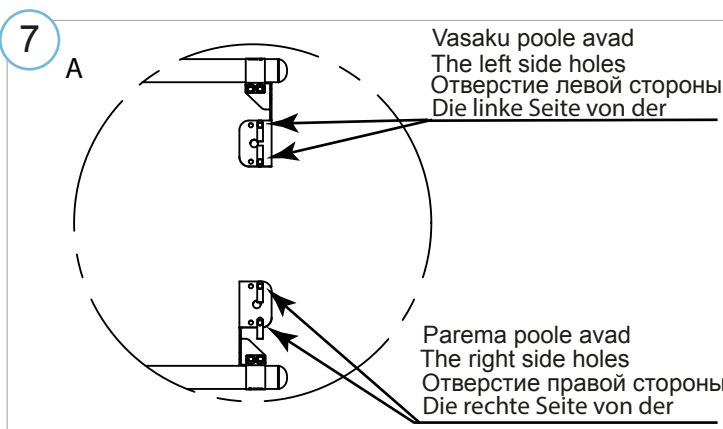

Renault Trafic / Opel Vivaro 14-

Küljetorude BRACE - IT montaažikomplekt | Sidebars BRACE - IT, mounting kit | Боковая труба BRACE - IT, монтажный комплект | Flankenschutz BRACE - IT, Montagesatz

Renault Trafic / Opel Vivaro 14-