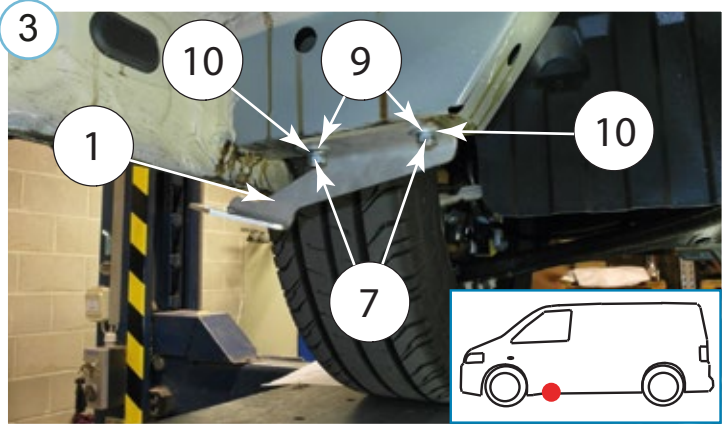

Renault Trafic / Opel Vivaro 14-

Küljetorude BRACE - IT montaažikomplekt | Sidebars BRACE - IT, mounting kit | Боковая труба BRACE - IT, монтажный комплект | Flankenschutz BRACE - IT, Montagesatz

Renault Trafic / Opel Vivaro 14-