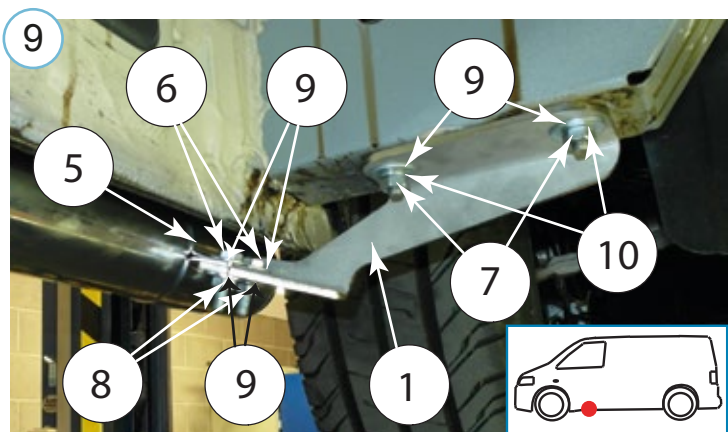

Renault Trafic / Opel Vivaro 14-

Küljetorude BRACE - IT montaažikomplekt | Sidebars BRACE - IT, mounting kit | Боковая труба BRACE - IT, монтажный комплект | Flankenschutz BRACE - IT, Montagesatz

10 000 km

Nm

1	2	3	4	5	6	7
8	9				13	14
15	16				20	21
22	23				27	28
29	30					

1x

- Kui METEC toode ei vasta Teie ootustele või kui on tegemist toote ebapiisava kvaliteediga, siis pretensioonid esitada lehel www.metec.ee
- If the METEC product does not meet Your expectations or if it is a product of insufficient quality, then you can submit a claim at www.metec.ee
- Если METEC продукт не соответствует Вашим ожиданиям или это продукт недостаточного качества, то претензию предъявить можно на сайте www.metec.ee
- Wenn METEC Produkt nicht Ihren Erwartungen entspricht oder wenn es um Qualitätsmängel geht, dann bitte die Ansprüche auf Seite www.metec.ee einreichen