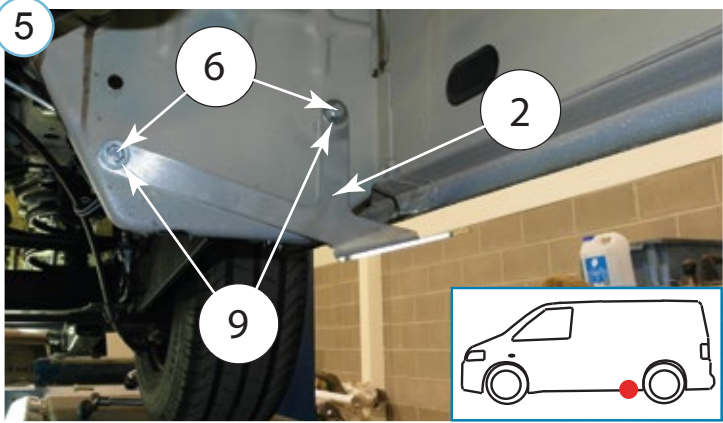

Renault Trafic / Opel Vivaro 14-

Küljetorude BRACE - IT montaažikomplekt | Sidebars BRACE - IT, mounting kit | Боковая труба BRACE - IT, монтажный комплект | Flankenschutz BRACE - IT, Montagesatz

Renault Trafic / Opel Vivaro 14-