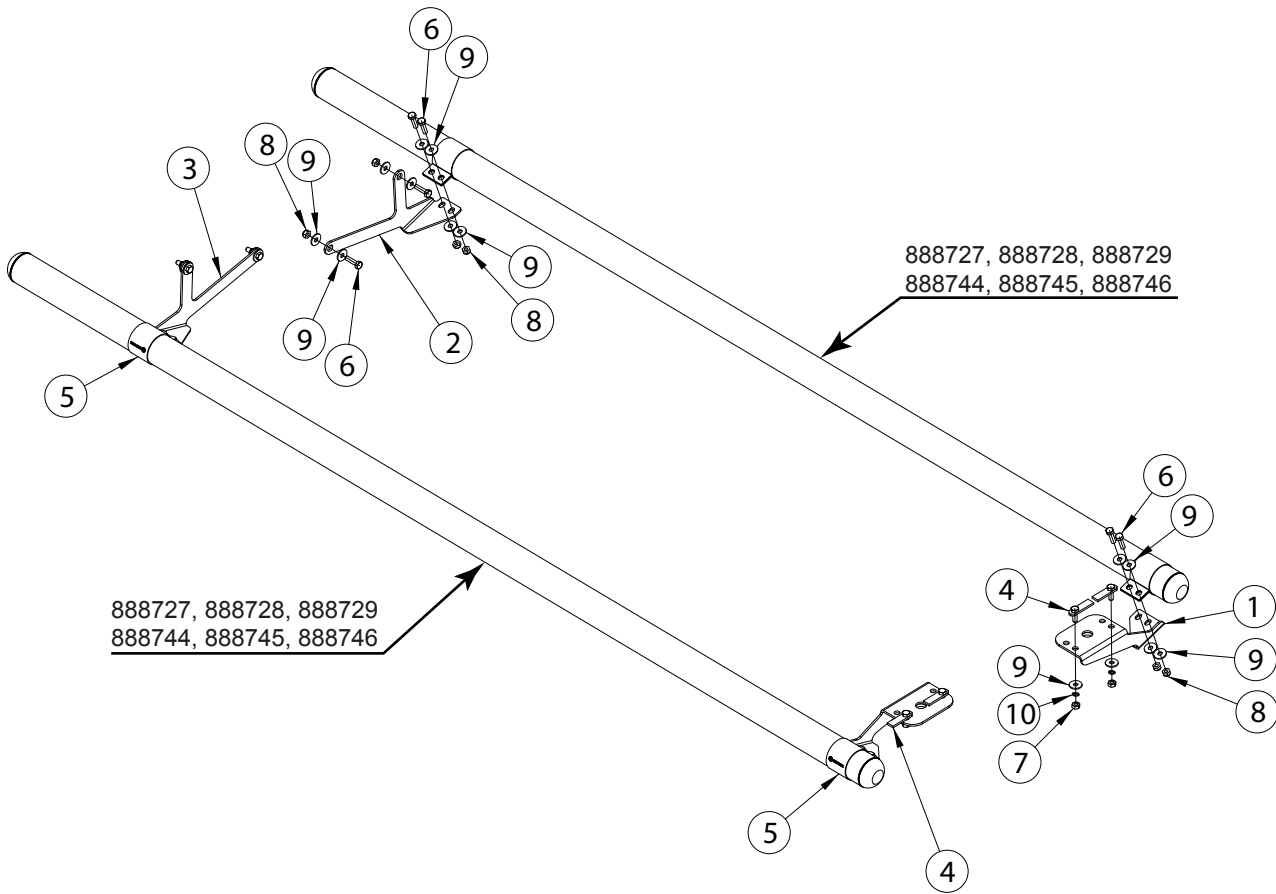

Renault Trafic / Opel Vivaro 14-

Art. 828450 (L1&L2)

Küljetorude BRACE - IT montaažikomplekt | Sidebars BRACE - IT, mounting kit | Боковая труба BRACE - IT, монтажный комплект | Flankenschutz BRACE - IT, Montagesatz

1. Kronstein / bracket / кронштейн / Konsole	2
2. Kronstein / bracket / кронштейн / Konsole	1
3. Kronstein / bracket / кронштейн / Konsole	1
4. T-polt / T-bolt / T-болт / T-bolzen	4
5. Klamber / clamp / зажим / Schelle	4
6. Polt / bolt / болт / Bolzen M8x30	12
7. Mutter / nut / гайка / Mutter M8 DIN 934	4
8. Mutter / nut / гайка / Mutter M8 DIN 985	12
9. Seib / washer / шайба / Scheibe 8,4x24x2	28
10. Vedruseib / spring washer / пружинная шайба / Federnscheibe A8	4

Renault Trafic / Opel Vivaro 14-

Küljetorude BRACE - IT montaažikomplekt | Sidebars BRACE - IT, mounting kit | Боковая труба BRACE - IT, монтажный комплект | Flankenschutz BRACE - IT, Montagesatz

Renault Trafic / Opel Vivaro 14-

Küljetorude BRACE - IT montaažikomplekt | Sidebars BRACE - IT, mounting kit | Боковая труба BRACE - IT, монтажный комплект | Flankenschutz BRACE - IT, Montagesatz

10 000 km

Nm

1	2	3	4	5	6	7
8	9				13	14
15	16				20	21
22	23				27	28
29	30					