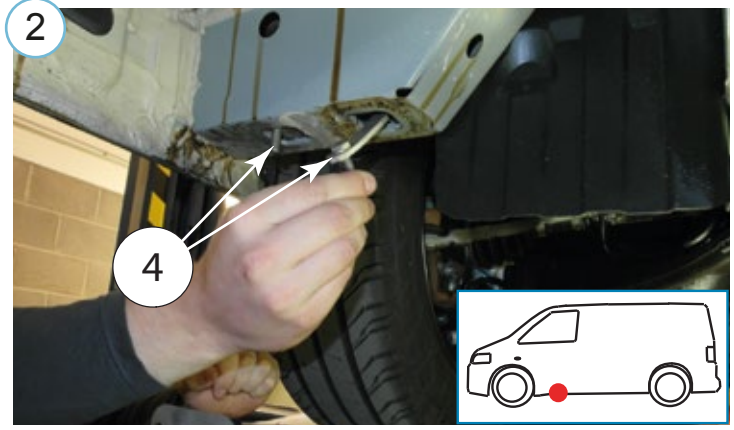

Renault Trafic / Opel Vivaro 14-

Küljetorude BRACE - IT montaažikomplekt | Sidebars BRACE - IT, mounting kit | Боковая труба BRACE - IT, монтажный комплект | Flankenschutz BRACE - IT, Montagesatz