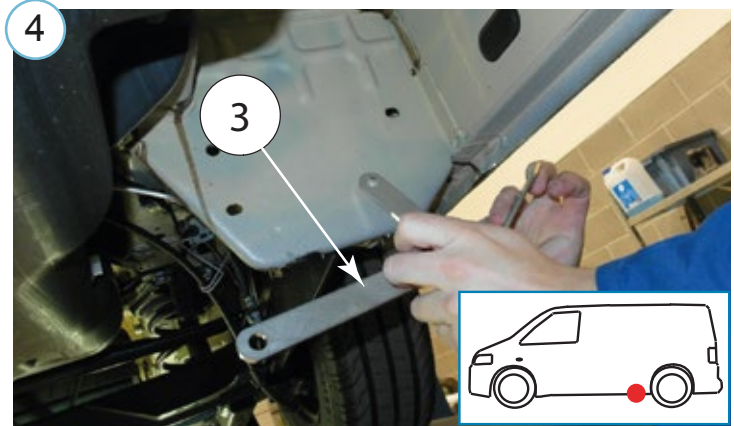

Renault Trafic / Opel Vivaro 14-

Küljetorude BRACE - IT montaažikomplekt | Sidebars BRACE - IT, mounting kit | Боковая труба BRACE - IT, монтажный комплект | Flankenschutz BRACE - IT, Montagesatz