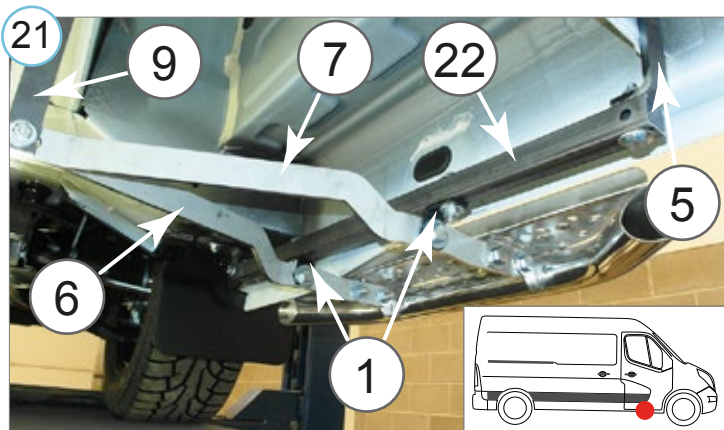

Opel Movano / Renault Master 10-

Astmelaua VAN TOUR montaažikomplekt esiuksle | Running boards VAN TOUR for the front door, mounting kit |
Боковые пороги VAN TOUR для передней двери, монтажный комплект | Trittbretter VAN TOUR für Vordertür