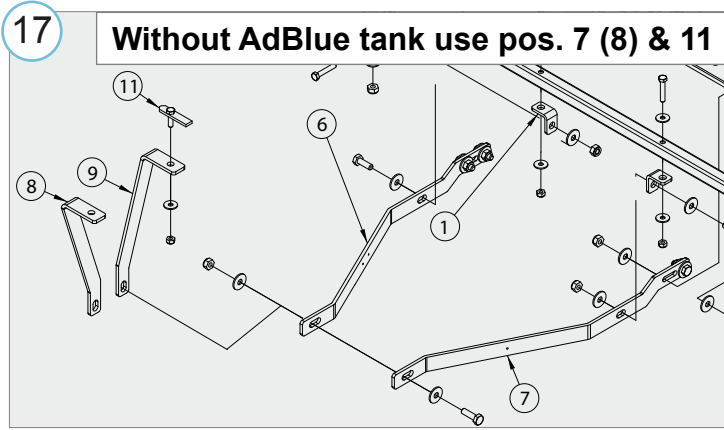

Opel Movano / Renault Master 10-

Astmelaua VAN TOUR montaažikomplekt esiuksle | Running boards VAN TOUR for the front door, mounting kit |
Боковые пороги VAN TOUR для передней двери, монтажный комплект | Trittbretter VAN TOUR für Vordertür