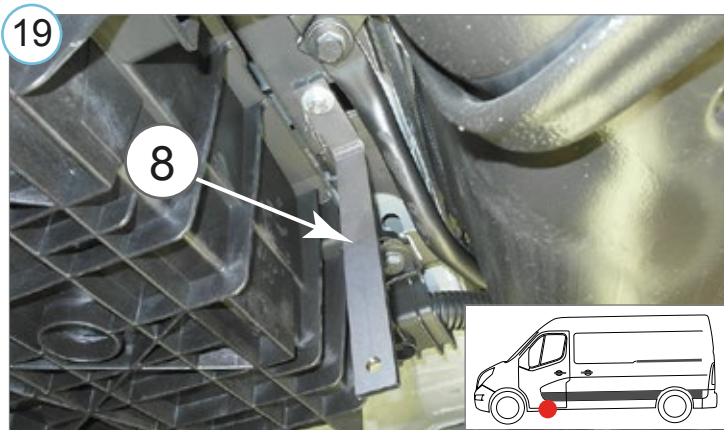

Opel Movano / Renault Master 10-

Astmelaua VAN TOUR montaažikomplekt esiuksle | Running boards VAN TOUR for the front door, mounting kit |
Боковые пороги VAN TOUR для передней двери, монтажный комплект | Trittbretter VAN TOUR für Vordertür