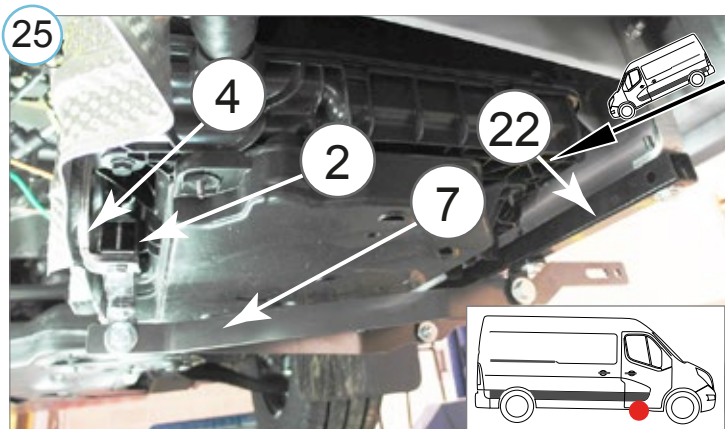

Opel Movano / Renault Master 2010-

Astmelaua VAN TOUR montaažikomplekt esiuksle | Running boards VAN TOUR for the front door, mounting kit |

Боковые пороги VAN TOUR для передней двери, монтажный комплект | Trittbretter VAN TOUR für Vordertür

- Kui METEC toode ei vasta Teie ootustele või kui on tegemist toote ebapiisava kvaliteediga, siis pretensioonid esitada lehel www.metec.ee
- If the METEC product does not meet Your expectations or if it is a product of insufficient quality, then you can submit a claim at www.metec.ee
- Если METEC продукт не соответствует Вашим ожиданиям или это продукт недостаточного качества, то претензию предъявить можно на сайте www.metec.ee
- Wenn METEC Produkt nicht Ihren Erwartungen entspricht oder wenn es um Qualitätsmängel geht, dann bitte die Ansprüche auf Seite www.metec.ee einreichen