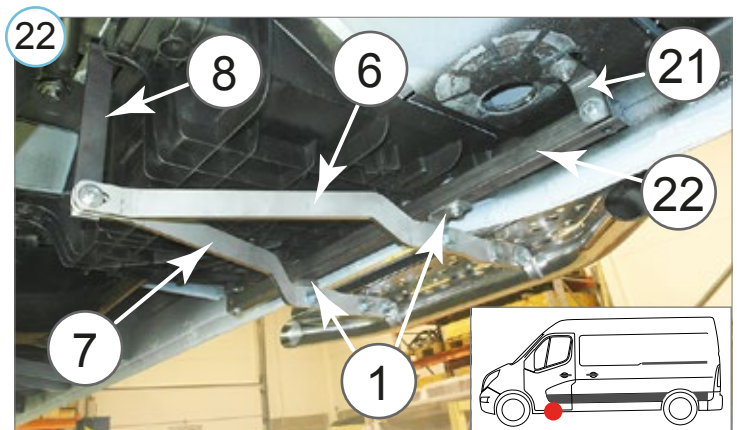

Opel Movano / Renault Master 10-

Astmelaua VAN TOUR montaažikomplekt esiuksle | Running boards VAN TOUR for the front door, mounting kit |
Боковые пороги VAN TOUR для передней двери, монтажный комплект | Trittbretter VAN TOUR für Vordertür