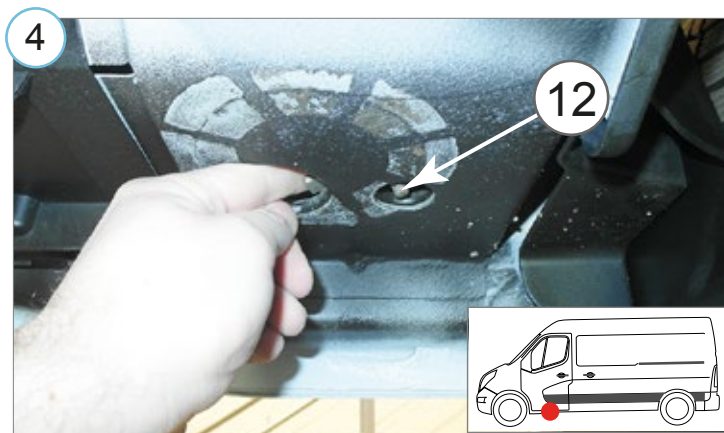

Opel Movano / Renault Master 2010-

Astmelaua VAN TOUR montaažikomplekt esiuksele | Running boards VAN TOUR for the front door, mounting kit |

Боковые пороги VAN TOUR для передней двери, монтажный комплект | Trittbretter VAN TOUR für Vordertür