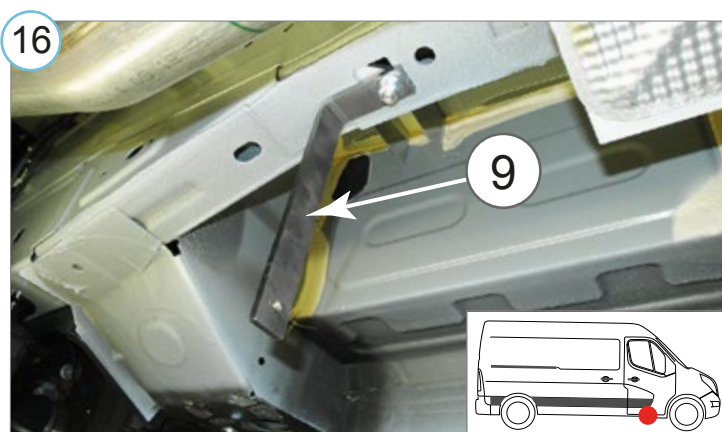

Opel Movano / Renault Master 10-

Astmelaua VAN TOUR montaažikomplekt esiuksle | Running boards VAN TOUR for the front door, mounting kit |

Боковые пороги VAN TOUR для передней двери, монтажный комплект | Trittbretter VAN TOUR für Vordertür