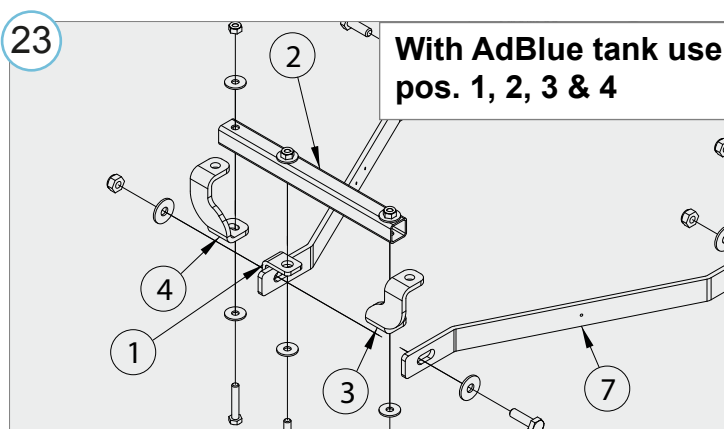

Opel Movano / Renault Master 10-

Astmelaua VAN TOUR montaažikomplekt esiuksle | Running boards VAN TOUR for the front door, mounting kit |
Боковые пороги VAN TOUR для передней двери, монтажный комплект | Trittbretter VAN TOUR für Vordertür