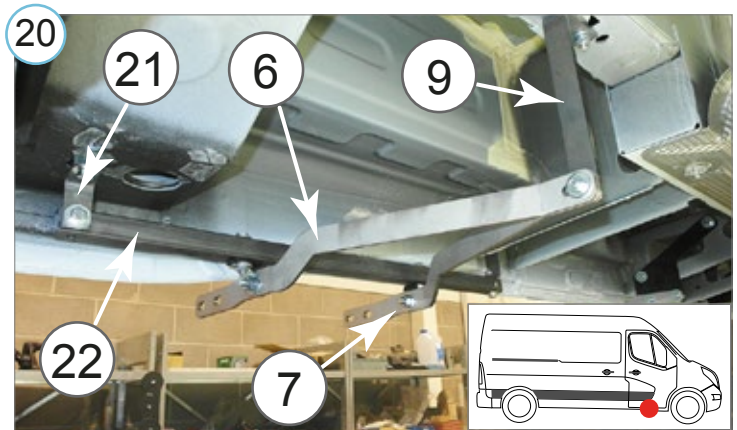

Opel Movano / Renault Master 10-

Astmelaua VAN TOUR montaažikomplekt esiuksle | Running boards VAN TOUR for the front door, mounting kit |
Боковые пороги VAN TOUR для передней двери, монтажный комплект | Trittbretter VAN TOUR für Vordertür