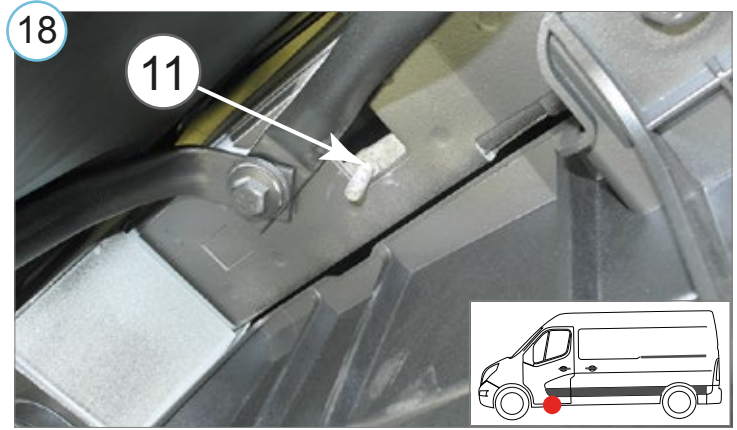

Opel Movano / Renault Master 10-

Astmelaua VAN TOUR montaažikomplekt esiuksle | Running boards VAN TOUR for the front door, mounting kit |
Боковые пороги VAN TOUR для передней двери, монтажный комплект | Trittbretter VAN TOUR für Vordertür