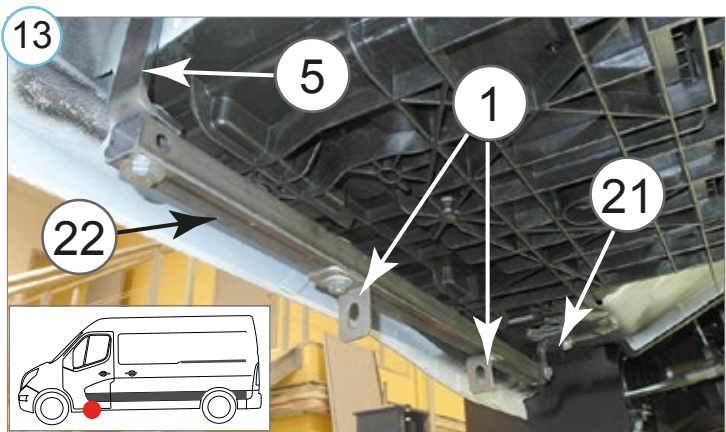

Opel Movano / Renault Master 10-

Astmelaua VAN TOUR montaažikomplekt esiuksle | Running boards VAN TOUR for the front door, mounting kit |

Боковые пороги VAN TOUR для передней двери, монтажный комплект | Trittbretter VAN TOUR für Vordertür