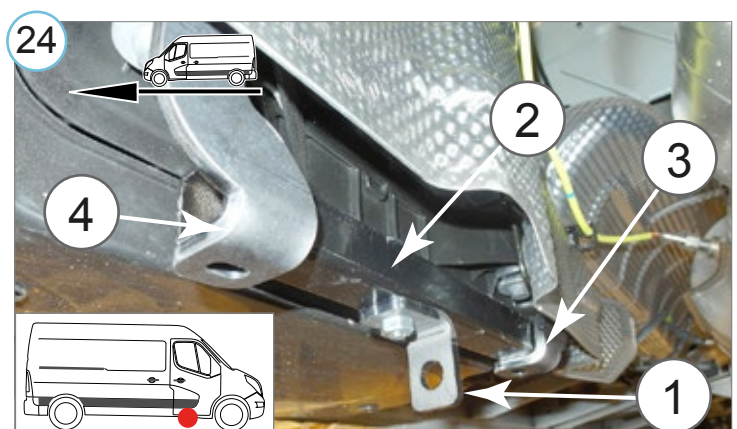

Opel Movano / Renault Master 10-

Astmelaua VAN TOUR montaažikomplekt esiuksle | Running boards VAN TOUR for the front door, mounting kit |
Боковые пороги VAN TOUR для передней двери, монтажный комплект | Trittbretter VAN TOUR für Vordertür