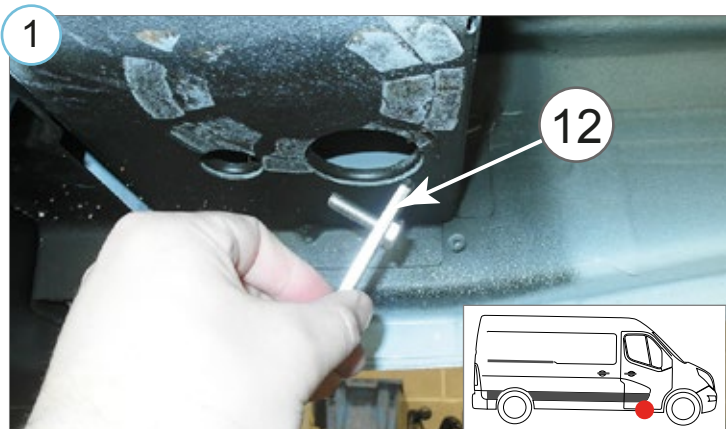

Opel Movano / Renault Master 2010-

Astmelaua VAN TOUR montaažikomplekt esiuksele | Running boards VAN TOUR for the front door, mounting kit |

Боковые пороги VAN TOUR для передней двери, монтажный комплект | Trittbretter VAN TOUR für Vordertür