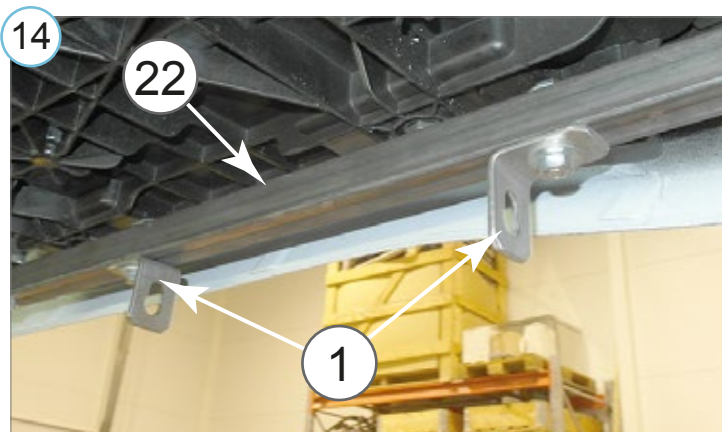

Opel Movano / Renault Master 10-

Astmelaua VAN TOUR montaažikomplekt esiuksle | Running boards VAN TOUR for the front door, mounting kit |

Боковые пороги VAN TOUR для передней двери, монтажный комплект | Trittbretter VAN TOUR für Vordertür