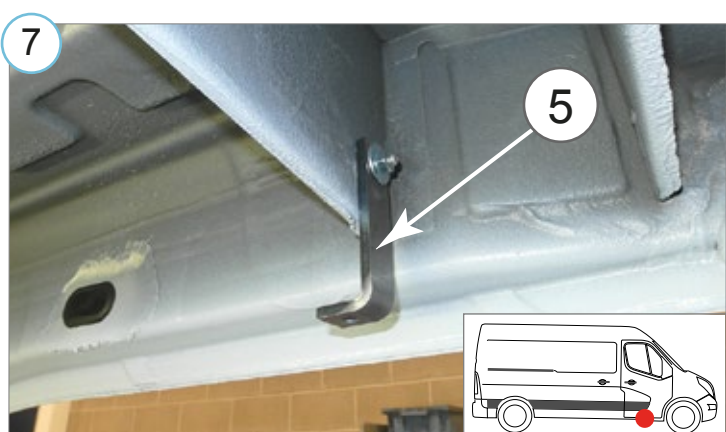

Opel Movano / Renault Master 2010-

Astmelaua VAN TOUR montaažikomplekt esiuksele | Running boards VAN TOUR for the front door, mounting kit |

Боковые пороги VAN TOUR для передней двери, монтажный комплект | Trittbretter VAN TOUR für Vordertür