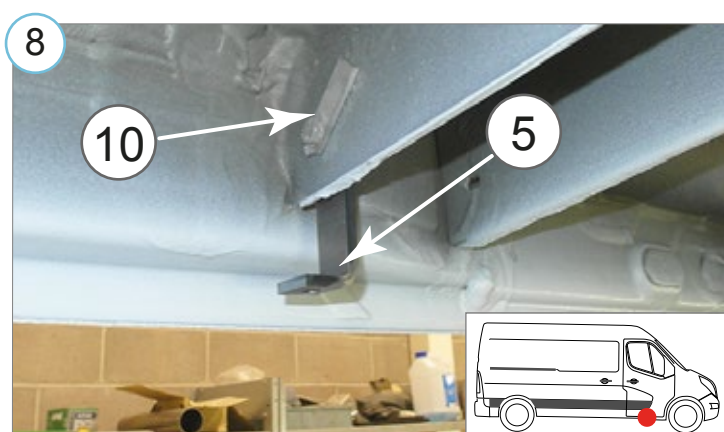

Opel Movano / Renault Master 2010-

Astmelaua VAN TOUR montaažikomplekt esiuksele | Running boards VAN TOUR for the front door, mounting kit |

Боковые пороги VAN TOUR для передней двери, монтажный комплект | Trittbretter VAN TOUR für Vordertür