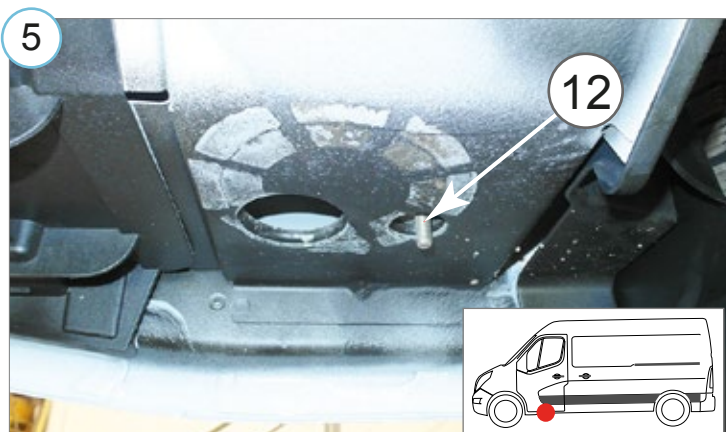

Opel Movano / Renault Master 2010-

Astmelaua VAN TOUR montaažikomplekt esiuksele | Running boards VAN TOUR for the front door, mounting kit |

Боковые пороги VAN TOUR для передней двери, монтажный комплект | Trittbretter VAN TOUR für Vordertür