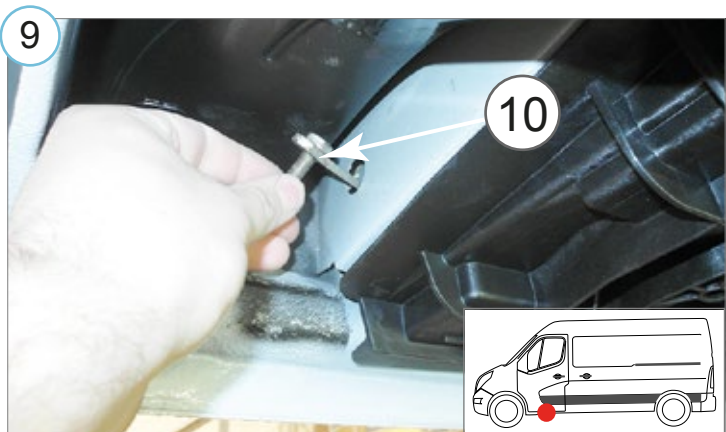

Opel Movano / Renault Master 10-

Astmelaua VAN TOUR montaažikomplekt esiuksle | Running boards VAN TOUR for the front door, mounting kit |

Боковые пороги VAN TOUR для передней двери, монтажный комплект | Trittbretter VAN TOUR für Vordertür