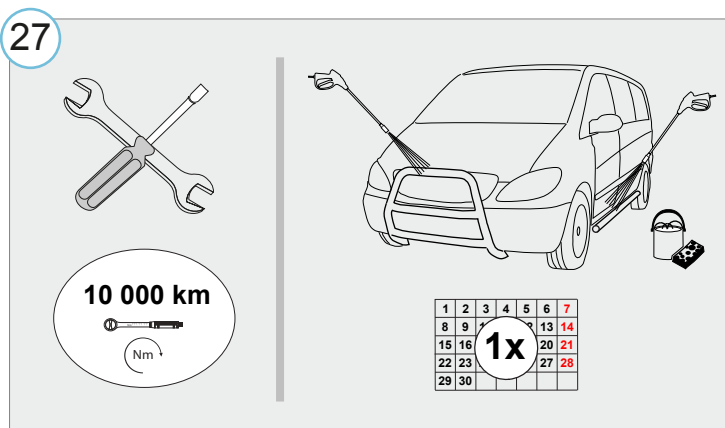

Opel Movano / Renault Master 2010-

Astmelaua VAN TOUR montaažikomplekt esiuksle | Running boards VAN TOUR for the front door, mounting kit |

Боковые пороги VAN TOUR для передней двери, монтажный комплект | Trittbretter VAN TOUR für Vordertür

- Kui METEC toode ei vasta Teie ootustele või kui on tegemist toote ebapiisava kvaliteediga, siis pretensioonid esitada lehel www.metec.ee
- If the METEC product does not meet Your expectations or if it is a product of insufficient quality, then you can submit a claim at www.metec.ee
- Если METEC продукт не соответствует Вашим ожиданиям или это продукт недостаточного качества, то претензию предъявить можно на сайте www.metec.ee
- Wenn METEC Produkt nicht Ihren Erwartungen entspricht oder wenn es um Qualitätsmängel geht, dann bitte die Ansprüche auf Seite www.metec.ee einreichen