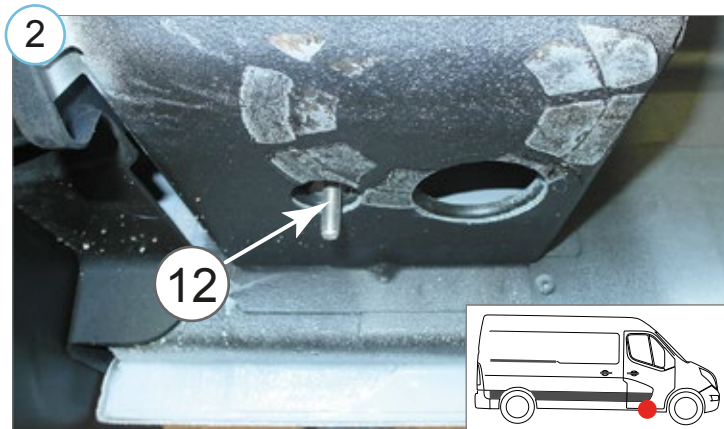

Opel Movano / Renault Master 2010-

Astmelaua VAN TOUR montaažikomplekt esiuksele | Running boards VAN TOUR for the front door, mounting kit |

Боковые пороги VAN TOUR для передней двери, монтажный комплект | Trittbretter VAN TOUR für Vordertür