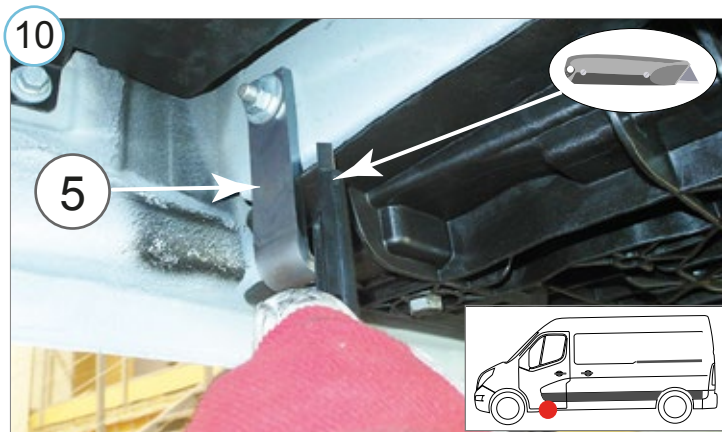

Opel Movano / Renault Master 10-

Astmelaua VAN TOUR montaažikomplekt esiuksle | Running boards VAN TOUR for the front door, mounting kit |

Боковые пороги VAN TOUR для передней двери, монтажный комплект | Trittbretter VAN TOUR für Vordertür