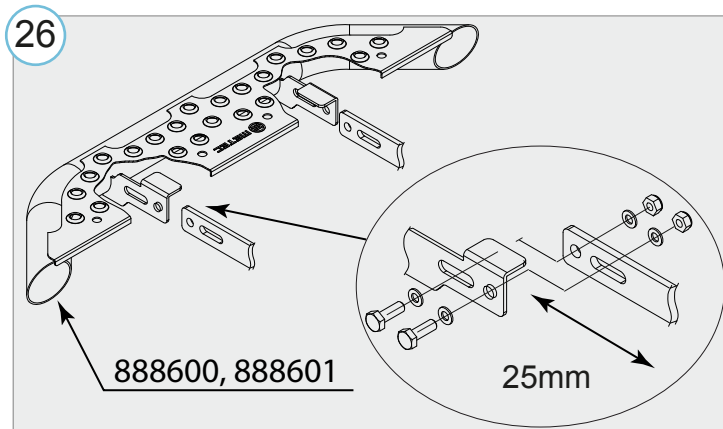

Opel Movano / Renault Master 2010-

Astmelaua VAN TOUR montaažikomplekt esiuksle | Running boards VAN TOUR for the front door, mounting kit |

Боковые пороги VAN TOUR для передней двери, монтажный комплект | Trittbretter VAN TOUR für Vordertür

- Kui METEC toode ei vasta Teie ootustele või kui on tegemist toote ebapiisava kvaliteediga, siis pretensioonid esitada lehel www.metec.ee
- If the METEC product does not meet Your expectations or if it is a product of insufficient quality, then you can submit a claim at www.metec.ee
- Если METEC продукт не соответствует Вашим ожиданиям или это продукт недостаточного качества, то претензию предъявить можно на сайте www.metec.ee
- Wenn METEC Produkt nicht Ihren Erwartungen entspricht oder wenn es um Qualitätsmängel geht, dann bitte die Ansprüche auf Seite www.metec.ee einreichen