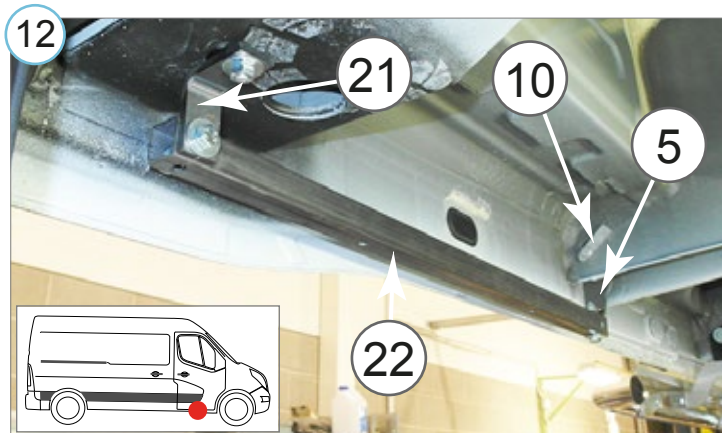

Opel Movano / Renault Master 10-

Astmelaua VAN TOUR montaažikomplekt esiuksle | Running boards VAN TOUR for the front door, mounting kit |

Боковые пороги VAN TOUR для передней двери, монтажный комплект | Trittbretter VAN TOUR für Vordertür