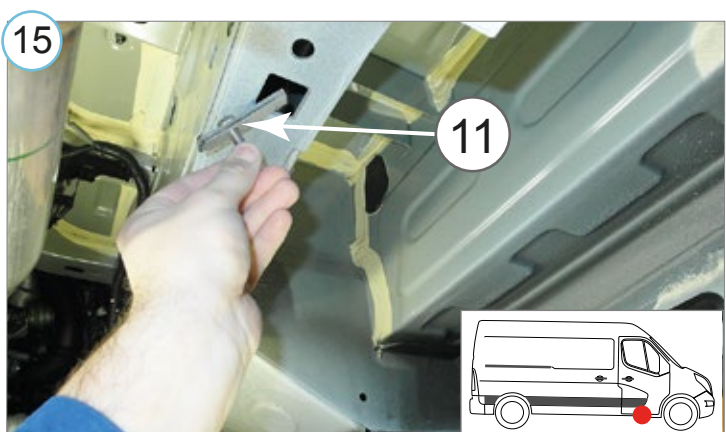

Opel Movano / Renault Master 10-

Astmelaua VAN TOUR montaažikomplekt esiuksle | Running boards VAN TOUR for the front door, mounting kit |

Боковые пороги VAN TOUR для передней двери, монтажный комплект | Trittbretter VAN TOUR für Vordertür