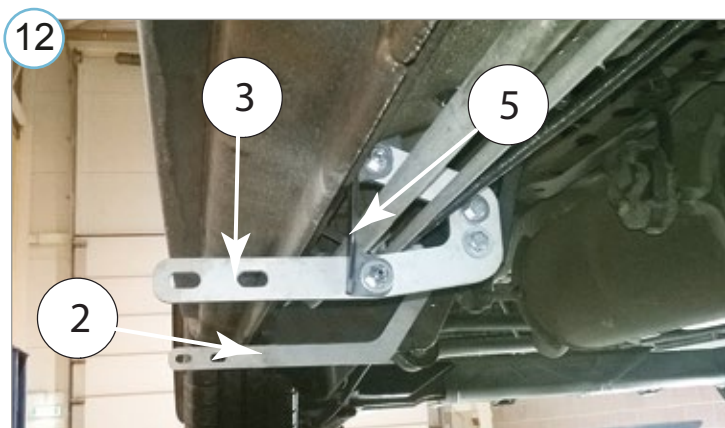

Opel Vivaro / Renault Trafic 14-

Astmelaua VAN TOUR montaažikomplekt küljeuksele | Running boards VAN TOUR for the side door, mounting kit |
Боковые пороги VAN TOUR для боковой двери, монтажный комплект / Trittbretter VAN TOUR Anbausatz für Seite Tür

• Kui METEC toode ei vasta Teie ootustele või kui on tegemist toote ebapiisava kvaliteediga, siis pretensioonid esitada lehel www.metec.ee
• If the METEC product does not meet Your expectations or if it is a product of insufficient quality, then you can submit a claim at www.metec.ee
• Если METEC продукт не соответствует Вашим ожиданиям или это продукт недостаточного качества, то претензию предъявить можно на сайте www.metec.ee
• Wenn METEC Produkt nicht Ihren Erwartungen entspricht oder wenn es um Qualitätsmängel geht, dann bitte die Ansprüche auf Seite www.metec.ee einreichen