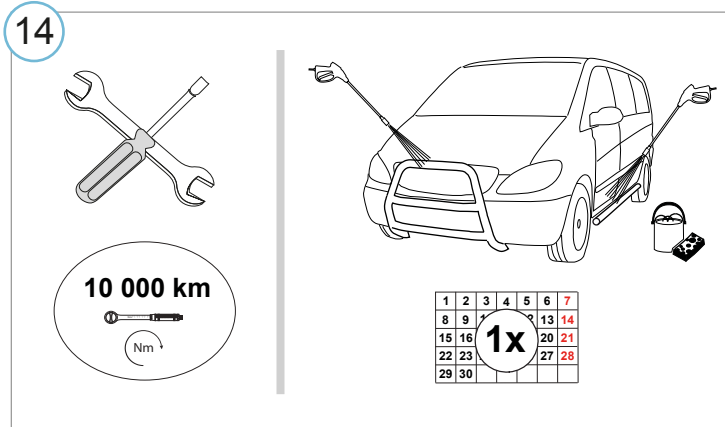

Opel Vivaro / Renault Trafic 14-

Astmelaua VAN TOUR montaažikomplekt küljeuksele | Running boards VAN TOUR for the side door, mounting kit |
Боковые пороги VAN TOUR для боковой двери, монтажный комплект / Trittbretter VAN TOUR Anbausatz für Seite Tür

• Kui METEC toode ei vasta Teie ootustele või kui on tegemist toote ebapiisava kvaliteediga, siis pretensioonid esitada lehel www.metec.ee
• If the METEC product does not meet Your expectations or if it is a product of insufficient quality, then you can submit a claim at www.metec.ee
• Если METEC продукт не соответствует Вашим ожиданиям или это продукт недостаточного качества, то претензию предъявить можно на сайте www.metec.ee
• Wenn METEC Produkt nicht Ihren Erwartungen entspricht oder wenn es um Qualitätsmängel geht, dann bitte die Ansprüche auf Seite www.metec.ee einreichen