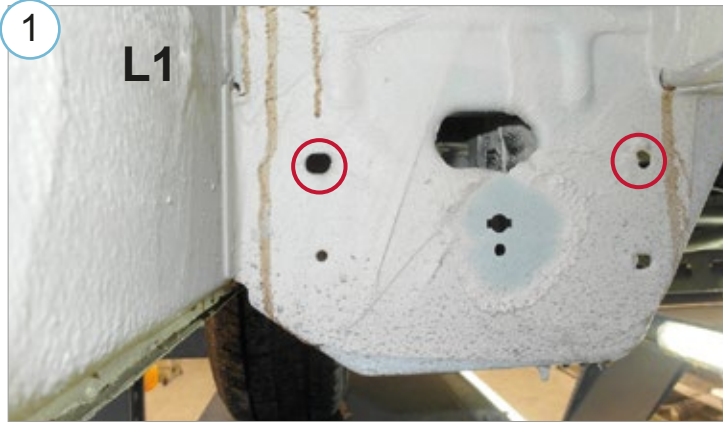

Opel Vivaro / Renault Trafic 14-

Astmelaua VAN TOUR montaažikomplekt küljeuksele | Running boards VAN TOUR for the side door, mounting kit |
Боковые пороги VAN TOUR для боковой двери, монтажный комплект / Trittbretter VAN TOUR Anbausatz für Seite Tür