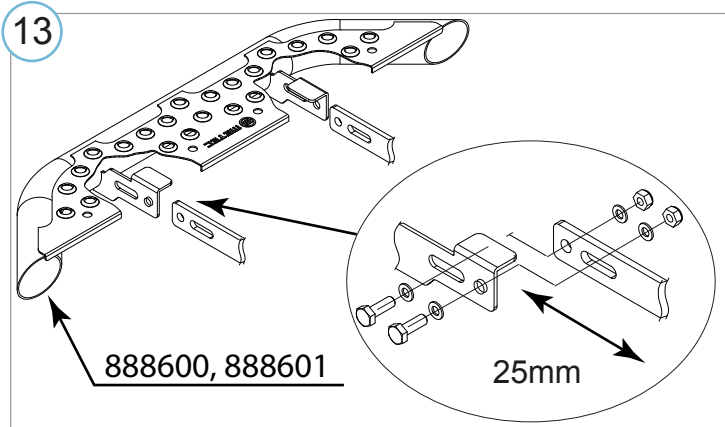

Opel Vivaro / Renault Trafic 14-

Astmelaua VAN TOUR montaažikomplekt küljeuksele | Running boards VAN TOUR for the side door, mounting kit |
Боковые пороги VAN TOUR для боковой двери, монтажный комплект / Trittbretter VAN TOUR Anbausatz für Seite Tür

• Kui METEC toode ei vasta Teie ootustele või kui on tegemist toote ebapiisava kvaliteediga, siis pretensioonid esitada lehel www.metec.ee
• If the METEC product does not meet Your expectations or if it is a product of insufficient quality, then you can submit a claim at www.metec.ee
• Если METEC продукт не соответствует Вашим ожиданиям или это продукт недостаточного качества, то претензию предъявить можно на сайте www.metec.ee
• Wenn METEC Produkt nicht Ihren Erwartungen entspricht oder wenn es um Qualitätsmängel geht, dann bitte die Ansprüche auf Seite www.metec.ee einreichen