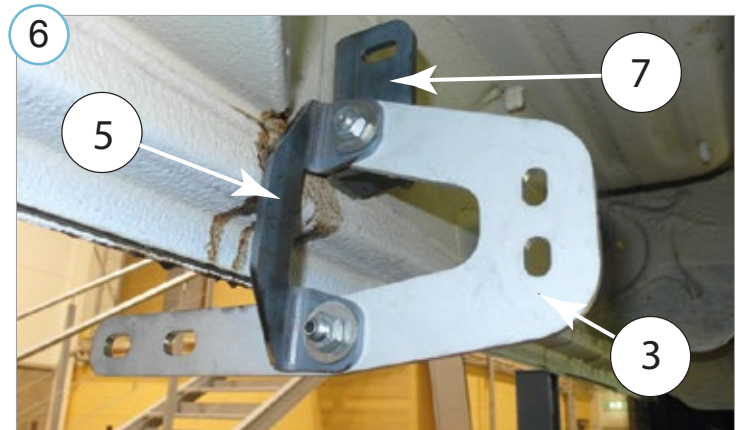

Opel Vivaro / Renault Trafic 14-

Astmelaua VAN TOUR montaažikomplekt küljeuksele | Running boards VAN TOUR for the side door, mounting kit |
Боковые пороги VAN TOUR для боковой двери, монтажный комплект / Trittbretter VAN TOUR Anbausatz für Seite Tür