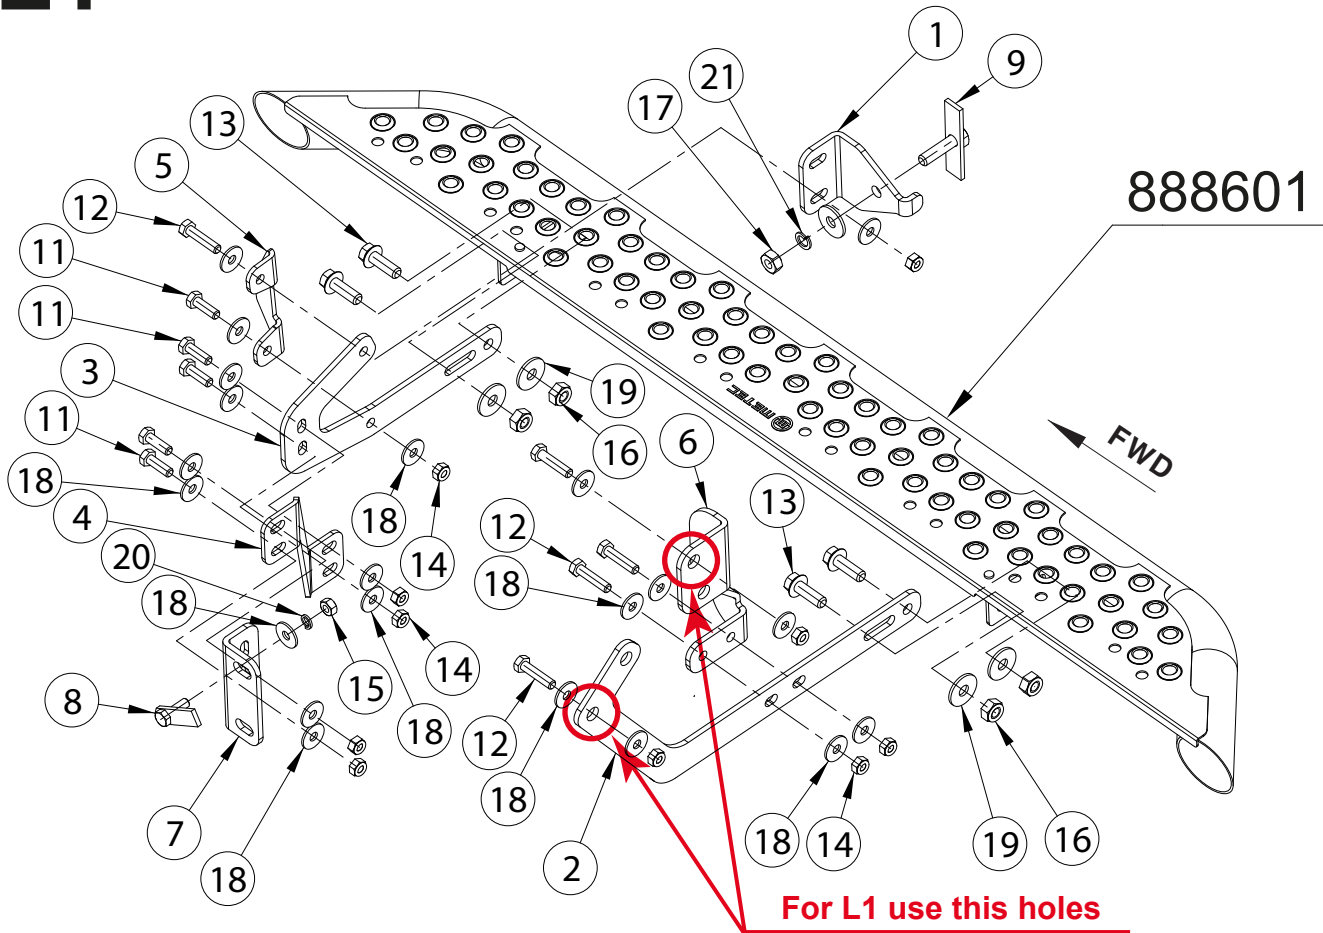

Opel Vivaro / Renault Trafic 14-

Astmelaua VAN TOUR montaažikomplekt küljeuksele | Running boards VAN TOUR for the side door, mounting kit |
 Боковые пороги VAN TOUR для боковой двери, монтажный комплект / Trittbretter VAN TOUR Anbausatz für Seite Tür

Parem pool / right side / правая сторона / rechte Seite

L2

L1

Vasak pool / left side / левая сторона / linke Seite

L2

L1