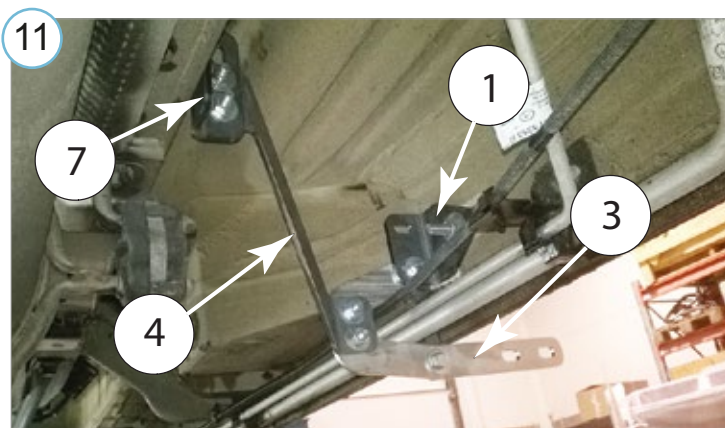

Opel Vivaro / Renault Trafic 14-

Astmelaua VAN TOUR montaažikomplekt küljeuksele | Running boards VAN TOUR for the side door, mounting kit |
Боковые пороги VAN TOUR для боковой двери, монтажный комплект / Trittbretter VAN TOUR Anbausatz für Seite Tür

• Kui METEC toode ei vasta Teie ootustele või kui on tegemist toote ebapiisava kvaliteediga, siis pretensioonid esitada lehel www.metec.ee
• If the METEC product does not meet Your expectations or if it is a product of insufficient quality, then you can submit a claim at www.metec.ee
• Если METEC продукт не соответствует Вашим ожиданиям или это продукт недостаточного качества, то претензию предъявить можно на сайте www.metec.ee
• Wenn METEC Produkt nicht Ihren Erwartungen entspricht oder wenn es um Qualitätsmängel geht, dann bitte die Ansprüche auf Seite www.metec.ee einreichen