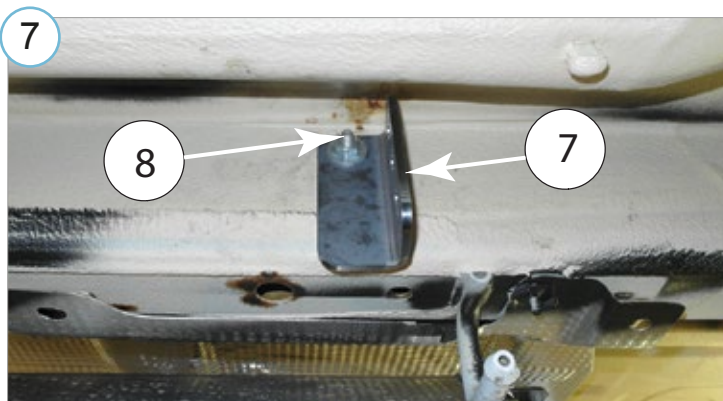

Opel Vivaro / Renault Trafic 14-

Astmelaua VAN TOUR montaažikomplekt küljeuksele | Running boards VAN TOUR for the side door, mounting kit |
Боковые пороги VAN TOUR для боковой двери, монтажный комплект / Trittbretter VAN TOUR Anbausatz für Seite Tür