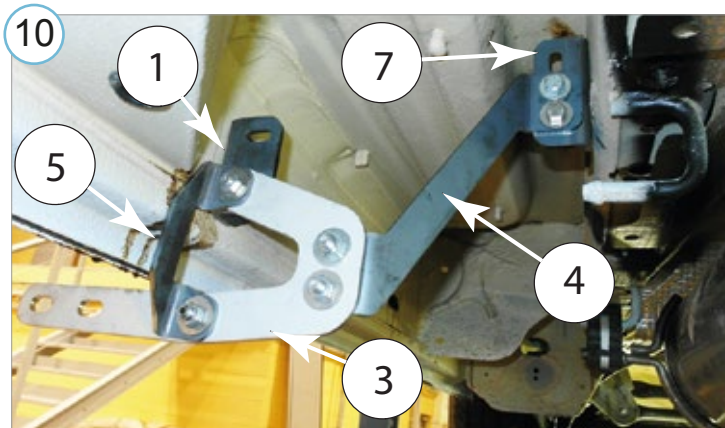

Opel Vivaro / Renault Trafic 14-

Astmelaua VAN TOUR montaažikomplekt küljeuksele | Running boards VAN TOUR for the side door, mounting kit |
Боковые пороги VAN TOUR для боковой двери, монтажный комплект / Trittbretter VAN TOUR Anbausatz für Seite Tür

• Kui METEC toode ei vasta Teie ootustele või kui on tegemist toote ebapiisava kvaliteediga, siis pretensioonid esitada lehel www.metec.ee
• If the METEC product does not meet Your expectations or if it is a product of insufficient quality, then you can submit a claim at www.metec.ee
• Если METEC продукт не соответствует Вашим ожиданиям или это продукт недостаточного качества, то претензию предъявить можно на сайте www.metec.ee
• Wenn METEC Produkt nicht Ihren Erwartungen entspricht oder wenn es um Qualitätsmängel geht, dann bitte die Ansprüche auf Seite www.metec.ee einreichen