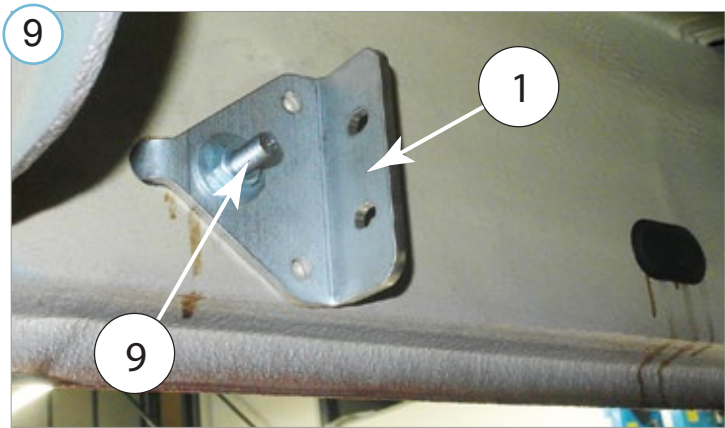

Opel Vivaro / Renault Trafic 14-

Astmelaua VAN TOUR montaažikomplekt küljeuksele | Running boards VAN TOUR for the side door, mounting kit |
Боковые пороги VAN TOUR для боковой двери, монтажный комплект / Trittbretter VAN TOUR Anbausatz für Seite Tür

• Kui METEC toode ei vasta Teie ootustele või kui on tegemist toote ebapiisava kvaliteediga, siis pretensioonid esitada lehel www.metec.ee
• If the METEC product does not meet Your expectations or if it is a product of insufficient quality, then you can submit a claim at www.metec.ee
• Если METEC продукт не соответствует Вашим ожиданиям или это продукт недостаточного качества, то претензию предъявить можно на сайте www.metec.ee
• Wenn METEC Produkt nicht Ihren Erwartungen entspricht oder wenn es um Qualitätsmängel geht, dann bitte die Ansprüche auf Seite www.metec.ee einreichen