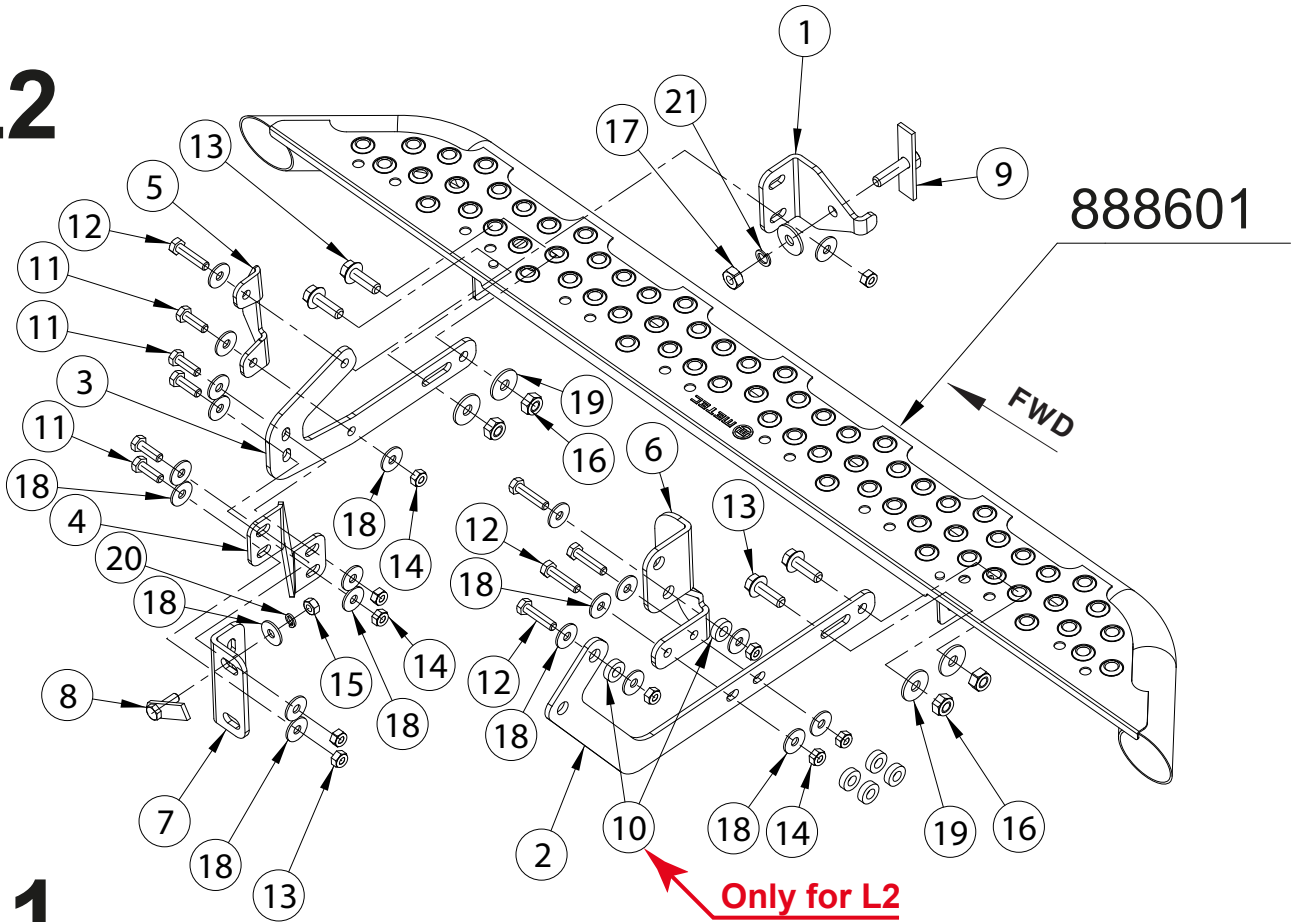

Opel Vivaro / Renault Trafic 14-

Astmelaua VAN TOUR montaažikomplekt küljeuksele | Running boards VAN TOUR for the side door, mounting kit |
 Боковые пороги VAN TOUR для боковой двери, монтажный комплект / Trittbretter VAN TOUR Anbausatz für Seite Tür

Parem pool / right side / правая сторона / rechte Seite

L2

L1

Vasak pool / left side / левая сторона / linke Seite

L2

L1