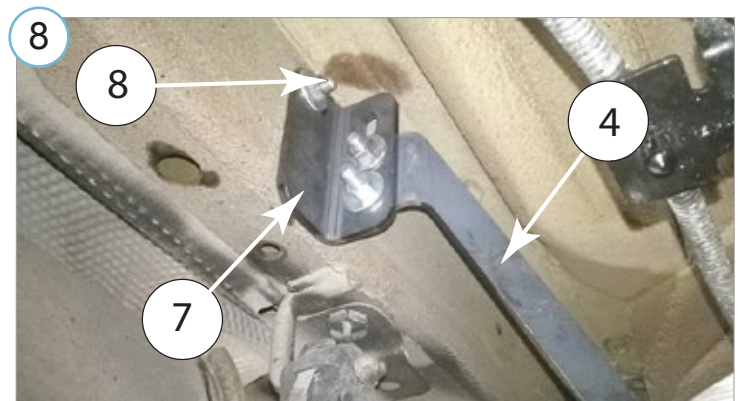

Opel Vivaro / Renault Trafic 14-

Astmelaua VAN TOUR montaažikomplekt küljeuksele | Running boards VAN TOUR for the side door, mounting kit |
Боковые пороги VAN TOUR для боковой двери, монтажный комплект / Trittbretter VAN TOUR Anbausatz für Seite Tür