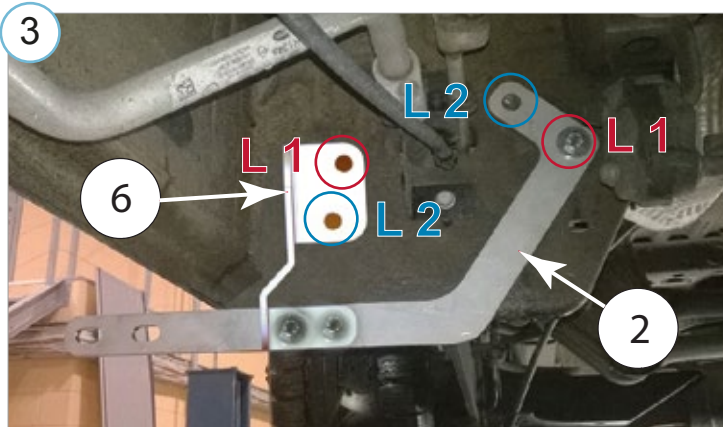

Opel Vivaro / Renault Trafic 14-

Astmelaua VAN TOUR montaažikomplekt küljeuksele | Running boards VAN TOUR for the side door, mounting kit |
Боковые пороги VAN TOUR для боковой двери, монтажный комплект / Trittbretter VAN TOUR Anbausatz für Seite Tür