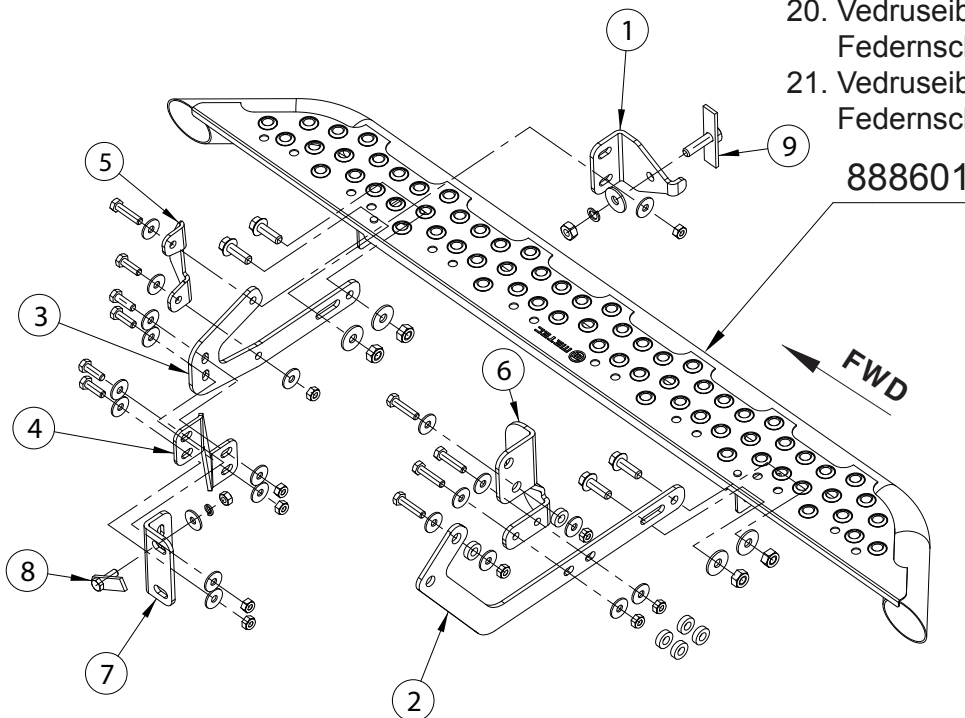

Opel Vivaro / Renault Trafic 14-

Art. 828458, 888601 (L1&L2)

Astmelaua VAN TOUR montaažikomplekt küljeuksele | Running boards VAN TOUR for the side door, mounting kit |

Боковые пороги VAN TOUR для боковой двери, монтажный комплект / Trittbretter VAN TOUR Anbausatz für Seite Tür

- | | |
|---|----|
| 1. Kronstein / bracket / кронштейн / Konsole | 1 |
| 2. Kronstein / bracket / кронштейн / Konsole | 1 |
| 3. Kronstein / bracket / кронштейн / Konsole | 1 |
| 4. Kronstein / bracket / кронштейн / Konsole | 1 |
| 5. Kronstein / bracket / кронштейн / Konsole | 1 |
| 6. Kronstein / bracket / кронштейн / Konsole | 1 |
| 7. Winkel / langeled plate / угольник / Winkel | 1 |
| 8. T-polt / T-bolt / T-болт / T-bolzen | 1 |
| 9. T-polt / T-bolt / T-болт / T-bolzen | 1 |
| 10. Puks / bushing / букса / Buchse | 6 |
| 11. Polt / bolt / болт / Bolzen M8x25 | 5 |
| 12. Polt / bolt / болт / Bolzen M8x35 | 5 |
| 13. Polt / bolt / болт / Bolzen M10x30 Wülock | 4 |
| 14. Mutter / nut / гайка / Mutter M8 DIN 985 | 10 |
| 15. Mutter / nut / гайка / Mutter M8 DIN 934 | 1 |
| 16. Mutter / nut / гайка / Mutter M10 DIN 985 | 4 |
| 17. Mutter / nut / гайка / Mutter M10 DIN 934 | 1 |
| 18. Seib / washer / шайба / Scheibe 8,4x24x2 | 21 |
| 19. Seib / washer / шайба / Scheibe 10,5x30x2,5 | 5 |
| 20. Vedruseib / spring washer / пружинная шайба / Federnscheibe A8 | 1 |
| 21. Vedruseib / spring washer / пружинная шайба / Federnscheibe A10 | 1 |