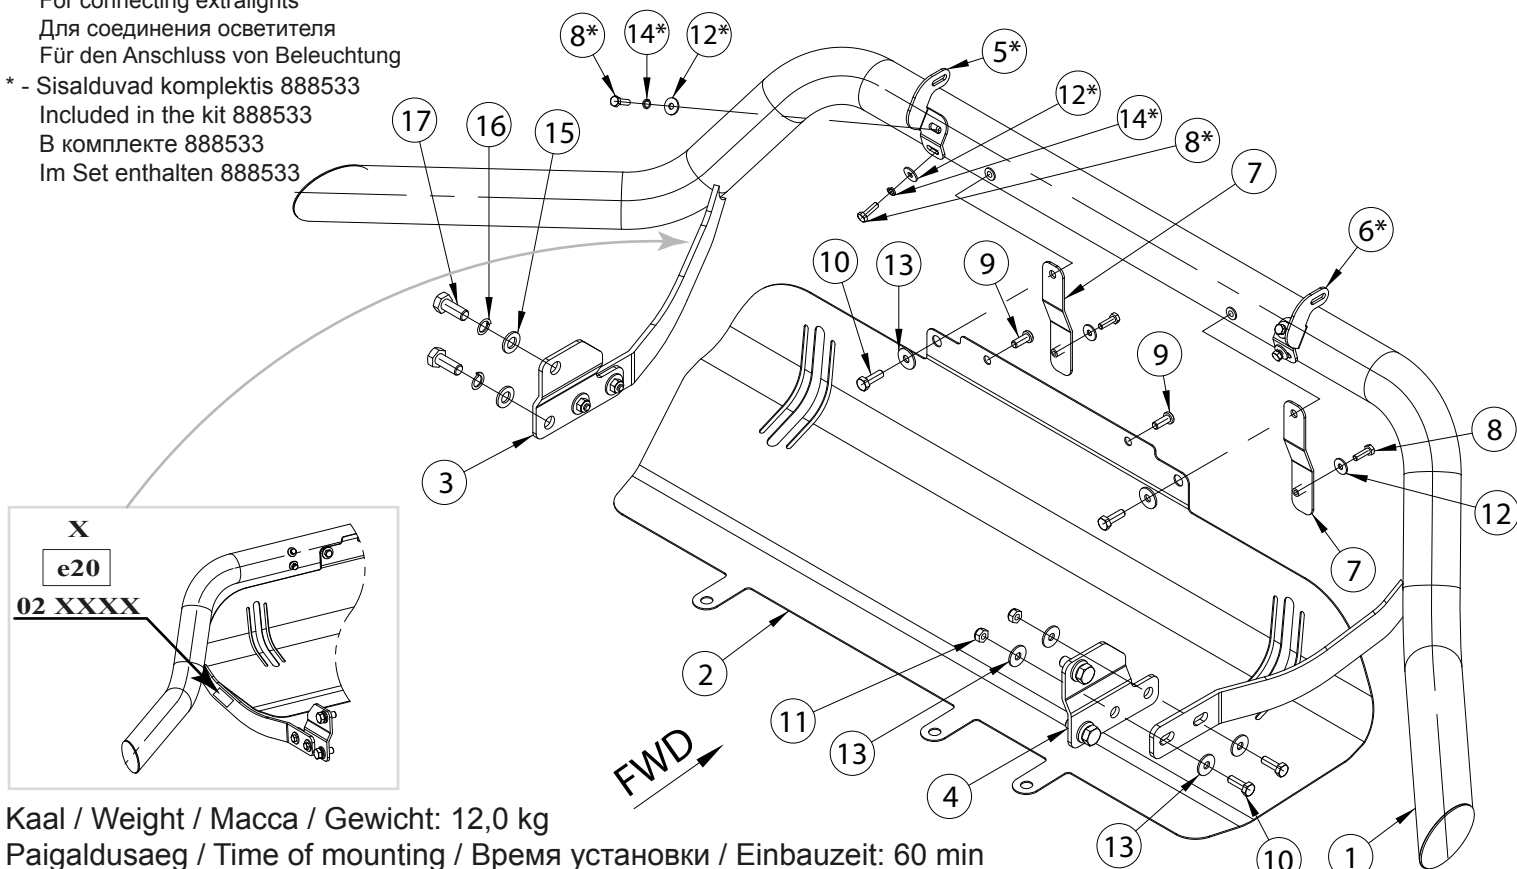

# Toyota Hilux 2016-

Art. 835635

Stangeääris | Spoilerbar | Спойлербар | Spoilerbar

1. Stangeääris / spoilerbar / спойлербар / spoilerbar	1
2. Stangekaitseplekk / bumper plate / обкладка бампера / Ladekantenschutz hinten	1
3. Kronstein / bracket / кронштейн / Konsole	1
4. Kronstein / bracket / кронштейн / Konsole	1
5. Kronstein / bracket / кронштейн / Konsole	1
6. Kronstein / bracket / кронштейн / Konsole	1
7. Kronstein / bracket / кронштейн / Konsole	2
8. Polt / bolt / болт / Bolzen M6x20	6
9. Polt / bolt / болт / Bolzen M6x20	2
10. Polt / bolt / болт / Bolzen M8x25	6
11. Mutter / nut / гайка / Mutter M8	4
12. Seib / washer / шайба / Scheibe 6,4x18x1,6	6
13. Seib / washer / шайба / Scheibe 8,4x24x2	10
14. Vedruseib / spring washer / пружинная шайба / Federnscheibe A6	4
15. Seib / washer / шайба / Scheibe 13x24x2,5	4
16. Vedruseib / spring washer / пружинная шайба / Federnscheibe A12	4
17. Polt / bolt / болт / Bolzen M12x30x1,25	4

\* - Lisavalgustuse ühendamiseks  
 For connecting extralights  
 Для соединения осветителя  
 Für den Anschluss von Beleuchtung

\* - Sisalduvad komplektis 888533  
 Included in the kit 888533  
 В комплекте 888533  
 Im Set enthalten 888533

Kaal / Weight / Масса / Gewicht: 12,0 kg

Paigaldusaeg / Time of mounting / Время установки / Einbauzeit: 60 min

Vajalikud tööriistad / Required Tools / Необходимые инструменты / Benötigte Werkzeuge

**M6 - 11Nm**  
**M8 - 25Nm**