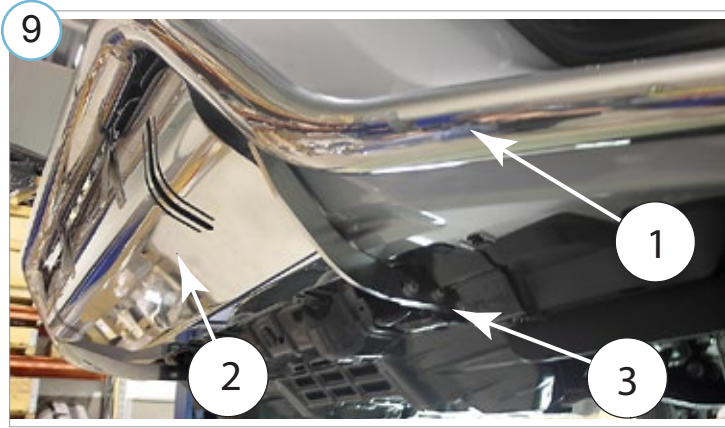

Toyota Hilux 2016-
Stangeääris | Spoilerbar | Спойлербар | Spoilerbar

- Kui METEC toode ei vasta Teie ootustele või kui on tegemist toote ebapiisava kvaliteediga, siis pretensioonid esitada lehel www.metec.ee
- If the METEC product does not meet Your expectations or if it is a product of insufficient quality, then you can submit a claim at www.metec.ee
- Если METEC продукт не соответствует Вашим ожиданиям или это продукт недостаточного качества, то претензию предъявить можно на сайте www.metec.ee
- Wenn METEC Produkt nicht Ihren Erwartungen entspricht oder wenn es um Qualitätsmängel geht, dann bitte die Ansprüche auf Seite www.metec.ee einreichen