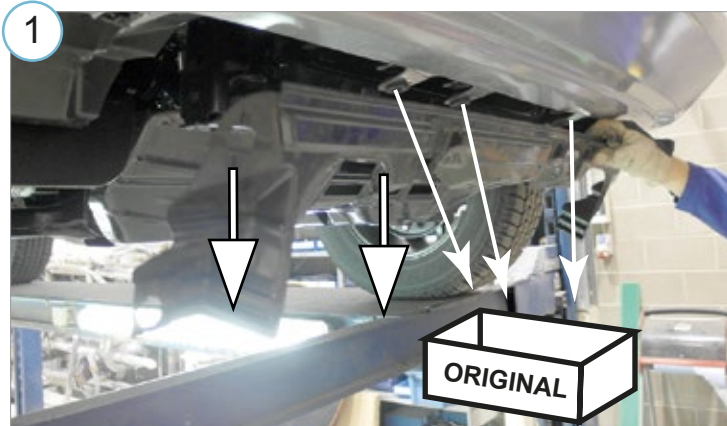

Toyota Hilux 2016-
Stangeääris | Spoilerbar | Спойлербар | Spoilerbar