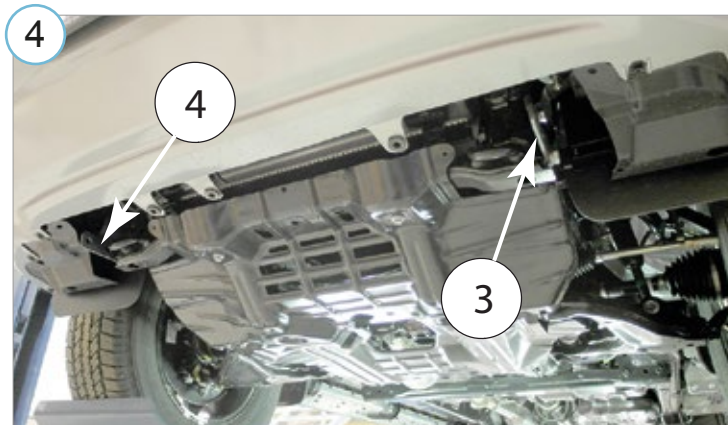

Toyota Hilux 2016-
Stangeääris | Spoilerbar | Спойлербар | Spoilerbar