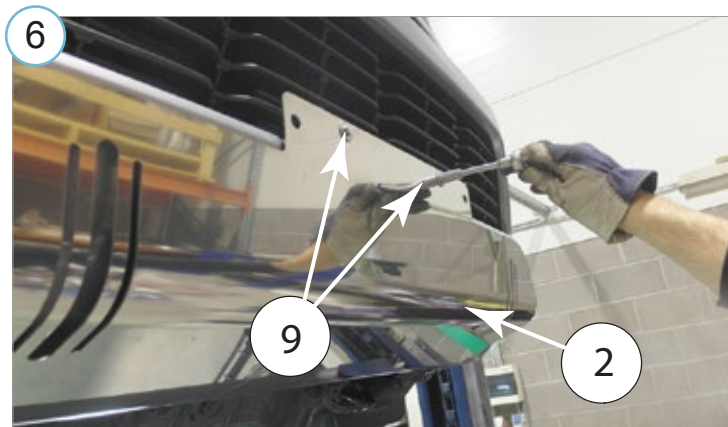

Toyota Hilux 2016-
Stangeääris | Spoilerbar | Спойлербар | Spoilerbar