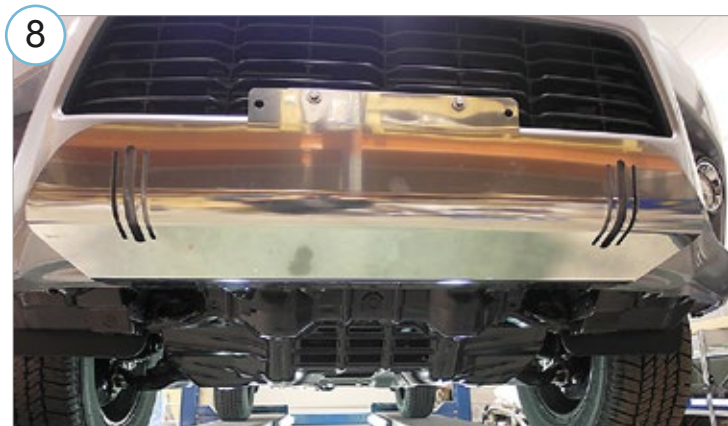

Toyota Hilux 2016-
Stangeääris | Spoilerbar | Спойлербар | Spoilerbar