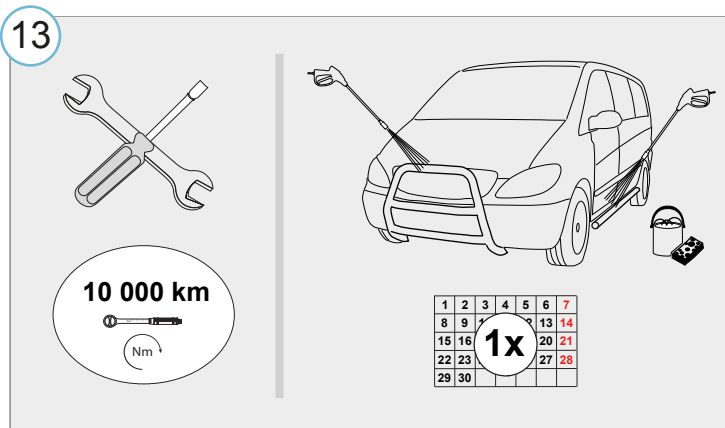

Toyota Hilux 2016-
Stangeääris | Spoilerbar | Спойлербар | Spoilerbar

- Kui METEC toode ei vasta Teie ootustele või kui on tegemist toote ebapiisava kvaliteediga, siis pretensioonid esitada lehel www.metec.ee
- If the METEC product does not meet Your expectations or if it is a product of insufficient quality, then you can submit a claim at www.metec.ee
- Если METEC продукт не соответствует Вашим ожиданиям или это продукт недостаточного качества, то претензию предъявить можно на сайте www.metec.ee
- Wenn METEC Produkt nicht Ihren Erwartungen entspricht oder wenn es um Qualitätsmängel geht, dann bitte die Ansprüche auf Seite www.metec.ee einreichen