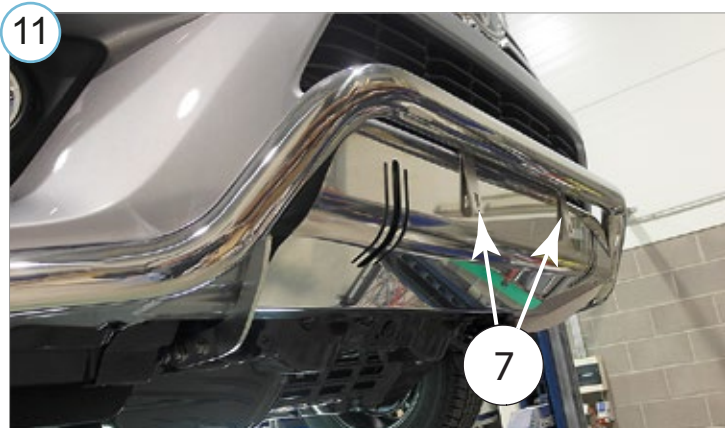

Toyota Hilux 2016-
Stangeääris | Spoilerbar | Спойлербар | Spoilerbar

- Kui METEC toode ei vasta Teie ootustele või kui on tegemist toote ebapiisava kvaliteediga, siis pretensioonid esitada lehel www.metec.ee
- If the METEC product does not meet Your expectations or if it is a product of insufficient quality, then you can submit a claim at www.metec.ee
- Если METEC продукт не соответствует Вашим ожиданиям или это продукт недостаточного качества, то претензию предъявить можно на сайте www.metec.ee
- Wenn METEC Produkt nicht Ihren Erwartungen entspricht oder wenn es um Qualitätsmängel geht, dann bitte die Ansprüche auf Seite www.metec.ee einreichen