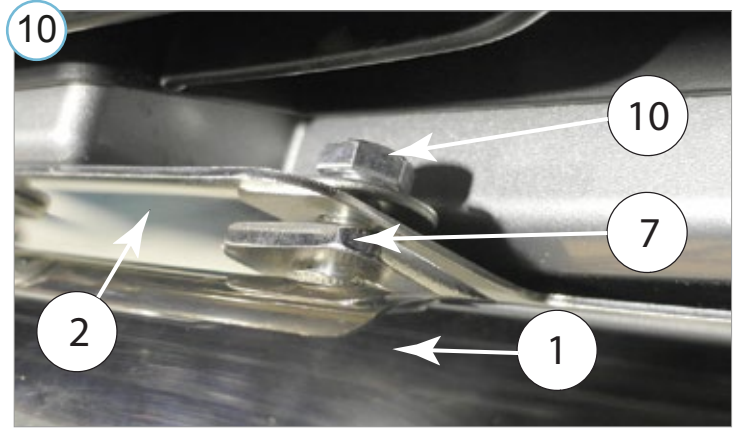

Kaal / Weight / Масса / Gewicht: 12,0 kg

Paigaldusaeg / Time of mounting / Время установки / Einbauzeit: 60 min

Vajalikud tööriistad / Required Tools / Необходимые инструменты / Benötigte Werkzeuge

**M6 - 11Nm**  
**M8 - 25Nm**

Toyota Hilux 2016-  
Stangeääris | Spoilerbar | Спойлербар | Spoilerbar

**Toyota Hilux 2016-**  
 Stangeääris | Spoilerbar | Спойлербар | Spoilerbar

- Kui METEC toode ei vasta Teie ootustele või kui on tegemist toote ebapiisava kvaliteediga, siis pretensioonid esitada lehel [www.metec.ee](http://www.metec.ee)
- If the METEC product does not meet Your expectations or if it is a product of insufficient quality, then you can submit a claim at [www.metec.ee](http://www.metec.ee)
- Если METEC продукт не соответствует Вашим ожиданиям или это продукт недостаточного качества, то претензию предъявить можно на сайте [www.metec.ee](http://www.metec.ee)
- Wenn METEC Produkt nicht Ihren Erwartungen entspricht oder wenn es um Qualitätsmängel geht, dann bitte die Ansprüche auf Seite [www.metec.ee](http://www.metec.ee) einreichen