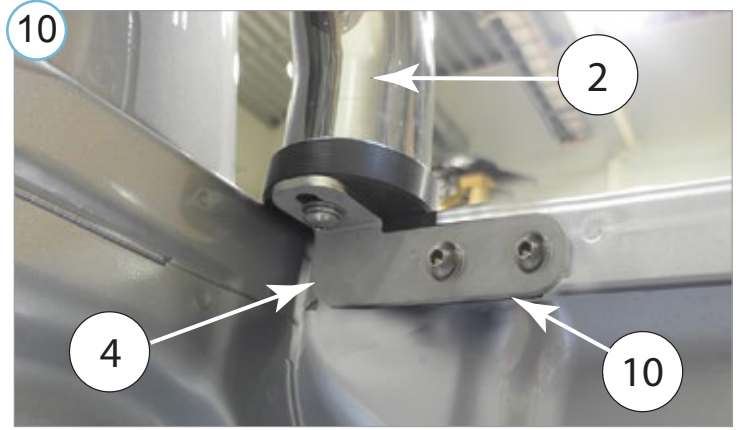

Toyota Hilux 2016-; Isuzu D-Max 2021-

Kastikaared koos võrega | Overrolls with grille | Верхняя дуга пикапа с решеткой | Kistenbügel mit Schutzgitter

• Kui METEC toode ei vasta Teie ootustele või kui on tegemist toote ebapiisava kvaliteediga, siis pretensioonid esitada lehel www.metec.ee
• If the METEC product does not meet Your expectations or if it is a product of insufficient quality, then you can submit a claim at www.metec.ee
• Если METEC продукт не соответствует Вашим ожиданиям или это продукт недостаточного качества, то претензию предъявить можно на сайте www.metec.ee
• Wenn METEC Produkt nicht Ihren Erwartungen entspricht oder wenn es um Qualitätsmängel geht, dann bitte die Ansprüche auf Seite www.metec.ee einreichen