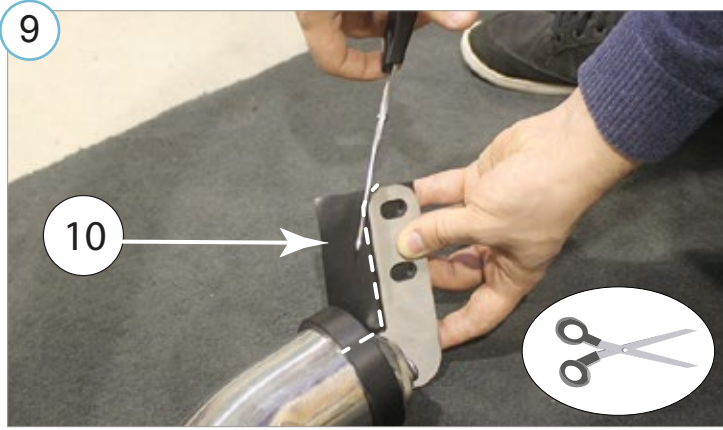

Toyota Hilux 2016-; Isuzu D-Max 2021-

Kastikaared koos võrega | Overrolls with grille | Верхняя дуга пикапа с решеткой | Kistenbügel mit Schutzgitter

• Kui METEC toode ei vasta Teie ootustele või kui on tegemist toote ebapiisava kvaliteediga, siis pretensioonid esitada lehel www.metec.ee
• If the METEC product does not meet Your expectations or if it is a product of insufficient quality, then you can submit a claim at www.metec.ee
• Если METEC продукт не соответствует Вашим ожиданиям или это продукт недостаточного качества, то претензию предъявить можно на сайте www.metec.ee
• Wenn METEC Produkt nicht Ihren Erwartungen entspricht oder wenn es um Qualitätsmängel geht, dann bitte die Ansprüche auf Seite www.metec.ee einreichen