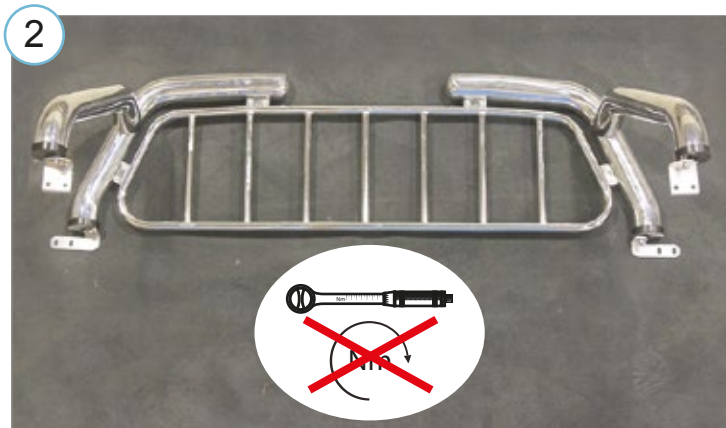

Toyota Hilux 2016-; Isuzu D-Max 2021-

Kastikaared koos võrega | Overrolls with grille | Верхняя дуга пикапа с решеткой | Kistenbügel mit Schutzgitter