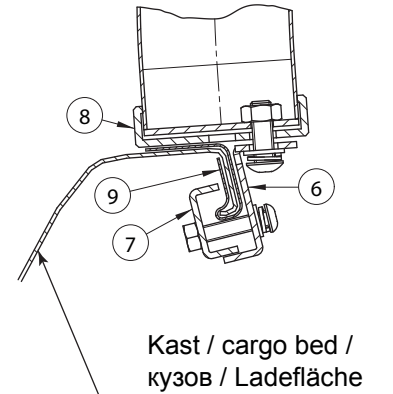

Toyota Hilux 2016-; Isuzu D-Max 2021

Art. 835655

Kastikaared koos võrega | Overrolls with grille | Верхняя дуга пикапа с решеткой | Kistenbügel mit Schutzgitter

- | | |
|---|----|
| 1. Kastikaar (vasak) / overroll (left) / верхняя дуга (левый) / Kistenbügel (links) | 1 |
| 2. Kastikaar (parem) / overroll (right) / верхняя дуга (правый) / Kistenbügel (Recht) | 1 |
| 3. Võre / grille / решетка / Schutzgitter | 1 |
| 4. Kronstein / bracket / кронштейн / Konsole | 1 |
| 5. Kronstein / bracket / кронштейн / Konsole | 1 |
| 6. Kronstein / bracket / кронштейн / Konsole | 2 |
| 7. Kronstein / bracket / кронштейн / Konsole | 2 |
| 8. Plastkork / plastic cover / пластиковая крышка / Kunststoffabdeckung | 4 |
| 9. Kummitihend / rubber seal / резиновое уплотнение / Gummidichtung | 2 |
| 10. Kompensaator / compensator / компенсатор / Kompensator | 2 |
| 11. Tõmbemutter / rivet nut / тяговая гайка / Nietmutter M8x11x16 | 4 |
| 12. Polt / bolt / болт / Bolzen M8x20 | 8 |
| 13. Polt / bolt / болт / Bolzen M8x25 | 4 |
| 14. Polt / bolt / болт / Bolzen M8x35 | 4 |
| 15. Polt / bolt / болт / Bolzen M10x30 | 4 |
| 16. Mutter / nut / гайка / Mutter M8 DIN 985 | 8 |
| 17. Mutter / nut / гайка / Mutter M8 DIN 934 | 4 |
| 18. Seib / washer / шайба / Scheibe 8,4x16x1,6 | 28 |
| 19. Seib / washer / шайба / Scheibe 10,5x30x2,5 | 4 |
| 20. Vedruseib / spring washer / пружинная шайба / Federnscheibe A8 | 8 |
| 21. Vedruseib / spring washer / пружинная шайба / Federnscheibe A10 | 4 |

M8 - 25Nm

M10 - 50Nm

Kast / cargo bed / кузов / Ladefläche

Kaal / Weight / Масса / Gewicht: 16,1 kg

Paigaldusaeg / Time of mounting / Время установки / Einbauzeit: 60 min

Vajalikud tööriistad / Required Tools / Необходимые инструменты / Benötigte Werkzeuge