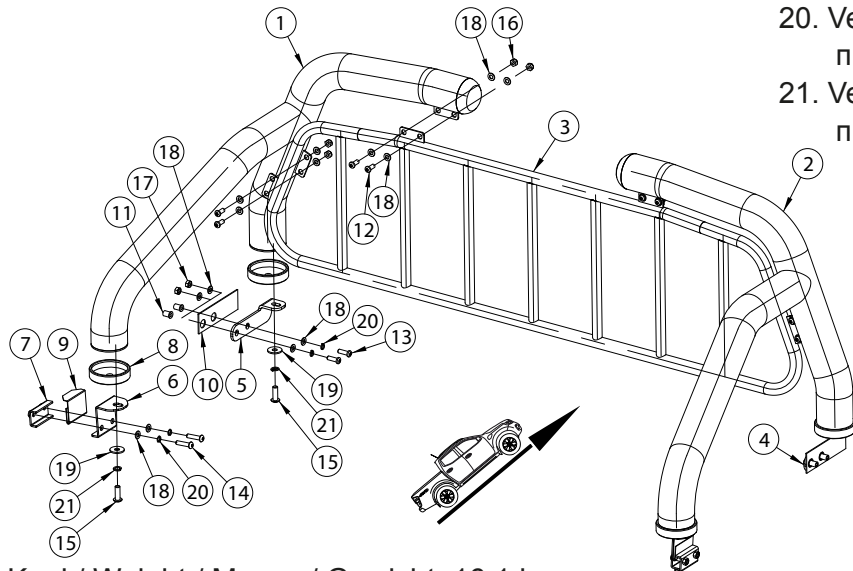

Toyota Hilux 2016-; Isuzu D-Max 2021

Art. 835655

Kastikaared koos võrega | Overrolls with grille | Верхняя дуга пикапа с решеткой | Kistenbügel mit Schutzgitter

- | | |
|---|----|
| 1. Kastikaar (vasak) / overroll (left) / верхняя дуга (левый) / Kistenbügel (links) | 1 |
| 2. Kastikaar (parem) / overroll (right) / верхняя дуга (правый) / Kistenbügel (Recht) | 1 |
| 3. Võre / grille / решетка / Schutzgitter | 1 |
| 4. Kronstein / bracket / кронштейн / Konsole | 1 |
| 5. Kronstein / bracket / кронштейн / Konsole | 1 |
| 6. Kronstein / bracket / кронштейн / Konsole | 2 |
| 7. Kronstein / bracket / кронштейн / Konsole | 2 |
| 8. Plastkork / plastic cover / пластиковая крышка / Kunststoffabdeckung | 4 |
| 9. Kummitihend / rubber seal / резиновое уплотнение / Gummidichtung | 2 |
| 10. Kompensaator / compensator / компенсатор / Kompensator | 2 |
| 11. Tõmbemutter / rivet nut / тяговая гайка / Nietmutter M8x11x16 | 4 |
| 12. Polt / bolt / болт / Bolzen M8x20 | 8 |
| 13. Polt / bolt / болт / Bolzen M8x25 | 4 |
| 14. Polt / bolt / болт / Bolzen M8x35 | 4 |
| 15. Polt / bolt / болт / Bolzen M10x30 | 4 |
| 16. Mutter / nut / гайка / Mutter M8 DIN 985 | 8 |
| 17. Mutter / nut / гайка / Mutter M8 DIN 934 | 4 |
| 18. Seib / washer / шайба / Scheibe 8,4x16x1,6 | 28 |
| 19. Seib / washer / шайба / Scheibe 10,5x30x2,5 | 4 |
| 20. Vedruseib / spring washer / пружинная шайба / Federnscheibe A8 | 8 |
| 21. Vedruseib / spring washer / пружинная шайба / Federnscheibe A10 | 4 |

M8 - 25Nm

M10 - 50Nm

Kast / cargo bed / кузов / Ladefläche

Kaal / Weight / Масса / Gewicht: 16,1 kg

Paigaldusaeg / Time of mounting / Время установки / Einbauzeit: 60 min

Vajalikud tööriistad / Required Tools / Необходимые инструменты / Benötigte Werkzeuge