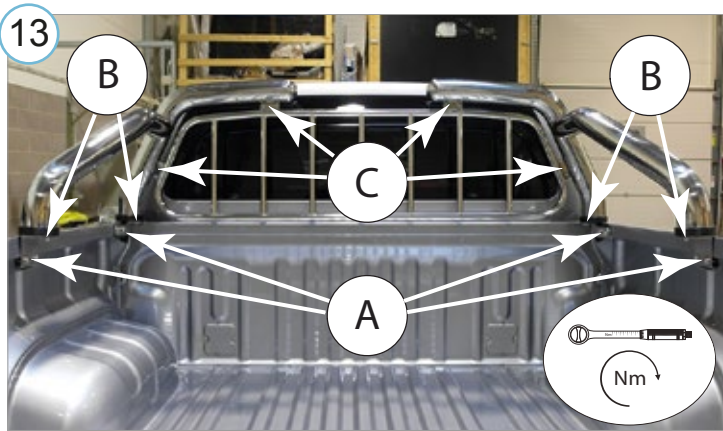

Toyota Hilux 2016-; Isuzu D-Max 2021-

Kastikaared koos võrega | Overrolls with grille | Верхняя дуга пикапа с решеткой | Kistenbügel mit Schutzgitter

• Kui METEC toode ei vasta Teie ootustele või kui on tegemist toote ebapiisava kvaliteediga, siis pretensioonid esitada lehel www.metec.ee
• If the METEC product does not meet Your expectations or if it is a product of insufficient quality, then you can submit a claim at www.metec.ee
• Если METEC продукт не соответствует Вашим ожиданиям или это продукт недостаточного качества, то претензию предъявить можно на сайте www.metec.ee
• Wenn METEC Produkt nicht Ihren Erwartungen entspricht oder wenn es um Qualitätsmängel geht, dann bitte die Ansprüche auf Seite www.metec.ee einreichen