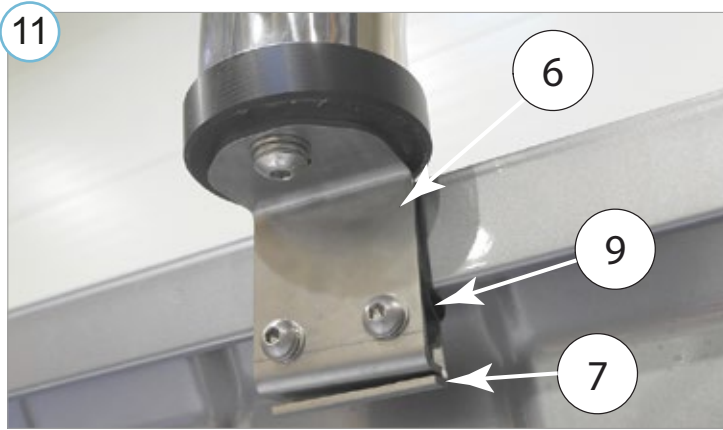

Toyota Hilux 2016-; Isuzu D-Max 2021-

Kastikaared koos võrega | Overrolls with grille | Верхняя дуга пикапа с решеткой | Kistenbügel mit Schutzgitter

• Kui METEC toode ei vasta Teie ootustele või kui on tegemist toote ebapiisava kvaliteediga, siis pretensioonid esitada lehel www.metec.ee
• If the METEC product does not meet Your expectations or if it is a product of insufficient quality, then you can submit a claim at www.metec.ee
• Если METEC продукт не соответствует Вашим ожиданиям или это продукт недостаточного качества, то претензию предъявить можно на сайте www.metec.ee
• Wenn METEC Produkt nicht Ihren Erwartungen entspricht oder wenn es um Qualitätsmängel geht, dann bitte die Ansprüche auf Seite www.metec.ee einreichen