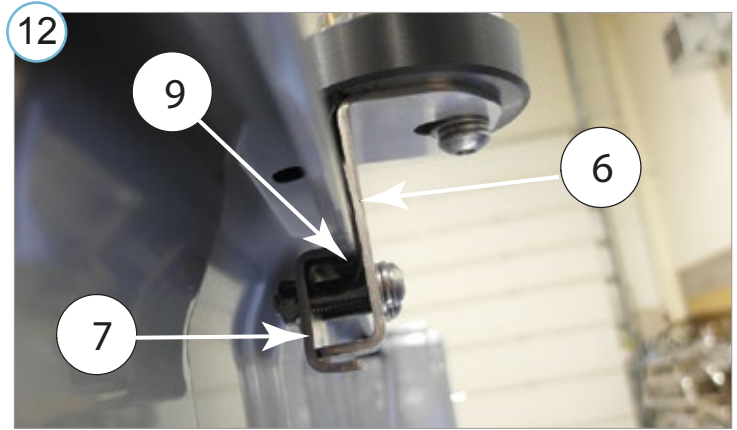

Toyota Hilux 2016-; Isuzu D-Max 2021-

Kastikaared koos võrega | Overrolls with grille | Верхняя дуга пикапа с решеткой | Kistenbügel mit Schutzgitter

• Kui METEC toode ei vasta Teie ootustele või kui on tegemist toote ebapiisava kvaliteediga, siis pretensioonid esitada lehel www.metec.ee
• If the METEC product does not meet Your expectations or if it is a product of insufficient quality, then you can submit a claim at www.metec.ee
• Если METEC продукт не соответствует Вашим ожиданиям или это продукт недостаточного качества, то претензию предъявить можно на сайте www.metec.ee
• Wenn METEC Produkt nicht Ihren Erwartungen entspricht oder wenn es um Qualitätsmängel geht, dann bitte die Ansprüche auf Seite www.metec.ee einreichen