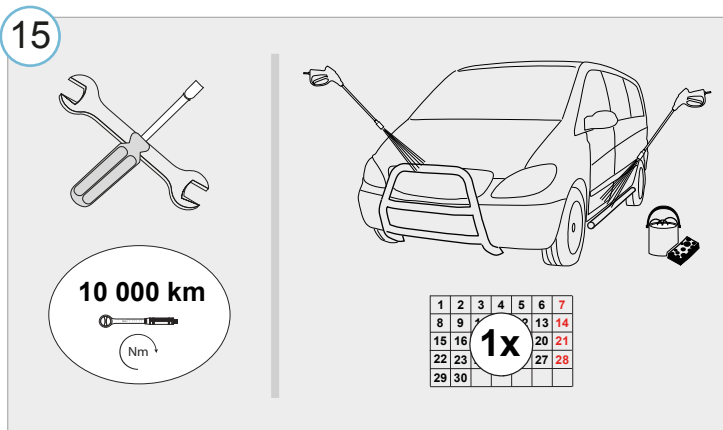

Toyota Hilux 2016-; Isuzu D-Max 2021-

Kastikaared koos võrega | Overrolls with grille | Верхняя дуга пикапа с решеткой | Kistenbügel mit Schutzgitter

• Kui METEC toode ei vasta Teie ootustele või kui on tegemist toote ebapiisava kvaliteediga, siis pretensioonid esitada lehel www.metec.ee
• If the METEC product does not meet Your expectations or if it is a product of insufficient quality, then you can submit a claim at www.metec.ee
• Если METEC продукт не соответствует Вашим ожиданиям или это продукт недостаточного качества, то претензию предъявить можно на сайте www.metec.ee
• Wenn METEC Produkt nicht Ihren Erwartungen entspricht oder wenn es um Qualitätsmängel geht, dann bitte die Ansprüche auf Seite www.metec.ee einreichen