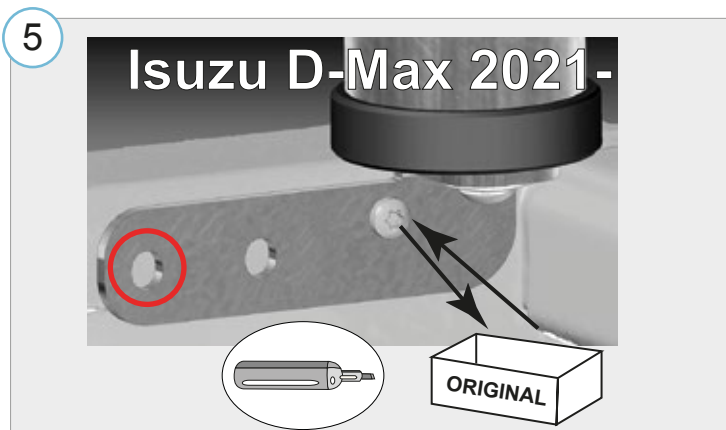

Toyota Hilux 2016-; Isuzu D-Max 2021-

Kastikaared koos võrega | Overrolls with grille | Верхняя дуга пикапа с решеткой | Kistenbügel mit Schutzgitter