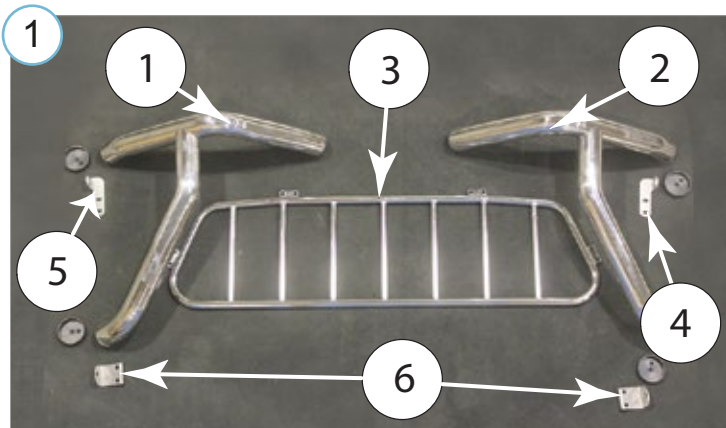

Toyota Hilux 2016-; Isuzu D-Max 2021-

Kastikaared koos võrega | Overrolls with grille | Верхняя дуга пикапа с решеткой | Kistenbügel mit Schutzgitter