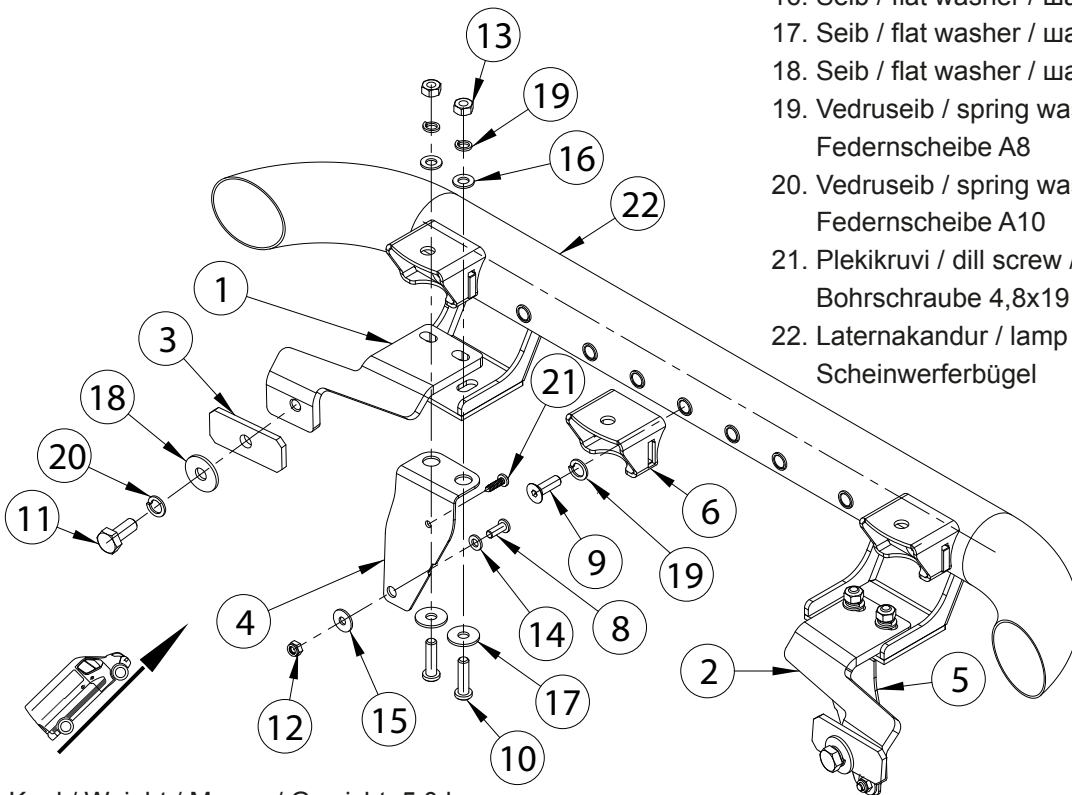

VW T6 2019-

Art. 840288

Laternakandur | Lamp holder | Носител фар | Scheinwerferbügel

- | | |
|--|---|
| 1. Kronstein / bracket / кронштейн / Konsole (LH) | 1 |
| 2. Kronstein / bracket / кронштейн / Konsole (RH) | 1 |
| 3. Plaat / plate / пластина / Platte | 1 |
| 4. Kronstein / bracket / кронштейн / Konsole (LH) | 1 |
| 5. Kronstein / bracket / кронштейн / Konsole (RH) | 1 |
| 6. Laterna kinnituskronstein / lamp fixing bracket /
крепежный кронштейн лампы /
Lampenbefestigungsklammer | 3 |
| 8. Polt / bolt / болт / Bolzen M6x16 | 2 |
| 9. Polt / bolt / болт / Bolzen M8x20 Torx | 3 |
| 10. Polt / bolt / болт / Bolzen M8x30 | 4 |
| 11. Polt / bolt / болт / Bolzen M10x25 | 2 |
| 12. Mutter / nut / гайка / Mutter M6 | 2 |
| 13. Mutter / nut / гайка / Mutter M8 | 4 |
| 14. Seib / flat washer / шайба / Scheibe 6,4x12x1,6 | 2 |
| 15. Seib / flat washer / шайба / Scheibe 6,4x18x1,6 | 2 |
| 16. Seib / flat washer / шайба / Scheibe 8,4x16x1,6 | 4 |
| 17. Seib / flat washer / шайба / Scheibe 8,4x24x2,5 | 4 |
| 18. Seib / flat washer / шайба / Scheibe 10,5x30x2 | 2 |
| 19. Vedruseib / spring washer / пружинная шайба /
Federnscheibe A8 | 7 |
| 20. Vedruseib / spring washer / пружинная шайба /
Federnscheibe A10 | 2 |
| 21. Plekikruvi / dill screw / самонарезающий винт /
Bohrschraube 4,8x19 | 2 |
| 22. Laternakandur / lamp holder / носител фар /
Scheinwerferbügel | 1 |

M6 - 11 Nm
M8 - 25 Nm
M10 - 50 Nm

Kaal / Weight / Масса / Gewicht: 5,0 kg

Paigaldusaeg ilma elektritöödetä / Time of mounting w/o wiring works / Время установки без электромонт. работ /
Einbauzeit ohne elektrische arbeit: 45 min