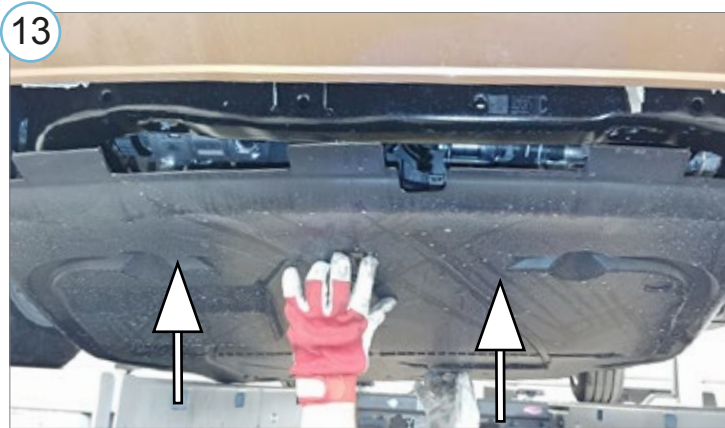

- Kui METEC toode ei vasta Teie ootustele või kui on tegemist toote ebapiisava kvaliteediga, siis pretensioonid esitada lehel www.metec.ee
- If the METEC product does not meet Your expectations or if it is a product of insufficient quality, then you can submit a claim at www.metec.ee
- Если METEC продукт не соответствует Вашим ожиданиям или это продукт недостаточного качества, то претензию предъявить можно на сайте www.metec.ee
- Wenn METEC Produkt nicht Ihren Erwartungen entspricht oder wenn es um Qualitätsmängel geht, dann bitte die Ansprüche auf Seite www.metec.ee einreichen