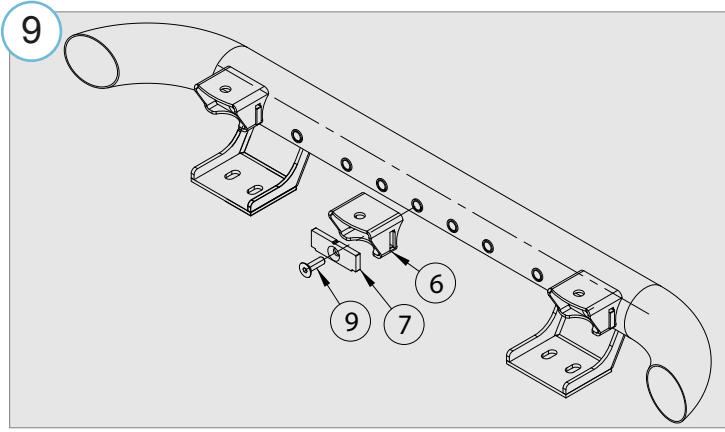

- Kui METEC toode ei vasta Teie ootustele või kui on tegemist toote ebapiisava kvaliteediga, siis pretensioonid esitada lehel www.metec.ee
- If the METEC product does not meet Your expectations or if it is a product of insufficient quality, then you can submit a claim at www.metec.ee
- Если METEC продукт не соответствует Вашим ожиданиям или это продукт недостаточного качества, то претензию предъявить можно на сайте www.metec.ee
- Wenn METEC Produkt nicht Ihren Erwartungen entspricht oder wenn es um Qualitätsmängel geht, dann bitte die Ansprüche auf Seite www.metec.ee einreichen