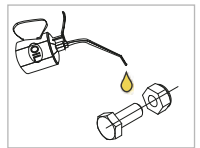

VW T6 2019-

Art. 840288

Laternakandur | Lamp holder | Носител фар | Scheinwerferbügel

- | | |
|--|---|
| 1. Kronstein / bracket / кронштейн / Konsole (LH) | 1 |
| 2. Kronstein / bracket / кронштейн / Konsole (RH) | 1 |
| 3. Plaat / plate / пластина / Platte | 1 |
| 4. Kronstein / bracket / кронштейн / Konsole (LH) | 1 |
| 5. Kronstein / bracket / кронштейн / Konsole (RH) | 1 |
| 6. Laterna kinnituskronstein / lamp fixing bracket /
крепежный кронштейн лампы /
Lampenbefestigungsklammer | 3 |
| 8. Polt / bolt / болт / Bolzen M6x16 | 2 |
| 9. Polt / bolt / болт / Bolzen M8x20 Torx | 3 |
| 10. Polt / bolt / болт / Bolzen M8x30 | 4 |
| 11. Polt / bolt / болт / Bolzen M10x25 | 2 |
| 12. Mutter / nut / гайка / Mutter M6 | 2 |
| 13. Mutter / nut / гайка / Mutter M8 | 4 |
| 14. Seib / flat washer / шайба / Scheibe 6,4x12x1,6 | 2 |
| 15. Seib / flat washer / шайба / Scheibe 6,4x18x1,6 | 2 |
| 16. Seib / flat washer / шайба / Scheibe 8,4x16x1,6 | 4 |
| 17. Seib / flat washer / шайба / Scheibe 8,4x24x2,5 | 4 |
| 18. Seib / flat washer / шайба / Scheibe 10,5x30x2 | 2 |
| 19. Vedruseib / spring washer / пружинная шайба /
Federnscheibe A8 | 7 |
| 20. Vedruseib / spring washer / пружинная шайба /
Federnscheibe A10 | 2 |
| 21. Plekikruvi / dill screw / самонарезающий винт /
Bohrschraube 4,8x19 | 2 |
| 22. Laternakandur / lamp holder / носител фар /
Scheinwerferbügel | 1 |

M6 - 11 Nm
M8 - 25 Nm
M10 - 50 Nm

Kaal / Weight / Масса / Gewicht: 5,0 kg

Paigaldusaeg ilma elektritöödetä / Time of mounting w/o wiring works / Время установки без электромонт. работ /
Einbauzeit ohne elektrische arbeit: 45 min