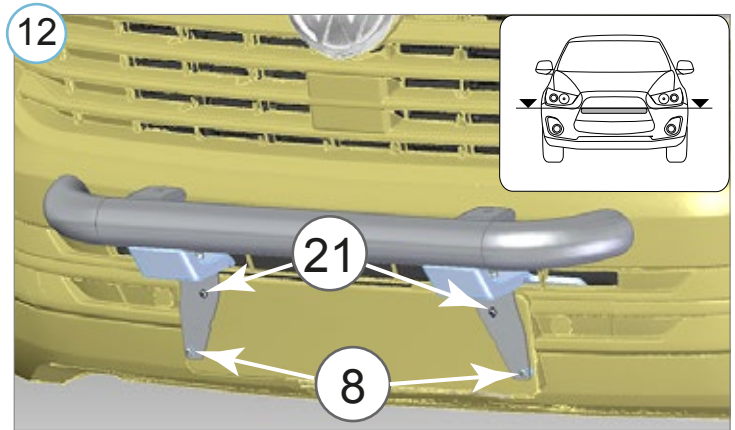

- Kui METEC toode ei vasta Teie ootustele või kui on tegemist toote ebapiisava kvaliteediga, siis pretensioonid esitada lehel www.metec.ee
- If the METEC product does not meet Your expectations or if it is a product of insufficient quality, then you can submit a claim at www.metec.ee
- Если METEC продукт не соответствует Вашим ожиданиям или это продукт недостаточного качества, то претензию предъявить можно на сайте www.metec.ee
- Wenn METEC Produkt nicht Ihren Erwartungen entspricht oder wenn es um Qualitätsmängel geht, dann bitte die Ansprüche auf Seite www.metec.ee einreichen