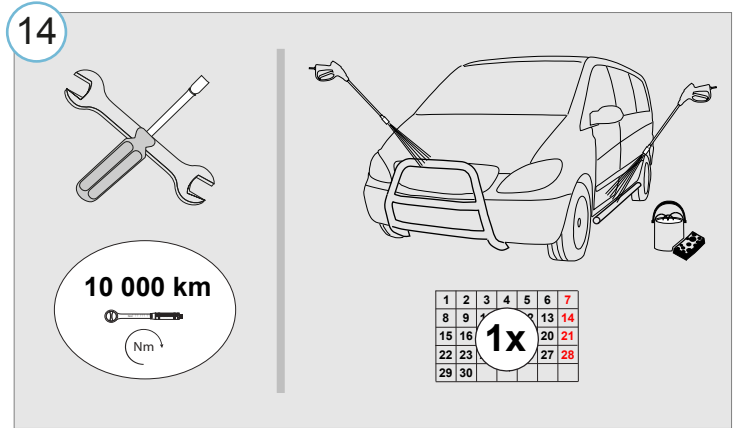

- Kui METEC toode ei vasta Teie ootustele või kui on tegemist toote ebapiisava kvaliteediga, siis pretensioonid esitada lehel www.metec.ee
- If the METEC product does not meet Your expectations or if it is a product of insufficient quality, then you can submit a claim at www.metec.ee
- Если METEC продукт не соответствует Вашим ожиданиям или это продукт недостаточного качества, то претензию предъявить можно на сайте www.metec.ee
- Wenn METEC Produkt nicht Ihren Erwartungen entspricht oder wenn es um Qualitätsmängel geht, dann bitte die Ansprüche auf Seite www.metec.ee einreichen