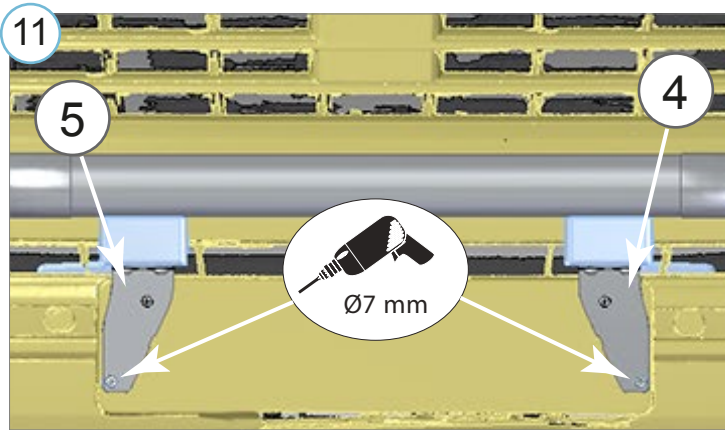

- Kui METEC toode ei vasta Teie ootustele või kui on tegemist toote ebapiisava kvaliteediga, siis pretensioonid esitada lehel www.metec.ee
- If the METEC product does not meet Your expectations or if it is a product of insufficient quality, then you can submit a claim at www.metec.ee
- Если METEC продукт не соответствует Вашим ожиданиям или это продукт недостаточного качества, то претензию предъявить можно на сайте www.metec.ee
- Wenn METEC Produkt nicht Ihren Erwartungen entspricht oder wenn es um Qualitätsmängel geht, dann bitte die Ansprüche auf Seite www.metec.ee einreichen