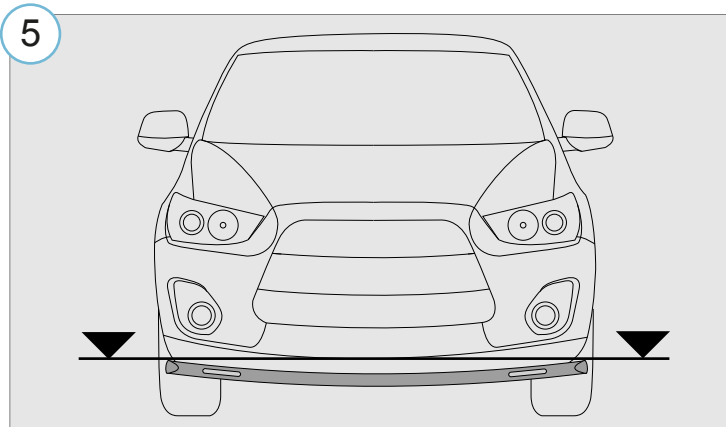

- Kui METEC toode ei vasta Teie ootustele või kui on tegemist toote ebapiisava kvaliteediga, siis pretensioonid esitada lehel www.metec.ee
- If the METEC product does not meet Your expectations or if it is a product of insufficient quality, then you can submit a claim at www.metec.ee
- Если METEC продукт не соответствует Вашим ожиданиям или это продукт недостаточного качества, то претензию предъявить можно на сайте www.metec.ee
- Wenn METEC Produkt nicht Ihren Erwartungen entspricht oder wenn es um Qualitätsmängel geht, dann bitte die Ansprüche auf Seite www.metec.ee einreichen