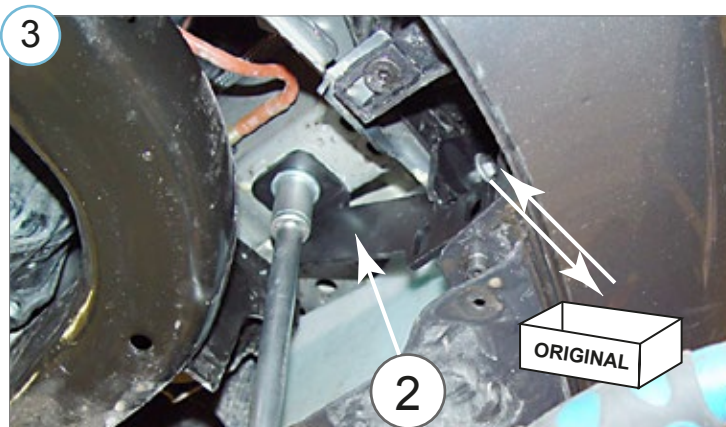

- Kui METEC toode ei vasta Teie ootustele või kui on tegemist toote ebapiisava kvaliteediga, siis pretensioonid esitada lehel www.metec.ee
- If the METEC product does not meet Your expectations or if it is a product of insufficient quality, then you can submit a claim at www.metec.ee
- Если METEC продукт не соответствует Вашим ожиданиям или это продукт недостаточного качества, то претензию предъявить можно на сайте www.metec.ee
- Wenn METEC Produkt nicht Ihren Erwartungen entspricht oder wenn es um Qualitätsmängel geht, dann bitte die Ansprüche auf Seite www.metec.ee einreichen