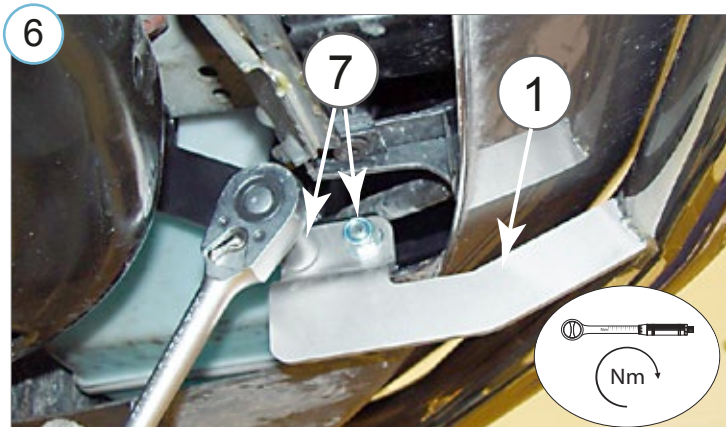

- Kui METEC toode ei vasta Teie ootustele või kui on tegemist toote ebapiisava kvaliteediga, siis pretensioonid esitada lehel www.metec.ee
- If the METEC product does not meet Your expectations or if it is a product of insufficient quality, then you can submit a claim at www.metec.ee
- Если METEC продукт не соответствует Вашим ожиданиям или это продукт недостаточного качества, то претензию предъявить можно на сайте www.metec.ee
- Wenn METEC Produkt nicht Ihren Erwartungen entspricht oder wenn es um Qualitätsmängel geht, dann bitte die Ansprüche auf Seite www.metec.ee einreichen