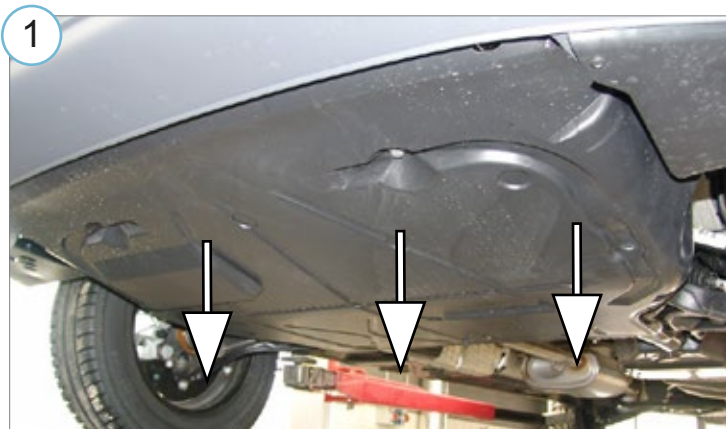

- Kui METEC toode ei vasta Teie ootustele või kui on tegemist toote ebapiisava kvaliteediga, siis pretensioonid esitada lehel www.metec.ee
- If the METEC product does not meet Your expectations or if it is a product of insufficient quality, then you can submit a claim at www.metec.ee
- Если METEC продукт не соответствует Вашим ожиданиям или это продукт недостаточного качества, то претензию предъявить можно на сайте www.metec.ee
- Wenn METEC Produkt nicht Ihren Erwartungen entspricht oder wenn es um Qualitätsmängel geht, dann bitte die Ansprüche auf Seite www.metec.ee einreichen