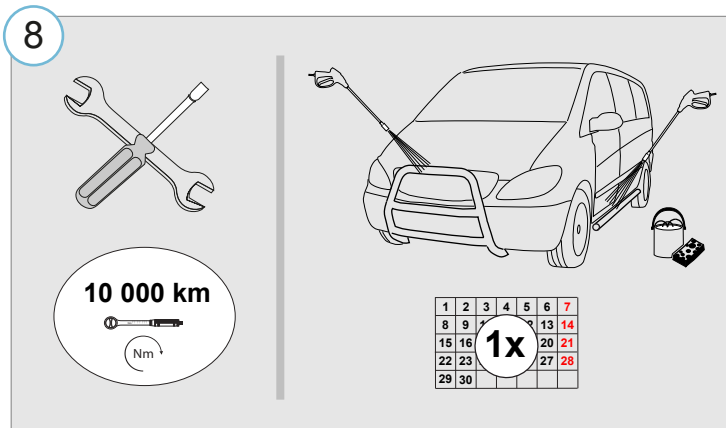

- Kui METEC toode ei vasta Teie ootustele või kui on tegemist toote ebapiisava kvaliteediga, siis pretensioonid esitada lehel www.metec.ee
- If the METEC product does not meet Your expectations or if it is a product of insufficient quality, then you can submit a claim at www.metec.ee
- Если METEC продукт не соответствует Вашим ожиданиям или это продукт недостаточного качества, то претензию предъявить можно на сайте www.metec.ee
- Wenn METEC Produkt nicht Ihren Erwartungen entspricht oder wenn es um Qualitätsmängel geht, dann bitte die Ansprüche auf Seite www.metec.ee einreichen