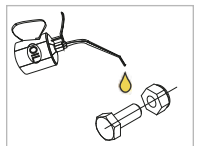

DLR päevasõidutulede elektrihendused teostada kvalifitseeritud autoelektriku poolt vastavalt tuled tootja paigaldusjuhendile

Installation of the DRL lights can be carried out by qualified electrician only, in accordance with the light manufacturer's instructions

Kaal / Weight / Масса / Gewicht: 7,0 kg

Paigaldusaeg ilma elektritöödeta / Time of mounting w/o wiring works / Время установки без электромонт. работ / Einbauzeit ohne elektrische arbeit: 45 min

M10 - 50 Nm