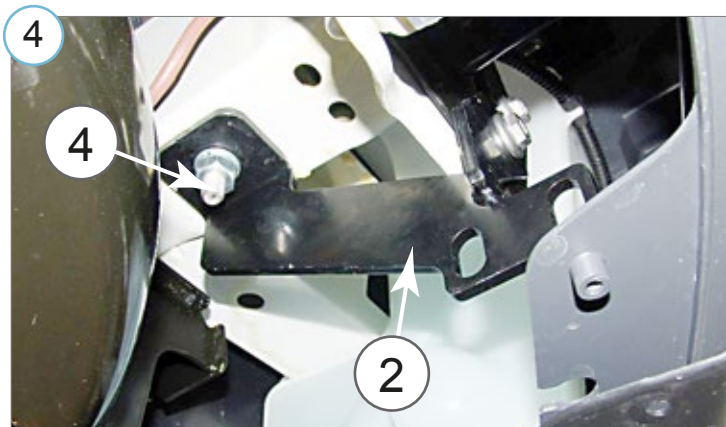

- Kui METEC toode ei vasta Teie ootustele või kui on tegemist toote ebapiisava kvaliteediga, siis pretensioonid esitada lehel www.metec.ee
- If the METEC product does not meet Your expectations or if it is a product of insufficient quality, then you can submit a claim at www.metec.ee
- Если METEC продукт не соответствует Вашим ожиданиям или это продукт недостаточного качества, то претензию предъявить можно на сайте www.metec.ee
- Wenn METEC Produkt nicht Ihren Erwartungen entspricht oder wenn es um Qualitätsmängel geht, dann bitte die Ansprüche auf Seite www.metec.ee einreichen