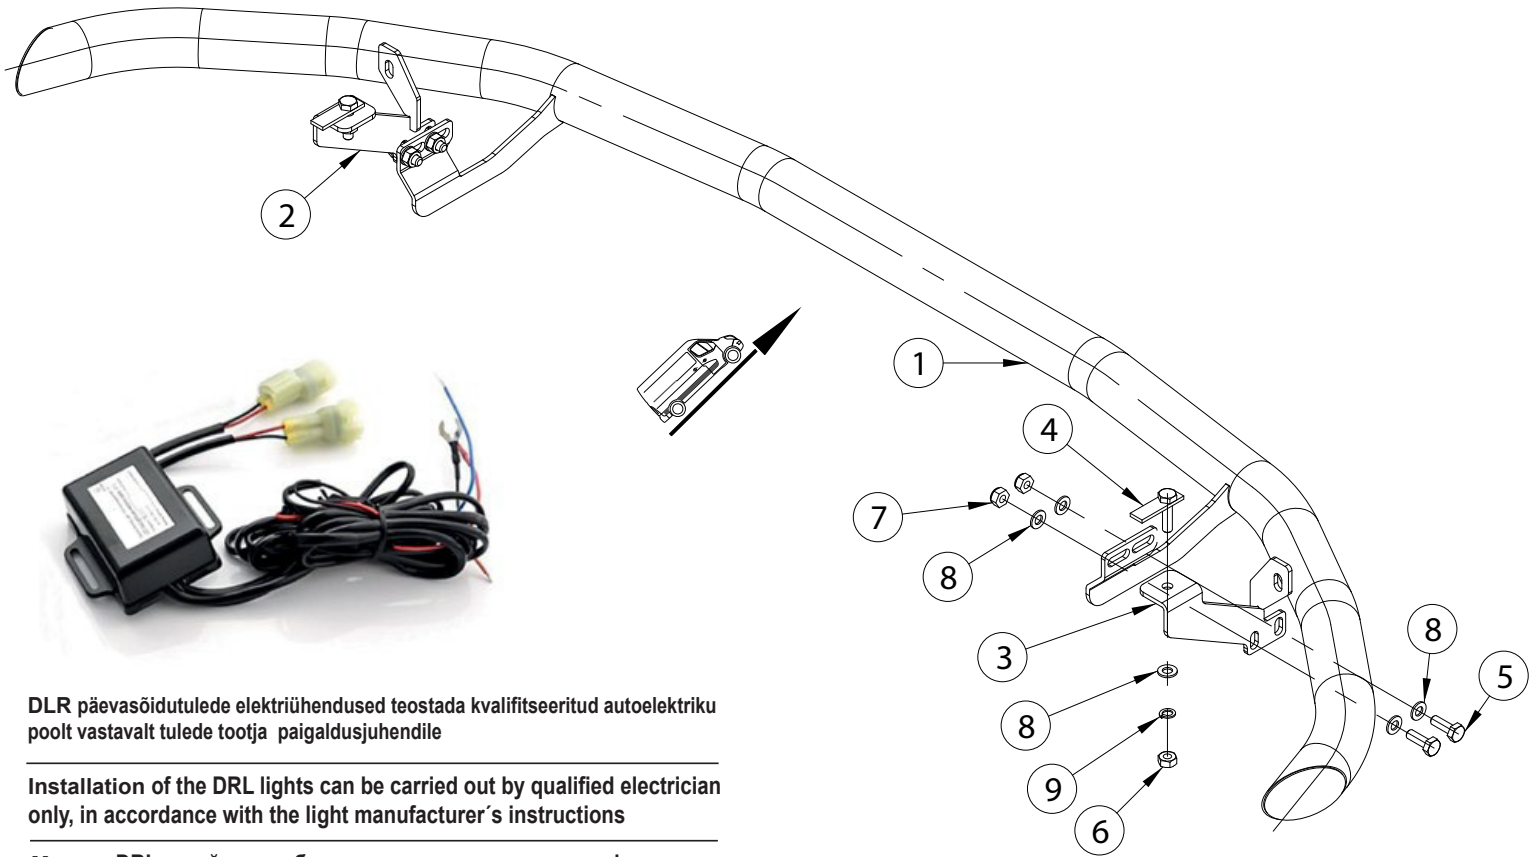

## VW T6 2019-

Art. 840296, 840297-LED

Stangeääris | Spoilerbar | Спойлербар | Spoilerbar

- |  |    |
|--|----|
| 1. Stangeääris / spoilerbar / спойлербар / spoilerbar              | 1  |
| 2. Kronstein / bracket / кронштейн / Konsole                       | 1  |
| 3. Kronstein / bracket / кронштейн / Konsole                       | 1  |
| 4. T-polt / T-bolt / Т-болт / T-bolzen                             | 2  |
| 5. Polt / bolt / болт / Bolzen M10x30                              | 4  |
| 6. Mutter / nut / гайка / Mutter M10 DIN934-galZn                  | 2  |
| 7. Mutter / nut / гайка / Mutter M10 DIN985-galZn                  | 4  |
| 8. Seib / flat washer / шайба / Scheibe 10,5x20x2                  | 10 |
| 9. Vedruseib / spring washer / пружинная шайба / Federnscheibe A10 | 2  |

DLR päevasõidutulede elektrihendused teostada kvalifitseeritud autoelektriku poolt vastavalt tuled tootja paigaldusjuhendile

Installation of the DRL lights can be carried out by qualified electrician only, in accordance with the light manufacturer's instructions

Монтаж DRL огней может быть выполнено только квалифицированным электриком, в соответствии с инструкцией производителя.

Die Installation der DRL Lichter können durchgeführt werden durch Elektrofachkraft in Übereinstimmung mit Herstelleranweisung.

Kaal / Weight / Масса / Gewicht: 7,0 kg

Paigaldusaeg ilma elektritöödeta / Time of mounting w/o wiring works / Время установки без электромонт. работ / Einbauzeit ohne elektrische arbeit: 45 min

M10 - 50 Nm