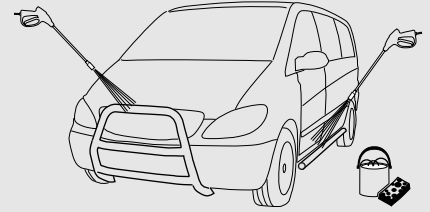

Максимальная
грузоподъемность
лестницы

Maximale
Tragfähigkeit
der Leiter

120 kg

18

10 000 km

Nm

1	2	3	4	5	6	7
8	9	10	11	12	13	14
15	16	17	18	19	20	21
22	23	24	25	26	27	28
29	30	31	32	33	34	35

1x