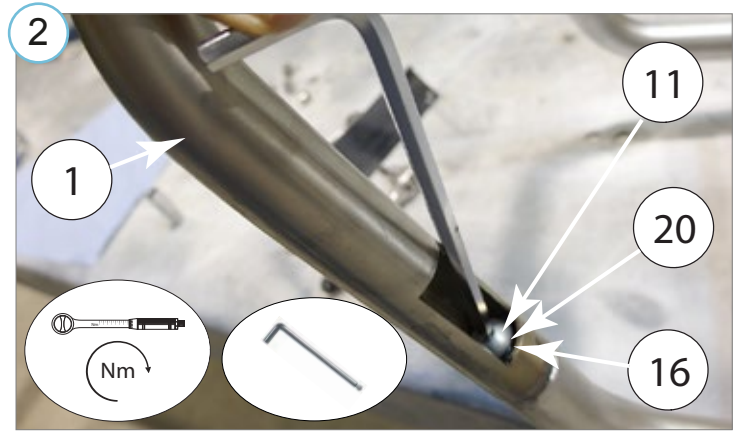

VW T5 2003-2015; VW T6 2016-

Redeli täienduskomplekt | Ladder extension, mounting set | Выдвижение лестницы, монтажный набор | Leit-
er verlängerung, Befestigungssatz