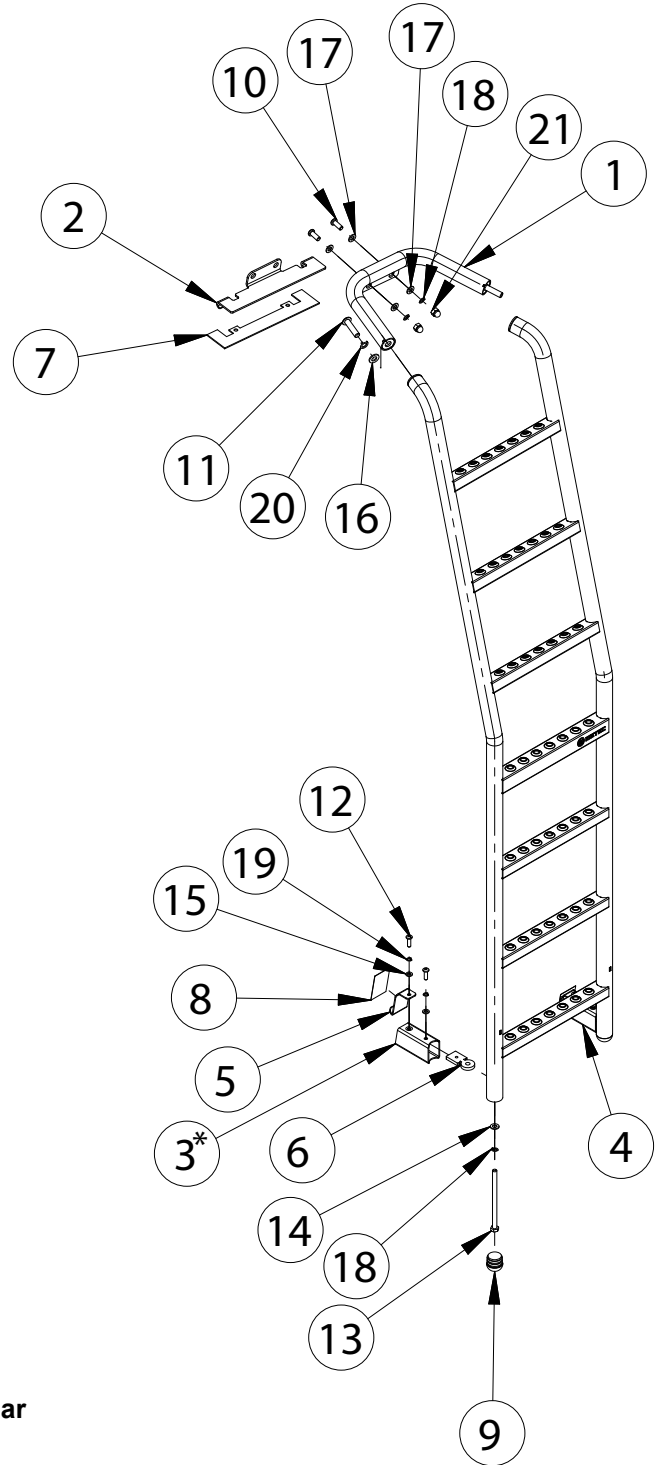

VW T5 2003-2015; VW T6 2016-

Art. 840405

Redeli täienduskomplekt | Ladder extension, mounting set | Выдвижение лестницы, монтажный набор |
Leiterverlängerung, Befestigungssatz

1. Lisamoodul / additional module / дополнительный модуль / Zusatzmodul	1
2. Kronstein / bracket / кронштейн / Konsole	1
3*. Kronstein / bracket / кронштейн / Konsole	1
4. Kronstein / bracket / кронштейн / Konsole	1
5. Klamber / clamp / зажим / Schelle	2
6. Plaat / plate / пластина / Platte M6	2
7. Kompensaator / compensator / компенсатор / Kompensator	1
8. Kompensaator / compensator / компенсатор / Kompensator	2
9. Kate / cover / крышка / Decke	2
10. Polt / bolt / болт / Bolzen M8x20	2
11. Polt / bolt / болт / Bolzen M10x40	2
12. Polt / bolt / болт / Bolzen M6x20	4
13. Polt / bolt / болт / Bolzen M8x100	2
14. Seib / washer / шайба / Scheibe 8,4x16x1,6 DIN 125-A2	2
15. Seib / washer / шайба / Scheibe 6,4x12x1,6	4
16. Seib / washer / шайба / Scheibe 10,5x20x2	2
17. Seib / washer / шайба / Scheibe 8,4x16x1,6 DIN 125	4
18. Vedruseib / spring washer / пружинная шайба / Federnscheibe A8	4
19. Vedruseib / spring washer / пружинная шайба / Federnscheibe A6	4
20. Vedruseib / spring washer / пружинная шайба / Federnscheibe A10	2
21. Mutter / nut / гайка / Mutter M8	2

* - Identifitseerimisavaga /
with an identification hole /
с отверстием для идентификации /
mit einem Identifikationsloch

NB!
Redel ei ole kasutatav koos stangekaitseplekiga 840580
The ladder is not usable with bumper plate 840580
Лестница не используется с обкладкой бампера 840580
Die Leiter ist mit der Stoßstangenplatte 840580 nicht verwendbar

M6 - 11 Nm
M8 - 25 Nm
M10 - 50 Nm

VW T5 2003-2015; VW T6 2016-

Redeli täienduskomplekt | Ladder extension, mounting set | Выдвижение лестницы, монтажный набор | Leit-
er verlängerung, Befestigungssatz

VW T5 2003-2015; VW T6 2016-