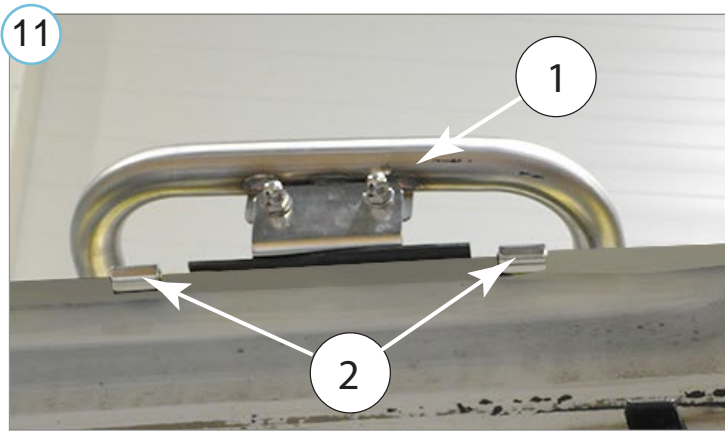

VW T5 2003-2015; VW T6 2016-

Redeli täienduskomplekt | Ladder extension, mounting set | Выдвижение лестницы, монтажный набор | Leit-
er verlängerung, Befestigungssatz

VW T5 2003-2015; VW T6 2016-

Redeli täienduskomplekt | Ladder extension, mounting set | Выдвижение лестницы, монтажный набор | Leiterverlängerung, Befestigungssatz

17

NB!

Kasutage redelit AINULT
suletud uksega

Use ladder ONLY with
closed door

Используйте лестницу
ТОЛЬКО с закрытой дверью

Verwenden Sie die Leiter
NUR bei geschlossener Tür

Redeli maksimaalne
kandevõime

Maximum load
capacity of the ladder

Максимальная
грузоподъемность
лестницы

Maximale
Tragfähigkeit
der Leiter

120 kg

18

10 000 km

Nm

1	2	3	4	5	6	7
8	9	10	11	12	13	14
15	16	17	18	19	20	21
22	23	24	25	26	27	28
29	30	31	32	33	34	35

1x

- Kui METEC toode ei vasta Teile ootustele või kui on tegemist toote ebapiisava kvaliteediga, siis pretensioonid esitada lehel www.metec.ee
- If the METEC product does not meet Your expectations or if it is a product of insufficient quality, then you can submit a claim at www.metec.ee
- Если METEC продукт не соответствует Вашим ожиданиям или это продукт недостаточного качества, то претензию предъявить можно на сайте www.metec.ee
- Wenn METEC Produkt nicht Ihren Erwartungen entspricht oder wenn es um Qualitätsmängel geht, dann bitte die Ansprüche auf Seite www.metec.ee einreichen