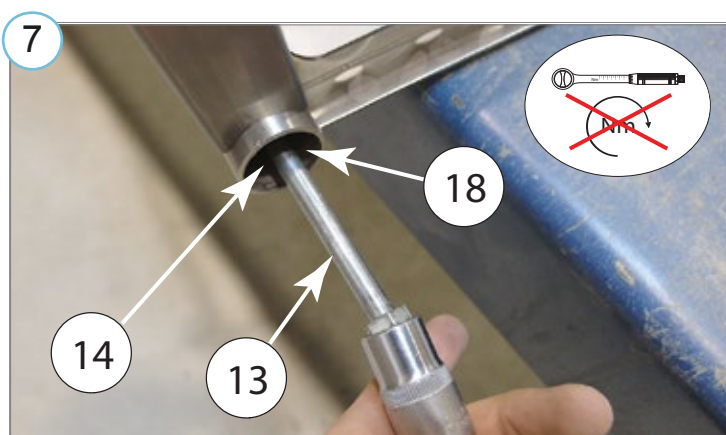

VW T5 2003-2015; VW T6 2016-

Redeli täienduskomplekt | Ladder extension, mounting set | Выдвижение лестницы, монтажный набор | Leit-
er verlängerung, Befestigungssatz