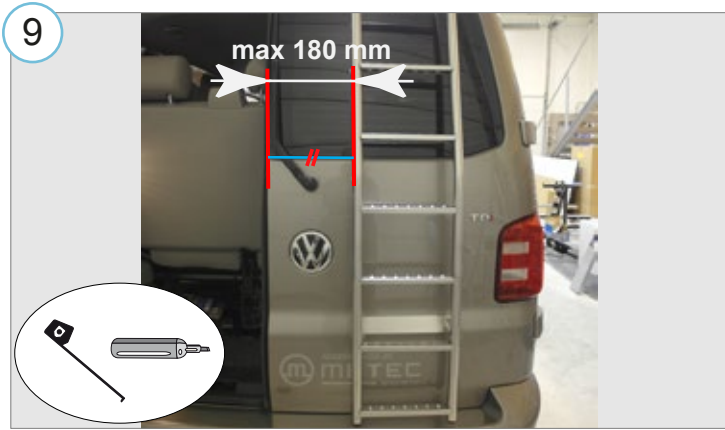

VW T5 2003-2015; VW T6 2016-

Redeli täienduskomplekt | Ladder extension, mounting set | Выдвижение лестницы, монтажный набор | Leit-
er verlängerung, Befestigungssatz

VW T5 2003-2015; VW T6 2016-

Redeli täienduskomplekt | Ladder extension, mounting set | Выдвижение лестницы, монтажный набор | Leiterverlängerung, Befestigungssatz

17

NB!

Kasutage redelit AINULT
suletud uksega

Use ladder ONLY with
closed door

Используйте лестницу
ТОЛЬКО с закрытой дверью

Verwenden Sie die Leiter
NUR bei geschlossener Tür

Redeli maksimaalne
kandevõime

Maximum load
capacity of the ladder

Максимальная
грузоподъемность
лестницы

Maximale
Tragfähigkeit
der Leiter

120 kg

18

10 000 km

Nm

1	2	3	4	5	6	7
8	9	10	11	12	13	14
15	16	17	18	19	20	21
22	23	24	25	26	27	28
29	30	31	32	33	34	35

1x

- Kui METEC toode ei vasta Teile ootustele või kui on tegemist toote ebapiisava kvaliteediga, siis pretensioonid esitada lehel www.metec.ee
- If the METEC product does not meet Your expectations or if it is a product of insufficient quality, then you can submit a claim at www.metec.ee
- Если METEC продукт не соответствует Вашим ожиданиям или это продукт недостаточного качества, то претензию предъявить можно на сайте www.metec.ee
- Wenn METEC Produkt nicht Ihren Erwartungen entspricht oder wenn es um Qualitätsmängel geht, dann bitte die Ansprüche auf Seite www.metec.ee einreichen