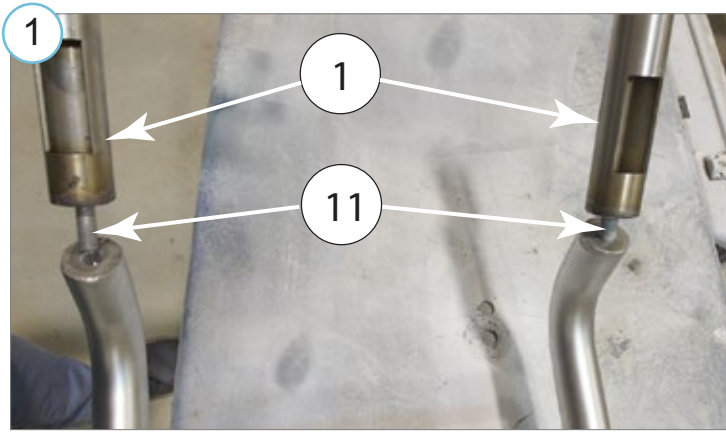

VW T5 2003-2015; VW T6 2016-

Redeli täienduskomplekt | Ladder extension, mounting set | Выдвижение лестницы, монтажный набор | Leit-
er verlängerung, Befestigungssatz