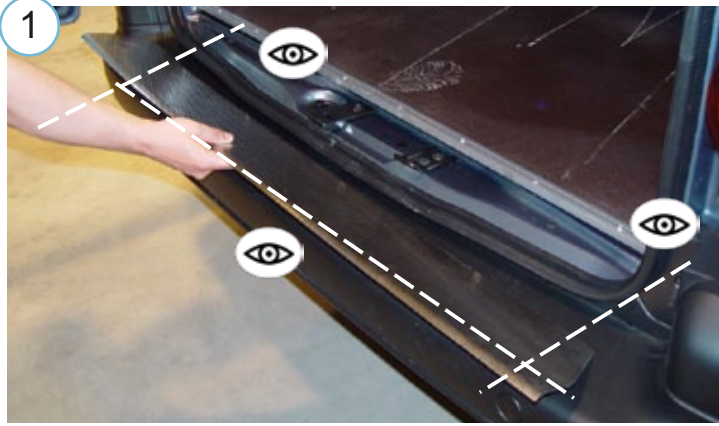

VW T6 15-

Art. 840585

Stangekaitseplekk | Bumper plate | Обкладка бампера | Abdeckblech hinten

1. Stangekaitseplekk / bumper plate / обкладка бампера / Abdeckblech hinten 1

Kaal / Weight / Масса / Gewicht: 1,7kg

Paigaldusaeg / Time of mounting / Время установки / Einbauzeit: 10 min

Vajalikud tööriistad / Required Tools / Необходимые инструменты / Benötigte Werkzeuge

VW T6 15-

Stangekaitseplekk | Bumper plate | Обкладка бампера | Abdeckblech hinten