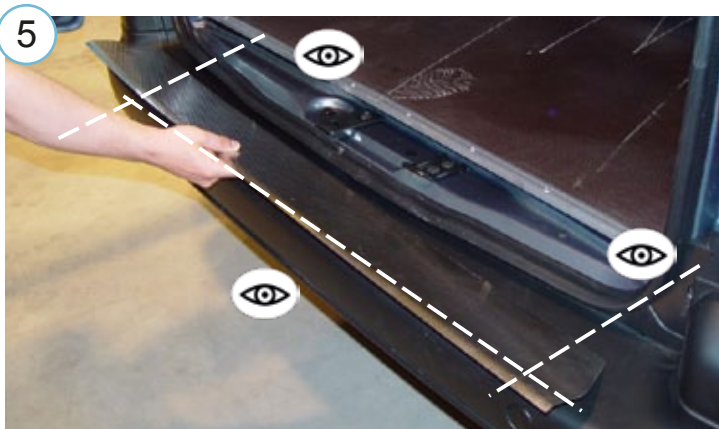

Paigaldusaeg / Time of mounting / Время установки / Einbauzeit: 10 min

Vajalikud tööriistad / Required Tools / Необходимые инструменты / Benötigte Werkzeuge

VW T6 15-

Stangekaitseplekk | Bumper plate | Обкладка бампера | Abdeckblech hinten

2 Pinna puhastusvahend
Surface cleaner-degreaser
Очиститель обезжириватель
Flächenreiniger

3 Eemalda kaitsekile
Remove the protective film
Снимите защитную пленку
Entfernen Sie die Schutzfolie

4 TÄHELEPANU - mitte puudutada
ATTENTION - do not touch
ВНИМАНИЕ - не трогать
ACHTUNG - nicht berühren