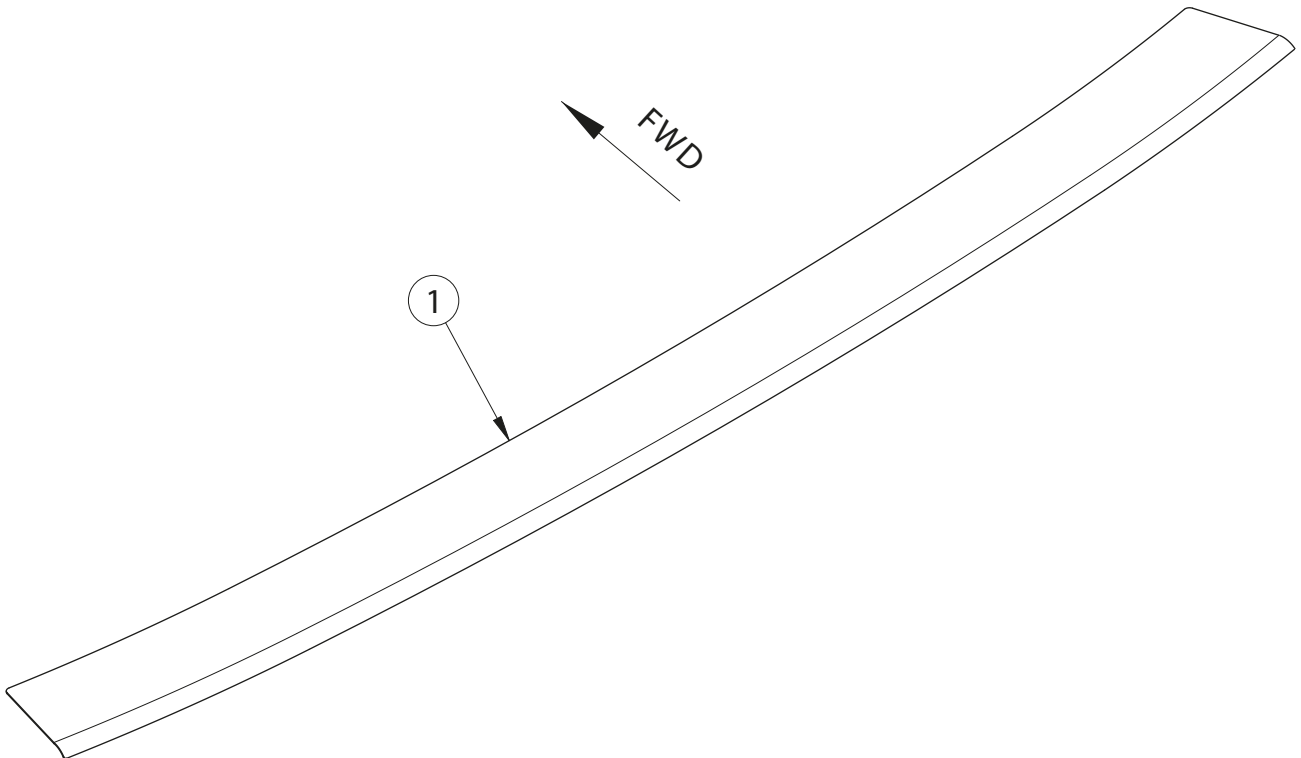

VW T6 15-

Art. 840585

Stangekaitseplekk | Bumper plate | Обкладка бампера | Abdeckblech hinten

1. Stangekaitseplekk / bumper plate / обкладка бампера / Abdeckblech hinten 1

Kaal / Weight / Масса / Gewicht: 1,7kg