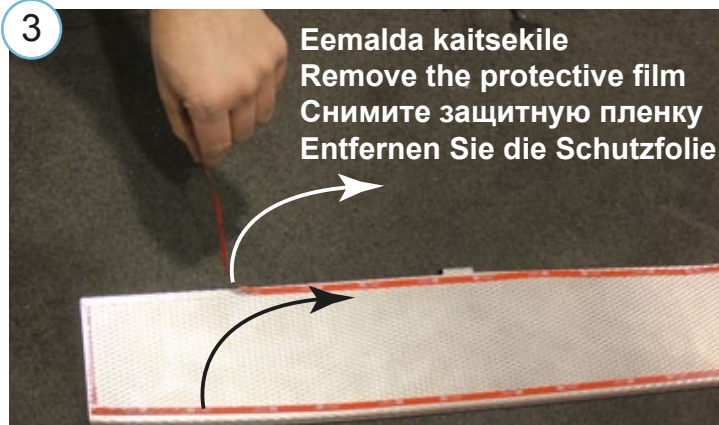

Paigaldusaeg / Time of mounting / Время установки / Einbauzeit: 10 min

Vajalikud tööriistad / Required Tools / Необходимые инструменты / Benötigte Werkzeuge

VW T6 15-

Stangekaitseplekk | Bumper plate | Обкладка бампера | Abdeckblech hinten

2 Pinna puhastusvahend
Surface cleaner-degreaser
Очиститель обезжириватель
Flächenreiniger

3 Eemalda kaitsekile
Remove the protective film
Снимите защитную пленку
Entfernen Sie die Schutzfolie

4 TÄHELEPANU - mitte puudutada
ATTENTION - do not touch
ВНИМАНИЕ - не трогать
ACHTUNG - nicht berühren