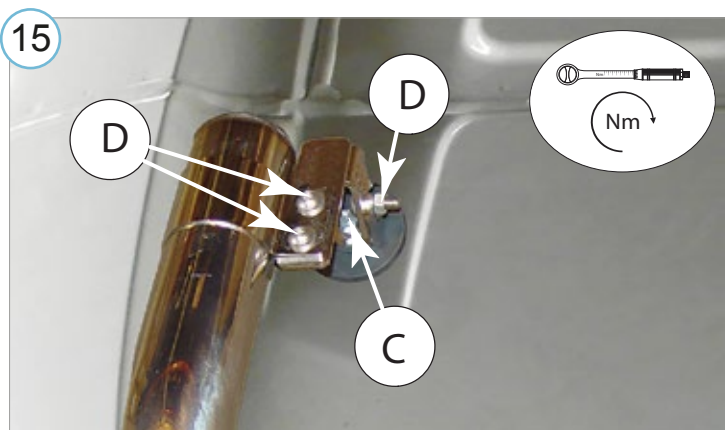

• Kui METEC toode ei vasta Teie ootustele või kui on tegemist toote ebapiisava kvaliteediga, siis pretensioonid esitada lehel www.metec.ee
• If the METEC product does not meet Your expectations or if it is a product of insufficient quality, then you can submit a claim at www.metec.ee
• Если METEC продукт не соответствует Вашим ожиданиям или это продукт недостаточного качества, то претензию предъявить можно на сайте www.metec.ee