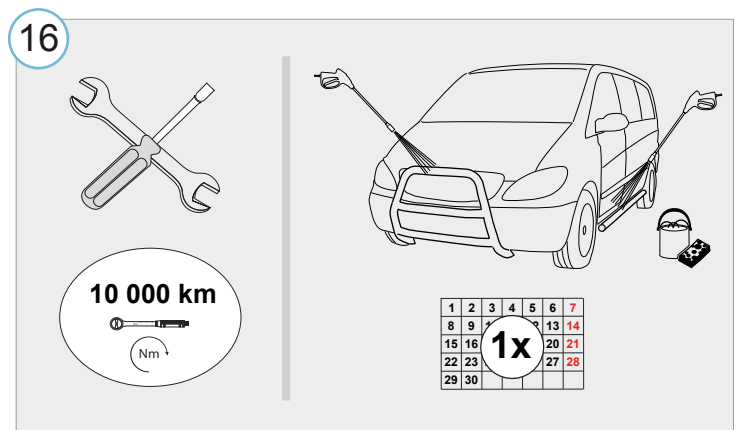

• Kui METEC toode ei vasta Teie ootustele või kui on tegemist toote ebapiisava kvaliteediga, siis pretensioonid esitada lehel www.metec.ee
• If the METEC product does not meet Your expectations or if it is a product of insufficient quality, then you can submit a claim at www.metec.ee
• Если METEC продукт не соответствует Вашим ожиданиям или это продукт недостаточного качества, то претензию предъявить можно на сайте www.metec.ee