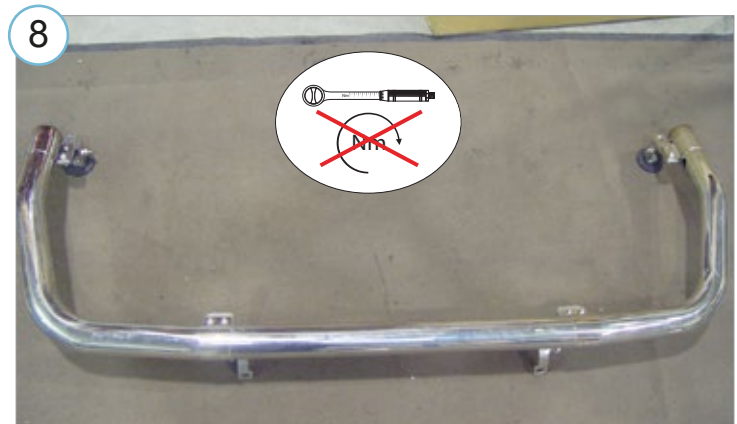

Mercedes-Benz Arocs / Antos

Laternakandur CLASSIC | Lamp holder CLASSIC | Носител фар CLASSIC