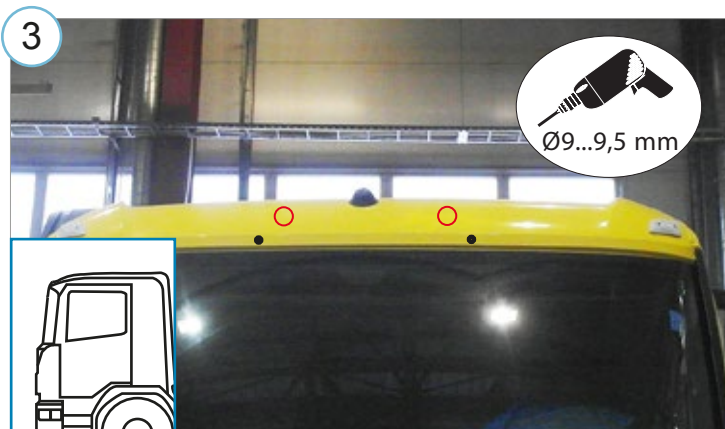

Mercedes-Benz Arocs / Antos

Laternakandur CLASSIC | Lamp holder CLASSIC | Носител фар CLASSIC