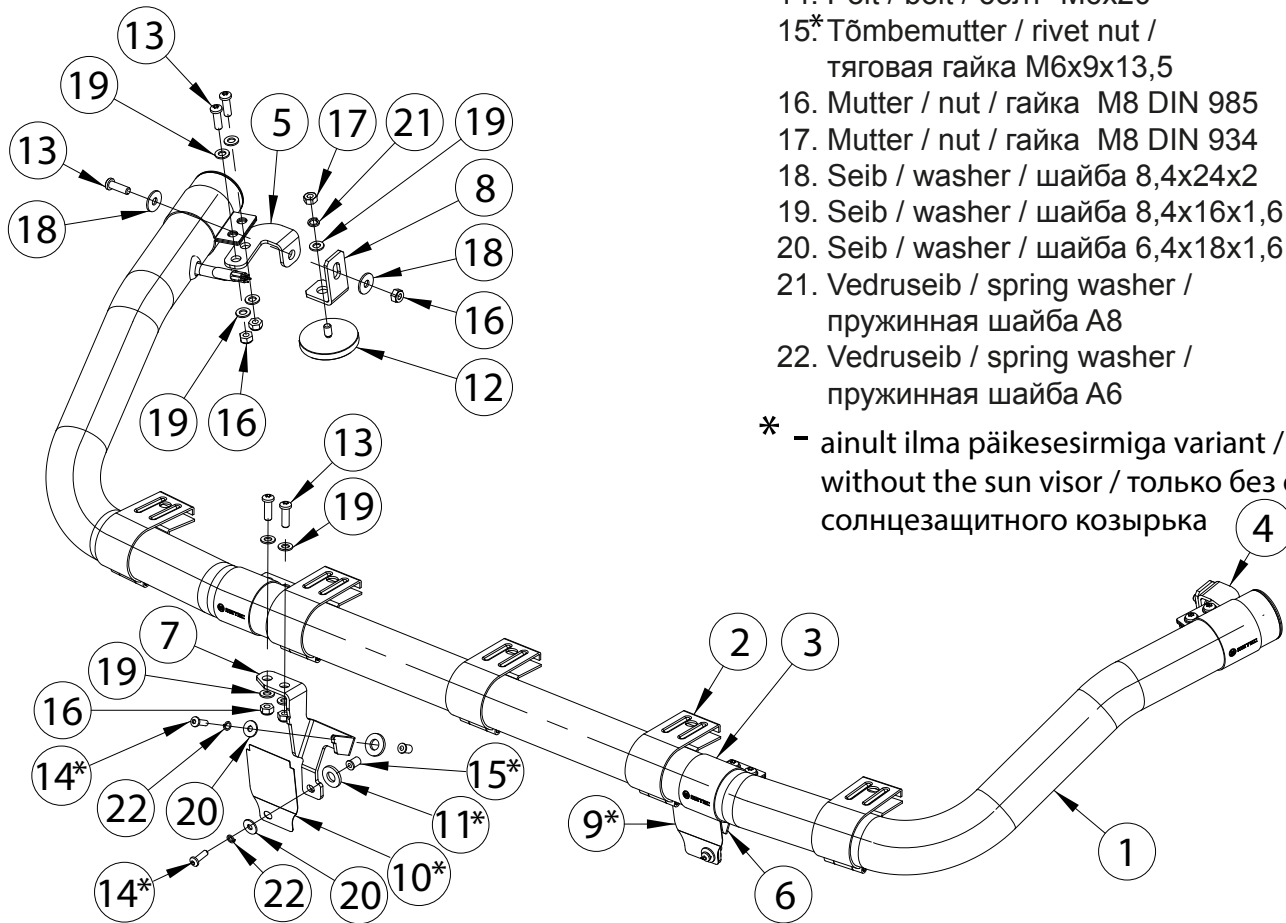

Mercedes-Benz Arocs / Antos

Art. 856620, 856621-LED

Laternakandur CLASSIC | Lamp holder CLASSIC | Носител фар CLASSIC

- | | |
|--|----|
| 1. Laternakandur / lamp holder / носитель фар | 1 |
| 2. Laternaklamber / clamp for lamp / зажим для лампы | 5 |
| 3. Klamber / clamp / зажим | 4 |
| 4. Kronstein / bracket / кронштейн | 1 |
| 5. Kronstein / bracket / кронштейн | 1 |
| 6. Kronstein / bracket / кронштейн | 1 |
| 7. Kronstein / bracket / кронштейн | 1 |
| 8. Vinkel / langed plate / угольник | 2 |
| 9* Plaat / plate / пластина | 1 |
| 10* Plaat / plate / пластина | 1 |
| 11* Kummiseib / rubber washer / резиновая шайба | 4 |
| 12. Magnetkinnitus / magnetic fastening / магнитное крепление d=66 M8x15 | 2 |
| 13. Polt / bolt / болт M8x25 | 10 |
| 14* Polt / bolt / болт M6x20 | 4 |
| 15* Tõmbemutter / rivet nut / тяговая гайка M6x9x13,5 | 4 |
| 16. Mutter / nut / гайка M8 DIN 985 | 10 |
| 17. Mutter / nut / гайка M8 DIN 934 | 2 |
| 18. Seib / washer / шайба 8,4x24x2 | 4 |
| 19. Seib / washer / шайба 8,4x16x1,6 | 18 |
| 20. Seib / washer / шайба 6,4x18x1,6 | 4 |
| 21. Vedruseib / spring washer / пружинная шайба A8 | 2 |
| 22. Vedruseib / spring washer / пружинная шайба A6 | 4 |

* - ainult ilma päikesesirmiga variant / only for trucks without the sun visor / только без опции солнцезащитного козырька

M6 - 11Nm
M8 - 25Nm

Kaal / Weight / Масса: 9,4kg

Paigaldusaeg / Time of mounting / Время установки: 60min