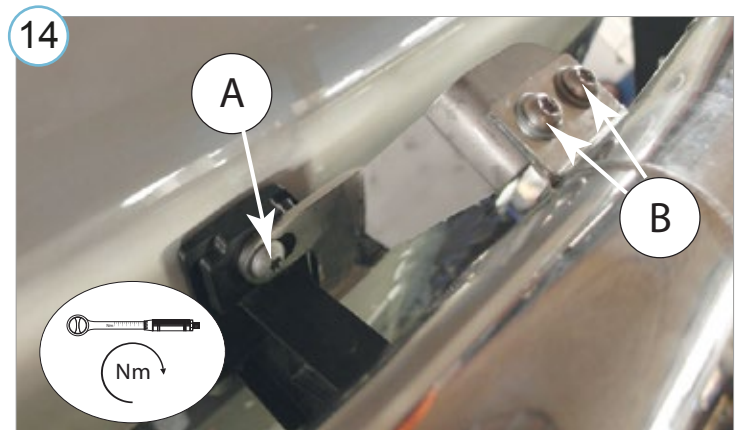

• Kui METEC toode ei vasta Teie ootustele või kui on tegemist toote ebapiisava kvaliteediga, siis pretensioonid esitada lehel www.metec.ee
• If the METEC product does not meet Your expectations or if it is a product of insufficient quality, then you can submit a claim at www.metec.ee
• Если METEC продукт не соответствует Вашим ожиданиям или это продукт недостаточного качества, то претензию предъявить можно на сайте www.metec.ee