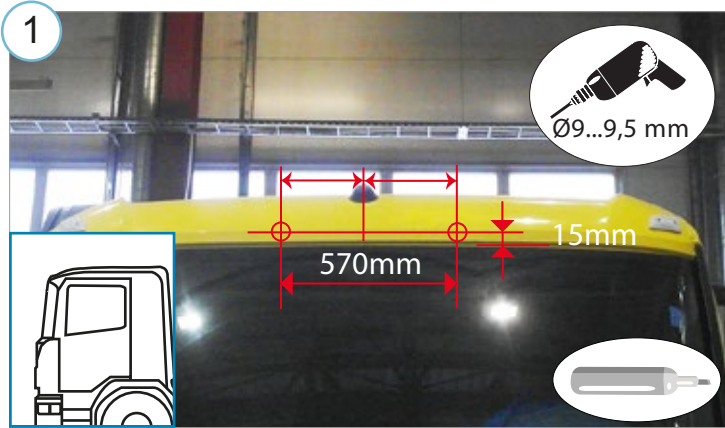

Mercedes-Benz Arocs / Antos

Laternakandur CLASSIC | Lamp holder CLASSIC | Носител фар CLASSIC