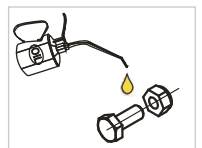

Mercedes-Benz Arocs / Antos

Art. 856620, 856621-LED

Laternakandur CLASSIC | Lamp holder CLASSIC | Носител фар CLASSIC

- | | |
|--|----|
| 1. Laternakandur / lamp holder / носитель фар | 1 |
| 2. Laternaklamber / clamp for lamp / зажим для лампы | 5 |
| 3. Klamber / clamp / зажим | 4 |
| 4. Kronstein / bracket / кронштейн | 1 |
| 5. Kronstein / bracket / кронштейн | 1 |
| 6. Kronstein / bracket / кронштейн | 1 |
| 7. Kronstein / bracket / кронштейн | 1 |
| 8. Vinkel / langed plate / угольник | 2 |
| 9* Plaat / plate / пластина | 1 |
| 10* Plaat / plate / пластина | 1 |
| 11* Kummiseib / rubber washer / резиновая шайба | 4 |
| 12. Magnetkinnitus / magnetic fastening / магнитное крепление d=66 M8x15 | 2 |
| 13. Polt / bolt / болт M8x25 | 10 |
| 14* Polt / bolt / болт M6x20 | 4 |
| 15* Tõmbemutter / rivet nut / тяговая гайка M6x9x13,5 | 4 |
| 16. Mutter / nut / гайка M8 DIN 985 | 10 |
| 17. Mutter / nut / гайка M8 DIN 934 | 2 |
| 18. Seib / washer / шайба 8,4x24x2 | 4 |
| 19. Seib / washer / шайба 8,4x16x1,6 | 18 |
| 20. Seib / washer / шайба 6,4x18x1,6 | 4 |
| 21. Vedruseib / spring washer / пружинная шайба A8 | 2 |
| 22. Vedruseib / spring washer / пружинная шайба A6 | 4 |

* - ainult ilma päikesesirmiga variant / only for trucks without the sun visor / только без опции солнцезащитного козырька

M6 - 11Nm
M8 - 25Nm

Kaal / Weight / Масса: 9,4kg

Paigaldusaeg / Time of mounting / Время установки: 60min