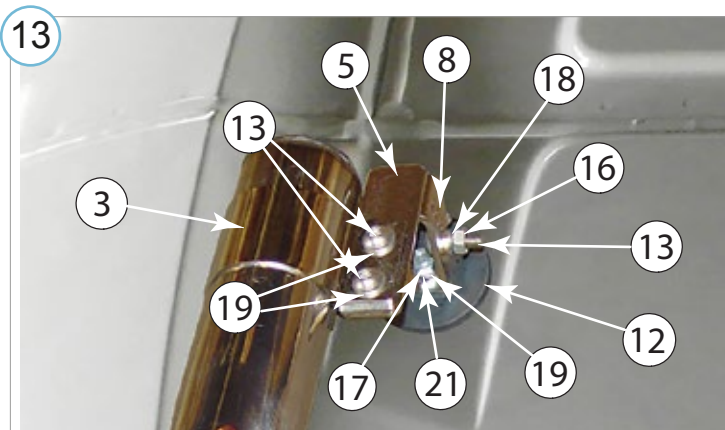

• Kui METEC toode ei vasta Teie ootustele või kui on tegemist toote ebapiisava kvaliteediga, siis pretensioonid esitada lehel www.metec.ee
• If the METEC product does not meet Your expectations or if it is a product of insufficient quality, then you can submit a claim at www.metec.ee
• Если METEC продукт не соответствует Вашим ожиданиям или это продукт недостаточного качества, то претензию предъявить можно на сайте www.metec.ee