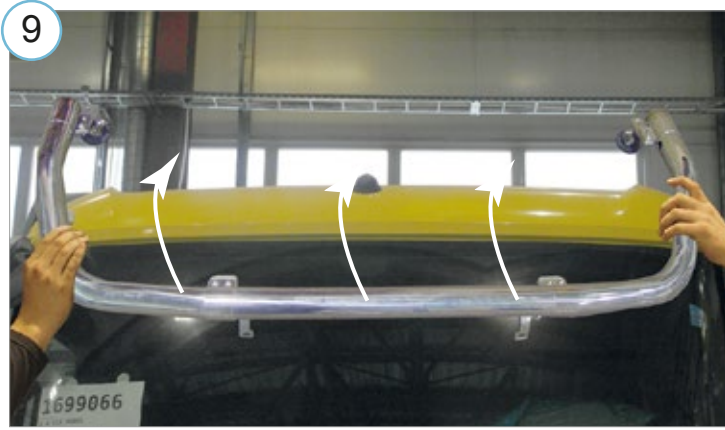

• Kui METEC toode ei vasta Teie ootustele või kui on tegemist toote ebapiisava kvaliteediga, siis pretensioonid esitada lehel www.metec.ee
• If the METEC product does not meet Your expectations or if it is a product of insufficient quality, then you can submit a claim at www.metec.ee
• Если METEC продукт не соответствует Вашим ожиданиям или это продукт недостаточного качества, то претензию предъявить можно на сайте www.metec.ee