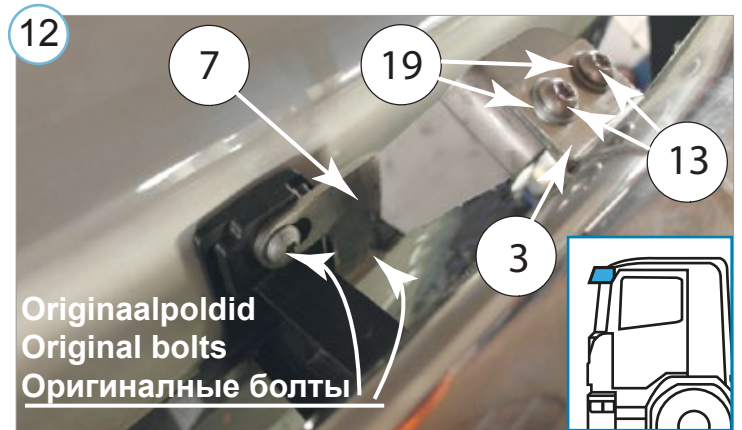

• Kui METEC toode ei vasta Teie ootustele või kui on tegemist toote ebapiisava kvaliteediga, siis pretensioonid esitada lehel www.metec.ee
• If the METEC product does not meet Your expectations or if it is a product of insufficient quality, then you can submit a claim at www.metec.ee
• Если METEC продукт не соответствует Вашим ожиданиям или это продукт недостаточного качества, то претензию предъявить можно на сайте www.metec.ee