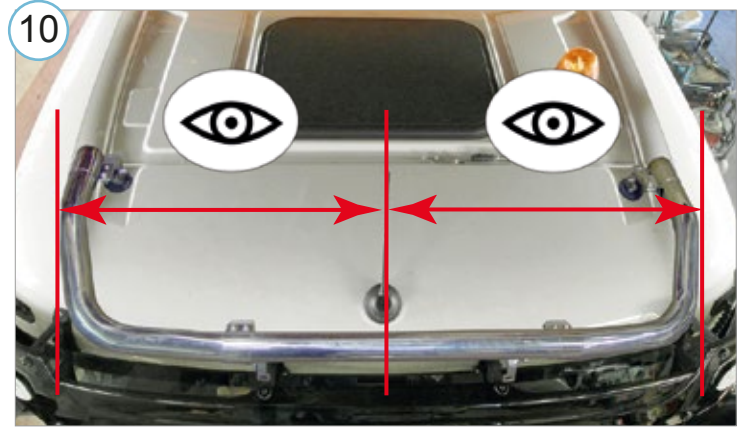

• Kui METEC toode ei vasta Teie ootustele või kui on tegemist toote ebapiisava kvaliteediga, siis pretensioonid esitada lehel www.metec.ee
• If the METEC product does not meet Your expectations or if it is a product of insufficient quality, then you can submit a claim at www.metec.ee
• Если METEC продукт не соответствует Вашим ожиданиям или это продукт недостаточного качества, то претензию предъявить можно на сайте www.metec.ee