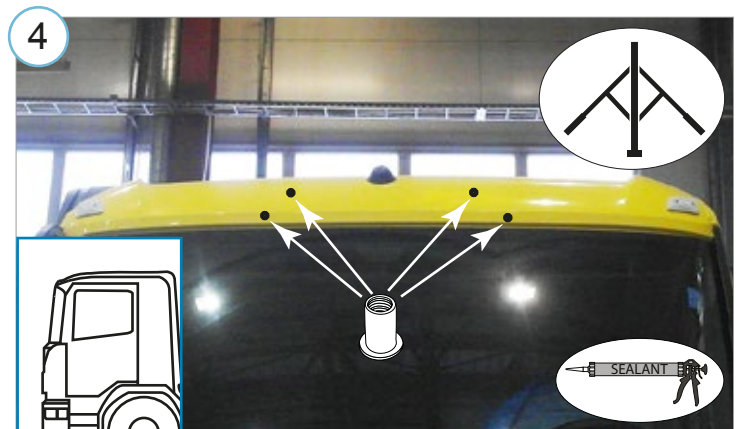

Mercedes-Benz Arocs / Antos

Laternakandur CLASSIC | Lamp holder CLASSIC | Носител фар CLASSIC