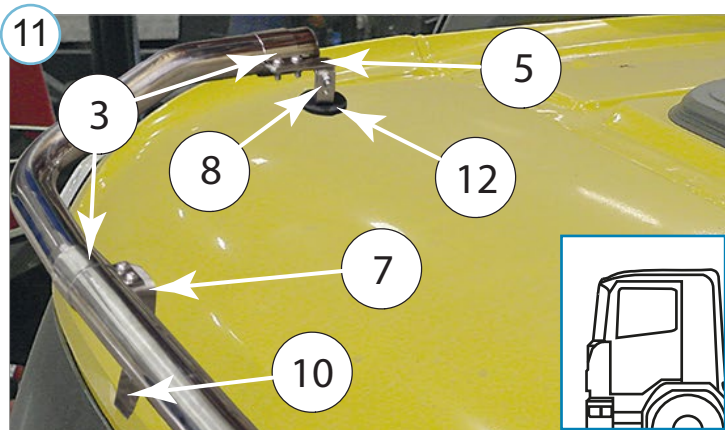

• Kui METEC toode ei vasta Teie ootustele või kui on tegemist toote ebapiisava kvaliteediga, siis pretensioonid esitada lehel www.metec.ee
• If the METEC product does not meet Your expectations or if it is a product of insufficient quality, then you can submit a claim at www.metec.ee
• Если METEC продукт не соответствует Вашим ожиданиям или это продукт недостаточного качества, то претензию предъявить можно на сайте www.metec.ee