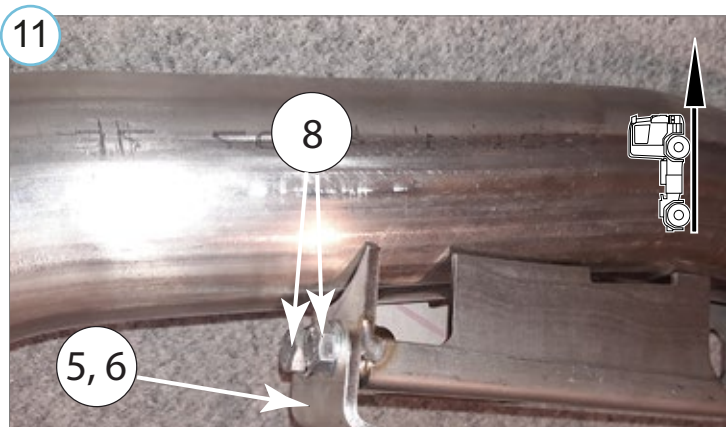

888581, 888582
888583, 888584

M6 - 11 Nm
M8 - 25 Nm
M10 - 50 Nm

Kaal / Weight / Масса / Gewicht: 1,8 kg

Paigaldusaeg ilma elektritöödeta / Time of mounting w/o wiring works / Время установки без электромонт. работ / Einbauzeit ohne elektrische arbeit: 30 min

Vajalikud tööriistad / Required Tools / Необходимые инструменты / Benötigte Werkzeuge

Renault T 2014-2021; 2021-

Laternakanduri montaažikomplekt | Lamp holder, mounting kit | Носител фар, монтажный комплект | Scheinwerferbügel, Montagesatz

Renault T 2014-2021; 2021-

Laternakanduri montaažikomplekt | Lamp holder, mounting kit | Носител фар, монтажный комплект | Scheinwerferbügel, Montagesatz

- Kui METEC toode ei vasta Teie ootustele või kui on tegemist toote ebapiisava kvaliteediga, siis pretensioonid esitada lehel www.metec.ee
- If the METEC product does not meet Your expectations or if it is a product of insufficient quality, then you can submit a claim at www.metec.ee
- Если METEC продукт не соответствует Вашим ожиданиям или это продукт недостаточного качества, то претензию предъявить можно на сайте www.metec.ee
- Wenn METEC Produkt nicht Ihren Erwartungen entspricht oder wenn es um Qualitätsmängel geht, dann bitte die Ansprüche auf Seite www.metec.ee einreichen