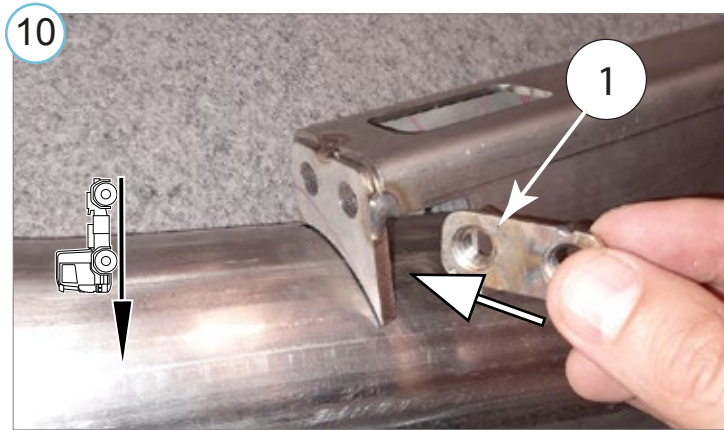

Renault T 2014-2021; 2021-

Laternakanduri montaažikomplekt | Lamp holder, mounting kit | Носител фар, монтажный комплект | Scheinwerferbügel, Montagesatz

- Kui METEC toode ei vasta Teie ootustele või kui on tegemist toote ebapiisava kvaliteediga, siis pretensioonid esitada lehel www.metec.ee
- If the METEC product does not meet Your expectations or if it is a product of insufficient quality, then you can submit a claim at www.metec.ee
- Если METEC продукт не соответствует Вашим ожиданиям или это продукт недостаточного качества, то претензию предъявить можно на сайте www.metec.ee
- Wenn METEC Produkt nicht Ihren Erwartungen entspricht oder wenn es um Qualitätsmängel geht, dann bitte die Ansprüche auf Seite www.metec.ee einreichen