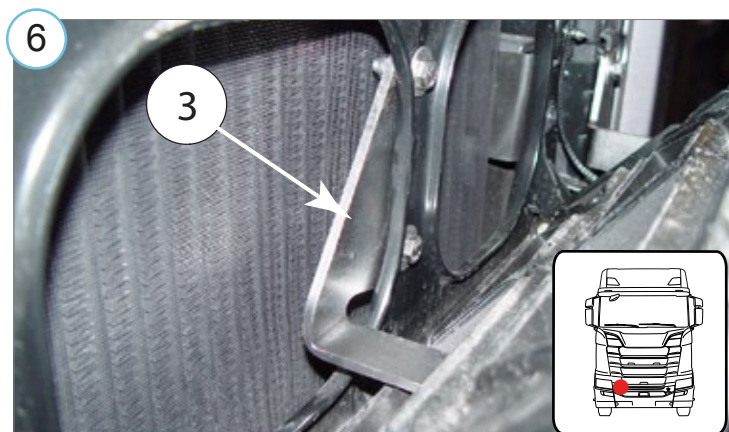

Renault T 2014-2021; 2021-

Laternakanduri montaažikomplekt | Lamp holder, mounting kit | Носител фар, монтажный комплект | Scheinwerferbügel, Montagesatz