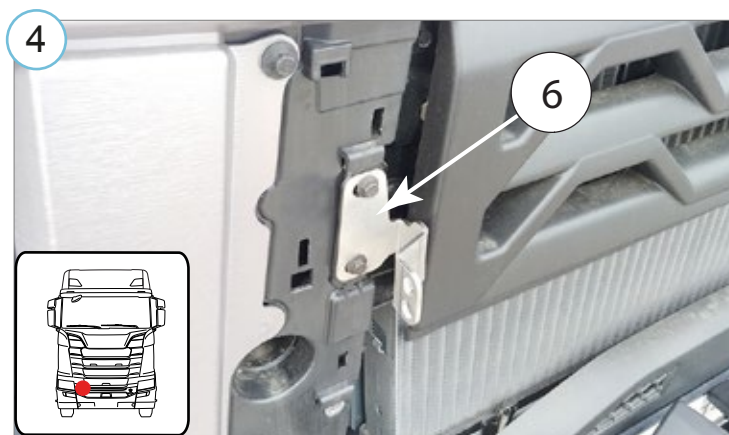

Renault T 2014-2021; 2021-

Laternakanduri montaažikomplekt | Lamp holder, mounting kit | Носител фар, монтажный комплект | Scheinwerferbügel, Montagesatz