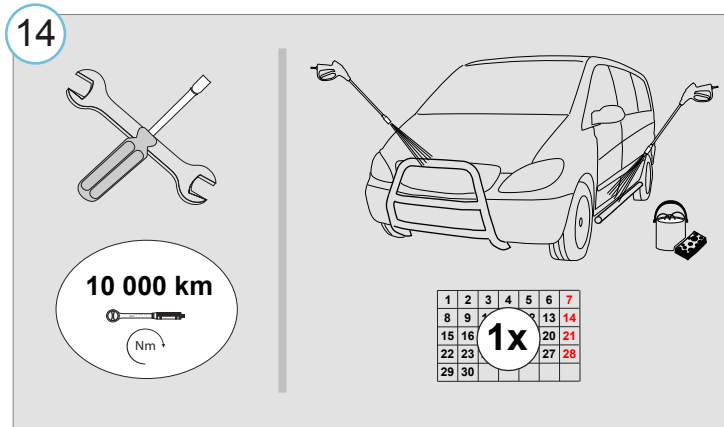

Renault T 2014-2021; 2021-

Laternakanduri montaažikomplekt | Lamp holder, mounting kit | Носител фар, монтажный комплект | Scheinwerferbügel, Montagesatz

- Kui METEC toode ei vasta Teie ootustele või kui on tegemist toote ebapiisava kvaliteediga, siis pretensioonid esitada lehel www.metec.ee
- If the METEC product does not meet Your expectations or if it is a product of insufficient quality, then you can submit a claim at www.metec.ee
- Если METEC продукт не соответствует Вашим ожиданиям или это продукт недостаточного качества, то претензию предъявить можно на сайте www.metec.ee
- Wenn METEC Produkt nicht Ihren Erwartungen entspricht oder wenn es um Qualitätsmängel geht, dann bitte die Ansprüche auf Seite www.metec.ee einreichen