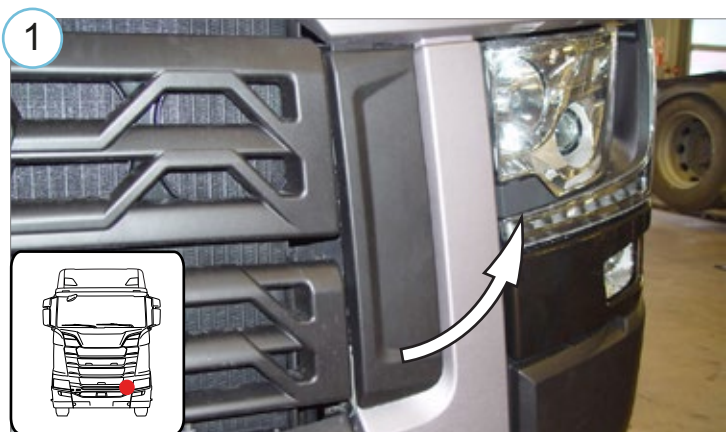

Renault T 2014-2021; 2021-

Laternakanduri montaažikomplekt | Lamp holder, mounting kit | Носител фар, монтажный комплект | Scheinwerferbügel, Montagesatz