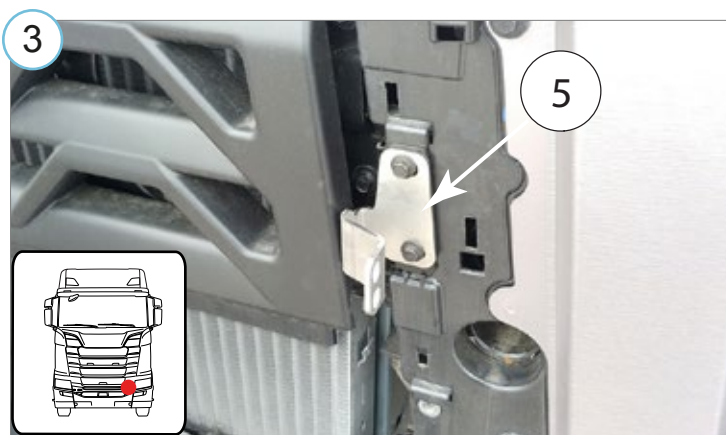

Renault T 2014-2021; 2021-

Laternakanduri montaažikomplekt | Lamp holder, mounting kit | Носител фар, монтажный комплект | Scheinwerferbügel, Montagesatz