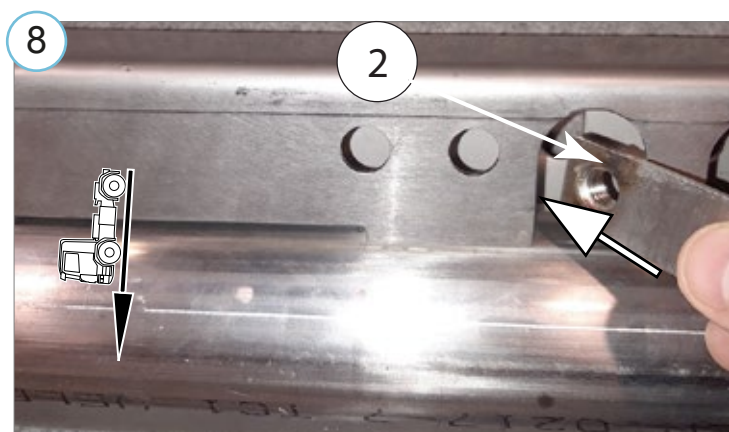

Renault T 2014-2021; 2021-

Laternakanduri montaažikomplekt | Lamp holder, mounting kit | Носител фар, монтажный комплект | Scheinwerferbügel, Montagesatz