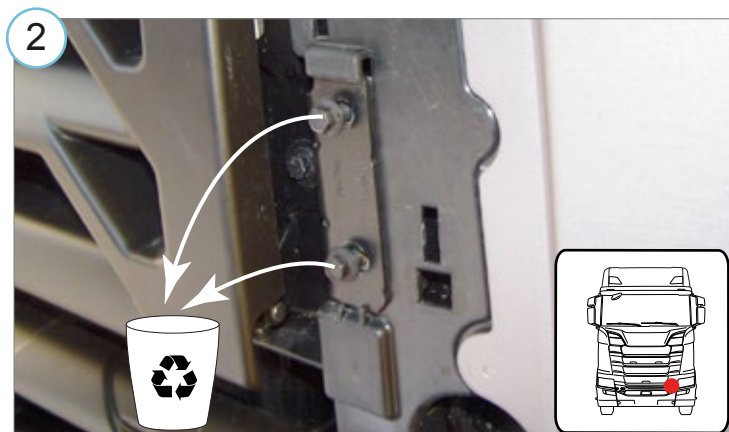

Renault T 2014-2021; 2021-

Laternakanduri montaažikomplekt | Lamp holder, mounting kit | Носител фар, монтажный комплект | Scheinwerferbügel, Montagesatz