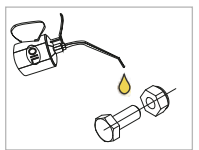

Renault T 2014-2021; 2021-

Art. 862274

Laternakanduri montaažikomplekt | Lamp holder, mounting kit | Носител фар, монтажный комплект | Scheinwerferbügel, Montagesatz

- | | |
|---|---|
| 1. Fiksaator / fixer / фиксатор / Fixierer | 2 |
| 2. Fiksaator / fixer / фиксатор / Fixierer | 2 |
| 3. Kronstein / bracket / кронштейн / Konsole | 1 |
| 4. Kronstein / bracket / кронштейн / Konsole | 1 |
| 5. Kronstein / bracket / кронштейн / Konsole | 1 |
| 6. Kronstein / bracket / кронштейн / Konsole | 1 |
| 7. Polt / bolt / болт / Bolzen M6x25 | 4 |
| 8. Polt / bolt / болт / Bolzen M8x25 | 4 |
| 9. Polt / bolt / болт / Bolzen M8x30 | 4 |
| 10. Polt / bolt / болт / Bolzen M10x30 | 2 |
| 11. Mutter / nut / гайка / Mutter M6 | 4 |
| 12. Seib / flat washer / шайба / Scheibe 6,4x18x1,6 | 8 |
| 13. Seib / flat washer / шайба / Scheibe 8,4x16x1,6 | 4 |
| 14. Seib / flat washer / шайба / Scheibe 8,4x24x2 | 4 |
| 15. Seib / flat washer / шайба / Scheibe 10,5x20x2 | 2 |
| 16. Vedruseib / spring washer / пружинная шайба / Federnscheibe A8 | 8 |
| 17. Vedruseib / spring washer / пружинная шайба / Federnscheibe A10 | 2 |

888581, 888582
888583, 888584

M6 - 11 Nm
M8 - 25 Nm
M10 - 50 Nm

Kaal / Weight / Масса / Gewicht: 1,8 kg

Paigaldusaeg ilma elektritöödeta / Time of mounting w/o wiring works / Время установки без электромонт. работ / Einbauzeit ohne elektrische arbeit: 30 min