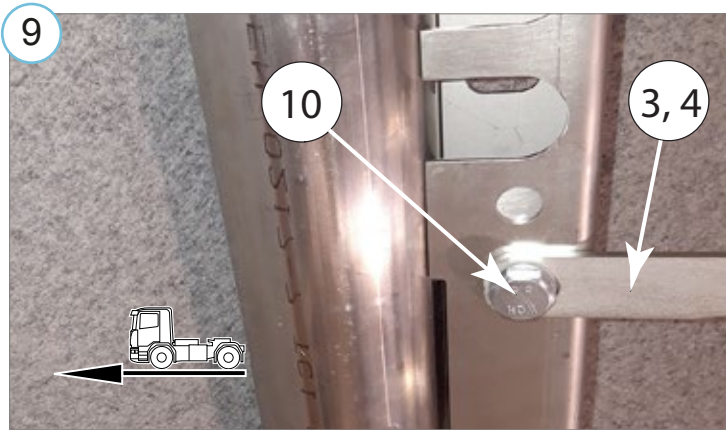

Renault T 2014-2021; 2021-

Laternakanduri montaažikomplekt | Lamp holder, mounting kit | Носител фар, монтажный комплект | Scheinwerferbügel, Montagesatz

- Kui METEC toode ei vasta Teie ootustele või kui on tegemist toote ebapiisava kvaliteediga, siis pretensioonid esitada lehel www.metec.ee
- If the METEC product does not meet Your expectations or if it is a product of insufficient quality, then you can submit a claim at www.metec.ee
- Если METEC продукт не соответствует Вашим ожиданиям или это продукт недостаточного качества, то претензию предъявить можно на сайте www.metec.ee
- Wenn METEC Produkt nicht Ihren Erwartungen entspricht oder wenn es um Qualitätsmängel geht, dann bitte die Ansprüche auf Seite www.metec.ee einreichen