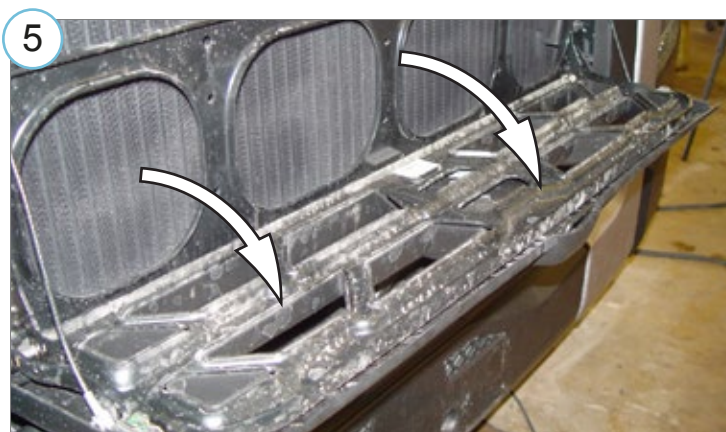

Renault T 2014-2021; 2021-

Laternakanduri montaažikomplekt | Lamp holder, mounting kit | Носител фар, монтажный комплект | Scheinwerferbügel, Montagesatz