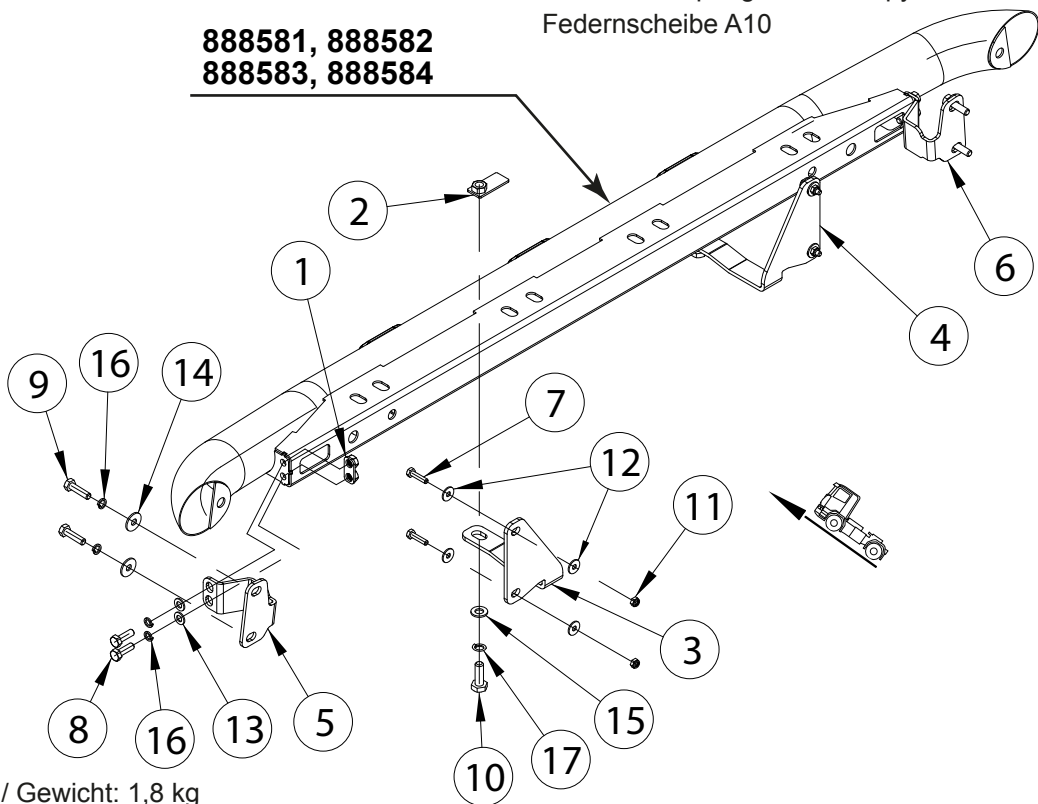

Renault T 2014-2021; 2021-

Art. 862274

Laternakanduri montaažikomplekt | Lamp holder, mounting kit | Носител фар, монтажный комплект | Scheinwerferbügel, Montagesatz

- | | |
|---|---|
| 1. Fiksaator / fixer / фиксатор / Fixierer | 2 |
| 2. Fiksaator / fixer / фиксатор / Fixierer | 2 |
| 3. Kronstein / bracket / кронштейн / Konsole | 1 |
| 4. Kronstein / bracket / кронштейн / Konsole | 1 |
| 5. Kronstein / bracket / кронштейн / Konsole | 1 |
| 6. Kronstein / bracket / кронштейн / Konsole | 1 |
| 7. Polt / bolt / болт / Bolzen M6x25 | 4 |
| 8. Polt / bolt / болт / Bolzen M8x25 | 4 |
| 9. Polt / bolt / болт / Bolzen M8x30 | 4 |
| 10. Polt / bolt / болт / Bolzen M10x30 | 2 |
| 11. Mutter / nut / гайка / Mutter M6 | 4 |
| 12. Seib / flat washer / шайба / Scheibe 6,4x18x1,6 | 8 |
| 13. Seib / flat washer / шайба / Scheibe 8,4x16x1,6 | 4 |
| 14. Seib / flat washer / шайба / Scheibe 8,4x24x2 | 4 |
| 15. Seib / flat washer / шайба / Scheibe 10,5x20x2 | 2 |
| 16. Vedruseib / spring washer / пружинная шайба / Federnscheibe A8 | 8 |
| 17. Vedruseib / spring washer / пружинная шайба / Federnscheibe A10 | 2 |

888581, 888582
888583, 888584

M6 - 11 Nm
M8 - 25 Nm
M10 - 50 Nm

Kaal / Weight / Масса / Gewicht: 1,8 kg

Paigaldusaeg ilma elektritöödeta / Time of mounting w/o wiring works / Время установки без электромонт. работ / Einbauzeit ohne elektrische arbeit: 30 min