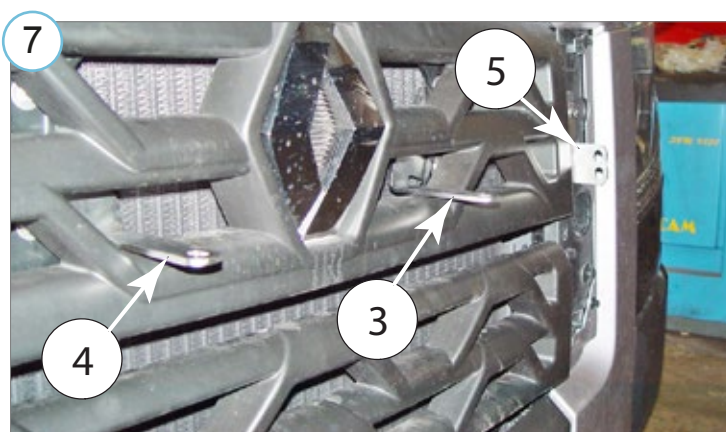

Renault T 2014-2021; 2021-

Laternakanduri montaažikomplekt | Lamp holder, mounting kit | Носител фар, монтажный комплект | Scheinwerferbügel, Montagesatz