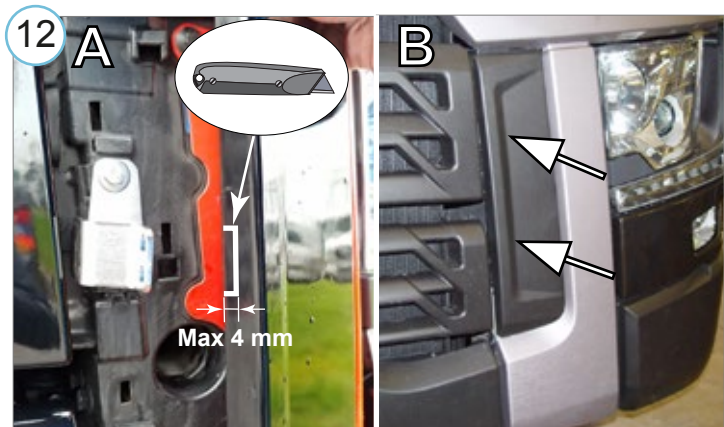

Vajalikud tööriistad / Required Tools / Необходимые инструменты / Benötigte Werkzeuge

Renault T 2014-2021; 2021-

Laternakanduri montaažikomplekt | Lamp holder, mounting kit | Носител фар, монтажный комплект | Scheinwerferbügel, Montagesatz

Renault T 2014-2021; 2021-

Laternakanduri montaažikomplekt | Lamp holder, mounting kit | Носител фар, монтажный комплект | Scheinwerferbügel, Montagesatz

- Kui METEC toode ei vasta Teie ootustele või kui on tegemist toote ebapiisava kvaliteediga, siis pretensioonid esitada lehel www.metec.ee
- If the METEC product does not meet Your expectations or if it is a product of insufficient quality, then you can submit a claim at www.metec.ee
- Если METEC продукт не соответствует Вашим ожиданиям или это продукт недостаточного качества, то претензию предъявить можно на сайте www.metec.ee
- Wenn METEC Produkt nicht Ihren Erwartungen entspricht oder wenn es um Qualitätsmängel geht, dann bitte die Ansprüche auf Seite www.metec.ee einreichen