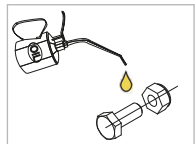

Renault T 2014-2021; 2021-

Art. 862310, 862315, 862320, 862325

Rammraud | Truck cattleguard | Передняя дуга | LKW Bullfänger

- | | |
|---|---|
| 1. Rammraud / Truck cattleguard / Передняя дуга / LKW Bullfänger | 1 |
| 2. Kronstein / bracket / кронштейн / Konsole | 1 |
| 3. Kronstein / bracket / кронштейн / Konsole | 1 |
| 4. Kronstein / bracket / кронштейн / Konsole | 1 |
| 5. Kronstein / bracket / кронштейн / Konsole | 1 |
| 6. Heebel / fork pin / штифт / Hebel | 2 |
| 7. Ketas / disk / диск / Platte | 4 |
| 8*. T-polt / T-bolt / T-болт / T-bolzen | 2 |
| 9*. T-polt / T-bolt / T-болт / T-bolzen | 4 |
| 10. Polt / bolt / болт / Bolzen M12x30 | 4 |
| 11. Mutter / nut / гайка / Mutter M10 | 6 |
| 12. Mutter / nut / гайка / Mutter M12 | 4 |
| 13. Seib / flat washer / шайба / Scheibe 10,5x20x2 | 6 |
| 14. Seib / flat washer / шайба / Scheibe 13x24x2,5 | 2 |
| 15. Seib / flat washer / шайба / Scheibe 13x37x3 | 8 |
| 16. Vedruseib / spring washer / пружинная шайба / Federnscheibe A10 | 6 |
| 17. Vedrusplint / spring cotter / пружинный шплинт / Federstecker | 2 |

M10 - 50 Nm
M12 - 98 Nm

Kaal / Weight / Масса / Gewicht: 38,9 kg (862315), 55,7 kg (862325)

Paigaldusaeg ilma elektritöödeteta / Time of mounting w/o wiring works / Время установки без электромонт. работ / Einbauzeit ohne elektrische arbeit: 60 min