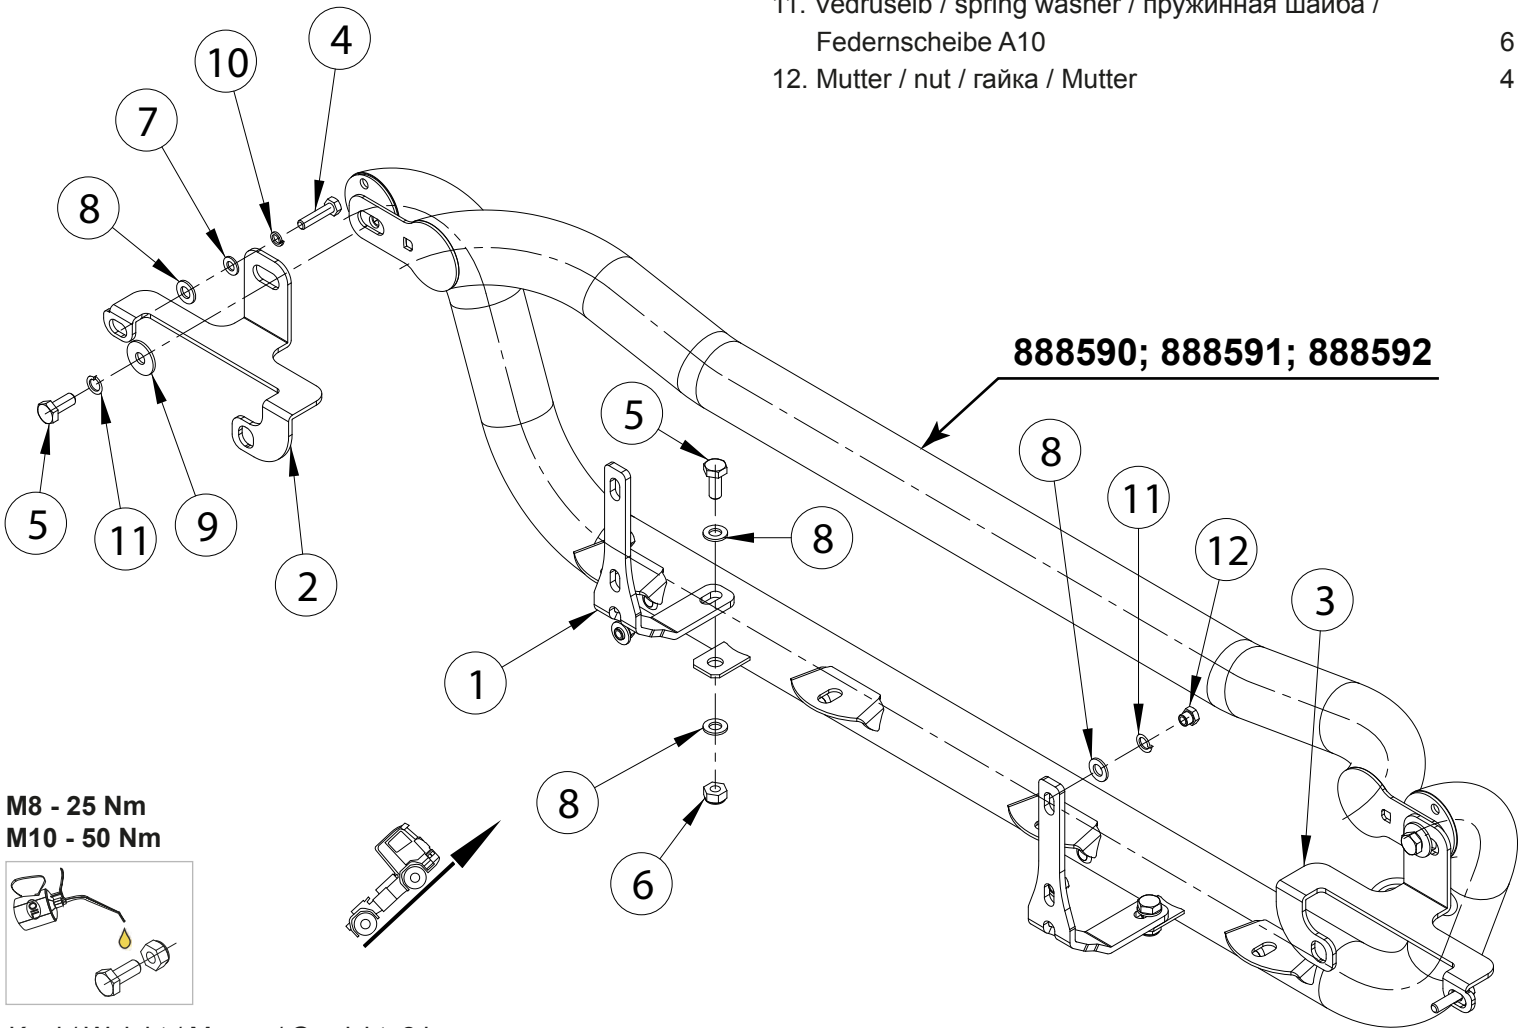

Volvo FH 2013-2019; 2020-

Art. 868591

Laternakanduri TAILOR montaažikomplekt | Lamp holder TAILOR, mounting kit | Носител фар TAILOR, монтажный комплект | Scheinwerferbügel TAILOR, Montagesatz

- | | |
|---|----|
| 1. Kronstein / bracket / кронштейн / Konsole | 2 |
| 2. Kronstein / bracket / кронштейн / Konsole | 1 |
| 3. Kronstein / bracket / кронштейн / Konsole | 1 |
| 4. Polt / bolt / болт / Bolzen M8x35 | 2 |
| 5. Polt / bolt / болт / Bolzen M10x25 | 4 |
| 6. Mutter / nut / гайка / Mutter M10 | 2 |
| 7. Seib / flat washer / шайба / Scheibe 8,4x16x1,6 | 2 |
| 8. Seib / flat washer / шайба / Scheibe 10,5x20x2 | 10 |
| 9. Seib / flat washer / шайба / Scheibe 10,5x30x2,5 | 2 |
| 10. Vedruseib / spring washer / пружинная шайба / Federnscheibe A8 | 2 |
| 11. Vedruseib / spring washer / пружинная шайба / Federnscheibe A10 | 6 |
| 12. Mutter / nut / гайка / Mutter | 4 |

M8 - 25 Nm
M10 - 50 Nm

Kaal / Weight / Масса / Gewicht: 2 kg
Paigaldusaeg ilma elektritöödeta / Time of mounting w/o wiring works / Время установки без электромонт. работ / Einbauzeit ohne elektrische arbeit: 40 min