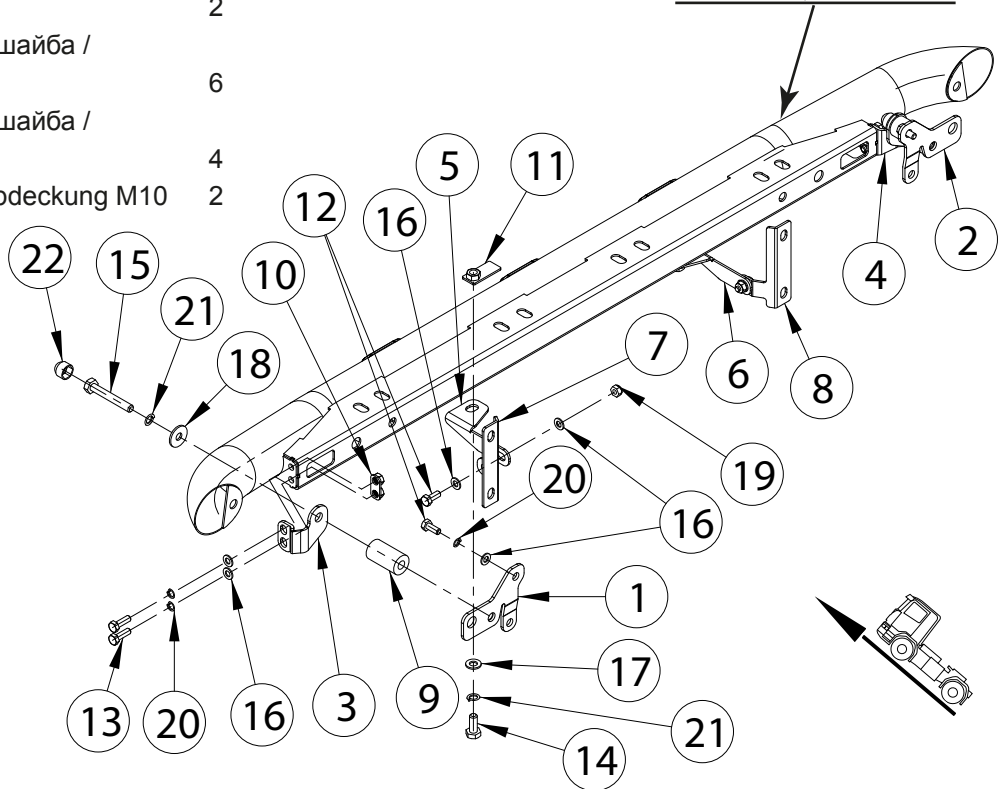

888581, 888582
888583, 888584