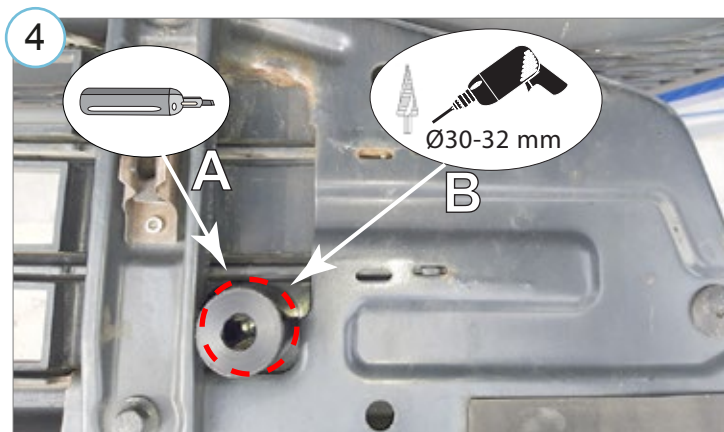

Volvo FH 2013-

Laternakanduri montaažikomplekt | Lamp holder, mounting kit | Носител фар, монтажный комплект | Scheinwerferbügel, Montagesatz