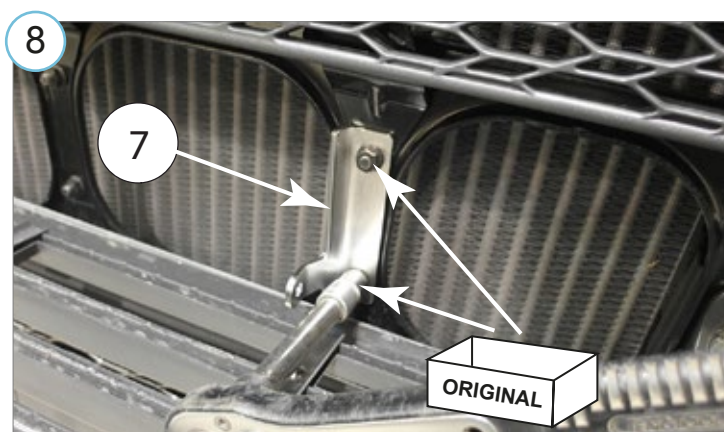

Volvo FH 2013-

Laternakanduri montaažikomplekt | Lamp holder, mounting kit | Носител фар, монтажный комплект | Scheinwerferbügel, Montagesatz