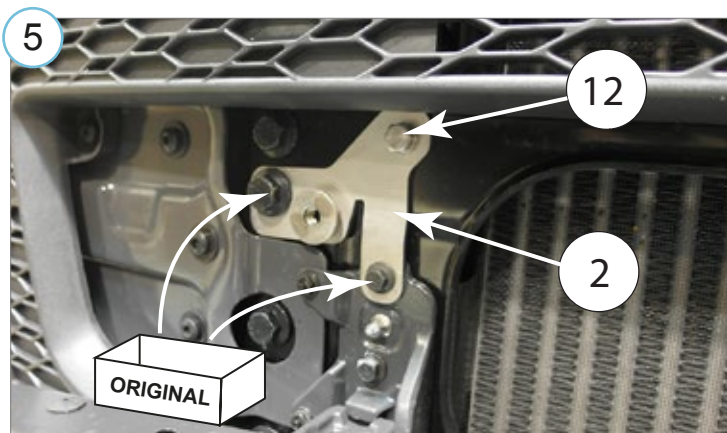

Volvo FH 2013-

Laternakanduri montaažikomplekt | Lamp holder, mounting kit | Носител фар, монтажный комплект | Scheinwerferbügel, Montagesatz