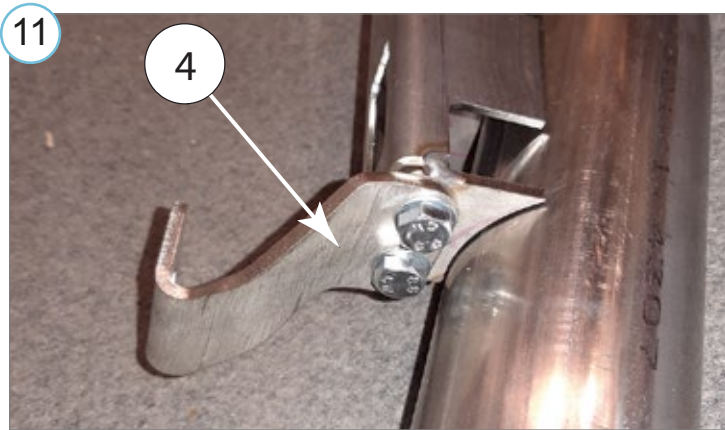

# Volvo FH 2013-

Laternakanduri montaažikomplekt | Lamp holder, mounting kit | Носител фар, монтажный комплект | Scheinwerferbügel, Montagesatz

**Volvo FH 2013-**

Laternakanduri montaažikomplekt | Lamp holder, mounting kit | Носител фар, монтажный комплект | Scheinwerferbügel, Montagesatz