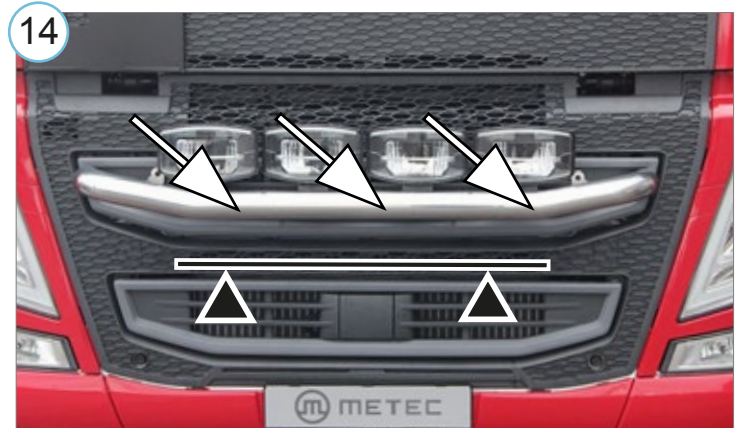

# Volvo FH 2013-

Laternakanduri montaažikomplekt | Lamp holder, mounting kit | Носител фар, монтажный комплект | Scheinwerferbügel, Montagesatz

**Volvo FH 2013-**

Laternakanduri montaažikomplekt | Lamp holder, mounting kit | Носител фар, монтажный комплект | Scheinwerferbügel, Montagesatz