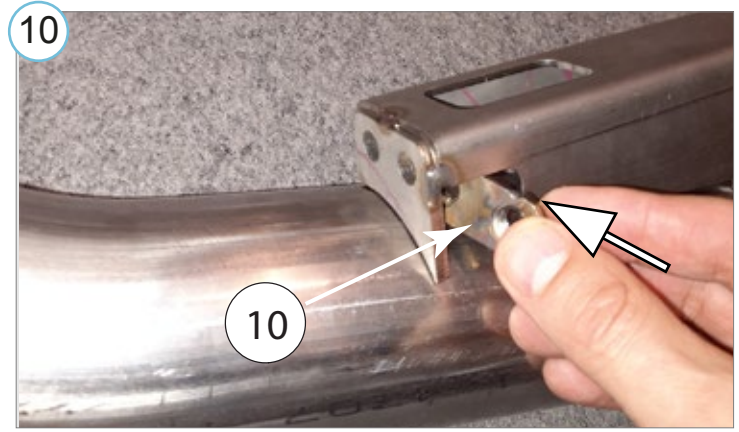

Volvo FH 2013-

Laternakanduri montaažikomplekt | Lamp holder, mounting kit | Носител фар, монтажный комплект | Scheinwerferbügel, Montagesatz

15

10 000 km

Nm

1	2	3	4	5	6	7
8	9	10	11	12	13	14
15	16	17	18	19	20	21
22	23	24	25	26	27	28
29	30	31	32	33	34	35

1x

- Kui METEC toode ei vasta Teie ootustele või kui on tegemist toote ebapiisava kvaliteediga, siis pretensioonid esitada lehel www.metec.ee
- If the METEC product does not meet Your expectations or if it is a product of insufficient quality, then you can submit a claim at www.metec.ee
- Если METEC продукт не соответствует Вашим ожиданиям или это продукт недостаточного качества, то претензию предъявить можно на сайте www.metec.ee
- Wenn METEC Produkt nicht Ihren Erwartungen entspricht oder wenn es um Qualitätsmängel geht, dann bitte die Ansprüche auf Seite www.metec.ee einreichen