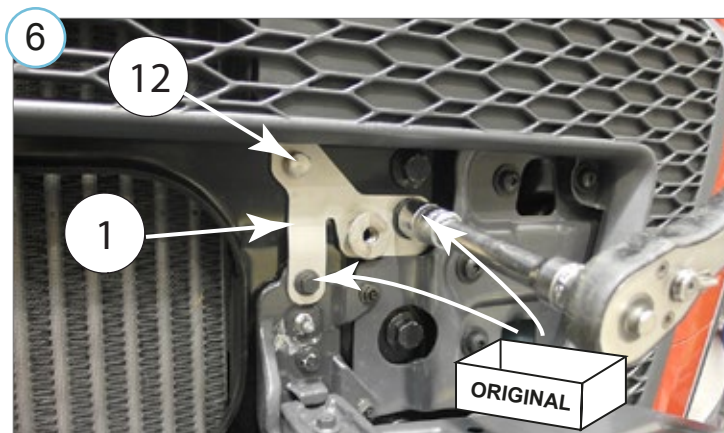

Volvo FH 2013-

Laternakanduri montaažikomplekt | Lamp holder, mounting kit | Носител фар, монтажный комплект | Scheinwerferbügel, Montagesatz