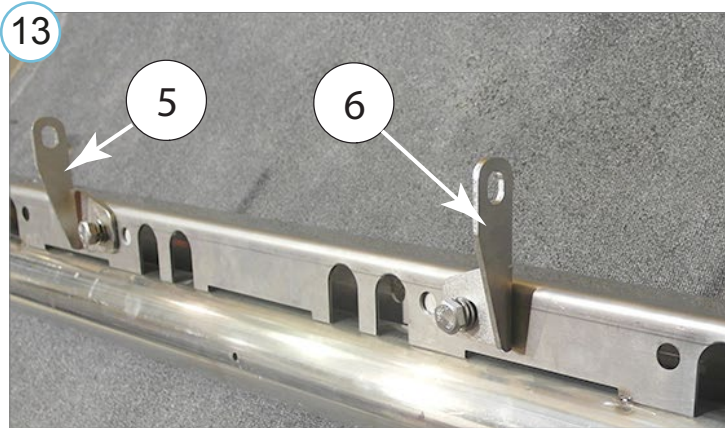

# Volvo FH 2013-

Laternakanduri montaažikomplekt | Lamp holder, mounting kit | Носител фар, монтажный комплект | Scheinwerferbügel, Montagesatz

**Volvo FH 2013-**

Laternakanduri montaažikomplekt | Lamp holder, mounting kit | Носител фар, монтажный комплект | Scheinwerferbügel, Montagesatz