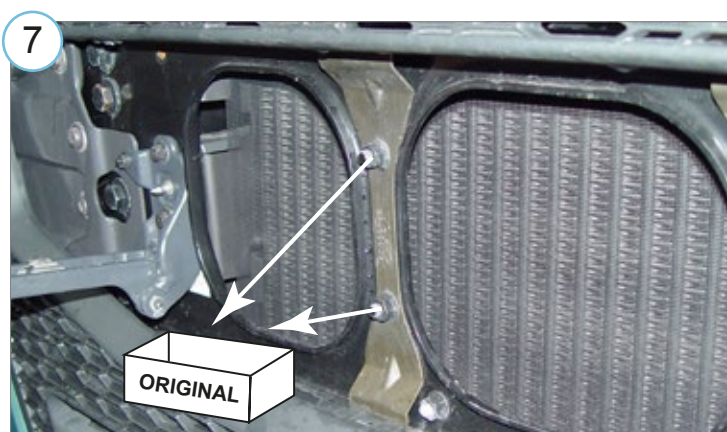

Volvo FH 2013-

Laternakanduri montaažikomplekt | Lamp holder, mounting kit | Носител фар, монтажный комплект | Scheinwerferbügel, Montagesatz