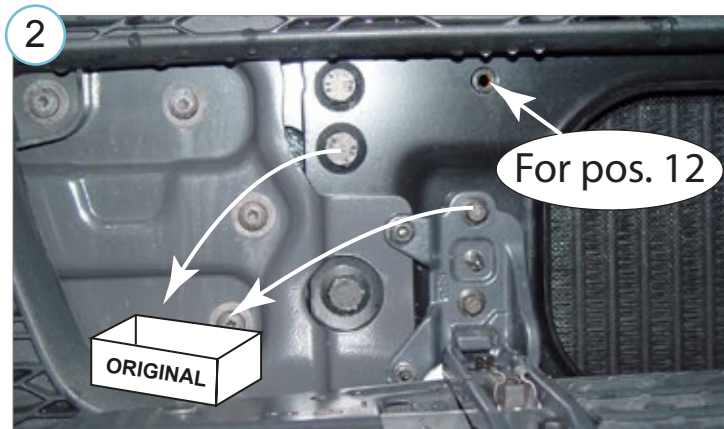

Volvo FH 2013-

Laternakanduri montaažikomplekt | Lamp holder, mounting kit | Носител фар, монтажный комплект | Scheinwerferbügel, Montagesatz