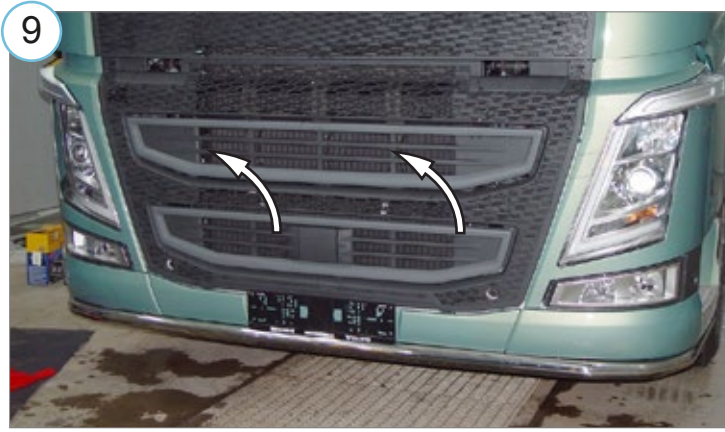

# Volvo FH 2013-

Laternakanduri montaažikomplekt | Lamp holder, mounting kit | Носител фар, монтажный комплект | Scheinwerferbügel, Montagesatz

**Volvo FH 2013-**

Laternakanduri montaažikomplekt | Lamp holder, mounting kit | Носител фар, монтажный комплект | Scheinwerferbügel, Montagesatz