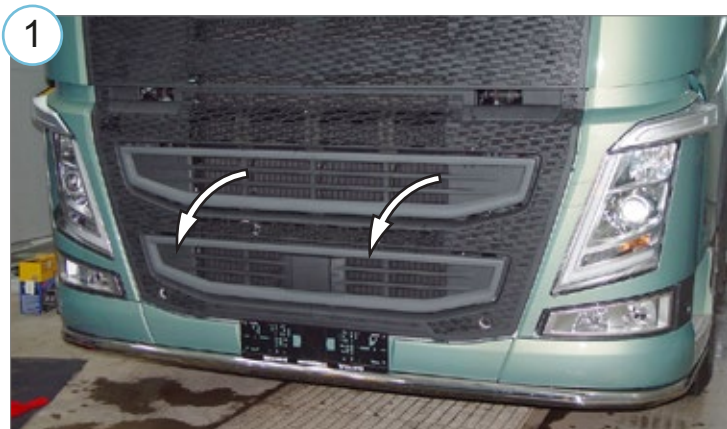

Volvo FH 2013-

Laternakanduri montaažikomplekt | Lamp holder, mounting kit | Носител фар, монтажный комплект | Scheinwerferbügel, Montagesatz