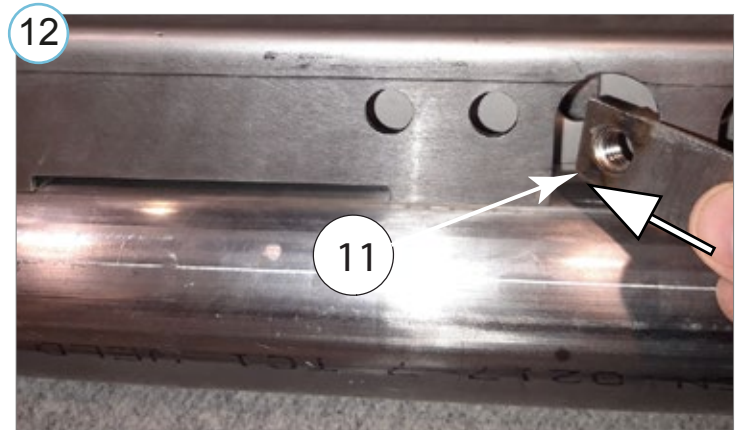

# Volvo FH 2013-

Laternakanduri montaažikomplekt | Lamp holder, mounting kit | Носител фар, монтажный комплект | Scheinwerferbügel, Montagesatz

**Volvo FH 2013-**

Laternakanduri montaažikomplekt | Lamp holder, mounting kit | Носител фар, монтажный комплект | Scheinwerferbügel, Montagesatz