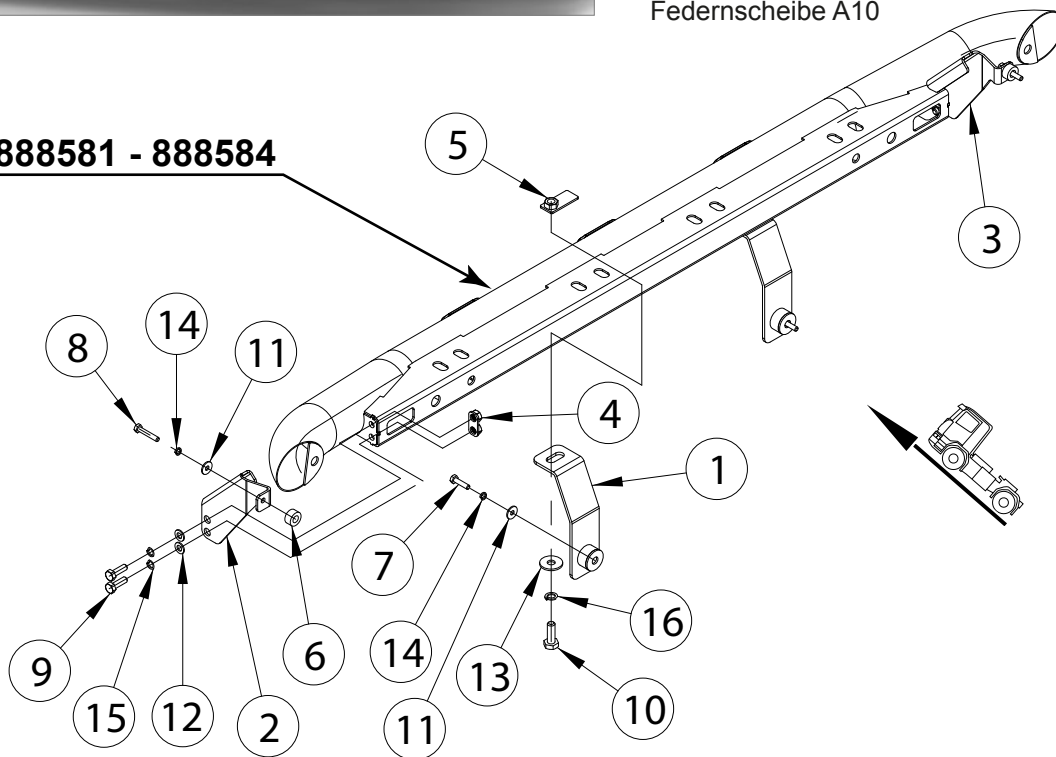

MAN TGX 2020-

Art. 854670

Laternakanduri CITY montaažikomplekt | Lamp holder CITY, mounting kit | Носител фар CITY, монтажный комплект | Scheinwerferbügel CITY, Montagesatz

- | | |
|---|---|
| 1. Kronstein / bracket / кронштейн / Konsole | 2 |
| 2. Kronstein / bracket / кронштейн / Konsole | 1 |
| 3. Kronstein / bracket / кронштейн / Konsole | 1 |
| 4. Fiksaator / fixer / фиксатор / Fixierer | 2 |
| 5. Fiksaator / fixer / фиксатор / Fixierer | 2 |
| 6. Puks / bushing / буksа / Buchse | 2 |
| 7. Polt / bolt / болт / Bolzen M6x25 | 2 |
| 8. Polt / bolt / болт / Bolzen M6x35 | 2 |
| 9. Polt / bolt / болт / Bolzen M8x25 | 4 |
| 10. Polt / bolt / болт / Bolzen M10x30 | 2 |
| 11. Seib / flat washer / шайба / Scheibe 6,4x18x1,6 | 4 |
| 12. Seib / flat washer / шайба / Scheibe 8,4x16x1,6 | 4 |
| 13. Seib / flat washer / шайба / Scheibe 10,5x30x2,5 | 2 |
| 14. Vedruseib / spring washer / пружинная шайба / Federnscheibe A6 | 4 |
| 15. Vedruseib / spring washer / пружинная шайба / Federnscheibe A8 | 4 |
| 16. Vedruseib / spring washer / пружинная шайба / Federnscheibe A10 | 2 |

888581 - 888584

M6 - 11 Nm
M8 - 25 Nm
M10 - 50 Nm

Kaal / Weight / Масса / Gewicht: 1,5 kg

Paigaldusaeg ilma elektritöödeta / Time of mounting w/o wiring works / Время установки без электромонт. работ / Einbauzeit ohne elektrische arbeit: 30 min