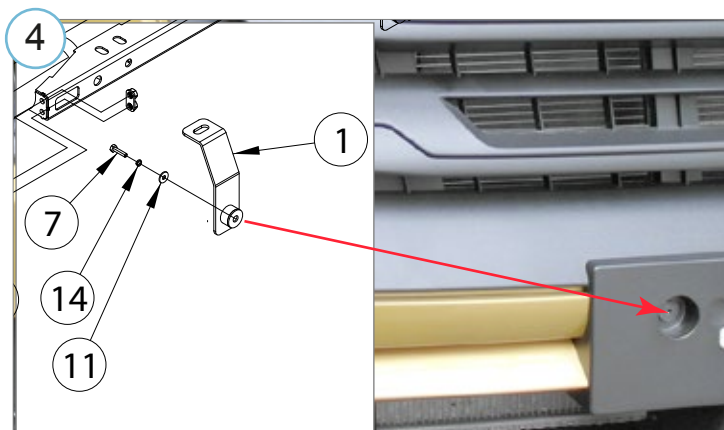

MAN TGX 2020-

Laternakanduri CITY montaažikomplekt | Lamp holder CITY, mounting kit | Носител фар CITY, монтажный комплект | Scheinwerferbügel CITY, Montagesatz

- Kui METEC toode ei vasta Teie ootustele või kui on tegemist toote ebapiisava kvaliteediga, siis pretensioonid esitada lehel www.metec.ee
- If the METEC product does not meet Your expectations or if it is a product of insufficient quality, then you can submit a claim at www.metec.ee
- Если METEC продукт не соответствует Вашим ожиданиям или это продукт недостаточного качества, то претензию предъявить можно на сайте www.metec.ee
- Wenn METEC Produkt nicht Ihren Erwartungen entspricht oder wenn es um Qualitätsmängel geht, dann bitte die Ansprüche auf Seite www.metec.ee einreichen