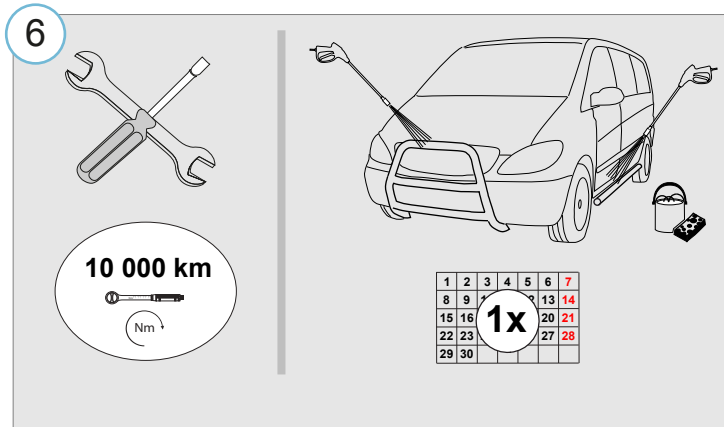

MAN TGX 2020-

Laternakanduri CITY montaažikomplekt | Lamp holder CITY, mounting kit | Носител фар CITY, монтажный комплект | Scheinwerferbügel CITY, Montagesatz

- Kui METEC toode ei vasta Teie ootustele või kui on tegemist toote ebapiisava kvaliteediga, siis pretensioonid esitada lehel www.metec.ee
- If the METEC product does not meet Your expectations or if it is a product of insufficient quality, then you can submit a claim at www.metec.ee
- Если METEC продукт не соответствует Вашим ожиданиям или это продукт недостаточного качества, то претензию предъявить можно на сайте www.metec.ee
- Wenn METEC Produkt nicht Ihren Erwartungen entspricht oder wenn es um Qualitätsmängel geht, dann bitte die Ansprüche auf Seite www.metec.ee einreichen