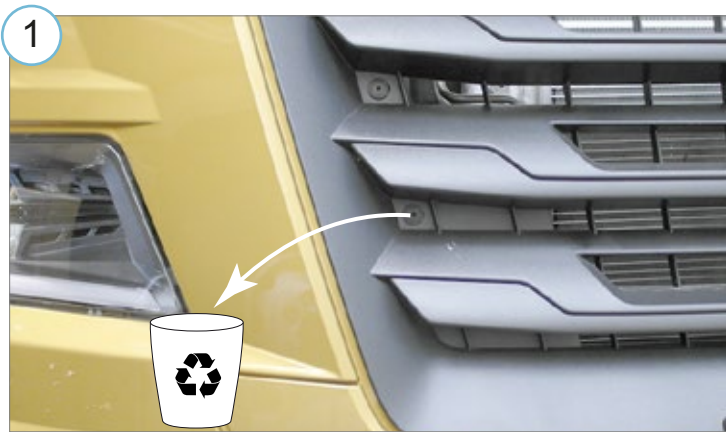

MAN TGX 2020-

Laternakanduri CITY montaažikomplekt | Lamp holder CITY, mounting kit | Носител фар CITY, монтажный комплект | Scheinwerferbügel CITY, Montagesatz

- Kui METEC toode ei vasta Teie ootustele või kui on tegemist toote ebapiisava kvaliteediga, siis pretensioonid esitada lehel www.metec.ee
- If the METEC product does not meet Your expectations or if it is a product of insufficient quality, then you can submit a claim at www.metec.ee
- Если METEC продукт не соответствует Вашим ожиданиям или это продукт недостаточного качества, то претензию предъявить можно на сайте www.metec.ee
- Wenn METEC Produkt nicht Ihren Erwartungen entspricht oder wenn es um Qualitätsmängel geht, dann bitte die Ansprüche auf Seite www.metec.ee einreichen