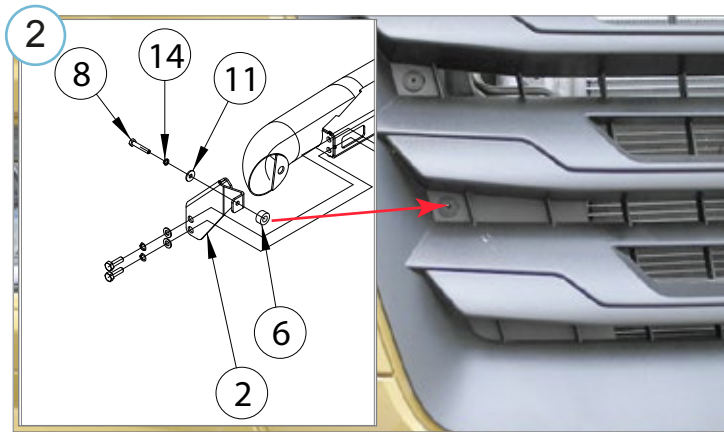

MAN TGX 2020-

Laternakanduri CITY montaažikomplekt | Lamp holder CITY, mounting kit | Носител фар CITY, монтажный комплект | Scheinwerferbügel CITY, Montagesatz

- Kui METEC toode ei vasta Teie ootustele või kui on tegemist toote ebapiisava kvaliteediga, siis pretensioonid esitada lehel www.metec.ee
- If the METEC product does not meet Your expectations or if it is a product of insufficient quality, then you can submit a claim at www.metec.ee
- Если METEC продукт не соответствует Вашим ожиданиям или это продукт недостаточного качества, то претензию предъявить можно на сайте www.metec.ee
- Wenn METEC Produkt nicht Ihren Erwartungen entspricht oder wenn es um Qualitätsmängel geht, dann bitte die Ansprüche auf Seite www.metec.ee einreichen