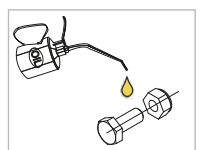

MAN TGX 2020-

Art. 854670

Laternakanduri CITY montaažikomplekt | Lamp holder CITY, mounting kit | Носител фар CITY, монтажный комплект | Scheinwerferbügel CITY, Montagesatz

- | | |
|---|---|
| 1. Kronstein / bracket / кронштейн / Konsole | 2 |
| 2. Kronstein / bracket / кронштейн / Konsole | 1 |
| 3. Kronstein / bracket / кронштейн / Konsole | 1 |
| 4. Fiksaator / fixer / фиксатор / Fixierer | 2 |
| 5. Fiksaator / fixer / фиксатор / Fixierer | 2 |
| 6. Puks / bushing / буksа / Buchse | 2 |
| 7. Polt / bolt / болт / Bolzen M6x25 | 2 |
| 8. Polt / bolt / болт / Bolzen M6x35 | 2 |
| 9. Polt / bolt / болт / Bolzen M8x25 | 4 |
| 10. Polt / bolt / болт / Bolzen M10x30 | 2 |
| 11. Seib / flat washer / шайба / Scheibe 6,4x18x1,6 | 4 |
| 12. Seib / flat washer / шайба / Scheibe 8,4x16x1,6 | 4 |
| 13. Seib / flat washer / шайба / Scheibe 10,5x30x2,5 | 2 |
| 14. Vedruseib / spring washer / пружинная шайба / Federnscheibe A6 | 4 |
| 15. Vedruseib / spring washer / пружинная шайба / Federnscheibe A8 | 4 |
| 16. Vedruseib / spring washer / пружинная шайба / Federnscheibe A10 | 2 |

888581 - 888584

M6 - 11 Nm
M8 - 25 Nm
M10 - 50 Nm

Kaal / Weight / Масса / Gewicht: 1,5 kg

Paigaldusaeg ilma elektritöödeta / Time of mounting w/o wiring works / Время установки без электромонт. работ / Einbauzeit ohne elektrische arbeit: 30 min