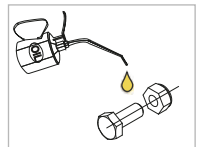

MAN TGX 2020-

Art. 854676

Laternakanduri TAILOR montaažikomplekt | Lamp holder TAILOR, mounting kit | Носител фар TAILOR, монтажный комплект | Scheinwerferbügel TAILOR, Montagesatz

- | | |
|---|---|
| 1. Kronstein / bracket / кронштейн / Konsole | 1 |
| 2. Kronstein / bracket / кронштейн / Konsole | 1 |
| 3. Kronstein / bracket / кронштейн / Konsole | 1 |
| 4. Kronstein / bracket / кронштейн / Konsole | 2 |
| 5. Puks / bushing / букса / Buchse | 4 |
| 6. Polt / bolt / болт / Bolzen M6x25 | 2 |
| 7. Polt / bolt / болт / Bolzen M6x100 | 4 |
| 8. Polt / bolt / болт / Bolzen M8x25 | 2 |
| 9. Polt / bolt / болт / Bolzen M10x30 | 2 |
| 10. Mutter / nut / гайка / Mutter M8 | 2 |
| 11. Seib / flat washer / шайба / Scheibe 6,4x12x1,6 | 4 |
| 12. Seib / flat washer / шайба / Scheibe 6,4x16x1,6 | 2 |
| 13. Seib / flat washer / шайба / Scheibe 8,4x24x12 | 4 |
| 14. Seib / flat washer / шайба / Scheibe 10,5x30x2,5 | 2 |
| 15. Vedruseib / spring washer / пружинная шайба / Federnscheibe A6 | 6 |
| 16. Vedruseib / spring washer / пружинная шайба / Federnscheibe A10 | 2 |

888590 - 888592

M6 - 11 Nm
M8 - 25 Nm
M10 - 50 Nm

Kaal / Weight / Масса / Gewicht: 1,7 kg

Paigaldusaeg ilma elektritöödeta / Time of mounting w/o wiring works / Время установки без электромонт. работ / Einbauzeit ohne elektrische arbeit: 30 min