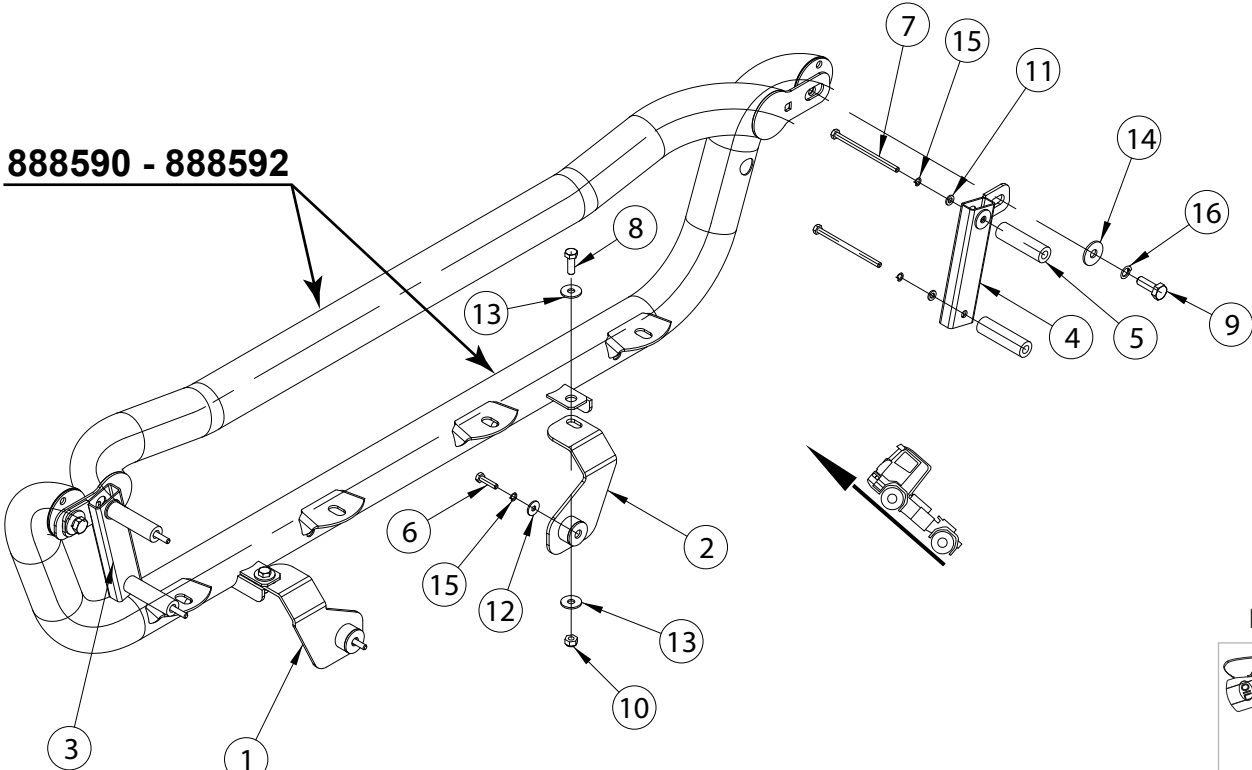

MAN TGX 2020-

Art. 854676

Laternakanduri TAILOR montaažikomplekt | Lamp holder TAILOR, mounting kit | Носител фар TAILOR, монтажный комплект | Scheinwerferbügel TAILOR, Montagesatz

- | | |
|---|---|
| 1. Kronstein / bracket / кронштейн / Konsole | 1 |
| 2. Kronstein / bracket / кронштейн / Konsole | 1 |
| 3. Kronstein / bracket / кронштейн / Konsole | 1 |
| 4. Kronstein / bracket / кронштейн / Konsole | 2 |
| 5. Puks / bushing / букса / Buchse | 4 |
| 6. Polt / bolt / болт / Bolzen M6x25 | 2 |
| 7. Polt / bolt / болт / Bolzen M6x100 | 4 |
| 8. Polt / bolt / болт / Bolzen M8x25 | 2 |
| 9. Polt / bolt / болт / Bolzen M10x30 | 2 |
| 10. Mutter / nut / гайка / Mutter M8 | 2 |
| 11. Seib / flat washer / шайба / Scheibe 6,4x12x1,6 | 4 |
| 12. Seib / flat washer / шайба / Scheibe 6,4x16x1,6 | 2 |
| 13. Seib / flat washer / шайба / Scheibe 8,4x24x12 | 4 |
| 14. Seib / flat washer / шайба / Scheibe 10,5x30x2,5 | 2 |
| 15. Vedruseib / spring washer / пружинная шайба / Federnscheibe A6 | 6 |
| 16. Vedruseib / spring washer / пружинная шайба / Federnscheibe A10 | 2 |

888590 - 888592

M6 - 11 Nm
M8 - 25 Nm
M10 - 50 Nm

Kaal / Weight / Масса / Gewicht: 1,7 kg

Paigaldusaeg ilma elektritöödeta / Time of mounting w/o wiring works / Время установки без электромонт. работ / Einbauzeit ohne elektrische arbeit: 30 min

Vajalikud tööriistad / Required Tools / Необходимые инструменты / Benötigte Werkzeuge

MAN TGX 2020-

Laternakanduri TAILOR montaažikomplekt | Lamp holder TAILOR, mounting kit | Носител фар TAILOR, монтажный комплект | Scheinwerferbügel TAILOR, Montagesatz