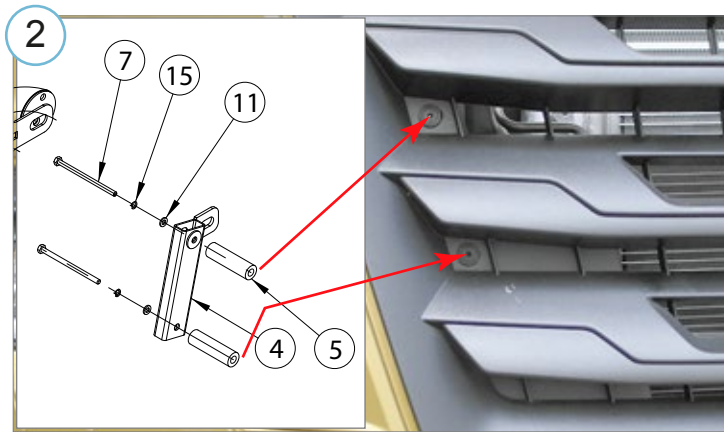

MAN TGX 2020-

Laternakanduri TAILOR montaažikomplekt | Lamp holder TAILOR, mounting kit | Носител фар TAILOR, монтажный комплект | Scheinwerferbügel TAILOR, Montagesatz

- Kui METEC toode ei vasta Teie ootustele või kui on tegemist toote ebapiisava kvaliteediga, siis pretensioonid esitada lehel www.metec.ee
- If the METEC product does not meet Your expectations or if it is a product of insufficient quality, then you can submit a claim at www.metec.ee
- Если METEC продукт не соответствует Вашим ожиданиям или это продукт недостаточного качества, то претензию предъявить можно на сайте www.metec.ee
- Wenn METEC Produkt nicht Ihren Erwartungen entspricht oder wenn es um Qualitätsmängel geht, dann bitte die Ansprüche auf Seite www.metec.ee einreichen