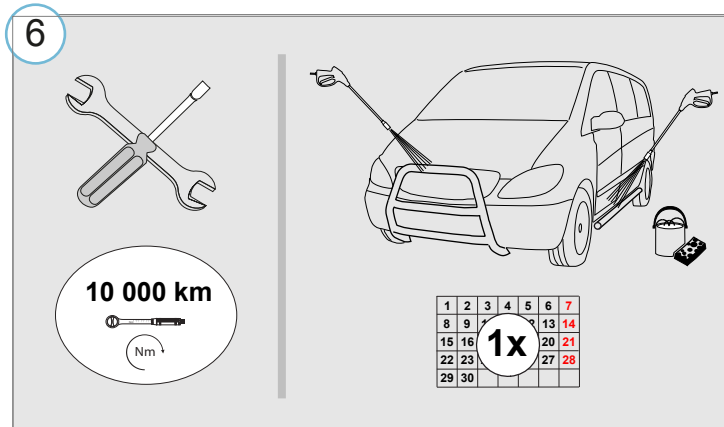

MAN TGX 2020-

Laternakanduri TAILOR montaažikomplekt | Lamp holder TAILOR, mounting kit | Носител фар TAILOR, монтажный комплект | Scheinwerferbügel TAILOR, Montagesatz

- Kui METEC toode ei vasta Teie ootustele või kui on tegemist toote ebapiisava kvaliteediga, siis pretensioonid esitada lehel www.metec.ee
- If the METEC product does not meet Your expectations or if it is a product of insufficient quality, then you can submit a claim at www.metec.ee
- Если METEC продукт не соответствует Вашим ожиданиям или это продукт недостаточного качества, то претензию предъявить можно на сайте www.metec.ee
- Wenn METEC Produkt nicht Ihren Erwartungen entspricht oder wenn es um Qualitätsmängel geht, dann bitte die Ansprüche auf Seite www.metec.ee einreichen