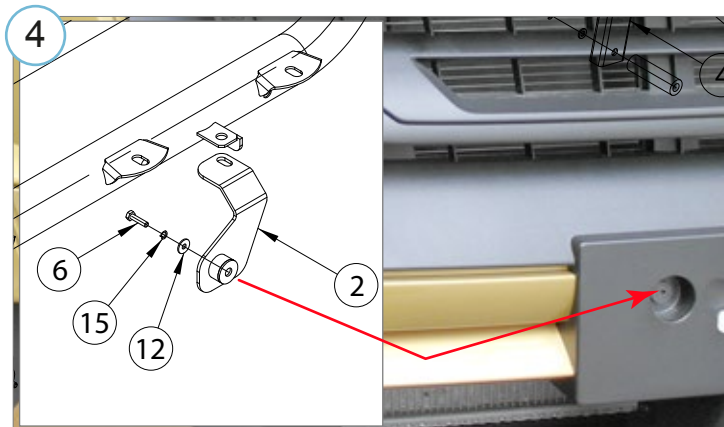

MAN TGX 2020-

Laternakanduri TAILOR montaažikomplekt | Lamp holder TAILOR, mounting kit | Носител фар TAILOR, монтажный комплект | Scheinwerferbügel TAILOR, Montagesatz

- Kui METEC toode ei vasta Teie ootustele või kui on tegemist toote ebapiisava kvaliteediga, siis pretensioonid esitada lehel www.metec.ee
- If the METEC product does not meet Your expectations or if it is a product of insufficient quality, then you can submit a claim at www.metec.ee
- Если METEC продукт не соответствует Вашим ожиданиям или это продукт недостаточного качества, то претензию предъявить можно на сайте www.metec.ee
- Wenn METEC Produkt nicht Ihren Erwartungen entspricht oder wenn es um Qualitätsmängel geht, dann bitte die Ansprüche auf Seite www.metec.ee einreichen