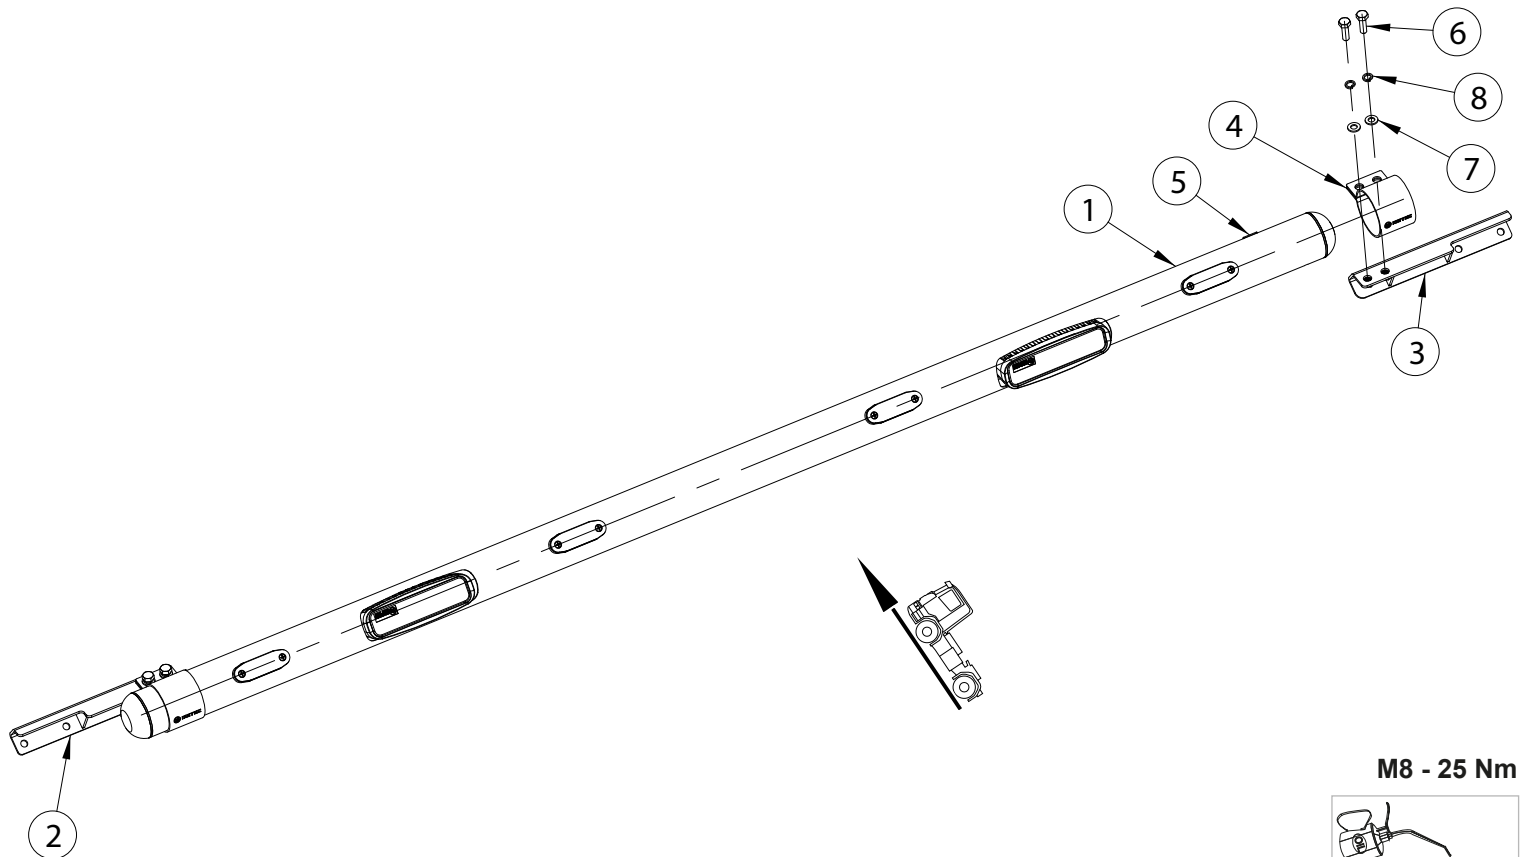

MAN TGX 2020-

Art. 854686

Töötulede laternakandur INTEGRA | Lamp holder for working lights INTEGRA | Носител фар рабочего освещения INTEGRA | Scheinwerferbügel für arbeitsleuchten INTEGRA

- | | |
|--|---|
| 1. Laternakandur / lamp holder / носитель фар / Scheinwerferbügel | 1 |
| 2. Kronstein / bracket / кронштейн / Konsole | 1 |
| 3. Kronstein / bracket / кронштейн / Konsole | 1 |
| 4. Klamber / clamp / зажим / Schelle | 2 |
| 5. Brace-it paigaldamise abivahend / Brace-it installation tool / Инструмент для установки Brace-it / Brace-it-Installationswerkzeug | 2 |
| 6. Polt / bolt / болт / Bolzen M8x25 | 4 |
| 7. Seib / flat washer / шайба / Scheibe 8,4x16x1,6 | 4 |
| 8. Vedruseib / spring washer / пружинная шайба / Federnscheibe A8 | 4 |

M8 - 25 Nm

Kaal / Weight / Масса / Gewicht: 7,1 kg

Paigaldusaeg ilma elektritöödeta / Time of mounting w/o wiring works / Время установки без электромонт. работ / Einbauzeit ohne elektrische arbeit: 15 min