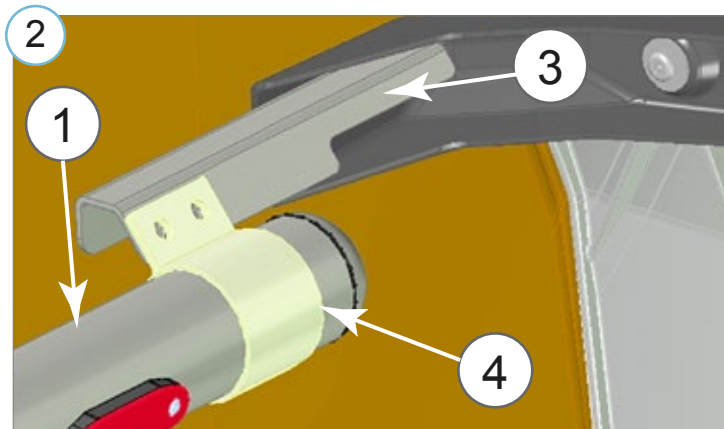

MAN TGX 2020-

Art. 854686

Töötulede laternakandur INTEGRA | Lamp holder for working lights INTEGRA | Носител фар рабочего освещения INTEGRA | Scheinwerferbügel für arbeitsleuchten INTEGRA

- | | |
|--|---|
| 1. Laternakandur / lamp holder / носитель фар / Scheinwerferbügel | 1 |
| 2. Kronstein / bracket / кронштейн / Konsole | 1 |
| 3. Kronstein / bracket / кронштейн / Konsole | 1 |
| 4. Klamber / clamp / зажим / Schelle | 2 |
| 5. Brace-it paigaldamise abivahend / Brace-it installation tool / Инструмент для установки Brace-it / Brace-it-Installationswerkzeug | 2 |
| 6. Polt / bolt / болт / Bolzen M8x25 | 4 |
| 7. Seib / flat washer / шайба / Scheibe 8,4x16x1,6 | 4 |
| 8. Vedruseib / spring washer / пружинная шайба / Federnscheibe A8 | 4 |

M8 - 25 Nm

Kaal / Weight / Масса / Gewicht: 7,1 kg

Paigaldusaeg ilma elektritöödeta / Time of mounting w/o wiring works / Время установки без электромонт. работ / Einbauzeit ohne elektrische arbeit: 15 min

Vajalikud tööriistad / Required Tools / Необходимые инструменты / Benötigte Werkzeuge

MAN TGX 2020-

Töötulede laternakandur INTEGRA | Lamp holder for working lights INTEGRA | Носител фар рабочего освещения INTEGRA | Scheinwerferbügel für arbeitsleuchten INTEGRA