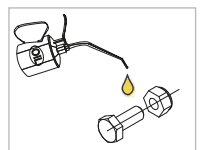

MAN TGX 2020-

Art. 854686

Töötulede laternakandur INTEGRA | Lamp holder for working lights INTEGRA | Носител фар рабочего освещения INTEGRA | Scheinwerferbügel für arbeitsleuchten INTEGRA

- | | |
|--|---|
| 1. Laternakandur / lamp holder / носитель фар / Scheinwerferbügel | 1 |
| 2. Kronstein / bracket / кронштейн / Konsole | 1 |
| 3. Kronstein / bracket / кронштейн / Konsole | 1 |
| 4. Klamber / clamp / зажим / Schelle | 2 |
| 5. Brace-it paigaldamise abivahend / Brace-it installation tool / Инструмент для установки Brace-it / Brace-it-Installationswerkzeug | 2 |
| 6. Polt / bolt / болт / Bolzen M8x25 | 4 |
| 7. Seib / flat washer / шайба / Scheibe 8,4x16x1,6 | 4 |
| 8. Vedruseib / spring washer / пружинная шайба / Federnscheibe A8 | 4 |

M8 - 25 Nm

Kaal / Weight / Масса / Gewicht: 7,1 kg

Paigaldusaeg ilma elektritöödeta / Time of mounting w/o wiring works / Время установки без электромонт. работ / Einbauzeit ohne elektrische arbeit: 15 min