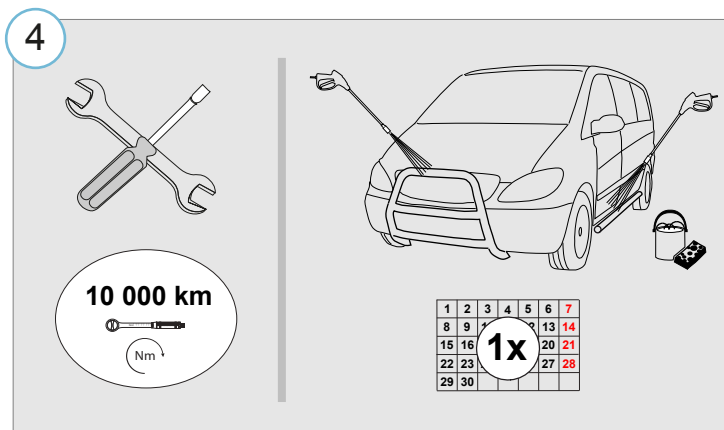

MAN TGX 2020-

Töötulede laternakandur INTEGRA | Lamp holder for working lights INTEGRA | Носител фар рабочего освещения INTEGRA | Scheinwerferbügel für arbeitsleuchten INTEGRA

- Kui METEC toode ei vasta Teie ootustele või kui on tegemist toote ebapiisava kvaliteediga, siis pretensioonid esitada lehel www.metec.ee
- If the METEC product does not meet Your expectations or if it is a product of insufficient quality, then you can submit a claim at www.metec.ee
- Если METEC продукт не соответствует Вашим ожиданиям или это продукт недостаточного качества, то претензию предъявить можно на сайте www.metec.ee
- Wenn METEC Produkt nicht Ihren Erwartungen entspricht oder wenn es um Qualitätsmängel geht, dann bitte die Ansprüche auf Seite www.metec.ee einreichen