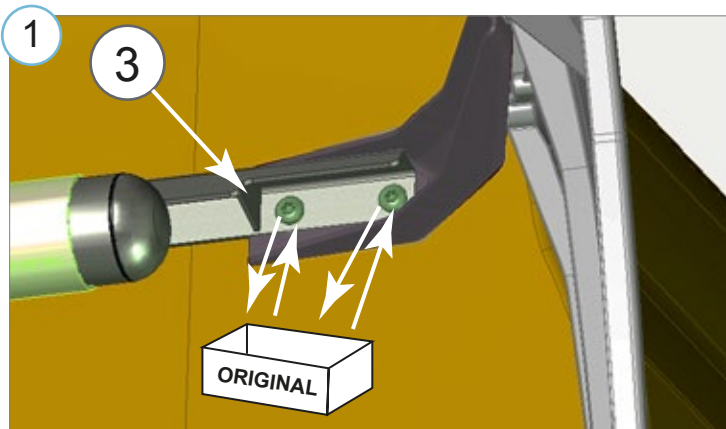

MAN TGX 2020-

Art. 854686

Töötulede laternakandur INTEGRA | Lamp holder for working lights INTEGRA | Носител фар рабочего освещения INTEGRA | Scheinwerferbügel für arbeitsleuchten INTEGRA

- | | |
|--|---|
| 1. Laternakandur / lamp holder / носитель фар / Scheinwerferbügel | 1 |
| 2. Kronstein / bracket / кронштейн / Konsole | 1 |
| 3. Kronstein / bracket / кронштейн / Konsole | 1 |
| 4. Klamber / clamp / зажим / Schelle | 2 |
| 5. Brace-it paigaldamise abivahend / Brace-it installation tool / Инструмент для установки Brace-it / Brace-it-Installationswerkzeug | 2 |
| 6. Polt / bolt / болт / Bolzen M8x25 | 4 |
| 7. Seib / flat washer / шайба / Scheibe 8,4x16x1,6 | 4 |
| 8. Vedruseib / spring washer / пружинная шайба / Federnscheibe A8 | 4 |

M8 - 25 Nm

Kaal / Weight / Масса / Gewicht: 7,1 kg

Paigaldusaeg ilma elektritöödeta / Time of mounting w/o wiring works / Время установки без электромонт. работ / Einbauzeit ohne elektrische arbeit: 15 min

Vajalikud tööriistad / Required Tools / Необходимые инструменты / Benötigte Werkzeuge

MAN TGX 2020-

Töötulede laternakandur INTEGRA | Lamp holder for working lights INTEGRA | Носител фар рабочего освещения INTEGRA | Scheinwerferbügel für arbeitsleuchten INTEGRA