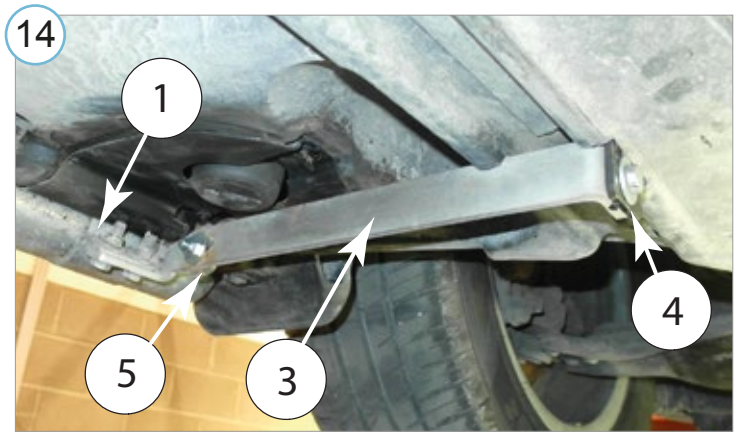

Mercedes-Benz V-Klasse & Vito 14-

Küljetorude BRACE-IT montaažikomplekt | Sidebars BRACE-IT, mounting kit | Боковая труба BRACE-IT, монтажный комплект | Flankenschutz BRACE-IT, Montagesatz