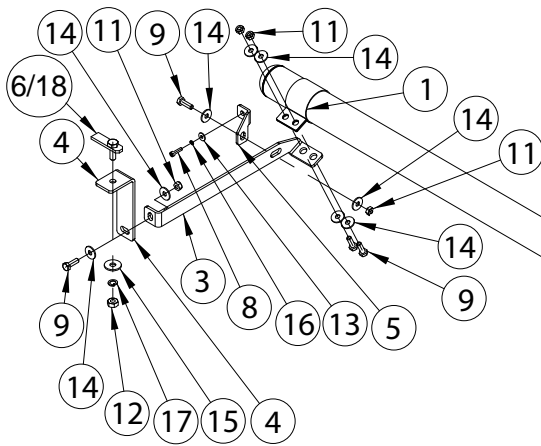

Mercedes-Benz V-Klasse & Vito 14-

Art. 818730 (L1 & L2)

Küljetorude BRACE-IT montaažikomplekt | Sidebars BRACE T, mounting kit | Боковая труба BRACE-IT, монтажный комплект | Flankenschutz BRACE-IT, Montagesatz

1. Klamber / clamp / зажим / Schelle	4
2. Kronstein / bracket / кронштейн / Konsole	1+1
3. Kronstein / bracket / кронштейн / Konsole	1+1
4. Vinkel / angled plate / угольник / Winkel	2
5. Kronstein / bracket / кронштейн / Konsole	1+1
6. T-polt / T-bolt / T-болт / T-bolzen L=25mm	1
7. Puks / bushing / букса / Buchse	4
8. Polt / bolt / болт / Bolzen M5x20	2
9. Polt / bolt / болт / Bolzen M8x25	12
10. Polt / bolt / болт / Bolzen M8x45	4
11. Mutter / nut / гайка / Mutter M8	16
12. Mutter / nut / гайка / Mutter M10	2
13. Seib / washer / шайба / Scheibe 5,3x15x1,2	2
14. Seib / washer / шайба / Scheibe 8,4x24x2	32
15. Seib / washer / шайба / Scheibe 10,5x30x2,5	2
16. Vedruseib / spring washer / пружинная шайба / Federnscheibe A5	2
17. Vedruseib / spring washer / пружинная шайба / Federnscheibe A10	2
18. T-polt / T-bolt / T-болт / T-bolzen L=30mm	1

888731, 888732, 888733
888737, 888738, 888739

M5 - 7Nm
M8 - 25Nm
M10 - 50Nm

Kaal / Weight / Масса / Gewicht: 14,8kg

Paigaldusaeg / Time of mounting / Время установки / Einbauzeit: 60min

Vajalikud tööriistad / Required Tools / Необходимые инструменты / Benötigte Werkzeuge

Mercedes-Benz V-Klasse & Vito 14-

Küljetorude BRACE-IT montaažikomplekt | Sidebars BRACE-IT, mounting kit | Боковая труба BRACE-IT, монтажный комплект | Flankenschutz BRACE-IT, Montagesatz

Mercedes-Benz V-Klasse & Vito 14-