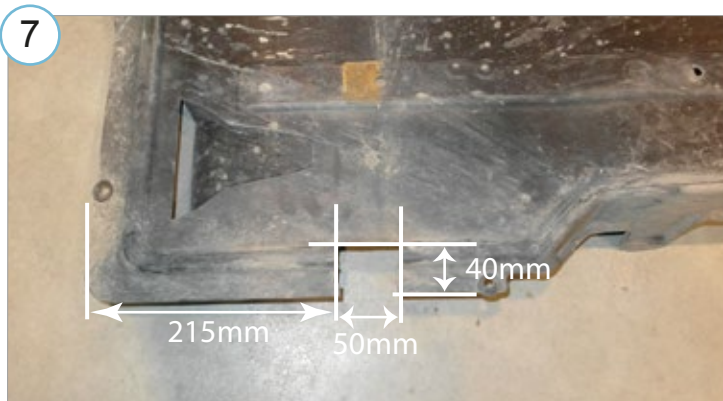

Mercedes-Benz V-Klasse & Vito 14-

Küljetorude BRACE-IT montaažikomplekt | Sidebars BRACE-IT, mounting kit | Боковая труба BRACE-IT, монтажный комплект | Flankenschutz BRACE-IT, Montagesatz