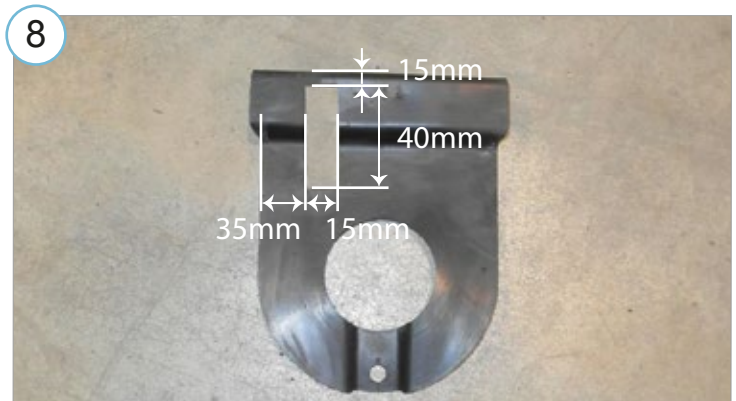

Mercedes-Benz V-Klasse & Vito 14-

Küljetorude BRACE-IT montaažikomplekt | Sidebars BRACE-IT, mounting kit | Боковая труба BRACE-IT, монтажный комплект | Flankenschutz BRACE-IT, Montagesatz