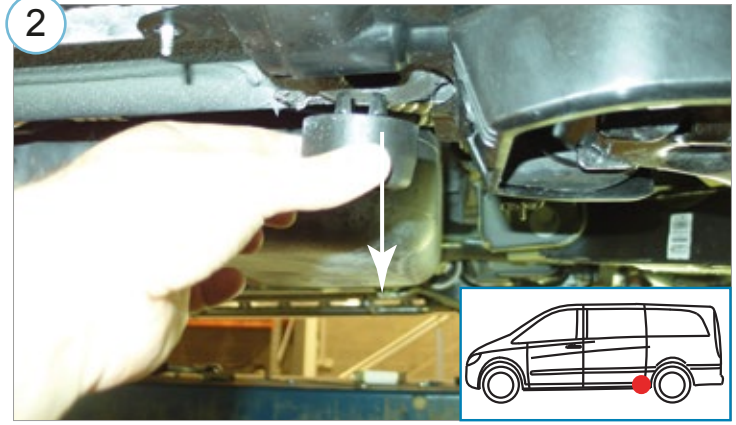

Mercedes-Benz V-Klasse & Vito 14-

Küljetorude BRACE-IT montaažikomplekt | Sidebars BRACE-IT, mounting kit | Боковая труба BRACE-IT, монтажный комплект | Flankenschutz BRACE-IT, Montagesatz