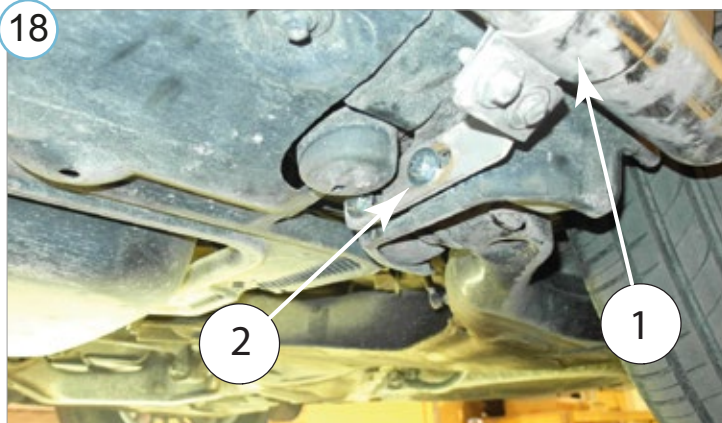

Mercedes-Benz V-Klasse & Vito 14-

Küljjetorude BRACE-IT montaažikomplekt | Sidebars BRACE-IT, mounting kit | Боковая труба BRACE-IT, монтажный комплект | Flankenschutz BRACE-IT, Montagesatz

17

18

19

20

- Kui METEC toode ei vasta Teie ootustele või kui on tegemist toote ebapiisava kvaliteediga, siis pretensioonid esitada lehel www.metec.ee
- If the METEC product does not meet Your expectations or if it is a product of insufficient quality, then you can submit a claim at www.metec.ee
- Если METEC продукт не соответствует Вашим ожиданиям или это продукт недостаточного качества, то претензию предъявить можно на сайте www.metec.ee
- Wenn METEC Produkt nicht Ihren Erwartungen entspricht oder wenn es um Qualitätsmängel geht, dann bitte die Ansprüche auf Seite www.metec.ee einreichen