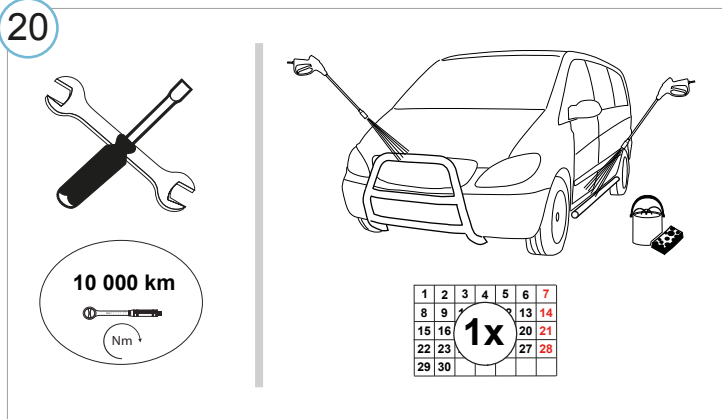

Mercedes-Benz V-Klasse & Vito 14-

Küljjetorude BRACE-IT montaažikomplekt | Sidebars BRACE-IT, mounting kit | Боковая труба BRACE-IT, монтажный комплект | Flankenschutz BRACE-IT, Montagesatz

17

18

19

20

- Kui METEC toode ei vasta Teie ootustele või kui on tegemist toote ebapiisava kvaliteediga, siis pretensioonid esitada lehel www.metec.ee
- If the METEC product does not meet Your expectations or if it is a product of insufficient quality, then you can submit a claim at www.metec.ee
- Если METEC продукт не соответствует Вашим ожиданиям или это продукт недостаточного качества, то претензию предъявить можно на сайте www.metec.ee
- Wenn METEC Produkt nicht Ihren Erwartungen entspricht oder wenn es um Qualitätsmängel geht, dann bitte die Ansprüche auf Seite www.metec.ee einreichen