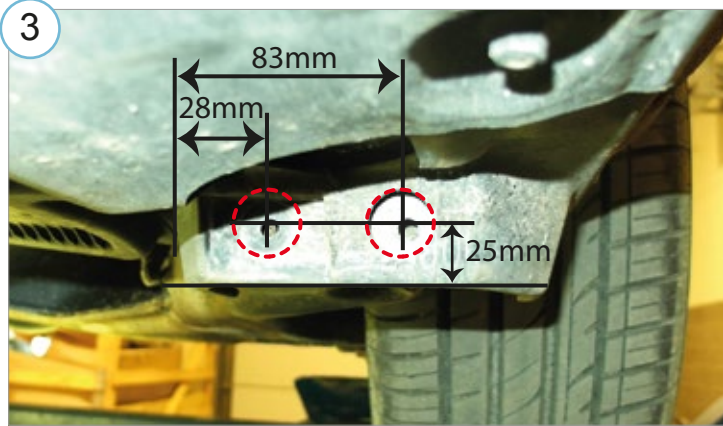

Mercedes-Benz V-Klasse & Vito 14-

Küljetorude BRACE-IT montaažikomplekt | Sidebars BRACE-IT, mounting kit | Боковая труба BRACE-IT, монтажный комплект | Flankenschutz BRACE-IT, Montagesatz