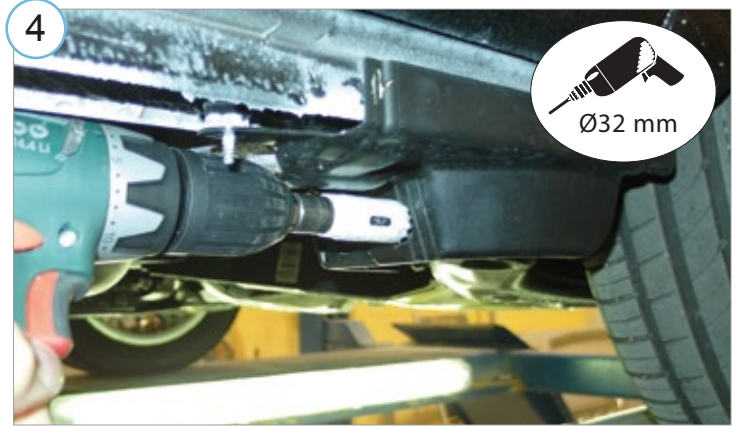

Mercedes-Benz V-Klasse & Vito 14-

Küljetorude BRACE-IT montaažikomplekt | Sidebars BRACE-IT, mounting kit | Боковая труба BRACE-IT, монтажный комплект | Flankenschutz BRACE-IT, Montagesatz