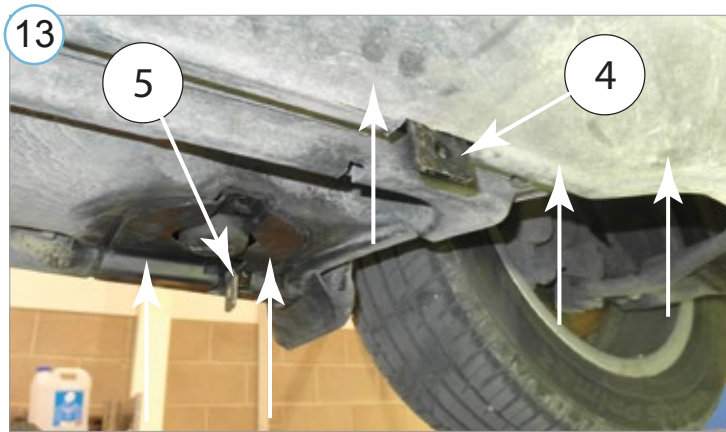

Mercedes-Benz V-Klasse & Vito 14-

Küljetorude BRACE-IT montaažikomplekt | Sidebars BRACE-IT, mounting kit | Боковая труба BRACE-IT, монтажный комплект | Flankenschutz BRACE-IT, Montagesatz