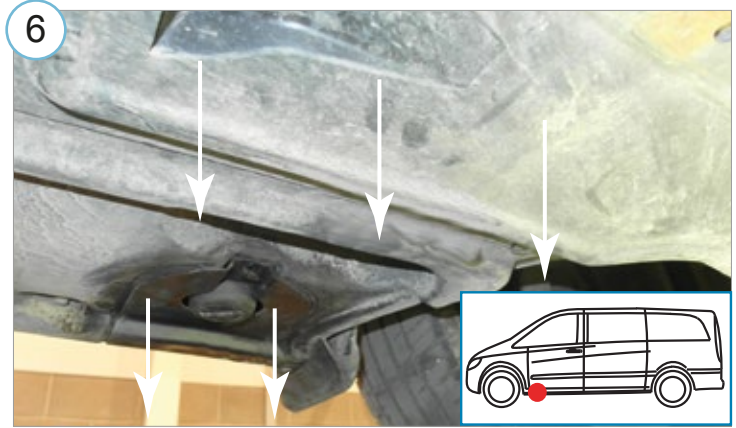

Mercedes-Benz V-Klasse & Vito 14-

Küljetorude BRACE-IT montaažikomplekt | Sidebars BRACE-IT, mounting kit | Боковая труба BRACE-IT, монтажный комплект | Flankenschutz BRACE-IT, Montagesatz