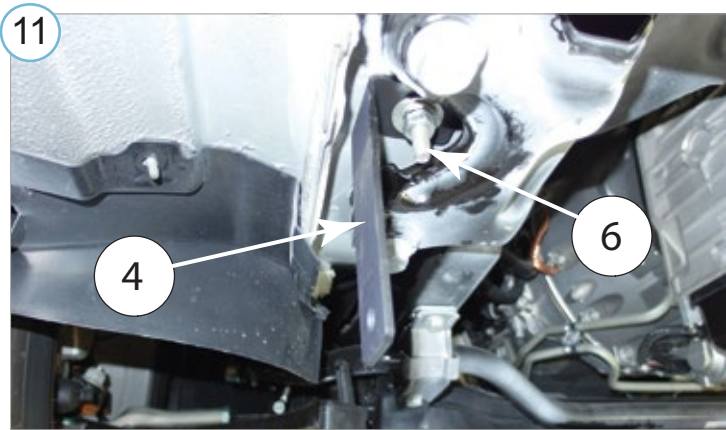

Mercedes-Benz V-Klasse & Vito 14-

Küljetorude BRACE-IT montaažikomplekt | Sidebars BRACE-IT, mounting kit | Боковая труба BRACE-IT, монтажный комплект | Flankenschutz BRACE-IT, Montagesatz