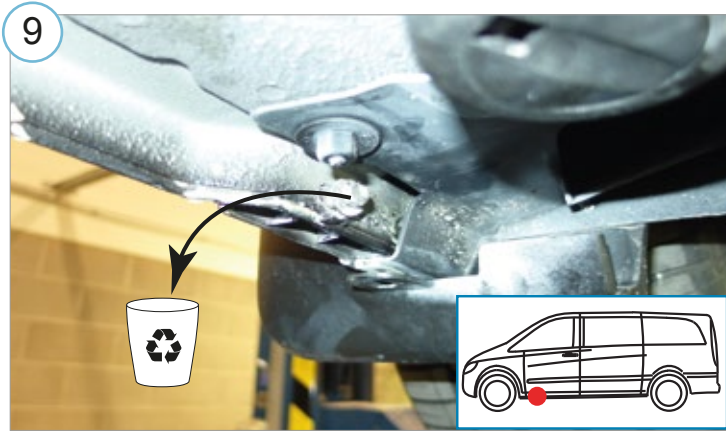

Mercedes-Benz V-Klasse & Vito 14-

Küljetorude BRACE-IT montaažikomplekt | Sidebars BRACE-IT, mounting kit | Боковая труба BRACE-IT, монтажный комплект | Flankenschutz BRACE-IT, Montagesatz