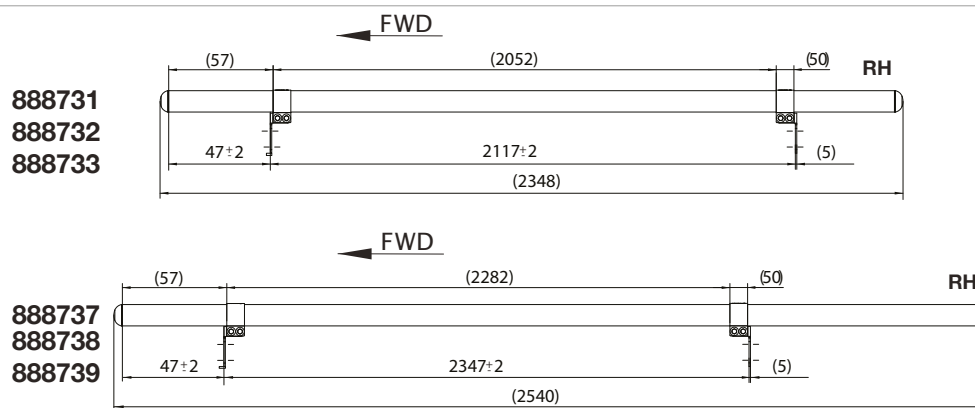

Mercedes-Benz V-Klasse & Vito 14-

Küljjetorude BRACE-IT montaažikomplekt | Sidebars BRACE-IT, mounting kit | Боковая труба BRACE-IT, монтажный комплект | Flankenschutz BRACE-IT, Montagesatz

17