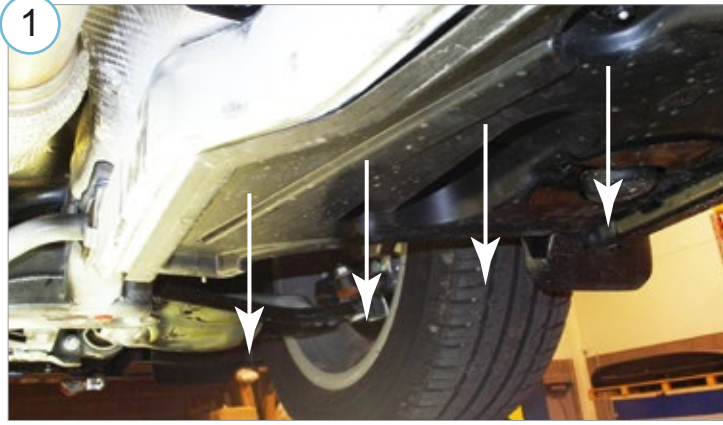

Mercedes-Benz V-Klasse & Vito 14-

Küljetorude BRACE-IT montaažikomplekt | Sidebars BRACE-IT, mounting kit | Боковая труба BRACE-IT, монтажный комплект | Flankenschutz BRACE-IT, Montagesatz

Mercedes-Benz V-Klasse & Vito 14-