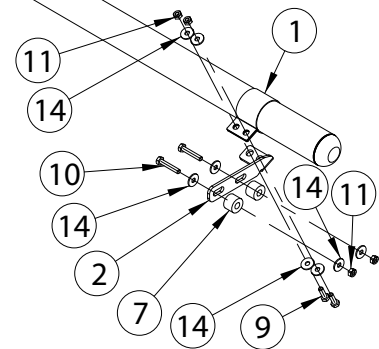

Mercedes-Benz V-Klasse & Vito 14-

Art. 818730 (L1 & L2)

Küljetorude BRACE-IT montaažikomplekt | Sidebars BRACE T, mounting kit | Боковая труба BRACE-IT, монтажный комплект | Flankenschutz BRACE-IT, Montagesatz

1. Klamber / clamp / зажим / Schelle	4
2. Kronstein / bracket / кронштейн / Konsole	1+1
3. Kronstein / bracket / кронштейн / Konsole	1+1
4. Vinkel / angled plate / угольник / Winkel	2
5. Kronstein / bracket / кронштейн / Konsole	1+1
6. T-polt / T-bolt / T-болт / T-bolzen L=25mm	1
7. Puks / bushing / букса / Buchse	4
8. Polt / bolt / болт / Bolzen M5x20	2
9. Polt / bolt / болт / Bolzen M8x25	12
10. Polt / bolt / болт / Bolzen M8x45	4
11. Mutter / nut / гайка / Mutter M8	16
12. Mutter / nut / гайка / Mutter M10	2
13. Seib / washer / шайба / Scheibe 5,3x15x1,2	2
14. Seib / washer / шайба / Scheibe 8,4x24x2	32
15. Seib / washer / шайба / Scheibe 10,5x30x2,5	2
16. Vedruseib / spring washer / пружинная шайба / Federnscheibe A5	2
17. Vedruseib / spring washer / пружинная шайба / Federnscheibe A10	2
18. T-polt / T-bolt / T-болт / T-bolzen L=30mm	1

888731, 888732, 888733
888737, 888738, 888739

M5 - 7Nm
M8 - 25Nm
M10 - 50Nm

Kaal / Weight / Масса / Gewicht: 14,8kg

Paigaldusaeg / Time of mounting / Время установки / Einbauzeit: 60min

Vajalikud tööriistad / Required Tools / Необходимые инструменты / Benötigte Werkzeuge

Mercedes-Benz V-Klasse & Vito 14-

Küljetorude BRACE-IT montaažikomplekt | Sidebars BRACE-IT, mounting kit | Боковая труба BRACE-IT, монтажный комплект | Flankenschutz BRACE-IT, Montagesatz

Mercedes-Benz V-Klasse & Vito 14-