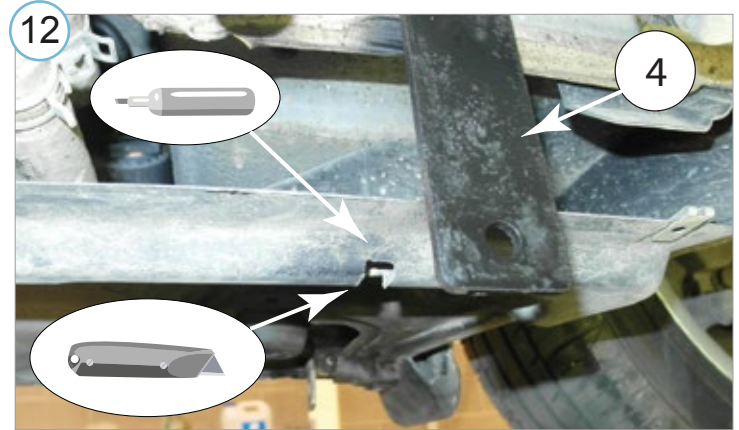

Mercedes-Benz V-Klasse & Vito 14-

Küljetorude BRACE-IT montaažikomplekt | Sidebars BRACE-IT, mounting kit | Боковая труба BRACE-IT, монтажный комплект | Flankenschutz BRACE-IT, Montagesatz