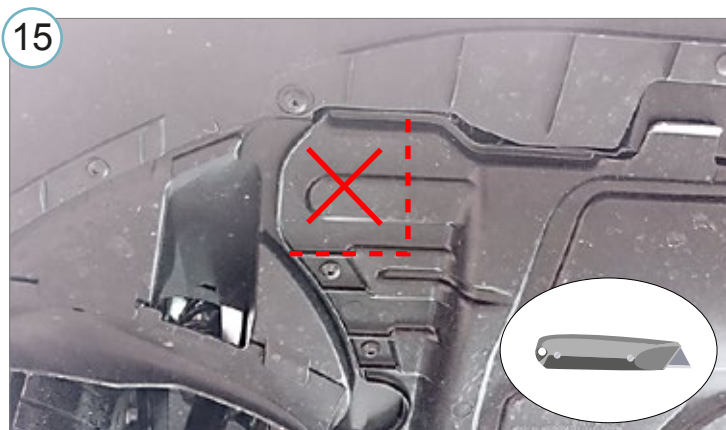

- Kui METEC toode ei vasta Teie ootustele või kui on tegemist toote ebapiisava kvaliteediga, siis pretensioonid esitada lehel www.metec.ee
- If the METEC product does not meet Your expectations or if it is a product of insufficient quality, then you can submit a claim at www.metec.ee
- Если METEC продукт не соответствует Вашим ожиданиям или это продукт недостаточного качества, то претензию предъявить можно на сайте www.metec.ee
- Wenn METEC Produkt nicht Ihren Erwartungen entspricht oder wenn es um Qualitätsmängel geht, dann bitte die Ansprüche auf Seite www.metec.ee einreichen