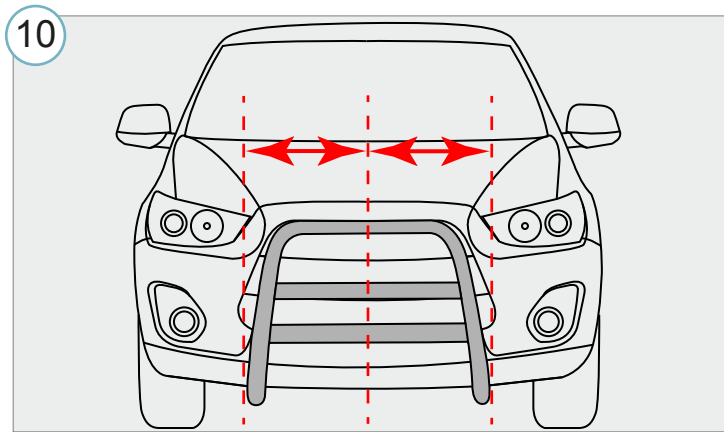

- Kui METEC toode ei vasta Teie ootustele või kui on tegemist toote ebapiisava kvaliteediga, siis pretensioonid esitada lehel www.metec.ee
- If the METEC product does not meet Your expectations or if it is a product of insufficient quality, then you can submit a claim at www.metec.ee
- Если METEC продукт не соответствует Вашим ожиданиям или это продукт недостаточного качества, то претензию предъявить можно на сайте www.metec.ee
- Wenn METEC Produkt nicht Ihren Erwartungen entspricht oder wenn es um Qualitätsmängel geht, dann bitte die Ansprüche auf Seite www.metec.ee einreichen