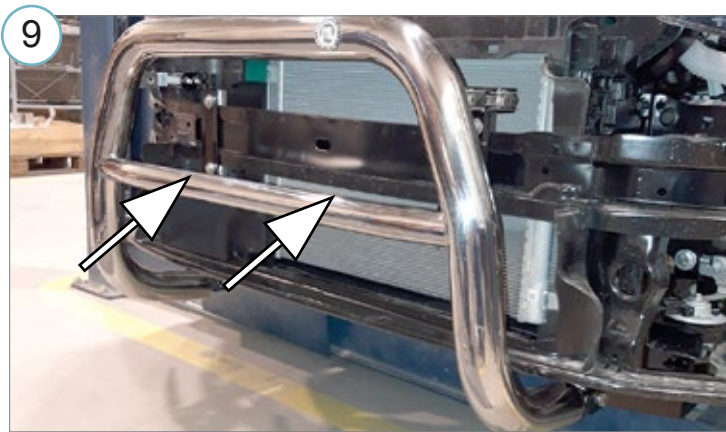

- Kui METEC toode ei vasta Teie ootustele või kui on tegemist toote ebapiisava kvaliteediga, siis pretensioonid esitada lehel www.metec.ee
- If the METEC product does not meet Your expectations or if it is a product of insufficient quality, then you can submit a claim at www.metec.ee
- Если METEC продукт не соответствует Вашим ожиданиям или это продукт недостаточного качества, то претензию предъявить можно на сайте www.metec.ee
- Wenn METEC Produkt nicht Ihren Erwartungen entspricht oder wenn es um Qualitätsmängel geht, dann bitte die Ansprüche auf Seite www.metec.ee einreichen