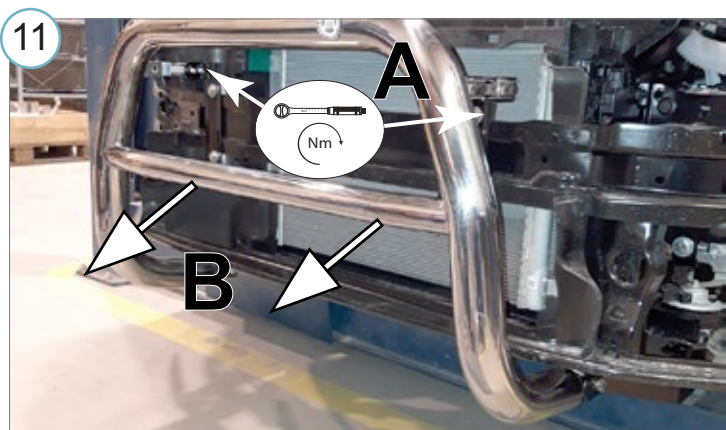

- Kui METEC toode ei vasta Teie ootustele või kui on tegemist toote ebapiisava kvaliteediga, siis pretensioonid esitada lehel www.metec.ee
- If the METEC product does not meet Your expectations or if it is a product of insufficient quality, then you can submit a claim at www.metec.ee
- Если METEC продукт не соответствует Вашим ожиданиям или это продукт недостаточного качества, то претензию предъявить можно на сайте www.metec.ee
- Wenn METEC Produkt nicht Ihren Erwartungen entspricht oder wenn es um Qualitätsmängel geht, dann bitte die Ansprüche auf Seite www.metec.ee einreichen