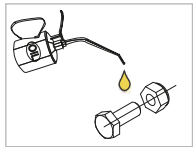

VW Caddy 2020-

Art. 84003070, 84003071

Eurobar | Eurobar | Евробар | Eurobar

1. Eurobar / Eurobar / Евробар / Eurobar	1
2. Kronstein / bracket / кронштейн / Konsole	1
3. Kronstein / bracket / кронштейн / Konsole	1
4. T-polt / T-bolt / Т-болт / T-bolzen	2
5. Kronstein / bracket / кронштейн / Konsole	1
6. Kronstein / bracket / кронштейн / Konsole	1
7. Kronstein / bracket / кронштейн / Konsole	4
8. Kompensaator / compensator / компенсатор / Kompensator	2
9. Kronstein / bracket / кронштейн / Konsole	1
10. Kronstein / bracket / кронштейн / Konsole	1
11. Polt / bolt / болт / Bolzen M8x20	10
12. Polt / bolt / болт / Bolzen M8x25	4
13. Polt / bolt / болт / Bolzen M10x25	6
14. Mutter / nut / гайка / Mutter M8	10
15. Mutter / nut / гайка / Mutter M10 DIN934-galZn	2
16. Mutter / nut / гайка / Mutter M10 DIN985-galZn	4
17. Seib / flat washer / шайба / Scheibe 8,4x16x1,6	16
18. Seib / flat washer / шайба / Scheibe 8,4x24x2	8
19. Seib / flat washer / шайба / Scheibe 10,5x30x2,5	12
20. Vedruseib / spring washer / пружинная шайба / Federnscheibe A8	4
21. Vedruseib / spring washer / пружинная шайба / Federnscheibe A10	4

M8 - 25 Nm
M10 - 50 Nm

Kaal / Weight / Масса / Gewicht: 8,7 kg

Paigaldusaeg ilma elektritöödetä / Time of mounting w/o wiring works / Время установки без электромонт. работ / Einbauzeit ohne elektrische arbeit: 120 min