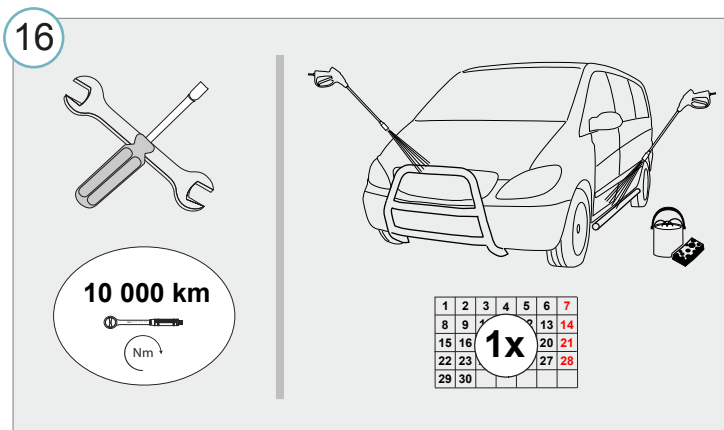

- Kui METEC toode ei vasta Teie ootustele või kui on tegemist toote ebapiisava kvaliteediga, siis pretensioonid esitada lehel www.metec.ee
- If the METEC product does not meet Your expectations or if it is a product of insufficient quality, then you can submit a claim at www.metec.ee
- Если METEC продукт не соответствует Вашим ожиданиям или это продукт недостаточного качества, то претензию предъявить можно на сайте www.metec.ee
- Wenn METEC Produkt nicht Ihren Erwartungen entspricht oder wenn es um Qualitätsmängel geht, dann bitte die Ansprüche auf Seite www.metec.ee einreichen