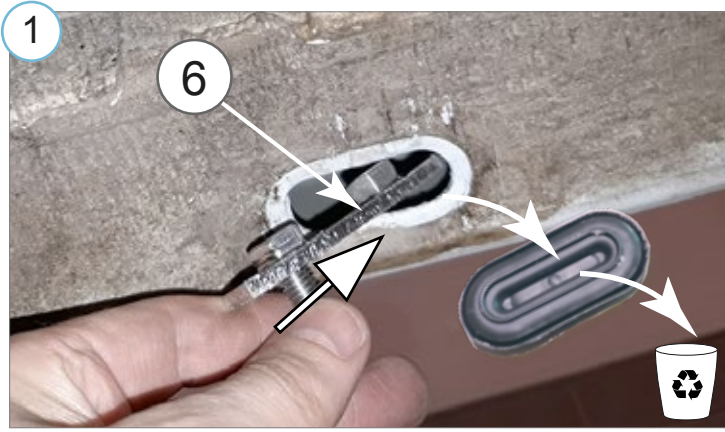

VW Caddy 2021-

Küljetorude BRACE - IT montaažikomplekt | Sidebars BRACE - IT, mounting kit | Боковая труба BRACE – IT, монтажный комплект | Flankenschutz BRACE - IT, Montagesatz

• Kui METEC toode ei vasta Teie ootustele või kui on tegemist toote ebapiisava kvaliteediga, siis pretensioonid esitada lehel www.metec.ee
• If the METEC product does not meet Your expectations or if it is a product of insufficient quality, then you can submit a claim at www.metec.ee
• Если METEC продукт не соответствует Вашим ожиданиям или это продукт недостаточного качества, то претензию предъявить можно на сайте www.metec.ee
• Wenn METEC Produkt nicht Ihren Erwartungen entspricht oder wenn es um Qualitätsmängel geht, dann bitte die Ansprüche auf Seite www.metec.ee einreichen