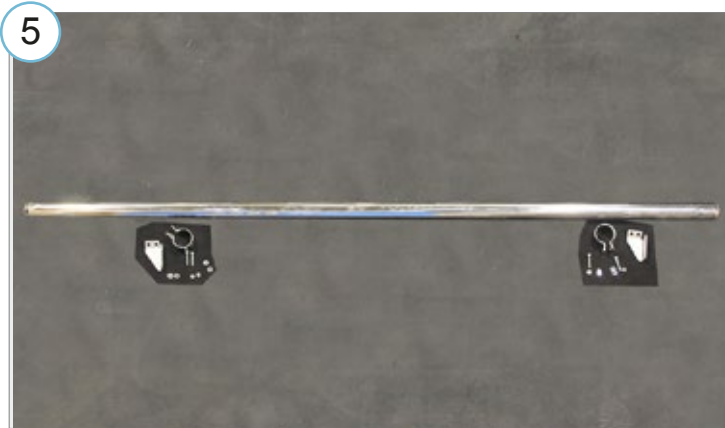

VW Caddy 2021-

Art. 840060

Küljetorude BRACE - IT montaažikomplekt | Sidebars BRACE - IT, mounting kit | Боковая труба BRACE – IT, монтажный комплект | Flankenschutz BRACE - IT, Montagesatz

- | | |
|---|----|
| 1. Klamber / clamp / зажим / Schelle | 4 |
| 2. Kronstein / bracket / кронштейн / Konsole | 2 |
| 3. Kronstein / bracket / кронштейн / Konsole | 2 |
| 4. Kronstein / bracket / кронштейн / Konsole | 1 |
| 5. Kronstein / bracket / кронштейн / Konsole | 1 |
| 6. Lülük / plate with nut / пластина с гайкой /
Platte mit mutter | 4 |
| 7. Kronstein / bracket / кронштейн / Konsole | 1 |
| 8. Kronstein / bracket / кронштейн / Konsole | 1 |
| 9. Polt / bolt / болт / Bolzen M8x25 | 20 |
| 10. Mutter / nut / гайка / Mutter M8 DIN934-galZn | 4 |
| 11. Mutter / nut / гайка / Mutter M8 DIN985-galZn | 16 |
| 12. Seib / flat washer / шайба / Scheibe 8,4x16x1,6 | 40 |
| 13. Vedruseib / spring washer / пружинная шайба /
Federnscheibe A8 | 8 |
| 14. Brace-it paigaldamise abivahend / Brace-it installation
tool / Инструмент для установки Brace-it /
Brace-it-Installationswerkzeug | 2 |

M8 - 25 Nm

Kaal / Weight / Масса / Gewicht: 2,3 kg

Paigaldusaeg ilma elektritöödeta / Time of mounting w/o wiring works / Время установки без электромонт. работ /
Einbauzeit ohne elektrische arbeit: 30 min

Vajalikud tööriistad / Required Tools / Необходимые инструменты / Benötigte Werkzeuge

VW Caddy 2021-

Küljetorude BRACE - IT montaažikomplekt | Sidebars BRACE - IT, mounting kit | Боковая труба BRACE – IT, монтажный комплект | Flankenschutz BRACE - IT, Montagesatz