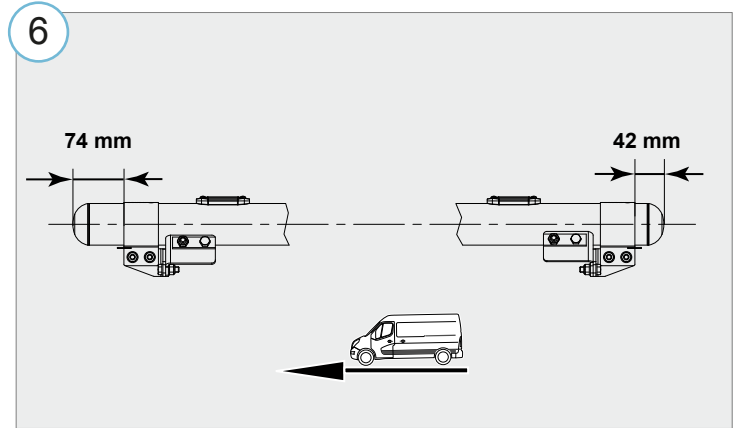

VW Caddy 2021-

Küljetorude BRACE - IT montaažikomplekt | Sidebars BRACE - IT, mounting kit | Боковая труба BRACE – IT, монтажный комплект | Flankenschutz BRACE - IT, Montagesatz

• Kui METEC toode ei vasta Teie ootustele või kui on tegemist toote ebapiisava kvaliteediga, siis pretensioonid esitada lehel www.metec.ee
• If the METEC product does not meet Your expectations or if it is a product of insufficient quality, then you can submit a claim at www.metec.ee
• Если METEC продукт не соответствует Вашим ожиданиям или это продукт недостаточного качества, то претензию предъявить можно на сайте www.metec.ee
• Wenn METEC Produkt nicht Ihren Erwartungen entspricht oder wenn es um Qualitätsmängel geht, dann bitte die Ansprüche auf Seite www.metec.ee einreichen