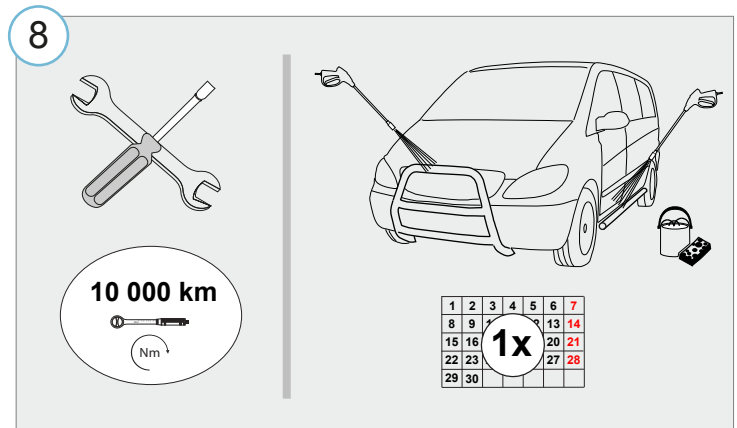

VW Caddy 2021-

Küljetorude BRACE - IT montaažikomplekt | Sidebars BRACE - IT, mounting kit | Боковая труба BRACE – IT, монтажный комплект | Flankenschutz BRACE - IT, Montagesatz

• Kui METEC toode ei vasta Teie ootustele või kui on tegemist toote ebapiisava kvaliteediga, siis pretensioonid esitada lehel www.metec.ee
• If the METEC product does not meet Your expectations or if it is a product of insufficient quality, then you can submit a claim at www.metec.ee
• Если METEC продукт не соответствует Вашим ожиданиям или это продукт недостаточного качества, то претензию предъявить можно на сайте www.metec.ee
• Wenn METEC Produkt nicht Ihren Erwartungen entspricht oder wenn es um Qualitätsmängel geht, dann bitte die Ansprüche auf Seite www.metec.ee einreichen