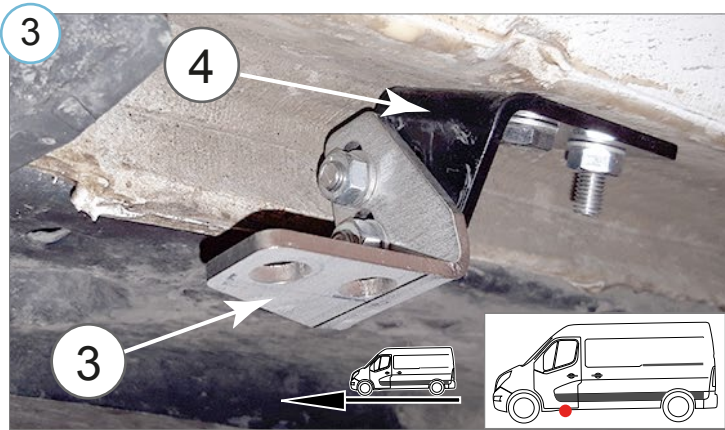

VW Caddy 2021-

Küljetorude BRACE - IT montaažikomplekt | Sidebars BRACE - IT, mounting kit | Боковая труба BRACE – IT, монтажный комплект | Flankenschutz BRACE - IT, Montagesatz

• Kui METEC toode ei vasta Teie ootustele või kui on tegemist toote ebapiisava kvaliteediga, siis pretensioonid esitada lehel www.metec.ee
• If the METEC product does not meet Your expectations or if it is a product of insufficient quality, then you can submit a claim at www.metec.ee
• Если METEC продукт не соответствует Вашим ожиданиям или это продукт недостаточного качества, то претензию предъявить можно на сайте www.metec.ee
• Wenn METEC Produkt nicht Ihren Erwartungen entspricht oder wenn es um Qualitätsmängel geht, dann bitte die Ansprüche auf Seite www.metec.ee einreichen