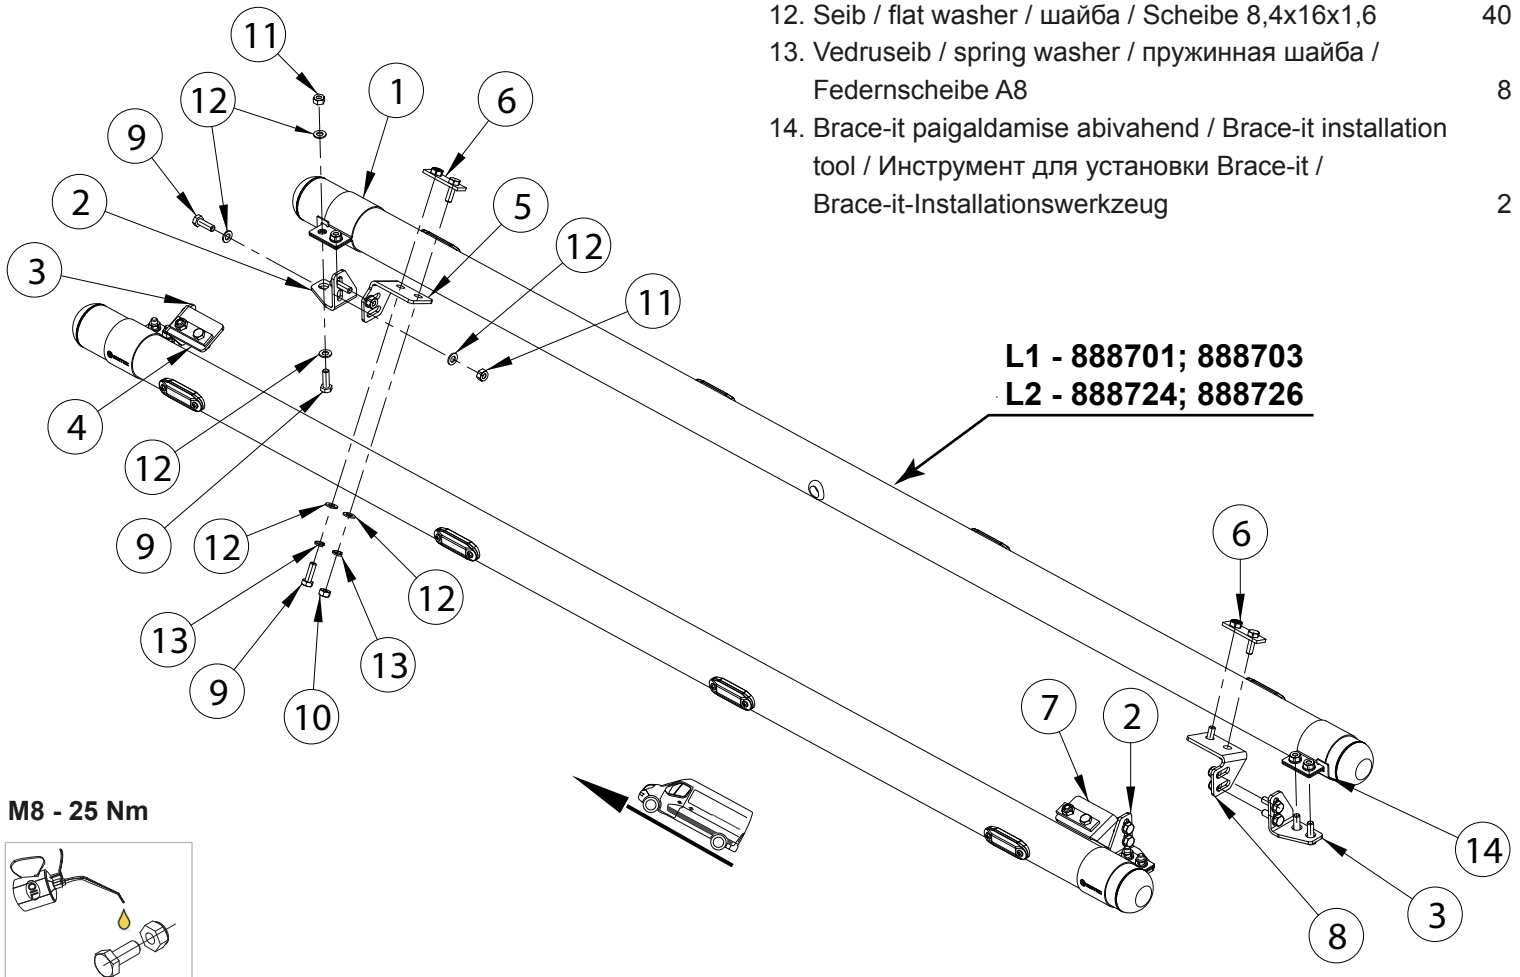

VW Caddy 2021-

Art. 840060

Küljetorude BRACE - IT montaažikomplekt | Sidebars BRACE - IT, mounting kit | Боковая труба BRACE – IT, монтажный комплект | Flankenschutz BRACE - IT, Montagesatz

- | | |
|---|----|
| 1. Klamber / clamp / зажим / Schelle | 4 |
| 2. Kronstein / bracket / кронштейн / Konsole | 2 |
| 3. Kronstein / bracket / кронштейн / Konsole | 2 |
| 4. Kronstein / bracket / кронштейн / Konsole | 1 |
| 5. Kronstein / bracket / кронштейн / Konsole | 1 |
| 6. Lülük / plate with nut / пластина с гайкой /
Platte mit mutter | 4 |
| 7. Kronstein / bracket / кронштейн / Konsole | 1 |
| 8. Kronstein / bracket / кронштейн / Konsole | 1 |
| 9. Polt / bolt / болт / Bolzen M8x25 | 20 |
| 10. Mutter / nut / гайка / Mutter M8 DIN934-galZn | 4 |
| 11. Mutter / nut / гайка / Mutter M8 DIN985-galZn | 16 |
| 12. Seib / flat washer / шайба / Scheibe 8,4x16x1,6 | 40 |
| 13. Vedruseib / spring washer / пружинная шайба /
Federnscheibe A8 | 8 |
| 14. Brace-it paigaldamise abivahend / Brace-it installation
tool / Инструмент для установки Brace-it /
Brace-it-Installationswerkzeug | 2 |

M8 - 25 Nm

Kaal / Weight / Масса / Gewicht: 2,3 kg

Paigaldusaeg ilma elektritöödeta / Time of mounting w/o wiring works / Время установки без электромонт. работ /
Einbauzeit ohne elektrische arbeit: 30 min

Vajalikud tööriistad / Required Tools / Необходимые инструменты / Benötigte Werkzeuge

VW Caddy 2021-

Küljetorude BRACE - IT montaažikomplekt | Sidebars BRACE - IT, mounting kit | Боковая труба BRACE – IT, монтажный комплект | Flankenschutz BRACE - IT, Montagesatz