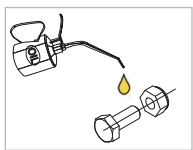

VW Caddy 2021-

Art. 840060

Küljetorude BRACE - IT montaažikomplekt | Sidebars BRACE - IT, mounting kit | Боковая труба BRACE – IT, монтажный комплект | Flankenschutz BRACE - IT, Montagesatz

- | | |
|---|----|
| 1. Klamber / clamp / зажим / Schelle | 4 |
| 2. Kronstein / bracket / кронштейн / Konsole | 2 |
| 3. Kronstein / bracket / кронштейн / Konsole | 2 |
| 4. Kronstein / bracket / кронштейн / Konsole | 1 |
| 5. Kronstein / bracket / кронштейн / Konsole | 1 |
| 6. Lülük / plate with nut / пластина с гайкой /
Platte mit mutter | 4 |
| 7. Kronstein / bracket / кронштейн / Konsole | 1 |
| 8. Kronstein / bracket / кронштейн / Konsole | 1 |
| 9. Polt / bolt / болт / Bolzen M8x25 | 20 |
| 10. Mutter / nut / гайка / Mutter M8 DIN934-galZn | 4 |
| 11. Mutter / nut / гайка / Mutter M8 DIN985-galZn | 16 |
| 12. Seib / flat washer / шайба / Scheibe 8,4x16x1,6 | 40 |
| 13. Vedruseib / spring washer / пружинная шайба /
Federnscheibe A8 | 8 |
| 14. Brace-it paigaldamise abivahend / Brace-it installation
tool / Инструмент для установки Brace-it /
Brace-it-Installationswerkzeug | 2 |

M8 - 25 Nm

Kaal / Weight / Масса / Gewicht: 2,3 kg

Paigaldusaeg ilma elektritöödeta / Time of mounting w/o wiring works / Время установки без электромонт. работ /
Einbauzeit ohne elektrische arbeit: 30 min