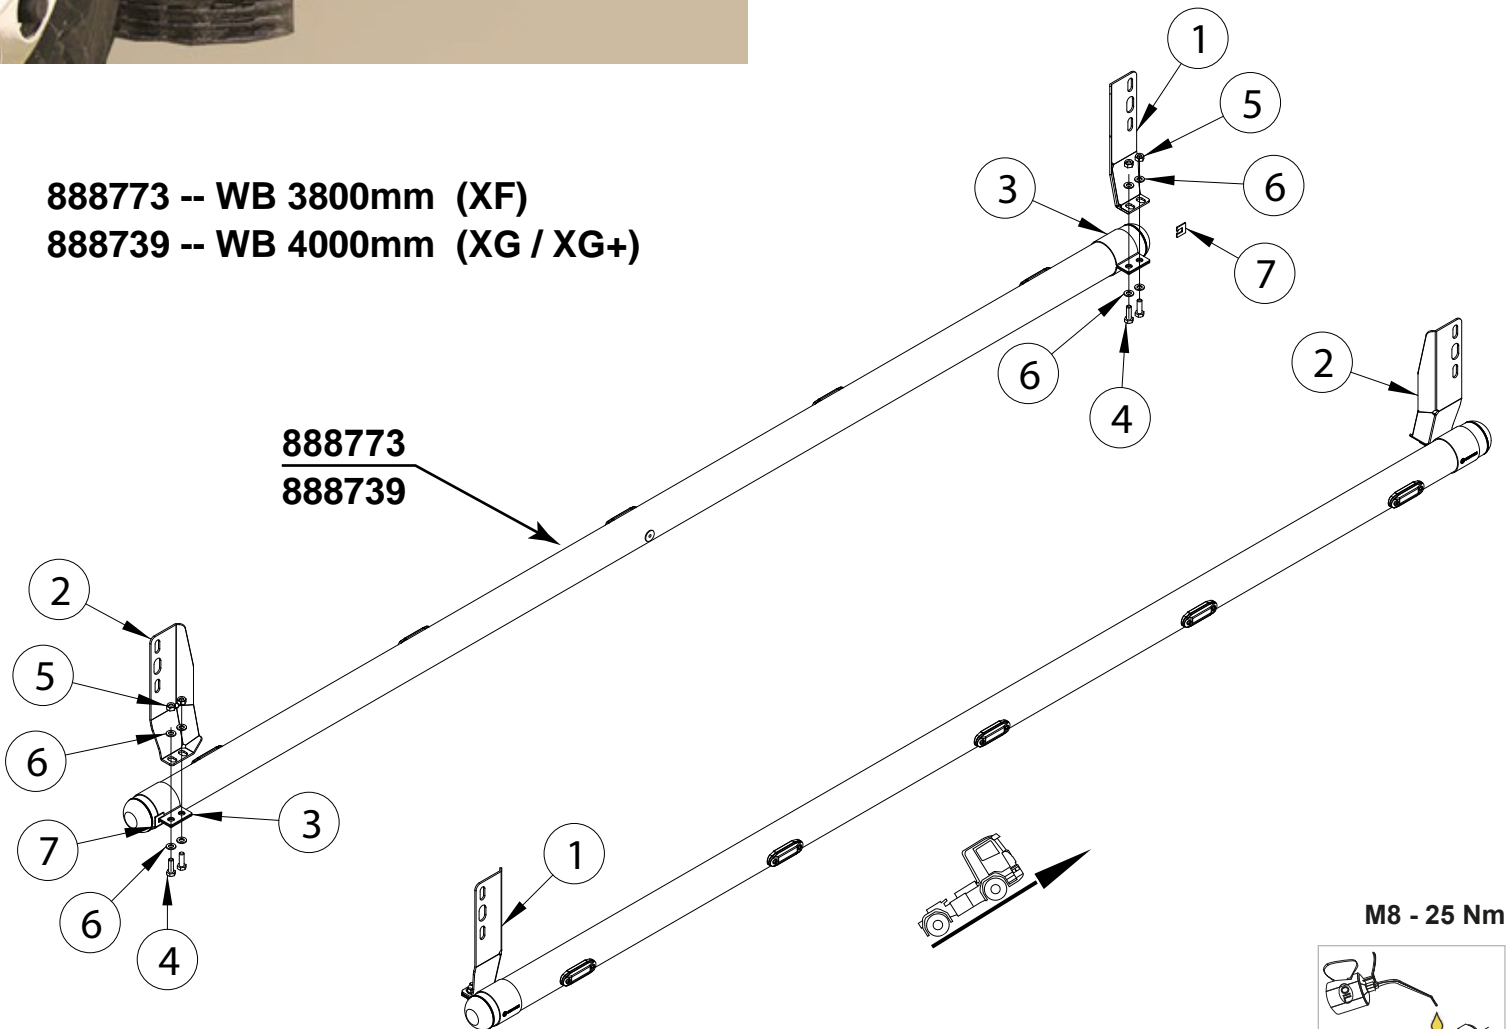

DAF XF / XG / XG+ 2021-

Art. 850350

Küljjetorude BRACE - IT montaažikomplekt | Sidebars BRACE - IT, mounting kit | Боковая труба BRACE - IT, монтажный комплект | Flankenschutz BRACE - IT, Montagesatz

- | | |
|--|----|
| 1. Kronstein / bracket / кронштейн / Konsole | 2 |
| 2. Kronstein / bracket / кронштейн / Konsole | 2 |
| 3. Klamber / clamp / зажим / Schelle | 4 |
| 4. Polt / bolt / болт / Bolzen M8x25 | 8 |
| 5. Mutter / nut / гайка / Mutter M8 | 8 |
| 6. Seib / flat washer / шайба / Scheibe 8,4x16x1,6 | 16 |
| 7. Brace-it paigaldamise abivahend / Brace-it installation tool / Инструмент для установки Brace-it / Brace-it-Installationswerkzeug | 2 |

888773 -- WB 3800mm (XF)
888739 -- WB 4000mm (XG / XG+)

888773
888739

M8 - 25 Nm

Kaal / Weight / Масса / Gewicht: 2,8 kg

Paigaldusaeg ilma elektritöödeta / Time of mounting w/o wiring works / Время установки без электромонт. работ / Einbauzeit ohne elektrische arbeit: 45 min