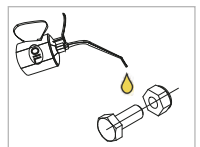

DAF XF / XG / XG+ 2021-

Art. 850350

Küljjetorude BRACE - IT montaažikomplekt | Sidebars BRACE - IT, mounting kit | Боковая труба BRACE - IT, монтажный комплект | Flankenschutz BRACE - IT, Montagesatz

- | | |
|--|----|
| 1. Kronstein / bracket / кронштейн / Konsole | 2 |
| 2. Kronstein / bracket / кронштейн / Konsole | 2 |
| 3. Klamber / clamp / зажим / Schelle | 4 |
| 4. Polt / bolt / болт / Bolzen M8x25 | 8 |
| 5. Mutter / nut / гайка / Mutter M8 | 8 |
| 6. Seib / flat washer / шайба / Scheibe 8,4x16x1,6 | 16 |
| 7. Brace-it paigaldamise abivahend / Brace-it installation tool / Инструмент для установки Brace-it / Brace-it-Installationswerkzeug | 2 |

888773 -- WB 3800mm (XF)
888739 -- WB 4000mm (XG / XG+)

888773
888739

M8 - 25 Nm

Kaal / Weight / Масса / Gewicht: 2,8 kg

Paigaldusaeg ilma elektritöödeta / Time of mounting w/o wiring works / Время установки без электромонт. работ / Einbauzeit ohne elektrische arbeit: 45 min