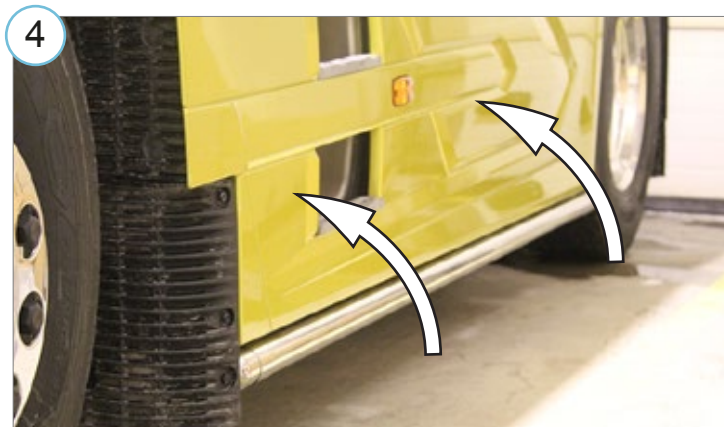

DAF XF / XG / XG+ 2021-

Küljetorude BRACE - IT montaažikomplekt | Sidebars BRACE - IT, mounting kit | Боковая труба BRACE – IT, монтажный комплект | Flankenschutz BRACE - IT, Montagesatz

5

Elektriühendused teostada kvalifitseeritud autoelektriku poolt

Installation of the lights can be carried out by qualified electrician only

Монтаж огней может быть выполнено только квалифицированным электриком

Die Installation der Lichter können durchgeführt werden durch Elektrofachkraft

6

10 000 km

1	2	3	4	5	6	7
8	9	10	11	12	13	14
15	16	17	18	19	20	21
22	23	24	25	26	27	28
29	30	31	32	33	34	35

1x

• Kui METEC toode ei vasta Teile ootustele või kui on tegemist toote ebapiisava kvaliteediga, siis pretensioonid esitada lehel www.metec.ee
• If the METEC product does not meet Your expectations or if it is a product of insufficient quality, then you can submit a claim at www.metec.ee
• Если METEC продукт не соответствует Вашим ожиданиям или это продукт недостаточного качества, то претензию предъявить можно на сайте www.metec.ee
• Wenn METEC Produkt nicht Ihren Erwartungen entspricht oder wenn es um Qualitätsmängel geht, dann bitte die Ansprüche auf Seite www.metec.ee einreichen