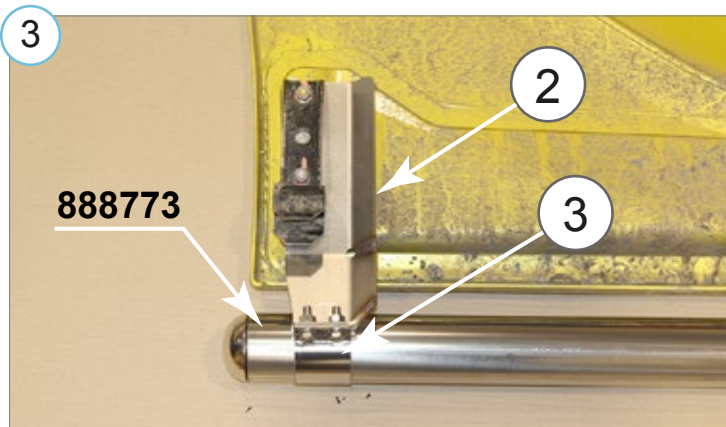

DAF XF / XG / XG+ 2021-

Küljetorude BRACE - IT montaažikomplekt | Sidebars BRACE - IT, mounting kit | Боковая труба BRACE – IT, монтажный комплект | Flankenschutz BRACE - IT, Montagesatz

5

Elektriühendused teostada kvalifitseeritud autoelektriku poolt

Installation of the lights can be carried out by qualified electrician only

Монтаж огней может быть выполнено только квалифицированным электриком

Die Installation der Lichter können durchgeführt werden durch Elektrofachkraft

6

10 000 km

1	2	3	4	5	6	7
8	9	10	11	12	13	14
15	16	17	18	19	20	21
22	23	24	25	26	27	28
29	30	31	32	33	34	35

1x

• Kui METEC toode ei vasta Teile ootustele või kui on tegemist toote ebapiisava kvaliteediga, siis pretensioonid esitada lehel www.metec.ee
• If the METEC product does not meet Your expectations or if it is a product of insufficient quality, then you can submit a claim at www.metec.ee
• Если METEC продукт не соответствует Вашим ожиданиям или это продукт недостаточного качества, то претензию предъявить можно на сайте www.metec.ee
• Wenn METEC Produkt nicht Ihren Erwartungen entspricht oder wenn es um Qualitätsmängel geht, dann bitte die Ansprüche auf Seite www.metec.ee einreichen