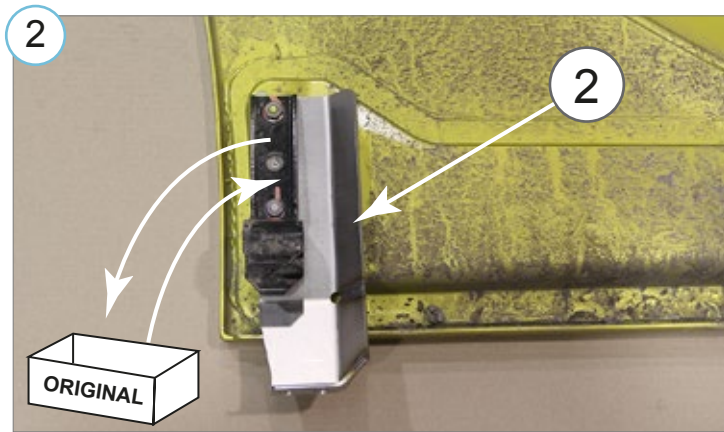

DAF XF / XG / XG+ 2021-

Küljetorude BRACE - IT montaažikomplekt | Sidebars BRACE - IT, mounting kit | Боковая труба BRACE – IT, монтажный комплект | Flankenschutz BRACE - IT, Montagesatz

5

Elektriühendused teostada kvalifitseeritud autoelektriku poolt

Installation of the lights can be carried out by qualified electrician only

Монтаж огней может быть выполнено только квалифицированным электриком

Die Installation der Lichter können durchgeführt werden durch Elektrofachkraft

6

10 000 km

1	2	3	4	5	6	7
8	9	10	11	12	13	14
15	16	17	18	19	20	21
22	23	24	25	26	27	28
29	30	31	32	33	34	35

1x

• Kui METEC toode ei vasta Teile ootustele või kui on tegemist toote ebapiisava kvaliteediga, siis pretensioonid esitada lehel www.metec.ee
• If the METEC product does not meet Your expectations or if it is a product of insufficient quality, then you can submit a claim at www.metec.ee
• Если METEC продукт не соответствует Вашим ожиданиям или это продукт недостаточного качества, то претензию предъявить можно на сайте www.metec.ee
• Wenn METEC Produkt nicht Ihren Erwartungen entspricht oder wenn es um Qualitätsmängel geht, dann bitte die Ansprüche auf Seite www.metec.ee einreichen