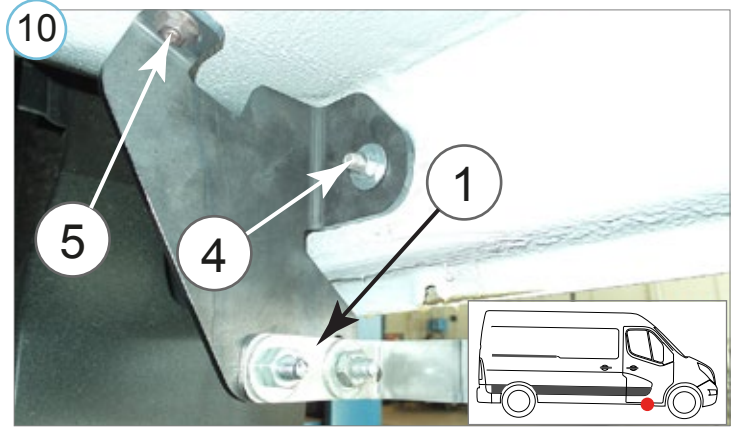

MB Sprinter 2007-

Astmelaua PRO montaažikomplekt esiukselle | Running boards PRO for the front door, mounting kit | Боковые пороги PRO для передней двери, монтажный комплект | Trittbretter PRO für Vordertür

- Kui METEC toode ei vasta Teie ootustele või kui on tegemist toote ebapiisava kvaliteediga, siis pretensioonid esitada lehel www.metec.ee
- If the METEC product does not meet Your expectations or if it is a product of insufficient quality, then you can submit a claim at www.metec.ee
- Если METEC продукт не соответствует Вашим ожиданиям или это продукт недостаточного качества, то претензию предъявить можно на сайте www.metec.ee
- Wenn METEC Produkt nicht Ihren Erwartungen entspricht oder wenn es um Qualitätsmängel geht, dann bitte die Ansprüche auf Seite www.metec.ee einreichen