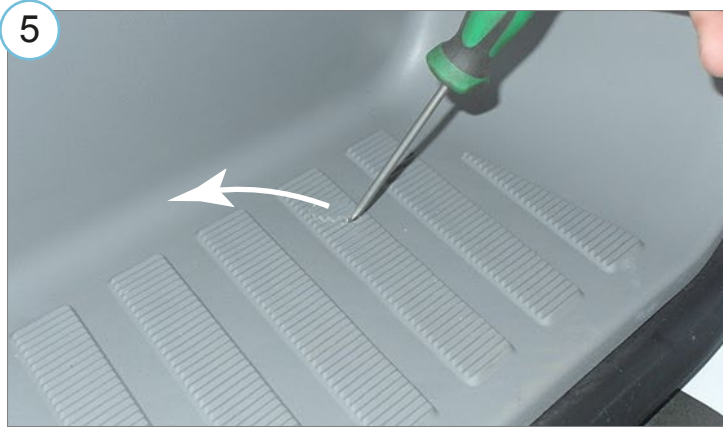

MB Sprinter 2007-

Astmelaua PRO montaažikomplekt esiuksle | Running boards PRO for the front door, mounting kit | Боковые пороги PRO для передней двери, монтажный комплект | Trittbretter PRO für Vordertür