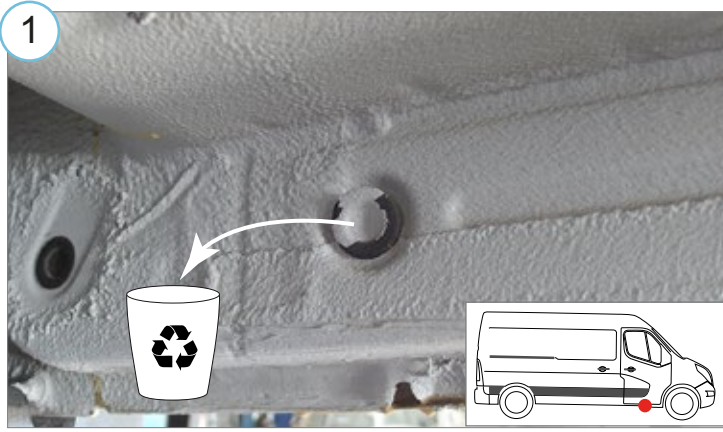

MB Sprinter 2007-

Astmelaua PRO montaažikomplekt esiuksle | Running boards PRO for the front door, mounting kit | Боковые пороги PRO для передней двери, монтажный комплект | Trittbretter PRO für Vordertür