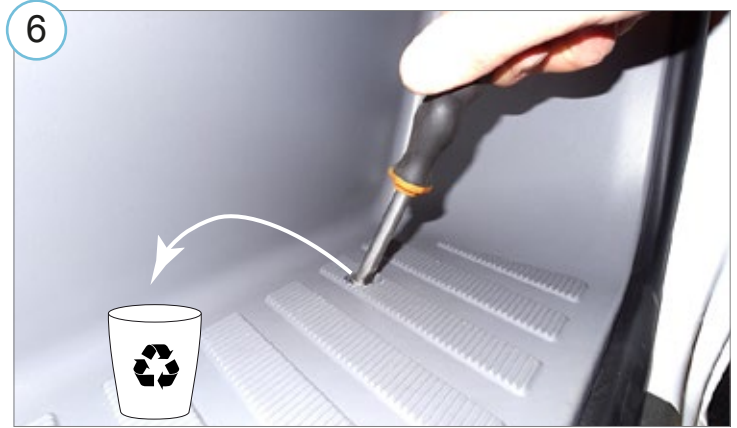

MB Sprinter 2007-

Astmelaua PRO montaažikomplekt esiuksle | Running boards PRO for the front door, mounting kit | Боковые пороги PRO для передней двери, монтажный комплект | Trittbretter PRO für Vordertür