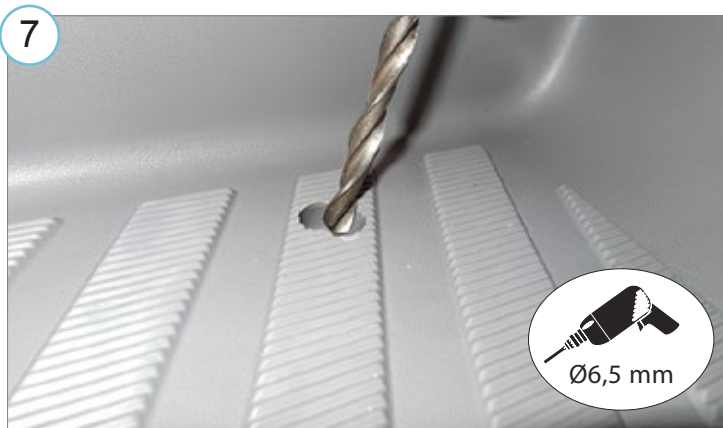

MB Sprinter 2007-

Astmelaua PRO montaažikomplekt esiuksle | Running boards PRO for the front door, mounting kit | Боковые пороги PRO для передней двери, монтажный комплект | Trittbretter PRO für Vordertür