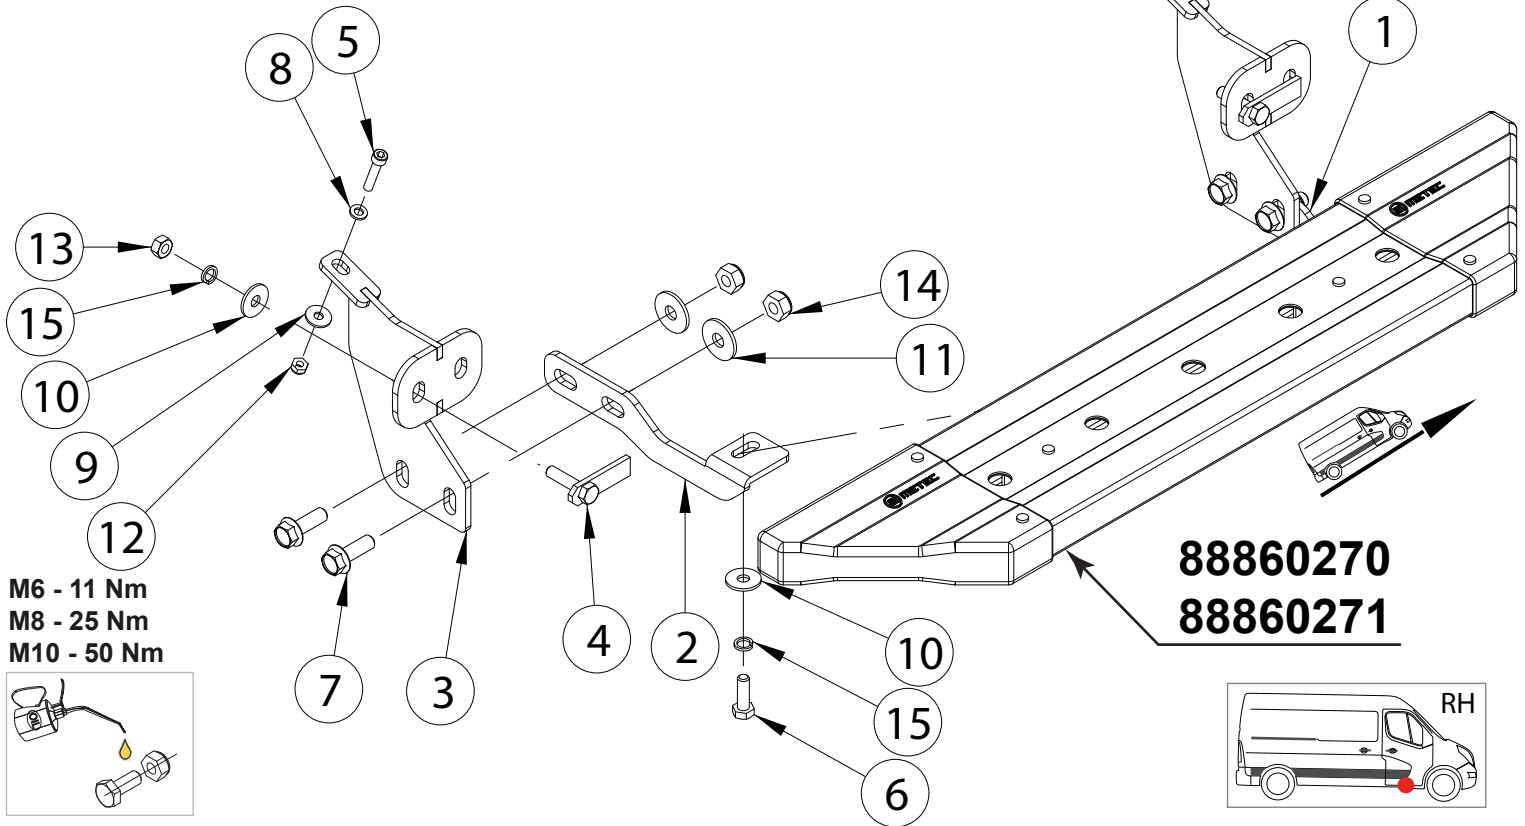

MB Sprinter 2007-

Art. 818644

Astmelaua PRO montaažikomplekt esiuksele | Running boards PRO for the front door, mounting kit | Боковые пороги PRO для передней двери, монтажный комплект | Trittbretter PRO für Vordertür

- | | |
|--|---|
| 1. Kronstein / bracket / кронштейн / Konsole | 1 |
| 2. Kronstein / bracket / кронштейн / Konsole | 1 |
| 3. Kronstein / bracket / кронштейн / Konsole | 2 |
| 4. T-polt / T-bolt / Т-болт / T-bolzen | 2 |
| 5. Polt / bolt / болт / Bolzen M6x30 | 2 |
| 6. Polt / bolt / болт / Bolzen M8x25 | 2 |
| 7. Polt / bolt / болт / Bolzen M10x30 Wülock-Zn | 4 |
| 8. Seib / flat washer / шайба / Scheibe 6,4x12x1,6 | 2 |
| 9. Seib / flat washer / шайба / Scheibe 6,4x18x1,6 | 2 |
| 10. Seib / flat washer / шайба / Scheibe 8,4x24x2 | 4 |
| 11. Seib / flat washer / шайба / Scheibe 10,5x30x2,5 | 4 |
| 12. Mutter / nut / гайка / Mutter M6 | 2 |
| 13. Mutter / nut / гайка / Mutter M8 | 2 |
| 14. Mutter / nut / гайка / Mutter M10 | 4 |
| 15. Vedruseib / spring washer / пружинная шайба / Federnscheibe A8 | 4 |