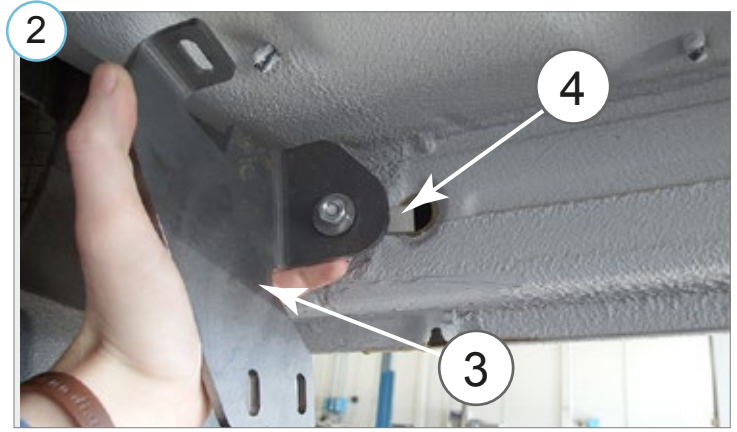

MB Sprinter 2007-

Astmelaua PRO montaažikomplekt esiuksle | Running boards PRO for the front door, mounting kit | Боковые пороги PRO для передней двери, монтажный комплект | Trittbretter PRO für Vordertür