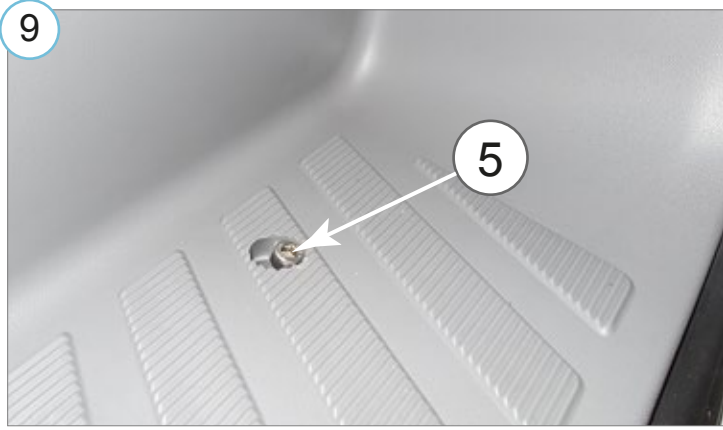

MB Sprinter 2007-

Astmelaua PRO montaažikomplekt esiukselle | Running boards PRO for the front door, mounting kit | Боковые пороги PRO для передней двери, монтажный комплект | Trittbretter PRO für Vordertür

- Kui METEC toode ei vasta Teie ootustele või kui on tegemist toote ebapiisava kvaliteediga, siis pretensioonid esitada lehel www.metec.ee
- If the METEC product does not meet Your expectations or if it is a product of insufficient quality, then you can submit a claim at www.metec.ee
- Если METEC продукт не соответствует Вашим ожиданиям или это продукт недостаточного качества, то претензию предъявить можно на сайте www.metec.ee
- Wenn METEC Produkt nicht Ihren Erwartungen entspricht oder wenn es um Qualitätsmängel geht, dann bitte die Ansprüche auf Seite www.metec.ee einreichen