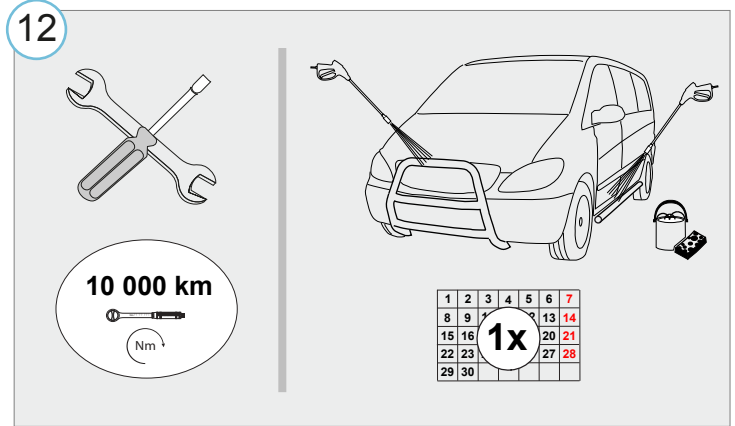

MB Sprinter 2007-

Astmelaua PRO montaažikomplekt esiukselle | Running boards PRO for the front door, mounting kit | Боковые пороги PRO для передней двери, монтажный комплект | Trittbretter PRO für Vordertür

- Kui METEC toode ei vasta Teie ootustele või kui on tegemist toote ebapiisava kvaliteediga, siis pretensioonid esitada lehel www.metec.ee
- If the METEC product does not meet Your expectations or if it is a product of insufficient quality, then you can submit a claim at www.metec.ee
- Если METEC продукт не соответствует Вашим ожиданиям или это продукт недостаточного качества, то претензию предъявить можно на сайте www.metec.ee
- Wenn METEC Produkt nicht Ihren Erwartungen entspricht oder wenn es um Qualitätsmängel geht, dann bitte die Ansprüche auf Seite www.metec.ee einreichen