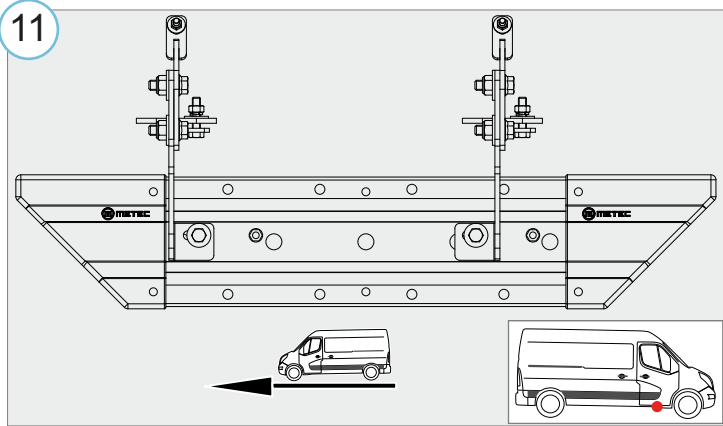

MB Sprinter 2007-

Astmelaua PRO montaažikomplekt esiukselle | Running boards PRO for the front door, mounting kit | Боковые пороги PRO для передней двери, монтажный комплект | Trittbretter PRO für Vordertür

- Kui METEC toode ei vasta Teie ootustele või kui on tegemist toote ebapiisava kvaliteediga, siis pretensioonid esitada lehel www.metec.ee
- If the METEC product does not meet Your expectations or if it is a product of insufficient quality, then you can submit a claim at www.metec.ee
- Если METEC продукт не соответствует Вашим ожиданиям или это продукт недостаточного качества, то претензию предъявить можно на сайте www.metec.ee
- Wenn METEC Produkt nicht Ihren Erwartungen entspricht oder wenn es um Qualitätsmängel geht, dann bitte die Ansprüche auf Seite www.metec.ee einreichen