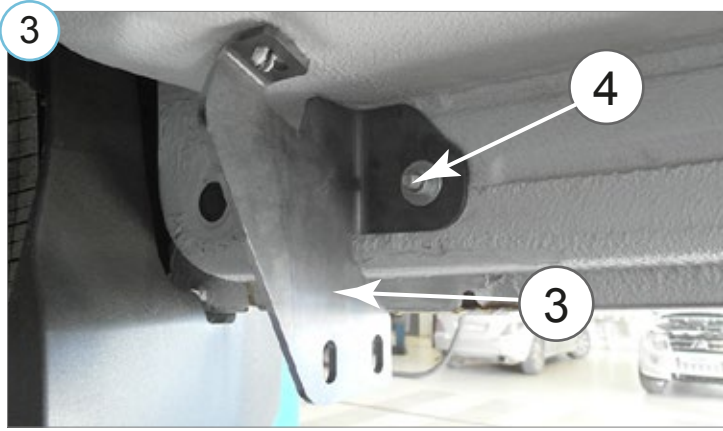

MB Sprinter 2007-

Astmelaua PRO montaažikomplekt esiuksle | Running boards PRO for the front door, mounting kit | Боковые пороги PRO для передней двери, монтажный комплект | Trittbretter PRO für Vordertür