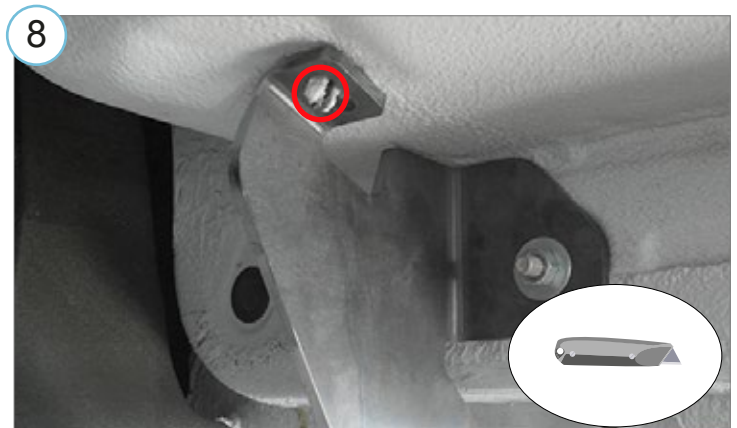

MB Sprinter 2007-

Astmelaua PRO montaažikomplekt esiuksle | Running boards PRO for the front door, mounting kit | Боковые пороги PRO для передней двери, монтажный комплект | Trittbretter PRO für Vordertür