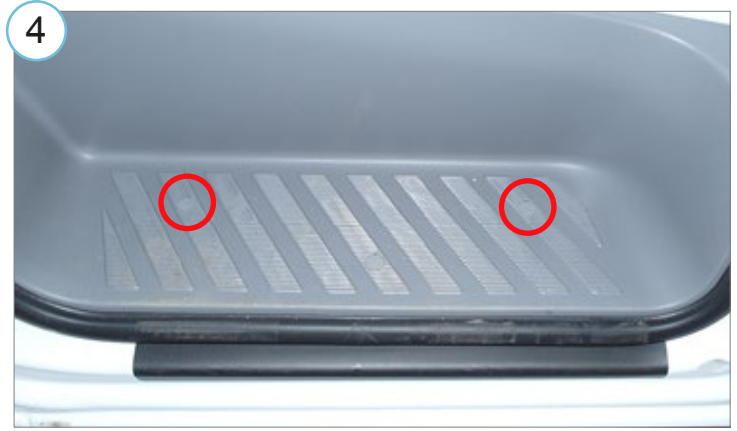

MB Sprinter 2007-

Astmelaua PRO montaažikomplekt esiuksle | Running boards PRO for the front door, mounting kit | Боковые пороги PRO для передней двери, монтажный комплект | Trittbretter PRO für Vordertür