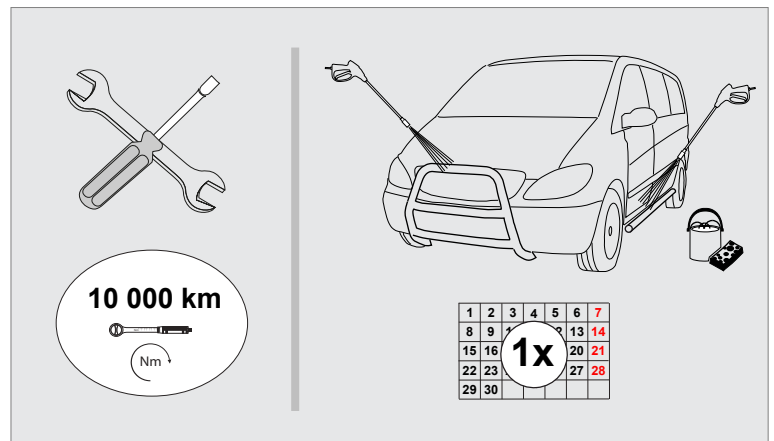

Kaal / Weight / Масса / Gewicht: 3,8 kg

Paigaldusaeg ilma elektritöödeta / Time of mounting w/o wiring works / Время установки без электромонт. работ /
Einbauzeit ohne elektrische arbeit: 30 min

Vajalikud tööriistad / Required Tools / Необходимые инструменты / Benötigte Werkzeuge