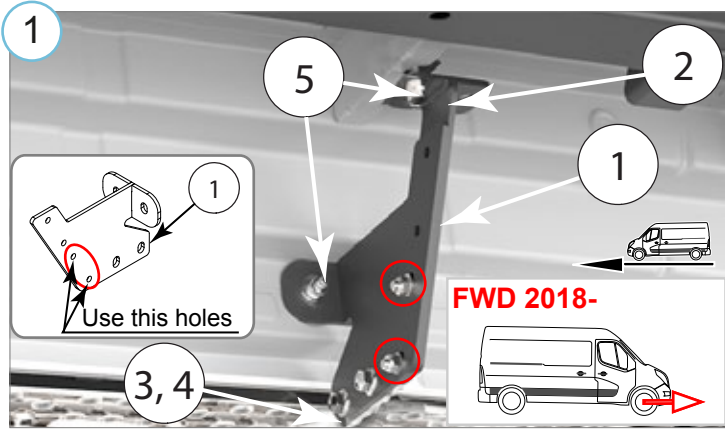

MB Sprinter 2018-

Astmelaua PRO montaažikomplekt küljeuksele | Running boards PRO for the side door, mounting kit |
Боковые пороги PRO для боковой двери, монтажный комплект / Trittbretter PRO Anbausatz für Seite Tür

- Kui METEC toode ei vasta Teie ootustele või kui on tegemist toote ebapiisava kvaliteediga, siis pretensioonid esitada lehel www.metec.ee
- If the METEC product does not meet Your expectations or if it is a product of insufficient quality, then you can submit a claim at www.metec.ee
- Если METEC продукт не соответствует Вашим ожиданиям или это продукт недостаточного качества, то претензию предъявить можно на сайте www.metec.ee
- Wenn METEC Produkt nicht Ihren Erwartungen entspricht oder wenn es um Qualitätsmängel geht, dann bitte die Ansprüche auf Seite www.metec.ee einreichen