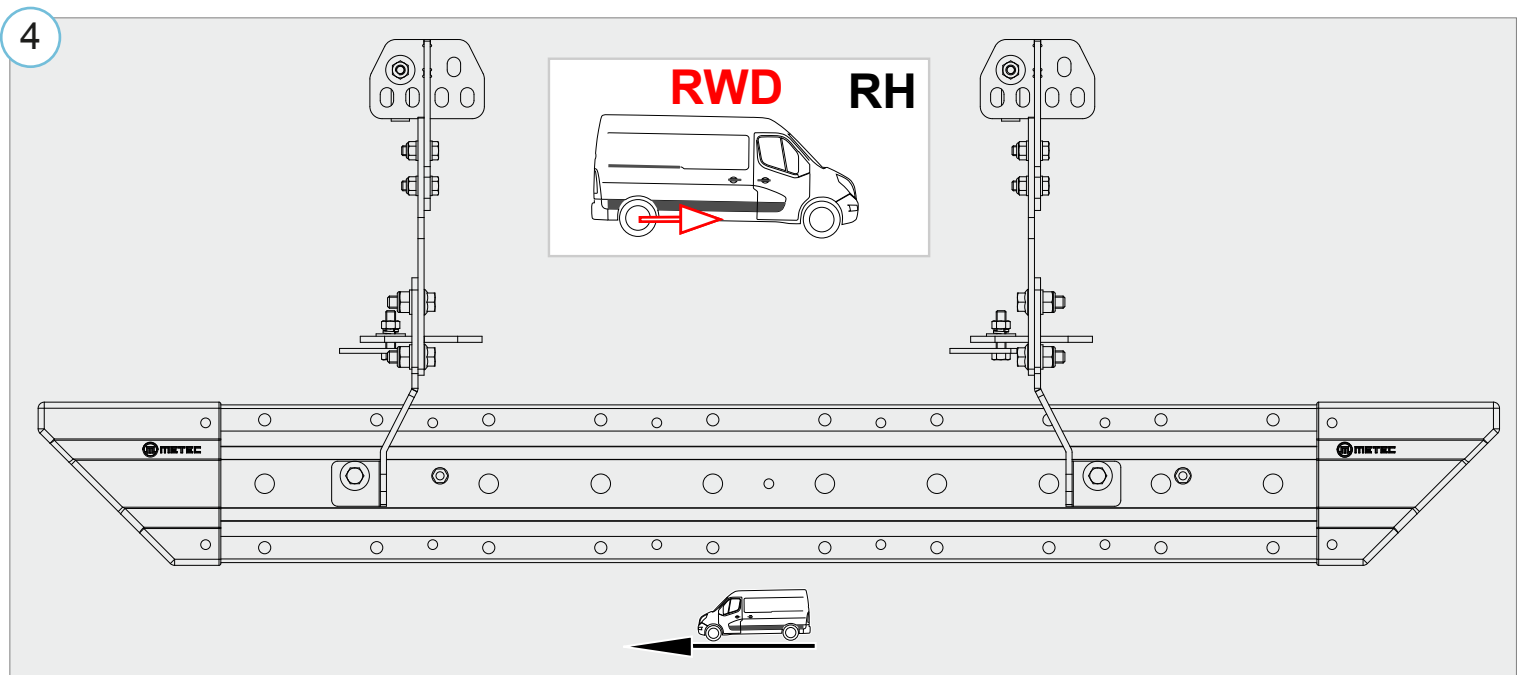

MB Sprinter 2018-

Astmelaua PRO montaažikomplekt küljeuksele | Running boards PRO for the side door, mounting kit |
Боковые пороги PRO для боковой двери, монтажный комплект / Trittbretter PRO Anbausatz für Seite Tür

- Kui METEC toode ei vasta Teie ootustele või kui on tegemist toote ebapiisava kvaliteediga, siis pretensioonid esitada lehel www.metec.ee
- If the METEC product does not meet Your expectations or if it is a product of insufficient quality, then you can submit a claim at www.metec.ee
- Если METEC продукт не соответствует Вашим ожиданиям или это продукт недостаточного качества, то претензию предъявить можно на сайте www.metec.ee
- Wenn METEC Produkt nicht Ihren Erwartungen entspricht oder wenn es um Qualitätsmängel geht, dann bitte die Ansprüche auf Seite www.metec.ee einreichen