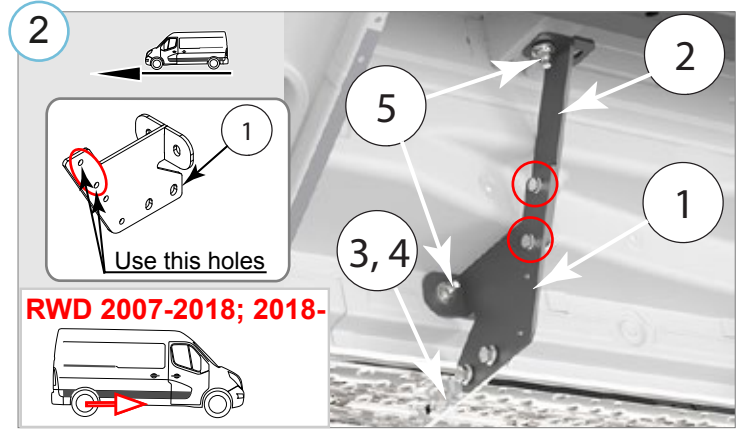

MB Sprinter 2018-

Astmelaua PRO montaažikomplekt küljeuksele | Running boards PRO for the side door, mounting kit |
Боковые пороги PRO для боковой двери, монтажный комплект / Trittbretter PRO Anbausatz für Seite Tür

- Kui METEC toode ei vasta Teie ootustele või kui on tegemist toote ebapiisava kvaliteediga, siis pretensioonid esitada lehel www.metec.ee
- If the METEC product does not meet Your expectations or if it is a product of insufficient quality, then you can submit a claim at www.metec.ee
- Если METEC продукт не соответствует Вашим ожиданиям или это продукт недостаточного качества, то претензию предъявить можно на сайте www.metec.ee
- Wenn METEC Produkt nicht Ihren Erwartungen entspricht oder wenn es um Qualitätsmängel geht, dann bitte die Ansprüche auf Seite www.metec.ee einreichen