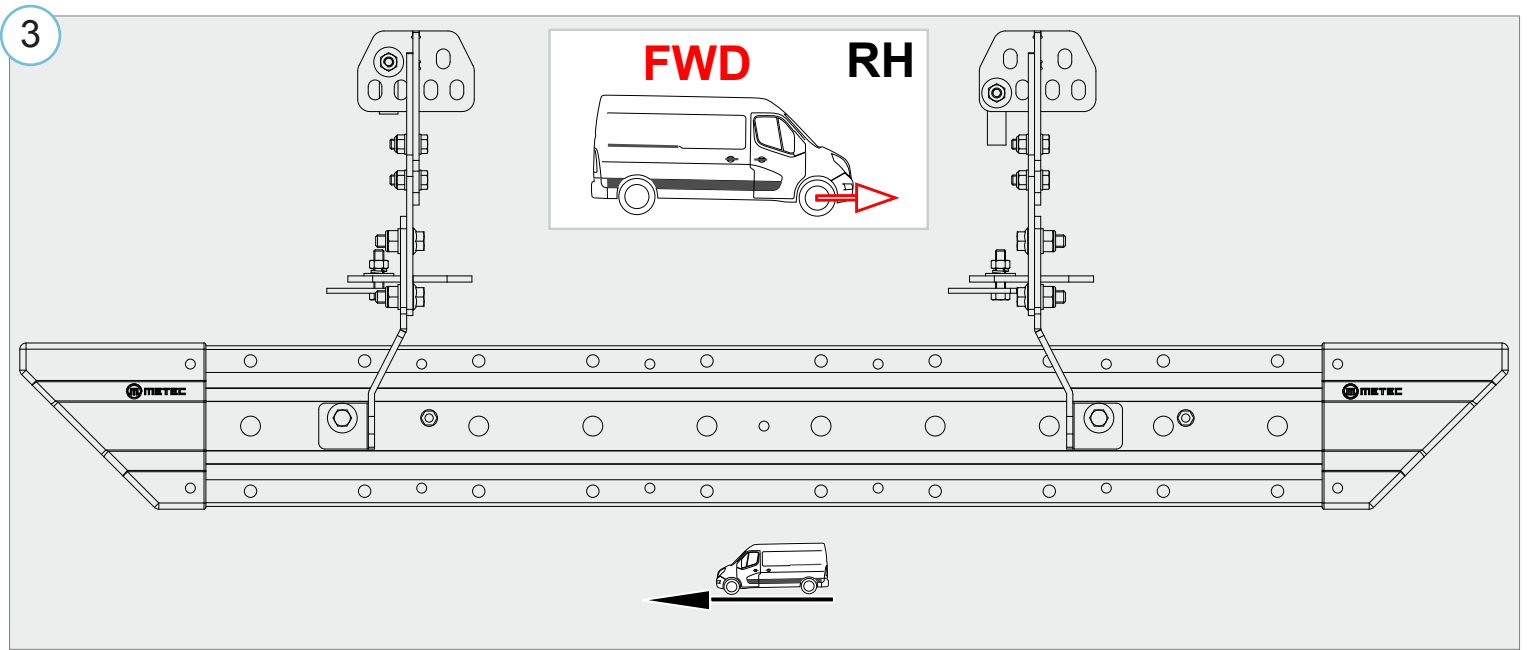

MB Sprinter 2018-

Astmelaua PRO montaažikomplekt küljeuksele | Running boards PRO for the side door, mounting kit |
Боковые пороги PRO для боковой двери, монтажный комплект / Trittbretter PRO Anbausatz für Seite Tür

- Kui METEC toode ei vasta Teie ootustele või kui on tegemist toote ebapiisava kvaliteediga, siis pretensioonid esitada lehel www.metec.ee
- If the METEC product does not meet Your expectations or if it is a product of insufficient quality, then you can submit a claim at www.metec.ee
- Если METEC продукт не соответствует Вашим ожиданиям или это продукт недостаточного качества, то претензию предъявить можно на сайте www.metec.ee
- Wenn METEC Produkt nicht Ihren Erwartungen entspricht oder wenn es um Qualitätsmängel geht, dann bitte die Ansprüche auf Seite www.metec.ee einreichen