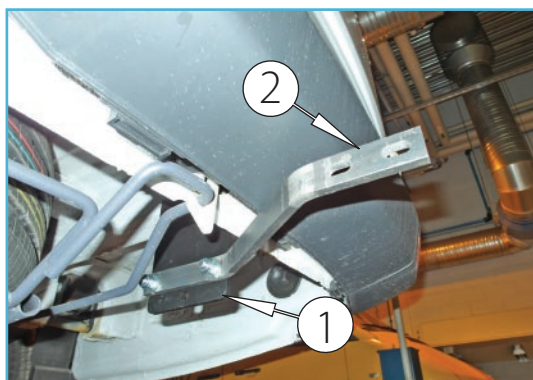

Paigaldamine / Instructions / Инструкция установки

Pilt 1 / Pic. 1 / Рис. 1

Pilt 2 / Pic. 2 / Рис. 2

Pilt 3 / Pic. 3 / Рис. 3

Pilt 4 / Pic. 4 / Рис. 4

Toote andmed / Data of the product / Данные о товаре

- Mõõdud / Measures / Размеры: 50x130x400 mm.
- Kaal / Weight / Масса: 7,6 kg.
- Paigaldusaeg / Time of mounting / Время установки: 20 min
- Tähtsad markeeringud / Important labels / Важные этикетки: