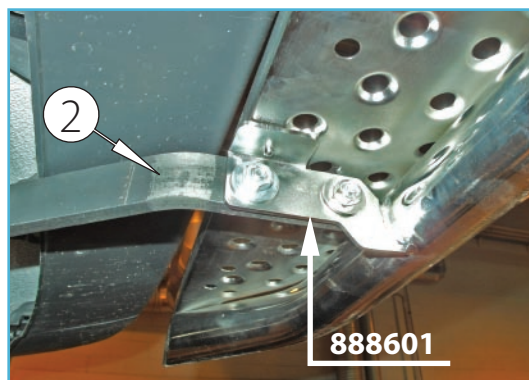

Paigaldamine / Instructions / Инструкция установки

Pilt 1 / Pic. 1 / Рис. 1

Pilt 2 / Pic. 2 / Рис. 2

Pilt 3 / Pic. 3 / Рис. 3

Pilt 4 / Pic. 4 / Рис. 4

Toote andmed / Data of the product / Данные о товаре

- Mõõdud / Measures / Размеры: 50x130x400 mm.
- Kaal / Weight / Масса: 7,6 kg.
- Paigaldusaeg / Time of mounting / Время установки: 20 min
- Tähtsad markeeringud / Important labels / Важные этикетки: