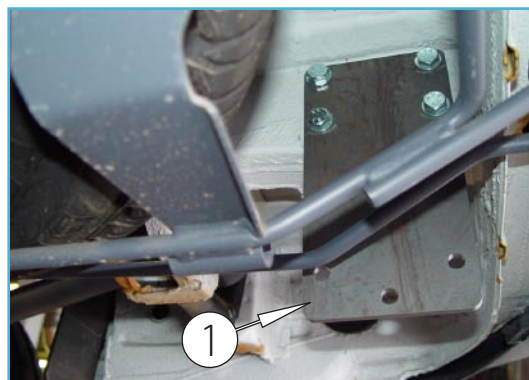

Paigaldamine / Instructions / Инструкция установки

Pilt 1 / Pic. 1 / Рис. 1

Pilt 2 / Pic. 2 / Рис. 2

Pilt 3 / Pic. 3 / Рис. 3

Pilt 4 / Pic. 4 / Рис. 4

Toote andmed / Data of the product / Данные о товаре

- Mõõdud / Measures / Размеры: 50x130x400 mm.
- Kaal / Weight / Масса: 7,6 kg.
- Paigaldusaeg / Time of mounting / Время установки: 20 min
- Tähtsad markeeringud / Important labels / Важные этикетки: