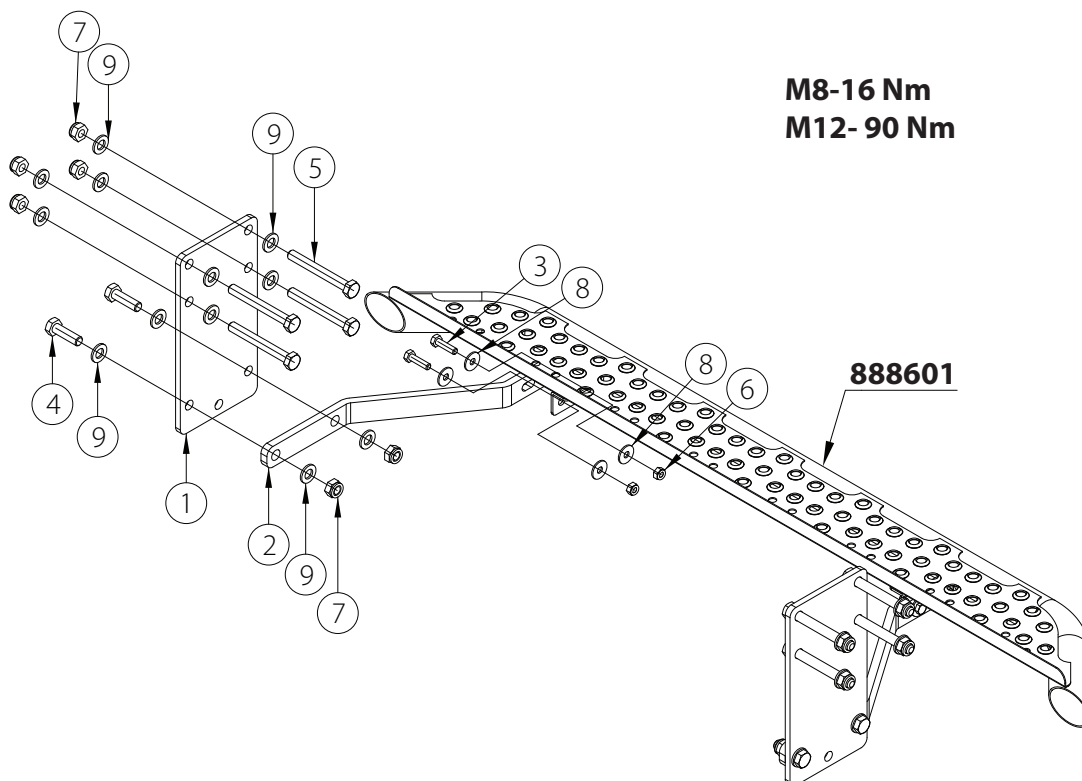

Montaažiskeem / Mounting Instructions / Монтажная схема

MB Sprinter / VW Crafter 2007-

Art. 818648
Art. 888601

Montaažikomplekt

Mounting kit

Монтажный комплект

1. Plaat / plate / плита	2
2. Kronstein / bracket / кронштейн	2
3. Pold / bolt / болт M8x30 mm	4
4. Pold / bolt / болт M12x40 mm	4
5. Pold / bolt / болт M12x100 mm	8
6. Mutter / nut / гайка M8 DIN 985	4
7. Mutter / nut / гайка M12 DIN 985	12
8. Seib / washer / шайба 8,4x24x2 mm	8
9. Seib / washer / шайба 13x24x2,5 mm	24

Vajalikud tööriistad / Required Tools / Необходимые инструменты

Montaažiskeem / Mounting Instructions / Монтажная схема

MB Sprinter / VW Crafter 2007-

Art. 818648
Art. 888601

Montaažikomplekt

Mounting kit

Монтажный комплект

Paigaldamine / Instructions / Инструкция установки

Pilt 1 / Pic. 1 / Рис. 1

Pilt 2 / Pic. 2 / Рис. 2

Pilt 3 / Pic. 3 / Рис. 3

Pilt 4 / Pic. 4 / Рис. 4

Toote andmed / Data of the product / Данные о товаре

- Mõõdud / Measures / Размеры: 50x130x400 mm.
- Kaal / Weight / Масса: 7,6 kg.
- Paigaldusaeg / Time of mounting / Время установки: 20 min
- Tähtsad markeeringud / Important labels / Важные этикетки: