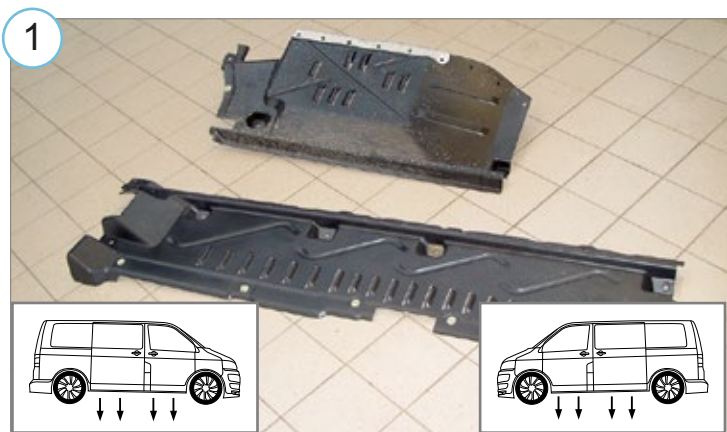

VW T5 & T6

Küljetorud | Sidebars | Боковые трубы | Flankenschutz