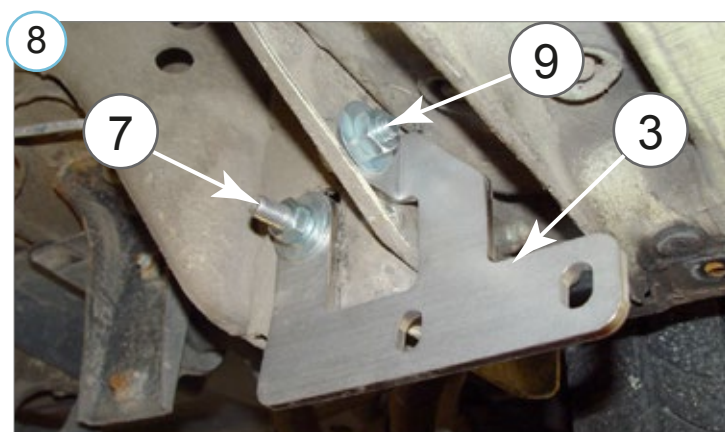

VW T5 & T6

Küljetorud | Sidebars | Боковые трубы | Flankenschutz