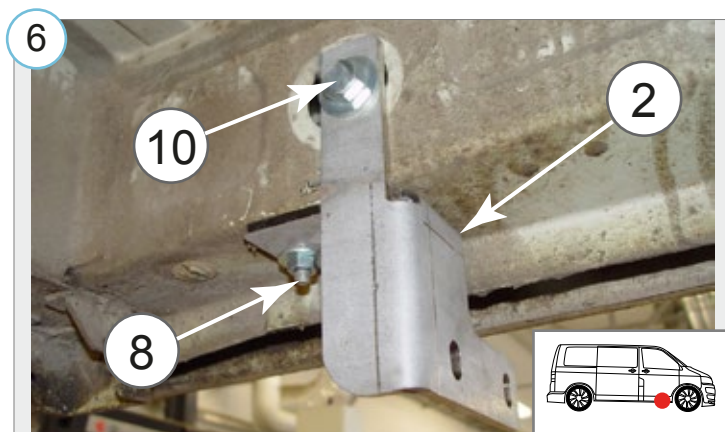

VW T5 & T6

Küljetorud | Sidebars | Боковые трубы | Flankenschutz