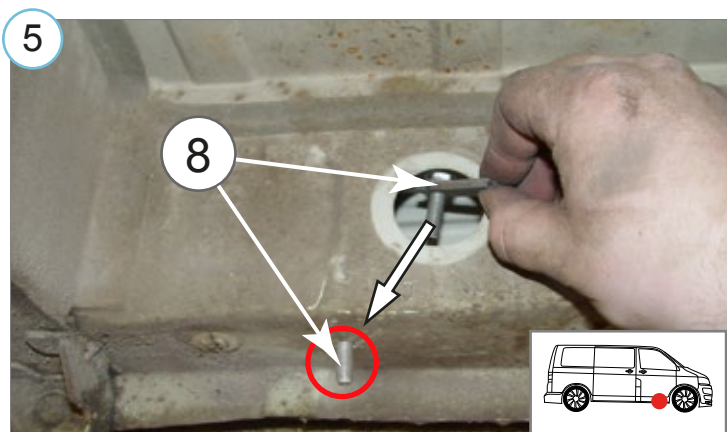

VW T5 & T6

Küljetorud | Sidebars | Боковые трубы | Flankenschutz