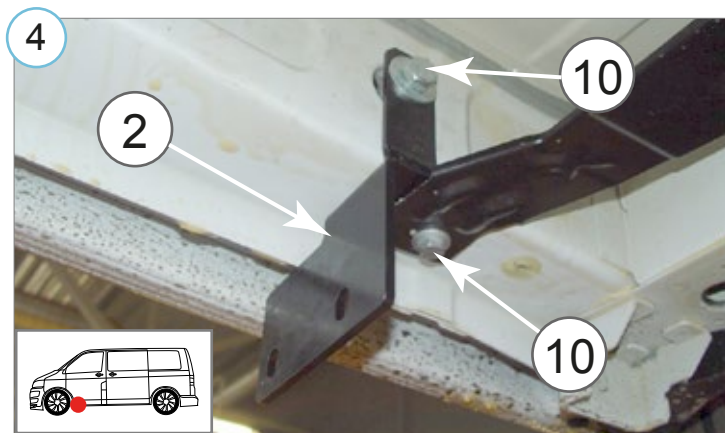

VW T5 & T6

Küljetorud | Sidebars | Боковые трубы | Flankenschutz