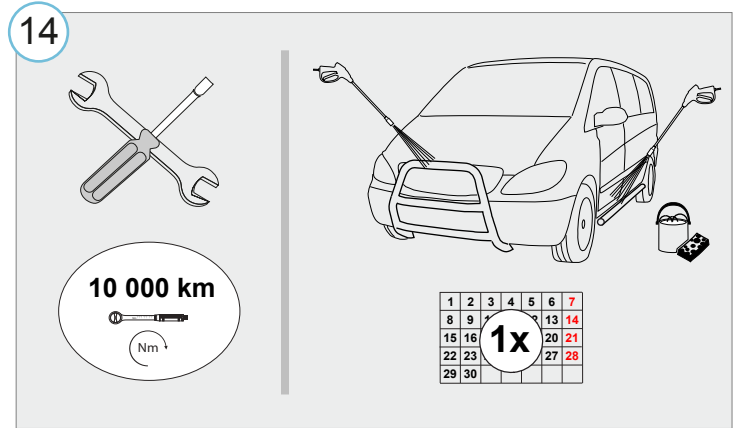

VW T5 & T6

Küljatorud | Sidebars | Боковые трубы | Flankenschutz

- Kui METEC toode ei vasta Teie ootustele või kui on tegemist toote ebapiisava kvaliteediga, siis pretensioonid esitada lehel www.metec.ee
- If the METEC product does not meet Your expectations or if it is a product of insufficient quality, then you can submit a claim at www.metec.ee
- Если METEC продукт не соответствует Вашим ожиданиям или это продукт недостаточного качества, то претензию предъявить можно на сайте www.metec.ee
- Wenn METEC Produkt nicht Ihren Erwartungen entspricht oder wenn es um Qualitätsmängel geht, dann bitte die Ansprüche auf Seite www.metec.ee einreichen