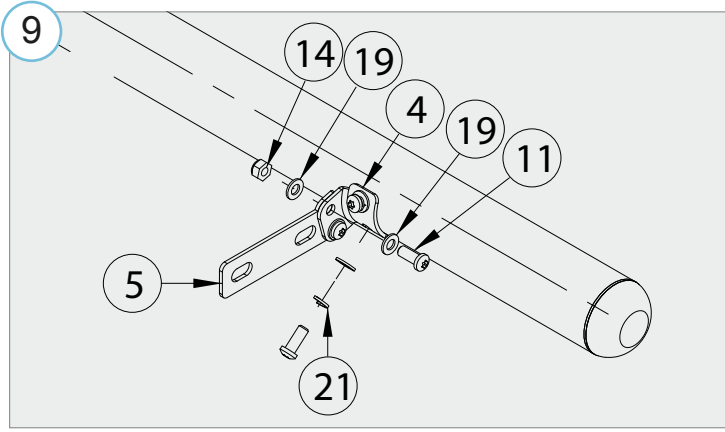

VW T5 & T6

Küljatorud | Sidebars | Боковые трубы | Flankenschutz

- Kui METEC toode ei vasta Teie ootustele või kui on tegemist toote ebapiisava kvaliteediga, siis pretensioonid esitada lehel www.metec.ee
- If the METEC product does not meet Your expectations or if it is a product of insufficient quality, then you can submit a claim at www.metec.ee
- Если METEC продукт не соответствует Вашим ожиданиям или это продукт недостаточного качества, то претензию предъявить можно на сайте www.metec.ee
- Wenn METEC Produkt nicht Ihren Erwartungen entspricht oder wenn es um Qualitätsmängel geht, dann bitte die Ansprüche auf Seite www.metec.ee einreichen