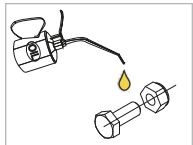

VW T5 & T6

Art. 840310770 (base 3000); 840370770 (base 3400)

Küljetorud | Sidebars | Боковые трубы | Flankenschutz

1. Küljetoru / Sidebar / Боковая труба / Flankenschutz	1+1
2. Kronstein / bracket / кронштейн / Konsole	1+1
3. Kronstein / bracket / кронштейн / Konsole	1+1
4. Polditav kronstein / bolt bracket / кронштейн / Bolzenhalterung	4
5. Latt / bracket / кронштейн / Latte	4
6. Lülük / plate nut / пластина с гайкой / Platte mit mutter	2
7. T-polt / T-bolt / T-болт / T-bolzen	2
8. T-polt / T-bolt / T-болт / T-bolzen	2
9. Polt / bolt / болт / Bolzen M10x25	10
10. Polt / bolt / болт / Bolzen M8x25	4
11. Polt / bolt / болт / Bolzen M8x20 DIN7380-A2	16
12. Mutter / nut / гайка / Mutter M10 DIN985-A2	10
13. Mutter / nut / гайка / Mutter M10 DIN934-A2	2
14. Mutter / nut / гайка / Mutter M8 DIN985-A2	8
15. Mutter / nut / гайка / Mutter M8 DIN934-A2	2
16. Seib / flat washer / шайба / Scheibe 10,5x30x2,5	14
17. Seib / flat washer / шайба / Scheibe 10,5x20x2	8
18. Seib / flat washer / шайба / Scheibe 8,4x24x2	4
19. Seib / flat washer / шайба / Scheibe 8,4x16x1,6	24
20. Vedruseib / spring washer / пружинная шайба / Federnscheibe A10	2
21. Vedruseib / spring washer / пружинная шайба / Federnscheibe A8	14

M8 - 25 Nm

M10 - 50 Nm

Kaal / Weight / Масса / Gewicht: 13,8 kg

Paigaldusaeg ilma elektritöödetä / Time of mounting w/o wiring works / Время установки без электромонт. работ / Einbauzeit ohne elektrische arbeit: 60 min