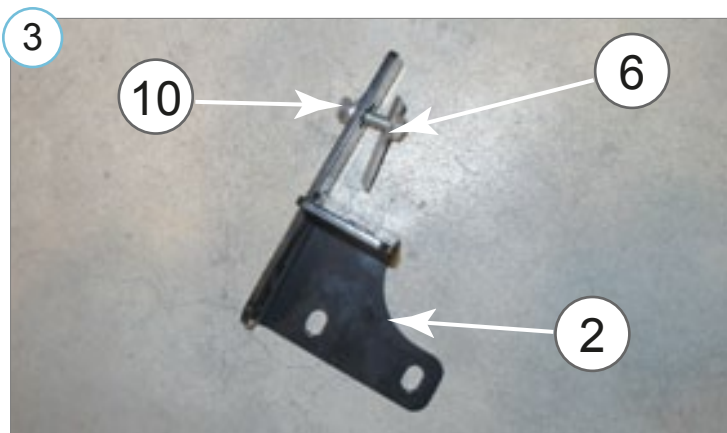

VW T5 & T6

Küljetorud | Sidebars | Боковые трубы | Flankenschutz