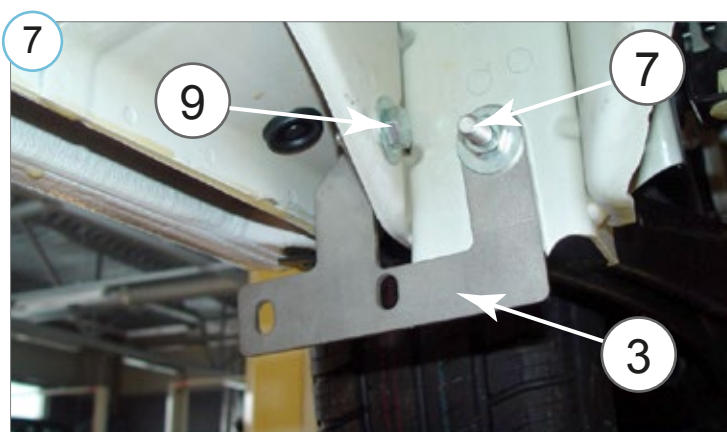

VW T5 & T6

Küljetorud | Sidebars | Боковые трубы | Flankenschutz