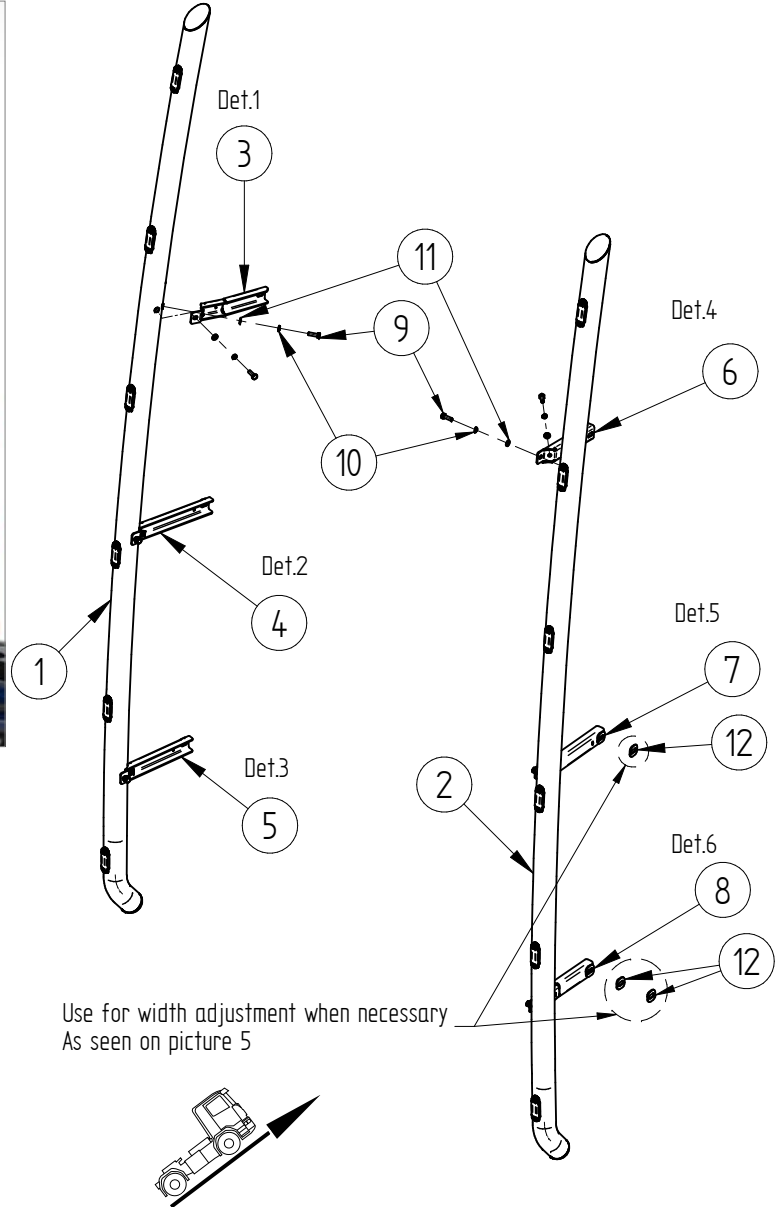

IVECO S-Way (High cabin) 2019-

Art. 852190

Reelingud, külgmised | Railings, side | Перила, боковые | Geländer, Seite

- | | |
|--|----|
| 1. Look / pipe / труба / Rohr | 1 |
| 2. Look / pipe / труба / Rohr | 1 |
| 3. Kronstein / bracket / кронштейн / Konsole 1 | 1 |
| 4. Kronstein / bracket / кронштейн / Konsole 2 | 1 |
| 5. Kronstein / bracket / кронштейн / Konsole 3 | 1 |
| 6. Kronstein / bracket / кронштейн / Konsole 4 | 1 |
| 7. Kronstein / bracket / кронштейн / Konsole 5 | 1 |
| 8. Kronstein / bracket / кронштейн / Konsole 6 | 1 |
| 9. Polt / bolt / болт / Bolzen M8x25 | 12 |
| 10. Vedruseib / spring washer / пружинная шайба / Federnscheibe A8 | 12 |
| 11. Seib / flat washer / шайба / Scheibe 8,4x16x1,6 | 12 |
| 12. Plaat / shim / шайба / Scheibe | 6 |