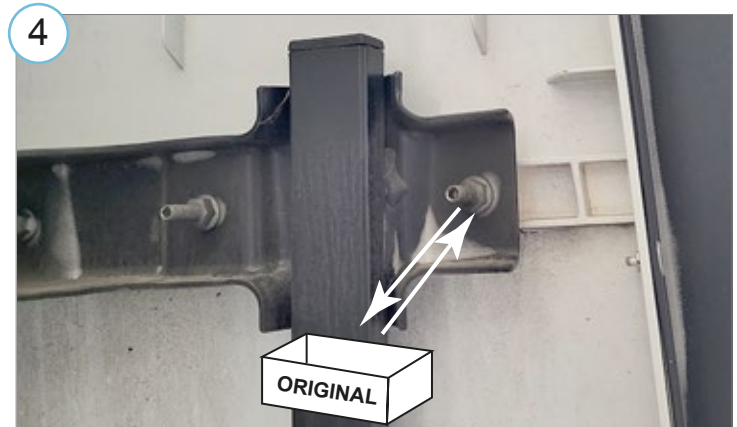

Kaal / Weight / Масса / Gewicht: 16,3 kg
 Paigaldusaeg ilma elektritöödeta / Time of mounting w/o wiring works / Время установки без электромонт. работ /
 Einbauzeit ohne elektrische arbeit: 60 min

Vajalikud tööriistad / Required Tools / Необходимые инструменты / Benötigte Werkzeuge

M8 - 25 Nm

IVECO S-Way (High cabin) 2019-

Reelingud, külgmised | Railings, side | Перила, боковые | Geländer, Seite

For lateral adjustment use shims (pos.12)

- Kui METEC toode ei vasta Teie ootustele või kui on tegemist toote ebapiisava kvaliteediga, siis pretensioonid esitada lehel www.metec.ee
- If the METEC product does not meet Your expectations or if it is a product of insufficient quality, then you can submit a claim at www.metec.ee
- Если METEC продукт не соответствует Вашим ожиданиям или это продукт недостаточного качества, то претензию предъявить можно на сайте www.metec.ee
- Wenn METEC Produkt nicht Ihren Erwartungen entspricht oder wenn es um Qualitätsmängel geht, dann bitte die Ansprüche auf Seite www.metec.ee einreichen