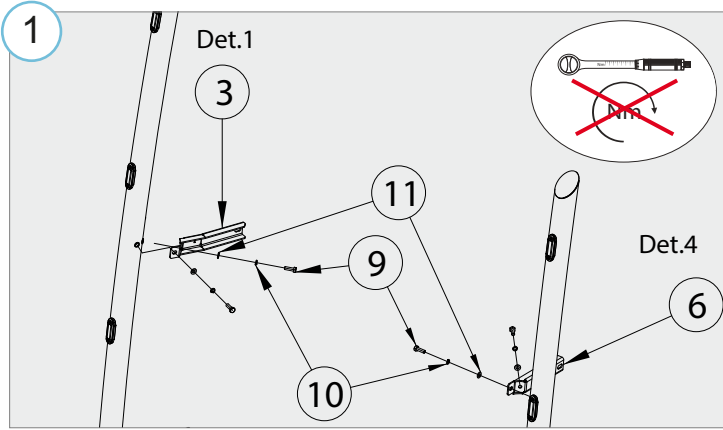

Kaal / Weight / Масса / Gewicht: 16,3 kg
 Paigaldusaeg ilma elektritöödeta / Time of mounting w/o wiring works / Время установки без электромонт. работ /
 Einbauzeit ohne elektrische arbeit: 60 min

Vajalikud tööriistad / Required Tools / Необходимые инструменты / Benötigte Werkzeuge

M8 - 25 Nm

IVECO S-Way (High cabin) 2019-

Reelingud, külgmised | Railings, side | Перила, боковые | Geländer, Seite

For lateral adjustment use shims (pos.12)

- Kui METEC toode ei vasta Teie ootustele või kui on tegemist toote ebapiisava kvaliteediga, siis pretensioonid esitada lehel www.metec.ee
- If the METEC product does not meet Your expectations or if it is a product of insufficient quality, then you can submit a claim at www.metec.ee
- Если METEC продукт не соответствует Вашим ожиданиям или это продукт недостаточного качества, то претензию предъявить можно на сайте www.metec.ee
- Wenn METEC Produkt nicht Ihren Erwartungen entspricht oder wenn es um Qualitätsmängel geht, dann bitte die Ansprüche auf Seite www.metec.ee einreichen