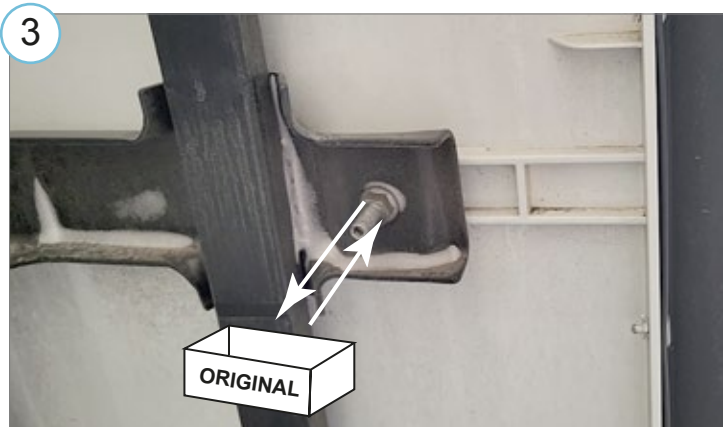

Kaal / Weight / Масса / Gewicht: 16,3 kg
 Paigaldusaeg ilma elektritöödeta / Time of mounting w/o wiring works / Время установки без электромонт. работ /
 Einbauzeit ohne elektrische arbeit: 60 min

Vajalikud tööriistad / Required Tools / Необходимые инструменты / Benötigte Werkzeuge

M8 - 25 Nm

IVECO S-Way (High cabin) 2019-

Reelingud, külgmised | Railings, side | Перила, боковые | Geländer, Seite

For lateral adjustment use shims (pos.12)

- Kui METEC toode ei vasta Teie ootustele või kui on tegemist toote ebapiisava kvaliteediga, siis pretensioonid esitada lehel www.metec.ee
- If the METEC product does not meet Your expectations or if it is a product of insufficient quality, then you can submit a claim at www.metec.ee
- Если METEC продукт не соответствует Вашим ожиданиям или это продукт недостаточного качества, то претензию предъявить можно на сайте www.metec.ee
- Wenn METEC Produkt nicht Ihren Erwartungen entspricht oder wenn es um Qualitätsmängel geht, dann bitte die Ansprüche auf Seite www.metec.ee einreichen