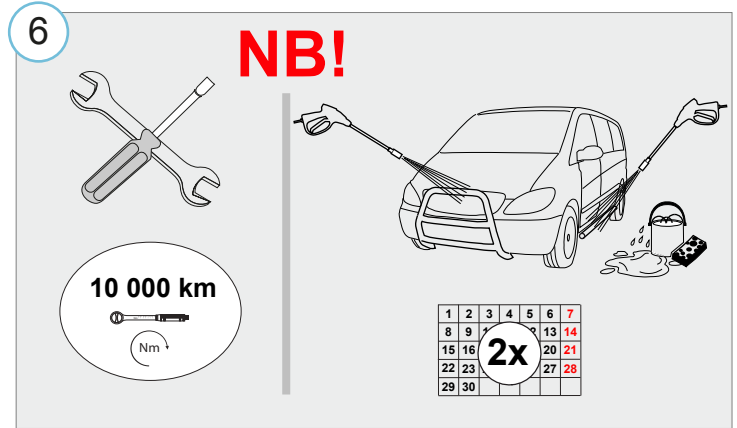

IVECO S-Way (High cabin) 2019-

Reelingud, külgmised | Railings, side | Перила, боковые | Geländer, Seite

For lateral adjustment use shims (pos.12)

- Kui METEC toode ei vasta Teie ootustele või kui on tegemist toote ebapiisava kvaliteediga, siis pretensioonid esitada lehel www.metec.ee
- If the METEC product does not meet Your expectations or if it is a product of insufficient quality, then you can submit a claim at www.metec.ee
- Если METEC продукт не соответствует Вашим ожиданиям или это продукт недостаточного качества, то претензию предъявить можно на сайте www.metec.ee
- Wenn METEC Produkt nicht Ihren Erwartungen entspricht oder wenn es um Qualitätsmängel geht, dann bitte die Ansprüche auf Seite www.metec.ee einreichen