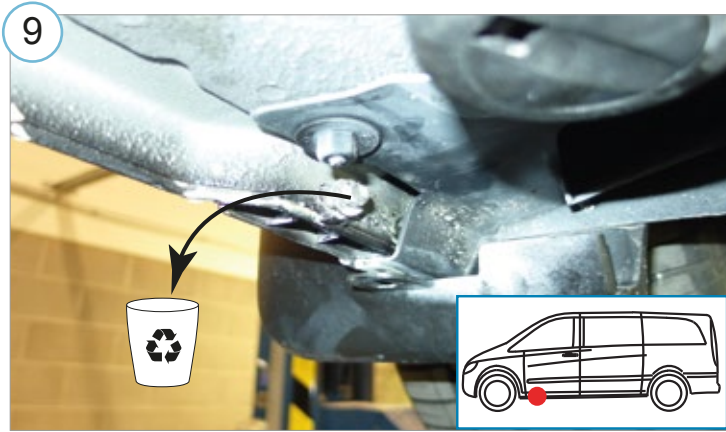

Mercedes-Benz V-Klasse & Vito 14-

Küljetorude BRACE-IT montaažikomplekt | Sidebars BRACE-IT, mounting kit | Боковая труба BRACE-IT, монтажный комплект | Flankenschutz BRACE-IT, Montagesatz