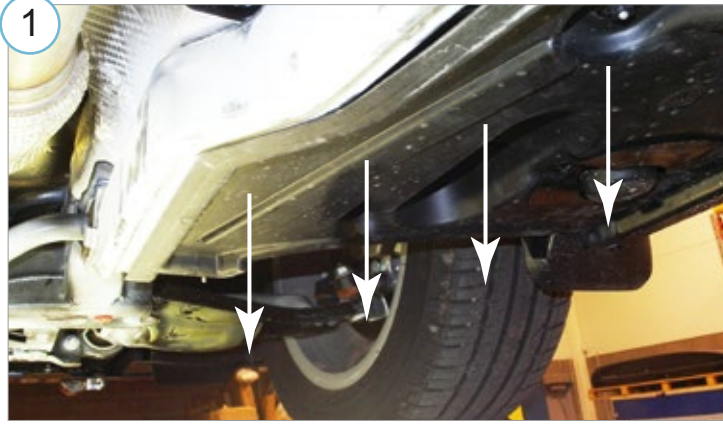

Mercedes-Benz V-Klasse & Vito 14-

Küljetorude BRACE-IT montaažikomplekt | Sidebars BRACE-IT, mounting kit | Боковая труба BRACE-IT, монтажный комплект | Flankenschutz BRACE-IT, Montagesatz