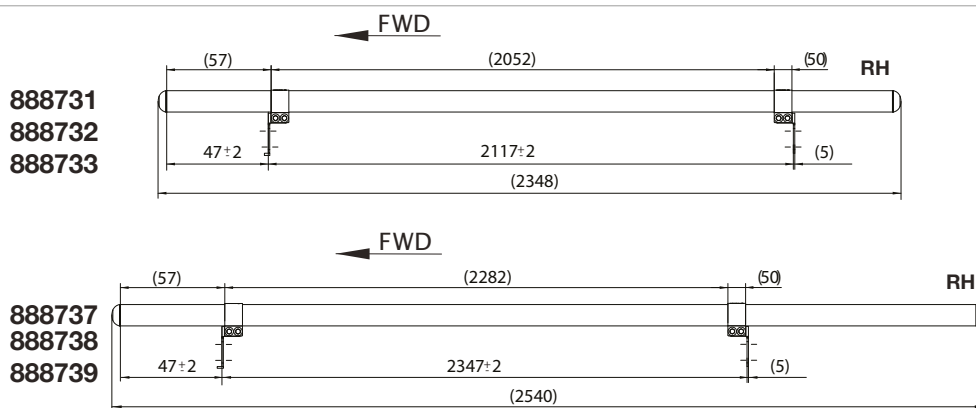

Mercedes-Benz V-Klasse & Vito 14-

Küljjetorude BRACE-IT montaažikomplekt | Sidebars BRACE-IT, mounting kit | Боковая труба BRACE-IT, монтажный комплект | Flankenschutz BRACE-IT, Montagesatz

17