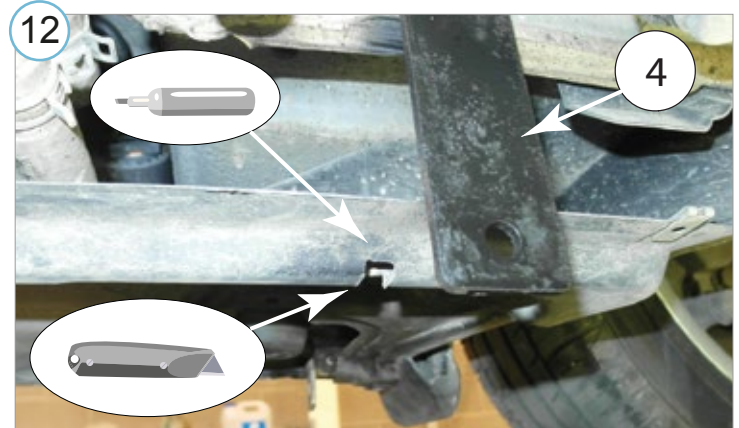

Mercedes-Benz V-Klasse & Vito 14-

Küljetorude BRACE-IT montaažikomplekt | Sidebars BRACE-IT, mounting kit | Боковая труба BRACE-IT, монтажный комплект | Flankenschutz BRACE-IT, Montagesatz