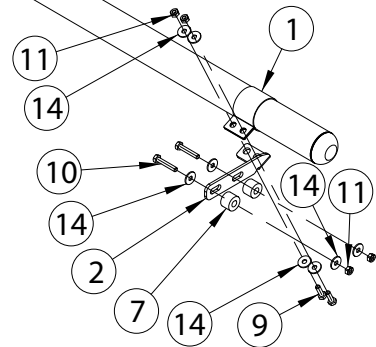

Mercedes-Benz V-Klasse & Vito 14-

Art. 818730 (L1 & L2)

Küljetoode BRACE-IT montaažikomplekt | Sidebars BRACE T, mounting kit | Боковая труба BRACE-IT, монтажный комплект | Flankenschutz BRACE-IT, Montagesatz

| | |
|--|-----|
| 1. Klamber / clamp / зажим / Schelle | 4 |
| 2. Kronstein / bracket / кронштейн / Konsole | 1+1 |
| 3. Kronstein / bracket / кронштейн / Konsole | 1+1 |
| 4. Vinkel / angled plate / угольник / Winkel | 2 |
| 5. Kronstein / bracket / кронштейн / Konsole | 1+1 |
| 6. T-polt / T-bolt / Т-болт / T-bolzen L=25mm | 1 |
| 7. Puks / bushing / букса / Buchse | 4 |
| 8. Polt / bolt / болт / Bolzen M5x20 | 2 |
| 9. Polt / bolt / болт / Bolzen M8x25 | 12 |
| 10. Polt / bolt / болт / Bolzen M8x45 | 4 |
| 11. Mutter / nut / гайка / Mutter M8 | 16 |
| 12. Mutter / nut / гайка / Mutter M10 | 2 |
| 13. Seib / washer / шайба / Scheibe 5,3x15x1,2 | 2 |
| 14. Seib / washer / шайба / Scheibe 8,4x24x2 | 32 |
| 15. Seib / washer / шайба / Scheibe 10,5x30x2,5 | 2 |
| 16. Vedruseib / spring washer / пружинная шайба / Federnscheibe A5 | 2 |
| 17. Vedruseib / spring washer / пружинная шайба / Federnscheibe A10 | 2 |
| 18. T-polt / T-bolt / Т-болт / T-bolzen L=30mm | 1 |

FWD

888731, 888732, 888733
888737, 888738, 888739

M5 - 7Nm
M8 - 25Nm
M10 - 50Nm

Kaal / Weight / Масса / Gewicht: 14,8kg

Paigaldusaeg / Time of mounting / Время установки / Einbauzeit: 60min

Vajalikud tööriistad / Required Tools / Необходимые инструменты / Benötigte Werkzeuge

Mercedes-Benz V-Klasse & Vito 14-

Küljetorude BRACE-IT montaažikomplekt | Sidebars BRACE-IT, mounting kit | Боковая труба BRACE-IT, монтажный комплект | Flankenschutz BRACE-IT, Montagesatz

Mercedes-Benz V-Klasse & Vito 14-