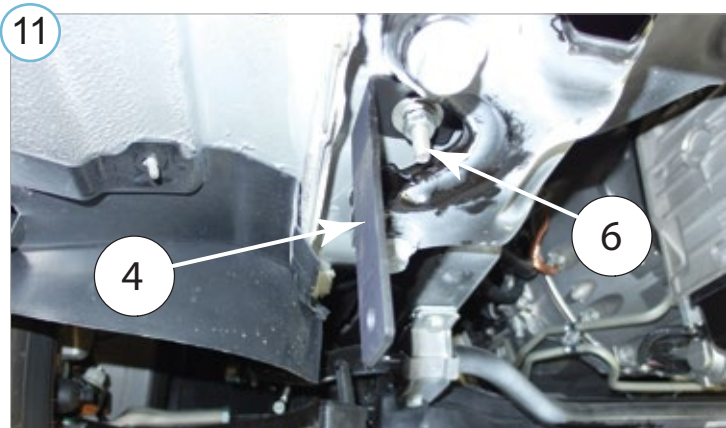

Mercedes-Benz V-Klasse & Vito 14-

Küljetorude BRACE-IT montaažikomplekt | Sidebars BRACE-IT, mounting kit | Боковая труба BRACE-IT, монтажный комплект | Flankenschutz BRACE-IT, Montagesatz