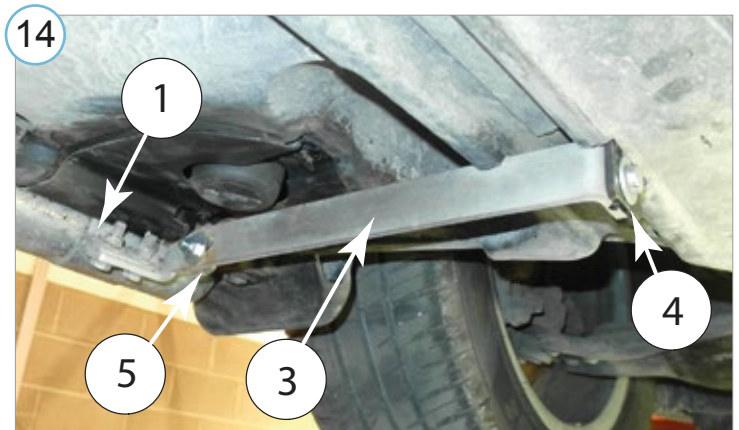

Mercedes-Benz V-Klasse & Vito 14-

Küljetorude BRACE-IT montaažikomplekt | Sidebars BRACE-IT, mounting kit | Боковая труба BRACE-IT, монтажный комплект | Flankenschutz BRACE-IT, Montagesatz