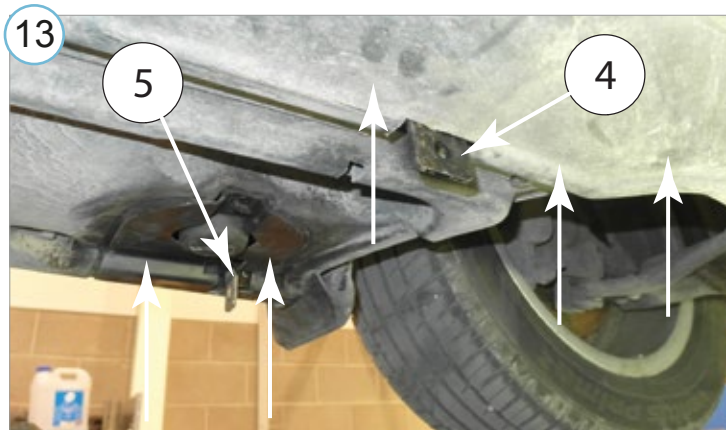

Mercedes-Benz V-Klasse & Vito 14-

Küljetorude BRACE-IT montaažikomplekt | Sidebars BRACE-IT, mounting kit | Боковая труба BRACE-IT, монтажный комплект | Flankenschutz BRACE-IT, Montagesatz