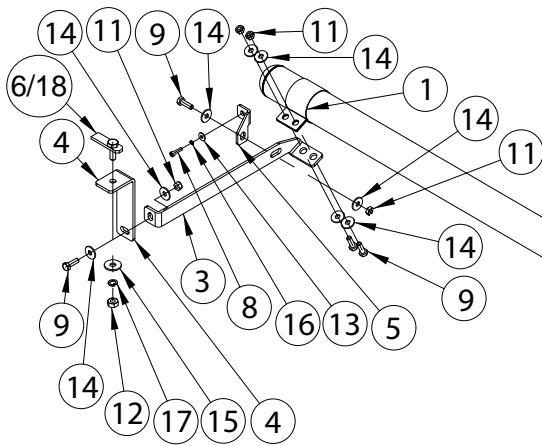

Mercedes-Benz V-Klasse & Vito 14-

Art. 818730 (L1 & L2)

Küljetoode BRACE-IT montaažikomplekt | Sidebars BRACE T, mounting kit | Боковая труба BRACE-IT, монтажный комплект | Flankenschutz BRACE-IT, Montagesatz

| | |
|--|-----|
| 1. Klamber / clamp / зажим / Schelle | 4 |
| 2. Kronstein / bracket / кронштейн / Konsole | 1+1 |
| 3. Kronstein / bracket / кронштейн / Konsole | 1+1 |
| 4. Vinkel / angled plate / угольник / Winkel | 2 |
| 5. Kronstein / bracket / кронштейн / Konsole | 1+1 |
| 6. T-polt / T-bolt / Т-болт / T-bolzen L=25mm | 1 |
| 7. Puks / bushing / букса / Buchse | 4 |
| 8. Polt / bolt / болт / Bolzen M5x20 | 2 |
| 9. Polt / bolt / болт / Bolzen M8x25 | 12 |
| 10. Polt / bolt / болт / Bolzen M8x45 | 4 |
| 11. Mutter / nut / гайка / Mutter M8 | 16 |
| 12. Mutter / nut / гайка / Mutter M10 | 2 |
| 13. Seib / washer / шайба / Scheibe 5,3x15x1,2 | 2 |
| 14. Seib / washer / шайба / Scheibe 8,4x24x2 | 32 |
| 15. Seib / washer / шайба / Scheibe 10,5x30x2,5 | 2 |
| 16. Vedruseib / spring washer / пружинная шайба / Federnscheibe A5 | 2 |
| 17. Vedruseib / spring washer / пружинная шайба / Federnscheibe A10 | 2 |
| 18. T-polt / T-bolt / Т-болт / T-bolzen L=30mm | 1 |

FWD

888731, 888732, 888733
888737, 888738, 888739

M5 - 7Nm
M8 - 25Nm
M10 - 50Nm

Kaal / Weight / Масса / Gewicht: 14,8kg

Paigaldusaeg / Time of mounting / Время установки / Einbauzeit: 60min

Vajalikud tööriistad / Required Tools / Необходимые инструменты / Benötigte Werkzeuge

Mercedes-Benz V-Klasse & Vito 14-

Küljetorude BRACE-IT montaažikomplekt | Sidebars BRACE-IT, mounting kit | Боковая труба BRACE-IT, монтажный комплект | Flankenschutz BRACE-IT, Montagesatz

Mercedes-Benz V-Klasse & Vito 14-