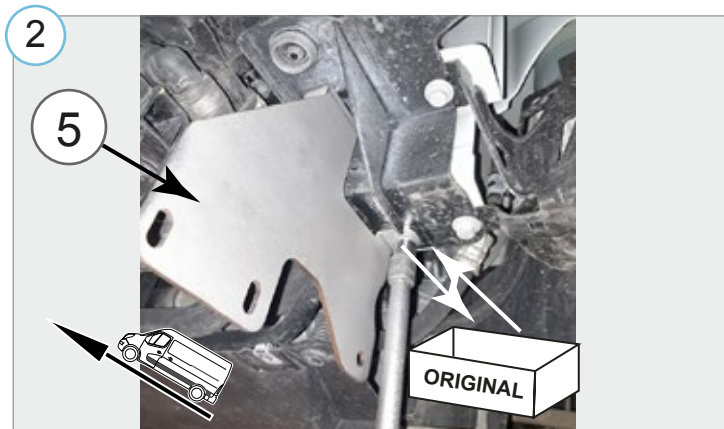

• Kui METEC toode ei vasta Teie ootustele või kui on tegemist toote ebapiisava kvaliteediga, siis pretensioonid esitada lehel www.metec.ee
• If the METEC product does not meet Your expectations or if it is a product of insufficient quality, then you can submit a claim at www.metec.ee
• Если METEC продукт не соответствует Вашим ожиданиям или это продукт недостаточного качества, то претензию предъявить можно на сайте www.metec.ee
• Wenn METEC Produkt nicht Ihren Erwartungen entspricht oder wenn es um Qualitätsmängel geht, dann bitte die Ansprüche auf Seite www.metec.ee einreichen