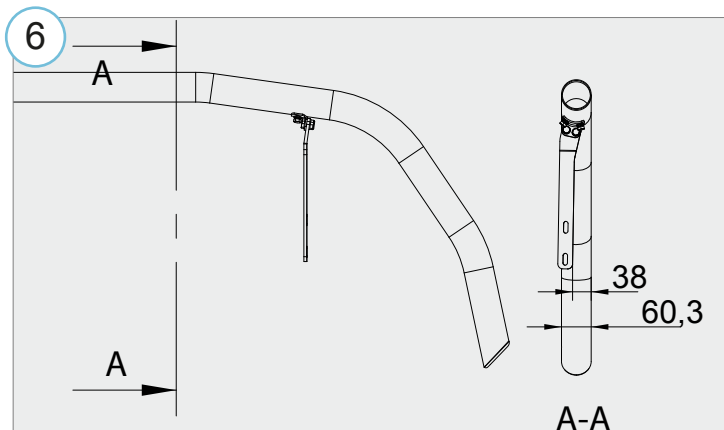

• Kui METEC toode ei vasta Teie ootustele või kui on tegemist toote ebapiisava kvaliteediga, siis pretensioonid esitada lehel www.metec.ee
• If the METEC product does not meet Your expectations or if it is a product of insufficient quality, then you can submit a claim at www.metec.ee
• Если METEC продукт не соответствует Вашим ожиданиям или это продукт недостаточного качества, то претензию предъявить можно на сайте www.metec.ee
• Wenn METEC Produkt nicht Ihren Erwartungen entspricht oder wenn es um Qualitätsmängel geht, dann bitte die Ansprüche auf Seite www.metec.ee einreichen