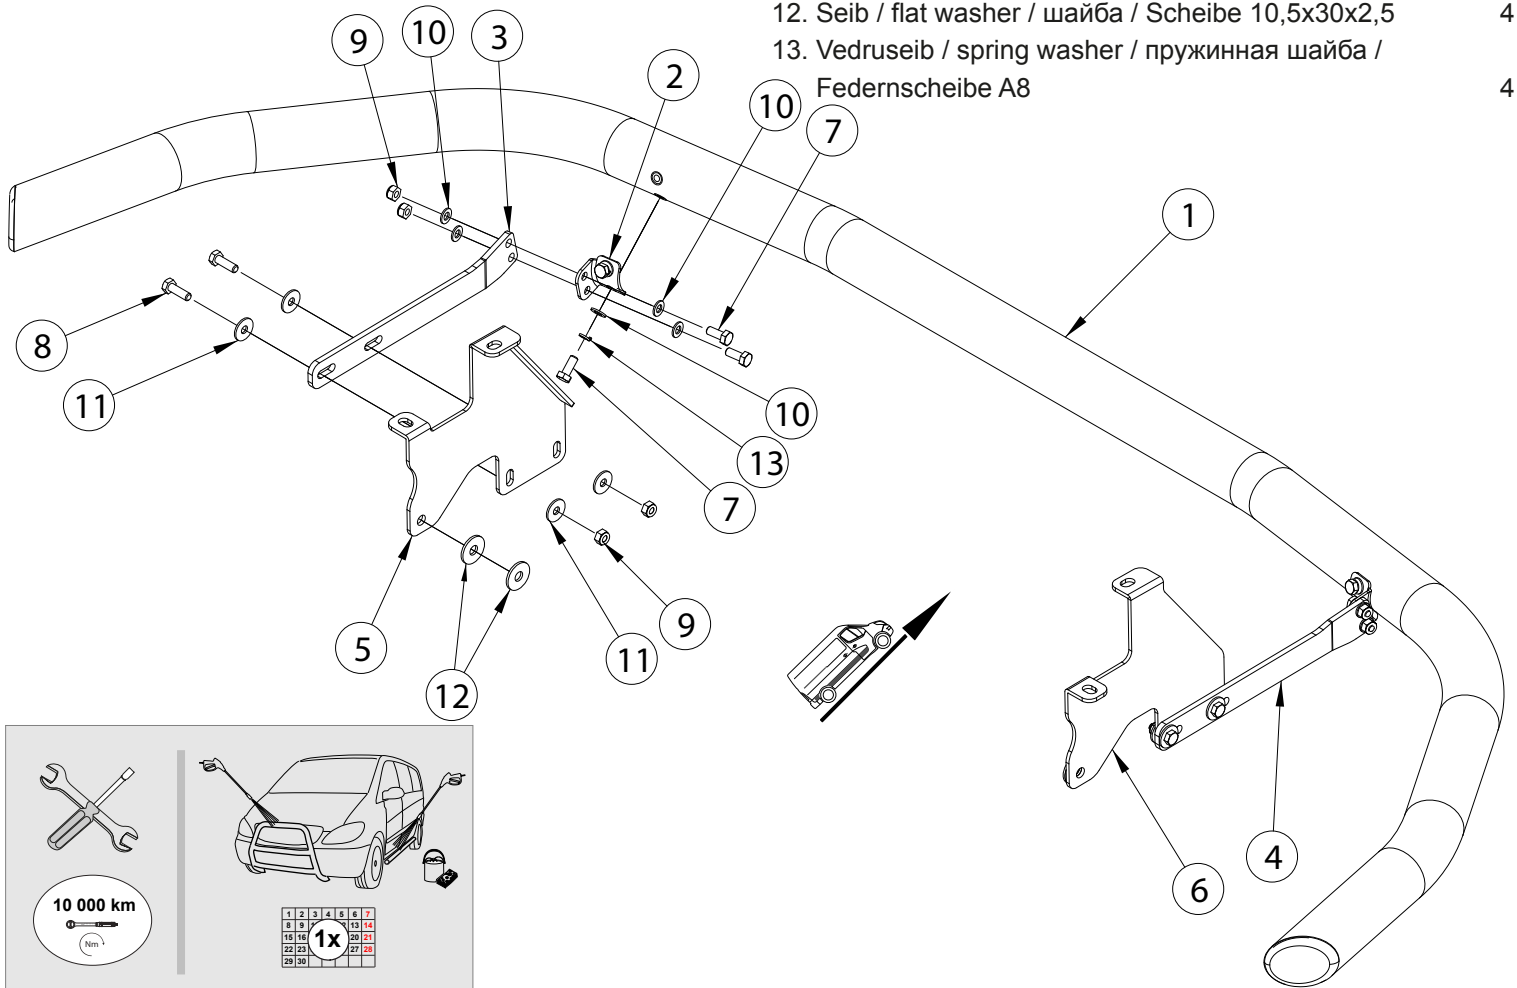

# Renault Trafic 2021-

Art. 828442

Stangeääris | Spoilerbar | Спойлербар | Spoilerbar

- |  |    |
|--|----|
| 1. Look / arc / дуга / Bogen                                       | 1  |
| 2. Polditav kronstein / bolt bracket / кронштейн / Bolzenhalterung | 2  |
| 3. Latt / bracket / кронштейн / Latte                              | 1  |
| 4. Latt / bracket / кронштейн / Latte                              | 1  |
| 5. Kronstein / bracket / кронштейн / Konsole                       | 1  |
| 6. Kronstein / bracket / кронштейн / Konsole                       | 1  |
| 7. Polt / bolt / болт / Bolzen M8x20                               | 8  |
| 8. Polt / bolt / болт / Bolzen M8x25                               | 4  |
| 9. Mutter / nut / гайка / Mutter M8                                | 8  |
| 10. Seib / flat washer / шайба / Scheibe 8,4x16x1,6                | 12 |
| 11. Seib / flat washer / шайба / Scheibe 8,4x24x2                  | 8  |
| 12. Seib / flat washer / шайба / Scheibe 10,5x30x2,5               | 4  |
| 13. Vedruseib / spring washer / пружинная шайба / Federnscheibe A8 | 4  |

10 000 km

1	2	3	4	5	6	7
8	9	10	11	12	13	14
15	16	17	18	19	20	21
22	23	24	25	26	27	28
29	30					

1x

Kaal / Weight / Масса / Gewicht: 9,1 kg

Paigaldusaeg ilma elektritöödeta / Time of mounting w/o wiring works / Время установки без электромонт. работ / Einbauzeit ohne elektrische arbeit: 30 min