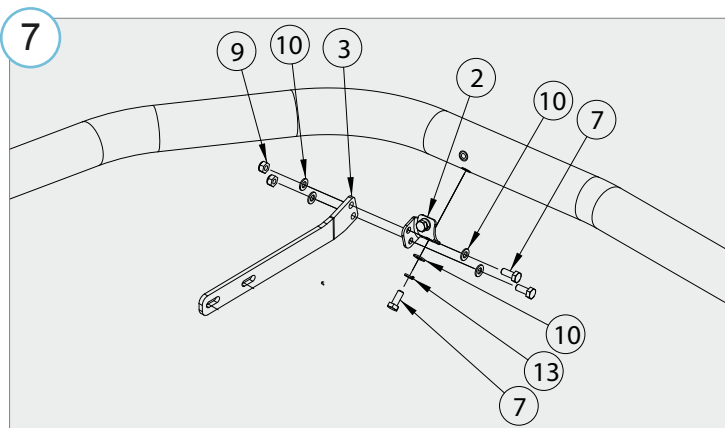

• Kui METEC toode ei vasta Teie ootustele või kui on tegemist toote ebapiisava kvaliteediga, siis pretensioonid esitada lehel www.metec.ee
• If the METEC product does not meet Your expectations or if it is a product of insufficient quality, then you can submit a claim at www.metec.ee
• Если METEC продукт не соответствует Вашим ожиданиям или это продукт недостаточного качества, то претензию предъявить можно на сайте www.metec.ee
• Wenn METEC Produkt nicht Ihren Erwartungen entspricht oder wenn es um Qualitätsmängel geht, dann bitte die Ansprüche auf Seite www.metec.ee einreichen