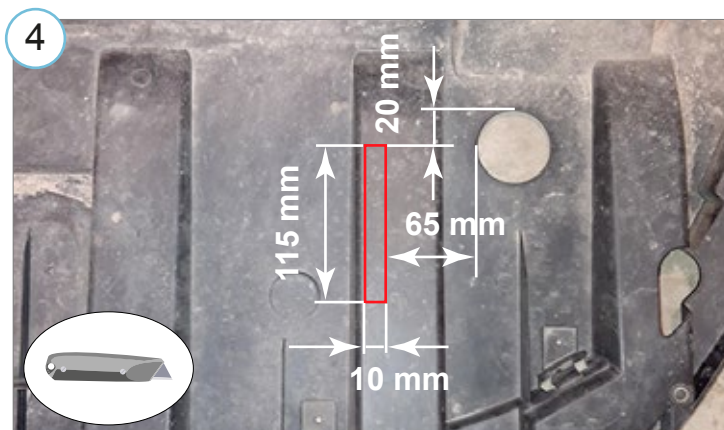

• Kui METEC toode ei vasta Teie ootustele või kui on tegemist toote ebapiisava kvaliteediga, siis pretensioonid esitada lehel www.metec.ee
• If the METEC product does not meet Your expectations or if it is a product of insufficient quality, then you can submit a claim at www.metec.ee
• Если METEC продукт не соответствует Вашим ожиданиям или это продукт недостаточного качества, то претензию предъявить можно на сайте www.metec.ee
• Wenn METEC Produkt nicht Ihren Erwartungen entspricht oder wenn es um Qualitätsmängel geht, dann bitte die Ansprüche auf Seite www.metec.ee einreichen