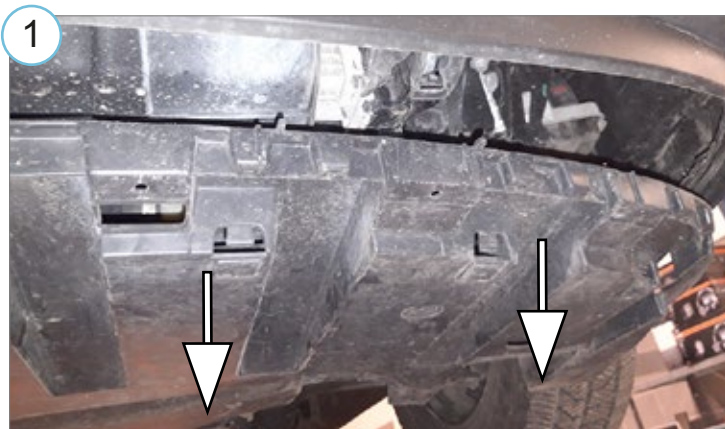

• Kui METEC toode ei vasta Teie ootustele või kui on tegemist toote ebapiisava kvaliteediga, siis pretensioonid esitada lehel www.metec.ee
• If the METEC product does not meet Your expectations or if it is a product of insufficient quality, then you can submit a claim at www.metec.ee
• Если METEC продукт не соответствует Вашим ожиданиям или это продукт недостаточного качества, то претензию предъявить можно на сайте www.metec.ee
• Wenn METEC Produkt nicht Ihren Erwartungen entspricht oder wenn es um Qualitätsmängel geht, dann bitte die Ansprüche auf Seite www.metec.ee einreichen