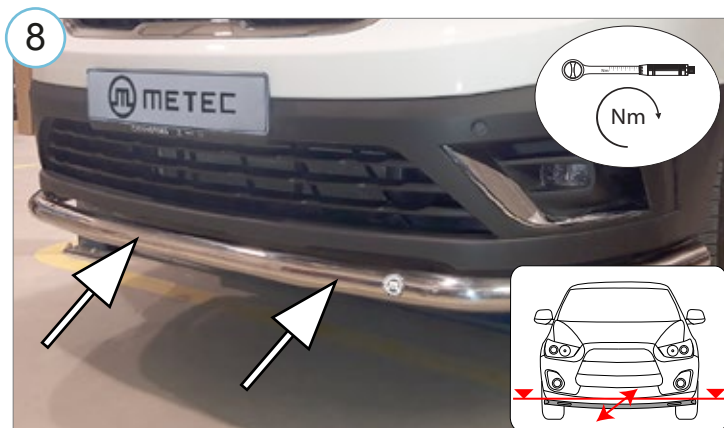

• Kui METEC toode ei vasta Teie ootustele või kui on tegemist toote ebapiisava kvaliteediga, siis pretensioonid esitada lehel www.metec.ee
• If the METEC product does not meet Your expectations or if it is a product of insufficient quality, then you can submit a claim at www.metec.ee
• Если METEC продукт не соответствует Вашим ожиданиям или это продукт недостаточного качества, то претензию предъявить можно на сайте www.metec.ee
• Wenn METEC Produkt nicht Ihren Erwartungen entspricht oder wenn es um Qualitätsmängel geht, dann bitte die Ansprüche auf Seite www.metec.ee einreichen