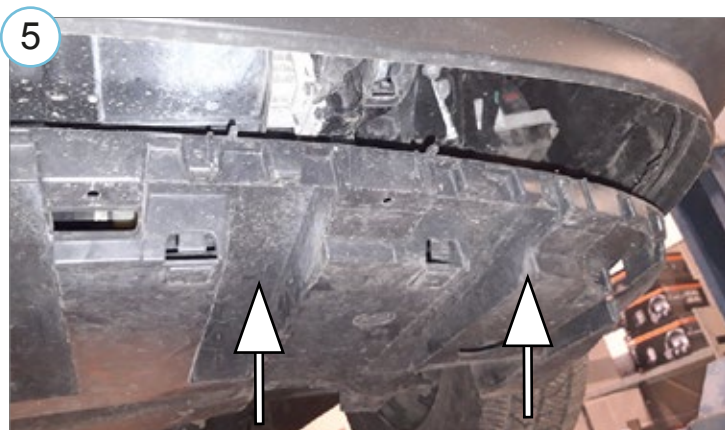

• Kui METEC toode ei vasta Teie ootustele või kui on tegemist toote ebapiisava kvaliteediga, siis pretensioonid esitada lehel www.metec.ee
• If the METEC product does not meet Your expectations or if it is a product of insufficient quality, then you can submit a claim at www.metec.ee
• Если METEC продукт не соответствует Вашим ожиданиям или это продукт недостаточного качества, то претензию предъявить можно на сайте www.metec.ee
• Wenn METEC Produkt nicht Ihren Erwartungen entspricht oder wenn es um Qualitätsmängel geht, dann bitte die Ansprüche auf Seite www.metec.ee einreichen