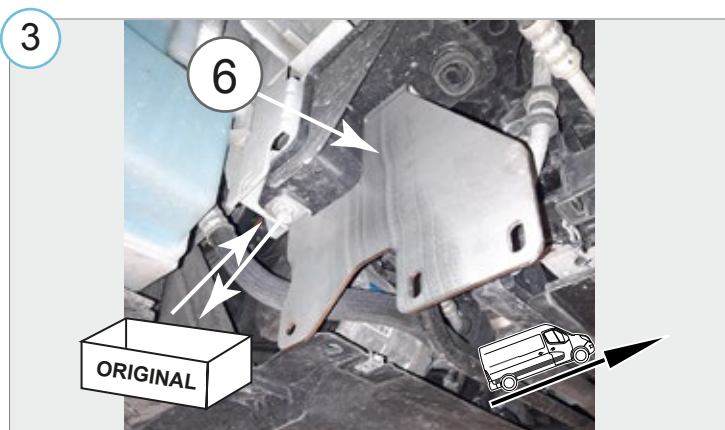

• Kui METEC toode ei vasta Teie ootustele või kui on tegemist toote ebapiisava kvaliteediga, siis pretensioonid esitada lehel www.metec.ee
• If the METEC product does not meet Your expectations or if it is a product of insufficient quality, then you can submit a claim at www.metec.ee
• Если METEC продукт не соответствует Вашим ожиданиям или это продукт недостаточного качества, то претензию предъявить можно на сайте www.metec.ee
• Wenn METEC Produkt nicht Ihren Erwartungen entspricht oder wenn es um Qualitätsmängel geht, dann bitte die Ansprüche auf Seite www.metec.ee einreichen