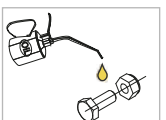

Renault Trafic 2021-

Art. 828442

Stangeääris | Spoilerbar | Спойлербар | Spoilerbar

1. Look / arc / дуга / Bogen	1
2. Polditav kronstein / bolt bracket / кронштейн / Bolzenhalterung	2
3. Latt / bracket / кронштейн / Latte	1
4. Latt / bracket / кронштейн / Latte	1
5. Kronstein / bracket / кронштейн / Konsole	1
6. Kronstein / bracket / кронштейн / Konsole	1
7. Polt / bolt / болт / Bolzen M8x20	8
8. Polt / bolt / болт / Bolzen M8x25	4
9. Mutter / nut / гайка / Mutter M8	8
10. Seib / flat washer / шайба / Scheibe 8,4x16x1,6	12
11. Seib / flat washer / шайба / Scheibe 8,4x24x2	8
12. Seib / flat washer / шайба / Scheibe 10,5x30x2,5	4
13. Vedruseib / spring washer / пружинная шайба / Federnscheibe A8	4

10 000 km

1	2	3	4	5	6	7
8	9	10	11	12	13	14
15	16	17	18	19	20	21
22	23	24	25	26	27	28
29	30					

1x

Kaal / Weight / Масса / Gewicht: 9,1 kg

Paigaldusaeg ilma elektritöödeta / Time of mounting w/o wiring works / Время установки без электромонт. работ / Einbauzeit ohne elektrische arbeit: 30 min

Vajalikud tööriistad / Required Tools / Необходимые инструменты / Benötigte Werkzeuge

M8 - 25 Nm