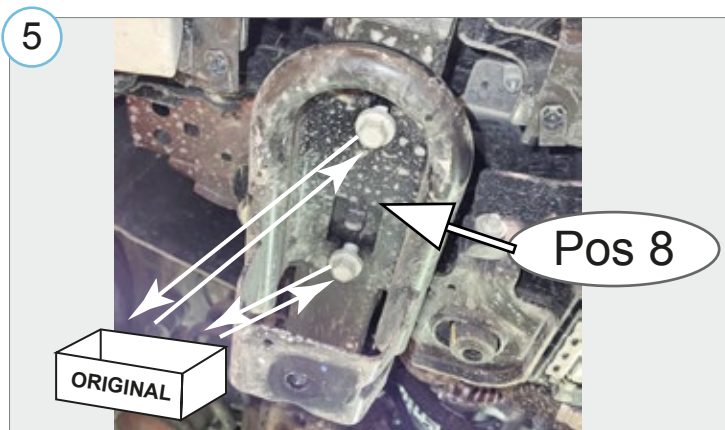

- Kui METEC toode ei vasta Teie ootustele või kui on tegemist toote ebapiisava kvaliteediga, siis pretensioonid esitada lehel www.metec.ee
- If the METEC product does not meet Your expectations or if it is a product of insufficient quality, then you can submit a claim at www.metec.ee
- Если METEC продукт не соответствует Вашим ожиданиям или это продукт недостаточного качества, то претензию предъявить можно на сайте www.metec.ee
- Wenn METEC Produkt nicht Ihren Erwartungen entspricht oder wenn es um Qualitätsmängel geht, dann bitte die Ansprüche auf Seite www.metec.ee einreichen