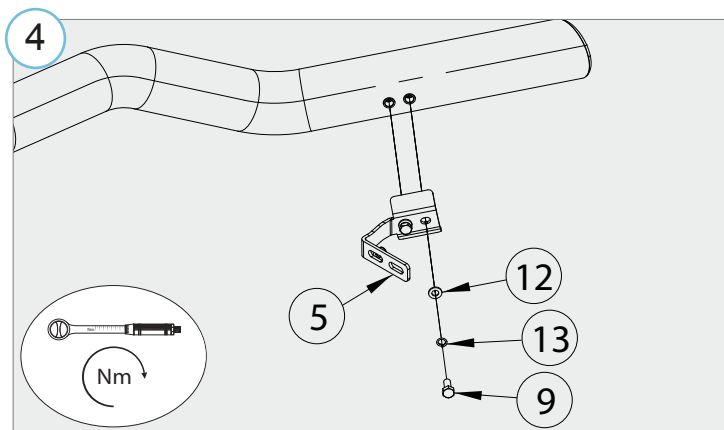

- Kui METEC toode ei vasta Teie ootustele või kui on tegemist toote ebapiisava kvaliteediga, siis pretensioonid esitada lehel www.metec.ee
- If the METEC product does not meet Your expectations or if it is a product of insufficient quality, then you can submit a claim at www.metec.ee
- Если METEC продукт не соответствует Вашим ожиданиям или это продукт недостаточного качества, то претензию предъявить можно на сайте www.metec.ee
- Wenn METEC Produkt nicht Ihren Erwartungen entspricht oder wenn es um Qualitätsmängel geht, dann bitte die Ansprüche auf Seite www.metec.ee einreichen