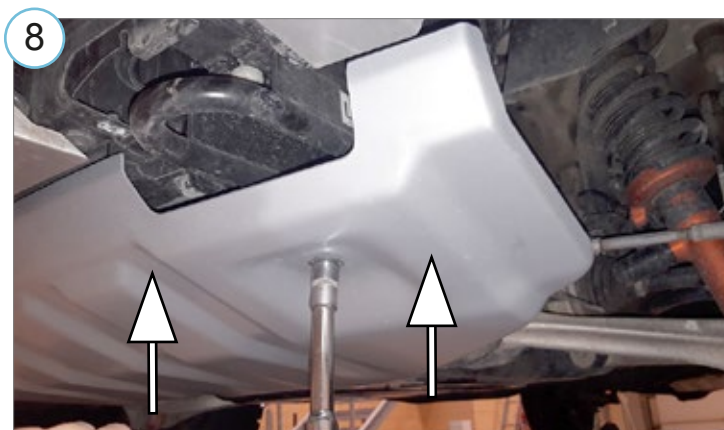

- Kui METEC toode ei vasta Teie ootustele või kui on tegemist toote ebapiisava kvaliteediga, siis pretensioonid esitada lehel www.metec.ee
- If the METEC product does not meet Your expectations or if it is a product of insufficient quality, then you can submit a claim at www.metec.ee
- Если METEC продукт не соответствует Вашим ожиданиям или это продукт недостаточного качества, то претензию предъявить можно на сайте www.metec.ee
- Wenn METEC Produkt nicht Ihren Erwartungen entspricht oder wenn es um Qualitätsmängel geht, dann bitte die Ansprüche auf Seite www.metec.ee einreichen