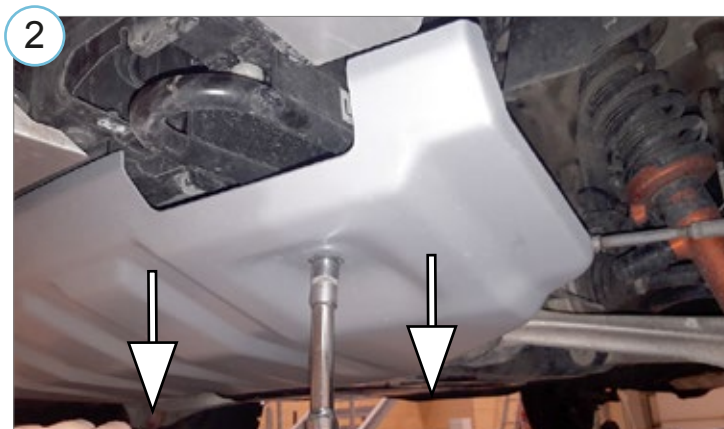

- Kui METEC toode ei vasta Teie ootustele või kui on tegemist toote ebapiisava kvaliteediga, siis pretensioonid esitada lehel www.metec.ee
- If the METEC product does not meet Your expectations or if it is a product of insufficient quality, then you can submit a claim at www.metec.ee
- Если METEC продукт не соответствует Вашим ожиданиям или это продукт недостаточного качества, то претензию предъявить можно на сайте www.metec.ee
- Wenn METEC Produkt nicht Ihren Erwartungen entspricht oder wenn es um Qualitätsmängel geht, dann bitte die Ansprüche auf Seite www.metec.ee einreichen