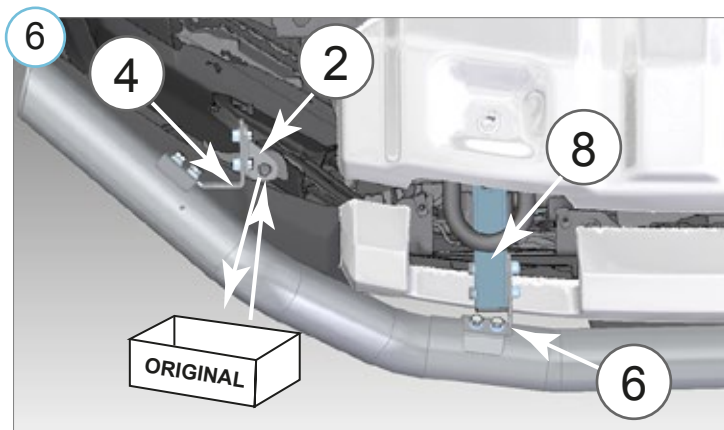

- Kui METEC toode ei vasta Teie ootustele või kui on tegemist toote ebapiisava kvaliteediga, siis pretensioonid esitada lehel www.metec.ee
- If the METEC product does not meet Your expectations or if it is a product of insufficient quality, then you can submit a claim at www.metec.ee
- Если METEC продукт не соответствует Вашим ожиданиям или это продукт недостаточного качества, то претензию предъявить можно на сайте www.metec.ee
- Wenn METEC Produkt nicht Ihren Erwartungen entspricht oder wenn es um Qualitätsmängel geht, dann bitte die Ansprüche auf Seite www.metec.ee einreichen