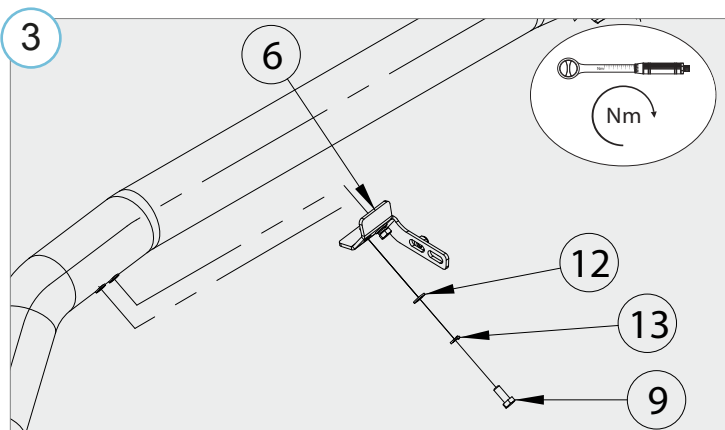

- Kui METEC toode ei vasta Teie ootustele või kui on tegemist toote ebapiisava kvaliteediga, siis pretensioonid esitada lehel www.metec.ee
- If the METEC product does not meet Your expectations or if it is a product of insufficient quality, then you can submit a claim at www.metec.ee
- Если METEC продукт не соответствует Вашим ожиданиям или это продукт недостаточного качества, то претензию предъявить можно на сайте www.metec.ee
- Wenn METEC Produkt nicht Ihren Erwartungen entspricht oder wenn es um Qualitätsmängel geht, dann bitte die Ansprüche auf Seite www.metec.ee einreichen