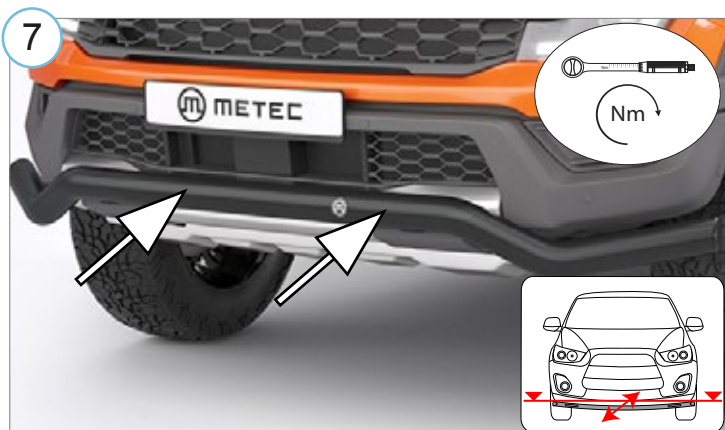

- Kui METEC toode ei vasta Teie ootustele või kui on tegemist toote ebapiisava kvaliteediga, siis pretensioonid esitada lehel www.metec.ee
- If the METEC product does not meet Your expectations or if it is a product of insufficient quality, then you can submit a claim at www.metec.ee
- Если METEC продукт не соответствует Вашим ожиданиям или это продукт недостаточного качества, то претензию предъявить можно на сайте www.metec.ee
- Wenn METEC Produkt nicht Ihren Erwartungen entspricht oder wenn es um Qualitätsmängel geht, dann bitte die Ansprüche auf Seite www.metec.ee einreichen