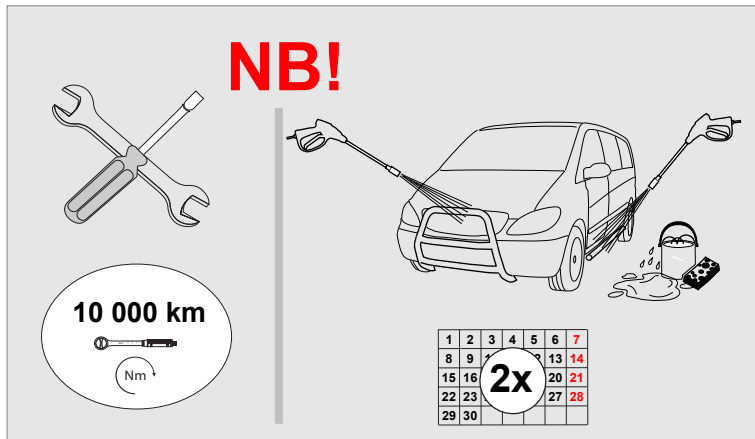

Ford Ranger Raptor 2023-

Art. 80739070, 80739071

Stangeääris | Spoilerbar | Спойлербар | Spoilerbar

1. Look / protection pipe / защитная труба / Rohrschutzkappe	1
2. Kronstein / bracket / кронштейн / Konsole	1
3. Kronstein / bracket / кронштейн / Konsole	1
4. Kronstein / bracket / кронштейн / Konsole	1
5. Kronstein / bracket / кронштейн / Konsole	1
6. Kronstein / bracket / кронштейн / Konsole	1
7. Kronstein / bracket / кронштейн / Konsole	1
8. Toru / pipe / труба / Rohr 40x20	2
9. Polt / bolt / болт / Bolzen M8x20	12
10. Polt / bolt / болт / Bolzen M8x55	4
11. Mutter / nut / гайка / Mutter M8	8
12. Seib / flat washer / шайба / Scheibe 8,4x16x1,6	24
13. Vedruseib / spring washer / пружинная шайба / Federnscheibe A8	8
14. Plastkork / plastic cover / пластиковая крышка / Kunststoffabdeckung	2