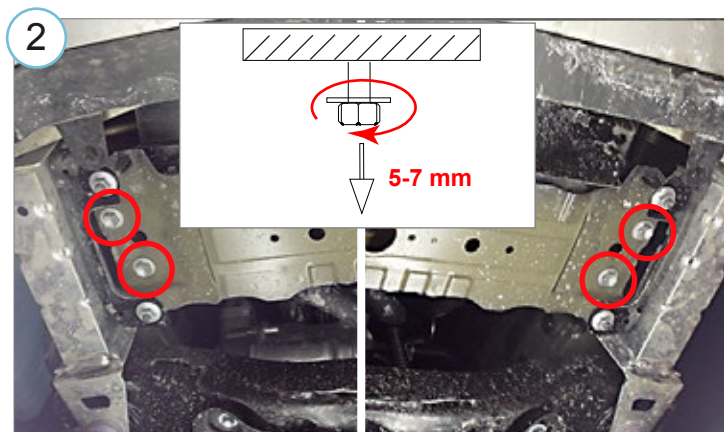

M6 - 11 Nm
M8 - 25 Nm

Kaal / Weight / Масса / Gewicht: 14,4 kg

Paigaldusaeg / Time of mounting / Время установки / Einbauzeit: 60 min

Vajalikud tööriistad / Required Tools / Необходимые инструменты / Benötigte Werkzeuge