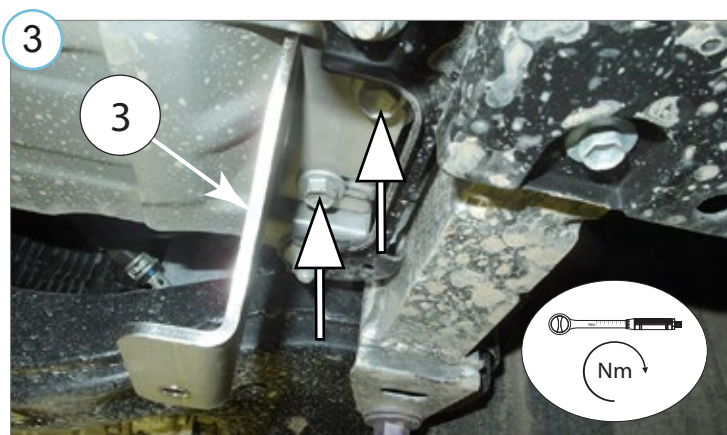

M6 - 11 Nm
M8 - 25 Nm

Kaal / Weight / Масса / Gewicht: 14,4 kg

Paigaldusaeg / Time of mounting / Время установки / Einbauzeit: 60 min

Vajalikud tööriistad / Required Tools / Необходимые инструменты / Benötigte Werkzeuge