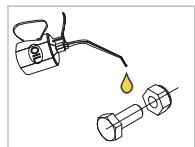

Toyota RAV4 2019-

Art. 835690

Põhjakaitse | Skid plate | Защита картера | Motorschutz

- | | |
|---|---|
| 1. Põhjakaitse / skid plate / защита картера / Motorschutz | 1 |
| 2. Õlivahetusluuk / oil change hatch / люк для замены масла / Ölwechselluke | 1 |
| 3. Kronstein / bracket / кронштейн / Konsole | 1 |
| 4. Kronstein / bracket / кронштейн / Konsole | 1 |
| 5. Polt / bolt / болт / Bolzen M8x80 | 2 |
| 6. Polt / bolt / болт / Bolzen M6x25 | 4 |
| 7. Polt / bolt / болт / Bolzen M8x25 | 2 |
| 8. Seib / washer / шайба / Scheibe 8,4x16x1,6 | 2 |
| 9. Seib / washer / шайба / Scheibe 6,4x18x1,6 | 4 |
| 10. Seib / washer / шайба / Scheibe 8,4x24x2 | 4 |
| 11. Vedruseib / spring washer / пружинная шайба / Federnscheibe A6 | 4 |
| 12. Vedruseib / spring washer / пружинная шайба / Federnscheibe A8 | 2 |
| 13. Mutter / nut / гайка / Mutter M8 | 2 |

M6 - 11 Nm
M8 - 25 Nm

Kaal / Weight / Масса / Gewicht: 14,4 kg

Paigaldusaeg / Time of mounting / Время установки / Einbauzeit: 60 min

Vajalikud tööriistad / Required Tools / Необходимые инструменты / Benötigte Werkzeuge