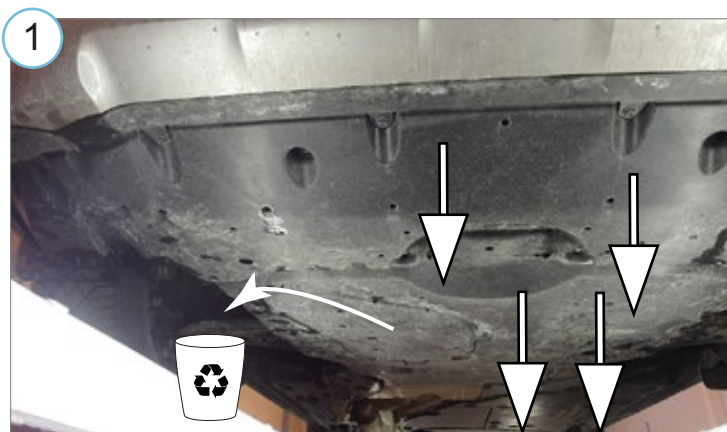

M6 - 11 Nm
M8 - 25 Nm

Kaal / Weight / Масса / Gewicht: 14,4 kg

Paigaldusaeg / Time of mounting / Время установки / Einbauzeit: 60 min

Vajalikud tööriistad / Required Tools / Необходимые инструменты / Benötigte Werkzeuge