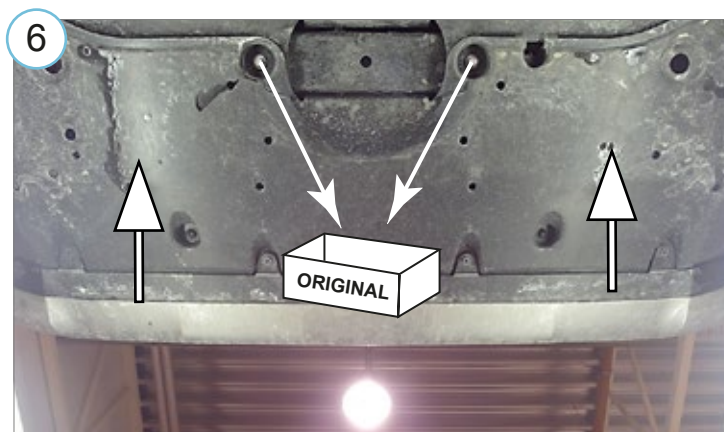

M6 - 11 Nm
M8 - 25 Nm

Kaal / Weight / Масса / Gewicht: 14,4 kg

Paigaldusaeg / Time of mounting / Время установки / Einbauzeit: 60 min

Vajalikud tööriistad / Required Tools / Необходимые инструменты / Benötigte Werkzeuge