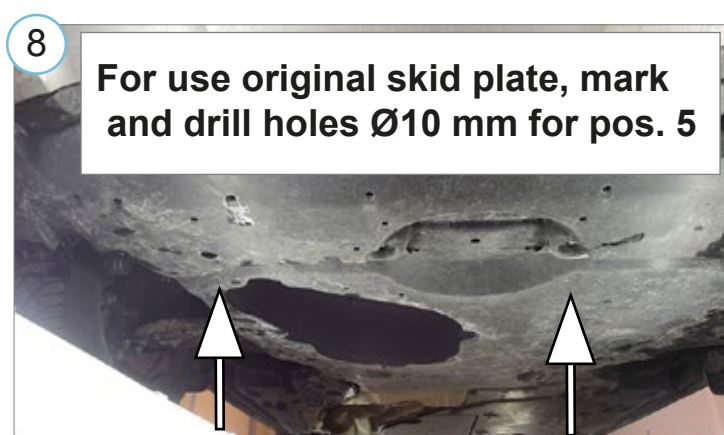

M6 - 11 Nm
M8 - 25 Nm

Kaal / Weight / Масса / Gewicht: 14,4 kg

Paigaldusaeg / Time of mounting / Время установки / Einbauzeit: 60 min

Vajalikud tööriistad / Required Tools / Необходимые инструменты / Benötigte Werkzeuge