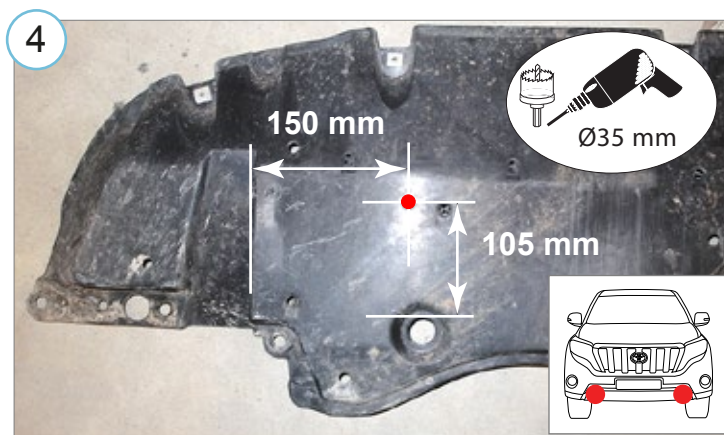

Toyota RAV4 2019-

Art. 835690

Põhjakaitse | Skid plate | Защита картера | Motorschutz

- | | |
|---|---|
| 1. Põhjakaitse / skid plate / защита картера / Motorschutz | 1 |
| 2. Õlivahetusluuk / oil change hatch / люк для замены масла / Ölwechselluke | 1 |
| 3. Kronstein / bracket / кронштейн / Konsole | 1 |
| 4. Kronstein / bracket / кронштейн / Konsole | 1 |
| 5. Polt / bolt / болт / Bolzen M8x80 | 2 |
| 6. Polt / bolt / болт / Bolzen M6x25 | 4 |
| 7. Polt / bolt / болт / Bolzen M8x25 | 2 |
| 8. Seib / washer / шайба / Scheibe 8,4x16x1,6 | 2 |
| 9. Seib / washer / шайба / Scheibe 6,4x18x1,6 | 4 |
| 10. Seib / washer / шайба / Scheibe 8,4x24x2 | 4 |
| 11. Vedruseib / spring washer / пружинная шайба / Federnscheibe A6 | 4 |
| 12. Vedruseib / spring washer / пружинная шайба / Federnscheibe A8 | 2 |
| 13. Mutter / nut / гайка / Mutter M8 | 2 |

M6 - 11 Nm
M8 - 25 Nm

Kaal / Weight / Масса / Gewicht: 14,4 kg

Paigaldusaeg / Time of mounting / Время установки / Einbauzeit: 60 min

Vajalikud tööriistad / Required Tools / Необходимые инструменты / Benötigte Werkzeuge