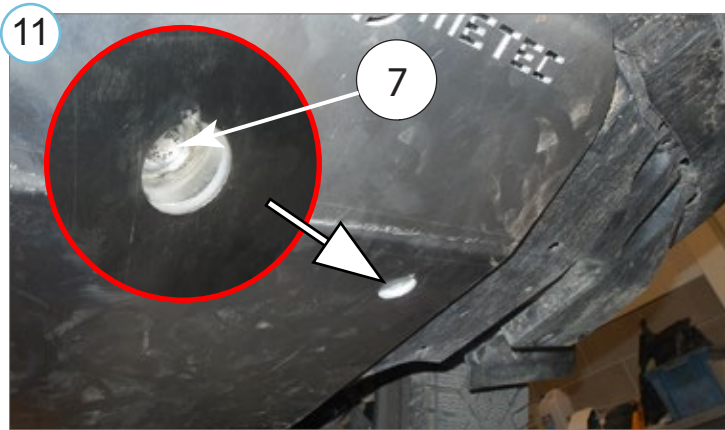

M6 - 11 Nm
M8 - 25 Nm

Kaal / Weight / Масса / Gewicht: 14,4 kg

Paigaldusaeg / Time of mounting / Время установки / Einbauzeit: 60 min

Vajalikud tööriistad / Required Tools / Необходимые инструменты / Benötigte Werkzeuge