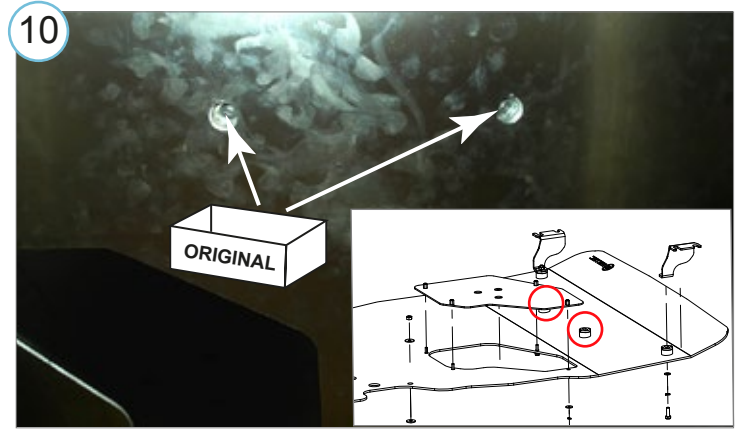

M6 - 11 Nm
M8 - 25 Nm

Kaal / Weight / Масса / Gewicht: 14,4 kg

Paigaldusaeg / Time of mounting / Время установки / Einbauzeit: 60 min

Vajalikud tööriistad / Required Tools / Необходимые инструменты / Benötigte Werkzeuge