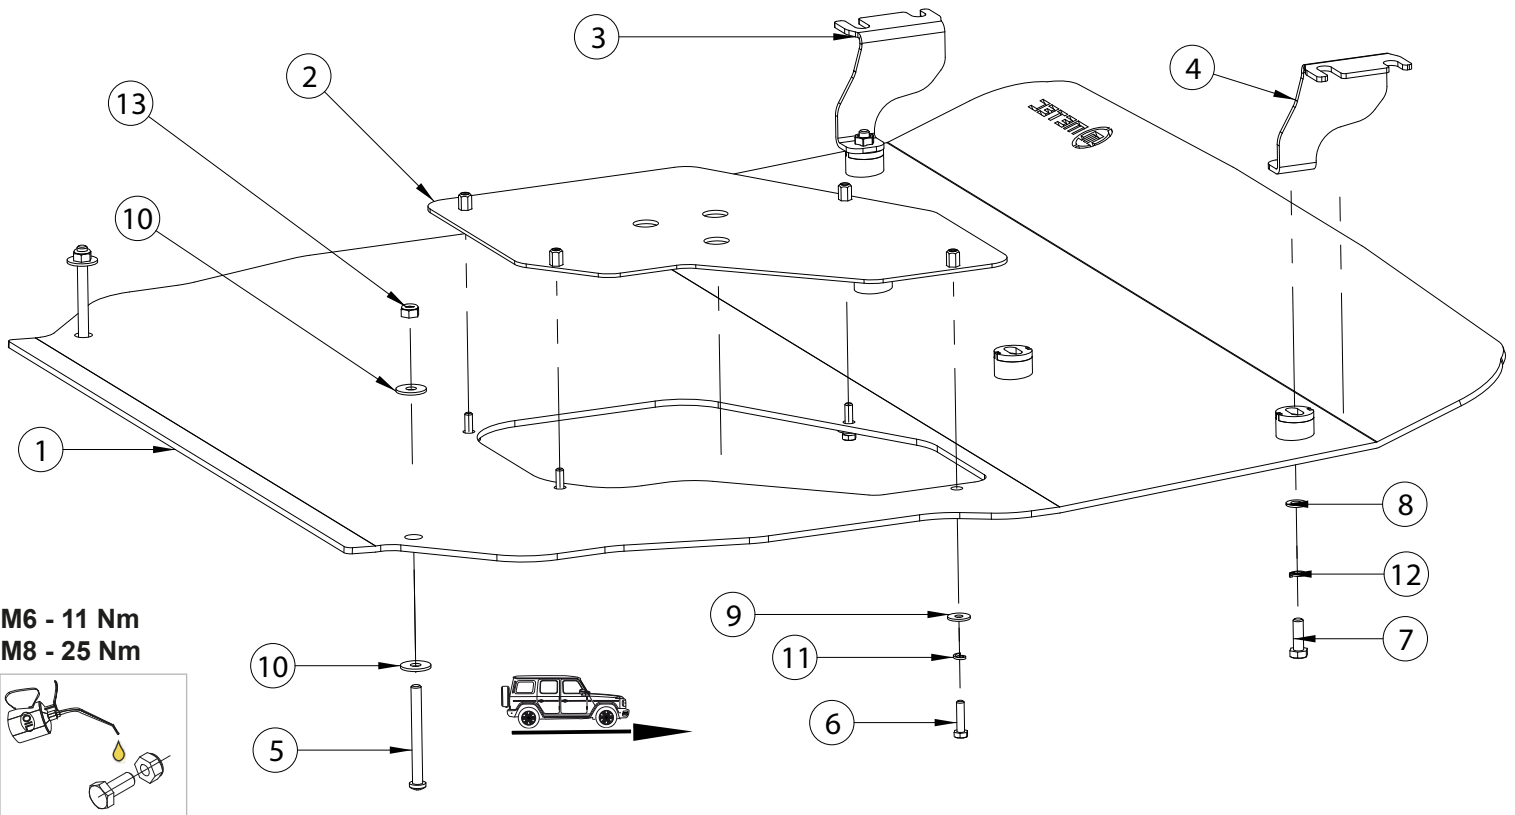

Toyota RAV4 2019-

Art. 835690

Põhjakaitse | Skid plate | Защита картера | Motorschutz

- | | |
|---|---|
| 1. Põhjakaitse / skid plate / защита картера / Motorschutz | 1 |
| 2. Õlivahetusluuk / oil change hatch / люк для замены масла / Ölwechselluke | 1 |
| 3. Kronstein / bracket / кронштейн / Konsole | 1 |
| 4. Kronstein / bracket / кронштейн / Konsole | 1 |
| 5. Polt / bolt / болт / Bolzen M8x80 | 2 |
| 6. Polt / bolt / болт / Bolzen M6x25 | 4 |
| 7. Polt / bolt / болт / Bolzen M8x25 | 2 |
| 8. Seib / washer / шайба / Scheibe 8,4x16x1,6 | 2 |
| 9. Seib / washer / шайба / Scheibe 6,4x18x1,6 | 4 |
| 10. Seib / washer / шайба / Scheibe 8,4x24x2 | 4 |
| 11. Vedruseib / spring washer / пружинная шайба / Federnscheibe A6 | 4 |
| 12. Vedruseib / spring washer / пружинная шайба / Federnscheibe A8 | 2 |
| 13. Mutter / nut / гайка / Mutter M8 | 2 |

M6 - 11 Nm
M8 - 25 Nm

Kaal / Weight / Масса / Gewicht: 14,4 kg

Paigaldusaeg / Time of mounting / Время установки / Einbauzeit: 60 min

Vajalikud tööriistad / Required Tools / Необходимые инструменты / Benötigte Werkzeuge