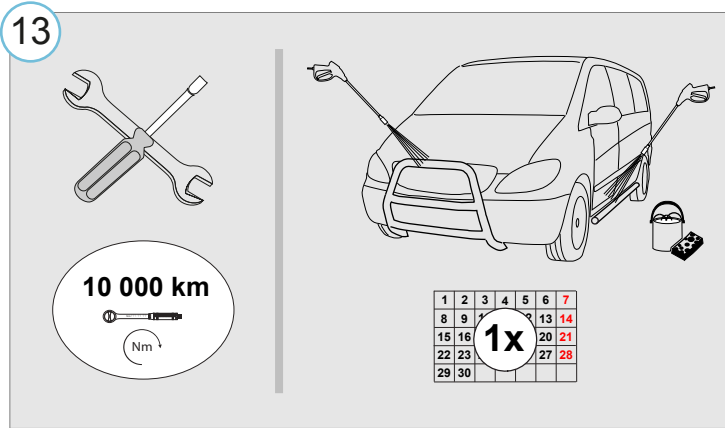

M6 - 11 Nm
M8 - 25 Nm

Kaal / Weight / Масса / Gewicht: 14,4 kg

Paigaldusaeg / Time of mounting / Время установки / Einbauzeit: 60 min

Vajalikud tööriistad / Required Tools / Необходимые инструменты / Benötigte Werkzeuge