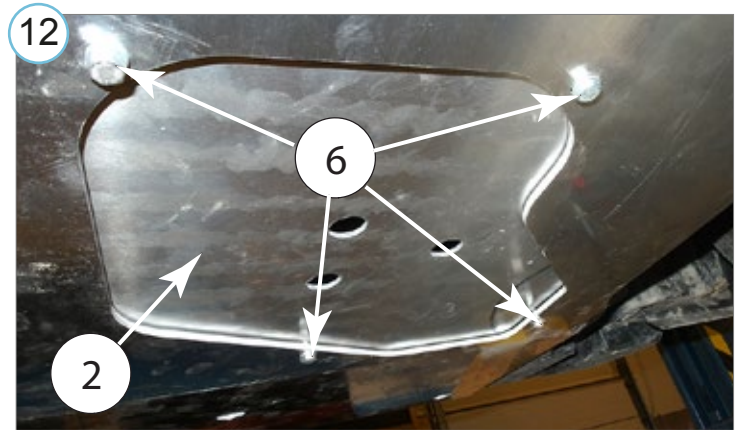

M6 - 11 Nm
M8 - 25 Nm

Kaal / Weight / Масса / Gewicht: 14,4 kg

Paigaldusaeg / Time of mounting / Время установки / Einbauzeit: 60 min

Vajalikud tööriistad / Required Tools / Необходимые инструменты / Benötigte Werkzeuge