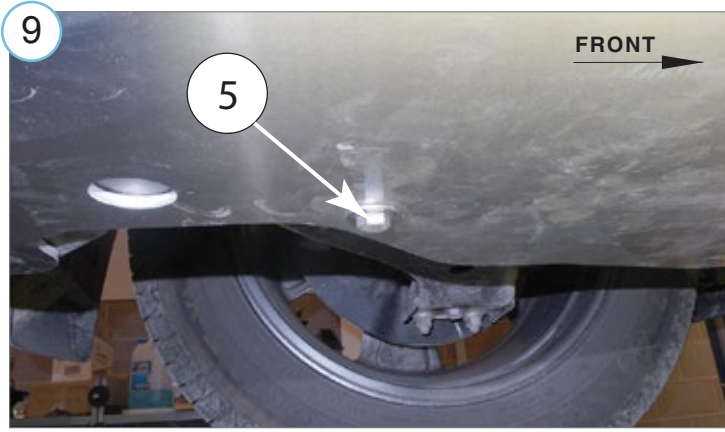

M6 - 11 Nm
M8 - 25 Nm

Kaal / Weight / Масса / Gewicht: 14,4 kg

Paigaldusaeg / Time of mounting / Время установки / Einbauzeit: 60 min

Vajalikud tööriistad / Required Tools / Необходимые инструменты / Benötigte Werkzeuge