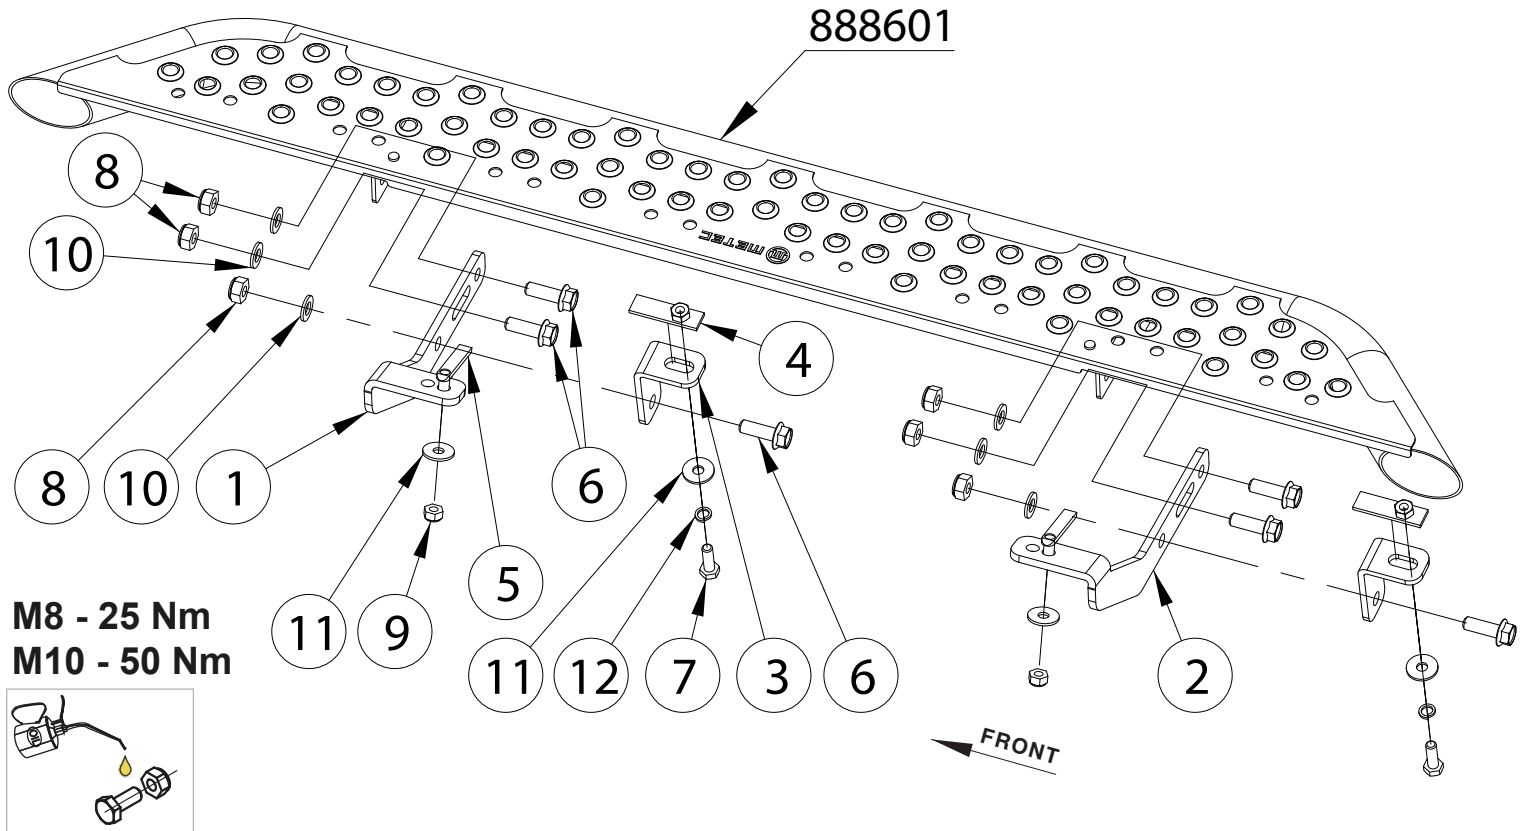

VW Crafter 2017-

Art. 840804

Astmelaua VAN TOUR montaažikomplekt küljeuksele | Running boards VAN TOUR for the side door, mounting kit | Боковые пороги VAN TOUR для боковой двери, монтажный комплект / Trittbretter VAN TOUR Anbausatz für Seite Tür

- | | |
|---|---|
| 1. Kronstein / bracket / кронштейн / Konsole | 1 |
| 2. Kronstein / bracket / кронштейн / Konsole | 1 |
| 3. Kronstein / bracket / кронштейн / Konsole | 2 |
| 4. Lülük / plate with nut / пластина с гайкой /
Platte mit mutter | 2 |
| 5. T-polt / T-bolt / T-болт / T-bolzen | 2 |
| 6. Polt / bolt / болт / Bolzen M10x30 Wülock | 6 |
| 7. Polt / bolt / болт / Bolzen M8x25 | 2 |
| 8. Mutter / nut / гайка / Mutter M10 | 6 |
| 9. Mutter / nut / гайка / Mutter M8 | 2 |
| 10. Seib / washer / шайба / Scheibe 10,5x20x2 | 6 |
| 11. Seib / washer / шайба / Scheibe 8,4x24x2 | 4 |
| 12. Vedruseib / spring washer / пружинная шайба /
Federnscheibe A8 | 2 |

Kaal / Weight / Масса / Gewicht: 1,6 kg
Paigaldusaeg / Time of mounting / Время установки / Einbauzeit: 30 min

Vajalikud tööriistad / Required Tools / Необходимые инструменты / Benötigte Werkzeuge

VW Crafter 2017-