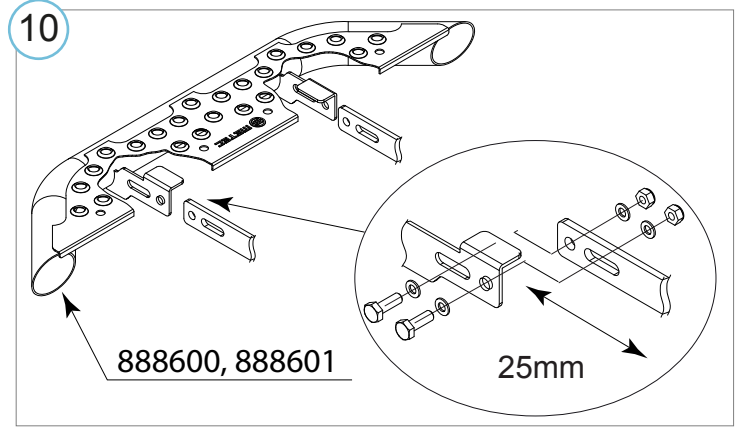

VW Crafter 2017-

Astmelaua VAN TOUR montaažikomplekt küljeuksele | Running boards VAN TOUR for the side door, mounting kit |
Боковые пороги VAN TOUR для боковой двери, монтажный комплект / Trittbretter VAN TOUR Anbausatz für Seite Tür

- Kui METEC toode ei vasta Teie ootustele või kui on tegemist toote ebapiisava kvaliteediga, siis pretensioonid esitada lehel www.metec.ee
- If the METEC product does not meet Your expectations or if it is a product of insufficient quality, then you can submit a claim at www.metec.ee
- Если METEC продукт не соответствует Вашим ожиданиям или это продукт недостаточного качества, то претензию предъявить можно на сайте www.metec.ee
- Wenn METEC Produkt nicht Ihren Erwartungen entspricht oder wenn es um Qualitätsmängel geht, dann bitte die Ansprüche auf Seite www.metec.ee einreichen