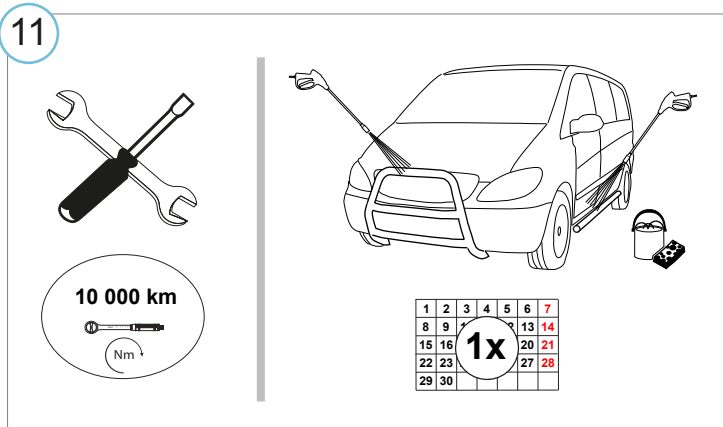

VW Crafter 2017-

Astmelaua VAN TOUR montaažikomplekt küljeuksele | Running boards VAN TOUR for the side door, mounting kit |
Боковые пороги VAN TOUR для боковой двери, монтажный комплект / Trittbretter VAN TOUR Anbausatz für Seite Tür

- Kui METEC toode ei vasta Teie ootustele või kui on tegemist toote ebapiisava kvaliteediga, siis pretensioonid esitada lehel www.metec.ee
- If the METEC product does not meet Your expectations or if it is a product of insufficient quality, then you can submit a claim at www.metec.ee
- Если METEC продукт не соответствует Вашим ожиданиям или это продукт недостаточного качества, то претензию предъявить можно на сайте www.metec.ee
- Wenn METEC Produkt nicht Ihren Erwartungen entspricht oder wenn es um Qualitätsmängel geht, dann bitte die Ansprüche auf Seite www.metec.ee einreichen