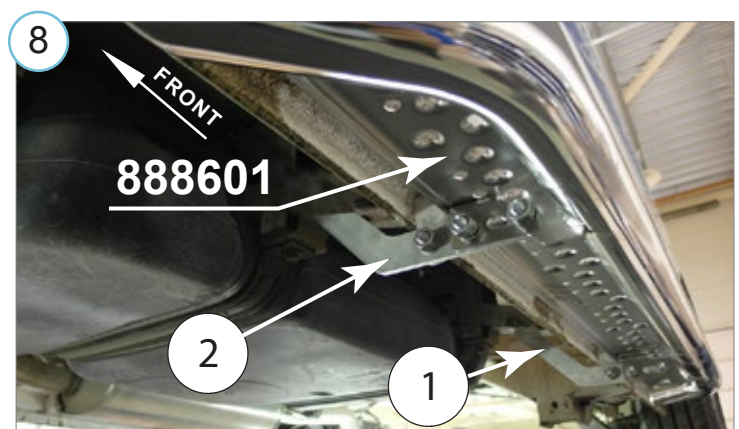

VW Crafter 2017-

Astmelaua VAN TOUR montaažikomplekt küljeuksele | Running boards VAN TOUR for the side door, mounting kit |
Боковые пороги VAN TOUR для боковой двери, монтажный комплект / Trittbretter VAN TOUR Anbausatz für Seite Tür