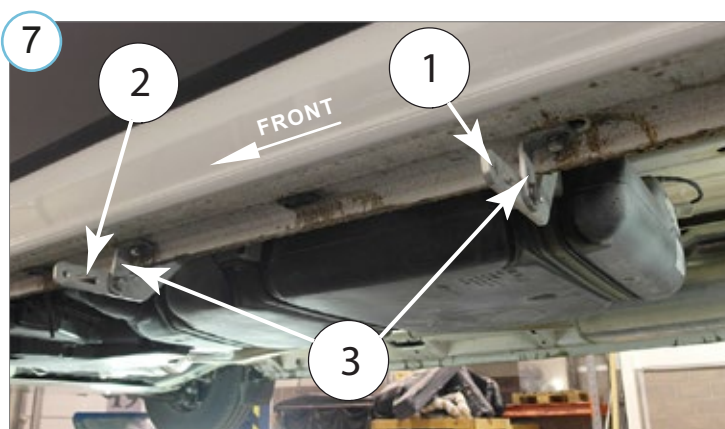

VW Crafter 2017-

Astmelaua VAN TOUR montaažikomplekt küljeuksele | Running boards VAN TOUR for the side door, mounting kit |
Боковые пороги VAN TOUR для боковой двери, монтажный комплект / Trittbretter VAN TOUR Anbausatz für Seite Tür