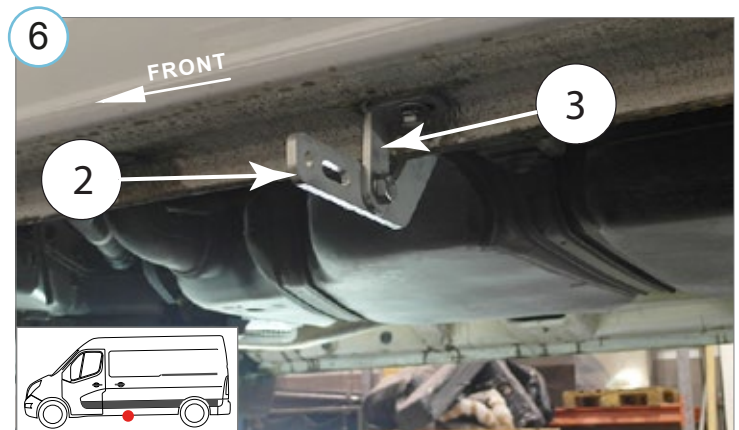

VW Crafter 2017-

Astmelaua VAN TOUR montaažikomplekt küljeuksele | Running boards VAN TOUR for the side door, mounting kit |
Боковые пороги VAN TOUR для боковой двери, монтажный комплект / Trittbretter VAN TOUR Anbausatz für Seite Tür