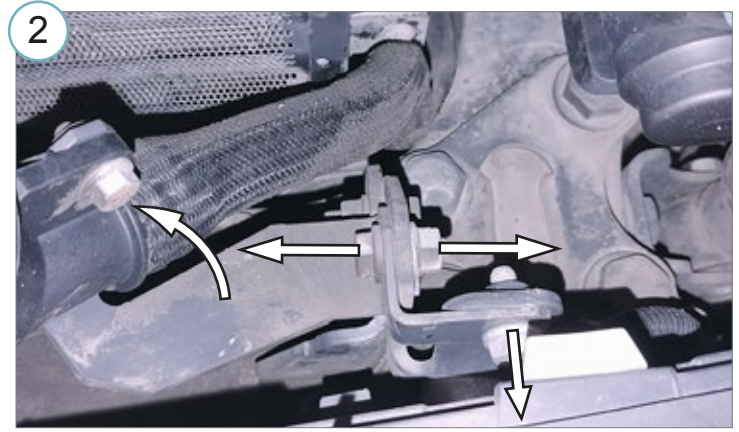

MB Actros 2011- (S-cabin and L-cabin 320mm motor tunnel)

Laternakanduri montaažikomplekt | Lamp holder, mounting kit | Носител фар, монтажный комплект | Scheinwerferbügel, Montagesatz