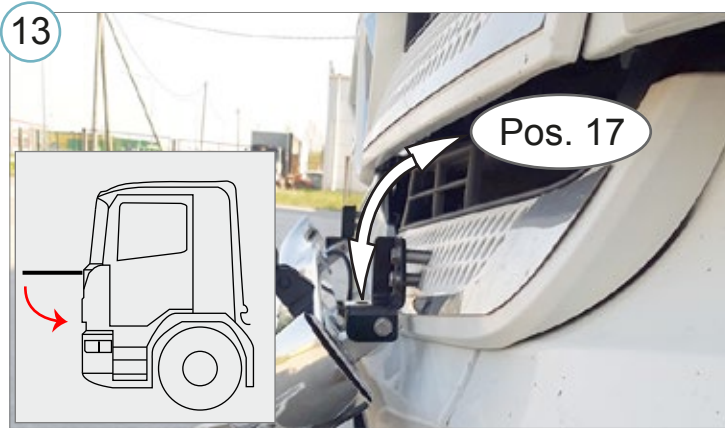

MB Actros 2011- (S-cabin and L-cabin 320mm motor tunnel)

Laternakanduri montaažikomplekt | Lamp holder, mounting kit | Носител фар, монтажный комплект | Scheinwerferbügel, Montagesatz

• Kui METEC toode ei vasta Teie ootustele või kui on tegemist toote ebapiisava kvaliteediga, siis pretensioonid esitada lehel www.metec.ee
• If the METEC product does not meet Your expectations or if it is a product of insufficient quality, then you can submit a claim at www.metec.ee
• Если METEC продукт не соответствует Вашим ожиданиям или это продукт недостаточного качества, то претензию предъявить можно на сайте www.metec.ee
• Wenn METEC Produkt nicht Ihren Erwartungen entspricht oder wenn es um Qualitätsmängel geht, dann bitte die Ansprüche auf Seite www.metec.ee einreichen