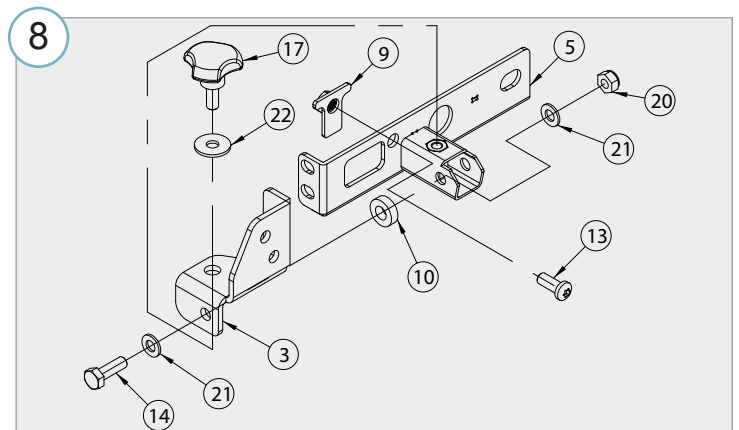

MB Actros 2011- (S-cabin and L-cabin 320mm motor tunnel)

Laternakanduri montaažikomplekt | Lamp holder, mounting kit | Носител фар, монтажный комплект | Scheinwerferbügel, Montagesatz