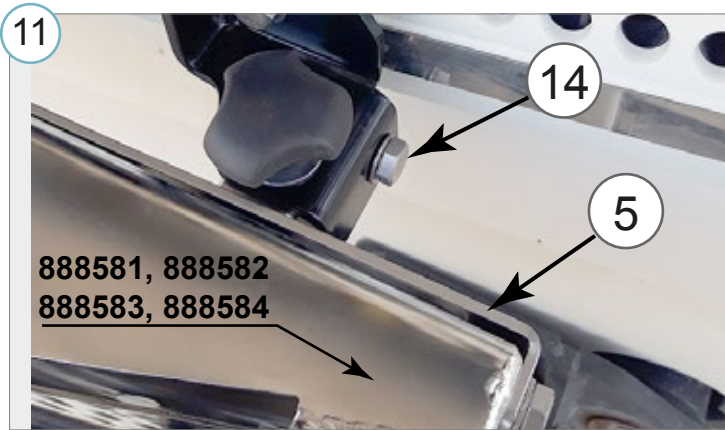

MB Actros 2011- (S-cabin and L-cabin 320mm motor tunnel)

Laternakanduri montaažikomplekt | Lamp holder, mounting kit | Носител фар, монтажный комплект | Scheinwerferbügel, Montagesatz

• Kui METEC toode ei vasta Teie ootustele või kui on tegemist toote ebapiisava kvaliteediga, siis pretensioonid esitada lehel www.metec.ee
• If the METEC product does not meet Your expectations or if it is a product of insufficient quality, then you can submit a claim at www.metec.ee
• Если METEC продукт не соответствует Вашим ожиданиям или это продукт недостаточного качества, то претензию предъявить можно на сайте www.metec.ee
• Wenn METEC Produkt nicht Ihren Erwartungen entspricht oder wenn es um Qualitätsmängel geht, dann bitte die Ansprüche auf Seite www.metec.ee einreichen