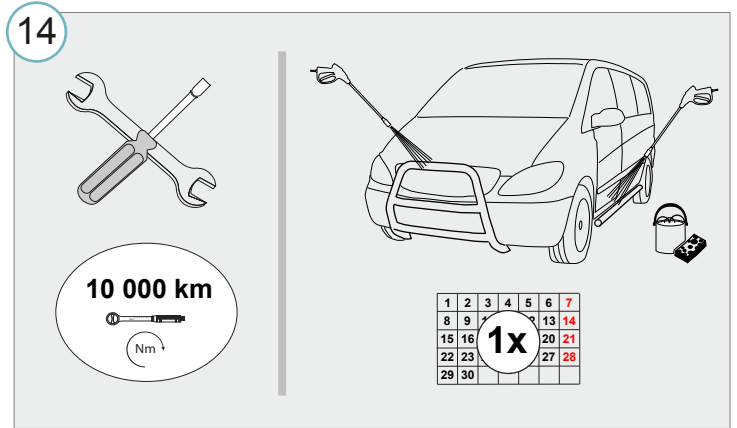

MB Actros 2011- (S-cabin and L-cabin 320mm motor tunnel)

Laternakanduri montaažikomplekt | Lamp holder, mounting kit | Носител фар, монтажный комплект | Scheinwerferbügel, Montagesatz

• Kui METEC toode ei vasta Teie ootustele või kui on tegemist toote ebapiisava kvaliteediga, siis pretensioonid esitada lehel www.metec.ee
• If the METEC product does not meet Your expectations or if it is a product of insufficient quality, then you can submit a claim at www.metec.ee
• Если METEC продукт не соответствует Вашим ожиданиям или это продукт недостаточного качества, то претензию предъявить можно на сайте www.metec.ee
• Wenn METEC Produkt nicht Ihren Erwartungen entspricht oder wenn es um Qualitätsmängel geht, dann bitte die Ansprüche auf Seite www.metec.ee einreichen