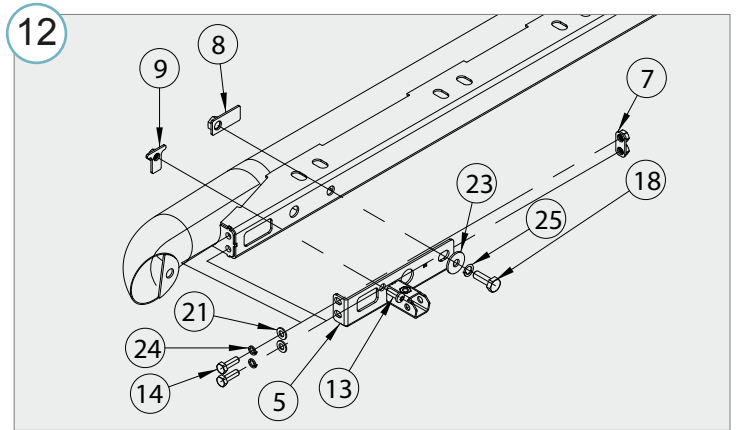

MB Actros 2011- (S-cabin and L-cabin 320mm motor tunnel)

Laternakanduri montaažikomplekt | Lamp holder, mounting kit | Носител фар, монтажный комплект | Scheinwerferbügel, Montagesatz

• Kui METEC toode ei vasta Teie ootustele või kui on tegemist toote ebapiisava kvaliteediga, siis pretensioonid esitada lehel www.metec.ee
• If the METEC product does not meet Your expectations or if it is a product of insufficient quality, then you can submit a claim at www.metec.ee
• Если METEC продукт не соответствует Вашим ожиданиям или это продукт недостаточного качества, то претензию предъявить можно на сайте www.metec.ee
• Wenn METEC Produkt nicht Ihren Erwartungen entspricht oder wenn es um Qualitätsmängel geht, dann bitte die Ansprüche auf Seite www.metec.ee einreichen