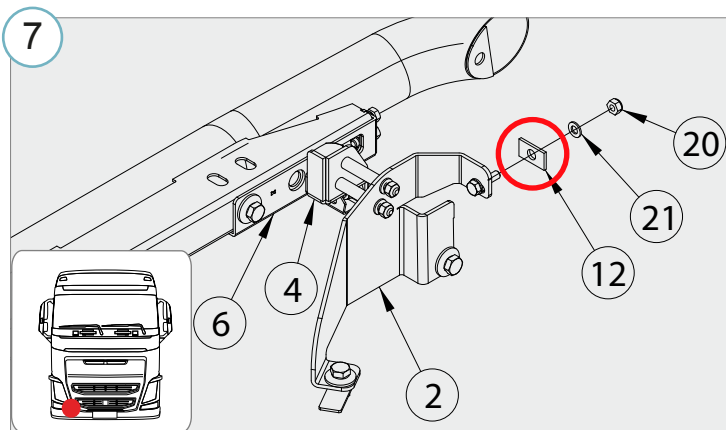

MB Actros 2011- (S-cabin and L-cabin 320mm motor tunnel)

Laternakanduri montaažikomplekt | Lamp holder, mounting kit | Носител фар, монтажный комплект | Scheinwerferbügel, Montagesatz