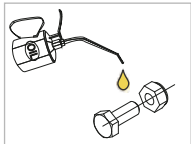

MB Actros 2011- (S-cabin and L-cabin 320mm motor tunnel)

Art. 856575

Laternakanduri montaažikomplekt | Lamp holder, mounting kit | Носител фар, монтажный комплект | Scheinwerferbügel, Montagesatz

1. Kronstein / bracket / кронштейн / Konsole	1
2. Kronstein / bracket / кронштейн / Konsole	1
3. Kronstein / bracket / кронштейн / Konsole	1
4. Kronstein / bracket / кронштейн / Konsole	1
5. Kronstein / bracket / кронштейн / Konsole	1
6. Kronstein / bracket / кронштейн / Konsole	1
7. Fiksaator / fixer / фиксатор / Fixierer	2
8. Fiksaator / fixer / фиксатор / Fixierer	4
9. Fiksaator / fixer / фиксатор / Fixierer	2
10. Puks / bushing / букса / Buchse	2
11. Puks / bushing / букса / Buchse	4
12. Plaat / plate / пластина / Platte	1
13. Polt / bolt / болт / Bolzen M8x20	2
14. Polt / bolt / болт / Bolzen M8x25	6
15. Polt / bolt / болт / Bolzen M8x30	2
16. Polt / bolt / болт / Bolzen M8x75	4
17. Käsikruvi / thumbscrew / винт с накатанной головкой / Flügelschraube M8x20	2
18. Polt / bolt / болт / Bolzen M10x30	6
19. Mutter / nut / гайка / Mutter M8 DIN934-A2	4
20. Mutter / nut / гайка / Mutter M8 DIN985-A2	4
21. Seib / flat washer / шайба / Scheibe 8,4x16x1,6	20
22. Seib / flat washer / шайба / Scheibe 8,4x24x2	2
23. Seib / flat washer / шайба / Scheibe 10,5x30x2,5	6
24. Vedruseib / spring washer / пружинная шайба / Federnscheibe A8	8
25. Vedruseib / spring washer / пружинная шайба / Federnscheibe A10	6
26. Ääretihend / edge protector seal / манжетное уплотнение / Lippendichtung	1

M8 - 25 Nm
M10 - 50 Nm

Kaal / Weight / Масса / Gewicht: 3,7 kg

Paigaldusaeg ilma elektritöödeta / Time of mounting w/o wiring works / Время установки без электромонт. работ / Einbauzeit ohne elektrische arbeit: 45 min