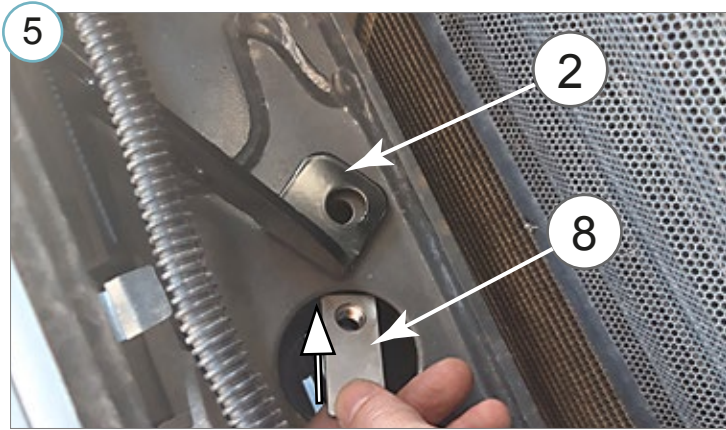

MB Actros 2011- (S-cabin and L-cabin 320mm motor tunnel)

Laternakanduri montaažikomplekt | Lamp holder, mounting kit | Носител фар, монтажный комплект | Scheinwerferbügel, Montagesatz