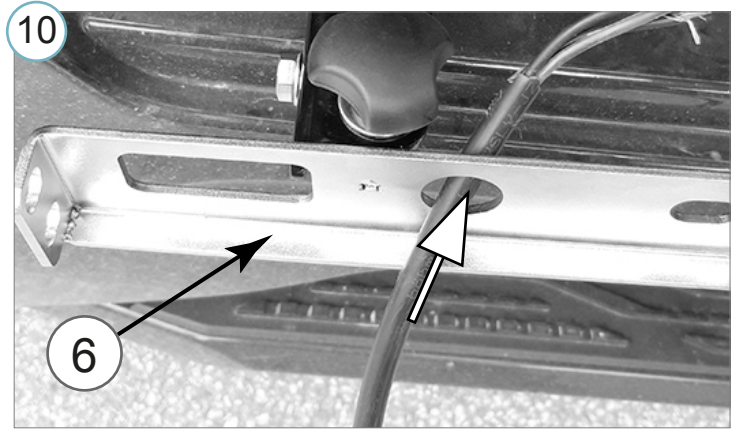

MB Actros 2011- (S-cabin and L-cabin 320mm motor tunnel)

Laternakanduri montaažikomplekt | Lamp holder, mounting kit | Носител фар, монтажный комплект | Scheinwerferbügel, Montagesatz

• Kui METEC toode ei vasta Teie ootustele või kui on tegemist toote ebapiisava kvaliteediga, siis pretensioonid esitada lehel www.metec.ee
 • If the METEC product does not meet Your expectations or if it is a product of insufficient quality, then you can submit a claim at www.metec.ee
 • Если METEC продукт не соответствует Вашим ожиданиям или это продукт недостаточного качества, то претензию предъявить можно на сайте www.metec.ee
 • Wenn METEC Produkt nicht Ihren Erwartungen entspricht oder wenn es um Qualitätsmängel geht, dann bitte die Ansprüche auf Seite www.metec.ee einreichen