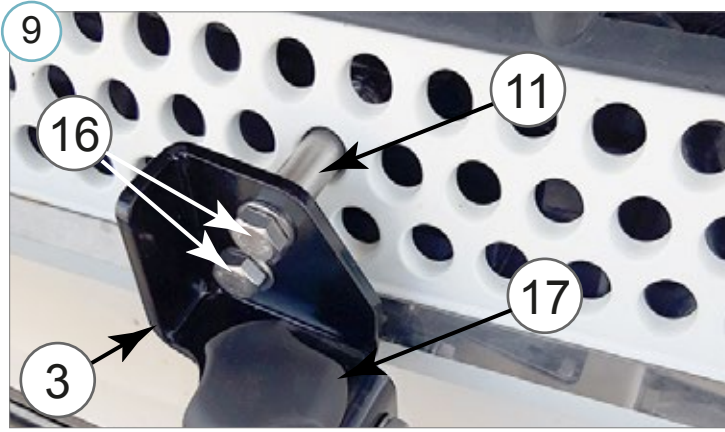

MB Actros 2011- (S-cabin and L-cabin 320mm motor tunnel)

Laternakanduri montaažikomplekt | Lamp holder, mounting kit | Носител фар, монтажный комплект | Scheinwerferbügel, Montagesatz

• Kui METEC toode ei vasta Teie ootustele või kui on tegemist toote ebapiisava kvaliteediga, siis pretensioonid esitada lehel www.metec.ee
 • If the METEC product does not meet Your expectations or if it is a product of insufficient quality, then you can submit a claim at www.metec.ee
 • Если METEC продукт не соответствует Вашим ожиданиям или это продукт недостаточного качества, то претензию предъявить можно на сайте www.metec.ee
 • Wenn METEC Produkt nicht Ihren Erwartungen entspricht oder wenn es um Qualitätsmängel geht, dann bitte die Ansprüche auf Seite www.metec.ee einreichen