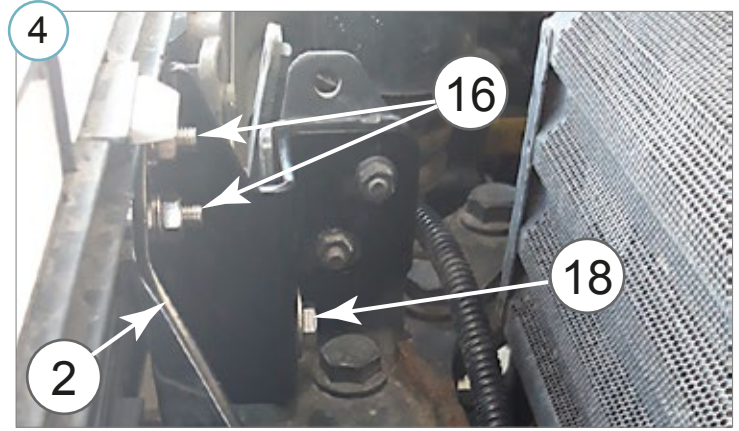

MB Actros 2011- (S-cabin and L-cabin 320mm motor tunnel)

Laternakanduri montaažikomplekt | Lamp holder, mounting kit | Носител фар, монтажный комплект | Scheinwerferbügel, Montagesatz