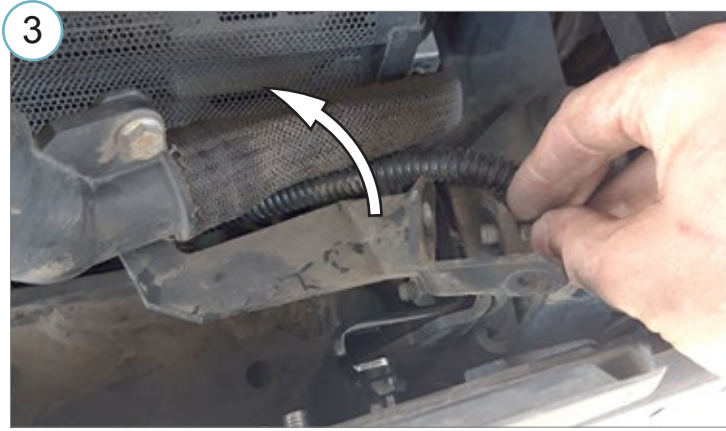

MB Actros 2011- (S-cabin and L-cabin 320mm motor tunnel)

Laternakanduri montaažikomplekt | Lamp holder, mounting kit | Носител фар, монтажный комплект | Scheinwerferbügel, Montagesatz