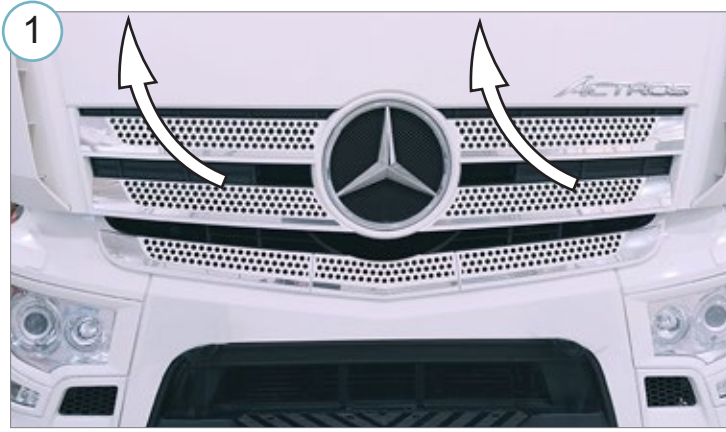

MB Actros 2011- (S-cabin and L-cabin 320mm motor tunnel)

Laternakanduri montaažikomplekt | Lamp holder, mounting kit | Носител фар, монтажный комплект | Scheinwerferbügel, Montagesatz