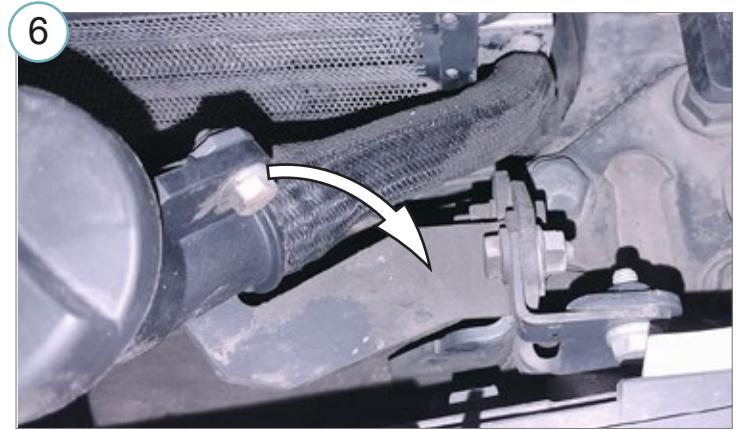

MB Actros 2011- (S-cabin and L-cabin 320mm motor tunnel)

Laternakanduri montaažikomplekt | Lamp holder, mounting kit | Носител фар, монтажный комплект | Scheinwerferbügel, Montagesatz