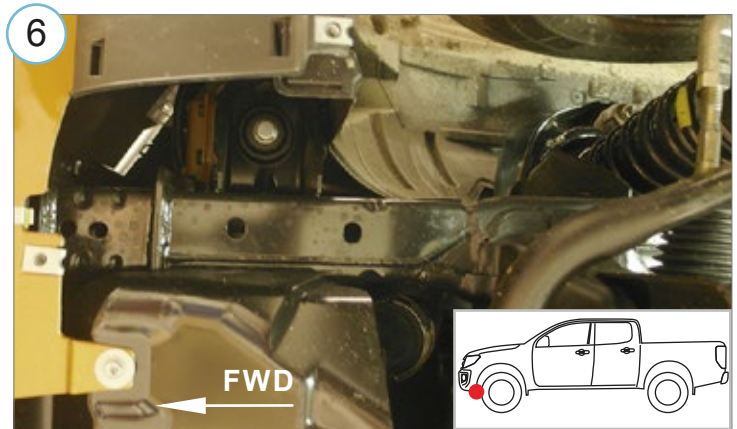

**M10 - 50 Nm**

Kaal / Weight / Masa / Gewicht: 6,3 kg

Paigaldusaeg / Time of mounting / Czas montażu / Einbauzeit: 60 min

**Vajalikud tööriistad / Required Tools / Wymagane narzędzia / Benötigte Werkzeuge**