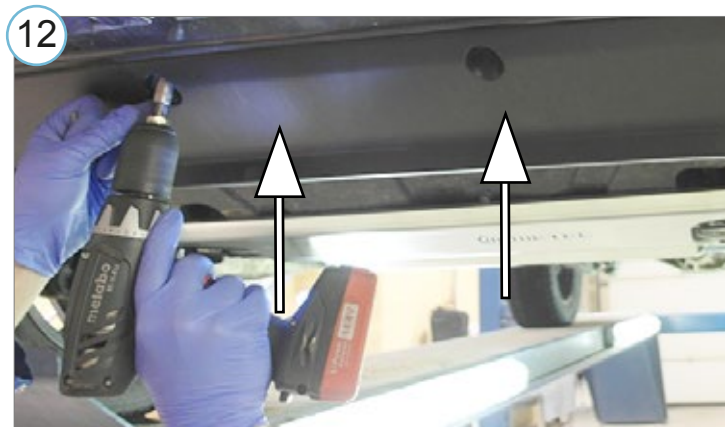

**M10 - 50 Nm**

Kaal / Weight / Masa / Gewicht: 6,3 kg

Paigaldusaeg / Time of mounting / Czas montażu / Einbauzeit: 60 min

**Vajalikud tööriistad / Required Tools / Wymagane narzędzia / Benötigte Werkzeuge**