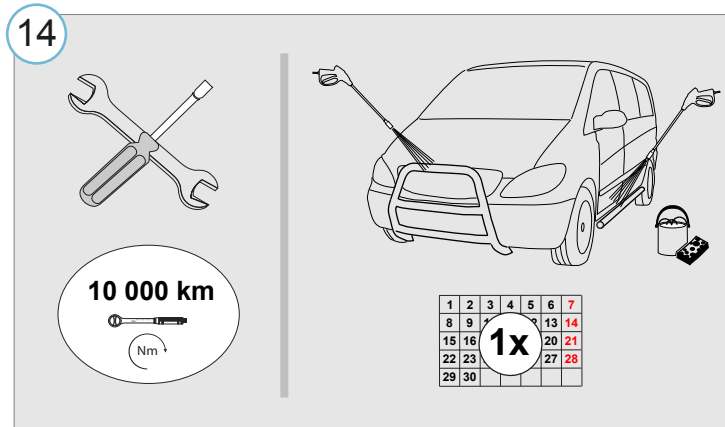

**M10 - 50 Nm**

Kaal / Weight / Masa / Gewicht: 6,3 kg

Paigaldusaeg / Time of mounting / Czas montażu / Einbauzeit: 60 min

**Vajalikud tööriistad / Required Tools / Wymagane narzędzia / Benötigte Werkzeuge**