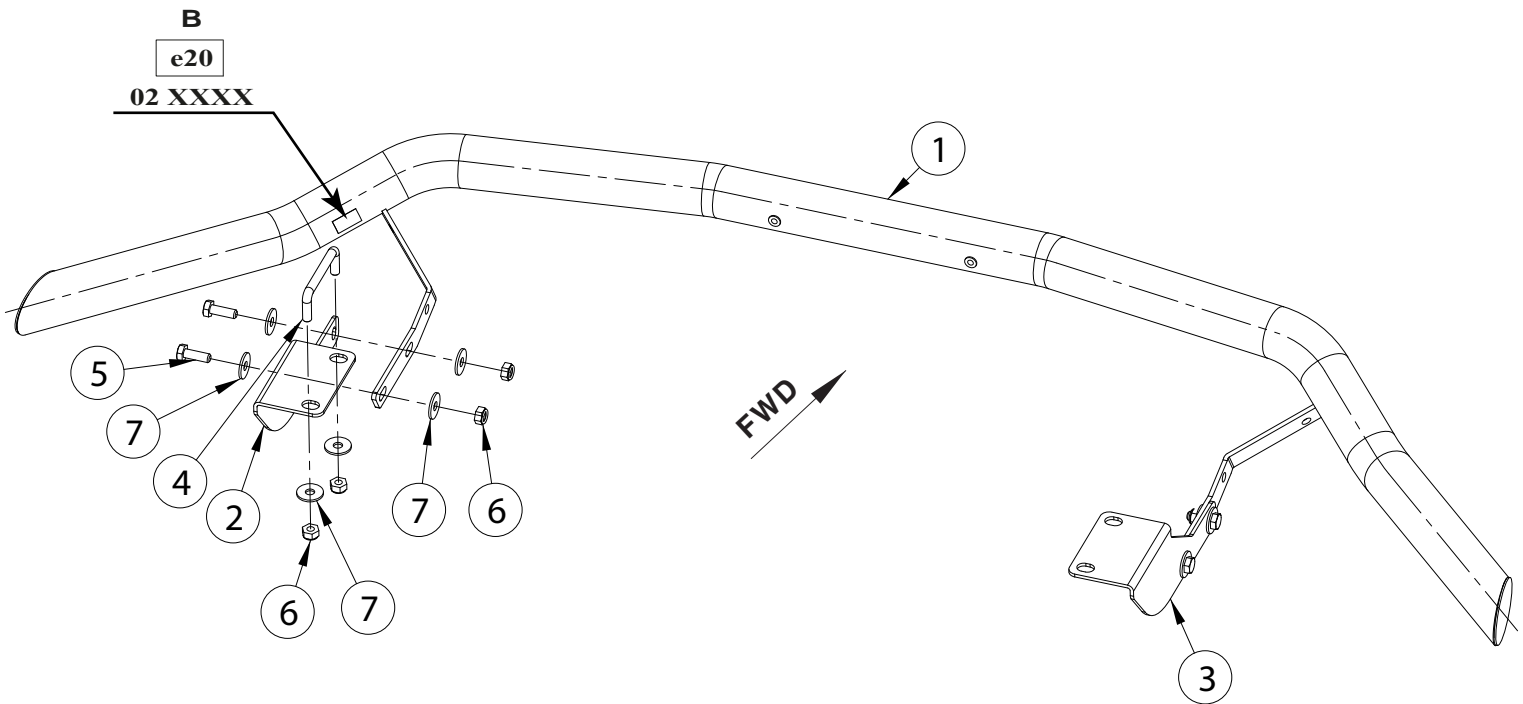

## MB X-class 2017-

Art. 81880070 81880071

Esistangekaitse | Cityguard | Przedni łuk | Cityguard

- |  |    |
|--|----|
| 1. Esistangekaitse / cityguard / Przedni łuk / cityguard | 1  |
| 2. Kronstein / bracket / wspornik / Konsole              | 1  |
| 3. Kronstein / bracket / wspornik / Konsole              | 1  |
| 4. U-polt / U-bolt / U-šruba / U-bolzen                  | 1  |
| 5. Polt / bolt / šruba / Bolzen M10x30                   | 4  |
| 6. Mutter / nut / nakrętka / Mutter M10                  | 6  |
| 7. Seib / washer / podkładka / Scheibe 10,5x30x2,5       | 10 |

**M10 - 50 Nm**

Kaal / Weight / Masa / Gewicht: 6,3 kg

Paigaldusaeg / Time of mounting / Czas montażu / Einbauzeit: 60 min

**Vajalikud tööriistad / Required Tools / Wymagane narzędzia / Benötigte Werkzeuge**