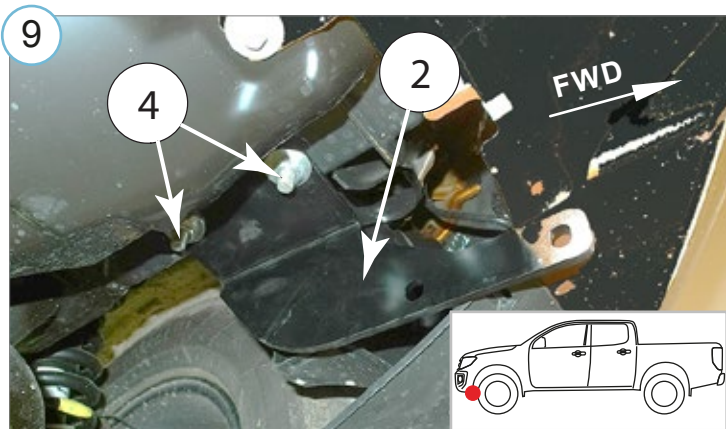

**M10 - 50 Nm**

Kaal / Weight / Masa / Gewicht: 6,3 kg

Paigaldusaeg / Time of mounting / Czas montażu / Einbauzeit: 60 min

**Vajalikud tööriistad / Required Tools / Wymagane narzędzia / Benötigte Werkzeuge**