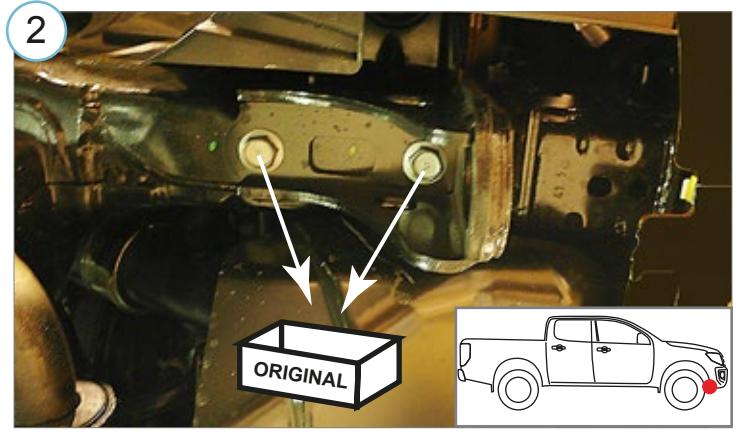

**M10 - 50 Nm**

Kaal / Weight / Masa / Gewicht: 6,3 kg

Paigaldusaeg / Time of mounting / Czas montażu / Einbauzeit: 60 min

**Vajalikud tööriistad / Required Tools / Wymagane narzędzia / Benötigte Werkzeuge**