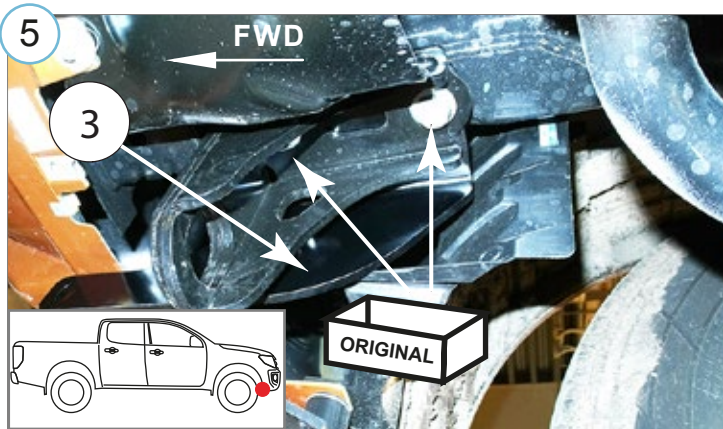

**M10 - 50 Nm**

Kaal / Weight / Masa / Gewicht: 6,3 kg

Paigaldusaeg / Time of mounting / Czas montażu / Einbauzeit: 60 min

**Vajalikud tööriistad / Required Tools / Wymagane narzędzia / Benötigte Werkzeuge**