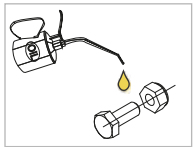

## MB X-class 2017-

Art. 81880070 81880071

Esistangekaitse | Cityguard | Przedni łuk | Cityguard

- |  |    |
|--|----|
| 1. Esistangekaitse / cityguard / Przedni łuk / cityguard | 1  |
| 2. Kronstein / bracket / wspornik / Konsole              | 1  |
| 3. Kronstein / bracket / wspornik / Konsole              | 1  |
| 4. U-polt / U-bolt / U-šruba / U-bolzen                  | 1  |
| 5. Polt / bolt / šruba / Bolzen M10x30                   | 4  |
| 6. Mutter / nut / nakrętka / Mutter M10                  | 6  |
| 7. Seib / washer / podkładka / Scheibe 10,5x30x2,5       | 10 |

**M10 - 50 Nm**

Kaal / Weight / Masa / Gewicht: 6,3 kg

Paigaldusaeg / Time of mounting / Czas montażu / Einbauzeit: 60 min

**Vajalikud tööriistad / Required Tools / Wymagane narzędzia / Benötigte Werkzeuge**