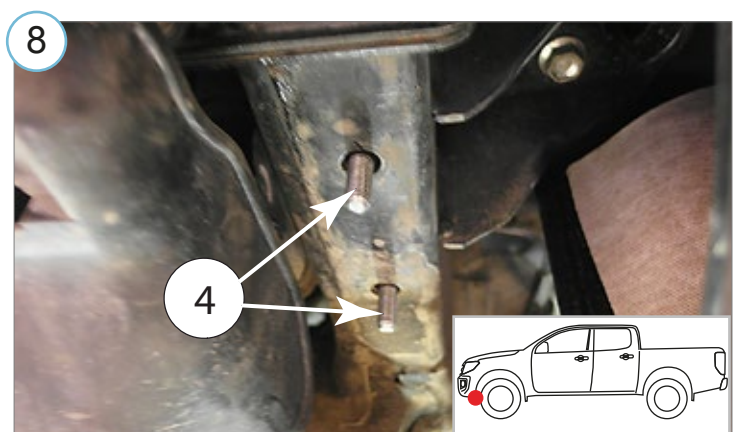

**M10 - 50 Nm**

Kaal / Weight / Masa / Gewicht: 6,3 kg

Paigaldusaeg / Time of mounting / Czas montażu / Einbauzeit: 60 min

**Vajalikud tööriistad / Required Tools / Wymagane narzędzia / Benötigte Werkzeuge**