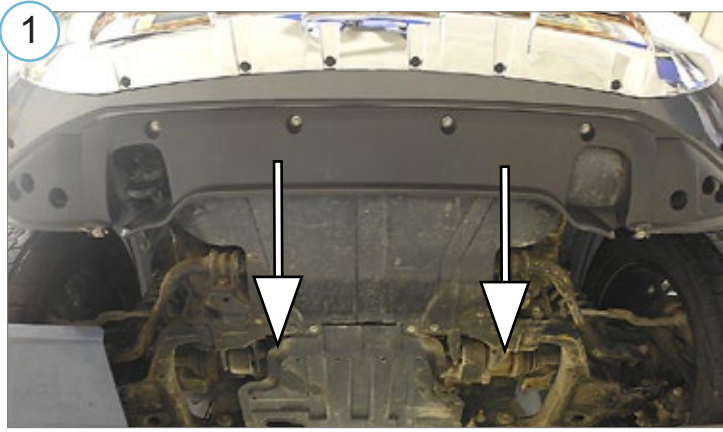

**M10 - 50 Nm**

Kaal / Weight / Masa / Gewicht: 6,3 kg

Paigaldusaeg / Time of mounting / Czas montażu / Einbauzeit: 60 min

**Vajalikud tööriistad / Required Tools / Wymagane narzędzia / Benötigte Werkzeuge**