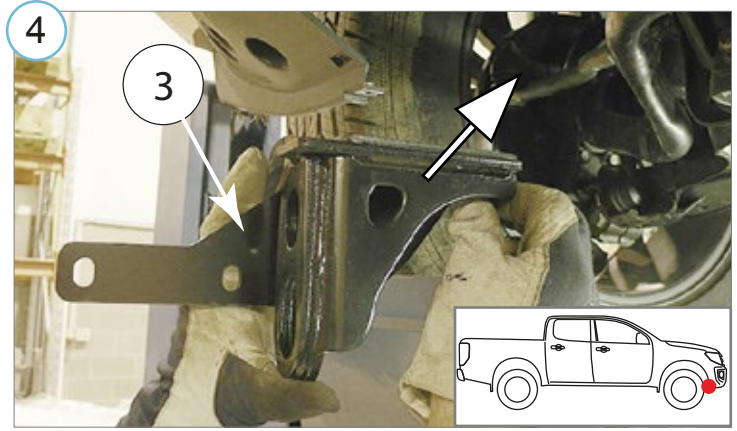

**M10 - 50 Nm**

Kaal / Weight / Masa / Gewicht: 6,3 kg

Paigaldusaeg / Time of mounting / Czas montażu / Einbauzeit: 60 min

**Vajalikud tööriistad / Required Tools / Wymagane narzędzia / Benötigte Werkzeuge**