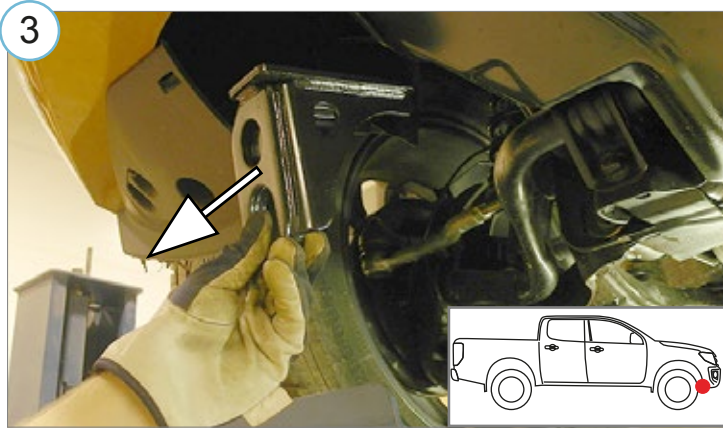

**M10 - 50 Nm**

Kaal / Weight / Masa / Gewicht: 6,3 kg

Paigaldusaeg / Time of mounting / Czas montażu / Einbauzeit: 60 min

**Vajalikud tööriistad / Required Tools / Wymagane narzędzia / Benötigte Werkzeuge**