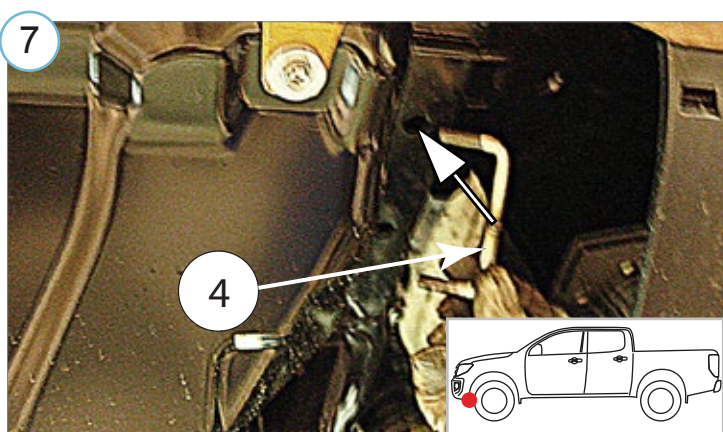

**M10 - 50 Nm**

Kaal / Weight / Masa / Gewicht: 6,3 kg

Paigaldusaeg / Time of mounting / Czas montażu / Einbauzeit: 60 min

**Vajalikud tööriistad / Required Tools / Wymagane narzędzia / Benötigte Werkzeuge**