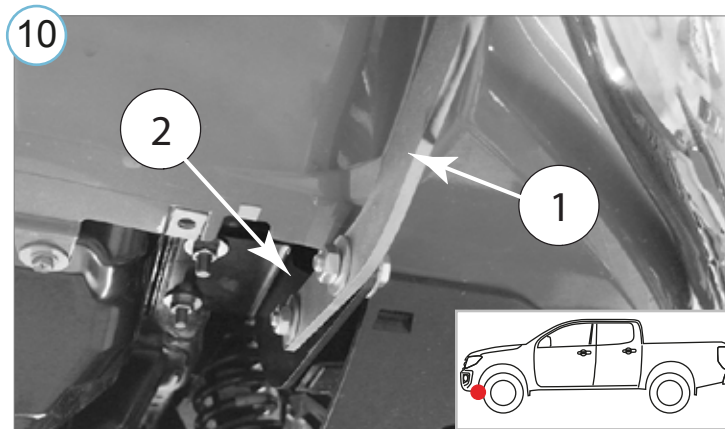

**M10 - 50 Nm**

Kaal / Weight / Masa / Gewicht: 6,3 kg

Paigaldusaeg / Time of mounting / Czas montażu / Einbauzeit: 60 min

**Vajalikud tööriistad / Required Tools / Wymagane narzędzia / Benötigte Werkzeuge**